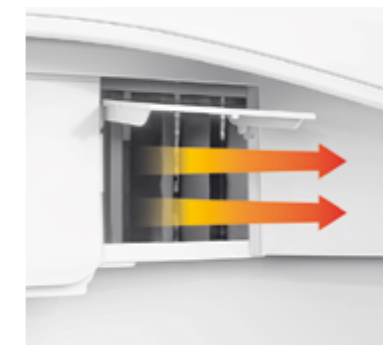

ULTIMATIVER KOMFORT

ViClean-U+ lässt keine Komfortwünsche offen. Selbst das Öffnen und Schließen von Deckel und Sitz wird Ihnen abgenommen, ganz automatisch oder per Fernbedienung.

Individuelle Nutzerprofile können gespeichert und auf Knopfdruck abgerufen werden. Dabei verwöhnt Sie das Dusch-WC mit dezentem Nachtlicht, einer mehrstufig regulierbaren Sitzheizung, automatischer Geruchsabsaugung sowie einem Warmluftföhn zur angenehmen Trocknung in der Temperatur Ihrer Wahl.