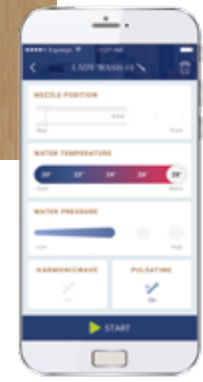

*Besonders
sanft zur Haut*

INNOVATIVE

DUSCHFUNKTIONEN

Der innovative HarmonicWave-Duschstrahl bewegt sich in einer seitlichen Wellenbewegung sanft vor und zurück und verwöhnt Sie mit angenehmer Sauberkeit und vitalisierender Frische. Zusätzliche Strahlarten und die 5-stufig einstellbare Temperatur, Strahlstärke und Düsenposition machen Ihr Wohlgefühl perfekt. Genießen Sie die schonende Reinigung mit frischem, warmem Wasser, das jederzeit sofort verfügbar ist.

VICLEAN-I 100

Erfrischend dezent. Genial wohltuend.

HERAUSRAGENDE QUALITÄT

Erleben Sie perfekte Qualität und präzise Verarbeitung in jedem Detail. So verwenden wir für ViClean-I 100 nur erstklassige Materialien: Das WC wird aus hochwertiger Keramik gefertigt, der WC-Sitz besteht aus robustem Duroplast und die Abdeckung der Duschküse aus widerstandsfähigem Quaryl®. Alle Komponenten werden in Europa entwickelt und produziert.

INTUITIVE BEDIENUNG

Die Bedienung des ViClean-I 100 ist einfacher denn je und erklärt sich praktisch von selbst. Ein Knopfdruck auf der übersichtlichen Fernbedienung genügt, um die sanfte Reinigung zu starten. Auf Wunsch können Sie Ihre individuellen Einstellungen auch bequem mit der ViClean Smartphone-App speichern und aufrufen.

PERFEKTE HYGIENE

Innovative Materialien und Technologien halten ViClean-I 100 hygienisch sauber. Die flächenbündig integrierte Duschküse ist vor äußeren Verunreinigungen geschützt und reinigt sich vor und nach jeder Benutzung einfach von selbst. Durch die glatte, schmutzabweisende CeramicPlus-Oberfläche kann das WC schnell und einfach gesäubert werden. Die spülrandlose DirectFlush-Technologie sowie die QuickRelease-Mechanik erleichtern die Reinigung zusätzlich.