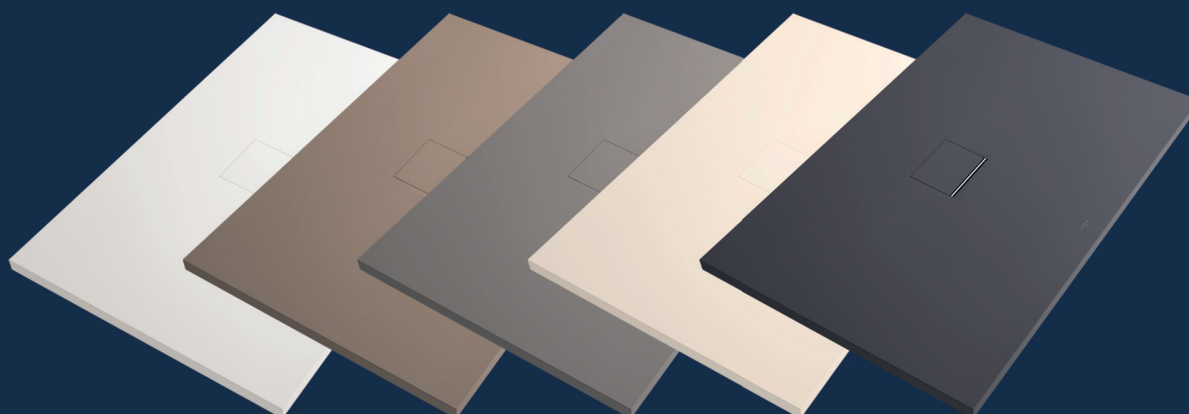

Squaro Infinity

Die maßgeschneiderte Lösung

Mit Squaro Infinity präsentiert Villeroy&Boch innovative zuschneidbare Duschböden aus Quaryl®. Sie eröffnen unendliche Möglichkeiten in der Badgestaltung und bieten selbst bei schwierigen Raumsituationen eine maßgeschneiderte Lösung.

Millimetergenaue Vielfalt, maximale Anpassungsfähigkeit

- 49 Modelle von 1800 x 1000 bis 800 x 700 mm
- Weitere Größen auf Wunsch millimetergenau zuschneidbar
- Die Duschwannen sind auch vor Ort schneidbar
- Die Ablaufleistung liegt mit 48 l/min deutlich über der Norm
- 3 Einbauvarianten für maximale Flexibilität: flächenbündiger Einbau, Aufbau auf Fliesen, Aufbau auf Sockel

Antirutsch – maximale Sicherheit

- Alle Größen sind mit der höchsten Antirutsch-Klasse C erhältlich

FARBEN SQUARO INFINITY