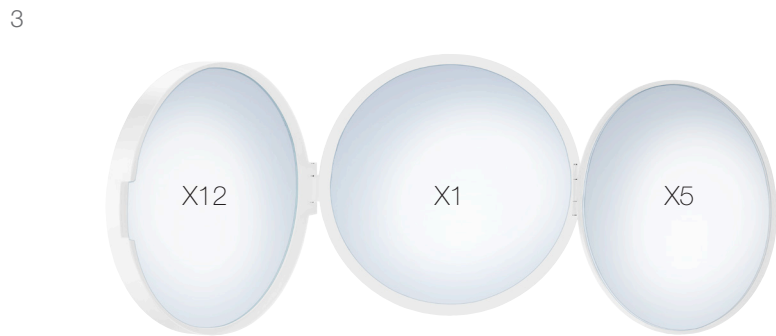

* Batteries not included
Batterier ingår ej
Batterien nicht im Lieferumfang

1 **FX627**
Travel mirror, LED. Magnification X1/X7
Sminkspegel, LED. Förstoring X1/X7
Rejsespejl, LED. Forstørrelse X1/X7
Sminkspeil, LED. Forstørrelse X1/X7
Meikkipeili, LED. X1/X7 suurennus
Kosmetikspiegel, LED. X1/X7
Ø 120 mm