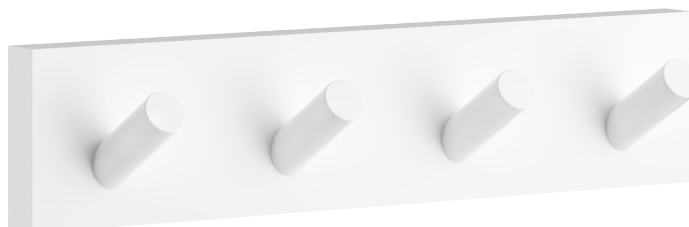

1

4

6

2

3

5

1 **RX344**
Towel ring
Handduksring
Håndklædering
Håndklæring
Pyyherengas
Handtuchring
Ø 170 mm

3 **RX356**
Double towel hook
Dubbelkrok
Dobbelt krog
Dobbel krok
Kaksoispyyhekoukku
Doppelter Badetuchhaken
L 90 mm