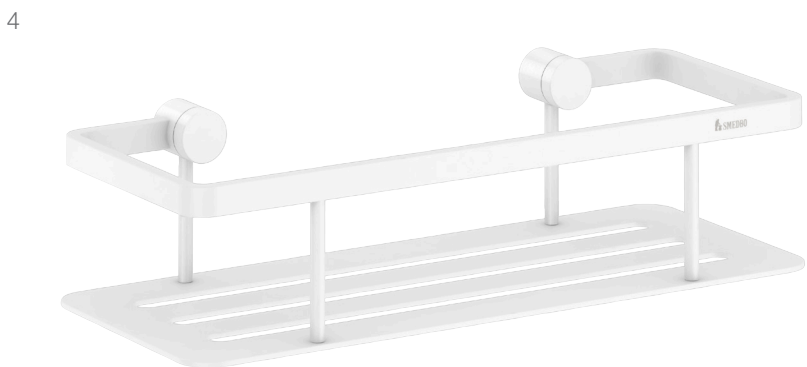

2

2 OK470P
 Porcelain soap dispenser
 Tvåldispenser, behållare av porslin
 Sæbedispenser, porcelæn
 Såpedispenser, beholder av porselen
 Saippua-annostelija, posliini
 Seifenspender, Behälter aus Porzellan
 H 180 mm

3

3 FK662
 Pedal bin "Soft close"
 Pedalhink "Soft close"
 Pedalspand "Soft close"
 Pedalbøtte "Soft close"
 Poljinastia "Soft close"
 Kosmetikeimer "Soft close"
 6 L - 235 x 320 x 215 mm

4

4 FX636
 Toilett/Spare roll holder, Free standing
 Toalett/Reservpappershållare, fristående
 Toilett/Reservpapierholder, fristående
 Toalett/Reservepapierholder, fristående
 WC-paperiteline/Vararullateline
 Toiletten/Reservepapierhalter, Standmodell
 H 615 mm

* Batteries not included
Batterier ingår ej
Batterien nicht im Lieferumfang

1 **FX627**
Travel mirror, LED. Magnification X1/X7
Sminkspegel, LED. Förstoring X1/X7
Rejsespejl, LED. Forstørrelse X1/X7
Sminkspeil, LED. Forstørrelse X1/X7
Meikkipeili, LED. X1/X7 suurennus
Kosmetikspiegel, LED. X1/X7
Ø 120 mm