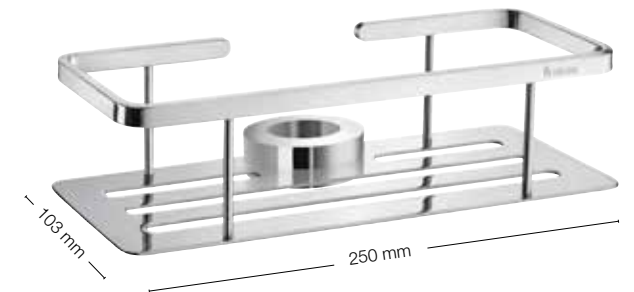

FK850

Bathroom Shelf for Grab Bar
Hylla för badkarshandtag
Hylde til badekarsgreb
Hylle til badekarhåndtak
Sarjan kanssa yhteensopiva hylly
Ablage für LIVING Haltegriffsystem

FK856