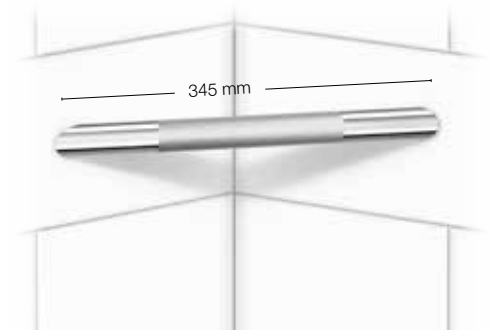

Hinged grab bar
Uppfällbart stödhandtag
Sammenklappelig støttehåndtag
Innfellbart støttehåndtak
Taivutettava Tukikahva
Stütz-Klappgriff
Max 150 kg

FK841

Footrest, corner
Fotstöd, hörn
Fodstøtte, hjørne
Fotstøtte, hjørne
Jalkatuki, kulmamalli
Fußstütze-Eckversion

Max 150 kg

FK841