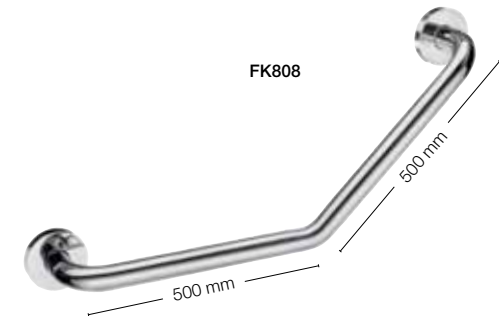

FK808

Grab bar curved long v-form 135°
Badkarshandtag svängd modell lång v-form 135°
Badekarsgreb buet model, lang v-form 135°
Badekarhåndtak sving modell, lang v-form 135°
Tukikahva taivutettu, pitkä. V-muoto 135°
Wannengriff lange gebogene Version v-form/ 135°

Max 150 kg

FK808