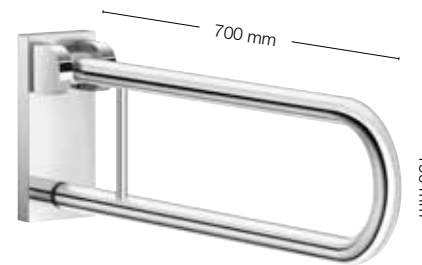

FK814/FK816 + FK820

FK814/FK816 + FK835 + FK815

LIVING | EXAMPLES

LIVING | BATHROOM ACCESSORIES

FK840

FK840

Hinged grab bar
Uppfällbart stödhandtag
Sammenklappelig støttehåndtag
Innfellbart støttehåndtak
Taivutettava Tukikahva
Stütz-Klappgriff
Max 150 kg