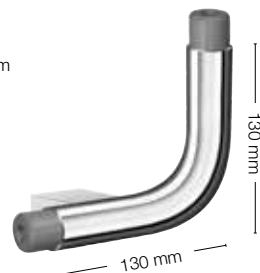

FK831

Ø 32 mm