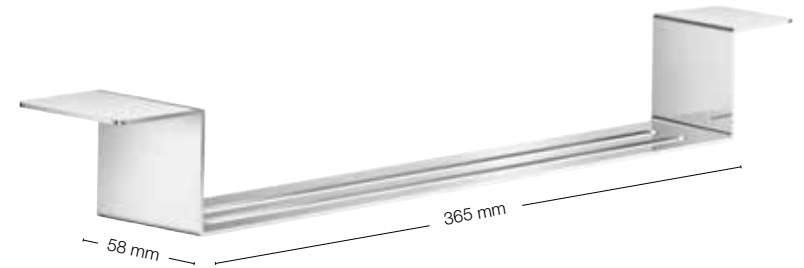

FK841

Footrest, corner
Fotstöd, hörn
Fodstøtte, hjørne
Fotstøtte, hjørne
Jalkatuki, kulmamalli
Fußstütze-Eckversion

Max 150 kg

FK841

LIVING | BATHROOM ACCESSORIES

FK850

FK850

Bathroom Shelf for Grab Bar
Hylla för badkarshandtag
Hylde til badekarsgreb
Hylle til badekarhåndtak
Sarjan kanssa yhteensopiva hylly
Ablage für LIVING Haltegriffsystem