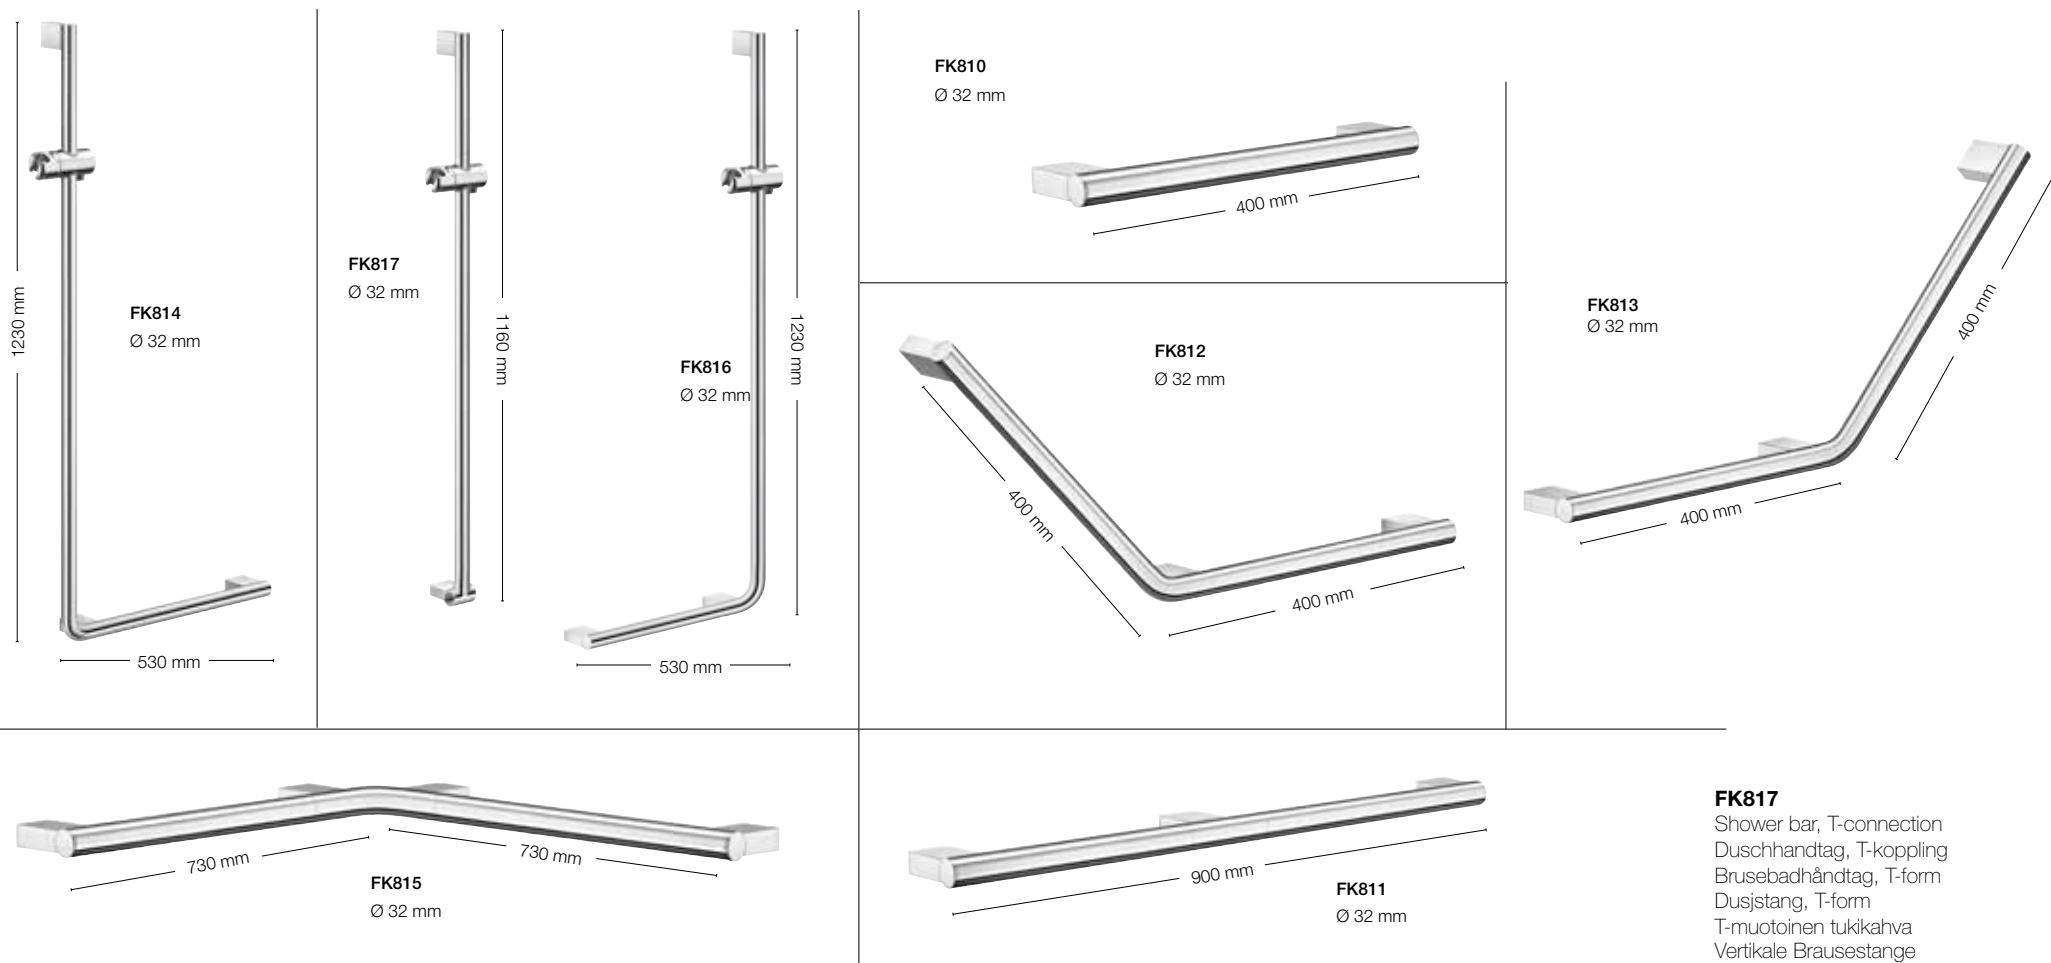

LIVING | GRAB BAR SOLUTIONS | HALTEGRIFF-KOMPLETTSETS

Grab Bar Solutions ready to use / Badrumshandtag klara att användas / Badekarsgreb klar til brug / Badekarhåndtak klar til bruk / Käyttövalmiit tukikahvaratkaisut / Haltegriff-Komplettsets

LOAD
CAPACITY

FLEXIBLE
SYSTEM

PARTS

FK810
Single grab bar
Badkarshandtag
Badekarsgreb
Badekarhåndtak
Tukikahva
Haltegriff

FK811
Double grab bar
Dubbelt badkarshandtag
Dobbelt badekarsgreb
Badekarhåndtak
Kaksoistukikahva
Haltegriff

FK812
V-shaped grab bar, left
V-format badkarshandtag, vänster
V-format badekarsgreb, venster
V-format badekarhåndtak, venstre
V-muotoinen tukikahva, vasen
V-förmiger Haltegriff, links

FK813
V-shaped grab bar, right
V-format badkarshandtag, höger
V-format badekarsgreb, høyre
V-format badekarhåndtak, høyre
V-muotoinen tukikahva, oikea
V-förmiger Haltegriff, rechts

FK814
L-shaped shower bar, left
L-format duschhandtag, vänster
L-format brusebadhåndtag, venster
L-format dusjstang, venstre
L-muotoinen tukikahva, vasen
Brausestange links- Verlängerung
nach rechts

FK815
Corner grab bar
Badkarhandtag för hörn
Badekarsgreb til hjørne
Badekarhåndtak for hjørne
Tukikahva kulmamalli
Haltegriff 90 Grad Winkelset

FK817
Shower bar, T-connection
Duschhandtag, T-koppling
Brusebadhåndtag, T-form
Dusjstang, T-form
T-muotoinen tukikahva
Vertikale Brausestange

FK816
L-shaped shower bar, right
L-format duschhandtag, höger
L-format brusebadhåndtag, høyre
L-format dusjstang, høyre
L-muotoinen tukikahva, oikea
Brausestange rechts- Verlängerung
nach links