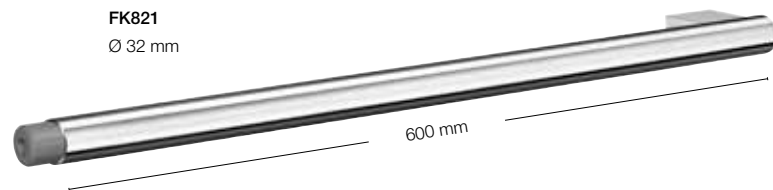

Ø 32 mm

FK834

Ø 32 mm

FK820

Fixing point
Fixeringspunkt
Fixing point
Monteringspunkt
Tukikahva
Verlängerung 40 cm

FK821

Fixing point
Fixeringspunkt
Fixing point
Monteringspunkt
Tukikahva
Verlängerung 60 cm

FK830