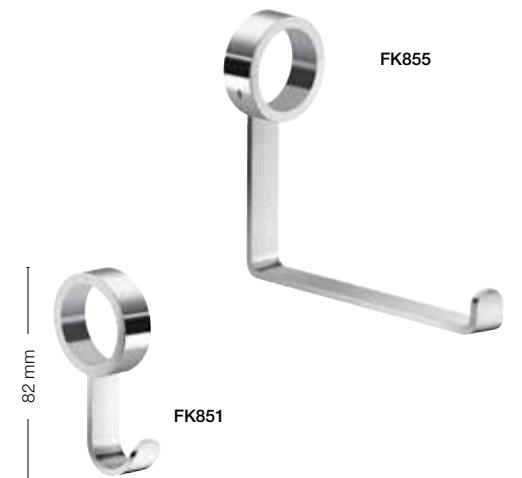

FK841

Footrest, corner
Fotstöd, hörn
Fodstøtte, hjørne
Fotstøtte, hjørne
Jalkatuki, kulmamalli
Fußstütze-Eckversion

Max 150 kg

FK841

LIVING | BATHROOM ACCESSORIES

FK850

FK850

Bathroom Shelf for Grab Bar
Hylla för badkarshandtag
Hylde til badekarsgreb
Hylle til badekarhåndtak
Sarjan kanssa yhteensopiva hylly
Ablage für LIVING Haltegriffsystem

FK856

FK856

Basket for LIVING Shower riser rail
Duschkorg för LIVING badkarshandtag
Kurv til LIVING brusestang
Kurv til LIVING dusjstang
Sarjaan kanssa yhteensopiva suihkukori
Duschkorb für die Brausestange

FK851

Hook for Grab Bar
Krok för badkarshandtag
Krog til badekarsgreb
Krok til badekarhåndtak
Koukku
Haken für LIVING Haltegriffsystem

FK855

FK855

Toilet Roll Holder for Grab Bar
Toalettpappershållare för badkarshandtag
Toiletpapirholder til badekarsgreb
Toiletpapirholder til badekarhåndtak
WC-papiriteline
Toilettenpapierhalter für LIVING Haltegriffsystem