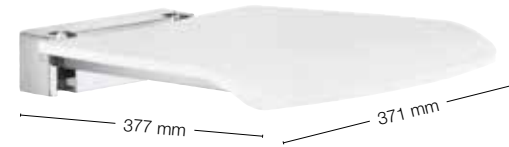

OUTLINE | BATHROOM PALLETS

FK404