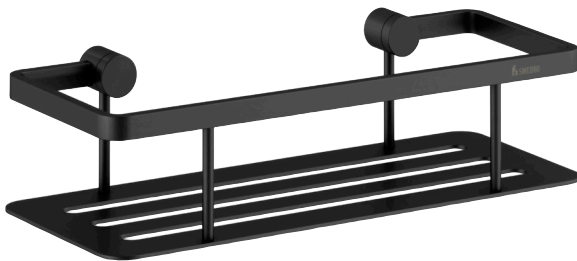

1

2

3

4

5

1 **DB3031**
Corner shower basket
Hörnduschkorg
Hjørne brusekurv
Dusjkurv for hjørne
Kulmakori
Eckduschkorb
200 x 200 mm, H 70 mm

3 **DB3060**
Grout line corner shelf
Hörnhylla för inkakling
Hjørnehylde for indmuring
Hjørnehylle for flisvegg
Kulmahylly
Eckregal für Fliesen
200 x 200 mm

5 **FB966 ***
Mounting plate for glue
Monteringsplatta för lim
Monteringsbeslag til limning
Monteringsbeslag til limning
Asennuslevy liimattaessa
Adapter zum Kleben
Ø 40 mm

2 **DB3001**
Shower basket
Duschkorg
Brusekurv
Dusjkurv
Saippuakori
Duschkorb
250 x 103 mm, H 60 mm

4 **DB3041**
Double Shower basket
Dubbel duschkorg
Dobbelt brusekurv
Dobbel dusjkurv
Kaksoiskori
Duschkorb Doppelt
250 x 103 mm, H 765 mm

* Glue not included. Fits DB3001 and HB/RB3455
Lim ingår ej. Passar för DB3001 och HB/RB3455.
Lim medfølger ikke. Passer DB3001 og HB/RB3455.
Lim ikke inkludert. Passer DB3001 og HB/RB3455.
Liima ei sisälly pakkaukseen. Sopii DB3001 ja HB/RB3455.
Kleber nicht im Lieferumfang. Für DB3001 und HB/RB3455.