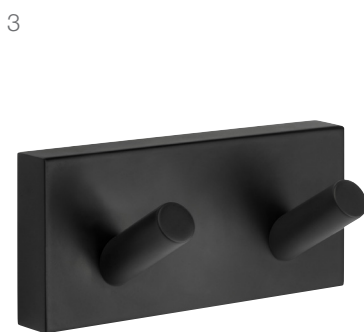

1 **RB344**
Towel ring
Handduksring
Håndklædering
Håndklæring
Pyyherengas
Handtuchring
Ø 170 mm

3 **RB356**
Double towel hook
Dubbelkrok
Dobbelt krog
Dobbel krok
Kaksoispyyhekoukku
Doppelter Badetuchhaken
L 90 mm

5 **RB359**
Quadruple hook
Fyrkrok
Firekrog
Kroklist, 4 kroker
Nelikoukkusarja
Vierhakenleiste
L 178 mm

2 **RB3464**
Single towel rail
Handduksstång
Håndklædestang
Enkel håndklestang
Pyyhetanko
Handtuchstange
L 648 mm

4 **RB3455**
Towel hook, pair
Enkelkrok, par
Krog, par
Krok, par
Nuppikoukkupari
Handtuchhaken, 2 Stück
D 25 mm

6 **RB355**
Towel hook
Enkelkrok
Krok
Krok
Pyyhekoukku
Handtuchhaken
45 x 45 mm