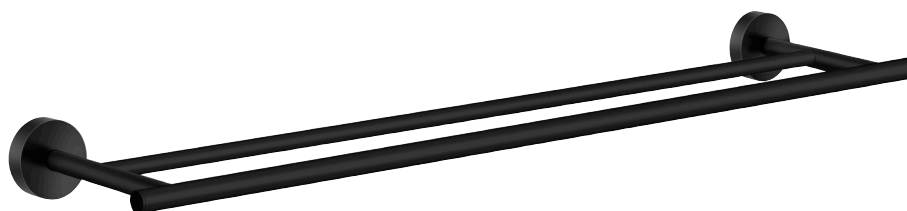

1

2

4

5

3

- 1 **HB3411**  
Toilet roll holder  
Toalettpappershållare  
Toiletpapirholder  
Toalettpapirholder  
WC-paperteline  
Toilettenpapierhalter

- 2 **HB333P**  
Toilet brush, porcelain  
WC-børste, porslin  
WC-børste, i porcelæn  
WC-børste, beholder av porselen  
WC-harja, posliini  
WC-Bürste, Behälter aus Porzellan  
H 390 mm

- 3 **HB3364**  
Double towel rail  
Dubbel handduksstång  
Dobbelt håndklædestang  
Dobbel håndklestang  
Kaksoispyyhetanko  
Doppelte Handtuchstange  
L 648 mm

- 4 **HB369P**  
Porcelain soap dispenser  
Tvåldispenser, porslin  
Sæbedispenser, i porcelæn  
Såpedispenser, beholder av porselen  
Saippua-annostelija, posliini  
Seifenspender, Behälter aus Porzellan  
H 180 mm