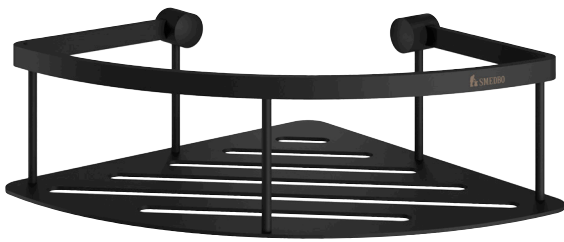

1

2

3

4

5

1 **DB3031**
Corner shower basket
Hörnduschkorg
Hjørne brusekurv
Dusjkurv for hjørne
Kulmakori
Eckduschkorb
200 x 200 mm, H 70 mm

3 **DB3060**
Grout line corner shelf
Hörnhylla för inkakling
Hjørnehylde for indmuring
Hjørnehylle for flisvegg
Kulmahylly
Eckregal für Fliesen
200 x 200 mm

5 **FB966 ***
Mounting plate for glue
Monteringsplatta för lim
Monteringsbeslag til limning
Monteringsbeslag til limning
Asennuslevy liimattaessa
Adapter zum Kleben
Ø 40 mm

2 **DB3001**
Shower basket
Duschkorg
Brusekurv
Dusjkurv
Saippuakori
Duschkorb
250 x 103 mm, H 60 mm

4 **DB3041**
Double Shower basket
Dubbel duschkorg
Dobbelt brusekurv
Dobbel dusjkurv
Kaksoiskori
Duschkorb Doppelt
250 x 103 mm, H 765 mm

* Glue not included. Fits DB3001 and HB/RB3455
Lim ingår ej. Passar för DB3001 och HB/RB3455.
Lim medfølger ikke. Passer DB3001 og HB/RB3455.
Lim ikke inkludert. Passer DB3001 og HB/RB3455.
Liima ei sisälly pakkaukseen. Sopii DB3001 ja HB/RB3455.
Kleber nicht im Lieferumfang. Für DB3001 und HB/RB3455.