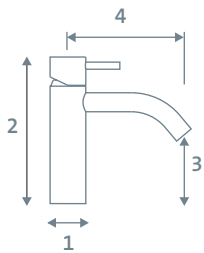

S-Size	M-Size	M-Size slim	L-Size
1 Körper Ø	42	42	30 / 18	48 / 24
2 Höhe	139	159	239	291
3 Auslaufhöhe	68	88	155	215
4 Ausladung	115	130	127	175
Ablaufgarnitur	—	—	—	—
Oberfläche	chrom / schwarz matt	chrom / schwarz matt	chrom / schwarz matt	chrom / schwarz matt
Art. Nr.	18.203520.1.01 23.203520.1.12	18.203200.1.01 23.203200.1.12	18.203420.1.01 23.203420.1.12	18.203330.1.01 23.203330.1.12