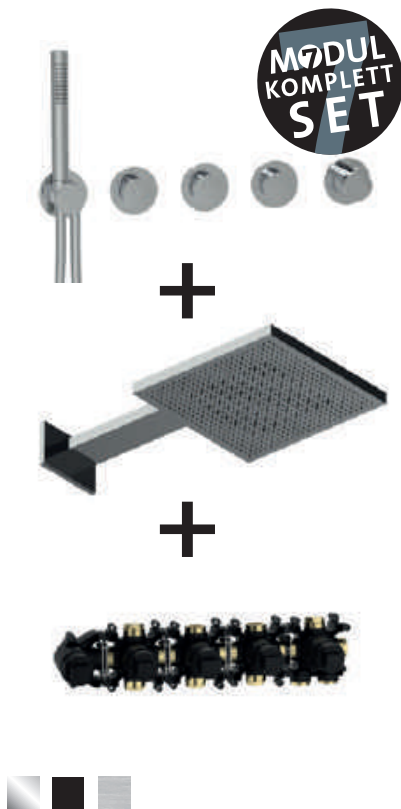

MODUL7 Thermostat-Set P-TF2
mit Stabhandbrause, TWIN FLOW Regenbrause
und Einbaukörper

chrom	70.703723.1.01	3.580,00
schwarz matt	70.703723.1.12	4.350,00
Edelstahl gebürstet	70.703723.1.09	4.850,00

bestehend aus:
Thermostat, 3x PUSH Mengenventil, Brausehalterset,
Regenbrause, Einbaukörper
LOGIC-Thermostatkartusche
Heißwassersperre 38°C
Start + Stop des Wasserflusses durch drücken der PUSH Mengenventile
stufenlose Mengenregulierung
TWIN FLOW Regenbrause
mit 2 Strahlarten (Regen soft, Regen intensiv)
Abmessung 300 x 300 mm / Wandarm 445 mm
MODUL7 Brauseschlauch 1.500 mm mit Drehkonus

Ausführung chrom/schwarz matt:
mit Messing Stabhandbrause, Messing Bediengriffen
und Messing Modulblenden Ø 70 mm

Ausführung Edelstahl:
mit Edelstahl Stabhandbrause, Edelstahl Bediengriffen
und Edelstahl Modulblenden Ø 70 mm