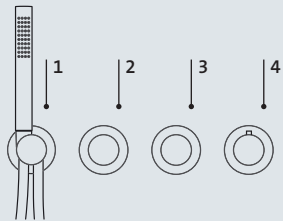

### HEBELMISCHER

- 1 Brausegarnitur mit Stabhandbrause
- 2 Zwei-Wege Umstellventil für Handbrause/Kopfbrause
- 3 Temperatur- und Mengenregulierung