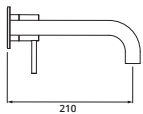

MODUL 7 WASCHTISCH HEBELMISCHER

UVP ZZGL. MWST.

MODUL7 Waschtisch Hebelmischer

bestehend aus:
Hebelmischer, Wandauslauf
LOGIC-SoftEmotion-Keramikkartusche
stufenlose Mengenregulierung
Ausladung Wandauslauf 160 / 210 / 240 mm

Ausführung chrom/PVD Gold/schwarz matt:

mit Messing Bediengriff
und Messing Modulblenden Ø 70 mm

Ausführung Edelstahl und Edelstahl PVD:

mit Edelstahl Bediengriff
und Edelstahl Modulblenden Ø 70 mm

Auslauflänge 160 mm

chrom	70.701602.1.01	240,00
PVD Gold	70.701602.1.03	375,00
schwarz matt	70.701602.1.12	335,00
Edelstahl gebürstet	70.701602.1.09	495,00
Copper Steel	70.701602.1.39	760,00
Black Steel	70.701602.1.40	760,00
Brass Steel	70.701602.1.41	760,00

Auslauflänge 210 mm

chrom	70.702102.1.01	250,00
PVD Gold	70.702102.1.03	390,00
schwarz matt	70.702102.1.09	350,00
Edelstahl gebürstet	70.702102.1.12	505,00
Copper Steel	70.702102.1.39	775,00
Black Steel	70.702102.1.40	775,00
Brass Steel	70.702102.1.41	775,00

Auslauflänge 240 mm

chrom	70.702402.1.01	260,00
PVD Gold	70.702402.1.03	405,00
schwarz matt	70.702402.1.12	365,00
Edelstahl gebürstet	70.702402.1.09	515,00
Copper Steel	70.702402.1.39	790,00
Black Steel	70.702402.1.40	790,00
Brass Steel	70.702402.1.41	790,00

NOTWENDIGES ZUBEHÖR

MODUL7 Hebelmischer-Einbaukörper 70.710002.1.09 395,00

OPTIONALES ZUBEHÖR

MODUL7 Unterputzverlängerung 30 mm 70.718012.1.09 170,00