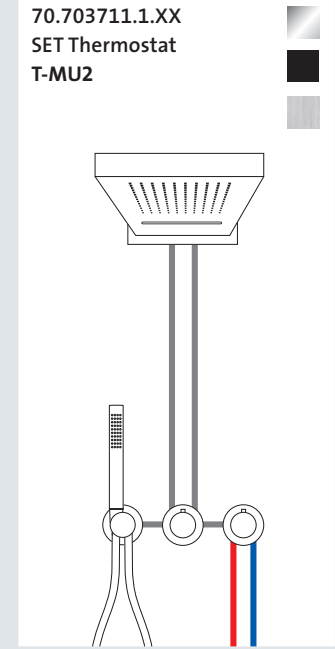

THERMOSTAT