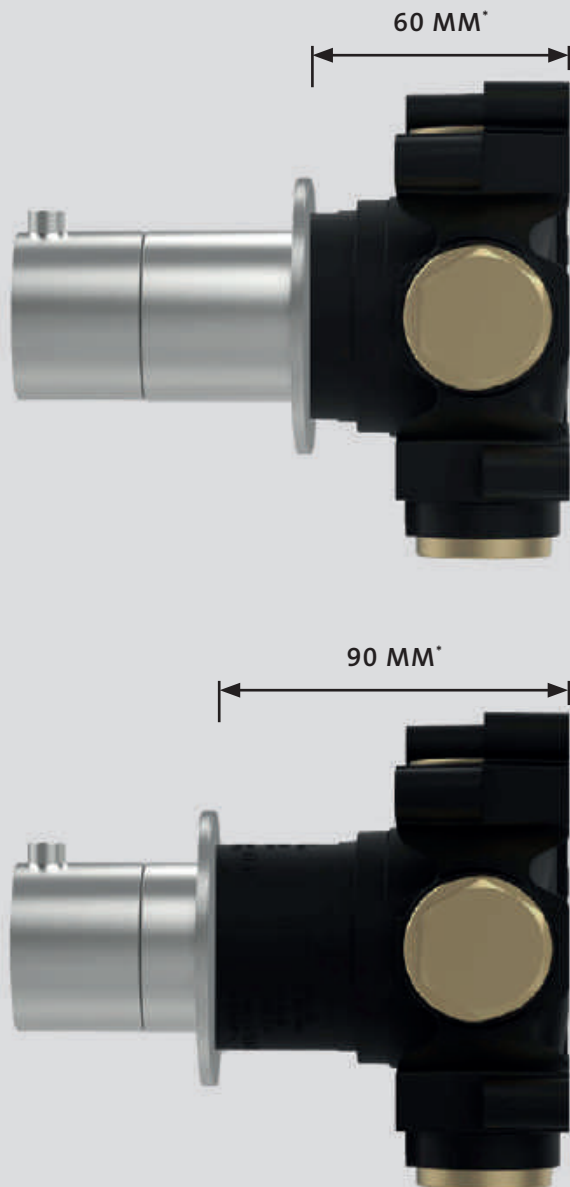

ZUVERLÄSSIG UND UNAUFFÄLLIG IM HINTERGRUND

Mit variablen Einbautiefen von 60–90 mm bei der Massivwand-Montage und 10–46 mm bei der Vorwandinstallation sind die **MODUL7** Einbaukörper die perfekte Wahl, wenn es um eine einfache und maßgetreue Installation geht.

*Die Einbaukörper für PUSH Thermostate werden mit Einbautiefen von 77–97 mm und 10–53 mm nicht weniger unauffällig verbaut.