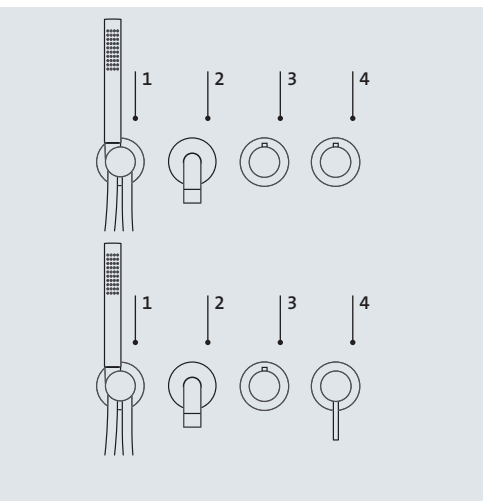

PUSH THERMOSTAT

- 1 Brausegarnitur mit Stabhandbrause
- 2 PUSH-Ventil für Handbrause
- 3 PUSH-Ventil für Wannenbefüllung
- 4 Temperaturregulierung