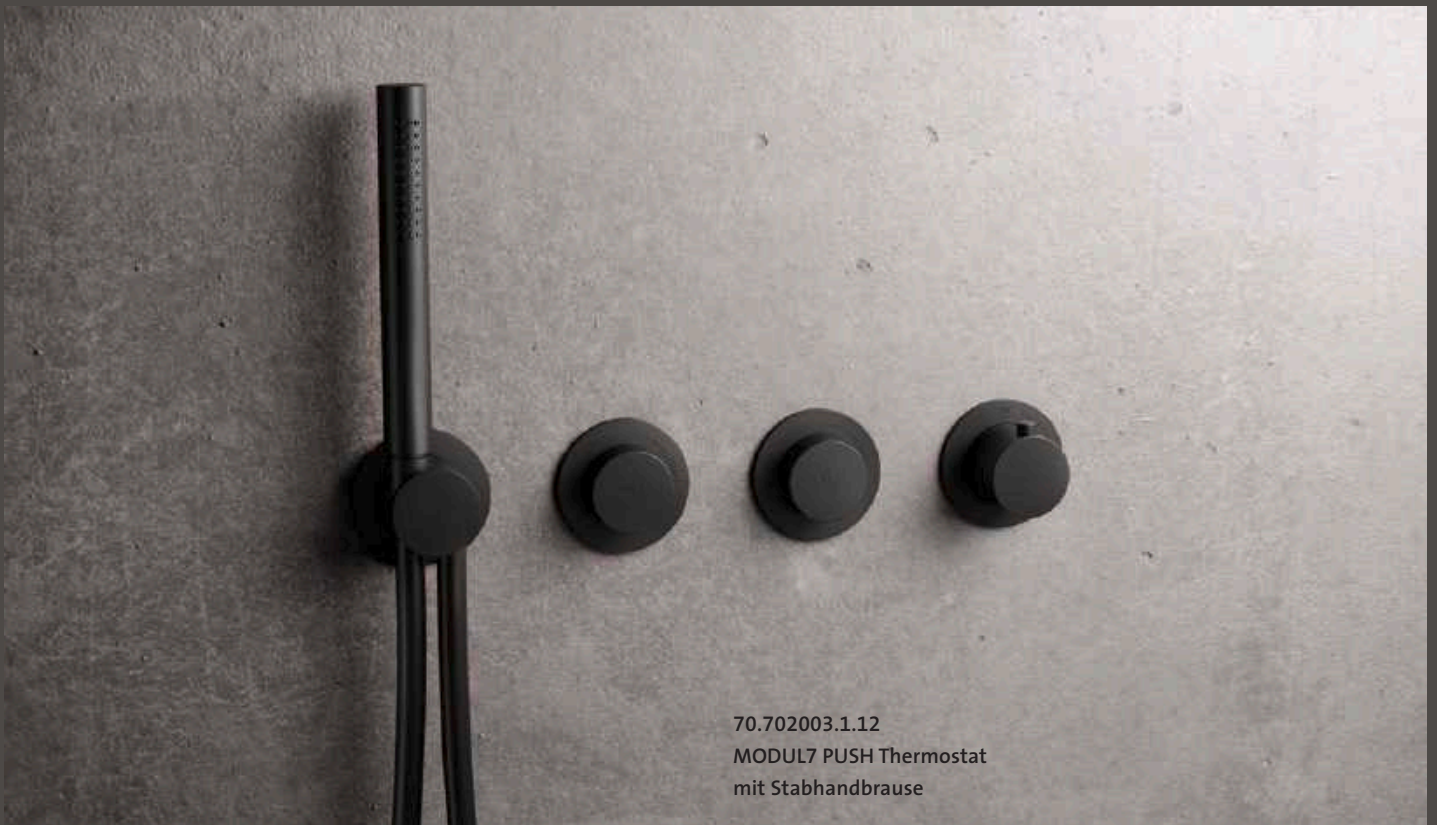

70.702003.1.12
MODUL7 PUSH Thermostat
mit Stabhandbrause

MODUL7 IN SCHWARZ MATT

MINIMALISTISCHE MODERNITÄT

Was passt besser zum Minimalismus von **MODUL7** als das kleine Schwarze für Ihr Bad? Die Pulverbeschichtung präsentiert sich hier als satte, tiefschwarze und hinreißend matte Oberflächenstruktur mit den optimalen Begleitern.

Ob nun in der Dusche mit Regenbrause und Stabhandbrause oder als einfaches Waschtisch-Set – **MODUL7** in Schwarz matt ist immer ein Hingucker.