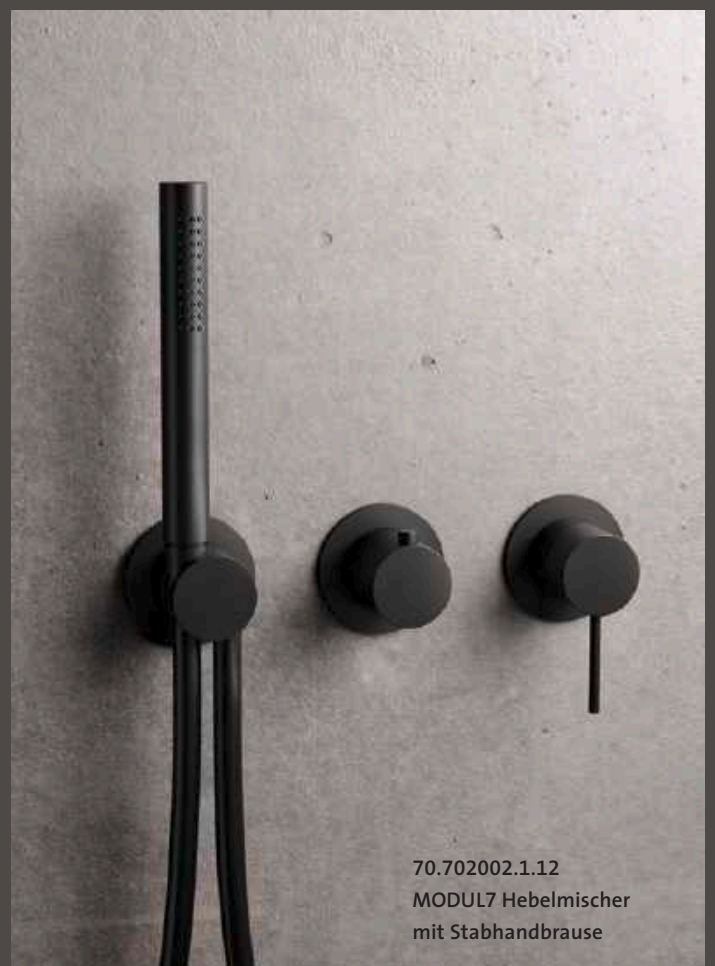

70.702002.1.12
MODUL7 Hebelmischer
mit Stabhandbrause