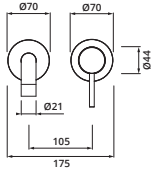

MODUL 7 WASCHTISCH HEBELMISCHER

UVP ZZGL. MWST.

MODUL7 Waschtisch Hebelmischer

bestehend aus:
Hebelmischer, Wandauslauf
LOGIC-SoftEmotion-Keramikkartusche
stufenlose Mengenregulierung
Ausladung Wandauslauf 160 / 210 / 240 mm

Ausführung chrom/PVD Gold/schwarz matt:

mit Messing Bediengriff
und Messing Modulblenden Ø 70 mm

Ausführung Edelstahl und Edelstahl PVD:

mit Edelstahl Bediengriff
und Edelstahl Modulblenden Ø 70 mm

Auslauflänge 160 mm

chrom	70.701602.1.01	240,00
PVD Gold	70.701602.1.03	375,00
schwarz matt	70.701602.1.12	335,00
Edelstahl gebürstet	70.701602.1.09	495,00
Copper Steel	70.701602.1.39	760,00
Black Steel	70.701602.1.40	760,00
Brass Steel	70.701602.1.41	760,00

Auslauflänge 210 mm

chrom	70.702102.1.01	250,00
PVD Gold	70.702102.1.03	390,00
schwarz matt	70.702102.1.09	350,00
Edelstahl gebürstet	70.702102.1.12	505,00
Copper Steel	70.702102.1.39	775,00
Black Steel	70.702102.1.40	775,00
Brass Steel	70.702102.1.41	775,00

Auslauflänge 240 mm

chrom	70.702402.1.01	260,00
PVD Gold	70.702402.1.03	405,00
schwarz matt	70.702402.1.12	365,00
Edelstahl gebürstet	70.702402.1.09	515,00
Copper Steel	70.702402.1.39	790,00
Black Steel	70.702402.1.40	790,00
Brass Steel	70.702402.1.41	790,00

NOTWENDIGES ZUBEHÖR

MODUL7 Hebelmischer-Einbaukörper 70.710002.1.09 395,00

OPTIONALES ZUBEHÖR

MODUL7 Unterputzverlängerung 30 mm 70.718012.1.09 170,00