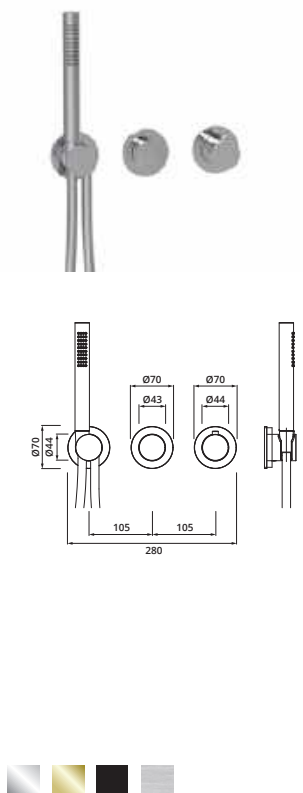

PUSH-THERMOSTATE

UVP ZZGL. MWST.

MODUL7 PUSH Thermostat für 1 Verbraucher mit Stabhandbrause

bestehend aus:

- Thermostat, PUSH Mengenventil, Brausehalterset
- LOGIC-Thermostatkartusche
- Heißwassersperre 38°C
- Start + Stop des Wasserflusses durch drücken des PUSH Mengenventils
- stufenlose Mengenregulierung
- Stabhandbrause
- MODUL7 Brauseschlauch 1.500 mm mit Drehkonus eigensicher gegen Rückfließen

Ausführung chrom/PVD Gold/schwarz matt:

mit Messing Stabhandbrause, Messing Bediengriffen und Messing Modulblenden Ø 70 mm

Ausführung Edelstahl:

mit Edelstahl Stabhandbrause, Edelstahl Bediengriffen und Edelstahl Modulblenden Ø 70 mm

chrom	70.701003.1.01	495,00
PVD Gold	70.701003.1.03	745,00
schwarz matt	70.701003.1.12	695,00
Edelstahl gebürstet	70.701003.1.09	1.135,00

NOTWENDIGES ZUBEHÖR

MODUL7 PUSH Thermostat-Einbaukörper

für 1 Verbraucher

70.710003.1.09 875,00

OPTIONALES ZUBEHÖR

MODUL7 Unterputzverlängerung 30 mm

für 1 Verbraucher

70.718003.1.09 308,00