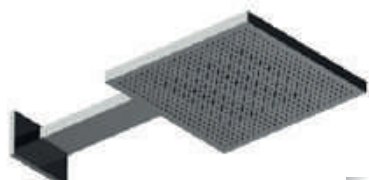

REGENBRAUSEN WANDMONTAGE

Größe 537 x 165 x 23
Strahlart Regen

537 x 165 x 23
Regen, Schwall

Oberfläche Edelstahl pol. / gold / schwarz matt

Edelstahl pol. / gold / schwarz matt

Art. Nr. 11.661700.1.01
30.661700.1.03
23.661700.1.12

11.661600.2.01
30.661600.2.03
23.661600.2.12

Größe 537 x 165 x 23
Strahlart Regen

537 x 165 x 23
Regen, Schwall

Oberfläche Edelstahl geb. / Edelstahl PVD

Edelstahl geb. / Edelstahl PVD

Art. Nr. 11.661700.1.09
21.661700.1.39 / .40 / .41

11.661600.2.09
21.661600.2.39 / .40 / .41

Größe 300 x 300, Wandarm 445
Strahlart Regen soft, Regen intensiv

Ø 102
Regen, Regen soft, Massage

Ø 230
Regen soft

Oberfläche chrom / Edelstahl geb. / schwarz matt

chrom / Edelstahl geb. / schwarz matt

chrom / Edelstahl geb. / schwarz matt

Art. Nr. 11.044277.1.01 / .09 / .12

11.044286.1.01 / .09 / .12

11.044299.1.01 / .09 / .12