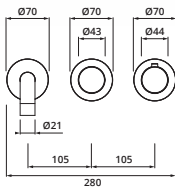

MODUL 7 WASCHTISCH PUSH THERMOSTATE

MODUL7 Waschtisch PUSH Thermostat

bestehend aus:
Thermostat, PUSH Mengenventil, Wandauslauf
LOGIC-Thermostatkartusche
Heißwassersperre 38°C
Start + Stop des Wasserflusses durch drücken
des PUSH Mengenventils
stufenlose Mengenregulierung
Ausladung Wandauslauf 160 / 210 / 240 mm

Ausführung chrom/PVD Gold/schwarz matt:

mit Messing Bediengriffen
und Messing Modulblenden Ø 70 mm

Ausführung Edelstahl:

mit Edelstahl Bediengriffen,
und Edelstahl Modulblenden Ø 70 mm

Auslauflänge 160 mm

chrom	70.701603.1.01	285,00
PVD Gold	70.701603.1.03	430,00
schwarz matt	70.701603.1.12	400,00
Edelstahl gebürstet	70.701603.1.09	735,00

Auslauflänge 210 mm

chrom	70.702103.1.01	295,00
PVD Gold	70.702103.1.03	445,00
schwarz matt	70.702103.1.12	415,00
Edelstahl gebürstet	70.702103.1.09	740,00

Auslauflänge 240 mm

chrom	70.702403.1.01	305,00
PVD Gold	70.702403.1.03	460,00
schwarz matt	70.702403.1.12	430,00
Edelstahl gebürstet	70.702403.1.09	750,00

NOTWENDIGES ZUBEHÖR

MODUL7 PUSH Thermostat-Einbaukörper 70.710003.1.09 875,00

OPTIONALES ZUBEHÖR

MODUL7 Unterputzverlängerung 20 mm 70.718013.1.09 213,00