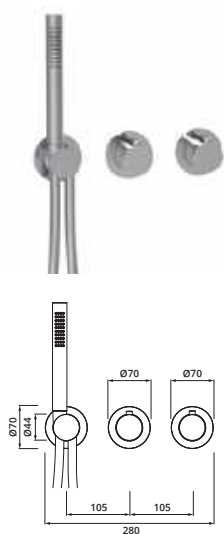

MODUL7 Thermostat für 2/3 Verbraucher mit Stabhandbrause

bestehend aus:
Thermostat, Ab- und Umstellventil, Brausehalterset
LOGIC-Thermostatkartusche
keramischer 2 / 3 Wege-Umsteller
Heißwassersperre 38°C
stufenlose Mengenregulierung
Stabhandbrause
MODUL7 Brauseschlauch 1.500 mm mit Drehkonus eigensicher gegen Rückfließen

Ausführung chrom/PVD Gold/schwarz matt:
mit Messing Stabhandbrause, Messing Bediengriffen und Messing Modulblenden Ø 70 mm

Ausführung Edelstahl und Edelstahl PVD:
mit Edelstahl Stabhandbrause, Edelstahl Bediengriffen und Edelstahl Modulblenden Ø 70 mm

chrom	70.702001.1.01	450,00
PVD Gold	70.702001.1.03	675,00
schwarz matt	70.702001.1.12	630,00
Edelstahl gebürstet	70.702001.1.09	1.125,00
Copper Steel	70.702001.1.39	1.375,00
Black Steel	70.702001.1.40	1.375,00
Brass Steel	70.702001.1.41	1.375,00

NOTWENDIGES ZUBEHÖR

MODUL7 Thermostat-Einbaukörper für 2 Verbraucher	70.720001.1.09	825,00

MODUL7 Thermostat-Einbaukörper für 3 Verbraucher	70.730001.1.09	845,00

OPTIONALES ZUBEHÖR

MODUL7 Unterputzverlängerung 30 mm für 2 / 3 Verbraucher	70.728001.1.09	343,00