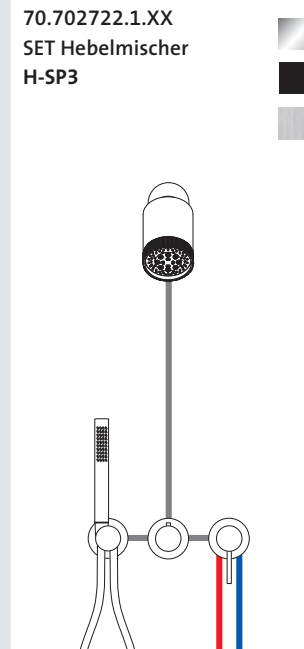

HEBELMISCHER