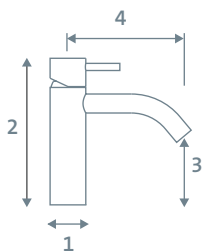

XL-Size
1 Körper Ø	42
2 Höhe	289
3 Auslaufhöhe	218
4 Ausladung	170
Ablaufgarnitur	—
Oberfläche	chrom / schwarz matt
Art. Nr.	18.203200.3.01 23.203200.3.12