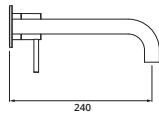

MODUL 7 WASCHTISCH HEBELMISCHER

UVP ZZGL. MWST.

MODUL7 Waschtisch Hebelmischer

bestehend aus:
Hebelmischer, Wandauslauf
LOGIC-SoftEmotion-Keramikkartusche
stufenlose Mengenregulierung
Ausladung Wandauslauf 160 / 210 / 240 mm

Ausführung chrom/PVD Gold/schwarz matt:

mit Messing Bediengriff
und Messing Modulblenden Ø 70 mm

Ausführung Edelstahl und Edelstahl PVD:

mit Edelstahl Bediengriff
und Edelstahl Modulblenden Ø 70 mm

Auslauflänge 160 mm

chrom	70.701602.1.01	240,00
PVD Gold	70.701602.1.03	375,00
schwarz matt	70.701602.1.12	335,00
Edelstahl gebürstet	70.701602.1.09	495,00
Copper Steel	70.701602.1.39	760,00
Black Steel	70.701602.1.40	760,00
Brass Steel	70.701602.1.41	760,00

Auslauflänge 210 mm

chrom	70.702102.1.01	250,00
PVD Gold	70.702102.1.03	390,00
schwarz matt	70.702102.1.09	350,00
Edelstahl gebürstet	70.702102.1.12	505,00
Copper Steel	70.702102.1.39	775,00
Black Steel	70.702102.1.40	775,00
Brass Steel	70.702102.1.41	775,00

Auslauflänge 240 mm

chrom	70.702402.1.01	260,00
PVD Gold	70.702402.1.03	405,00
schwarz matt	70.702402.1.12	365,00
Edelstahl gebürstet	70.702402.1.09	515,00
Copper Steel	70.702402.1.39	790,00
Black Steel	70.702402.1.40	790,00
Brass Steel	70.702402.1.41	790,00

NOTWENDIGES ZUBEHÖR

MODUL7 Hebelmischer-Einbaukörper 70.710002.1.09 395,00

OPTIONALES ZUBEHÖR

MODUL7 Unterputzverlängerung 30 mm 70.718012.1.09 170,00