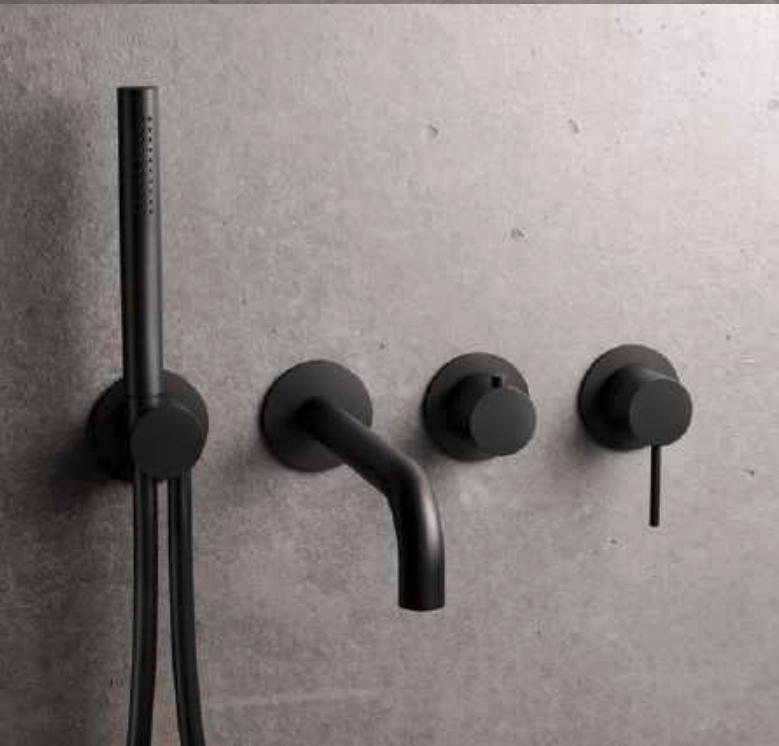

Ob nun in der Dusche mit Regenbrause und Stabhandbrause oder als einfaches Waschtisch-Set – **MODUL7** in Schwarz matt ist immer ein Hingucker.

70.702002.1.12  
MODUL7 Hebelmischer  
mit Stabhandbrause