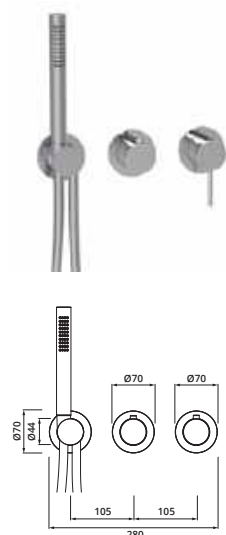

MODUL7 Hebelmischer für 2 / 3 Verbraucher mit Stabhandbrause

bestehend aus:
Hebelmischer, Umstellventil, Brausehalterset
LOGIC-SoftEmotion-Keramikkartusche
keramischer 2 / 3 Wege-Umsteller
stufenlose Mengenregulierung
Stabhandbrause
MODUL7 Brauseschlauch 1.500 mm mit Drehkonus
eigensicher gegen Rückfließen

Ausführung chrom/PVD Gold/schwarz matt:

mit Messing Stabhandbrause, Messing Bediengriffen und Messing Modulblenden Ø 70 mm

Ausführung Edelstahl und Edelstahl PVD:

mit Edelstahl Stabhandbrause, Edelstahl Bediengriffen und Edelstahl Modulblenden Ø 70 mm

chrom	70.702002.1.01	450,00
PVD Gold	70.702002.1.03	675,00
schwarz matt	70.702002.1.12	630,00
Edelstahl gebürstet	70.702002.1.09	1.125,00
Copper Steel	70.702002.1.39	1.375,00
Black Steel	70.702002.1.40	1.375,00
Brass Steel	70.702002.1.41	1.375,00

NOTWENDIGES ZUBEHÖR

MODUL7 Hebelmischer-Einbaukörper	70.720002.1.09	705,00

für 2 Verbraucher

MODUL7 Hebelmischer-Einbaukörper	70.730002.1.09	725,00

für 3 Verbraucher

OPTIONALES ZUBEHÖR

MODUL7 Unterputzverlängerung 30 mm	70.728002.1.09	360,00

für 2 / 3 Verbraucher