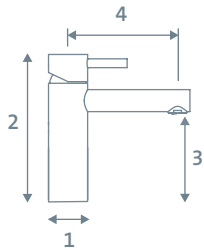

	S-Size	M-Size	L-Size	XL-Size
<b>1 Körper Ø</b>	35	45	45 / 25	45
<b>2 Höhe</b>	155	168	275	305
<b>3 Auslaufhöhe</b>	93	101	205	238
<b>4 Ausladung</b>	105	125	135	125
<b>Ablaufgarnitur</b>	—	—	—	—
<b>Oberfläche</b>	Edelstahl gebürstet	Edelstahl gebürstet	Edelstahl gebürstet	Edelstahl gebürstet
<b>Art. Nr.</b>	17.133210.1.09	17.133200.1.09	17.133330.1.09	17.133200.2.09