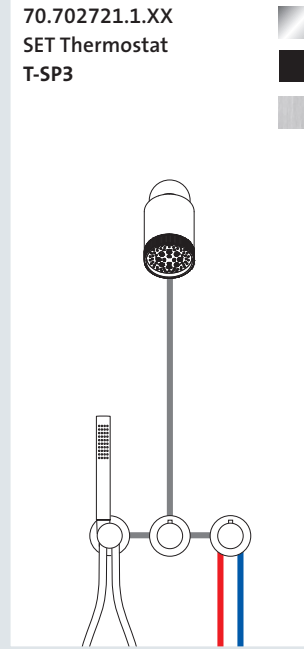

THERMOSTAT