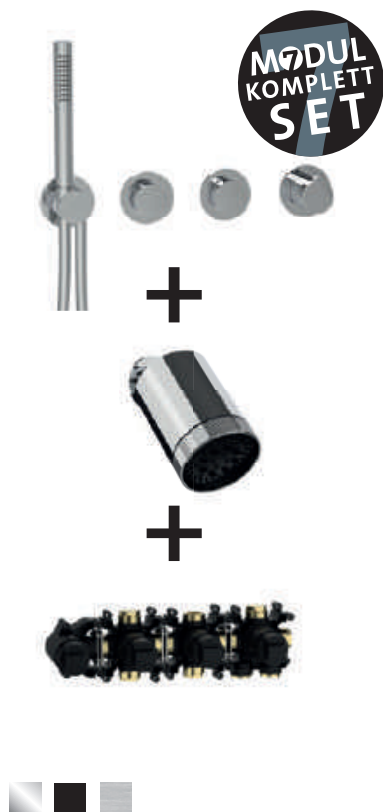

MODUL7 PUSH-Thermostat-Set P-SP3
mit Stabhandbrause, SPOT Multi Regenbrause
und Einbaukörper

bestehend aus:

Thermostat, 2x PUSH Mengenventil, Brausehalterset,
Regenbrause, Einbaukörper

LOGIC-Thermostatkartusche

Heißwassersperre 38°C

Start + Stop des Wasserflusses durch drücken der PUSH Mengenventile

stufenlose Mengenregulierung

Regenbrause SPOT Multi mit 3 Strahlarten (Regen, Regen soft, Massage)

MODUL7 Brauseschlauch 1.500 mm mit Drehkonus

Ausführung chrom/schwarz matt:

mit Messing Stabhandbrause, Messing Bediengriffen
und Messing Modulblenden Ø 70 mm

Ausführung Edelstahl:

mit Edelstahl Stabhandbrause, Edelstahl Bediengriffen
und Edelstahl Modulblenden Ø 70 mm

chrom	70.702723.1.01	2.410,00
schwarz matt	70.702723.1.12	2.860,00
Edelstahl gebürstet	70.702723.1.09	3.310,00