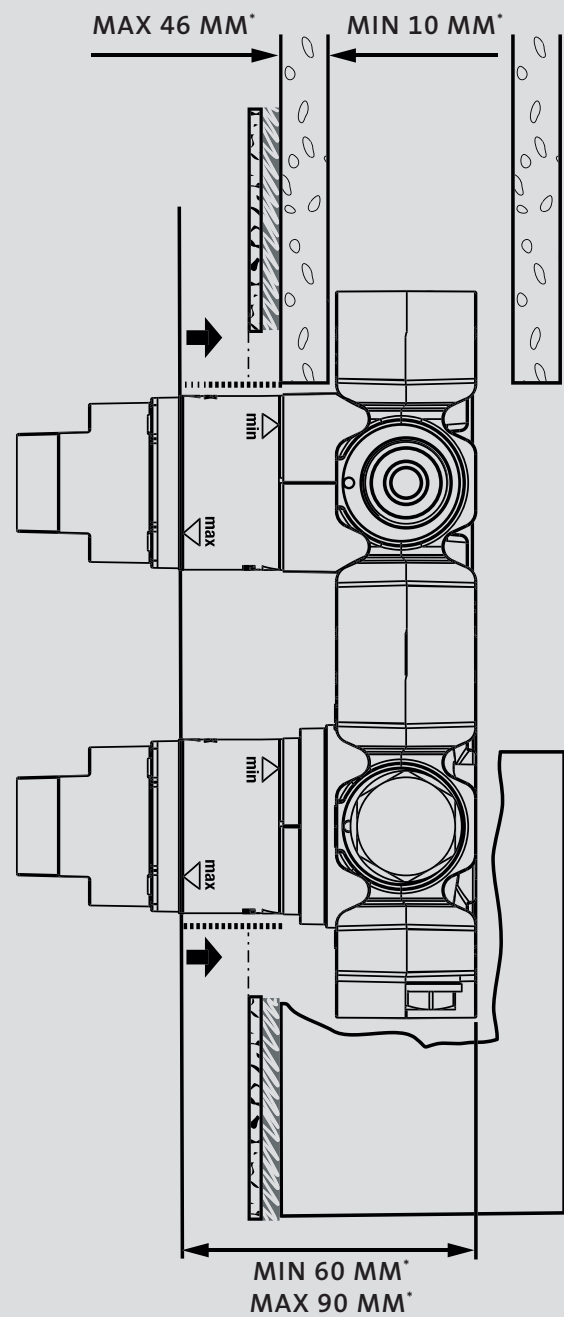

### ZUVERLÄSSIG UND UNAUFFÄLLIG IM HINTERGRUND

Mit variablen Einbautiefen von 60–90 mm bei der Massivwand-Montage und 10–46 mm bei der Vorwandinstallation sind die **MODUL7** Einbaukörper die perfekte Wahl, wenn es um eine einfache und maßgetreue Installation geht.