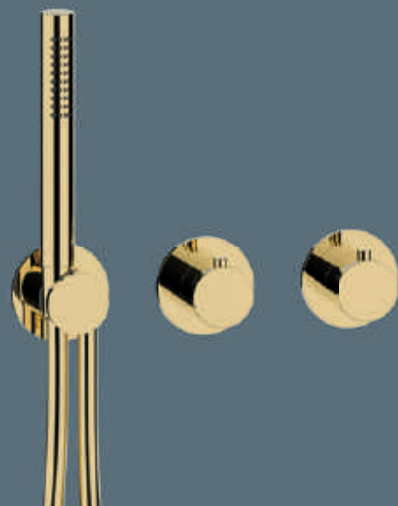

70.702001.1.03
MODUL7 Thermostat für 2 Verbraucher
mit Stabhandbrause