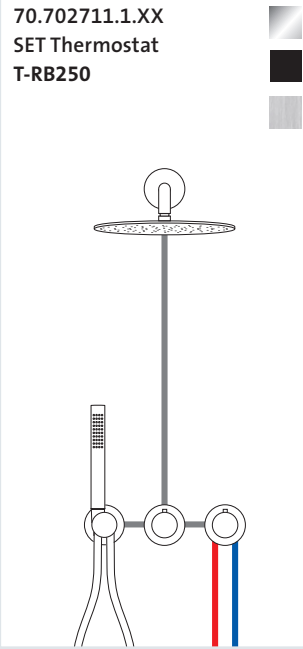

THERMOSTAT