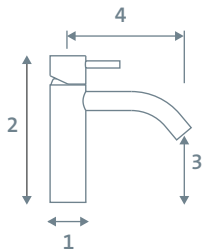

DEEP iX / DEEP

Ob in chrom, schwarz matt oder in gebürstetem Edelstahl: Mit den DEEP Serien und **MODUL7** kommen zwei außergewöhnliche Welten zusammen und vereinen sich zu einem anmutigen Gesamtkunstwerk.

	S-Size	M-Size	XL-Size
1 Körper Ø	35	40	35
2 Höhe	153	167	300
3 Auslaufhöhe	80	79	227
4 Ausladung	115	130	170
Ablaufgarnitur	—	—	—
Oberfläche	Edelstahl gebürstet	Edelstahl gebürstet	Edelstahl gebürstet
Art. Nr.	28.203200.1.09	28.203420.1.09	28.203200.2.09