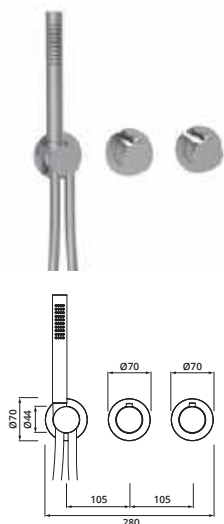

Handtuchhalter 340 mm

Handtuchhalter 600 mm

Handtuchhalter 800 mm

<b>chrom</b>	30.818500.1.01	30.816000.1.01	30.816500.1.01
<b>gold</b>	30.818500.1.03	30.816000.1.03	30.816500.1.03
<b>schwarz matt</b>	23.818500.1.12	23.816000.1.12	23.816500.1.12
<b>Edelstahl gebürstet</b>	17.818500.1.09	17.816000.1.09	17.816500.1.09
<b>PVD Copper Steel</b>	21.818500.1.39	21.816000.1.39	21.816500.1.39
<b>PVD Black Steel</b>	21.818500.1.40	21.816000.1.40	21.816500.1.40
<b>PVD Brass Steel</b>	21.818500.1.41	21.816000.1.41	21.816500.1.41