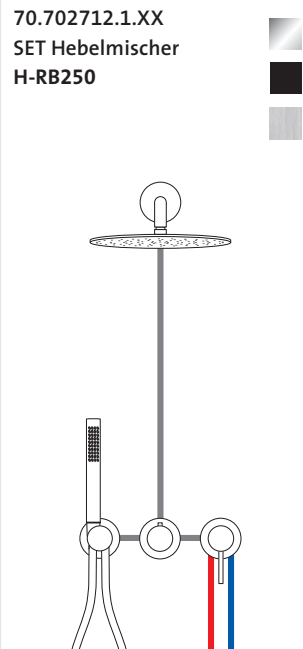

HEBELMISCHER