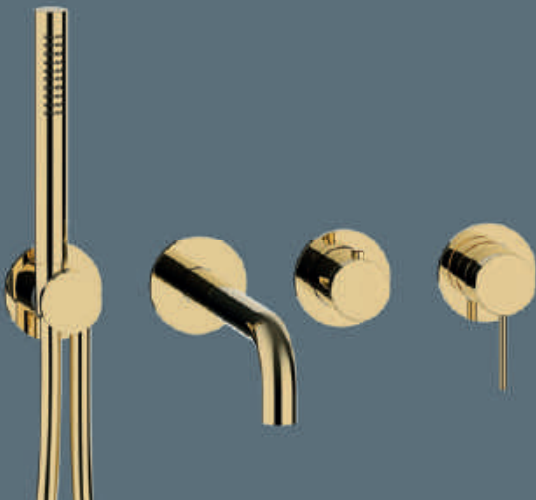

MODUL7 IN PVD GOLD

EXTRAVAGANZ UND STIL

MODUL7 macht Kontraste besonders reizvoll – denn in der Ausführung aus hochglänzendem PVD Gold trifft die reduzierte Formsprache auf die opulenteste Oberfläche überhaupt. Durch diese aufwendige Veredelung in einem besonderen Vakuumbeschichtungsverfahren entsteht bei den herzbach PVD-Oberflächen eine besonders harte und belastbare Schicht Gold. Natürlich behält die hinreißend hochglänzende Oberfläche ihre ästhetische Eigenschaft sowie die Brillanz der Farbe im Laufe der Zeit unverändert bei.

Besonders reizvoll bei der PVP-Gold-Ausführung sind die ungewöhnlichen Kombinationsmöglichkeiten. Sattes Grün, tiefes Dunkelblau oder Materialien wie Marmor und Naturstein bieten hier die Grundlage für ein Traumbad, um das man Sie beneiden wird. Übrigens: Sollten Sie die **MODUL7** PVD-Gold-Ausführung für Waschtisch oder Wanne wünschen, können Sie diese mit den PVD-Gold Regenbrausen des herzbach LIVING SPA Portfolios zu einem goldenen Wellness-Bad kombinieren. So steht auch hier einer stringenten und einzigartigen Bäderwelt nichts im Wege.

MODUL7 überzeugt auch am Waschtisch mit Ausstattungen für unterschiedliche Geschmäcker: Wählen Sie je nach Gusto entweder die

klassische Version mit Hebelmischer oder die einzigartige High-Tech-Version mit PUSH-Bedienknöpfen und frei wählbarer Wohlfühltemperatur.