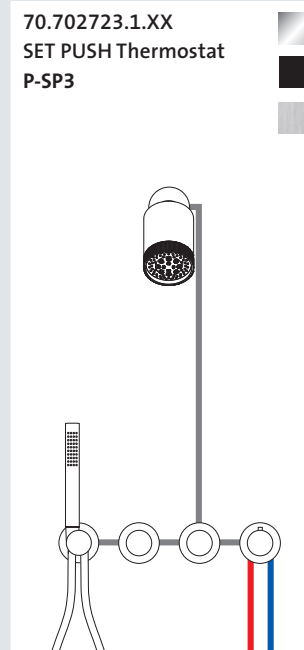

HEBELMISCHER