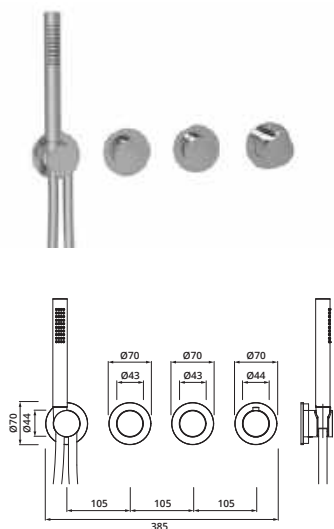

MODUL7 PUSH Thermostat für 2 Verbraucher mit Stabhandbrause

bestehend aus:
Thermostat, 2x PUSH Mengenventil, Brausehalteset
LOGIC-Thermostatkartusche
Heißwassersperre 38°C
Start + Stop des Wasserflusses durch drücken
des PUSH Mengenventils
stufenlose Mengenregulierung
Stabhandbrause
MODUL7 Brauseschlauch 1.500 mm mit Drehkonus
eigensicher gegen Rückfließen

Ausführung chrom/PVD Gold/schwarz matt:
mit Messing Stabhandbrause, Messing Bediengriffen
und Messing Modulblenden Ø 70 mm

Ausführung Edelstahl:
mit Edelstahl Stabhandbrause, Edelstahl Bediengriffen
und Edelstahl Modulblenden Ø 70 mm

chrom	70.702003.1.01	570,00
PVD Gold	70.702003.1.03	855,00
schwarz matt	70.702003.1.12	800,00
Edelstahl gebürstet	70.702003.1.09	1.275,00

NOTWENDIGES ZUBEHÖR

MODUL7 PUSH Thermostat-Einbaukörper für 2 Verbraucher 70.720003.1.09 1.190,00