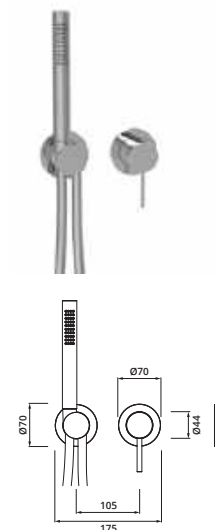

MODUL7 Hebelmischer für 1 Verbraucher mit Stabhandbrause

bestehend aus:
Hebelmischer, Brausehalterset
LOGIC-Thermostatkartusche
stufenlose Mengenregulierung
Stabhandbrause
MODUL7 Brauseschlauch 1.500 mm mit Drehkonus
eigensicher gegen Rückfließen

Ausführung chrom/PVD Gold/schwarz matt:

mit Messing Stabhandbrause, Messing Bediengriffen und Messing Modulblenden Ø 70 mm

Ausführung Edelstahl und Edelstahl PVD:

mit Edelstahl Stabhandbrause, Edelstahl Bediengriffen und Edelstahl Modulblenden Ø 70 mm

chrom	70.701002.1.01	410,00
PVD Gold	70.701002.1.03	615,00
schwarz matt	70.701002.1.12	575,00
Edelstahl gebürstet	70.701002.1.09	850,00
Copper Steel	70.701002.1.39	1.025,00
Black Steel	70.701002.1.40	1.025,00
Brass Steel	70.701002.1.41	1.025,00

NOTWENDIGES ZUBEHÖR

MODUL7 Hebelmischer-Einbaukörper	70.710002.1.09	395,00

für 1 Verbraucher

OPTIONALES ZUBEHÖR

MODUL7 Unterputzverlängerung 30 mm	70.718002.1.09	265,00