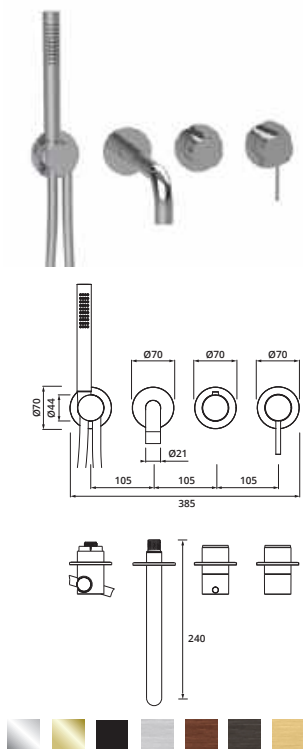

HEBELMISCHER

UVP ZZGL. MWST.

MODUL7 Hebelmischer für 2 Verbraucher mit Wandauslauf und Stabhandbrause

bestehend aus:

- Hebelmischer, Umstellventil, Wandauslauf, Brausehalterset
- LOGIC-SoftEmotion-Keramikkartusche
- keramischer 2 / 3 Wege-Umsteller
- stufenlose Mengenregulierung
- Ausladung Wandauslauf 240 mm
- MODUL7 Brauseschlauch 1.500 mm mit Drehkonus eigensicher gegen Rückfließen

Ausführung chrom/PVD Gold/schwarz matt:

mit Messing Stabhandbrause, Messing Bediengriffen und Messing Modulblenden Ø 70 mm

Ausführung Edelstahl und Edelstahl PVD:

mit Edelstahl Stabhandbrause, Edelstahl Bediengriffen und Edelstahl Modulblenden Ø 70 mm

chrom	70.702012.1.01	625,00
PVD Gold	70.702012.1.03	940,00
schwarz matt	70.702012.1.12	875,00
Edelstahl gebürstet	70.702012.1.09	1.325,00
Copper Steel	70.702012.1.39	1.675,00
Black Steel	70.702012.1.40	1.675,00
Brass Steel	70.702012.1.41	1.675,00

NOTWENDIGES ZUBEHÖR

MODUL7 Thermostat-Einbaukörper

für 2 Verbraucher

70.720012.1.09 925,00

OPTIONALES ZUBEHÖR

MODUL7 Unterputzverlängerung 30 mm

70.728012.1.09 395,00