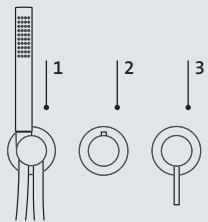

DUSCHE FÜR 2 VERBRAUCHER

THERMOSTAT

- 1 Brausegarnitur mit Stabhandbrause
- 2 Zwei-Wege Umstellventil für Handbrause/Kopfbrause
- 3 Temperaturregulierung