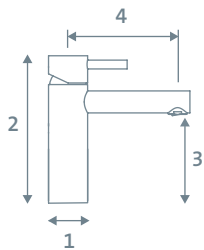

	S-Size	M-Size	L-Size	XL-Size
<b>1 Körper Ø</b>	35	45	45 / 25	45
<b>2 Höhe</b>	155	168	275	305
<b>3 Auslaufhöhe</b>	93	101	205	238
<b>4 Ausladung</b>	105	125	135	125
<b>Ablaufgarnitur</b>	—	—	—	—
<b>Oberfläche</b>	Edelstahl gebürstet	Edelstahl gebürstet	Edelstahl gebürstet	Edelstahl gebürstet
<b>Art. Nr.</b>	17.133210.1.09	17.133200.1.09	17.133330.1.09	17.133200.2.09