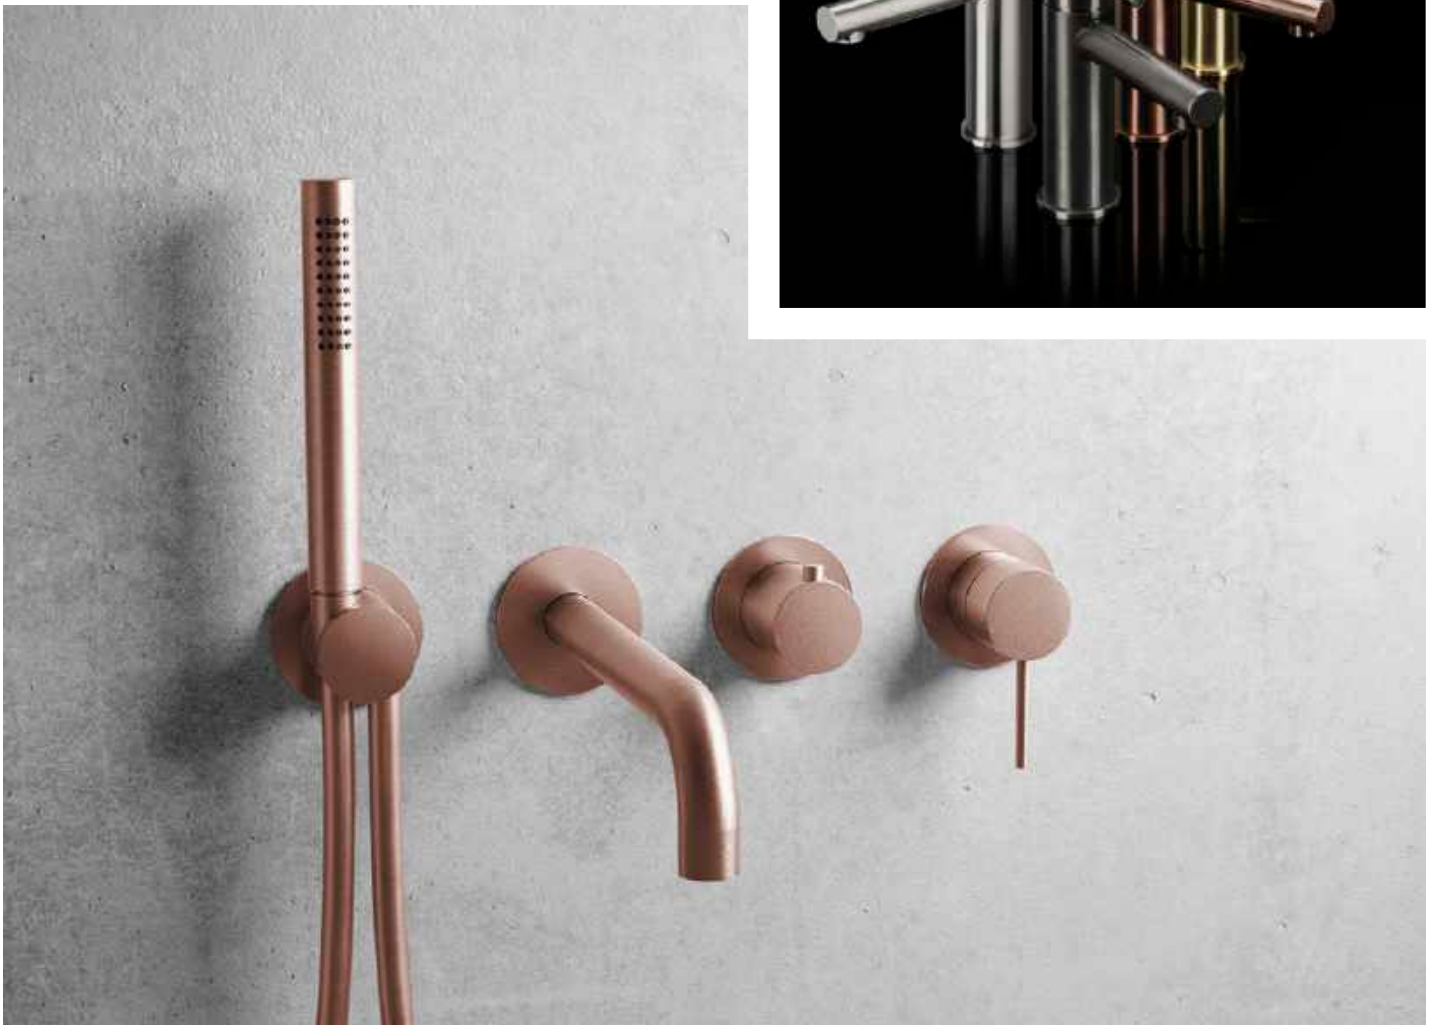

unseres Sortiments, die sich perfekt mit **MODUL7** kombinieren lassen: Waschtischarmaturen, Regenbrausen, SPA-Artikel und das nötige, passende Zubehör bis hin zu Accessoires.

**In diesem Sinne: Tauchen Sie ein in die herzbach Welt und komponieren Sie sich Ihr eigenes Traumbad!**

ARMATURENSERIEN

SCHWALLAUSLÄUFE

REGENBRAUSEN

ZUBEHÖR

WAND- UND DECKENARME

ACCESSOIRES

DESIGN IX / DESIGN IX PVD

Edelstahl in seiner schönsten Ausprägung und die perfekte Ergänzung zur entsprechenden **MODUL7** Ausführung!