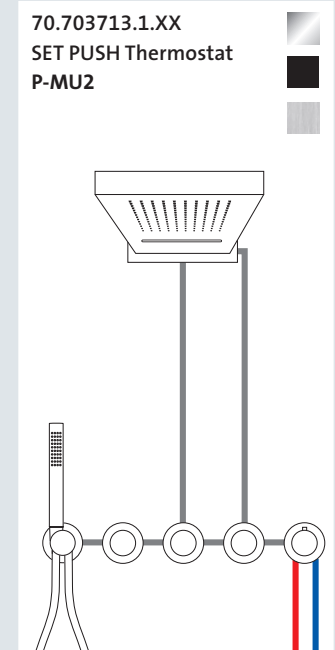

HEBELMISCHER