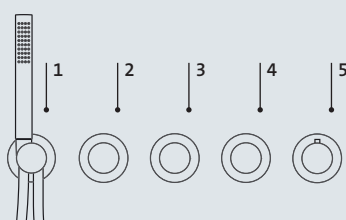

### HEBELMISCHER

- 1 Brausegarnitur mit Stabhandbrause
- 2 Drei-Wege Umstellventil für Handbrause/Kopfbrause/Schwallauslauf
- 3 Temperatur- und Mengenregulierung