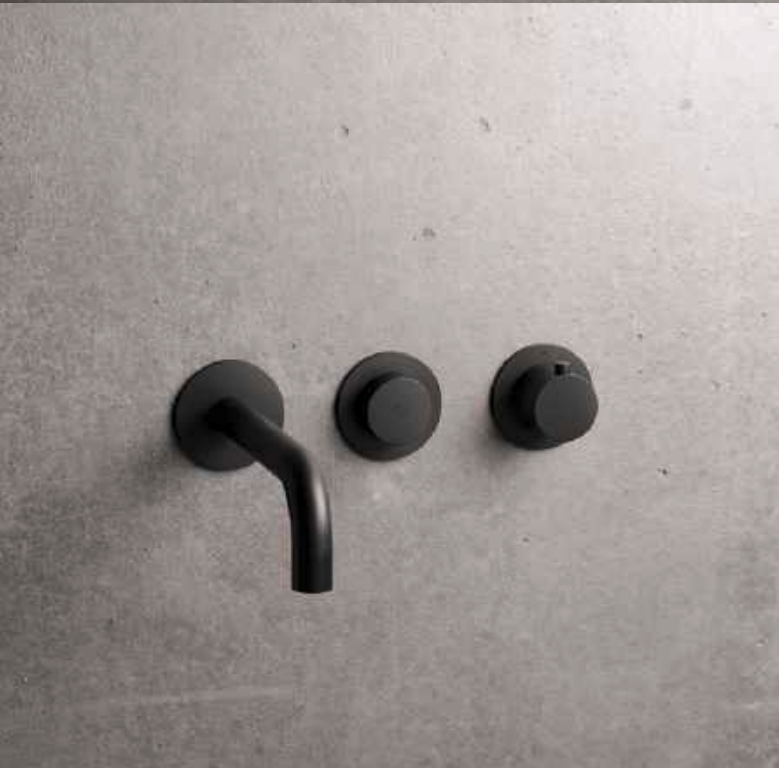

MODUL7 spielt seine klaren Radien und Abstände immer gekonnt aus. Und natürlich gilt auch hier, was bei herzbach generell die Veredelung von Oberflächen bestimmt: erstklassige Qualität für ein ganzes Badleben.

Gerade der Minimalismus der sichtbaren Elemente macht in Kombination mit der matt schwarzen Oberfläche den besonderen Reiz dieser Linie aus.

Tipp: ergänzen Sie Ihr schwarz mattes Bad mit den passenden Accessoires aus der herzbach Artikelwelt (ab S. 47).

70.702102.1.12
MODUL7 Waschtisch-Hebelmischer

70.702103.1.12
MODUL7 Waschtisch PUSH Thermostat

70.702012.1.12
MODUL7 Hebelmischer mit Wandauslauf und Stabhandbrause