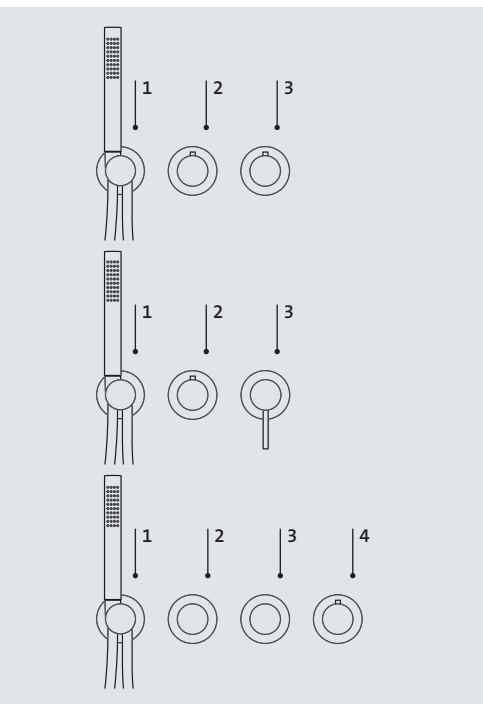

WANNE FÜR EXTERNE WANNENBEFÜLLUNG

THERMOSTAT

- 1 Brausegarnitur mit Stabhandbrause
- 2 Zwei-Wege Umstellventil für Handbrause/Wannenbefüllung
- 3 Temperaturregulierung

HEBELMISCHER

- 1 Brausegarnitur mit Stabhandbrause
- 2 Zwei-Wege Umstellventil für Handbrause/Wannenbefüllung
- 3 Temperatur- und Mengenregulierung

PUSH THERMOSTAT

- 1 Brausegarnitur mit Stabhandbrause
- 2 PUSH-Ventil für Handbrause
- 3 PUSH-Ventil für Wannenbefüllung
- 4 Temperaturregulierung

WANNE MIT WANDAUSLAUF

THERMOSTAT

- 1 Brausegarnitur mit Stabhandbrause
- 2 Wandauslauf 240 mm
- 3 Zwei-Wege Umstellventil für Handbrause/Wandauslauf
- 4 Temperaturregulierung

HEBELMISCHER

- 1 Brausegarnitur mit Stabhandbrause
- 2 Wandauslauf 240 mm
- 3 Zwei-Wege Umstellventil für Handbrause/Wandauslauf
- 4 Temperatur- und Mengenregulierung

WASCHTISCH MIT WANDAUSLAUF 160 / 210 / 240 MM

HEBELMISCHER

- 1 Wandauslauf 160 / 210 / 240 mm
- 2 Temperatur- und Mengenregulierung

PUSH THERMOSTAT

- 1 Wandauslauf 160 / 210 / 240 mm
- 2 PUSH-Ventil für Wandauslauf
- 3 Temperaturregulierung