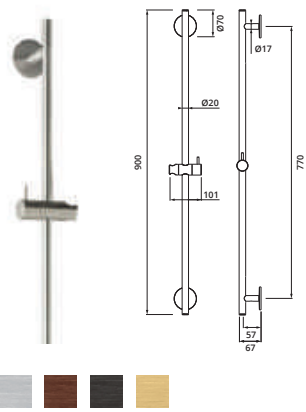

Dusch-Wandstange 900 mm

Ø 20 mm
mit Rosetten Ø 70 mm
Konusgleiter mit Arretierung,
stufenlos höhenverstell- und neigbar

Edelstahl gebürstet	17.965900.1.09	371,80
Copper Steel	21.965900.1.39	1.068,00
Black Steel	21.965900.1.40	1.068,00
Brass Steel	21.965900.1.41	1.068,00