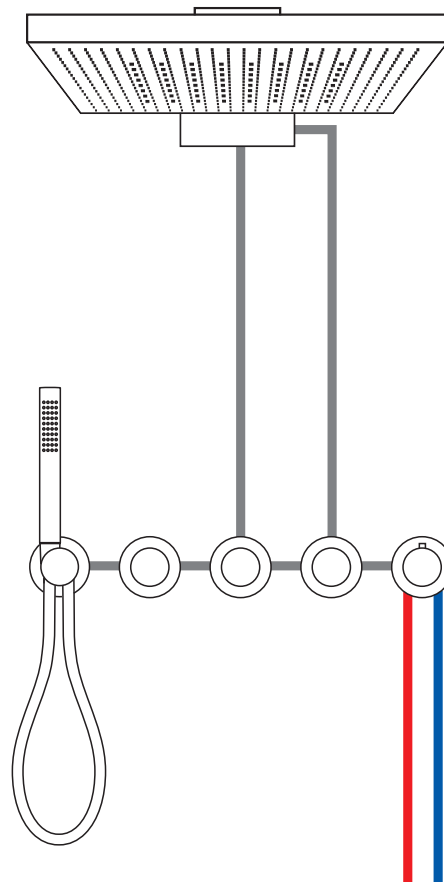

70.703723.1.XX
SET PUSH Thermostat P-TF2

Das **MODUL7** Thermostat-Set mit der **TWIN FLOW** Regenbrause steuert entweder die beiden Strahlarten der Regenbrause oder die Handbrause. Maximale Vielfalt bei minimalem Look!

Das **MODUL7** Set mit **PUSH** Thermostaten und **TWIN FLOW** Regenbrause aktiviert die Strahlarten der Regenbrause und der Handbrause ganz einfach per Knopfdruck. Mehr Komfort geht nicht.