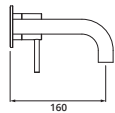

MODUL 7 WASCHTISCH HEBELMISCHER

UVP ZZGL. MWST.

MODUL7 Waschtisch Hebelmischer

bestehend aus:
Hebelmischer, Wandauslauf
LOGIC-SoftEmotion-Keramikkartusche
stufenlose Mengenregulierung
Ausladung Wandauslauf 160 / 210 / 240 mm

Ausführung chrom/PVD Gold/schwarz matt:

mit Messing Bediengriff
und Messing Modulblenden Ø 70 mm

Ausführung Edelstahl und Edelstahl PVD:

mit Edelstahl Bediengriff
und Edelstahl Modulblenden Ø 70 mm

Auslauflänge 160 mm

chrom	70.701602.1.01	240,00
PVD Gold	70.701602.1.03	375,00
schwarz matt	70.701602.1.12	335,00
Edelstahl gebürstet	70.701602.1.09	495,00
Copper Steel	70.701602.1.39	760,00
Black Steel	70.701602.1.40	760,00
Brass Steel	70.701602.1.41	760,00

Auslauflänge 210 mm

chrom	70.702102.1.01	250,00
PVD Gold	70.702102.1.03	390,00
schwarz matt	70.702102.1.09	350,00
Edelstahl gebürstet	70.702102.1.12	505,00
Copper Steel	70.702102.1.39	775,00
Black Steel	70.702102.1.40	775,00
Brass Steel	70.702102.1.41	775,00

Auslauflänge 240 mm

chrom	70.702402.1.01	260,00
PVD Gold	70.702402.1.03	405,00
schwarz matt	70.702402.1.12	365,00
Edelstahl gebürstet	70.702402.1.09	515,00
Copper Steel	70.702402.1.39	790,00
Black Steel	70.702402.1.40	790,00
Brass Steel	70.702402.1.41	790,00

NOTWENDIGES ZUBEHÖR

MODUL7 Hebelmischer-Einbaukörper 70.710002.1.09 395,00

OPTIONALES ZUBEHÖR

MODUL7 Unterputzverlängerung 30 mm 70.718012.1.09 170,00