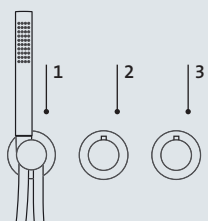

PUSH THERMOSTAT

- 1 Brausegarnitur mit Stabhandbrause
- 2 PUSH-Ventil für Handbrause
- 3 PUSH-Ventil für Kopfbrause
- 4 Temperaturregulierung