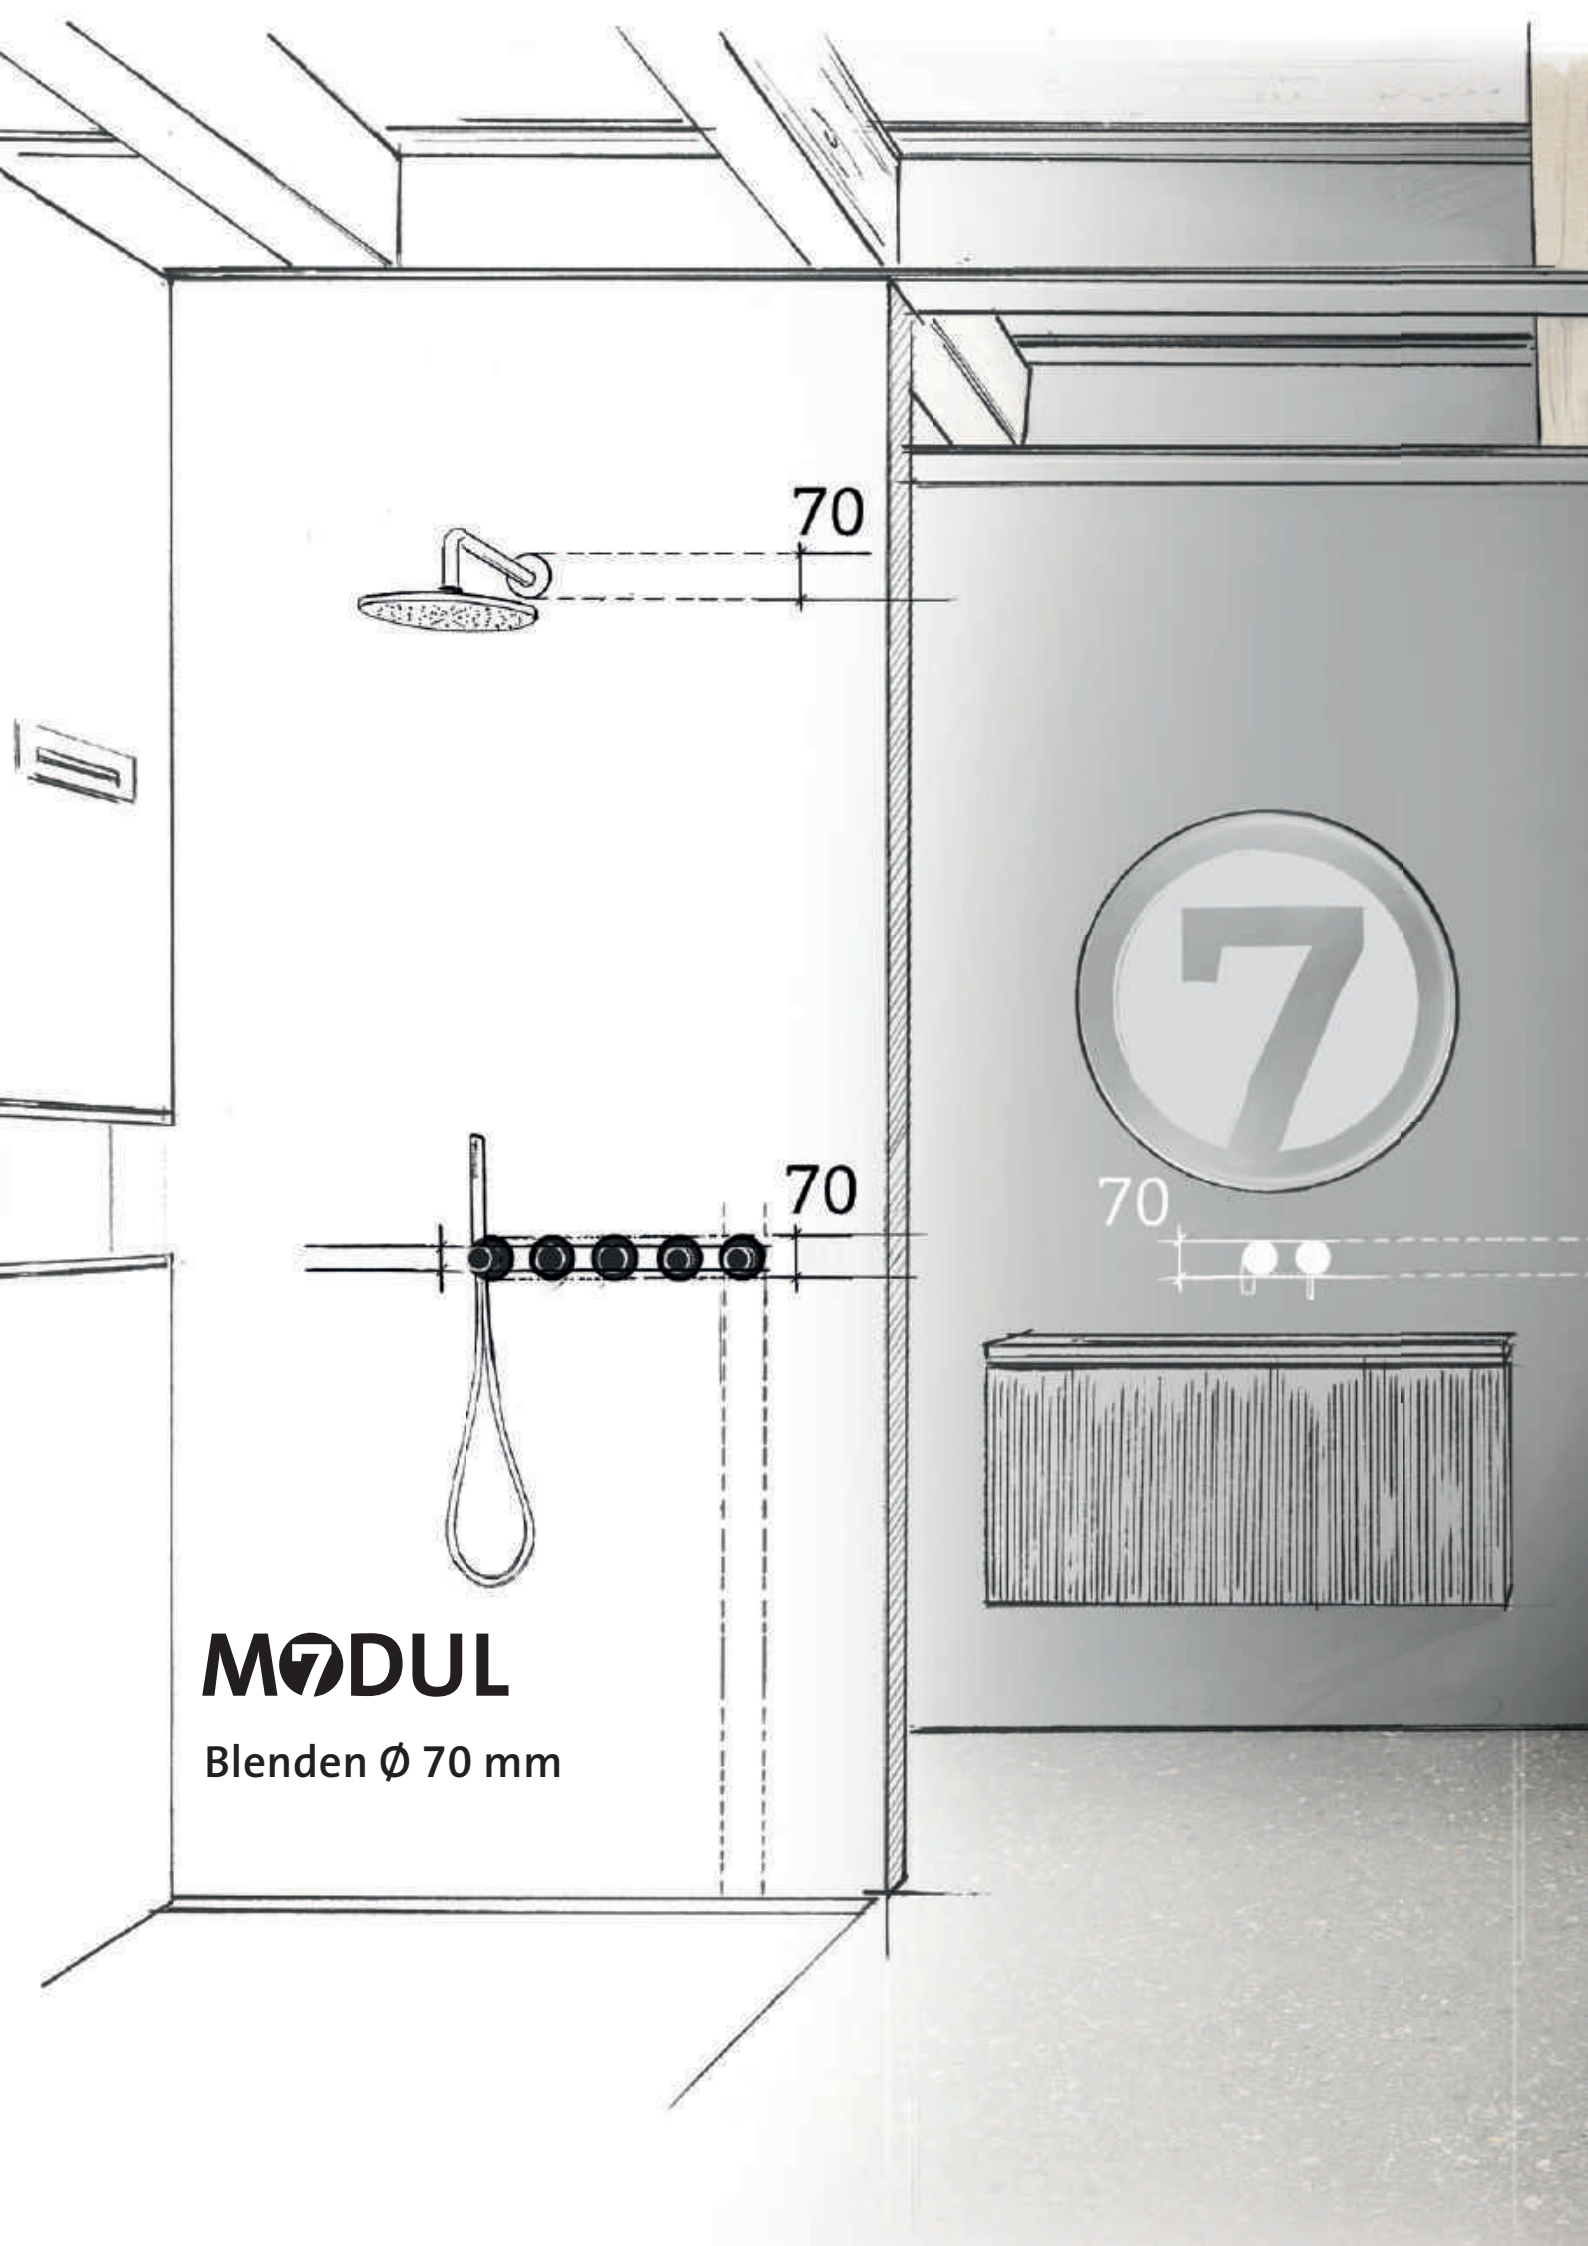

70

70

70

M7DUL

Blenden Ø 70 mm