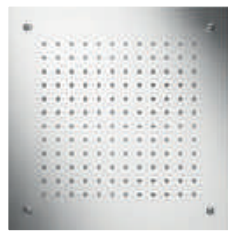

REGENBRAUSEN DECKENEINBAU

380 x 380 / 500 x 500