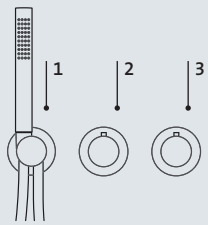

DUSCHE FÜR 1 VERBRAUCHER

THERMOSTAT

- 1 Brausegarnitur mit Stabhandbrause
- 2 Regulierventil für Handbrause
- 3 Temperaturregulierung

HEBELMISCHER

- 1 Brausegarnitur mit Stabhandbrause
- 2 Temperatur- und Mengenregulierung

PUSH THERMOSTAT

- 1 Brausegarnitur mit Stabhandbrause
- 2 PUSH-Ventil für Handbrause
- 3 Temperaturregulierung

DUSCHE FÜR 2 VERBRAUCHER

THERMOSTAT

- 1 Brausegarnitur mit Stabhandbrause
- 2 Zwei-Wege Umstellventil für Handbrause/Kopfbrause
- 3 Temperaturregulierung

HEBELMISCHER

- 1 Brausegarnitur mit Stabhandbrause
- 2 Zwei-Wege Umstellventil für Handbrause/Kopfbrause
- 3 Temperatur- und Mengenregulierung

PUSH THERMOSTAT

- 1 Brausegarnitur mit Stabhandbrause
- 2 PUSH-Ventil für Handbrause
- 3 PUSH-Ventil für Kopfbrause
- 4 Temperaturregulierung

DUSCHE FÜR 3 VERBRAUCHER

THERMOSTAT

- 1 Brausegarnitur mit Stabhandbrause
- 2 Drei-Wege Umstellventil für Handbrause/Kopfbrause/Schwallauslauf
- 3 Temperaturregulierung

HEBELMISCHER

- 1 Brausegarnitur mit Stabhandbrause
- 2 Drei-Wege Umstellventil für Handbrause/Kopfbrause/Schwallauslauf
- 3 Temperatur- und Mengenregulierung

PUSH THERMOSTAT

- 1 Brausegarnitur mit Stabhandbrause
- 2 PUSH-Ventil für Handbrause
- 3 PUSH-Ventil für Kopfbrause
- 4 PUSH-Ventil für Schwallauslauf
- 5 Temperaturregulierung