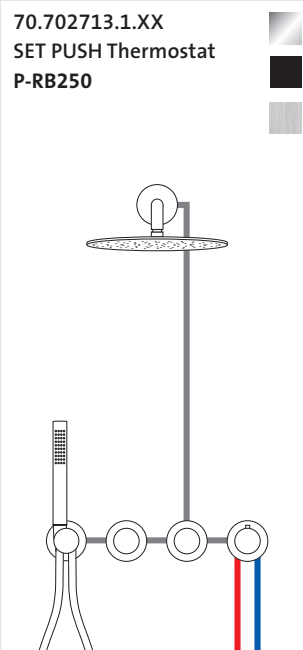

HEBELMISCHER