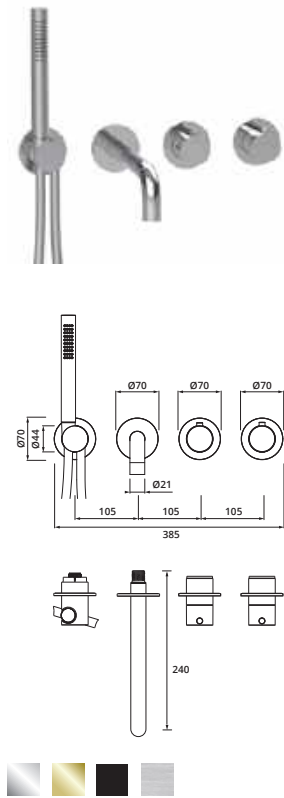

MODUL7 Thermostat für 2 Verbraucher mit Wandauslauf und Stabhandbrause

bestehend aus:

Thermostat, Ab- und Umstellventil, Wandauslauf, Brausehalterset

LOGIC-Thermostatkartusche

Heißwassersperre 38°C

keramischer 2-Wege-Umsteller

stufenlose Mengenregulierung

Ausladung Wandauslauf 240 mm

Stabhandbrause

MODUL7 Brauseschlauch 1.500 mm mit Drehkonus

eigensicher gegen Rückfließen

Ausführung chrom/PVD Gold/schwarz matt:

mit Messing Stabhandbrause, Messing Bediengriffen

und Messing Modulblenden Ø 70 mm

Ausführung Edelstahl:

mit Edelstahl Stabhandbrause, Edelstahl Bediengriffen

und Edelstahl Modulblenden Ø 70 mm

chrom	70.702011.1.01	625,00
PVD Gold	70.702011.1.03	940,00
schwarz matt	70.702011.1.12	875,00
Edelstahl gebürstet	70.702011.1.09	1.325,00

NOTWENDIGES ZUBEHÖR

MODUL7 Thermostat-Einbaukörper

70.720011.1.09 1.015,00

für 2 Verbraucher

OPTIONALES ZUBEHÖR

MODUL7 Unterputzverlängerung 30 mm

70.728011.1.09 383,00