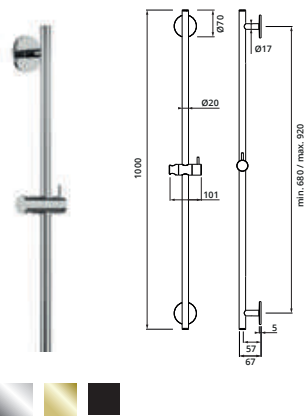

chrom	<b>11.044299.1.01</b>	<b>595,00</b>
schwarz matt	<b>11.044299.1.12</b>	<b>835,00</b>
Edelstahl gebürstet	<b>11.044299.1.09</b>	<b>825,00</b>

**Dusch-Wandstange 1.000 mm**

Ø 20 mm  
 mit Rosetten Ø 70 mm  
 Konusgleiter mit Arretierung,  
 stufenlos höhenverstell- und neigbar  
 Bohrlochabstand variabel (min. 680 mm, max. 920 mm)