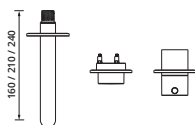

MODUL 7 WASCHTISCH PUSH THERMOSTATE

MODUL7 Waschtisch PUSH Thermostat

bestehend aus:
Thermostat, PUSH Mengenventil, Wandauslauf
LOGIC-Thermostatkartusche
Heißwassersperre 38°C
Start + Stop des Wasserflusses durch drücken
des PUSH Mengenventils
stufenlose Mengenregulierung
Ausladung Wandauslauf 160 / 210 / 240 mm

Ausführung chrom/PVD Gold/schwarz matt:

mit Messing Bediengriffen
und Messing Modulblenden Ø 70 mm

Ausführung Edelstahl:

mit Edelstahl Bediengriffen,
und Edelstahl Modulblenden Ø 70 mm

Auslauflänge 160 mm

chrom	70.701603.1.01	285,00
PVD Gold	70.701603.1.03	430,00
schwarz matt	70.701603.1.12	400,00
Edelstahl gebürstet	70.701603.1.09	735,00

Auslauflänge 210 mm

chrom	70.702103.1.01	295,00
PVD Gold	70.702103.1.03	445,00
schwarz matt	70.702103.1.12	415,00
Edelstahl gebürstet	70.702103.1.09	740,00

Auslauflänge 240 mm

chrom	70.702403.1.01	305,00
PVD Gold	70.702403.1.03	460,00
schwarz matt	70.702403.1.12	430,00
Edelstahl gebürstet	70.702403.1.09	750,00

NOTWENDIGES ZUBEHÖR

MODUL7 PUSH Thermostat-Einbaukörper 70.710003.1.09 875,00

OPTIONALES ZUBEHÖR

MODUL7 Unterputzverlängerung 20 mm 70.718013.1.09 213,00