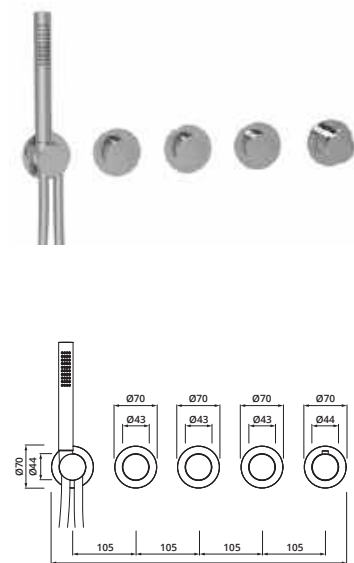

OPTIONALES ZUBEHÖR

MODUL7 Unterputzverlängerung 20 mm für 2 Verbraucher 70.728003.1.09 368,00

MODUL7 PUSH Thermostat für 3 Verbraucher mit Stabhandbrause

bestehend aus:
Thermostat, 3x PUSH Mengenventil, Brausehalteset
LOGIC-Thermostatkartusche
Heißwassersperre 38°C
Start + Stop des Wasserflusses durch drücken
des PUSH Mengenventils
stufenlose Mengenregulierung
Stabhandbrause
MODUL7 Brauseschlauch 1.500 mm mit Drehkonus
eigensicher gegen Rückfließen

Ausführung chrom/PVD Gold/schwarz matt:
mit Messing Stabhandbrause, Messing Bediengriffen
und Messing Modulblenden Ø 70 mm

Ausführung Edelstahl:
mit Edelstahl Stabhandbrause, Edelstahl Bediengriffen
und Edelstahl Modulblenden Ø 70 mm

chrom	70.703003.1.01	645,00
PVD Gold	70.703003.1.03	970,00
schwarz matt	70.703003.1.12	905,00
Edelstahl gebürstet	70.703003.1.09	1.475,00

NOTWENDIGES ZUBEHÖR

MODUL7 PUSH Thermostat-Einbaukörper für 3 Verbraucher 70.730003.1.09 1.490,00

OPTIONALES ZUBEHÖR

MODUL7 Unterputzverlängerung 20 mm für 3 Verbraucher 70.738003.1.09 430,00