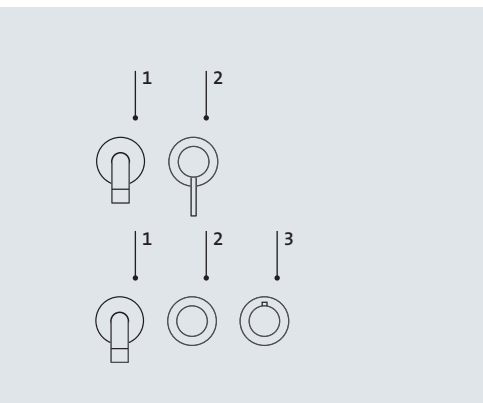

HEBELMISCHER

- 1 Brausegarnitur mit Stabhandbrause
- 2 Wandauslauf 240 mm
- 3 Zwei-Wege Umstellventil für Handbrause/Wandauslauf
- 4 Temperatur- und Mengenregulierung