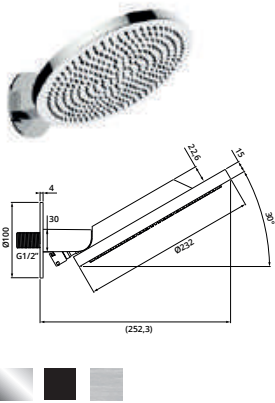

Wand-Regenbrause ONE FLOW

Strahlart: Regen soft
Ø230 mm
individuell wählbarer Neigungswinkel des Brausekopfes 15–30°
mit Befestigungsmaterial zur Aufputz-Wandmontage
CLEAN EFFECT
Durchflussmenge:
Regen soft ca. 9 l/min bei 3 bar

chrom	11.044299.1.01	595,00
schwarz matt	11.044299.1.12	835,00
Edelstahl gebürstet	11.044299.1.09	825,00