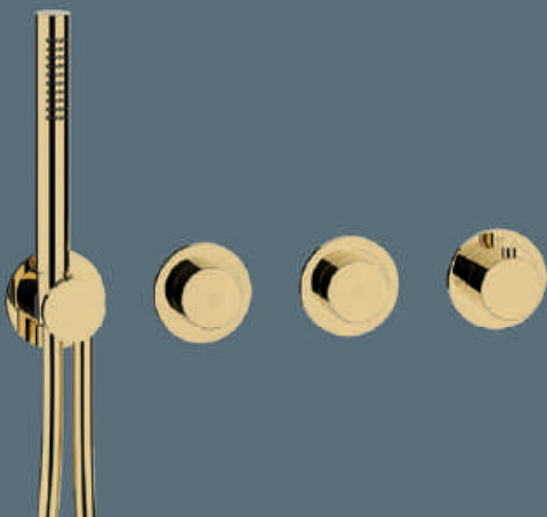

70.702103.1.09  
MODUL7 Waschtisch PUSH Thermostat

70.702012.1.09  
MODUL7 Hebelmischer mit Wandauslauf und Stabhandbrause

**MODUL  
KOMPLETT  
SET**

70.702713.1.09  
**MODUL7 KOMPLETT SET P-RB250**

bestehend aus:  
MODUL7 Einbaukörper PUSH Thermostat  
MODUL7 PUSH Thermostat Farbset  
LIVING SPA Wandarm 350 mm/Blende Ø70 mm  
LIVING SPA Regenbrause Ø250 mm