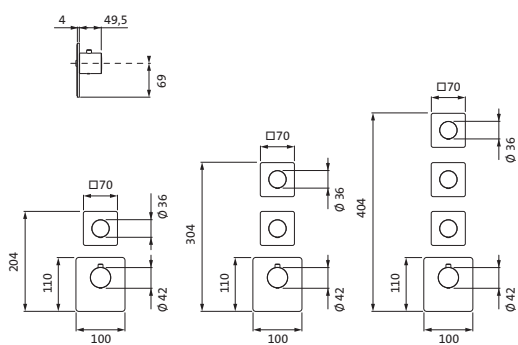

NOTWENDIGES ZUBEHÖR

LOGIC XL 1 Thermostat Rohbauset	11.210000.1.09	705,00
LOGIC XL 1+ Thermostat Rohbauset	11.210500.1.09	833,00
LOGIC XL 2 Thermostat Rohbauset	11.220000.1.09	995,00
LOGIC XL 3 Thermostat Rohbauset	11.230000.1.09	1.290,00

OPTIONALES ZUBEHÖR

Unterputzverlängerung zu XL 1 40 mm (stufenw. kürzbar)	11.021000.1.09	184,10
Unterputzverlängerung zu XL 1+ 40 mm (stufenw. kürzbar)	11.021050.1.09	201,30
Unterputzverlängerung zu XL 2 40 mm (stufenw. kürzbar)	11.022000.1.09	287,10
Unterputzverlängerung zu XL 3 40 mm (stufenw. kürzbar)	11.023000.1.09	385,50