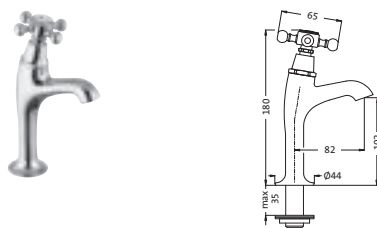

Standventil für Kaltwasser

ohne Mischung
für Handwaschbecken
oder kleine Waschtische
Schnellschluss-Keramikventil 90°
Strahlregler
LOGIC-Fix-Schnellbefestigung
Anschlusschlauch, DVGW zertifiziert
ohne Ablaufgarnitur

chrom	32.486000.1.01	169,30