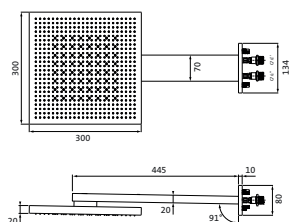

Regenbrause TWIN FLOW	chrom	11.044277.1.01	1.450,00
für Wandmontage	Edelstahl gebürstet	11.044277.1.09	1.885,00
Strahlarten: Regen soft / Regen intensiv	schwarz matt	11.044277.1.12	1.955,00
inkl. Wandarm			
Durchflussmengen (bei 3 bar):			
Regen soft ca. 13 Liter / Min			
Regen intensiv ca. 13 Liter / Min			

OPTIONALES ZUBEHÖR			
LOGIC XL 2 Thermostat Rohbauset	siehe Seite 200	11.220000.1.09	995,00
LOGIC XL 3 Thermostat Rohbauset	siehe Seite 202	11.230000.1.09	1.290,00