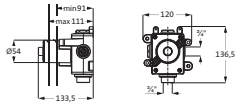

LOGIC XL VARIO ABSPERR-MODUL

LOGIC XL Vario Absperr-Modul 11.200520.1.09 288,30
Schnellschluss-Keramikventil 90°
schallentkoppelte Montage

senkrechter und waagerechter Einbau möglich
Verbraucher können links / rechts angeschlossen werden
oberer Abgang nicht regulierbar

OPTIONALES ZUBEHÖR
Unterputzverlängerung 40 mm 11.021520.1.09 107,60
stufenweise kürzbar