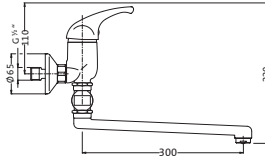

Wannenfüll- und Brausebatterie Aufputz

chrom 52.142000.1.01 222,30

mit schwenkbarem Auslauf 300 mm
LOGIC-SoftEmotion-Keramikkartusche
mit einstellbarer Temperaturbegrenzung
Brauseanschluss 1/2"
schraubbare Wandrosetten
Automatik-Zugumsteller