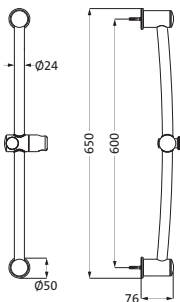

BRAUSESETS

Dusch-Wandstange Retro

600 mm

Konusgleiter mit Arretierung
stufenlos verstellbar

chrom	11.245700.1.01	173,90
chrom-gold	11.245700.1.02	200,20
weiß-gold	11.245700.1.04	278,10
gold	11.245700.1.03	399,30
bronze	11.245700.1.05	332,90