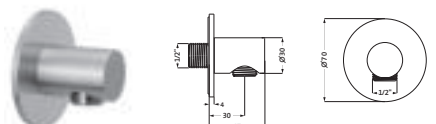

Brauseanschlussbogen seven round

mit Rosette Ø 70 mm

Anschlussgewinde 1/2"

eigensicher gegen Rückfließen

Edelstahl gebürstet	17.995100.1.09	176,20
Copper Steel	21.995100.1.39	256,30
Black Steel	21.995100.1.40	256,30
Brass Steel	21.995100.1.41	256,30