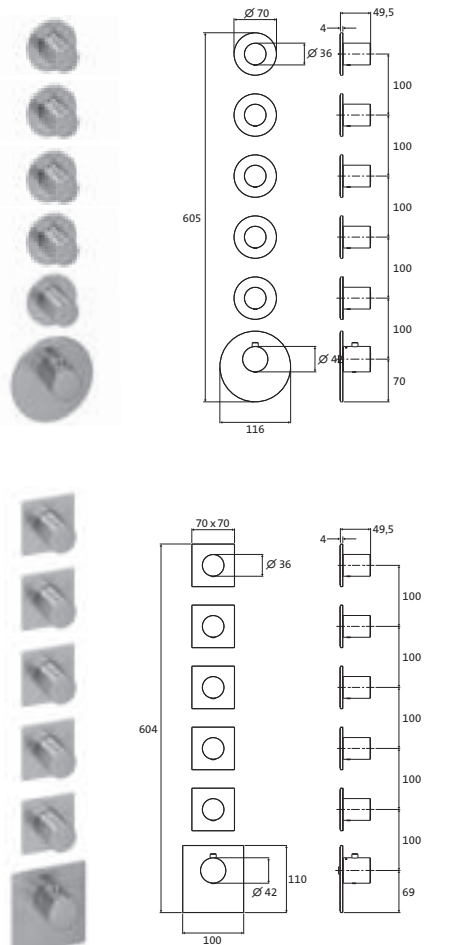

LOGIC XL 5 / 5+ Farbset für Universal-Thermostat-Modul
mit runden Armaturenblenden
Ventilblende Ø 70 mm
Thermostatblende Ø 116 mm
mit runden Griffen

Edelstahl gebürstet **11.525015.1.09** 1.247,00

LOGIC XL 5 / 5+ Farbset für Universal-Thermostat-Modul
mit eckigen Armaturenblenden
Ventilblende 70 x 70 mm
Thermostatblende 110 x 100 mm

Edelstahl gebürstet **11.525010.1.09** 1.902,00

NOTWENDIGES ZUBEHÖR siehe Seite 206

LOGIC XL 5 Thermostat Rohbauset **11.250000.1.09** 1.880,00

LOGIC XL 5+ Thermostat Rohbauset **11.250050.1.09** 1.994,00

OPTIONALES ZUBEHÖR
Unterputzverlängerung zu XL 5 40 mm (stufenw. kürzbar) **11.025000.1.09** 581,00
Unterputzverlängerung zu XL 5+ 40 mm (stufenw. kürzbar) **11.025050.1.09** 596,00