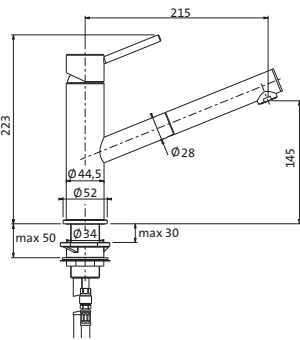

**NIEDER
DRUCK**

Spültisch-Einlochbatterie

mit schwenkbarem Auslauf 135°
ausziehbarer Brausekopf
LOGIC-SoftEmotion-Keramikkartusche
LOGIC-Fix-Befestigung
Anschlusschläuche, DVGW zertifiziert

Edelstahl gebürstet 17.136000.1.09 535,00

Spültisch-Einlochbatterie Niederdruck

für offene Warmwasserbereiter

Edelstahl gebürstet 17.136000.2.09 658,00