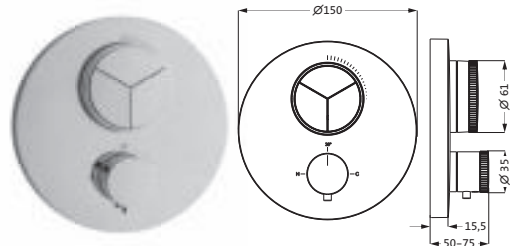

**Unterputz Thermostat PUSH round
für 3 Verbraucher**

Farbset Wandmontage, Ein- und Ausschalten
der 3 Verbraucher über Push-Button
Durchflussmenge stufenlos mit Reguliergriff
einstellbar, LOGIC Thermostatkartusche
Heißwassersperre 38°C
Armaturenblende Ø 150 mm

chrom	11.803055.1.01	794,00
grau matt	23.803055.1.06	1.006,00
weiß matt	23.803055.1.07	1.006,00
schwarz matt	23.803055.1.12	1.006,00