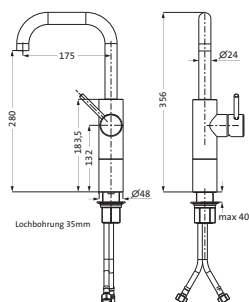

Waschtisch-Einlochbatterie L-Size mit erhöhtem Schaft

chrom 18.203330.2.01 477,00

mit schwenkbarem Auslauf 360°

für freistehende Waschschaalen

LOGIC-SoftEmotion-Keramikkartusche

Neoperl-Sparperlator

LOGIC-Fix-Schnellbefestigung

Anschlusschläuche, DVGW zertifiziert

ohne Ablaufgarnitur