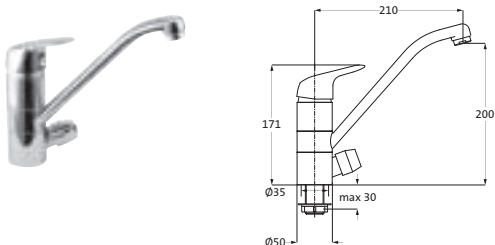

Spültisch-Einlochbatterie

chrom **50.115300.1.01** **197,30**

mit schwenkbarem Auslauf 135°
und Geräteabsperrentil
LOGIC-SoftEmotion-Keramikkartusche
mit einstellbarer Temperaturbegrenzung
Neoperl-Perlator
LOGIC-Fix-Befestigung
Anschlusschläuche, DVGW zertifiziert