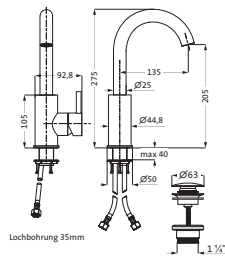

Waschtisch-Einlochbatterie M-Size

Edelstahl gebürstet 28.133335.1.09 544,00

mit schwenkbarem Auslauf 360°
LOGIC-SoftEmotion-Keramikkartusche
Neoperl-Sparperlator
LOGIC-Fix-Schnellbefestigung
Anschlusschläuche, DVGW zertifiziert
mit Universal-Push-Ablaufventil

ohne Ablaufgarnitur

Edelstahl gebürstet 28.133330.1.09 465,60