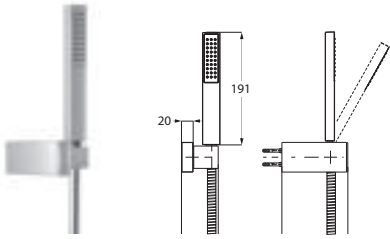

WANNENSETS

Wannenset mit Konushalter square chrom **11.630422.1.01** **176,20**
mit Stabhandbrause Messing eckig, eigensicher
Konushalter beweglich
Metallflex-Brauseschlauch 1.250 mm

Wannenset mit Konushalter square chrom **11.630422.3.01** **181,90**
mit Metallflex-Brauseschlauch 1.600 mm