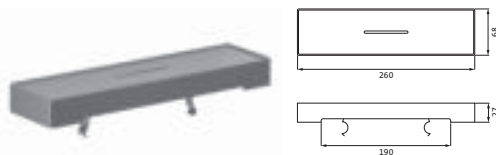

CEO Duschmittel-Ablage	36.220120.1.09	62,40
für CEO Aufputz-Armaturen Oberfläche Kunststoff Grau