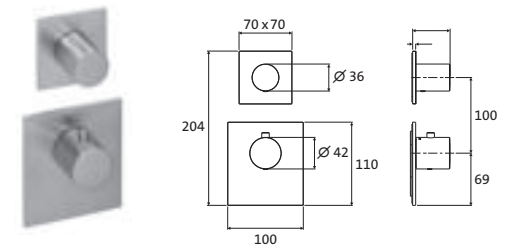

LOGIC XL 1 / XL 1+ Farbset für Universal-Thermostat-Modul mit eckigen Armaturenblenden Ventilblende 70 x 70 mm Thermostatblende 110 x 100 mm	Edelstahl gebürstet	11.521015.1.09	748,00
	Copper Steel	21.521015.1.39	1.096,00
	Black Steel	21.521015.1.40	1.096,00
	Brass Steel	21.521015.1.41	1.096,00