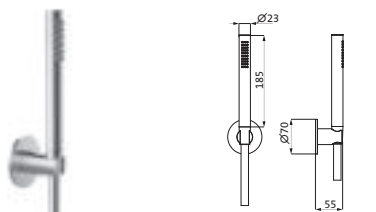

Wannenset mit Konushalter seven round

mit Rosette Ø 70 mm, mit Stabhandbrause Edelstahl eigensicher, Konuswandhalter starr

Braueschlauch 1.250 mm	Edelstahl gebürstet	17.914000.1.09	342,10
	Copper Steel	21.914000.1.39	498,70
	Black Steel	21.914000.1.40	498,70
	Brass Steel	21.914000.1.41	498,70

Braueschlauch 1.600 mm	Edelstahl gebürstet	17.914100.1.09	347,80
	Copper Steel	21.914100.1.39	505,00
	Black Steel	21.914100.1.40	505,00
	Brass Steel	21.914100.1.41	505,00