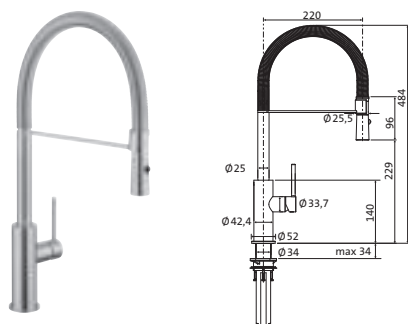

Spültisch-Einlochbatterie

mit schwenkbarem SpiralfederAuslauf 150°
ausklinkbarer Brausekopf mit 2 Strahlfunktionen
LOGIC-SoftEmotion-Keramikkartusche
LOGIC-Fix-Schnellbefestigung
Anschlusschläuche, DVGW zertifiziert

Edelstahl gebürstet 17.135210.1.09 888,00