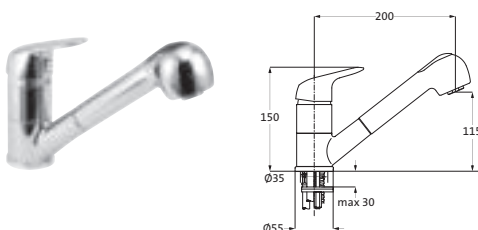

Spültisch-Einlochbatterie

chrom **50.116000.1.01** **197,30**

mit schwenkbarem Auslauf 135°
LOGIC-SoftEmotion-Keramikkartusche
mit einstellbarer Temperaturbegrenzung
ausziehbare Brause mit 2 Strahlfunktionen
LOGIC-Fix-Befestigung
Anschlusschläuche, DVGW zertifiziert