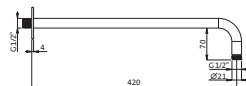

Wandarm für Regenbrause seven round		350 mm	chrom	11.960350.1.01	149,00
mit Rosette Ø 70 mm			PVD gold	30.960350.1.03	223,50
Anschlussgewinde 1/2"			grau matt	23.960350.1.06	209,40
			weiß matt	23.960350.1.07	209,40
			schwarz matt	23.960350.1.12	209,40
		420 mm	chrom	11.960420.1.01	168,00
			PVD gold	30.960420.1.03	252,00
			grau matt	23.960420.1.06	239,40
			weiß matt	23.960420.1.07	239,40
			schwarz matt	23.960420.1.12	239,40