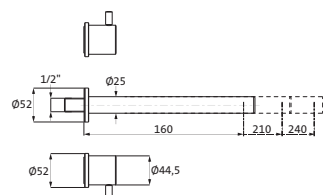

WASCHTISCH

Waschtisch-Unterputzbatterie

in 3 Auslauflängen
Farbset Wandmontage
Auslaufblende Ø 80 mm
Armaturenblende Ø 80 mm
LOGIC-SoftEmotion-Keramikkartusche
Neoperl-SSR-Perlator
mit beweglicher Strahlscheibe
Auslauf kann wahlweise
links / rechts / unten gesetzt werden
(bitte Rohmontage beachten)

Auslauflänge 160 mm

Edelstahl gebürstet	17.139765.1.09	541,00
Copper Steel	21.139756.1.39	890,00
Black Steel	21.139756.1.40	890,00
Brass Steel	21.139756.1.41	890,00

Auslauflänge 210 mm

Edelstahl gebürstet	17.139745.1.09	553,00
Copper Steel	21.139754.1.39	919,00
Black Steel	21.139754.1.40	919,00
Brass Steel	21.139754.1.41	919,00

Auslauflänge 240 mm

Edelstahl gebürstet	17.139775.1.09	581,00
Copper Steel	21.139757.1.39	962,00
Black Steel	21.139757.1.40	962,00
Brass Steel	21.139757.1.41	962,00

NOTWENDIGES ZUBEHÖR

LOGIC-Unterputzbatterie-Rohbauset 11.740000.1.09 293,90

siehe Seite 189

OPTIONALES ZUBEHÖR

Unterputzverlängerung 30 mm Edelstahl gebürstet 11.081500.1.09 128,10
nicht kürzbar Copper Steel 21.081500.1.39 392,50
Black Steel 21.081500.1.40 392,50
Brass Steel 21.081500.1.41 392,50

Waschtisch-Brückenbatterie

in 3 Auslauflängen
Farbset Wandmontage
Auslauf mit Wandrosette
Neoperl-SSR-Perlator
mit beweglicher Strahlscheibe

Auslauflänge 160 mm

Edelstahl gebürstet 17.959050.1.09 522,00

Auslauflänge 210 mm

Edelstahl gebürstet 17.959000.1.09 538,00

Auslauflänge 240 mm

Edelstahl gebürstet 17.959060.1.09 563,00

NOTWENDIGES ZUBEHÖR

LOGIC-Brückenbatterie-Rohbauset 11.725205.1.09 248,30

siehe Seite 191

OPTIONALES ZUBEHÖR

Unterputzverlängerung 30 mm 11.080530.2.09 68,70
nicht kürzbar

BIDET

Bidet-Einlochbatterie