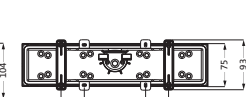

Schwall-Wandauslauf XL für Unterputz-Montage		Edelstahl poliert	11.696000.1.01	996,00
346 x 80 mm		PVD gold	30.696000.1.03	1.223,00
mit Einbaukörper		grau matt	23.696000.1.06	1.133,00
Durchflussmenge (bei 3 bar): ca. 16 Liter / Min		weiß matt	23.696000.1.07	1.133,00
		schwarz matt	23.696000.1.12	1.133,00