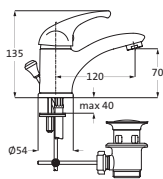

WASCHTISCH

Waschtisch-Einlochbatterie

chrom **52.143100.1.01** **93,50**

LOGIC-SoftEmotion-Keramikkartusche
mit einstellbarer Temperaturbegrenzung
Neoperl-Sparperlator
LOGIC-Fix-Befestigung
Anschlusschläuche, DVGW zertifiziert
mit Zugstangen-Ablaufgarnitur

ohne Ablaufgarnitur

chrom **52.143200.1.01** **93,50**