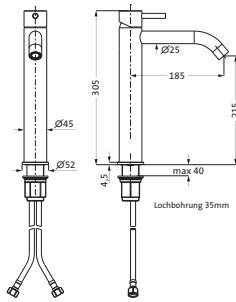

WASCHTISCH

Waschtisch-Einlochbatterie L-Size mit erhöhtem Schaft

Edelstahl gebürstet 28.203520.2.09 694,00

Armaturenkörper Ø 45 mm
für freistehende Waschschalen
LOGIC-SoftEmotion-Keramikkartusche
SSR-Perlator mit beweglicher Strahlscheibe
LOGIC-Fix-Schnellbefestigung
Anschlusschläuche, DVGW zertifiziert
ohne Ablaufgarnitur