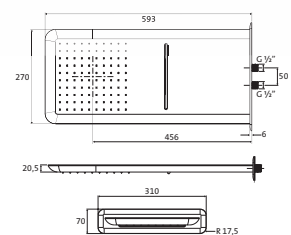

Regenbrause Multifunktion 2 soft   Edelstahl poliert   **11.663000.1.01**   **1.635,00**
593 x 270 mm
zur Wandmontage
Strahlarten: Regen / Schwall

CLEAN EFFECT, Wandhalterung

Durchflussmengen (bei 3 bar):
Regenstrahl ca. 14 Liter / Min
Schwall ca. 15 Liter / Min

Die Ansteuerung der 2 Strahlarten muss über 2 Ventile erfolgen.
Ablaufleistung der bauseitigen Ablaufgarnitur prüfen!

OPTIONALES ZUBEHÖR

LOGIC XL 2 Thermostat Rohbauset   siehe Seite 200   **11.220000.1.09**   **995,00**
LOGIC XL 3 Thermostat Rohbauset   siehe Seite 202   **11.230000.1.09**   **1.290,00**
(bei zusätzlicher Installation einer Brausegarnitur)