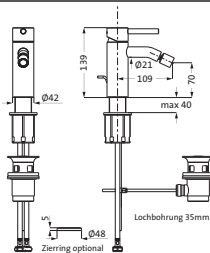

BIDET

Bidet-Einlochbatterie	chrom¹	18.233600.1.01	339,80
LOGIC-SoftEmotion-Keramikkartusche	grau matt²	23.233600.1.06	477,00
Perlatorgelenk mit Neoperl-Sparperlator	weiß matt²	23.233600.1.07	477,00
LOGIC-Fix-Schnellbefestigung	schwarz matt²	23.233600.1.12	477,00
Anschlusschläuche, DVGW zertifiziert			
¹ mit Zugstangen-Abflussgarnitur ² ohne Zugstangen-Abflussgarnitur