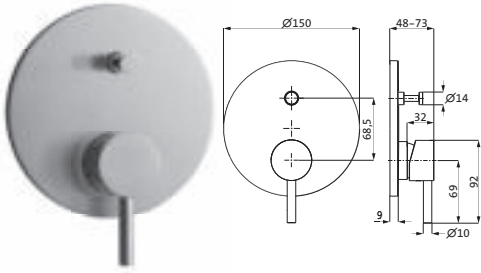

WANNE

Wannenfüll- und Brausebatterie Unterputz Edelstahl gebürstet* 28.220035.1.09 509,00

Farbset Wandmontage
Armaturenblende Ø 150 mm
LOGIC-SoftEmotion-Keramikkartusche
Automatik-Druckumsteller
eigensicher gegen Rückfließen

NOTWENDIGES ZUBEHÖR

LOGIC PLUS-Box Universal-Einbaukörper 11.110000.1.09 205,90

siehe Seite 187

OPTIONALES ZUBEHÖR

Unterputzverlängerung 30 mm Edelstahl gebürstet* 11.081500.1.09 128,10

nicht kürzbar