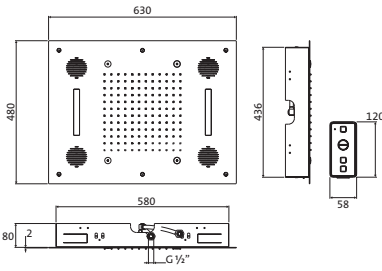

REGENBRAUSEN DECKENEINBAU MIT LED-FARBLICHT