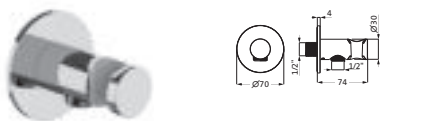

Brauseanschlussbogen seven round

mit Rosette Ø 70 mm

mit integriertem Konushalter starr

Anschlussgewinde 1/2"

eigensicher gegen Rückfließen

NEU! chrom	11.995200.1.01	105,00
NEU! PVD gold	30.995200.1.03	158,00
grau matt	23.685200.1.06	145,00
weiß matt	23.685200.1.07	145,00
schwarz matt	23.685200.1.12	145,00