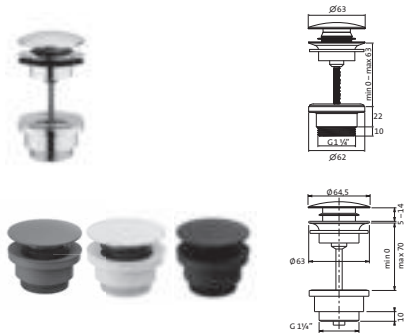

WASCHTISCH- UND BIDET-ZUBEHÖR

Design-Abflussventil 1 1/4"

mit/ohne Push-Druckverschluss,
mit beiliegendem Sperreinsatz umrüstbar
einsetzbar für Waschtische mit und
ohne Überlauf

chrom	11.452500.1.01	52,00
grau matt	23.452500.1.06	91,50
weiß matt	23.452500.1.07	91,50
schwarz matt	23.452500.1.12	91,50