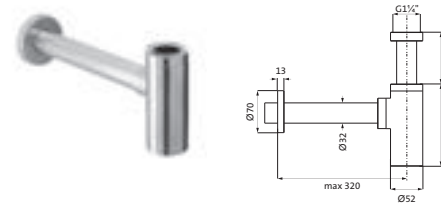

chrom 11.485800.1.01 128,10
NEU! PVD gold 30.485800.1.03 192,00
grau matt 23.485800.1.06 180,70
weiß matt 23.485800.1.07 180,70
schwarz matt 23.485800.1.12 180,70

ABLAUFSYSTEME

Design-Geruchsverschluss 1 1/4" chrom **11.486000.1.01** **160,20**
 Wandrohr kürzbar
 Tauchrohr höhenverstellbar