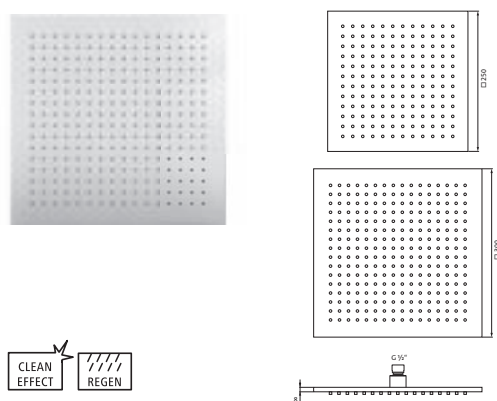

Regenbrause slim

für Decken- oder Wandarm
Strahlart: Regen
CLEAN EFFECT, Kugelgelenk 1/2"

Durchflussmengen (bei 3 bar):
siehe Datenblatt auf herzbach.com

□ 250 mm	chrom	11.600250.2.01	212,80
	schwarz matt	36.600250.2.12	291,20
	Edelstahlfinish	36.600250.2.14	312,00
□ 300 mm	chrom	11.600300.2.01	342,10
	schwarz matt	36.600300.2.12	468,00
	Edelstahlfinish	36.600300.2.14	499,20