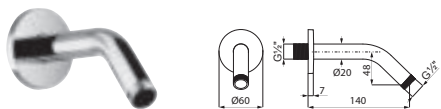

WAND- UND DECKENANSCHLUSS FÜR REGENBRAUSEN

Wandarm für Regenbrause
round
Messing, kurz
mit Rosette
Anschlussgewinde 1/2"

140 mm chrom **11.671400.1.01** 64,10