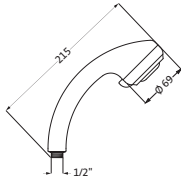

**Handbrause**

2-fach verstellbar
mit CLEAN EFFECT

chrom **60.601100.1.01** **12,10**

DUO WANDSTANGENSETS

CLEAN
EFFECT

**Wandstangenset**

Wandstange in 2 Längen Ø 18 mm

mit verdeckter Befestigung