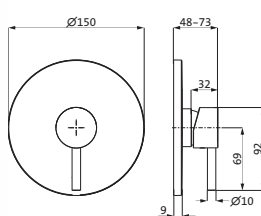

Brausebatterie Unterputz

Edelstahl gebürstet* **28.210550.1.09** 421,00

Farbset Wandmontage
Armaturenblende Ø 150 mm
LOGIC-SoftEmotion-Keramikkartusche
eigensicher gegen Rückfließen

NOTWENDIGES ZUBEHÖR

LOGIC PLUS-Box Universal-Einbaukörper **11.110000.1.09** 205,90
siehe Seite 187

OPTIONALES ZUBEHÖR

Unterputzverlängerung 30 mm Edelstahl gebürstet* **11.081500.1.09** 128,10
nicht kürzbar