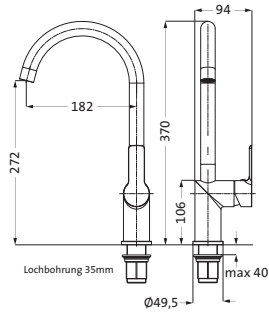

KÜCHE

Spültisch-Einlochbatterie

mit schwenkbarem Auslauf 360°

LOGIC-SoftEmotion-Keramikkartusche

Neoperl-Perlator

LOGIC-Fix-Befestigung

Anschlusschläuche, DVGW zertifiziert

ohne Ablaufgarnitur

chrom **24.135000.1.01** 219,60