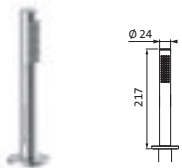

WANNE

Vierloch-Wannenarmatur

für Fliesen- / Wannenrandmontage
mit starrem Wannenauslauf
inkl. Befestigung
LOGIC-SoftEmotion-Keramikkartusche
Drehumsteller
mit ausziehbarem Nylon-Brauseschlauch
SSR-Perlator mit beweglicher Strahlscheibe
Stabhandbrause Kunststoff, eigensicher

chrom	30.120250.1.01	946,00
PVD gold	30.120250.1.03	1.419,00
grau matt	30.120250.1.06	1.324,00
weiß matt	30.120250.1.07	1.324,00
schwarz matt	30.120250.1.12	1.324,00

OPTIONALES ZUBEHÖR

LOGIC-Montagerahmen	11.500180.1.09	348,90
LOGIC-Montagegestell	11.500185.1.09	735,00
LOGIC-Montagegestell mit Schlauchkasten	11.500190.1.09	1.138,00
siehe Seite 193/194		

Wannen-Schlauchbrause

für Fliesen- / Wannenrandmontage
mit ausziehbarem Nylon-Brauseschlauch
Stabhandbrause Kunststoff, eigensicher
inkl. Befestigung

chrom	11.225600.1.01	214,00

OPTIONALES ZUBEHÖR

LOGIC-Schlauchbox für Wannenrand	11.500175.1.09	537,00
LOGIC-Schlauchbox für Fliesenrand	siehe Seite 193/194	705,00

Wandauslauf 1/2" 210 mm

Ausladung 210 mm
mit Wandrosette Ø 80 mm
Neoperl-Perlator

chrom	30.120200.1.01	138,00
PVD gold	30.120200.1.03	207,00
grau matt	30.120200.1.06	193,00
weiß matt	30.120200.1.07	193,00
schwarz matt	30.120200.1.12	193,00

THERMOSTATE UND VENTILE

Thermostat-Wannenbatterie Aufputz

LOGIC-EasyClean-Thermoelement
Absperrenteil mit integr. 2-Wege-Umstellung
Brauseanschluss 1/2"
schraubbare Wandrosetten
eigensicher gegen Rückfließen

chrom	11.132170.1.01	307,70
PVD gold	30.132170.1.03	531,00
grau matt	23.132170.1.06	493,10
weiß matt	23.132170.1.07	493,10
schwarz matt	23.132170.1.12	493,10

Thermostat-Brausebatterie Aufputz