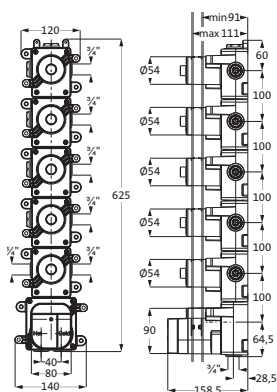

LOGIC XL 5+ UNIVERSAL-THERMOSTAT

LOGIC XL 5+ Universal-Thermostat-Modul

11.250500.1.09

1.994,00

für 6 Verbraucher

mit LOGIC-Thermoelement

Heißwassersperre 38°C

4 Schnellschluss-Keramikventile 90° (getrennt oder gleichzeitig nutzbar)

und keramischer Zweiwegeumsteller (im ersten Modul neben der Thermostateinheit)

schallentkoppelte Montage

eigensicher gegen Rückfließen

Reinigungsfilter

senkrechter und waagerechter Einbau möglich

Durchflussmenge bei 3 bar ca. 55 Liter / Min

Durchflussmenge bei 5 bar ca. 70 Liter / Min

(bei freiem Durchlass)

Bitte überprüfen Sie die Ablaufleistung der bauseitigen Ablaufarmatur!

OPTIONALES ZUBEHÖR

Unterputzverlängerung 40 mm stufenweise kürzbar

11.025050.1.09

596,00

LOGIC XL 5 UND 5+

Mit den **LOGIC XL 5** und **XL 5+** Thermostaten erschließt sich die maximale Gestaltungsfreiheit für die komplette herzbach LIVING SPA Welt. Mit Anschlussmöglichkeiten für bis zu sechs Verbrauchern werden Ihrem Kombinationsgeist keinerlei Grenzen gesetzt. Beispiel:

- → Deckeneinbaubrause Multifunktion 4 + Duschset (XL 5) oder mit zus. Seitenbrausen (XL 5+)
- → Regenbrause Multifunktion 3 + Seitenbrausen + Duschset (XL 5)
- → Deckeneinbaubrause Multifunktion 3 + Schwallauslauf + Duschset (XL 5)