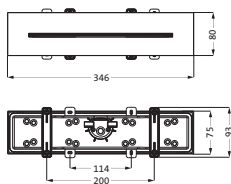

Schwall-Wandauslauf XL für Unterputz-Montage	Edelstahl poliert	11.696000.1.01	996,00
346 x 80 mm	NEU! PVD gold	30.696000.1.03	1.223,00
mit Einbaukörper	grau matt	23.696000.1.06	1.133,00
	weiß matt	23.696000.1.07	1.133,00
	schwarz matt	23.696000.1.12	1.133,00
Durchflussmenge (bei 3 bar):	Edelstahl gebürstet	11.696000.1.09	1.259,00
ca. 16 Liter / Min