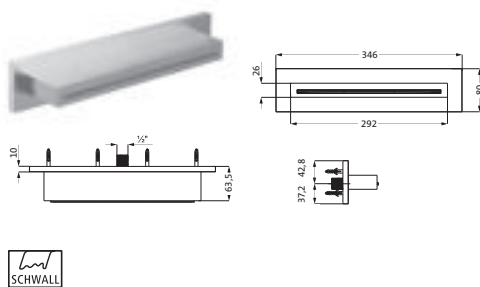

**Schwall-Auslauf
für Aufputzmontage**
mit Wandhalterung

Edelstahl gebürstet	11.697000.1.09	1.259,00

Durchflussmenge (bei 3 bar): ca. 16 Liter / Min