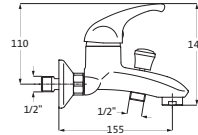

WANNE

Wannenfüll- und Brausebatterie Aufputz

chrom 52.142150.1.01 131,60

LOGIC-SoftEmotion-Keramikkartusche
mit einstellbarer Temperaturbegrenzung
Brauseanschluss 1/2"
schraubbare Wandrosetten
Automatik-Zugumsteller
eigensicher gegen Rückfließen