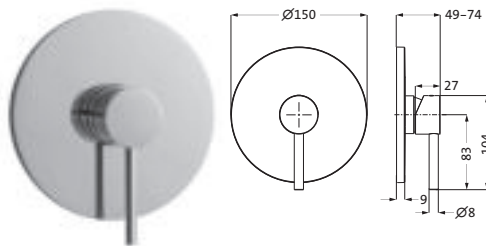

Brausebatterie Unterputz

Farbset Wandmontage
Armaturenblende Ø 150 mm
LOGIC-SoftEmotion-Keramikkartusche
eigensicher gegen Rückfließen

chrom	18.210550.1.01	250,50
grau matt	23.210550.1.06	354,60
weiß matt	23.210550.1.07	354,60
schwarz matt	23.210550.1.12	354,60

NOTWENDIGES ZUBEHÖR

LOGIC PLUS-Box Universal-Einbaukörper

siehe Seite 187

11.110000.1.09 205,90

OPTIONALES ZUBEHÖR

Unterputzverlängerung 30 mm

nicht kürzbar

chrom	11.081500.1.01	103,00
grau matt	23.081500.1.06	194,60
weiß matt	23.081500.1.07	194,60
schwarz matt	23.081500.1.12	194,60