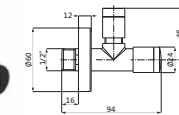

Design-Ablaufventil 1 1/4"

mit/ohne Push-Druckverschluss,
mit beiliegendem Sperreinsatz umrüstbar
einsetzbar für Waschtische mit und
ohne Überlauf

chrom	11.452500.1.01	52,00
PVD gold	30.452500.1.03	98,00
grau matt	23.452500.1.06	91,50
weiß matt	23.452500.1.07	91,50
schwarz matt	23.452500.1.12	91,50