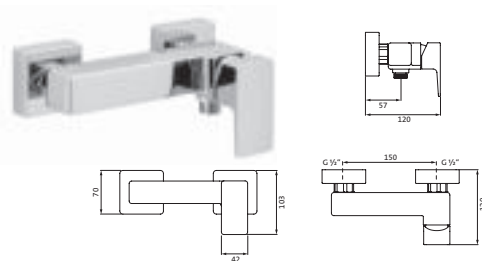

Brausebatterie Aufputz

LOGIC-SoftEmotion-Keramikkartusche
Brauseanschluss 1/2"
schraubbare Wandrosetten
eigensicher gegen Rückfließen

chrom	36.220100.1.01	260,00
schwarz matt	36.220100.1.12	364,00
Edelstahlfinish	36.220100.1.14	390,00