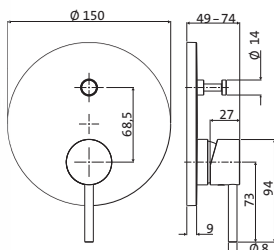

Wannenfüll- und Brausebatterie Unterputz

chrom 22.120035.1.01 314,60

Farbset Wandmontage
Armaturenblende Ø 150 mm
LOGIC-SoftEmotion-Keramikkartusche
Automatik-Druckumsteller
eigensicher gegen Rückfließen

NOTWENDIGES ZUBEHÖR

LOGIC PLUS-Box Universal-Einbaukörper
siehe Seite 187

11.110000.1.09 205,90

OPTIONALES ZUBEHÖR

Unterputzverlängerung 30 mm
nicht kürzbar

chrom 11.081500.1.01 103,00