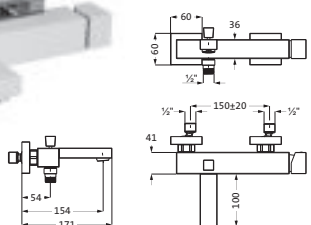

Wannenfüll- und Brausebatterie Aufputz

LOGIC-SoftEmotion-Keramikkartusche
Neoperl-Perlator
Brauseanschluss 1/2"
Automatik-Zugumsteller
eigensicher gegen Rückfließen
schraubbare Wandrosetten

chrom **12.221500.1.01** 397,00