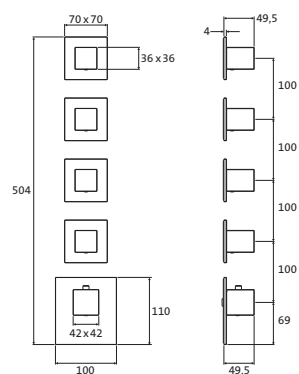

LOGIC XL 4 Farbset
für Universal-Thermostat-Modul
mit eckigen Armaturenblenden
Ventilblenden 70 x 70 mm
Thermostatblende 110 x 100 mm
mit eckigen Griffen

chrom	11.524010.2.01	1.328,00
Edelstahlgebürstet*	11.524010.2.09	1.982,00