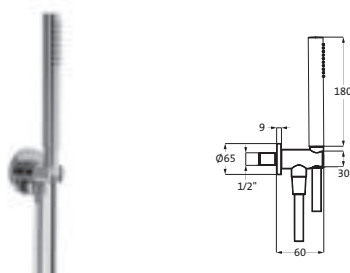

Wannenset mit Konushalter und integriertem Brauseanschlussbogen round

mit Stabhandbrause Messing rund, eigensicher

Konushalter starr, Metallflex-Brauseschlauch 1.250 mm

chrom **11.620222.2.01** **178,50**

Wannenset mit Konushalter und integriertem Brauseanschlussbogen round

mit Metallflex-Brauseschlauch 1.600 mm

chrom **11.620222.4.01** **185,30**