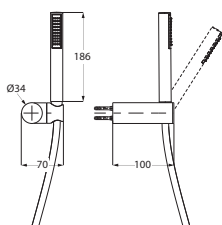

Wannenset mit Konushalter round chrom **11.620221.1.01** **80,10**
mit Stabhandbrause Kunststoff, eigensicher
Konushalter, beweglich
Metallflex-Brauseschlauch 1.250 mm

Wannenset mit Konushalter round chrom **11.620221.3.01** **89,10**
mit Metallflex-Brauseschlauch 1.600 mm