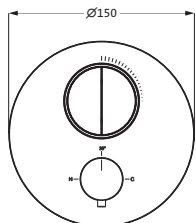

Unterputz Thermostat PUSH round für 2 Verbraucher

chrom 11.803050.1.01 767,00

Farbset Wandmontage
Ein- und Ausschalten der 2 Verbraucher über Push-Button
Durchflussmenge stufenlos mit Reguliergriff einstellbar
LOGIC Thermostatkartusche
Heißwassersperre 38°C
Armaturenblende Ø 150 mm