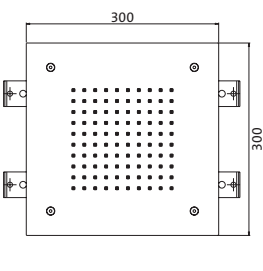

Regenbrause 300 x 300 mm

Edelstahl poliert

11.630000.2.01

738,00

zum Deckeneinbau

Edelstahl gebürstet

11.630000.2.09

885,00

Strahlart: Regen

Strahlboden Edelstahl poliert / Edelstahl gebürstet

CLEAN EFFECT

Einbaurahmen für Decke-Unterputz-Installation

Durchflussmengen (bei 3 bar):

Regenstrahl ca. 13 Liter / Min

OPTIONALES ZUBEHÖR

LOGIC PLUS Universal-Einbaukörper siehe Seite 187

11.110000.1.09

205,90

LOGIC XL 1 Thermostat Rohbauset siehe Seite 198

11.210000.1.09

705,00

LOGIC XL 2 Thermostat Rohbauset siehe Seite 200

11.220000.1.09

995,00

(bei zusätzlicher Installation einer Brausegarnitur)