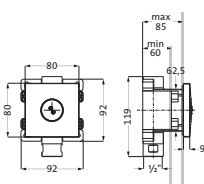

SEITENBRAUSEN

Unterputz-Seitenbrause round

Edelstahl gebürstet*

11.674300.1.09 201,30

Ø 130 mm

Strahlwinkel 20° verstellbar

CLEAN EFFECT

mit Einbaukörper

Durchflussmenge (bei 3 bar): ca. 4 Liter / Min

Unterputz-Seitenbrause square

Edelstahl gebürstet*

11.674500.2.09 201,30

125 x 125 mm

Strahlwinkel 20° verstellbar

CLEAN EFFECT

mit Einbaukörper

Durchflussmenge (bei 3 bar): ca. 4 Liter / Min

Unterputz-Seitenbrause round

Edelstahl gebürstet*

11.676000.1.09 225,50

Ø 100 mm

Rotationsdüse, Strahlart Spin-Jet

mit Einbaukörper

Durchflussmenge (bei 3 bar): ca. 4 Liter / Min

Unterputz-Seitenbrause square

Edelstahl gebürstet*

11.676000.2.09 225,50

80 x 80 mm

Rotationsdüse, Strahlart Spin-Jet

mit Einbaukörper

Durchflussmenge (bei 3 bar): ca. 4 Liter / Min

DIE HERZBACH SPA-WELTEN IN GEBÜRSTETEM EDELSTAHL UND PVD-BESCHICHTUNG

NEXT LEVEL EDELSTAHL: Das ohnehin schon bezaubernde gebürstete Edelstahl wird durch die spezielle PVD-Beschichtung noch außergewöhnlicher. Erhältlich in den attraktiven Farben Black Steel, Copper Steel und Brass Steel und in allen Produkt-Variationen eine aufregende Wahl abseits des Mainstreams.

Noch mehr Produkte aus gebürstetem Edelstahl und Edelstahl PVD finden Sie im Kapitel LIVING SPA ab S. 215