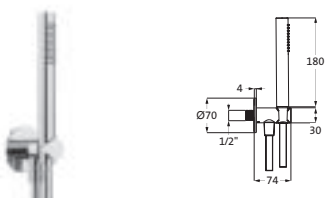

Wannenset mit Konushalter und integr. Brauseanschlussbogen seven round		chrom ²	11.914400.1.01	205,00
mit Rosette Ø 70 mm,		PVD gold ¹	30.914400.1.03	308,00
mit Stabhandbrause, eigensicher,		grau matt ¹	23.914400.1.06	285,00
Konuswandhalter starr		weiß matt ¹	23.914400.1.07	285,00
¹ Brauseschlauch 1.500 mm		schwarz matt ¹	23.620222.2.12	285,00
² Brauseschlauch 1.250 mm