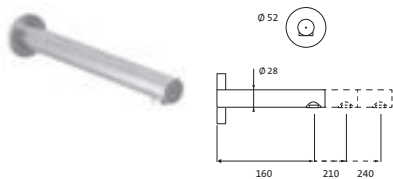

WANNE

Wandauslauf 1/2"

in 3 Auslauflängen
Durchmesser 28 mm
mit Wandrosette Ø 52 mm
Neoperl-Perlator

Auslauflänge 160 mm

Edelstahl gebürstet **17.142000.3.09** 320,20

Auslauflänge 210 mm

Edelstahl gebürstet **17.142000.1.09** 332,90
Copper Steel **21.142000.1.39** 469,00
Black Steel **21.142000.1.40** 469,00
Brass Steel **21.142000.1.41** 469,00