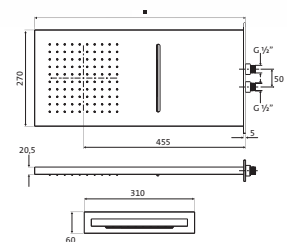

Regenbrause Multifunktion 2
592 x 270 mm

zur Wandmontage
Strahlarten: Regen / Schwall

CLEAN EFFECT, Wandhalterung

Durchflussmengen (bei 3 bar):
Regenstrahl ca. 13 Liter / Min
Schwall ca. 15 Liter / Min

Die Ansteuerung der 2 Strahlarten muss über 2 Ventile erfolgen.
Ablaufleistung der bauseitigen Ablaufgarnitur prüfen!

Edelstahl poliert	11.661500.2.01	1.908,00
Edelstahl gebürstet	11.661500.2.09	2.385,00

OPTIONALES ZUBEHÖR

LOGIC XL 2 Thermostat Rohbauset	siehe Seite 200	11.220000.1.09	995,00
LOGIC XL 3 Thermostat Rohbauset	siehe Seite 202	11.230000.1.09	1.290,00

(bei zusätzlicher Installation einer Brausegarnitur)