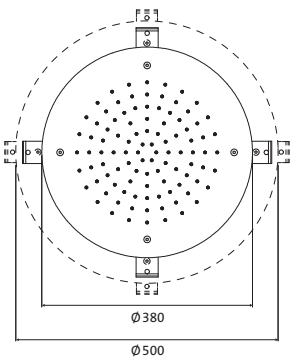

REGENBRAUSEN DECKENEINBAU

Regenbrause

Ø 380 mm

zum Deckeneinbau

Edelstahl poliert

11.638000.1.01

1.121,00

Strahlart: Regen

Edelstahl gebürstet

11.638000.1.09

1.358,00

Strahlboden Edelstahl poliert / Edelstahl gebürstet

CLEAN EFFECT

Ø 500 mm

Edelstahl poliert

11.650000.1.01

1.505,00

Edelstahl gebürstet

11.650000.1.09

1.831,00

Einbaurahmen für Decke-Unterputz-Installation

Durchflussmengen (bei 3 bar):

Regenstrahl ca. 13 Liter / Min

OPTIONALES ZUBEHÖR

LOGIC PLUS Universal-Einbaukörper siehe Seite 187

11.110000.1.09

205,90

LOGIC XL 1 Thermostat Rohbauset siehe Seite 198

11.210000.1.09

705,00

LOGIC XL 2 Thermostat Rohbauset siehe Seite 200

11.220000.1.09

995,00

(bei zusätzlicher Installation einer Brausegarnitur)