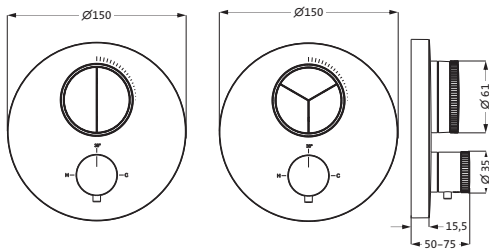

UNTERPUTZ-THERMOSTATE

**Unterputz Thermostat PUSH round
für 2 Verbraucher**

Farbset Wandmontage
Ein- und Ausschalten der 2 Verbraucher
über Push-Button, Durchflussmenge stufenlos
mit Reguliergriff einstellbar
LOGIC Thermostatkartusche
Heißwassersperre 38°C
Armaturenblende Ø 150 mm

	chrom	11.803050.1.01	767,00
NEU!	PVD gold	30.803050.1.03	1.075,00
	grau matt	23.803050.1.06	955,00
	weiß matt	23.803050.1.07	955,00
	schwarz matt	23.803050.1.12	955,00
	Edelstahl gebürstet*	17.803050.1.09	972,00

**Unterputz Thermostat PUSH round
für 3 Verbraucher**

Farbset Wandmontage
Ein- und Ausschalten der 3 Verbraucher
über Push-Button, Durchflussmenge stufenlos
mit Reguliergriff einstellbar
LOGIC Thermostatkartusche
Heißwassersperre 38°C
Armaturenblende Ø 150 mm

	chrom	11.803055.1.01	794,00
NEU!	PVD gold	30.803055.1.03	1.140,00
	grau matt	23.803055.1.06	1.006,00
	weiß matt	23.803055.1.07	1.006,00
	schwarz matt	23.803055.1.12	1.006,00
	Edelstahl gebürstet*	17.803055.1.09	1.023,00