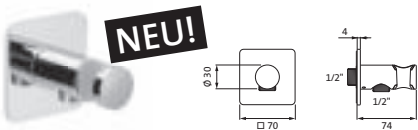

NEU!

Brauseanschlussbogen seven soft	chrom	36.685700.1.01	105,00
mit Rosette 70 x 70 mm	schwarz matt	36.685700.1.12	145,00
mit integriertem Konushalter starr	Edelstahlfinish	36.685700.1.14	153,00
Anschlussgewinde 1/2"			
eigensicher gegen Rückfließen