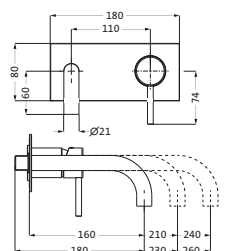

Waschtisch-Unterputzbatterie	160 mm	chrom	22.120755.1.01	310,00
in 3 Auslauflängen	210 mm	chrom	22.120750.1.01	336,30
Farbset Wandmontage	240 mm	chrom	22.120758.1.01	361,60
Armaturenblende 180 x 80 mm				
LOGIC-SoftEmotion-Keramikkartusche				
Neoperl-Sparperlator				
Auslauf kann wahlweise links / rechts / unten gesetzt werden (bitte Rohmontage beachten)				

NOTWENDIGES ZUBEHÖR

LOGIC-Unterputzbatterie-Rohbauset			11.740000.1.09	293,90
siehe Seite 189				

OPTIONALES ZUBEHÖR

Unterputzverlängerung 30 mm		chrom	11.081500.1.01	103,00
nicht kürzbar