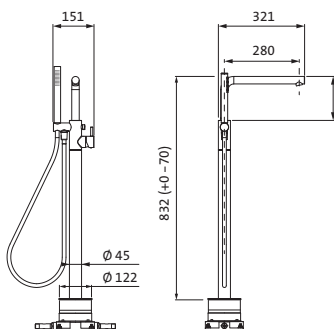

Wanneneinlaufsäule

Farbset bodenstehend

LOGIC-SoftEmotion-Keramikkartusche

Neoperl-Perlator

Brauseanschluss 1/2"

Brauseschlauch 1.600 mm

Automatik-Zugumsteller

Stabhandbrause Kunststoff, eigensicher

nachträgliche Ausrichtung ± 18° möglich

chrom	30.120207.1.01	1.685,00
PVD gold	30.120207.1.03	2.528,00
grau matt	30.120207.1.06	2.359,00
weiß matt	30.120207.1.07	2.359,00
schwarz matt	30.120207.1.12	2.359,00

NOTWENDIGES ZUBEHÖR

LOGIC Standbatterie Universal-Einbaukörper

11.105200.3.09 266,60

siehe Seite 193