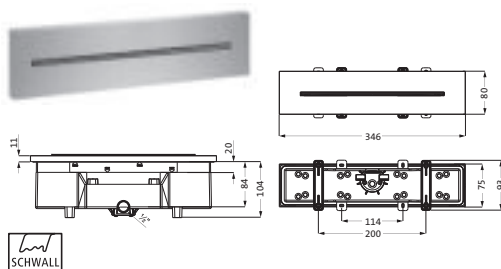

**Schwall-Auslauf
für Unterputzmontage**
mit Einbaukörper

Edelstahl gebürstet	11.696000.1.09	1.259,00

Durchflussmenge (bei 3 bar): ca. 16 Liter / Min