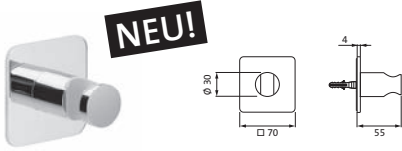

NEU!

Wandhalter seven soft	chrom	36.646300.1.01	95,00
mit Rosette 70 x 70 mm	schwarz matt	36.646300.1.12	130,00
Aufnahme für Schläuche mit konischer Mutter	Edelstahlfinish	36.646300.1.14	140,00
starr