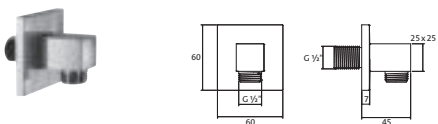

Brauseanschlussbogen square	chrom	11.685400.1.01	69,80
mit Rosette 60 x 60 mm			
eigensicher gegen Rückfließen			
Anschlussgewinde 1/2"