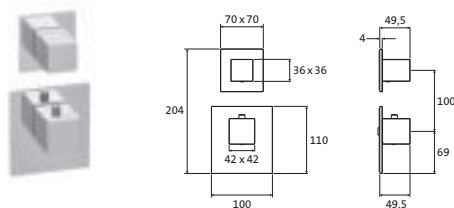

LOGIC XL 1 / 1+ Farbset
für Universal-Thermostat-Modul
mit eckigen Armaturenblenden
Ventilblende 70 x 70 mm
Thermostatblende 110 x 100 mm
mit eckigen Griffen

chrom	11.521010.2.01	606,00
Edelstahl gebürstet*	11.521010.2.09	912,00