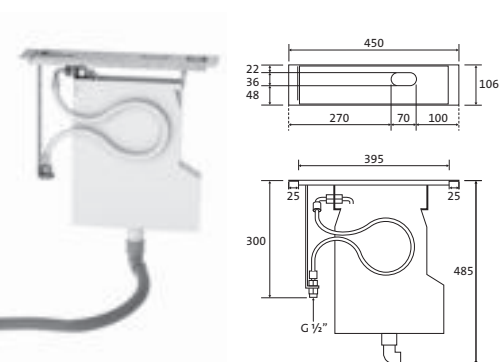

LOGIC Schlauchbox mit Schlauchkasten für Fliesenrandmontage 11.500170.1.09 705,00
für Schlauchbrausegarituren
mit flexibler Ablaufverbindung
mit Rückschlagklappe