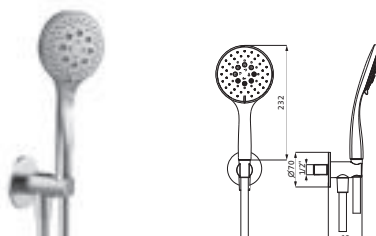

Wannenset mit Konushalter seven square

mit Rosette 70 x 70 mm, mit Stabhandbrause Edelstahl eigensicher, Konuswandhalter starr

Braueschlauch 1.250 mm	Edelstahl gebürstet	17.914000.2.09	347,80
	Copper Steel	21.914000.2.39	505,00
	Black Steel	21.914000.2.40	505,00
	Brass Steel	21.914000.2.41	505,00

Braueschlauch 1.600 mm	Edelstahl gebürstet	17.914100.2.09	354,60
	Copper Steel	21.914100.2.39	511,00
	Black Steel	21.914100.2.40	511,00
	Brass Steel	21.914100.2.41	511,00