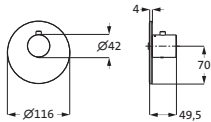

THERMOSTATE UND VENTILE

LOGIC XL VARIO Farbset
für Einzel-Thermostat-Modul
mit runder Blende Ø 116 mm
mit rundem Griff

chrom 11.500100.1.01 188,70

LOGIC XL VARIO Farbset
für Absperr- und Umstell-Modul
Ventilblende Ø 70 mm
mit rundem Griff

chrom 11.958750.1.01 91,50

NOTWENDIGES ZUBEHÖR siehe Seite 210

LOGIC XL VARIO Einzel-Thermostat-Modul	11.200100.1.09	403,70
LOGIC XL VARIO Absperr-Modul	11.200520.1.09	288,30
LOGIC XL VARIO Zweiwege-Umstell-Modul	11.200655.1.09	390,10

OPTIONALES ZUBEHÖR siehe Seite 210

Unterputzverlängerung zu XL VARIO 40 mm (stufenw. kürzbar)	11.021100.1.09	90,40