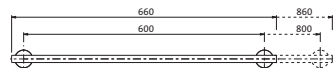

Badetuchhalter

Länge 600 mm
runde Rosetten
Wandmontage
Befestigung verdeckt

chrom	30.816000.1.01	157,00
grau matt	23.816000.1.06	219,00
weiß matt	23.816000.1.07	219,00
schwarz matt	23.816000.1.12	219,00