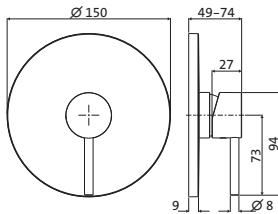

Brausebatterie Unterputz

Farbset Wandmontage
Armaturenblende Ø 150 mm
LOGIC-SoftEmotion-Keramikkartusche
eigensicher gegen Rückfließen

chrom **22.120550.1.01** 260,80

NOTWENDIGES ZUBEHÖR

LOGIC PLUS-Box Universal-Einbaukörper

11.110000.1.09 205,90

siehe Seite 187

OPTIONALES ZUBEHÖR

Unterputzverlängerung 30 mm

chrom **11.081500.1.01** 103,00

nicht kürzbar