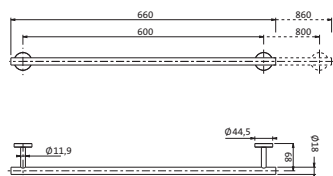

Badetuchhalter

Länge 600 mm
runde Rosetten
Wandmontage, Befestigung verdeckt

chrom	30.816000.1.01	157,00
PVD gold	30.816000.1.03	235,00
grau matt	23.816000.1.06	219,00
weiß matt	23.816000.1.07	219,00
schwarz matt	23.816000.1.12	219,00
Edelstahlfinish	36.816000.1.14	227,00
Edelstahl gebürstet	17.816000.1.09	239,10
PVD Copper Steel	21.816000.1.39	375,20
PVD Black Steel	21.816000.1.40	375,20
PVD Brass Steel	21.816000.1.41	375,20