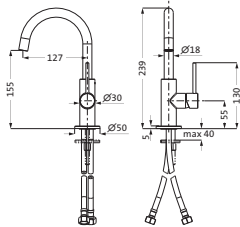

Waschtisch-Einlochbatterie slim M-Size

mit schwenkbarem Auslauf 360°

LOGIC-SoftEmotion-Keramikkartusche

Neoperl-Sparperlator

LOGIC-Fix-Schnellbefestigung

Anschlusschläuche, DVGW zertifiziert, ohne Ablaufgarnitur

chrom	18.203420.1.01	292,90
grau matt	23.203420.1.06	415,20
weiß matt	23.203420.1.07	415,20
schwarz matt	23.203420.1.12	415,20