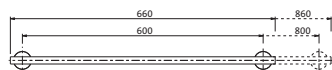

Badetuchhalter

Länge 600 mm
runde Rosetten
Wandmontage, Befestigung verdeckt

chrom	30.816000.1.01	157,00
PVD gold	30.816000.1.03	235,00
grau matt	23.816000.1.06	219,00
weiß matt	23.816000.1.07	219,00
schwarz matt	23.816000.1.12	219,00