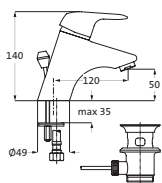

**Waschtisch-Einlochbatterie
Niederdruck**

chrom **50.113100.2.01** **164,50**

für offene Warmwasserbereiter
LOGIC-SoftEmotion-Keramikkartusche
mit einstellbarer Temperaturbegrenzung
Neoperl-Strahlregler
LOGIC-Fix-Befestigung
Anschlusschläuche, DVGW zertifiziert
mit Zugstangen-Ablaufgarnitur