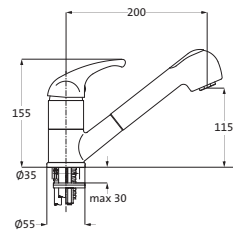

Spültisch-Einlochbatterie

chrom 52.146000.1.01 197,30

mit schwenkbarem Auslauf 135°
LOGIC-SoftEmotion-Keramikkartusche
mit einstellbarer Temperaturbegrenzung
ausziehbare Brause mit 2 Strahlfunktionen
LOGIC-Fix-Befestigung
Anschlusschläuche, DVGW zertifiziert