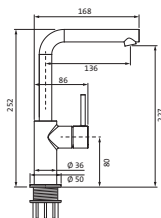

Waschtisch-Einlochbatterie L-Size

mit schwenkbarem Auslauf 360°
LOGIC-SoftEmotion-Keramikkartusche
Neoperl-Sparperlator
LOGIC-Fix-Schnellbefestigung
Anschlusschläuche, DVGW zertifiziert
ohne Ablaufgarnitur

chrom	30.120333.1.01	287,00
PVD gold	30.120333.1.03	431,00
grau matt	30.120333.1.06	402,00
weiß matt	30.120333.1.07	402,00
schwarz matt	30.120333.1.12	402,00

mit Ablaufgarnitur

chrom	30.120335.1.01	308,00