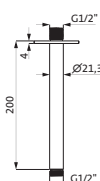

WAND- UND DECKENANSCHLUSS SEVEN

Deckenarm für Regenbrause seven round		100 mm	chrom	11.964810.1.01	125,00
mit Rosette Ø 70 mm			PVD gold	30.964810.1.03	187,50
Anschlussgewinde 1/2"			grau matt	23.964810.1.06	175,00
			weiß matt	23.964810.1.07	175,00
			schwarz matt	23.964810.1.12	175,00
		200 mm	chrom	11.964820.1.01	135,00
			PVD gold	30.964820.1.03	202,50
			grau matt	23.964820.1.06	190,00
			weiß matt	23.964820.1.07	190,00
			schwarz matt	23.964820.1.12	190,00