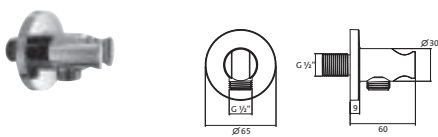

Brauseanschlussbogen round	chrom	11.685200.1.01	67,40
mit Rosette Ø 65 mm			
mit integriertem Konushalter starr			
eigensicher gegen Rückfließen			
Anschlussgewinde 1/2"