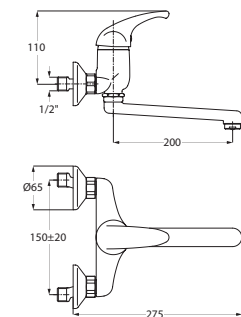

Spültisch-Wandarmatur

chrom 52.144000.1.01 136,90

mit schwenkbarem Auslauf
LOGIC-SoftEmotion-Keramikkartusche
mit einstellbarer Temperaturbegrenzung
Neoperl-Perlator