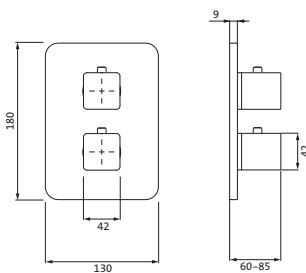

Unterputz Thermostat soft	chrom	36.503050.4.01	551,00
für 2 Verbraucher	schwarz matt	36.503050.4.12	770,00
Farbset Wandmontage	Edelstahlfinish	36.503050.4.14	827,00
Absperrventil mit integrierter 2-Wege-Umstellung			

NOTWENDIGES ZUBEHÖR siehe Seite 187

LOGIC PLUS-Box Universal-Einbaukörper	11.110000.1.09	205,90

OPTIONALES ZUBEHÖR

Unterputzverlängerung 30 mm	chrom	36.081600.1.01	103,00
nicht kürzbar	schwarz matt	36.081600.1.12	194,60
	Edelstahlfinish	36.081600.1.14	199,70