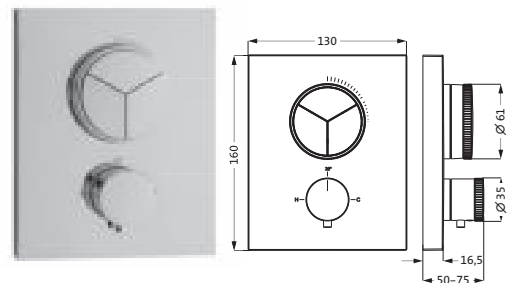

**Unterputz Thermostat PUSH square
für 3 Verbraucher**

Farbset Wandmontage, Ein- und Ausschalten
der 2 Verbraucher über Push-Button
Durchflussmenge stufenlos mit Reguliergriff
einstellbar, LOGIC Thermostatkartusche
Heißwassersperre 38°C
Armaturenblende 160 x 130 mm

chrom	11.803055.2.01	794,00
grau matt	23.803055.2.06	1.006,00
weiß matt	23.803055.2.07	1.006,00
schwarz matt	23.803055.2.12	1.006,00

NOTWENDIGES ZUBEHÖR

11.110000.1.09	205,90

LOGIC PLUS-Box Universal-Einbaukörper

siehe Seite 187

OPTIONALES ZUBEHÖR

Unterputzverlängerung 30 mm

nicht kürzbar

chrom	11.081700.1.01	217,40
grau matt	23.081700.1.06	240,30
weiß matt	23.081700.1.07	240,30
schwarz matt	23.081700.1.12	240,30