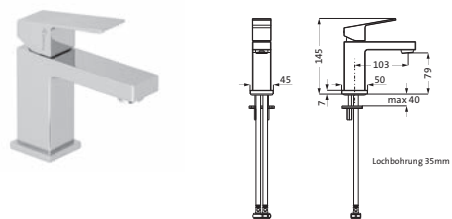

chrom 11.080500.1.09 35,50

NEO CASTELL

#neworiginal

WASCHTISCH

Waschtisch-Einlochbatterie S-Size

LOGIC-SoftEmotion-Keramikkartusche
Neoperl-Sparperlator
LOGIC-Fix-Schnellbefestigung
Anschlusschläuche, DVGW zertifiziert
mit Zugstangen-Ablaufgarnitur