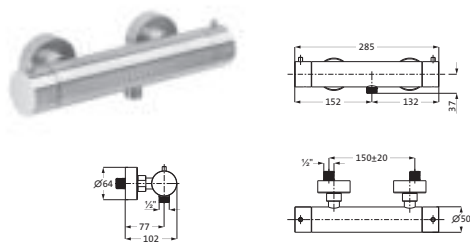

S-Anschlüsse mit Rosette
Heißwassersperre bei 38°
Gesamthöhe 1.160 mm (kürzbar)
Regenbrause Ø 200 / Ø 250 Ø / 300 mm
Vollständige Artikelbeschreibung siehe Seite 237

THERMOSTATE UND VENTILE

Thermostat-Brausebatterie Aufputz Edelstahl gebürstet **17.131070.1.09** **914,00**
 LOGIC-EasyClean-Thermoelement
 Heißwassersperre 38°C
 Schnellschluss-Keramikventil 90°
 Brauseanschluss 1/2"
 eigensicher gegen Rückfließen