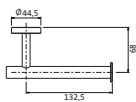

Papierrollenhalter

runde Rosette
Wandmontage
Befestigung verdeckt

chrom	30.814000.1.01	98,00
PVD gold	30.814000.1.03	147,00
grau matt	23.814000.1.06	138,00
weiß matt	23.814000.1.07	138,00
schwarz matt	23.814000.1.12	138,00
Edelstahlfinish	36.814000.1.14	142,00
Edelstahl gebürstet	17.814000.1.09	151,00
PVD Copper Steel	21.814000.1.39	219,60
PVD Black Steel	21.814000.1.40	219,60
PVD Brass Steel	21.814000.1.41	219,60