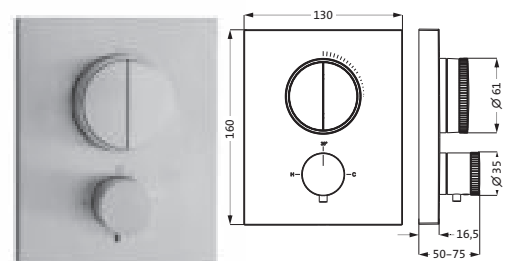

Unterputz Thermostat PUSH square für 2 Verbraucher   Edelstahl gebürstet*   **17.803050.2.09**   **972,00**
Farbset Wandmontage
Ein- und Ausschalten der 2 Verbraucher über Push-Button
Durchflussmenge stufenlos mit Reguliergriff einstellbar
LOGIC Thermostatkartusche
Heißwassersperre 38°C
Armaturenblende 160 x 130 mm