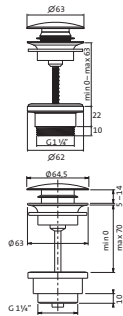

WASCHTISCH- UND BIDET-ZUBEHÖR

Design-Geruchsverschluss 1 1/4"

Wandrohr kürzbar
Tauchrohr höhenverstellbar
mit Reinigungsöffnung

chrom	11.485800.1.01	128,10
PVD gold	30.485800.1.03	192,00
grau matt	23.485800.1.06	180,70
weiß matt	23.485800.1.07	180,70
schwarz matt	23.485800.1.12	180,70

Design-Eckventil

mit Rosette
Wandanschluss 1/2"
Armaturenanschluss 3/8"

chrom	11.954780.1.01	44,80
PVD gold	30.954780.1.03	163,00
grau matt	23.954780.1.06	152,20
weiß matt	23.954780.1.07	152,20
schwarz matt	23.954780.1.12	152,20

Design-Ablaufventil 1 1/4"

mit/ohne Push-Druckverschluss,
mit beiliegendem Sperreinsatz umrüstbar
einsetzbar für Waschtische mit und
ohne Überlauf

chrom	11.452500.1.01	52,00
PVD gold	30.452500.1.03	98,00
grau matt	23.452500.1.06	91,50
weiß matt	23.452500.1.07	91,50
schwarz matt	23.452500.1.12	91,50

BRAUSE

Brausebatterie Aufputz

CoolBody Armaturenkörper
LOGIC-SoftEmotion-Keramikkartusche
Brauseanschluss 1/2"
schraubbare Wandrosetten
eigensicher gegen Rückfließen

chrom	30.120100.1.01	238,00
PVD gold	30.120100.1.03	357,00
grau matt	30.120100.1.06	334,00
weiß matt	30.120100.1.07	334,00
schwarz matt	30.120100.1.12	334,00

Brausebatterie Unterputz

Farbset Wandmontage
Armaturenblende Ø 150 mm
LOGIC-SoftEmotion-Keramikkartusche
eigensicher gegen Rückfließen

chrom	30.120555.1.01	251,00
PVD gold	30.120555.1.03	382,00
grau matt	30.120555.1.06	355,00
weiß matt	30.120555.1.07	355,00
schwarz matt	30.120555.1.12	355,00

NOTWENDIGES ZUBEHÖR

LOGIC PLUS-Box Universal-Einbaukörper

siehe Seite 187

11.110000.1.09	205,90

OPTIONALES ZUBEHÖR

Unterputzverlängerung 30 mm

nicht kürzbar