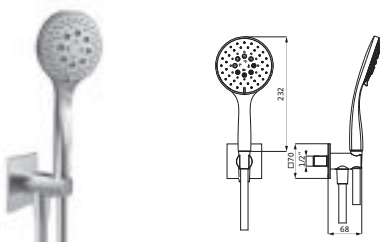

WANNENSETS SEVEN

Wannenset mit Konushalter und integr. Brauseanschlussbogen seven square

mit Rosette 70 x 70 mm, mit Handbrause deep 100 mm Multifunktion, eigensicher

Konuswandhalter starr

Brauseschlauch 1.250 mm	Edelstahl gebürstet*	17.914600.2.09	496,50
Brauseschlauch 1.600 mm	Edelstahl gebürstet*	17.914700.2.09	506,00

Wannenset mit Konushalter und integr. Brauseanschlussbogen seven square

mit Rosette 70 x 70 mm, mit Stabhandbrause Edelstahl eigensicher, Konuswandhalter starr