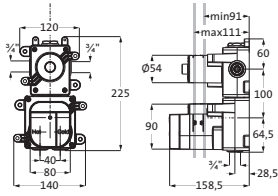

LOGIC XL 1+ UNIVERSAL-THERMOSTAT

**LOGIC XL 1+ Universal-Thermostat-Modul
für 2 Verbraucher**

11.210500.1.09

833,00

mit LOGIC-Thermoelement
Heißwassersperre 38°C
Keramischer Zweiwegeumsteller
schallentkoppelte Montage
eigensicher gegen Rückfließen
Reinigungsfilter
senkrechter und waagerechter Einbau möglich
Durchflussmenge bei 3 bar ca. 42 Liter / Min
Durchflussmenge bei 5 bar ca. 54 Liter / Min
(bei freiem Durchlass)
Bitte überprüfen Sie die Ablaufleistung der bauseitigen Ablaufarmatur!

OPTIONALES ZUBEHÖR

Unterputzverlängerung 40 mm stufenweise kürzbar

11.021050.1.09

201,30

LOGIC XL 1 UND XL 1+

Mit der Ansteuerung von maximal einem Verbraucher ist das **LOGIC XL 1** Universal-Thermostat-Modul die optimale Wahl für einfache Systeme, bei denen lediglich ein Abnehmer angeschlossen werden soll, beispielsweise im Wellnessbereich oder in der Sauna.

LOGIC XL 1+ geht einen Schritt weiter und eignet sich hervorragend für zwei Verbraucher. Mit einer 2-Wege-Umstellung ist es beispielsweise perfekt geeignet zur Regulierung des Wannenzulaufs, eines Duschsets oder auch von Kopfbrause und Handbrause. Die minimalistische Gestaltung der verschiedenen LOGIC-Farbsets passt sich natürlich ideal an die verschiedenen herzbach Designlinien an.

Kurzum: Alles passend – alles herzbach.