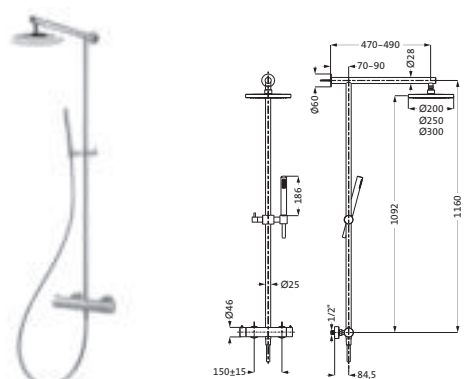

THERMOSTATE UND VENTILE

Duschsäule mit Ø 200 mm Edelstahl gebürstet **17.988120.1.09** 2.025,00
Brause-Aufputz-Thermostat Ø 250 mm Edelstahl gebürstet **17.988125.1.09** 2.219,00
Thermostat mit Ab-/Umstellventil Ø 300 mm Edelstahl gebürstet **17.988130.1.09** 2.266,00

S-Anschlüsse mit Rosette
Heißwassersperre bei 38°
Gesamthöhe 1.160 mm (kürzbar)
Regenbrause Ø 200 / Ø 250 Ø / 300 mm
Vollständige Artikelbeschreibung siehe Seite 237