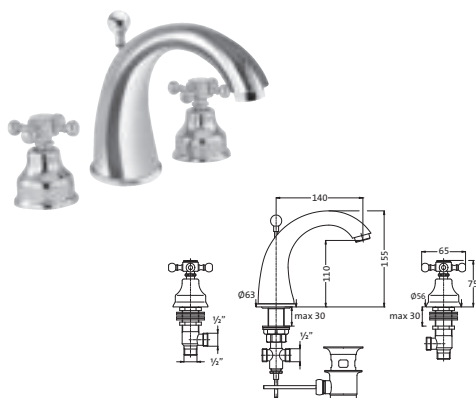

Waschtisch-Dreilochbatterie

mit starrem Auslauf
Schnellschluss-Keramikventile 90°
Neoperl-Sparperlator
LOGIC-Fix-Schnellbefestigung
Anschlusschläuche, DVGW zertifiziert
mit Zugstangen-Ablaufgarnitur

chrom	32.412000.1.01	462,20
chrom-gold	32.412000.1.02	531,00
weiß-gold	32.412000.1.04	648,00
gold	32.412000.1.03	925,00
bronze	32.412000.1.05	739,00