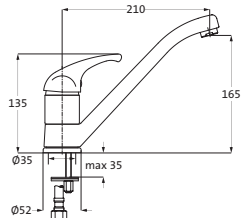

NIEDER
DRUCK

Spültisch-Einlochbatterie Niederdruck

chrom 52.145200.1.01 176,30

für offene Warmwasserbereiter
mit schwenkbarem Auslauf 135°
LOGIC-SoftEmotion-Keramikkartusche
mit einstellbarer Temperaturbegrenzung
Neoperl-Siebstrahler
LOGIC-Fix-Befestigung
Anschlusschläuche, DVGW zertifiziert