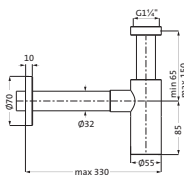

WASCHTISCH- UND BIDET-ZUBEHÖR

Design-Geruchsverschluss 1 1/4"	chrom	11.485800.1.01	128,10
Wandrohr kürzbar	grau matt	23.485800.1.06	180,70
Tauchrohr höhenverstellbar	weiß matt	23.485800.1.07	180,70
mit Reinigungsöffnung	schwarz matt	23.485800.1.12	180,70