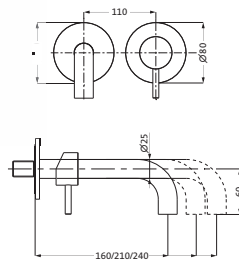

Waschtisch-Unterputzbatterie

160mm Edelstahl gebürstet 28.203756.1.09 541,00

in 3 Auslaufängen

210mm Edelstahl gebürstet 28.203754.1.09 553,00

Farbset Wandmontage

240mm Edelstahl gebürstet 28.203757.1.09 581,00

Auslaufblende Ø 80 mm

Armaturenblende Ø 80 mm

LOGIC-SoftEmotion-Keramikkartusche

SSR-Perlator mit beweglicher Strahlscheibe

Auslauf kann wahlweise links / rechts / unten gesetzt werden (bitte Rohmontage beachten)

NOTWENDIGES ZUBEHÖR

LOGIC-Unterputzbatterie-Rohbausset

Edelstahl gebürstet 11.740000.1.09 293,90

siehe Seite 189

OPTIONALES ZUBEHÖR

Unterputzverlängerung 30 mm

Edelstahl gebürstet 11.081500.1.09 128,10

nicht kürzbar