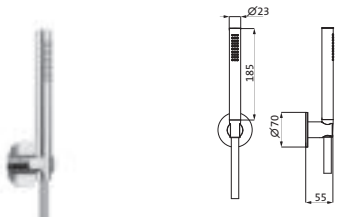

Wannenset mit Konushalter seven round

mit Rosette Ø 70 mm,

mit Stabhandbrause, eigensicher,
Konuswandhalter starr

¹ Brauseschlauch 1.500 mm

² Brauseschlauch 1.250 mm

NEU! chrom ² 11.914000.1.01 188,00

grau matt ¹ 23.914000.1.06 263,00

weiß matt ¹ 23.914000.1.07 263,00

schwarz matt ¹ 23.914000.1.12 263,00