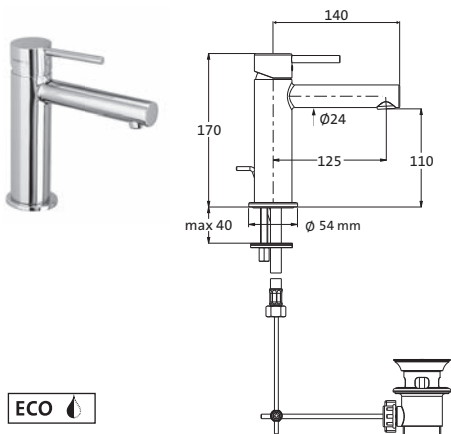

ECO

Waschtisch-Einlochbatterie M-Size

LOGIC-SoftEmotion-Keramikkartusche
Neoperl-Sparperlator
LOGIC-Fix-Schnellbefestigung
Anschlusschläuche, DVGW zertifiziert
mit Zugstangen-Ablaufgarnitur

chrom 10.145310.1.01 266,60

AUSLAUFARTIKEL

ohne Ablaufgarnitur

chrom 10.145320.1.01 266,60

AUSLAUFARTIKEL

Waschtisch-Einlochbatterie M-Size ECO

mit Neoperl-ECO-Perlator max. 6 Liter / Min
mit Zugstangen-Ablaufgarnitur

chrom 10.145315.1.01 266,60

AUSLAUFARTIKEL

ohne Ablaufgarnitur

chrom 10.145325.1.01 266,60

AUSLAUFARTIKEL