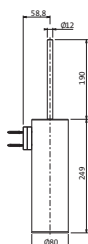

ACCESSOIRES

Bürstengarnitur

Wandmontage
Befestigung verdeckt
Bürste mit Deckel
Bürstenkopf schwarz, austauschbar

chrom	30.810000.1.01	154,00
grau matt	23.810000.1.06	215,00
weiß matt	23.810000.1.07	215,00
schwarz matt	23.810000.1.12	215,00