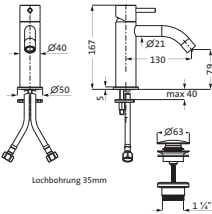

Waschtisch-Einlochbatterie M-Size

Edelstahl gebürstet **28.203410.1.09** **538,00**

Armaturenkörper Ø 40 mm
LOGIC-SoftEmotion-Keramikkartusche
SSR-Perlator mit beweglicher Strahlscheibe
LOGIC-Fix-Schnellbefestigung
Anschlusschläuche, DVGW zertifiziert
mit Universal-Push-Ablaufventil

ohne Ablaufgarnitur

28.203420.1.09 **458,70**