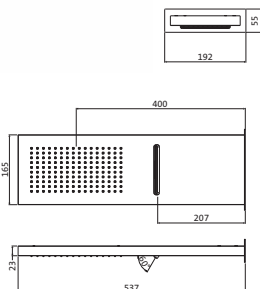

REGENBRAUSEN

Regenbrause Multifunktion 2
537 x 165 mm
zur Wandmontage
Strahlarten: Regen / Schwall
mit CLEAN EFFECT, Wandhalterung

Edelstahl poliert	11.661600.2.01	865,00
grau matt	23.661600.2.06	1.153,00
weiß matt	23.661600.2.07	1.153,00
schwarz matt	23.661600.2.12	1.153,00

Durchflussmengen (bei 3 bar):
Regenstrahl ca. 13 Liter / Min
Schwall ca. 15 Liter / Min

Die Ansteuerung der 2 Strahlarten muss über 2 Ventile erfolgen.
Ablaufleistung der bauseitigen Ablaufgarnitur prüfen!

OPTIONALES ZUBEHÖR

LOGIC XL 2 Thermostat Rohbauset	siehe Seite 200	11.220000.1.09	995,00
LOGIC XL 3 Thermostat Rohbauset	siehe Seite 202	11.230000.1.09	1.290,00

(bei zusätzlicher Installation einer Brausegarnitur)