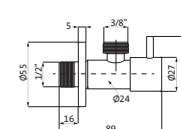

Design-Eckventil	chrom	11.954780.1.01	44,80
mit Rosette	grau matt	23.954780.1.06	152,20
Wandanschluss 1/2"	weiß matt	23.954780.1.07	152,20
Armaturenanschluss 3/8"	schwarz matt	23.954780.1.12	152,20