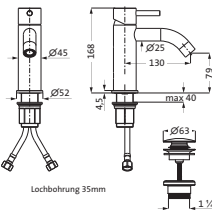

Waschtisch-Einlochbatterie M-Size

Edelstahl gebürstet **28.203510.1.09** **562,00**

Armaturenkörper Ø 45 mm
LOGIC-SoftEmotion-Keramikkartusche
SSR-Perlator mit beweglicher Strahlscheibe
LOGIC-Fix-Schnellbefestigung
Anschlusschläuche, DVGW zertifiziert
mit Universal-Push-Ablaufventil

ohne Ablaufgarnitur

Edelstahl gebürstet **28.203520.1.09** **483,90**