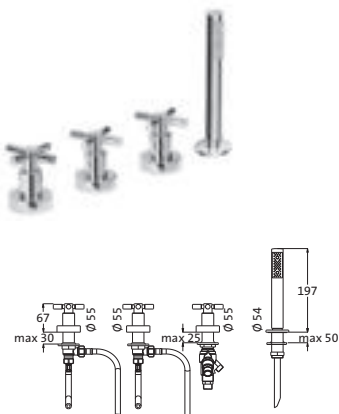

Vierloch-Wannenarmatur

chrom **14.952450.2.01** 836,00

für Fliesen- / Wannenrandmontage
ohne Wannenauslauf
inkl. Befestigung
Schnellschluss-Keramikventile 90°
mit ausziehbarem Nylon-Brauseschlauch
Neoperl-Perlator
Drehumstellung
Stabhandbrause Kunststoff, eigensicher

OPTIONALES ZUBEHÖR

LOGIC-Montagerahmen **11.500180.1.09** 348,90

LOGIC-Montagegestell **11.500185.1.09** 735,00

LOGIC-Montagegestell mit Schlauchkasten **11.500190.1.09** 1.138,00

siehe Seite 193/194