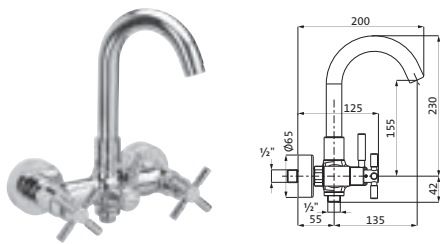

Wannenfüll- und Brausebatterie Aufputz

chrom **14.952150.1.01** 441,50

mit schwenkbarem Auslauf 360°
Schnellschluss-Keramikventile 90°
Neoperl-Perlator
Brauseanschluss 1/2"
schraubbare Wandrossetten
Kippumsteller Wanne / Brause
eigensicher gegen Rückfließen