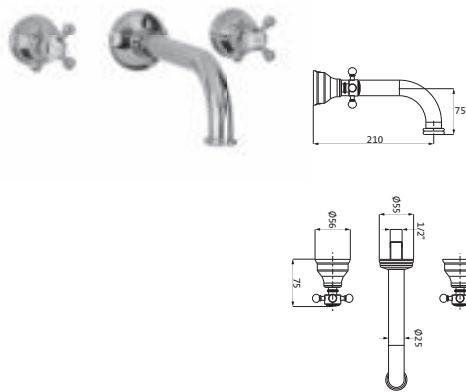

Waschtisch-Brückenbatterie chrom 32.959000.1.01 321,50
Auslauf 210 mm
Farbset Wandmontage
Auslauf mit Wandrosette
Neoperl-Sparperlator

NOTWENDIGES ZUBEHÖR
LOGIC-Brückenbatterie-Rohbauset 11.725205.1.09 248,30
siehe Seite 191
OPTIONALES ZUBEHÖR
Unterputzverlängerung 30 mm 11.080500.2.09 68,70
nicht kürzbar