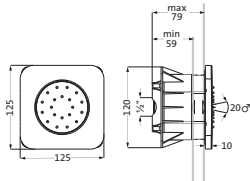

Unterputz-Seitenbrause soft

125 x 125 mm

Strahlwinkel 20° verstellbar

CLEAN EFFECT

mit Einbaukörper

chrom **11.672005.1.01** 136,10

Durchflussmenge (bei 3 bar): ca. 4 Liter / Min