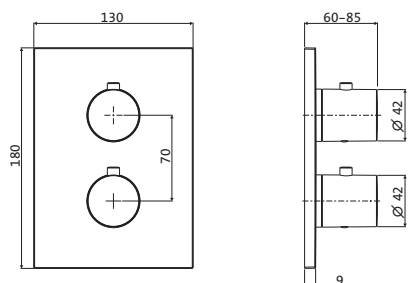

THERMOSTATE UND VENTILE

**Unterputz Thermostat round
für 1 Verbraucher**

Farbset Wandmontage
Schnellschluss-Absperrventil 90°
LOGIC Thermostatkartusche
Heißwassersperre 38°C
Armaturenblende Ø 150 mm
eigensicher gegen Rückfließen

chrom 11.500550.1.01 486,20

**Unterputz Thermostat round
für 2 Verbraucher**

Farbset Wandmontage
Absperrventil mit integrierter 2-Wege-Umstellung

chrom 11.503050.1.01 512,00

**Unterputz Thermostat round
für 3 Verbraucher**

Farbset Wandmontage
Absperrventil mit integrierter 3-Wege-Umstellung

chrom 11.503055.1.01 525,00

**Unterputz Thermostat square
für 1 Verbraucher**

Farbset Wandmontage
Armaturenblende 180 x 130 mm

chrom 11.500550.3.01 512,00

**Unterputz Thermostat square
für 2 Verbraucher**

Farbset Wandmontage
Absperrventil mit integrierter 2-Wege-Umstellung

chrom 11.503050.3.01 539,00

**Unterputz Thermostat square
für 3 Verbraucher**

Farbset Wandmontage
Absperrventil mit integrierter 3-Wege-Umstellung

chrom 11.503055.3.01 553,00

NOTWENDIGES ZUBEHÖR

LOGIC PLUS-Box Universal-Einbaukörper

11.110000.1.09 205,90

siehe Seite 187

OPTIONALES ZUBEHÖR

Unterputzverlängerung 30 mm

chrom 11.081600.1.01 103,00

nicht kürzbar

**Unterputzventil und
Zwei- oder Dreiwegeumsteller**

Farbset Wandmontage

chrom 11.958700.1.01 122,40

NOTWENDIGES ZUBEHÖR

LOGIC Universal Rohbauset UP Ventil

11.145200.1.09 55,50

LOGIC Universal Rohbauset Zweiwegeumsteller

11.065000.1.09 194,60

LOGIC Universal Rohbauset Dreiwegeumsteller

11.065500.1.09 229,90

siehe Seite 192

OPTIONALES ZUBEHÖR

Unterputzverlängerung 30 mm

chrom 11.080500.1.09 35,50

nicht kürzbar