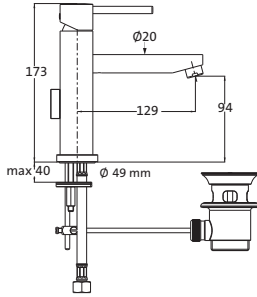

Waschtisch-Einlochbatterie M-Size

chrom **22.120310.1.01** 378,70

LOGIC-SoftEmotion-Keramikkartusche
Neoperl-Sparperlator
LOGIC-Fix-Schnellbefestigung
Anschlusschläuche, DVGW zertifiziert
mit Zugstangen-Ablaufgarnitur

ohne Ablaufgarnitur

chrom **22.120320.1.01** 378,70