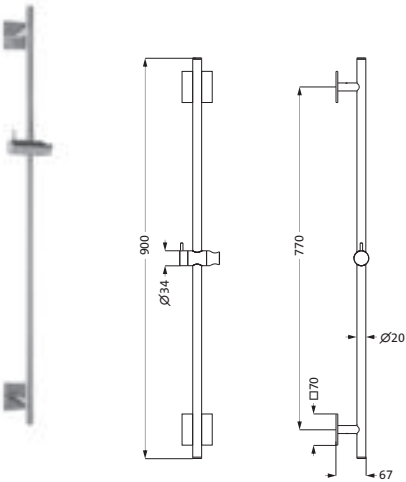

Dusch-Wandstange seven square 900 mm mit Rosetten 70 x 70 mm Konusgleiter mit Arretierung, stufenlos verstellbar	Edelstahl gebürstet	17.965900.2.09	377,40
	Copper Steel	21.965900.2.39	1.075,00
	Black Steel	21.965900.2.40	1.075,00
	Brass Steel	21.965900.2.41	1.075,00