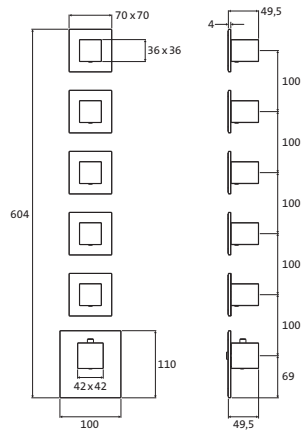

LOGIC XL 5+ FARBSETS

**LOGIC XL 5 / 5+ Farbset
für Universal-Thermostat-Modul**

mit eckigen Armaturenblenden
Ventilblenden 70 x 70 mm
Thermostatblende 110 x 100 mm
mit eckigen Griffen

chrom	11.525010.2.01	1.533,00
Edelstahlgebürstet*	11.525010.2.09	2.303,00