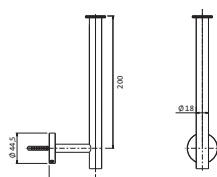

Reservepapierrollenhalter

für 2 Rollen
runde Rosette
Wandmontage
Befestigung verdeckt

chrom	30.815050.1.01	98,00
grau matt	23.815050.1.06	138,00
weiß matt	23.815050.1.07	138,00
schwarz matt	23.815050.1.12	138,00