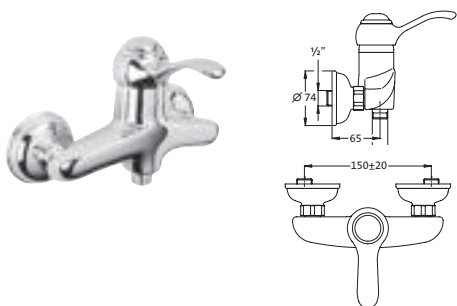

BRAUSE

Brausebatterie Aufputz

LOGIC-SoftEmotion-Keramikkartusche
mit einstellbarer
Temperaturbegrenzung
Brauseanschluss 1/2"
schraubbare Wandrossetten
eigensicher gegen Rückfließen

chrom **34.151000.1.01** 340,90
chrom-gold **34.151000.1.02** 392,50