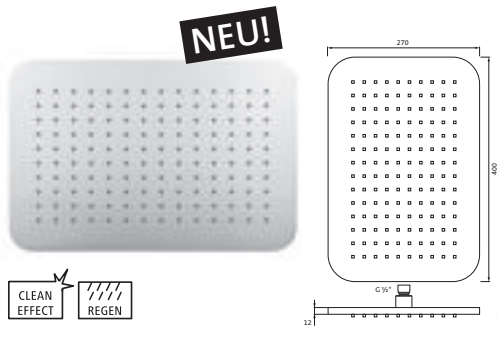

Regenbrause soft
270 x 420 mm
für Decken- oder Wandarm
Strahlart: Regen
CLEAN EFFECT, Kugelgelenk 1/2"

chrom	36.672740.1.01	442,00
schwarz matt	36.672740.1.12	619,00
Edelstahlfinish	36.672740.1.14	655,00

Durchflussmenge (bei 3 bar):
Regenstrahl ca. 14 Liter / Min