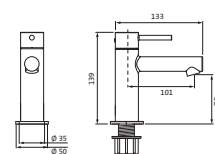

Standventil für Kaltwasser

chrom 30.295086.1.01 181,00

ohne Mischung

grau matt 30.295086.1.06 253,00

für Handwaschbecken/kleine Waschtische

weiß matt 30.295086.1.07 253,00

Schnellschluss-Keramikenventil 90°

schwarz matt 30.295086.1.12 253,00

Neoperl-Sparperlator

LOGIC-Fix-Schnellbefestigung

Anschlusschlauch, DVGW zertifiziert

ohne Ablaufgarnitur