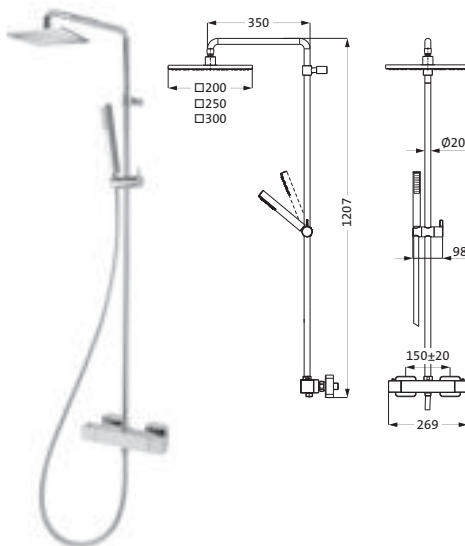

Thermostat-Brausebatterie Aufputz

chrom **11.132090.1.01** 322,60

LOGIC-EasyClean-Thermoelement

Heißwassersperre 38°C, Schnellschluss-Keramikventil 90°

Metallgriffe, Brauseanschluss 1/2"

eigensicher gegen Rückfließen