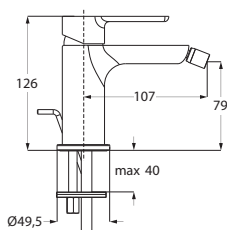

BIDET

Ø49,5

Bidet-Einlochbatterie

LOGIC-SoftEmotion-Keramikkartusche
Perlatorgelenk mit Neoperl-Sparperlator
LOGIC-Fix-Schnellbefestigung
Anschlusschläuche, DVGW zertifiziert
mit Zugstangen-Ablaufgarnitur

chrom **24.133600.1.01** 157,80