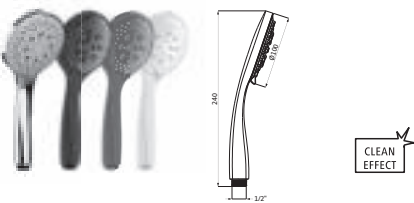

Handbrause deep 100 Multi chrom **11.675400.1.01** **81,30**
Strahlart: Regen / Regen soft / Massage
CLEAN EFFECT
Brausekopf 100 mm
eigensicher gegen Rückfließen
Durchflussmenge (bei 3 bar): ca. 15 Liter / Min

NEU! PVD gold	30.675400.1.03	123,00
grau matt	23.675400.1.06	115,40
weiß matt	23.675400.1.07	115,40
schwarz matt	23.675400.1.12	115,40
Edelstahl gebürstet*	17.675400.1.09	153,30