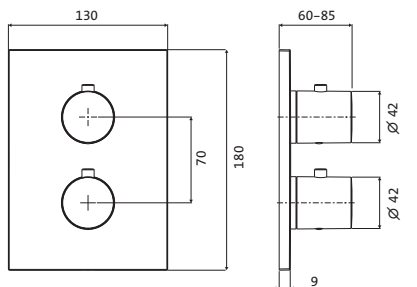

THERMOSTATE UND VENTILE

Unterputz Thermostat round für 1 Verbraucher Edelstahl gebürstet* 17.500550.1.09 697,00

Farbset Wandmontage
Schnellschluss-Absperrventil 90°
LOGIC Thermostatkartusche
Heißwassersperre 38°C
Armaturenblende Ø 150 mm, eigensicher gegen Rückfließen

Unterputz Thermostat round für 2 Verbraucher Edelstahl gebürstet* 17.503050.1.09 724,00

Farbset Wandmontage
Absperrventil mit integrierter 2-Wege-Umstellung

Unterputz Thermostat round für 3 Verbraucher Edelstahl gebürstet* 17.503055.1.09 736,00

Farbset Wandmontage
Absperrventil mit integrierter 3-Wege-Umstellung

Unterputz Thermostat square für 1 Verbraucher Edelstahl gebürstet* 17.500550.2.09 724,00

Farbset Wandmontage
Schnellschluss-Absperrventil 90°
LOGIC Thermostatkartusche
Heißwassersperre 38°C
Armaturenblende 180 x 130 mm, eigensicher gegen Rückfließen

Copper Steel 21.500550.2.39 1.301,00
Black Steel 21.500550.2.40 1.301,00
Brass Steel 21.500550.2.41 1.301,00

Unterputz Thermostat square für 2 Verbraucher Edelstahl gebürstet* 17.503050.2.09 748,00

Farbset Wandmontage
Absperrventil mit integrierter 2-Wege-Umstellung

Copper Steel 21.503050.2.39 1.436,00
Black Steel 21.503050.2.40 1.436,00
Brass Steel 21.503050.2.41 1.436,00

Unterputz Thermostat square für 3 Verbraucher Edelstahl gebürstet* 17.503055.2.09 763,00

Farbset Wandmontage
Absperrventil mit integrierter 3-Wege-Umstellung

Copper Steel 21.503055.2.39 1.447,00
Black Steel 21.503055.2.40 1.447,00
Brass Steel 21.503055.2.41 1.447,00

NOTWENDIGES ZUBEHÖR siehe Seite 187

LOGIC PLUS-Box Universal-Einbaukörper 11.110000.1.09 205,90

OPTIONALES ZUBEHÖR Edelstahl gebürstet* 11.081600.1.09 128,10

Unterputzverlängerung 30 mm Copper Steel 21.081600.1.39 392,50

nicht kürzbar Black Steel 21.081600.1.40 392,50

Brass Steel 21.081600.1.41 392,50

Unterputzventil und Zwei- oder Dreiwegeumsteller Edelstahl gebürstet 17.959750.3.09 178,50

Farbset Wandmontage Copper Steel 21.959750.3.39 263,10

Black Steel 21.959750.3.40 263,10

Brass Steel 21.959750.3.41 263,10

NOTWENDIGES ZUBEHÖR siehe Seite 192

LOGIC Universal Rohbauset UP Ventil 11.145200.1.09 55,50

LOGIC Universal Rohbauset Zweiwegeumsteller 11.065000.1.09 194,60

LOGIC Universal Rohbauset Dreiwegeumsteller 11.065500.1.09 229,90

OPTIONALES ZUBEHÖR

Unterputzverlängerung 30 mm 11.080530.1.09 35,50

nicht kürzbar