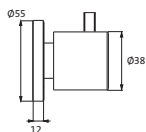

**Unterputzventil und
Zwei- oder Dreibegeumsteller**

Farbset Wandmontage

chrom 11.958700.1.01 122,40

NOTWENDIGES ZUBEHÖR

LOGIC Universal Rohbauset UP Ventil

11.145200.1.09 55,50

LOGIC Universal Rohbauset Zweiwegeumsteller

11.065000.1.09 194,60

LOGIC Universal Rohbauset Dreibegeumsteller

11.065500.1.09 229,90

siehe Seite 192

OPTIONALES ZUBEHÖR

Unterputzverlängerung 30 mm

nicht kürzbar

chrom 11.080500.1.09 35,50