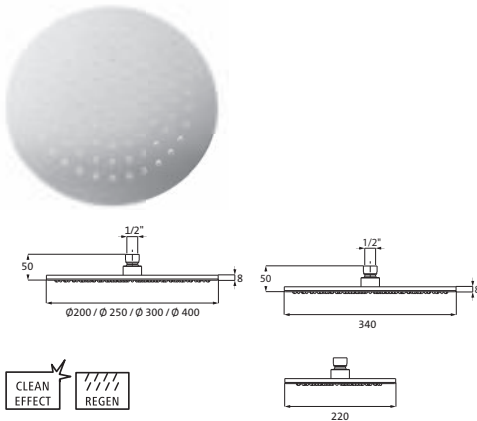

REGENBRAUSEN FÜR DECKEN-/WANDARM

Regenbrause slim round für Decken- oder Wandarm CLEAN EFFECT Kugelgelenk 1/2"	Ø 200 mm	chrom	11.600200.1.01	141,90
	Ø 250 mm	chrom	11.600250.1.01	188,70
		NEU! PVD gold	30.600250.1.03	284,00
		grau matt	23.600250.1.06	265,40
	Ø 300 mm	weiß matt	23.600250.1.07	265,40
		schwarz matt	23.600250.1.12	265,40
		chrom	11.600300.1.01	306,60
NEU! PVD gold		30.600300.1.03	502,00	
Ø 400 mm	grau matt	23.600300.1.06	466,80	
	weiß matt	23.600300.1.07	466,80	
	schwarz matt	23.600300.1.12	466,80	
	chrom	11.600400.1.01	495,30	
340 x 220 mm	chrom	11.600340.1.01	283,70	

Durchflussmenge (bei 3 bar):
siehe Datenblatt auf herzbach.com