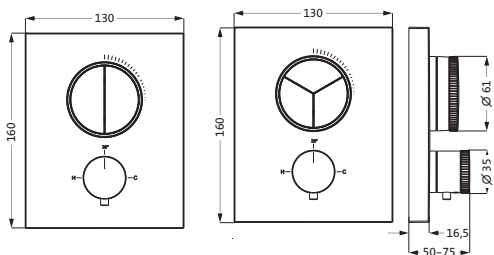

**Unterputz Thermostat PUSH square
für 2 Verbraucher**

Farbset Wandmontage
Ein- und Ausschalten der 2 Verbraucher
über Push-Button, Durchflussmenge stufenlos
mit Reguliergriff einstellbar
LOGIC Thermostatkartusche
Heißwassersperre 38°C
Armaturenblende 160 x 130 mm

	chrom	11.803050.2.01	767,00
NEU!	PVD gold	30.803050.2.03	1.075,00
	grau matt	23.803050.2.06	955,00
	weiß matt	23.803050.2.07	955,00
	schwarz matt	23.803050.2.12	955,00
	Edelstahl gebürstet*	17.803050.2.09	972,00

**Unterputz Thermostat PUSH square
für 3 Verbraucher**

Farbset Wandmontage
Ein- und Ausschalten der 3 Verbraucher
über Push-Button, Durchflussmenge stufenlos
mit Reguliergriff einstellbar
LOGIC Thermostatkartusche
Heißwassersperre 38°C
Armaturenblende 160 x 130 mm

	chrom	11.803055.2.01	794,00
NEU!	PVD gold	30.803055.2.03	1.140,00
	grau matt	23.803055.2.06	1.006,00
	weiß matt	23.803055.2.07	1.006,00
	schwarz matt	23.803055.2.12	1.006,00
	Edelstahl gebürstet*	17.803055.2.09	1.023,00

NOTWENDIGES ZUBEHÖR

LOGIC PLUS-Box Universal-Einbaukörper

11.110000.1.09 205,90

siehe Seite 187

OPTIONALES ZUBEHÖR

Unterputzverlängerung 30 mm

nicht kürzbar

	chrom	11.081700.1.01	217,40
	PVD gold	30.081700.1.03	258,00
	grau matt	23.081700.1.06	240,30
	weiß matt	23.081700.1.07	240,30
	schwarz matt	23.081700.1.12	240,30
	Edelstahl gebürstet*	11.081700.1.09	251,80