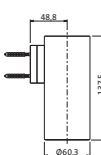

Zahnbürstenhalter

chrom	30.812000.1.01	78,00
PVD gold	30.812000.1.03	117,00
Wandmontage	grau matt	23.812000.1.06 109,00
Befestigung verdeckt	weiß matt	23.812000.1.07 109,00
	schwarz matt	23.812000.1.12 109,00