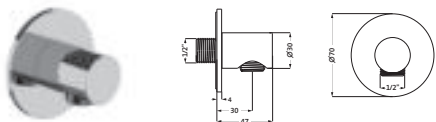

Brauseanschlussbogen seven round

mit Rosette Ø 70 mm

eigensicher gegen Rückfließen

Anschlussgewinde 1/2"

NEU! chrom	11.995100.1.01	95,00
NEU! PVD gold	30.995100.1.03	145,00
grau matt	23.995100.1.06	130,00
weiß matt	23.995100.1.07	130,00
schwarz matt	23.995100.1.12	130,00