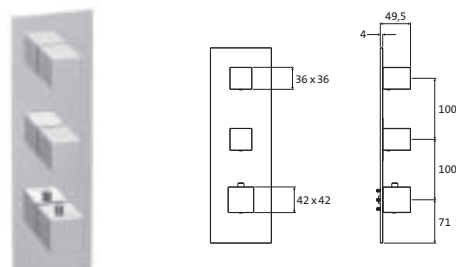

LOGIC XL 2 Farbset
für Universal-Thermostat-Modul
mit eckiger Armaturenblende
320 x 100 mm
mit eckigen Griffen

chrom	11.522000.2.01	859,00
Edelstahl gebürstet*	11.522000.2.09	1.289,00