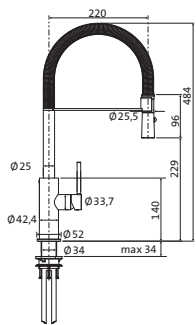

Spültisch-Einlochbatterie

mit schwenkbarem SpiralfederAuslauf 360°
ausklinkbarer Brausekopf mit 2 Strahlfunktionen
LOGIC-SoftEmotion-Keramikkartusche
LOGIC-Fix-Schnellbefestigung
Anschlusschläuche, DVGW zertifiziert

Edelstahl gebürstet 17.135210.1.09 888,00