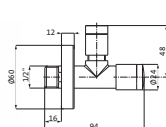

BOUTIQUE

Safety-Strip
Antirutsch-Streifen

Sicherer Halt in Dusche und Wanne
Inhalt: 10 Folienstreifen 30 x 2 cm
selbstklebend

transparent 59.470000.1.09 58,30

ECKVENTILE

Design-Eckventil
Wandanschluss 1/2\"
Armaturenanschluss 3/8\"
mit Rosette Ø 55 mm

chrom 11.954780.1.01 44,80

Design-Eckventil eckig
Wandanschluss 1/2\"
Armaturenanschluss 3/8\"
mit Rosette Ø 55 mm

chrom 11.958780.2.01 56,70

Design-Eckventil
mit Rosette Ø 55 mm
Wandanschluss 1/2\"
Armaturenanschluss 3/8\"
mit Reinigungsfilter

Edelstahl gebürstet 17.954780.1.09 170,50
Copper Steel 21.954780.1.39 248,30
Black Steel 21.954780.1.40 248,30
Brass Steel 21.954780.1.41 248,30

Design-Eckventil
mit Rosette Ø 60 mm
Wandanschluss 1/2\"
Armaturenanschluss 3/8\"
mit Reinigungsfilter

NEU! PVD gold 30.954780.1.03 163,00
grau matt 23.954780.1.06 152,20
weiß matt 23.954780.1.07 152,20
schwarz matt 23.954780.1.12 152,20
Edelstahlfinish 36.954780.1.14 165,10

ABLAUFSYSTEME

Design-Geruchsverschluss 1 1/4\"
Wandrohr kürzbar
Tauchrohr höhenverstellbar
mit Reinigungsöffnung

chrom 11.485800.1.01 128,10
NEU! PVD gold 30.485800.1.03 192,00
grau matt 23.485800.1.06 180,70
weiß matt 23.485800.1.07 180,70
schwarz matt 23.485800.1.12 180,70