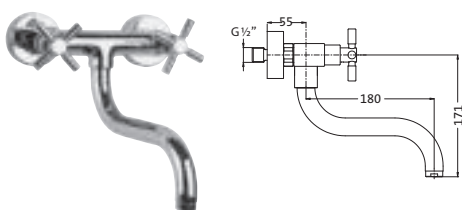

Waschtisch-Wandbatterie	chrom	14.954000.1.01	463,30
mit schwenkbarem Auslauf			
Schnellschluss-Keramikventile 90°			
Neoperl-Sparperlator			
schraubbare Wandrosetten