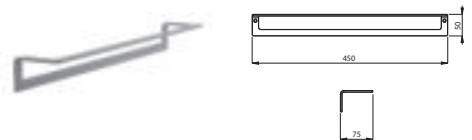

Handtuchhalter	Edelstahl gebürstet	17.818000.1.09	263,10
Länge 450 mm	Copper Steel	21.818000.1.39	498,00
Wandmontage	Black Steel	21.818000.1.40	498,00
	Brass Steel	21.818000.1.41	498,00