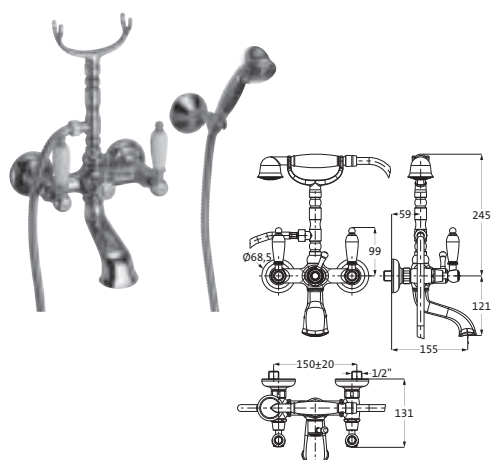

Wannenfüll- und Brausebatterie Aufputz

chrom 32.402000.2.01 629,00

Schnellschluss-Keramikventile 90°
Brauseanschluss 1/2"
Metall-Agraff-Brauseschlauch 1,50 m
Retro Handbrause
Retro Wandhalter
schraubbare Wandrosetten
Kippumsteller Wanne / Brause
eigensicher gegen Rückfließen