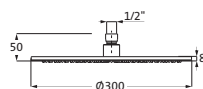

REGENBRAUSEN

Regenbrause round		Ø 250 mm	chrom	11.600250.1.01	188,70
für Decken- oder Wandarm			PVD gold	30.600250.1.03	284,00
Strahlart: Regen			grau matt	23.600250.1.06	265,40
CLEAN EFFECT, Kugelgelenk 1/2"			weiß matt	23.600250.1.07	265,40
			schwarz matt	23.600250.1.12	265,40
		Ø 300 mm	chrom	11.600300.1.01	306,60
			PVD gold	30.600300.1.03	502,00
			grau matt	23.600300.1.06	466,80
			weiß matt	23.600300.1.07	466,80
			schwarz matt	23.600300.1.12	466,80

Durchflussmengen (bei 3 bar):
siehe Datenblatt auf herzbach.com