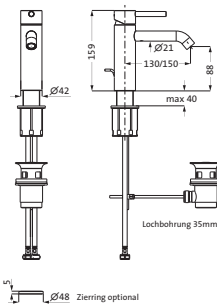

Waschtisch-Einlochbatterie M-Size

in 2 Auslauflängen

LOGIC-SoftEmotion-Keramikkartusche

SSR-Perlator mit beweglicher Strahlscheibe

LOGIC-Fix-Schnellbefestigung

Anschlusschläuche, DVGW zertifiziert

mit Zugstangen-Ablaufgarnitur

ohne Ablaufgarnitur

130 mm	chrom	18.203100.1.01	323,80
150 mm	chrom	18.203710.1.01	329,40
130 mm	chrom	18.203200.1.01	323,80
	grau matt	23.203200.1.06	451,90
	weiß matt	23.203200.1.07	451,90
	schwarz matt	23.203200.1.12	451,90
150 mm	chrom	18.203720.1.01	329,40
	grau matt	23.203720.1.06	457,60
	weiß matt	23.203720.1.07	457,60
	schwarz matt	23.203720.1.12	457,60