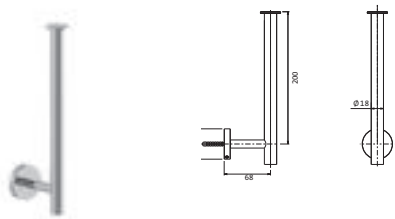

ACCESSOIRES

Reservepapierrollenhalter

für 2 Rollen
runde Rosette
Wandmontage
Befestigung verdeckt

chrom	30.815050.1.01	98,00
PVD gold	30.815050.1.03	147,00
grau matt	23.815050.1.06	138,00
weiß matt	23.815050.1.07	138,00
schwarz matt	23.815050.1.12	138,00
Edelstahlfinish	36.815050.1.14	142,00
Edelstahl gebürstet	17.815050.1.09	151,00
PVD Copper Steel	21.815050.1.39	219,60
PVD Black Steel	21.815050.1.40	219,60
PVD Brass Steel	21.815050.1.41	219,60