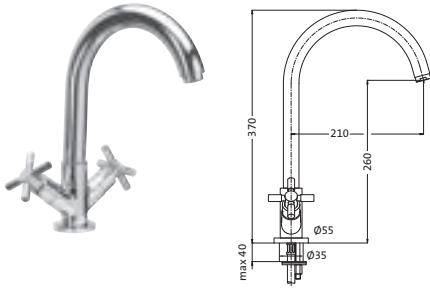

KÜCHE

Spültisch-Einlochbatterie

chrom **14.955000.1.01** 406,10

mit schwenkbarem Auslauf 360°
Schnellschluss-Keramikventile 90°
Neoperl-Perlator
LOGIC-Fix-Befestigung
Anschlusschläuche, DVGW zertifiziert