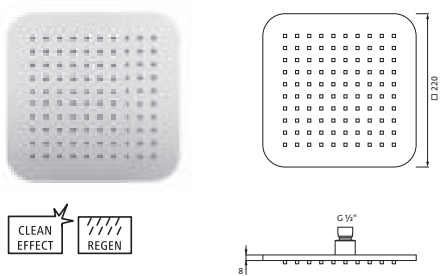

REGENBRAUSEN

Regenbrause soft

220 x 220 mm
für Decken- oder Wandarm
Strahlart: Regen
CLEAN EFFECT, Kugelgelenk 1/2"

Durchflussmenge (bei 3 bar):
Regenstrahl ca. 14 Liter / Min

chrom	36.672200.1.01	195,20
schwarz matt	36.672200.1.12	244,40
Edelstahlfinish	36.672200.1.14	260,00