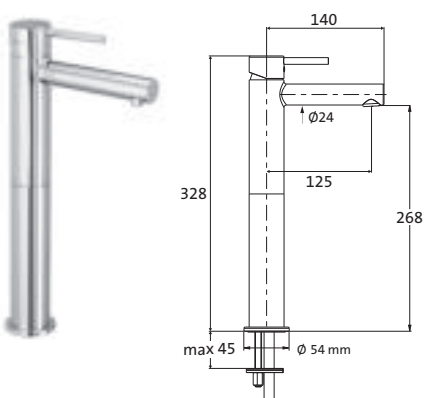

**Waschtisch-Einlochbatterie L-Size
mit erhöhtem Schaft**

für freistehende Waschschaalen
LOGIC-SoftEmotion-Keramikkartusche
Neoperl-Sparperlator
LOGIC-Fix-Schnellbefestigung
Anschlusschläuche, DVGW zertifiziert
ohne Ablaufgarnitur

chrom 10.145320.3.01 340,90

AUSLAUFARTIKEL