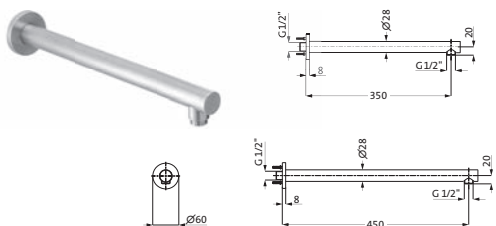

Wandarm für Regenbrause
round
mit Rosette Ø 60 mm
mit Flanschbefestigung
Anschlussgewinde 1/2"

350 mm
Edelstahl gebürstet **17.963500.1.09** 234,50
450 mm
Edelstahl gebürstet **17.963500.2.09** 272,20