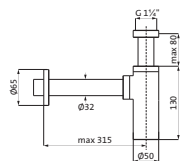

WASCHTISCH- UND BIDET-ZUBEHÖR

Design-Geruchsverschluss 1 1/4"	chrom	11.485800.1.01	128,10
Wandrohr kürzbar	grau matt	23.485800.1.06	180,70
Tauchrohr höhenverstellbar	weiß matt	23.485800.1.07	180,70
mit Reinigungsöffnung	schwarz matt	23.485800.1.12	180,70