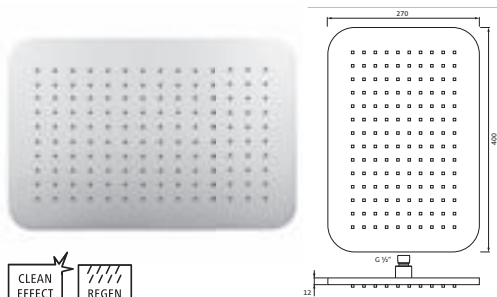

REGENBRAUSEN

Regenbrause soft

220 x 220 mm
für Decken- oder Wandarm
Strahlart: Regen
CLEAN EFFECT, Kugelgelenk 1/2"

Durchflussmenge (bei 3 bar):
Regenstrahl ca. 14 Liter / Min

chrom	36.672200.1.01	195,20
schwarz matt	36.672200.1.12	244,40
Edelstahlfinish	36.672200.1.14	260,00