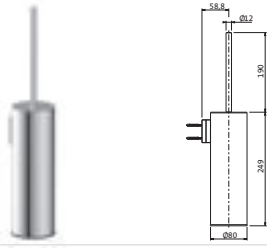

ACCESSOIRES

Bürstengarnitur	chrom	30.810000.1.01	154,00
Wandmontage	schwarz matt	23.810000.1.12	215,00
Befestigung verdeckt	Edelstahlfinish	36.810000.1.14	223,00
Bürste mit Deckel			
Bürstenkopf schwarz, austauschbar