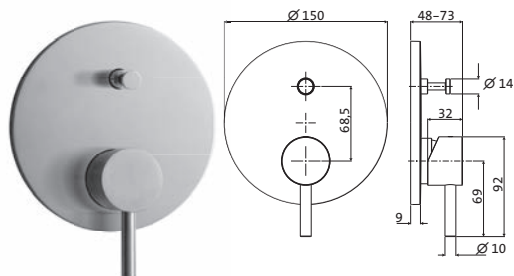

Wannenfüll- und Brausebatterie Unterputz Edelstahl gebürstet* **17.130305.1.09 509,00**
Farbset Wandmontage
Armaturenblende Ø 150 mm
LOGIC-SoftEmotion-Keramikkartusche
Automatik-Druckumsteller
eigensicher gegen Rückfließen