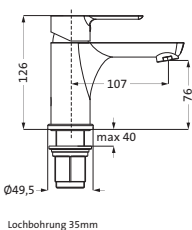

Lochbohrung 35mm

Waschtisch-Einlochbatterie S-Size

Niederdruck

LOGIC-SoftEmotion-Keramikkartusche
Neoperl-Strahlregler
LOGIC-Fix-Schnellbefestigung
Anschlusschläuche, DVGW zertifiziert
ohne Ablaufgarnitur

chrom **24.133200.2.01** 180,70