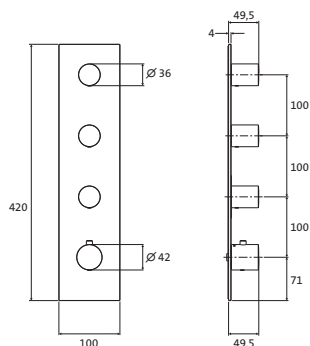

OPTIONALES ZUBEHÖR

Unterputzverlängerung 40 mm stufenweise kürzbar

11.023000.1.09

385,50

LOGIC XL 3 Farbset

chrom

11.523005.1.01

933,00

für Universal-Thermostat-Modul

Edelstahlgebürstet*

11.523005.1.09

1.357,00

mit eckiger Armaturenblende

420 mm x 100 mm

mit runden Griffen