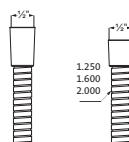

Metallflex-Brauseschlauch	1.250 mm	chrom	11.925400.1.01	31,80
Metall-Agraff	1.600 mm	chrom	11.935400.1.01	39,00
mit brauseseitigem Drehkonus Anschlussgewinde 1/2"