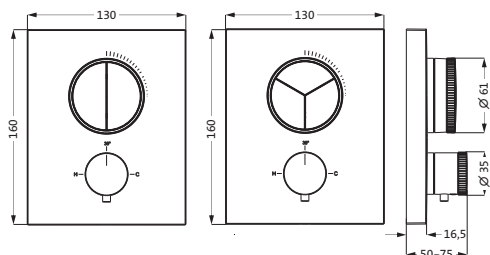

THERMOSTATE UND VENTILE

Unterputz Thermostat PUSH square für 2 Verbraucher

chrom 11.803050.2.01 767,00

Farbset Wandmontage
Ein- und Ausschalten der 2 Verbraucher über Push-Button
Durchflussmenge stufenlos mit Reguliergriff einstellbar
LOGIC Thermostatkartusche, Heißwassersperre 38°C
Armaturenblende 160 x 130 mm

Unterputz Thermostat PUSH square für 3 Verbraucher

chrom 11.803055.2.01 794,00

Farbset Wandmontage
Ein- und Ausschalten der 3 Verbraucher über Push-Button
Durchflussmenge stufenlos mit Reguliergriff einstellbar
LOGIC Thermostatkartusche, Heißwassersperre 38°C
Armaturenblende 160 x 130 mm

NOTWENDIGES ZUBEHÖR

LOGIC PLUS-Box Universal-Einbaukörper 11.110000.1.09 205,90

siehe Seite 187

OPTIONALES ZUBEHÖR

Unterputzverlängerung 30 mm nicht kürzbar chrom 11.081700.1.01 217,40