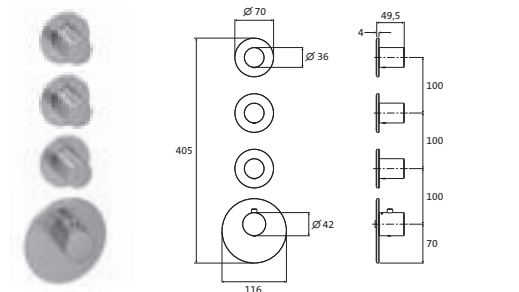

LOGIC XL 3 Farbset für Universal-Thermostat-Modul mit runden Armaturenblenden Ventilblende Ø 70 mm Thermostatblende Ø 116 mm mit runden Griffen	Edelstahl gebürstet	11.523015.1.09	912,00
	Copper Steel	21.523015.1.39	1.405,00
	Black Steel	21.523015.1.40	1.405,00
	Brass Steel	21.523015.1.41	1.405,00