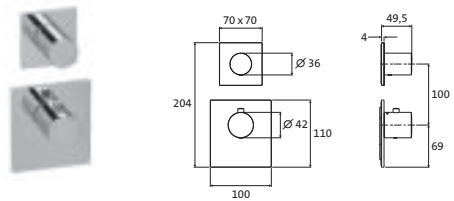

LOGIC XL 1 / 1+ Farbset
für Universal-Thermostat-Modul
mit eckigen Armaturenblenden
Ventilblende 70 x 70 mm
Thermostatblende 110 x 100 mm
mit runden Griffen

chrom	11.521015.1.01	496,50
Edelstahl gebürstet*	11.521015.1.09	748,00
Copper Steel	21.521015.1.39	1.096,00
Black Steel	21.521015.1.40	1.096,00
Brass Steel	21.521015.1.41	1.096,00