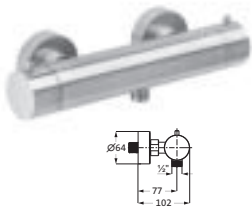

in 3 Auslauflängen 210mm Edelstahl gebürstet 28.142000.1.09 332,90

Durchmesser 25 mm 240mm Edelstahl gebürstet 28.142000.2.09 344,30

mit Wandrosette Ø 80 mm

SSR-Perlator mit beweglicher Strahlscheibe

THERMOSTATE