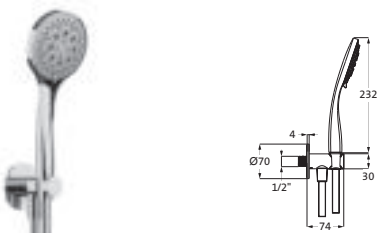

Wannenset mit Konushalter und integr. Brauseanschlussbogen seven round		chrom ²	11.914600.1.01	230,00
mit Rosette Ø 70 mm,		PVD gold ¹	30.914600.1.03	345,00
mit Handbrause deep 100 mm Multifunktion,		grau matt ¹	23.914600.1.06	320,00
eigensicher, Konuswandhalter starr		weiß matt ¹	23.914600.1.07	320,00
¹ Brauseschlauch 1.500 mm		schwarz matt ¹	23.620225.2.12	320,00
² Brauseschlauch 1.250 mm