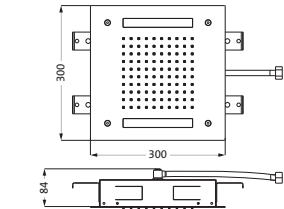

REGENBRAUSEN DECKENEINBAU MIT LED-FARBLICHT

Farblicht-Regenbrause

300 x 300 mm

zum Deckeneinbau

Edelstahl poliert **11.630300.2.01** 2.303,00

Strahlart: Regen

Edelstahl gebürstet **11.630300.2.09** 2.834,00

mit integrierter LED-Beleuchtung

in Lichtbändern

500 x 500 mm

Transformator Spannungsversorgung 12V

Edelstahl poliert **11.600500.2.01** 3.188,00

(CE-zertifiziert)

Strahlboden Edelstahl poliert / Edelstahl gebürstet

CLEAN EFFECT

Funk-Fernbedienung weiß, frei positionierbar

Einbaurahmen für Decke-Unterputz-Installation

Durchflussmengen (bei 3 bar):

Regenstrahl ca. 13 Liter / Min

OPTIONALES ZUBEHÖR

LOGIC PLUS Universal-Einbaukörper siehe Seite 187

11.110000.1.09 205,90

LOGIC XL 1 Thermostat Rohbauset siehe Seite 198

11.210000.1.09 705,00

LOGIC XL 2 Thermostat Rohbauset siehe Seite 200

11.220000.1.09 995,00

(bei zusätzlicher Installation einer Brausegarnitur)

Funk-Fernbedienung

weiß **11.699330.2.09** 456,60

(im Lieferumfang aller Farblicht-Regenbrausen enthalten)