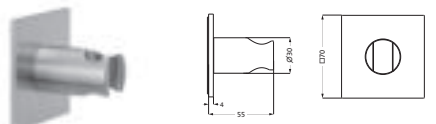

Wandhalter seven square

mit Rosette 70 x 70 mm

Aufnahme für Schläuche

mit konischer Mutter, starr

Edelstahl gebürstet	17.994100.2.09	176,20
Copper Steel	21.994100.2.39	212,80
Black Steel	21.994100.2.40	212,80
Brass Steel	21.994100.2.41	212,80