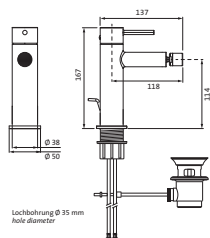

BIDET

Lochbohrung Ø 35 mm
Anlötl. diameter

Bidet-Einlochbatterie	chrom	30.120360.1.01	317,00
LOGIC-SoftEmotion-Keramikkartusche	PVD gold	30.120360.1.03	475,00
Perlatorgelenk mit Neoperl-Sparperlator	grau matt	30.120360.1.06	444,00
LOGIC-Fix-Schnellbefestigung	weiß matt	30.120360.1.07	444,00
Anschlussschläuche, DVGW zertifiziert	schwarz matt	30.120360.1.12	444,00
mit Zugstangen-Ablaufgarnitur