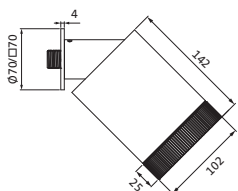

REGENBRAUSEN DECKEN-/WANDMONTAGE

Regenbrause SPOT Multi	chrom	11.044286.1.01	650,00
für Wandmontage	Edelstahl gebürstet	11.044286.1.09	850,00
Strahlarten: Regen / Regen soft / Massage	schwarz matt	11.044286.1.12	875,00
chrom und schwarz matt mit runder und eckiger 70 mm Rosette			
Edelstahl gebürstet mit runder 70 mm Rosette			
Durchflussmengen (bei 3 bar):			
Regen ca. 9 Liter / Min			
Regen soft ca. 7 Liter / Min			
Massage ca. 6 Liter / Min			

OPTIONALES ZUBEHÖR			
LOGIC PLUS Universal-Einbaukörper	siehe Seite 187	11.110000.1.09	205,90
LOGIC XL 1 Thermostat Rohbauset	siehe Seite 198	11.210000.1.09	705,00
LOGIC XL 2 Thermostat Rohbauset	siehe Seite 200	11.220000.1.09	995,00