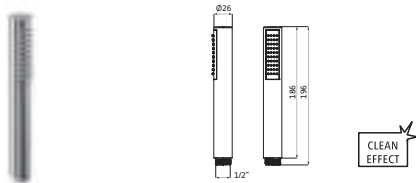

HANDBRAUSEN

Stabhandbrause round chrom **11.677400.1.01** **54,30**
Strahlart: Regen
CLEAN EFFECT
Kunststoff
eigensicher gegen Rückfließen, Durchflussmenge (bei 3 bar): ca. 17 Liter / Min