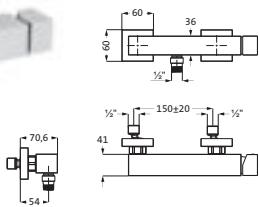

WASCHTISCH- UND BIDET-ZUBEHÖR

Design-Eckventil eckig

Wandanschluss 1/2"
Armaturenanschluss 3/8"
mit Rosette Ø 55 mm

chrom **11.958780.2.01** 56,70

Design-Ablaufventil 1 1/4" Universal

mit/ohne Push-Druckverschluss
mit beiliegendem Sperreinsatz umrüstbar
einsetzbar für Waschtische mit und ohne Überlauf

chrom **11.432600.1.01** 95,00

BRAUSE

Brausebatterie Aufputz

LOGIC-SoftEmotion-Keramikkartusche
Brauseanschluss 1/2"
eigensicher gegen Rückfließen
schraubbare Wandrosetten

chrom **12.210000.1.01** 347,80