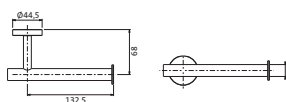

Zahnbürstenhalter

chrom	30.812000.1.01	78,00
PVD gold	30.812000.1.03	117,00
Wandmontage	grau matt	23.812000.1.06 109,00
Befestigung verdeckt	weiß matt	23.812000.1.07 109,00
	schwarz matt	23.812000.1.12 109,00

Papierrollenhalter

chrom	30.814000.1.01	98,00
PVD gold	30.814000.1.03	147,00
Wandmontage	grau matt	23.814000.1.06 138,00
Befestigung verdeckt	weiß matt	23.814000.1.07 138,00
	schwarz matt	23.814000.1.12 138,00