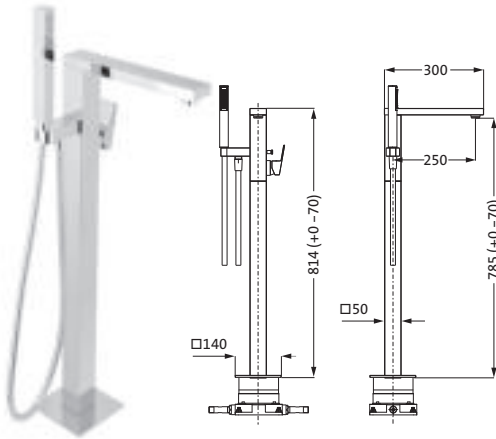

WANNE

Wanneneinlaufsäule

chrom 12.202070.1.01 2.383,00

Farbset bodenstehend
LOGIC-SoftEmotion-Keramikkartusche
Neoperl-Perlator
Brauseanschluss 1/2"
Metallflex-Brauseschlauch 1.250 mm
Automatik-Zugumsteller
Stabhandbrause Kunststoff, eigensicher
nachträgliche Ausrichtung $\pm 18^\circ$ möglich

NOTWENDIGES ZUBEHÖR

LOGIC Standatterie Universal-Einbaukörper

11.105200.3.09 266,60

siehe Seite 193