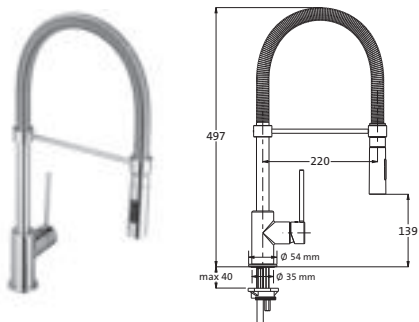

Spültisch-Einlochbatterie

chrom 10.135270.1.01 525,00

mit schwenkbarem SpiralfederAuslauf 360°
ausklinker Brausekopf mit 2 Strahlfunktionen
LOGIC-SoftEmotion-Keramikkartusche
mit einstellbarer Temperaturbegrenzung
LOGIC-Fix-Befestigung
Anschlusschläuche, DVGW zertifiziert