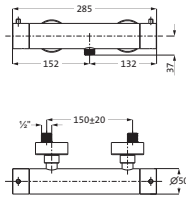

in 3 Auslauflängen 210mm Edelstahl gebürstet 28.142000.1.09 332,90

Durchmesser 25 mm 240mm Edelstahl gebürstet 28.142000.2.09 344,30

mit Wandrosette Ø 80 mm

SSR-Perlator mit beweglicher Strahlscheibe

THERMOSTATE