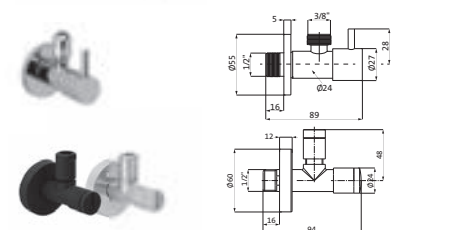

Design-Eckventil

Wandanschluss 1/2"

Armaturenanschluss

chrom	11.954780.1.01	44,80
schwarz matt	23.954780.1.12	152,20
Edelstahlfinish	36.954780.1.14	165,10