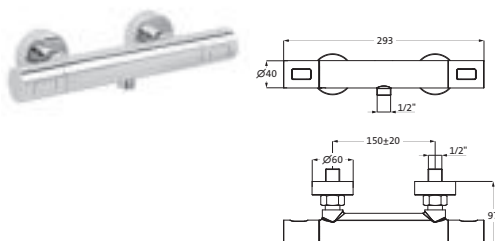

Thermostat-Brausebatterie Aufputz

chrom 11.131100.1.01 187,70

CoolBody Armaturenkörper
LOGIC-EasyClean-Thermoelement
Heißwassersperr 38°C
Schnellschluss-Keramikventil 90°
Brauseanschluss 1/2"
schraubbare Wandrosetten
eigensicher gegen Rückfließen

grau matt 23.131100.1.06 336,30

weiß matt 23.131100.1.07 336,30

schwarz matt 23.131100.1.12 336,30