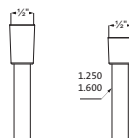

BRAUSESCHLÄUCHE

Silberflex-Brauseschlauch	1.250 mm	chrom	11.925300.1.01	31,80
Kunststoff glatt	1.600 mm	chrom	11.935300.1.01	39,00
mit brauseseitigem Drehkonus Anschlussgewinde 1/2"