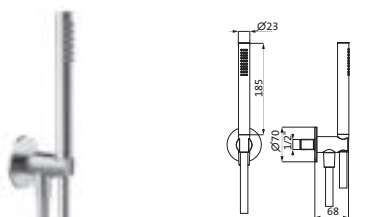

Wannenset mit Konushalter und integr. Brauseanschlussbogen seven round

mit Rosette Ø 70 mm, mit Stabhandbrause Edelstahl eigensicher, Konuswandhalter starr

Brauseschlauch 1.250 mm	Edelstahl gebürstet	17.914400.1.09	415,20
	Copper Steel	21.914400.1.39	612,00
	Black Steel	21.914400.1.40	612,00
	Brass Steel	21.914400.1.41	612,00

Brauseschlauch 1.600 mm	Edelstahl gebürstet	17.914500.1.09	422,20
	Copper Steel	21.914500.1.39	620,00
	Black Steel	21.914500.1.40	620,00
	Brass Steel	21.914500.1.41	620,00