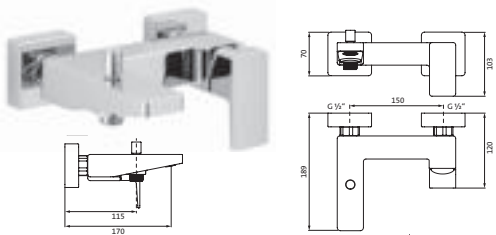

Wannenfüll- und Brausebatterie Aufputz	chrom	36.220215.1.01	374,40
LOGIC-SoftEmotion-Keramikkartusche	schwarz matt	36.220215.1.12	510,00
Neoperl-Perlator	Edelstahlfinish	36.220215.1.14	562,00
Brauseanschluss 1/2" Automatik-Zugumsteller schraubbare Wandrossetten, eigensicher gegen Rückfließen