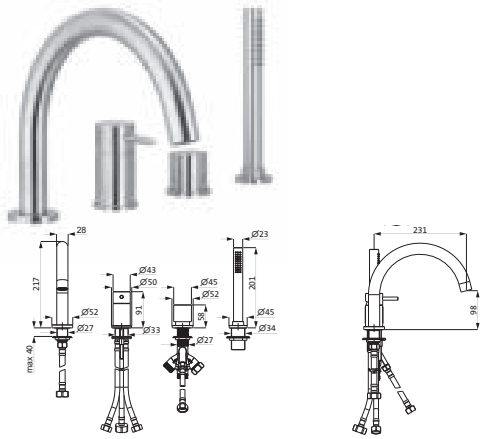

OPTIONALES ZUBEHÖR

LOGIC-Montagerahmen 11.500180.1.09 348,90

LOGIC-Montagegestell 11.500185.1.09 735,00

LOGIC-Montagegestell mit Schlauchkasten 11.500190.1.09 1.138,00

siehe Seite 193/194

Vierloch-Wannenarmatur Edelstahl gebürstet 28.220250.1.09 1.659,00

für Fliesen- / Wannenrandmontage
mit starrem Wannenauslauf
inkl. Befestigung
LOGIC-SoftEmotion-Keramikkartusche
mit ausziehbarem Nylon-Brauseschlauch
Neoperl-Perlator, Automatik-Druckumsteller, Stabhandbrause Edelstahl, eigensicher

OPTIONALES ZUBEHÖR

LOGIC-Montagerahmen 11.500180.1.09 348,90

LOGIC-Montagegestell 11.500185.1.09 735,00

LOGIC-Montagegestell mit Schlauchkasten 11.500190.1.09 1.138,00

siehe Seite 193/194