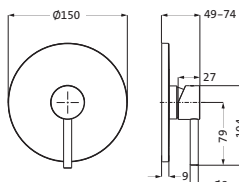

Brausebatterie Unterputz

Farbset Wandmontage
Armaturenblende Ø 150 mm
LOGIC-SoftEmotion-Keramikkartusche
eigensicher gegen Rückfließen

chrom	30.120555.1.01	251,00
PVD gold	30.120555.1.03	382,00
grau matt	30.120555.1.06	355,00
weiß matt	30.120555.1.07	355,00
schwarz matt	30.120555.1.12	355,00

NOTWENDIGES ZUBEHÖR

LOGIC PLUS-Box Universal-Einbaukörper

siehe Seite 187

11.110000.1.09	205,90

OPTIONALES ZUBEHÖR

Unterputzverlängerung 30 mm

nicht kürzbar

chrom	11.081500.1.01	103,00
PVD gold	30.081500.1.03	209,00
grau matt	23.081500.1.06	194,60
weiß matt	23.081500.1.07	194,60
schwarz matt	23.081500.1.12	194,60