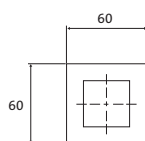

Unterputzventil und Zwei- oder Dreibegeumsteller

chrom 12.958700.3.01 176,20

Farbset Wandmontage

NOTWENDIGES ZUBEHÖR

LOGIC Universal Rohbauset UP Ventil 11.145200.1.09 55,50

LOGIC Universal Rohbauset Zweiwegeumsteller 11.065000.1.09 194,60

LOGIC Universal Rohbauset Dreibegeumsteller 11.065500.1.09 229,90

siehe Seite 192

OPTIONALES ZUBEHÖR

Unterputzverlängerung 30 mm nicht kürzbar 11.080500.1.09 35,50