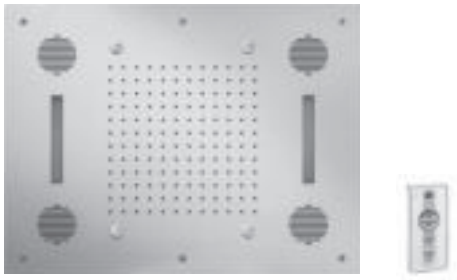

REGENBRAUSEN DECKENEINBAU MIT LED-FARBLICHT