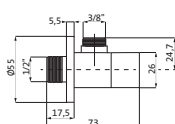

Design-Eckventil eckig
Wandanschluss 1/2\"
Armaturenanschluss 3/8\"
mit Rosette Ø 55 mm

chrom 11.958780.2.01 56,70