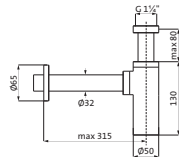

WASCHTISCH- UND BIDET-ZUBEHÖR

Design-Geruchsverschluss 1 1/4"

Wandrohr kürzbar
Tauchrohr höhenverstellbar
mit Reinigungsöffnung

chrom	11.485800.1.01	128,10
PVD gold	30.485800.1.03	192,00
grau matt	23.485800.1.06	180,70
weiß matt	23.485800.1.07	180,70
schwarz matt	23.485800.1.12	180,70