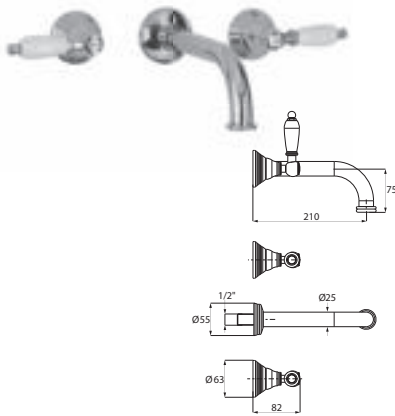

Waschtisch-Brückenbatterie chrom 32.959000.3.01 390,10
Auslauf 210 mm
Farbset Wandmontage
Auslauf mit Wandrosette
Neoperl-Sparperlator

NOTWENDIGES ZUBEHÖR
LOGIC-Brückenbatterie-Rohbauset 11.725205.1.09 248,30
siehe Seite 191
OPTIONALES ZUBEHÖR
Unterputzverlängerung 30 mm 11.080500.2.09 68,70
nicht kürzbar