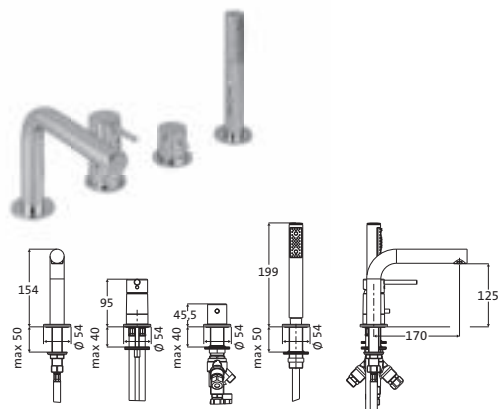

Vierloch-Wannenarmatur

chrom 22.120250.1.01 1.017,00

für Fliesen- / Wannenrandmontage
mit starrem Wannenauslauf
inkl. Befestigung
LOGIC-SoftEmotion-Keramikkartusche
mit ausziehbarem Nylon-Brauseschlauch
Neoperl-Perlator
Drehumstellung
Stabhandbrause Kunststoff, eigensicher

OPTIONALES ZUBEHÖR

LOGIC-Montagerahmen 11.500180.1.09 348,90

LOGIC-Montagegestell 11.500185.1.09 735,00

LOGIC-Montagegestell mit Schlauchkasten 11.500190.1.09 1.138,00

siehe Seite 193/194