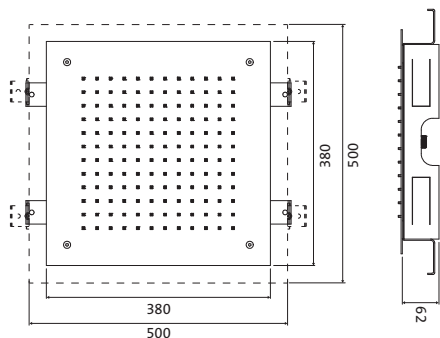

REGENBRAUSEN DECKENEINBAU