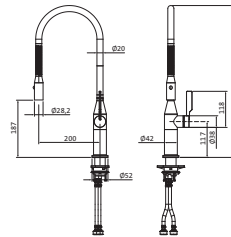

Lochbohrung Ø 35 mm
hole diameter

Spültisch-Einlochbatterie

schwenkbarer SpiralfederAuslauf 135°
mit 2 Strahlfunktionen
LOGIC-SoftEmotion-Keramikkartusche
LOGIC-Fix-Schnellbefestigung
Anschlusschläuche, DVGW zertifiziert

Edelstahl gebürstet 17.136300.1.09 1.070,00
Copper Steel 21.136300.1.39 1.620,00
Black Steel 21.136300.1.40 1.620,00
Brass Steel 21.136300.1.41 1.620,00