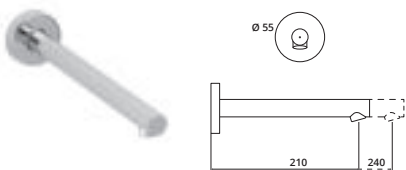

nicht kürzbar

WANNE

**Wandauslauf 1/2"**

in 2 Auslauflängen
Durchmesser 21 mm
mit Wandrosette Ø 55 mm
Neoperl-Perlator

210 mm

240 mm

chrom 10.145200.1.01 221,90

chrom 10.145200.2.01 241,30