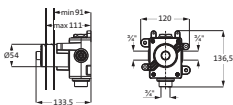

LOGIC XL VARIO UMSTELL-MODUL

LOGIC XL Vario Umstell-Modul	11.200655.1.09	390,10
schallentkoppelte Montage keramischer Zweiwegeumsteller senkrechter und waagerechter Einbau möglich Verbraucher können links / rechts angeschlossen werden oberer Abgang nicht regulierbar		

OPTIONALES ZUBEHÖR

Unterputzverlängerung 40 mm

stufenweise kürzbar	11.021655.1.09	119,00

LOGIC XL VARIO – OPTIMAL ABGESTIMMT FÜR IHRE WELLNESS-DUSCHE

Mit dem **LOGIC XL VARIO** System steuern Sie Ihre Dusche ganz nach Ihren Bedürfnissen. Thermostatmischer und Absperrventile können nun auch an beliebiger Stelle und nicht mehr ausschließlich neben- oder übereinander positioniert werden. Am **XL VARIO** Thermostatmodul stellen Sie Ihre persönliche Wohlfühltemperatur zentral ein. Mittels **XL VARIO** Absperr- oder Umstell-Modul öffnen Sie den Verbraucher, den Sie wünschen, an dem Ort wo Sie es wünschen.

Sie können zum Beispiel mit dem Absperr-Modul Ihre Handbrause öffnen und/oder mit dem Umstell-Modul Ihre Multifunktionsdusche mit 2 Funktionen steuern. Mit **LOGIC XL VARIO** setzen wir Ihrem Duschvergnügen keine Grenzen.