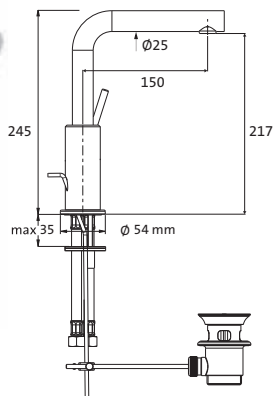

Waschtisch-Einlochbatterie M-Size

mit schwenkbarem Auslauf 360°
LOGIC-SoftEmotion-Keramikkartusche
Neoperl-Sparperlator
LOGIC-Fix-Schnellbefestigung
Anschlussschläuche, DVGW zertifiziert
mit Zugstangen-Ablaufgarnitur

chrom 10.145335.1.01 299,80

AUSLAUFARTIKEL

ohne Ablaufgarnitur

chrom 10.145333.1.01 299,80

AUSLAUFARTIKEL

Waschtisch-Einlochbatterie Niederdruck

für offene Warmwasserbereiter
ohne Ablaufgarnitur

chrom 10.145333.2.01 371,80

AUSLAUFARTIKEL