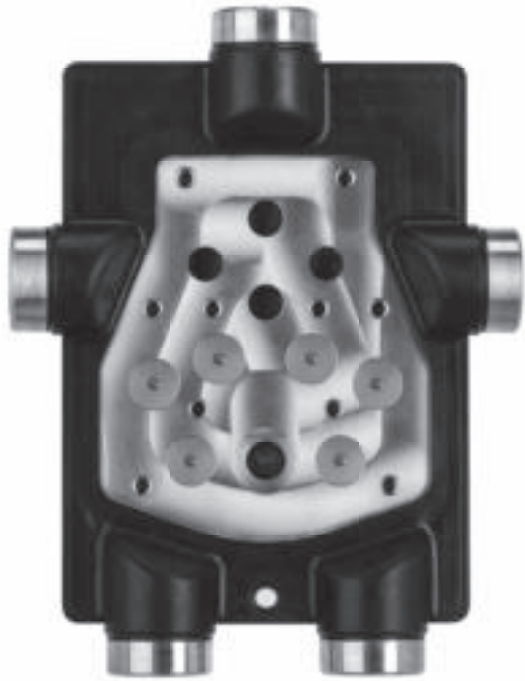

LOGIC PLUS UNIVERSAL-EINBAUBOX

Abbildung in Originalgröße

EINE BOX FÜR ALLE DESIGNS

Geeignet für alle herzbach Farbsets, ganz gleich ob Hebelmischer oder Thermostat. LOGIC PLUS bietet 3 Abgänge für maximale Gestaltungsfreiheit.

EINFACHE MONTAGE, ULTRAFLACHER KÖRPER

Ganz einfach zu montieren dank LOGIC-Befestigungssystem und perfekt auszurichten mit den integrierten Auflageflächen für die Wasserwaage. Mit nur 60 mm Einbautiefe passt die LOGIC PLUS-Box in nahezu jede Einbausituation.

LEICHTE INSTALLATION

Verwechslungssicher markierte Zuläufe und eine integrierte Spül- und Abdrückvorrichtung lassen das Herz des Installateurs höher schlagen.

SCHALLISOLIERTES, GUMMIERTES GEHÄUSE

Keine störende Schallübertragung auf Ihre Wand bzw. in das Mauerwerk – und ein Einbaukörper, der absolut wasserdicht ist – perfekter Feuchtigkeitsschutz für Ihre Wand.