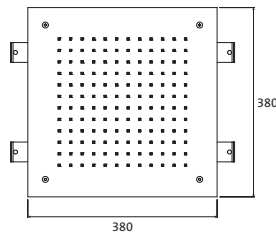

(bei zusätzlicher Installation einer Brausegarnitur)

Farblicht-Regenbrause 380 x 380 mm Edelstahl poliert **11.603800.2.01** **4.073,00**

Edelstahl gebürstet **11.603800.2.09** **4.840,00**

zum Deckeneinbau