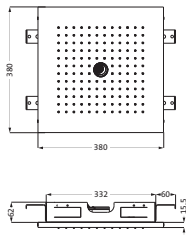

(bei zusätzlicher Installation einer Brausegarnitur)

REGENBRAUSEN DECKENEINBAU

Regenbrause Multifunktion 2 Edelstahl poliert **11.638200.2.01** **1.831,00**

380 x 380 mm

zum Deckeneinbau

Strahlarten: Regen / Twist