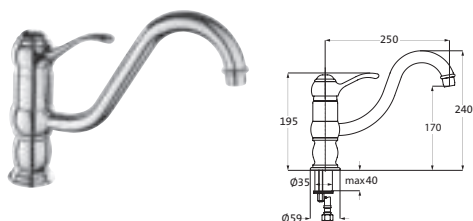

KÜCHE

Spültisch-Einlochbatterie

chrom **34.155000.1.01** 338,70

mit schwenkbarem Auslauf 180°

LOGIC-SoftEmotion-Keramikkartusche

mit einstellbarer Temperaturbegrenzung

Neoperl-Perlador

LOGIC-Fix-Befestigung

Anschlusschläuche, DVGW zertifiziert