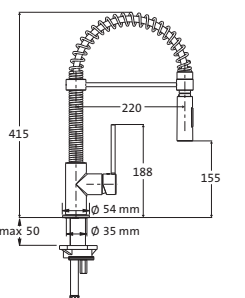

Spültisch-Einlochbatterie

chrom 10.136080.1.01 613,00

mit schwenkbarem Spiralfeder auslauf 180°
ausziehbarer Brausekopf mit 2 Strahlfunktionen
LOGIC-SoftEmotion-Keramikkartusche
mit einstellbarer Temperaturbegrenzung
LOGIC-Fix-Schnellbefestigung
Anschlussschläuche, DVGW zertifiziert