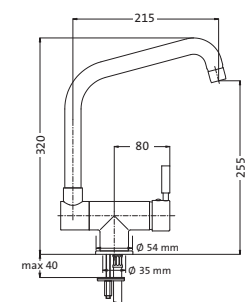

Spültisch-Einlochbatterie

chrom 10.137000.1.01 516,00

Auslauf kipp- und schwenkbar 360°
für Unterfenstermontage
LOGIC-SoftEmotion-Keramikkartusche
mit einstellbarer Temperaturbegrenzung
Neoperl-Perlator
LOGIC-Fix-Befestigung
Anschlussschläuche, DVGW zertifiziert
Höhe gekippt 100 mm