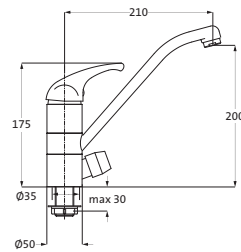

Spültisch-Einlochbatterie

chrom 52.145300.1.01 197,30

mit schwenkbarem Auslauf 135°
und Geräteabsperrentil
LOGIC-SoftEmotion-Keramikkartusche
mit einstellbarer Temperaturbegrenzung
Neoperl-Perlator
LOGIC-Fix-Befestigung
Anschlusschläuche, DVGW zertifiziert