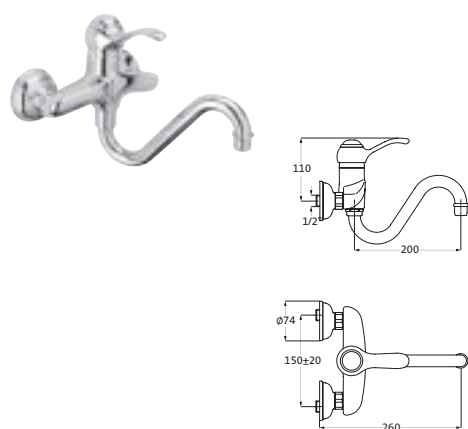

Spültisch-Wandarmatur

chrom **34.154000.1.01** 426,70

mit schwenkbarem Auslauf

LOGIC-SoftEmotion-Keramikkartusche

mit einstellbarer Temperaturbegrenzung

Neoperl-Perlador