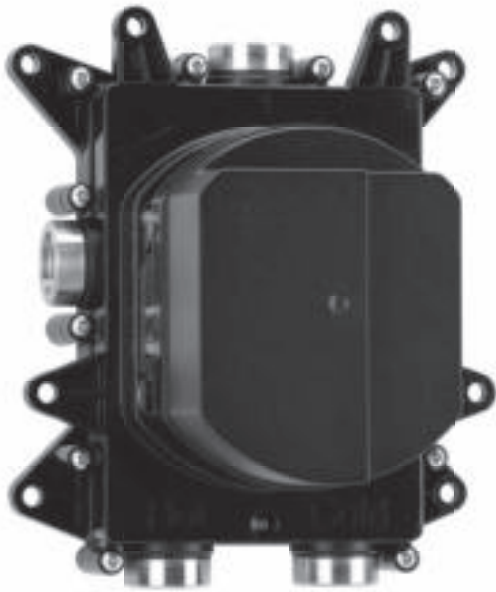

LOGIC PLUS UNIVERSAL-EINBAUBOX

LOGIC PLUS-Box Universal-Einbaukörper für alle herzbach Wannen-Brause Farbsets Unterputz und alle herzbach Thermostate Unterputz mit LOGIC-Befestigungssystem für alle Installationsvarianten Spül- und Abdrückvorrichtung integriert minimale Einbautiefe 60 mm, 3 Abgänge 1/2" rechts/links/oben, Zuläufe 1/2" unten verwechslungssicher markiert inklusive Flies-Dichtmanschette und 2 Blindstopfen für nicht benötigte Abgänge passend für Einhandmischer und Thermostate (außer LOGIC XL)	11.110000.1.09	205,90
OPTIONALES ZUBEHÖR FÜR EINHANDMISCHER Unterputzverlängerung 30 mm nicht kürzbar	chrom 11.081500.1.01 PVD gold 30.081500.1.03 grau matt 23.081500.1.06 weiß matt 23.081500.1.07 schwarz matt 23.081500.1.12 Edelstahlfinish 36.081500.1.14 Edelstahl gebürstet* 11.081500.1.09 PVD Copper Steel/Black Steel/Brass Steel 21.081500.1.39/40/41	103,00 209,00 194,60 194,60 194,60 199,70 128,10 392,50
OPTIONALES ZUBEHÖR FÜR THERMOSTATE Unterputzverlängerung 30 mm nicht kürzbar	Verlängerungen rund chrom 11.081600.1.01 PVD gold 30.081600.1.03 grau matt 23.081600.1.06 weiß matt 23.081600.1.07 schwarz matt 23.081600.1.12 Edelstahl gebürstet* 11.081600.1.09 PVD Copper Steel/Black Steel/Brass Steel 21.081600.1.39/40/41 Verlängerungen soft chrom 36.081600.1.01 schwarz matt 36.081600.1.12 Edelstahlfinish 36.081600.1.14	103,00 209,00 194,60 194,60 194,60 128,10 392,50 103,00 194,60 199,70
OPTIONALES ZUBEHÖR FÜR PUSH-THERMOSTATE Unterputzverlängerung 30 mm nicht kürzbar	chrom 11.081700.1.01 PVD gold 30.081700.1.03 grau matt 23.081700.1.06 weiß matt 23.081700.1.07 schwarz matt 23.081700.1.12 Edelstahl gebürstet* 11.081700.1.09	217,40 258,00 240,30 240,30 240,30 251,80