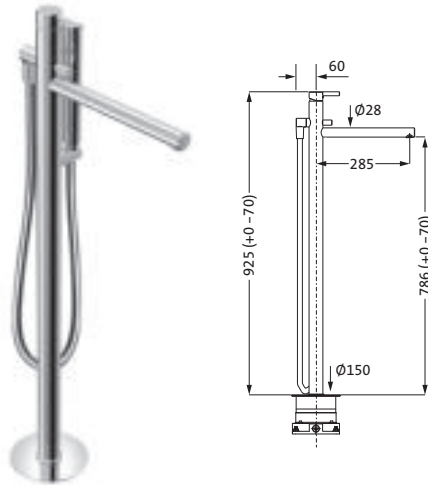

Wanneneinlaufsäule

Farbset bodenstehend
LOGIC-SoftEmotion-Keramikkartusche
Neoperl-Perlator
Brauseanschluss 1/2"
Brauseschlauch 1.600 mm
Automatik-Zugumsteller
Stabhandbrause Kunststoff, eigensicher
nachträgliche Ausrichtung ± 18° möglich

chrom 10.145207.1.01 1.788,00

AUSLAUFARTIKEL

NOTWENDIGES ZUBEHÖR

LOGIC Standbatterie Universal-Einbaukörper

11.105200.3.09 266,60

siehe Seite 193