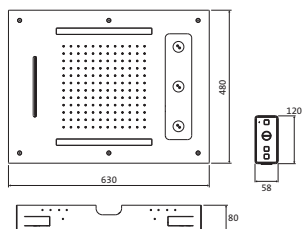

OPTIONALES ZUBEHÖR

LOGIC XL 4 Thermostat Rohbauset   siehe Seite 204   **11.240000.1.09**   **1.590,00**

LOGIC XL 5 Thermostat Rohbauset   siehe Seite 206   **11.250000.1.09**   **1.880,00**

(bei zusätzlicher Installation einer Brausegarnitur)