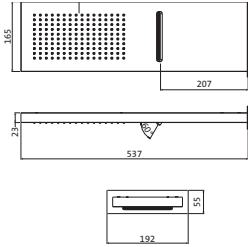

REGENBRAUSEN