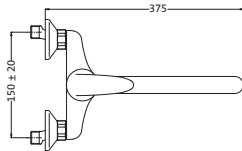

Wannenfüll- und Brausebatterie Aufputz

chrom 52.142000.1.01 222,30

mit schwenkbarem Auslauf 300 mm
LOGIC-SoftEmotion-Keramikkartusche
mit einstellbarer Temperaturbegrenzung
Brauseanschluss 1/2"
schraubbare Wandrosetten
Automatik-Zugumsteller