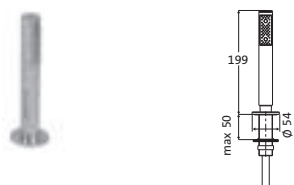

siehe Seite 193/194

**Wannen-Schlauchbrause**

für Fliesen- / Wannenrandmontage
mit ausziehbarem Nylon-Brauseschlauch
Stabhandbrause Kunststoff, eigensicher
inkl. Befestigung

chrom 11.225600.1.01 214,00

OPTIONALES ZUBEHÖR**LOGIC-Schlauchbox für Wannenrand**