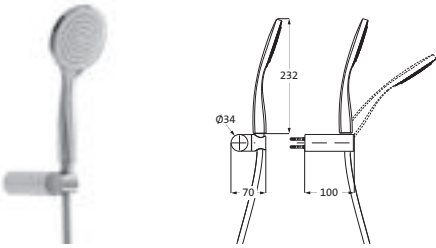

Wannenset mit Konushalter round chrom **11.620224.1.01** **93,70**
mit Handbrause deep 100 mm ohne Verstellung,
eigensicher
Konushalter, beweglich
Silberflex-Brauseschlauch 1.250 mm

Wannenset mit Konushalter round chrom **11.620224.3.01** **100,60**
mit Silberflex-Brauseschlauch 1.600 mm