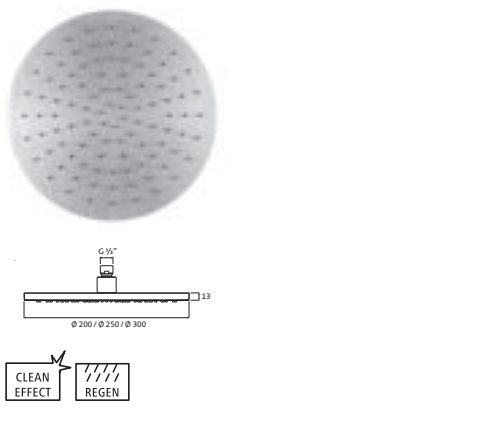

Regenbrause round für Decken- oder Wandarm CLEAN EFFECT Kugelgelenk 1/2"	Ø 200 mm	Edelstahl gebürstet	17.600200.1.09	422,20
		Copper Steel	21.610200.1.39	856,00
		Black Steel	21.610200.1.40	856,00
	Ø 250 mm	Brass Steel	21.610200.1.41	856,00
		Edelstahl gebürstet	17.600250.1.09	477,00
		Copper Steel	21.610250.1.39	1.545,00
	Ø 300 mm	Black Steel	21.610250.1.40	1.545,00
		Brass Steel	21.610250.1.41	1.545,00
		Edelstahl gebürstet	17.600300.1.09	650,00
	Ø 400 mm	Copper Steel	21.610300.1.39	1.910,00
		Black Steel	21.610300.1.40	1.910,00
		Brass Steel	21.610300.1.41	1.910,00

Durchflussmenge (bei 3 bar):
siehe Datenblatt auf herzbach.com