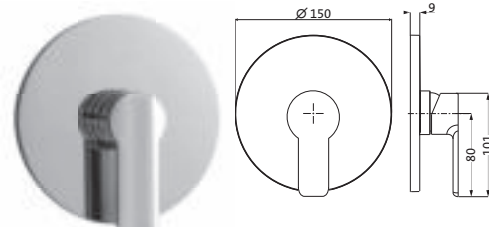

Brausebatterie Unterputz

chrom 24.130055.1.01 239,10

Farbset Wandmontage
Armaturenblende Ø 150 mm
LOGIC-SoftEmotion-Keramikkartusche
eigensicher gegen Rückfließen

NOTWENDIGES ZUBEHÖR

LOGIC PLUS-Box Universal-Einbaukörper

11.110000.1.09 205,90

siehe Seite 187

OPTIONALES ZUBEHÖR

Unterputzverlängerung 30 mm nicht kürzbar

chrom 11.081500.1.01 103,00