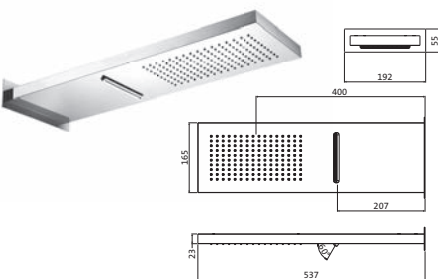

(bei zusätzlicher Installation einer Brausegarnitur)

**Regenbrause Multifunktion 2****537 x 165 mm**

zur Wandmontage

Strahlarten: Regen / Schwall

mit CLEAN EFFECT, Wandhalterung

Edelstahl poliert	11.661600.2.01	865,00
PVD gold	30.661600.2.03	1.240,00
grau matt	23.661600.2.06	1.153,00
weiß matt	23.661600.2.07	1.153,00
schwarz matt	23.661600.2.12	1.153,00