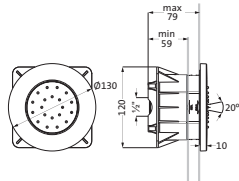

SEITENBRAUSEN

Unterputz-Seitenbrause round

Ø 130 mm

Strahlwinkel 20° verstellbar

CLEAN EFFECT

mit Einbaukörper

chrom **11.674300.1.01** 135,00

Edelstahl gebürstet **11.674300.1.09** 201,30

Durchflussmenge (bei 3 bar): ca. 4 Liter / Min