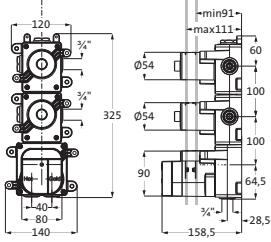

LOGIC XL 2 UNIVERSAL-THERMOSTAT

**LOGIC XL 2 Universal-Thermostat-Modul
für 2 Verbraucher**

11.220000.1.09

995,00

mit LOGIC-Thermoelement

Heißwassersperre 38°C

2 Schnellschluss-Keramikventile 90° (getrennt oder gleichzeitig nutzbar)

schallentkoppelte Montage

eigensicher gegen Rückfließen

Reinigungsfilter

senkrechter und waagerechter Einbau möglich

Durchflussmenge bei 3 bar ca. 55 Liter / Min

Durchflussmenge bei 5 bar ca. 68 Liter / Min

(bei freiem Durchlass)

Bitte überprüfen Sie die Ablaufleistung der bauseitigen Ablaufarmatur!

OPTIONALES ZUBEHÖR

Unterputzverlängerung 40 mm stufenweise kürzbar

11.022000.1.09

287,10

LOGIC XL 2

LOGIC XL 2 ist genau wie **LOGIC XL 1+** für zwei Verbraucher geeignet, bietet aber eine entscheidende Erweiterung: Da es mit zwei Absperrventilen ausgestattet ist, können die beiden angeschlossenen Verbraucher gleichzeitig betrieben werden.

Somit bietet **LOGIC XL 2** einen sinnvollen Einsatz bei einer zeitgleichen Benutzung von zwei Anwendungen – also eine einfache Regenbrause in Verbindung mit Seitenbrausen oder einer Handbrause. Die optimale Bedienbarkeit der Thermostatregler durch hochwertige 90° Schnellschluss-Keramikventile ist dabei ein deutliches Indiz für die bewährte herzbach Spitzenqualität.