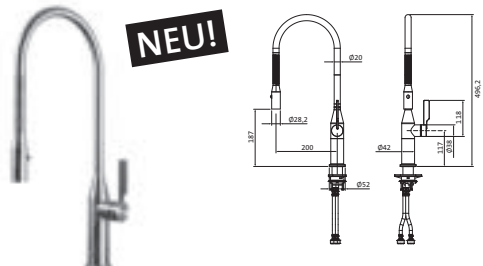

Lochbohrung Ø 35 mm
hole diameter

Spültisch-Einlochbatterie

schwenkbarer SpiralfederAuslauf 135°
mit 2 Strahlfunktionen
LOGIC-SoftEmotion-Keramikkartusche
LOGIC-Fix-Schnellbefestigung
Anschlusschläuche, DVGW zertifiziert

Edelstahl gebürstet 17.136300.1.09 1.070,00
Copper Steel 21.136300.1.39 1.620,00
Black Steel 21.136300.1.40 1.620,00
Brass Steel 21.136300.1.41 1.620,00