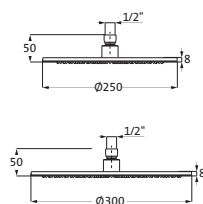

REGENBRAUSEN

Regenbrause round		Ø 250 mm	chrom	11.600250.1.01	188,70
für Decken- oder Wandarm			PVD gold	30.600250.1.03	284,00
Strahlart: Regen			grau matt	23.600250.1.06	265,40
CLEAN EFFECT, Kugelgelenk 1/2"			weiß matt	23.600250.1.07	265,40
			schwarz matt	23.600250.1.12	265,40
		Ø 300 mm	chrom	11.600300.1.01	306,60
			PVD gold	30.600300.1.03	502,00
			grau matt	23.600300.1.06	466,80
			weiß matt	23.600300.1.07	466,80
			schwarz matt	23.600300.1.12	466,80

Durchflussmengen (bei 3 bar):
siehe Datenblatt auf herzbach.com