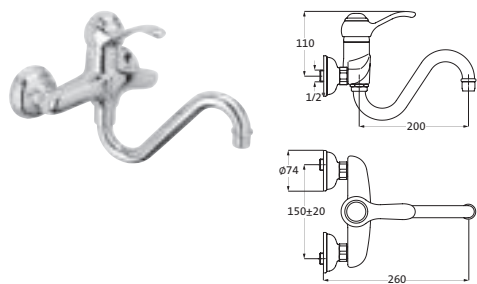

Spültisch-Wandarmatur

chrom **34.154000.1.01** 426,70

mit schwenkbarem Auslauf
LOGIC-SoftEmotion-Keramikkartusche
mit einstellbarer Temperaturbegrenzung
Neoperl-Perlator