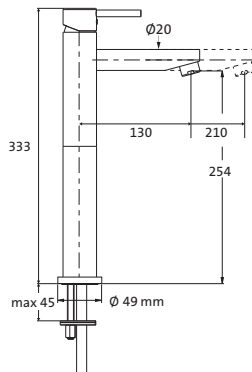

**Waschtisch-Einlochbatterie L-Size
mit erhöhtem Schaft**

130 mm chrom **22.120320.2.01** 485,10

210 mm chrom **22.120320.3.01** 539,00

für freistehende Waschschaalen
in 2 Auslauflängen
LOGIC-SoftEmotion-Keramikkartusche
Neoperl-Sparperlator
LOGIC-Fix-Befestigung
Anschlusschläuche, DVGW zertifiziert
ohne Ablaufgarnitur