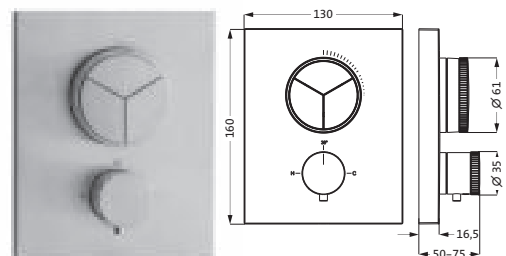

Unterputz Thermostat PUSH square für 3 Verbraucher   Edelstahl gebürstet*   **17.803055.2.09**   **1.023,00**
Farbset Wandmontage
Ein- und Ausschalten der 3 Verbraucher über Push-Button
Durchflussmenge stufenlos mit Reguliergriff einstellbar
LOGIC Thermostatkartusche
Heißwassersperre 38°C
Armaturenblende 160 x 130 mm

NOTWENDIGES ZUBEHÖR

LOGIC PLUS-Box Universal-Einbaukörper   **11.110000.1.09**   **205,90**
siehe Seite 187

OPTIONALES ZUBEHÖR

Unterputzverlängerung 30 mm   Edelstahl gebürstet*   **11.081700.1.09**   **251,80**
nicht kürzbar