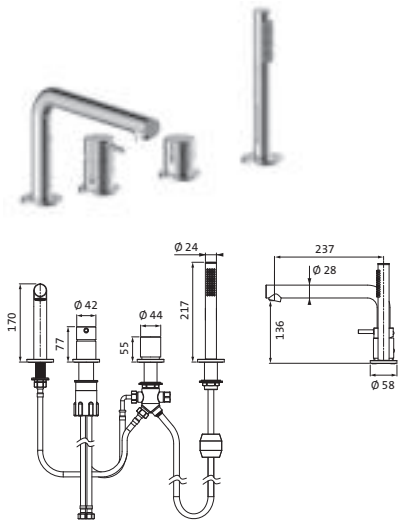

WANNE

Vierloch-Wannenarmatur

für Fliesen- / Wannenrandmontage
mit starrem Wannenauslauf
inkl. Befestigung
LOGIC-SoftEmotion-Keramikkartusche
Drehumsteller
mit ausziehbarem Nylon-Brauseschlauch
SSR-Perlator mit beweglicher Strahlscheibe
Stabhandbrause Kunststoff, eigensicher

chrom	30.120250.1.01	946,00
PVD gold	30.120250.1.03	1.419,00
grau matt	30.120250.1.06	1.324,00
weiß matt	30.120250.1.07	1.324,00
schwarz matt	30.120250.1.12	1.324,00

OPTIONALES ZUBEHÖR

LOGIC-Montagerahmen	11.500180.1.09	348,90
LOGIC-Montagegestell	11.500185.1.09	735,00
LOGIC-Montagegestell mit Schlauchkasten	11.500190.1.09	1.138,00
siehe Seite 193/194		

Wannen-Schlauchbrause

für Fliesen- / Wannenrandmontage
mit ausziehbarem Nylon-Brauseschlauch
Stabhandbrause Kunststoff, eigensicher
inkl. Befestigung

chrom	11.225600.1.01	214,00

OPTIONALES ZUBEHÖR

LOGIC-Schlauchbox für Wannenrand	11.500175.1.09	537,00
LOGIC-Schlauchbox für Fliesenrand	siehe Seite 193/194	705,00