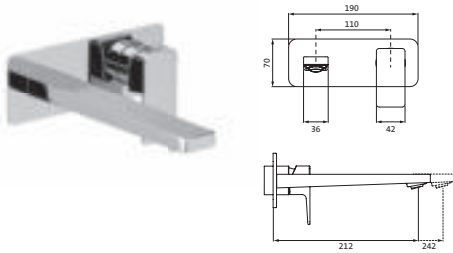

WASCHTISCH

Waschtisch-Unterputzbatterie

in 2 Auslauflängen

Farbset Wandmontage

Durchlaufende Armaturenblende 190 mm x 70 mm

LOGIC-SoftEmotion-Keramikkartusche

Neoperl-Ecoperator

Auslauf kann wahlweise links / rechts gesetzt werden (bitte Rohmontage beachten)

Auslauflänge 210 mm	chrom	36.220954.2.01	462,80
	schwarz matt	36.220954.2.12	650,00
	Edelstahlfinish	36.220954.2.14	697,00
Auslauflänge 240 mm	chrom	36.220957.2.01	483,60
	schwarz matt	36.220957.2.12	676,00
	Edelstahlfinish	36.220957.2.14	723,00

NOTWENDIGES ZUBEHÖR

LOGIC-Unterputzbatterie-Rohbauset siehe Seite 189 **11.740000.1.09** **293,90**

OPTIONALES ZUBEHÖR

Unterputzverlängerung 30 mm

chrom	11.081500.1.01	103,00
schwarz matt	23.081500.1.12	194,60
Edelstahlfinish	36.081500.1.14	199,70