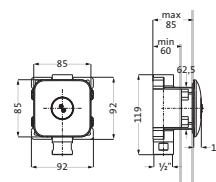

Unterputz-Seitenbrause soft

85 x 85 mm

Rotationsdüse, Strahlart Spin-Jet

mit Einbaukörper

chrom **11.676000.3.01** 157,80

Durchflussmenge (bei 3 bar): ca. 4 Liter / Min