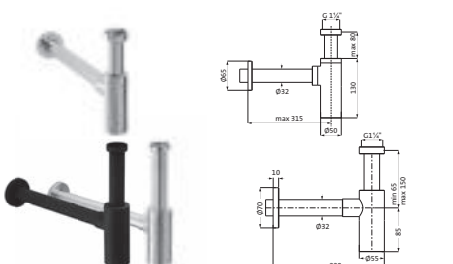

WASCHTISCH- UND BIDET-ZUBEHÖR

Design-Geruchsverschluss 1 1/4"

Wandrohr kürzbar

Tauchrohr höhenverstellbar

mit Reinigungsöffnung

chrom	11.485800.1.01	128,10
schwarz matt	23.485800.1.12	180,70
Edelstahlfinish	36.485800.1.14	194,00