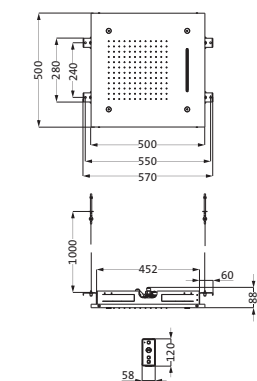

(bei zusätzlicher Installation einer Brausegarnitur)

Farblicht-Regenbrause Multifunktion 3 Edelstahl poliert **11.600385.2.01** **5.607,00**
500 x 500 mm Edelstahl gebürstet **11.600385.2.09** **6.729,00**