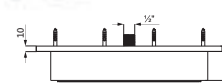

SCHWALLAUSLÄUFE

Schwall-Wandauslauf XL für Wand-Aufputzmontage		Edelstahl poliert	11.697000.1.01	996,00
346 x 80 mm, Ausladung 63,5 mm		PVD gold	30.697000.1.03	1.223,00
mit Wandhalterung		grau matt	23.697000.1.06	1.133,00
Durchflussmenge (bei 3 bar): ca. 16 Liter / Min		weiß matt	23.697000.1.07	1.133,00
		schwarz matt	23.697000.1.12	1.133,00