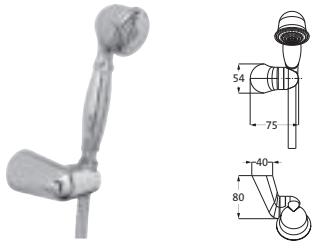

WANNENSETS

Wannenset Retro

mit Handbrause Messing ohne Verstellung
Konushalter drehbar
Metall-Brauseschlauch 1.500 mm

chrom	11.512300.1.01	126,90
chrom-gold	11.512300.1.02	143,00
weiß-gold	11.512300.1.04	175,00
gold	11.512300.1.03	258,50
bronze	11.512300.1.05	199,20