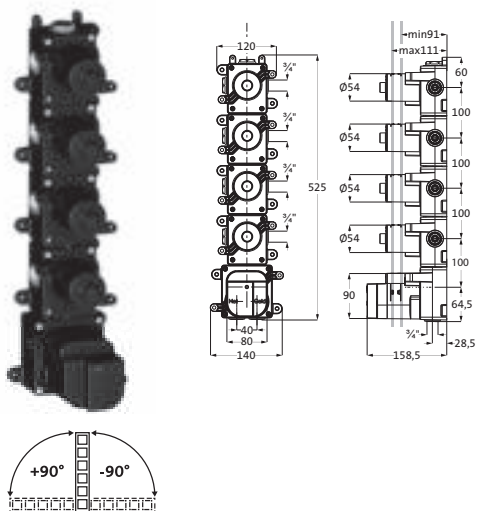

LOGIC XL 4 UNIVERSAL-THERMOSTAT

LOGIC XL 4 Universal-Thermostat-Modul für 4 Verbraucher	11.240000.1.09	1.590,00
mit LOGIC-Thermoelement		
Heißwassersperre 38°C		
4 Schnellschluss-Keramikventile 90° (getrennt oder gleichzeitig nutzbar)		
schallentkoppelte Montage		
eigensicher gegen Rückfließen		
Reinigungsfilter		
senkrechter und waagerechter Einbau möglich		
Durchflussmenge bei 3 bar ca. 55 Liter / Min		
Durchflussmenge bei 5 bar ca. 70 Liter / Min (bei freiem Durchlass)		
Bitte überprüfen Sie die Ablaufleistung der bauseitigen Ablaufarmatur!		

OPTIONALES ZUBEHÖR		
Unterputzverlängerung 40 mm stufenweise kürzbar	11.024000.1.09	486,20