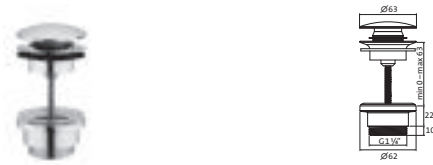

Design-Ablaufventil 1 1/4" chrom **11.452300.1.01** **49,50**
mit Push-Druckverschluss
einsetzbar für Waschtische mit Überlauf