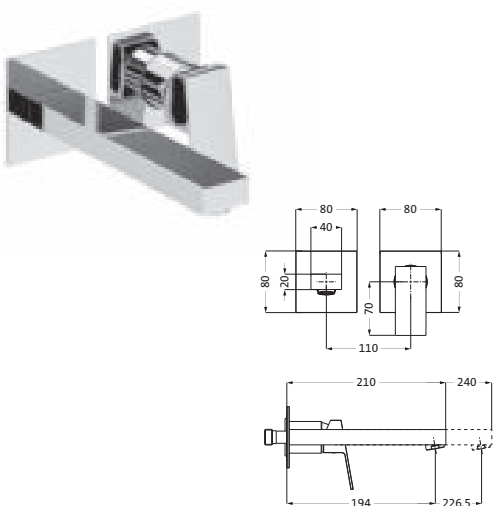

Waschtisch-Unterputzbatterie

in 2 Auslauflängen

210 mm chrom **12.203754.1.01** 457,60

240 mm chrom **12.203757.1.01** 508,00

Farbset Wandmontage

Auslaufblende 80 x 80 mm

Armaturenblende 80 x 80 mm

LOGIC-SoftEmotion-Keramikkartusche

Neoperl-Perlator

Auslauf kann wahlweise links / rechts gesetzt werden (bitte Rohmontage beachten)

NOTWENDIGES ZUBEHÖR

LOGIC-Unterputzbatterie-Rohbaset

11.740000.1.09 293,90

siehe Seite 189

OPTIONALES ZUBEHÖR

Unterputzverlängerung 30 mm

chrom **11.081500.1.01** 103,00

nicht kürzbar