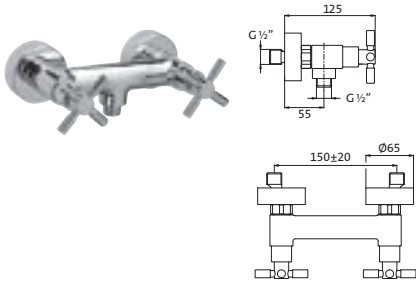

BRAUSE

**Brausebatterie Aufputz**chrom **14.951000.1.01** 348,90

Schnellschluss-Keramikventile 90°
 Brauseanschluss 1/2"
 schraubbare Wandrossetten
 eigensicher gegen Rückfließen

WANNE

**Wannenfüll- und Brausebatterie Aufputz**chrom **14.952160.1.01** 441,50