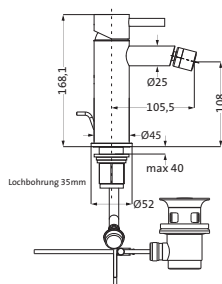

WASCHTISCH

Waschtisch-Unterputzbatterie

in 3 Auslauflängen
Farbset Wandmontage
Auslaufblende Ø 80 mm
Armaturenblende Ø 80 mm
LOGIC-SoftEmotion-Keramikkartusche
Neoperl-SSR-Perlator
mit beweglicher Strahlscheibe
Auslauf kann wahlweise
links / rechts / unten gesetzt werden
(bitte Rohmontage beachten)

Auslauflänge 160 mm

Edelstahl gebürstet	17.139765.1.09	541,00
Copper Steel	21.139756.1.39	890,00
Black Steel	21.139756.1.40	890,00
Brass Steel	21.139756.1.41	890,00

Auslauflänge 210 mm

Edelstahl gebürstet	17.139745.1.09	553,00
Copper Steel	21.139754.1.39	919,00
Black Steel	21.139754.1.40	919,00
Brass Steel	21.139754.1.41	919,00

Auslauflänge 240 mm

Edelstahl gebürstet	17.139775.1.09	581,00
Copper Steel	21.139757.1.39	962,00
Black Steel	21.139757.1.40	962,00
Brass Steel	21.139757.1.41	962,00

NOTWENDIGES ZUBEHÖR

LOGIC-Unterputzbatterie-Rohbauset 11.740000.1.09 293,90

siehe Seite 189

OPTIONALES ZUBEHÖR

Unterputzverlängerung 30 mm Edelstahl gebürstet 11.081500.1.09 128,10
nicht kürzbar Copper Steel 21.081500.1.39 392,50
Black Steel 21.081500.1.40 392,50
Brass Steel 21.081500.1.41 392,50

Waschtisch-Brückenbatterie

in 3 Auslauflängen
Farbset Wandmontage
Auslauf mit Wandrosette
Neoperl-SSR-Perlator
mit beweglicher Strahlscheibe

Auslauflänge 160 mm

Edelstahl gebürstet 17.959050.1.09 522,00

Auslauflänge 210 mm

Edelstahl gebürstet 17.959000.1.09 538,00

Auslauflänge 240 mm

Edelstahl gebürstet 17.959060.1.09 563,00

NOTWENDIGES ZUBEHÖR

LOGIC-Brückenbatterie-Rohbauset 11.725205.1.09 248,30

siehe Seite 191

OPTIONALES ZUBEHÖR

Unterputzverlängerung 30 mm 11.080530.2.09 68,70
nicht kürzbar

BIDET

Bidet-Einlochbatterie