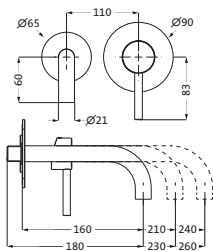

WASCHTISCH

Waschtisch-Unterputzbatterie	160 mm	chrom	10.145756.1.01	293,90
in 3 Auslauflängen	210 mm	chrom	10.145754.1.01	321,50
Farbset Wandmontage	240 mm	chrom	10.145757.1.01	348,90

Auslaufblende Ø 65 mm

Armaturenblende Ø 90 mm

LOGIC-SoftEmotion-Keramikkartusche

Neoperl-Sparperlator

Auslauf kann wahlweise links / rechts / unten gesetzt werden (bitte Rohmontage beachten)

AUSLAUFARTIKEL

NOTWENDIGES ZUBEHÖR

LOGIC-Unterputzbatterie-Rohbaset	11.740000.1.09	293,90

siehe Seite 189

OPTIONALES ZUBEHÖR

Unterputzverlängerung 30 mm	chrom	11.081500.1.01	103,00

nicht kürzbar