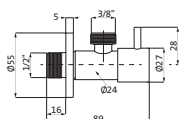

nicht kürzbar

BOUTIQUE

Safety-Strip
Antirutsch-Streifen

Sicherer Halt in Dusche und Wanne
Inhalt: 10 Folienstreifen 30 x 2 cm
selbstklebend

transparent 59.470000.1.09 58,30

ECKVENTILE

Design-Eckventil
Wandanschluss 1/2\"
Armaturenanschluss 3/8\"
mit Rosette Ø 55 mm