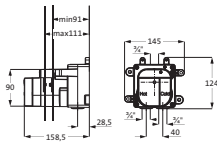

LOGIC XL VARIO EINZEL-THERMOSTAT

LOGIC XL Vario Einzel-Thermostat-Modul	11.200100.1.09	403,70
mit LOGIC-Thermoelement Heißwassersperre 38°C schallentkoppelte Montage eigensicher gegen Rückfließen Reinigungsfilter senkrechter und waagerechter Einbau möglich Durchflussmenge bei 3 bar ca. 50 Liter / Min Durchflussmenge bei 5 bar ca. 63 Liter / Min (bei freiem Durchlass) Bitte überprüfen Sie die Ablaufleistung der bauseitigen Ablaufarmatur!		

OPTIONALES ZUBEHÖR

Unterputzverlängerung 40 mm

stufenweise kürzbar	11.021100.1.09	90,40