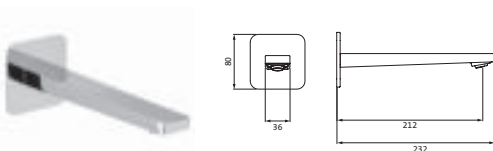

Wandauslauf 1/2"

Auslauflänge 210 mm
mit Wandrosette 80 x 80 mm
Neoperl-Perlator

chrom	36.220200.1.01	202,80
schwarz matt	36.220200.1.12	280,80
Edelstahlfinish	36.220200.1.14	301,60