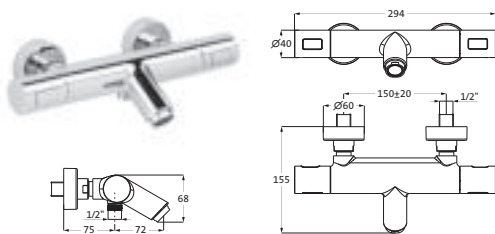

THERMOSTATE UND VENTILE

Thermostat-Wannenbatterie Aufputz

chrom 11.132170.1.01 307,70

LOGIC-EasyClean-Thermoelement
Absperrrventil mit integr. 2-Wege-Umstellung
Brauseanschluss 1/2"
schraubbare Wandrosetten
eigensicher gegen Rückfließen

grau matt 23.132170.1.06 493,10

weiß matt 23.132170.1.07 493,10

schwarz matt 23.132170.1.12 493,10