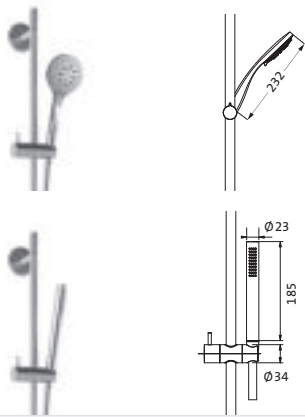

Dusch-Wandstangenset seven round 900 mm mit Handbrause deep 100 mm Multifunktion, eigensicher Brauseschlauch 1.600 mm	Edelstahl gebürstet	17.922800.1.09	634,00
	Edelstahl gebürstet	17.922700.1.09	538,00