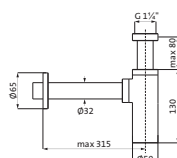

ABLAUFSYSTEME

Design-Geruchsverschluss 1 1/4\"
Wandrohr kürzbar
Tauchrohr höhenverstellbar
mit Reinigungsöffnung

chrom 11.485800.1.01 128,10
NEU! PVD gold 30.485800.1.03 192,00
grau matt 23.485800.1.06 180,70
weiß matt 23.485800.1.07 180,70
schwarz matt 23.485800.1.12 180,70