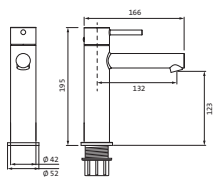

Waschtisch-Einlochbatterie L-Size

LOGIC-SoftEmotion-Keramikkartusche
Neoperl-Sparperlator
LOGIC-Fix-Schnellbefestigung
Anschlusschläuche, DVGW zertifiziert
ohne Ablaufgarnitur

chrom	30.120420.1.01	264,00
PVD gold	30.120420.1.03	396,00
grau matt	30.120420.1.06	370,00
weiß matt	30.120420.1.07	370,00
schwarz matt	30.120420.1.12	370,00

mit Ablaufgarnitur

chrom	30.120410.1.01	283,00