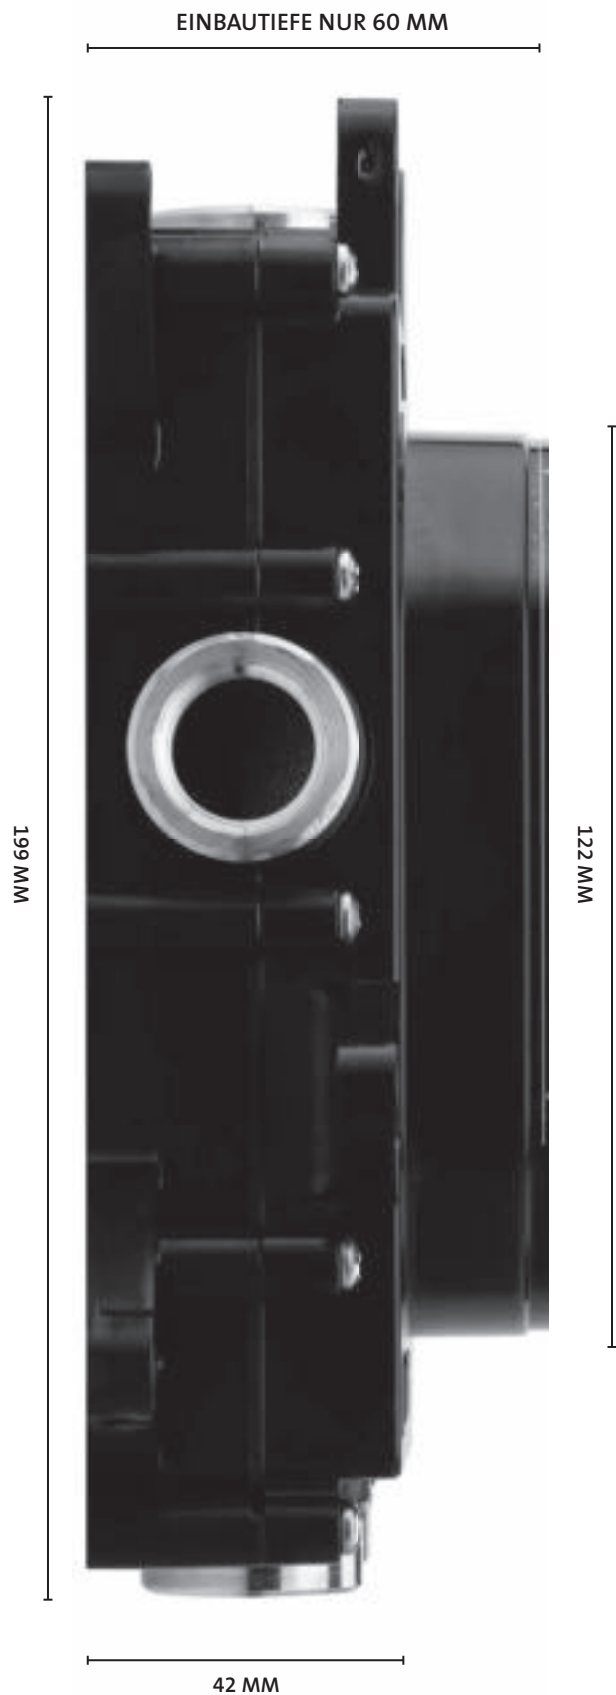

LOGIC PLUS UNIVERSAL-EINBAUBOX

Abbildung in Originalgröße

EINE BOX FÜR ALLE DESIGNS

Geeignet für alle herzbach Farbsets, ganz gleich ob Hebelmischer oder Thermostat. LOGIC PLUS bietet 3 Abgänge für maximale Gestaltungsfreiheit.

EINFACHE MONTAGE, ULTRAFLACHER KÖRPER

Ganz einfach zu montieren dank LOGIC-Befestigungssystem und perfekt auszurichten mit den integrierten Auflageflächen für die Wasserwaage. Mit nur 60 mm Einbautiefe passt die LOGIC PLUS-Box in nahezu jede Einbausituation.

LEICHTE INSTALLATION

Verwechslungssicher markierte Zuläufe und eine integrierte Spül- und Abdrückvorrichtung lassen das Herz des Installateurs höher schlagen.

SCHALLISOLIERTES, GUMMIERTES GEHÄUSE

Keine störende Schallübertragung auf Ihre Wand bzw. in das Mauerwerk – und ein Einbaukörper, der absolut wasserdicht ist – perfekter Feuchtigkeitsschutz für Ihre Wand.