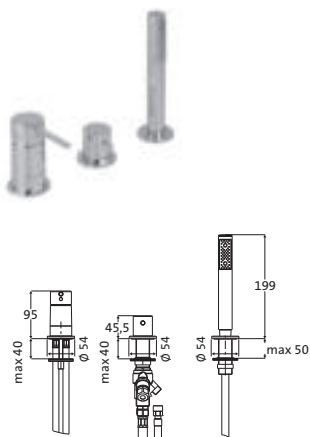

Dreiloch-Wannenarmatur

für Fliesen- / Wannenrandmontage
ohne Wannenauslauf
inkl. Befestigung
LOGIC-SoftEmotion-Keramikkartusche
mit ausziehbarem Nylon-Brauseschlauch
Drehumstellung
Stabhandbrause Kunststoff, eigensicher

chrom 10.145250.2.01 840,00

AUSLAUFARTIKEL

OPTIONALES ZUBEHÖR

LOGIC-Montagerahmen

11.500180.1.09 348,90

LOGIC-Montagegestell

11.500185.1.09 735,00

LOGIC-Montagegestell mit Schlauchkasten

11.500190.1.09 1.138,00

siehe Seite 193/194