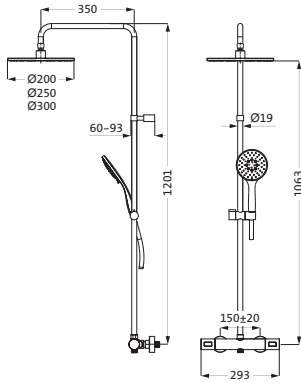

grau matt 23.131100.1.06 336,30

weiß matt 23.131100.1.07 336,30

schwarz matt 23.131100.1.12 336,30

THERMOSTATE UND VENTILE

Duschsäule mit	Ø 200 mm	chrom	11.988220.1.01	567,00
Brause-Aufputz-Thermostat	Ø 250 mm	chrom	11.988225.1.01	615,00
Thermostat mit Ab-/Umstellventil	Ø 300 mm	chrom	11.988230.1.01	733,00
CoolBody Armaturenkörper				
LOGIC-Easyclean Thermostatkartusche				
Heißwassersperre bei 38°C				
Brause-Anschlussgewinde 1/2"	Ø 250 mm	grau matt	23.988250.1.06	1.164,00
Regenbrause		weiß matt	23.988250.1.07	1.164,00
round Ø 200 / Ø 250 / Ø 300 mm		schwarz matt	23.988250.1.12	1.164,00
CLEAN EFFECT				
Gesamthöhe 1.201 mm				
Brauserohr nicht kürzbar				
Brausearm 350 mm (nicht schwenkbar)				
Konusgleiter höhenverstellbar				
mit Stabhandbrause, Brauseschlauch 1.500 mm				