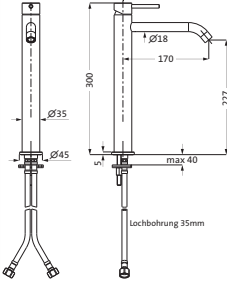

Waschtisch-Einlochbatterie L-Size mit erhöhtem Schaft

Edelstahl gebürstet **28.203200.2.09** **555,00**

Armaturenkörper Ø 35 mm
für freistehende Waschschaalen
LOGIC-SoftEmotion-Keramikkartusche
Neoperl-Sparperlator
LOGIC-Fix-Schnellbefestigung
Anschlusschläuche, DVGW zertifiziert
ohne Ablaufgarnitur