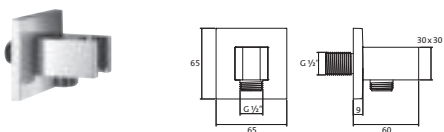

Brauseanschlussbogen square	chrom	11.685400.2.01	115,40
mit Rosette 65 x 65 mm			
mit integriertem Konushalter starr			
eigensicher gegen Rückfließen			
Anschlussgewinde 1/2"