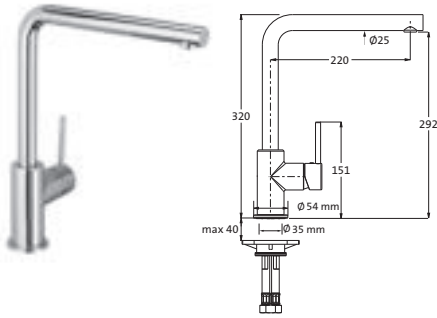

SIRO

**NIEDER
DRUCK**

Spültisch-Einlochbatterie

chrom 10.145515.1.01 382,00

mit schwenkbarem Auslauf 360°
LOGIC-SoftEmotion-Keramikkartusche
mit einstellbarer Temperaturbegrenzung
Neoperl-Perlator
LOGIC-Fix-Befestigung
Anschlusschläuche, DVGW zertifiziert

Spültisch-Einlochbatterie Niederdruck

chrom 10.145515.2.01 455,30

für offene Warmwasserbereiter