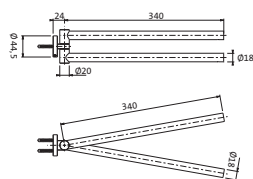

Handtuchhalter

2 bewegliche Arme
Ausladung 340 mm
runde Rosette
Wandmontage
Befestigung verdeckt

chrom	30.818500.1.01	207,00
PVD gold	30.818500.1.03	310,00
grau matt	23.818500.1.06	290,00
weiß matt	23.818500.1.07	290,00
schwarz matt	23.818500.1.12	290,00

Handtuchhaken

Ausladung 32 mm
runde Rosette
Wandmontage
Befestigung verdeckt

chrom	30.819000.1.01	44,00
PVD gold	30.819000.1.03	66,00
grau matt	23.819000.1.06	62,00
weiß matt	23.819000.1.07	62,00
schwarz matt	23.819000.1.12	62,00

Ausladung 62 mm

chrom	30.819500.1.01	50,00
PVD gold	30.819500.1.03	75,00
grau matt	23.819500.1.06	70,00
weiß matt	23.819500.1.07	70,00
schwarz matt	23.819500.1.12	70,00