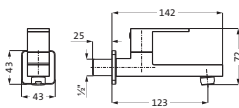

Wandventil für Kaltwasser	chrom	12.250960.1.01	140,70

ohne Mischung

Schnellschluss-Keramikventil 90°

Neoperl-Sparperlator