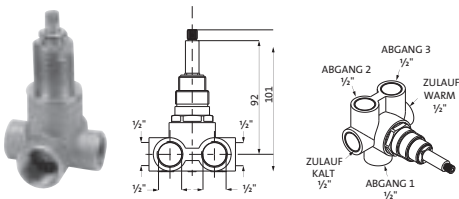

LOGIC-Universal-Unterputz-Dreiwegeumsteller 11.065500.1.09 229,90
Rohmontage
mit keramisch dichtender Umstellkartusche
Anschluss 1/2"

OPTIONALES ZUBEHÖR

Unterputzverlängerung 30 mm für chrom 11.080500.1.09 35,50
nicht kürzbar für Edelstahl 11.080530.1.09 35,50

→ PASSENDE FARBSETS