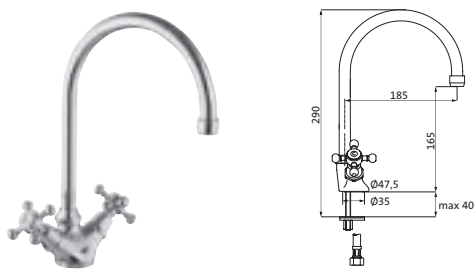

ANAIS UND ANAIS CLASSIC

Spültisch-Einlochbatterie

mit schwenkbarem Auslauf 360°
Schnellschluss-Keramikventile 90°
Neoperl-Perlator
LOGIC-Fix-Schnellbefestigung
Anschlusschläuche, DVGW zertifiziert

chrom **32.471000.1.01** 326,10