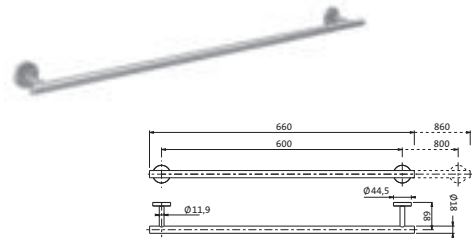

Badetuchhalter	600 mm	Edelstahl gebürstet	17.816000.1.09	239,10
runde Rosetten		Copper Steel	21.816000.1.39	375,20
Wandmontage		Black Steel	21.816000.1.40	375,20
Befestigung verdeckt		Brass Steel	21.816000.1.41	375,20
	800 mm	Edelstahl gebürstet	17.816500.1.09	255,10
		Copper Steel	21.816500.1.39	427,90
		Black Steel	21.816500.1.40	427,90
		Brass Steel	21.816500.1.41	427,90