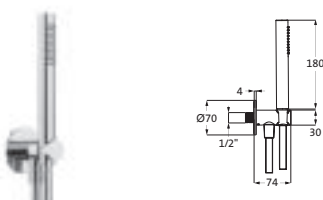

Wannenset mit Konushalter und integr. Brauseanschlussbogen seven round

mit Rosette $\varnothing$ 70 mm,
mit Stabhandbrause, eigensicher,
Konuswandler starr

¹ Brauseschlauch 1.500 mm

² Brauseschlauch 1.250 mm

NEU! chrom ²	11.914400.1.01	205,00
NEU! PVD gold ¹	30.914400.1.03	308,00
grau matt ¹	23.914400.1.06	285,00
weiß matt ¹	23.914400.1.07	285,00
schwarz matt ¹	23.620222.2.12	285,00