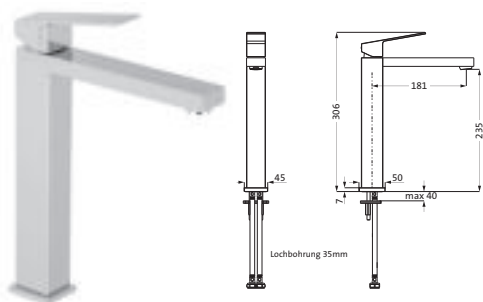

Waschtisch-Einlochbatterie L-Size mit erhöhtem Schaft

für freistehende Waschschalen
LOGIC-SoftEmotion-Keramikkartusche
Neoperl-Sparperlator
LOGIC-Fix-Schnellbefestigung
Anschlusschläuche, DVGW zertifiziert
ohne Ablaufgarnitur

chrom **12.203200.2.01** 378,70