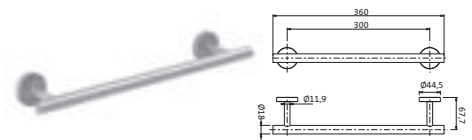

Badetuchhalter	600 mm	Edelstahl gebürstet	17.816000.1.09	239,10
runde Rosetten		Copper Steel	21.816000.1.39	375,20
Wandmontage		Black Steel	21.816000.1.40	375,20
Befestigung verdeckt		Brass Steel	21.816000.1.41	375,20
	800 mm	Edelstahl gebürstet	17.816500.1.09	255,10
		Copper Steel	21.816500.1.39	427,90
		Black Steel	21.816500.1.40	427,90
		Brass Steel	21.816500.1.41	427,90