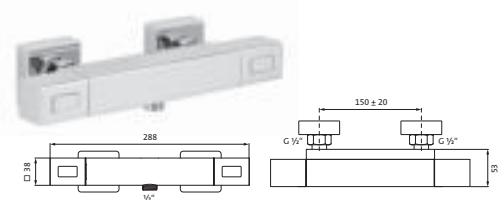

Thermostat-Brausebatterie Aufputz

CoolBody Armaturenkörper
LOGIC-EasyClean-Thermoelement
Heißwassersperre 38°C
Schnellschluss-Keramikventil 90°
Brauseanschluss 1/2"
schraubbare Wandrossetten
eigensicher gegen Rückfließen

chrom	36.131100.1.01	296,40
schwarz matt	36.131100.1.12	410,80
Edelstahlfinish	36.131100.1.14	447,20