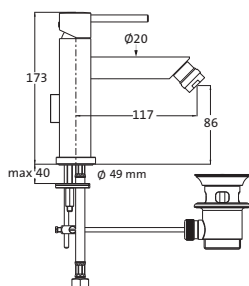

BIDET

Bidet-Einlochbatterie		chrom	22.120360.1.01	411,80
LOGIC-SoftEmotion-Keramikkartusche				
Perlatorgelenk mit Neoperl-Sparperlator				
LOGIC-Fix-Befestigung				
Anschlussschläuche, DVGW zertifiziert				
mit Zugstangen-Ablaufgarnitur