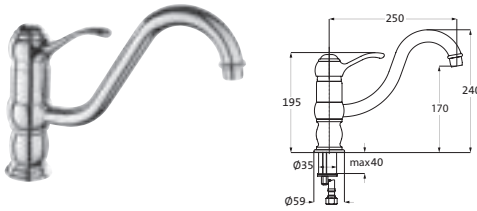

EPOCA

Spültisch-Einlochbatterie

chrom **34.155000.1.01** 338,70

mit schwenkbarem Auslauf 360°
LOGIC-SoftEmotion-Keramikkartusche
mit einstellbarer Temperaturbegrenzung
Neoperl-Perlator
LOGIC-Fix-Befestigung
Anschlusschläuche, DVGW zertifiziert