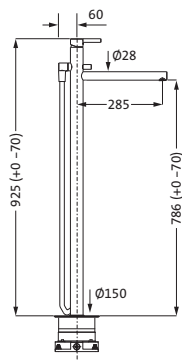

WANNE

Wanneneinlaufsäule

chrom 22.120207.1.01 1.834,00

Farbset bodenstehend
LOGIC-SoftEmotion-Keramikkartusche
Neoperl-Perlator
Brauseanschluss 1/2"
Brauseschlauch 1.600 mm
Automatik-Zugumsteller
Stabhandbrause Kunststoff, eigensicher
nachträgliche Ausrichtung ± 18 ° möglich

NOTWENDIGES ZUBEHÖR

LOGIC Standbatterie Universal-Einbaukörper
siehe Seite 193

11.105200.3.09 266,60