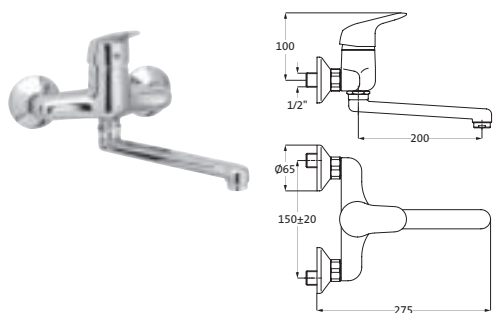

Spültisch-Wandarmatur

chrom **50.114000.1.01** **136,90**

mit schwenkbarem Auslauf
LOGIC-SoftEmotion-Keramikkartusche
mit einstellbarer Temperaturbegrenzung
Neoperl-Perlator