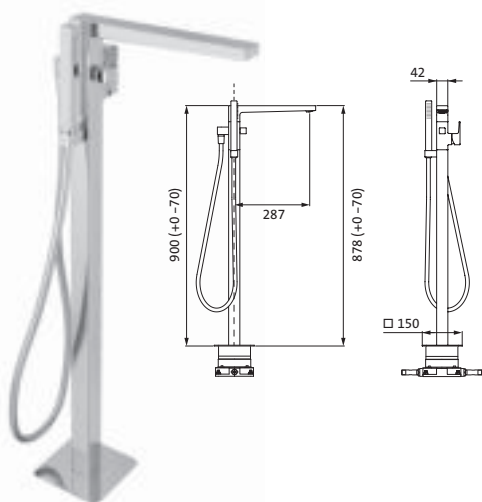

WANNE

Wanneneinlaufsäule

Farbset bodenstehend
LOGIC-SoftEmotion-Keramikkartusche
Neoperl-Perlator
Brauseanschluss 1/2"
Brauseschlauch 1.500 mm
Automatik-Zugumsteller
Stabhandbrause, eigensicher
nachträgliche Ausrichtung ± 18° möglich

chrom	36.220207.1.01	1.820,00
schwarz matt	36.220207.1.12	2.548,00
Edelstahlfinish	36.220207.1.14	2.725,00

NOTWENDIGES ZUBEHÖR

LOGIC Standbatterie Universal-Einbaukörper **11.105200.3.09** 266,60
siehe Seite 193