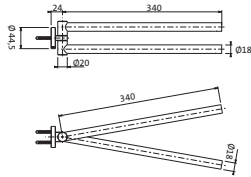

ACCESSOIRES

Handtuchhalter

2 bewegliche Arme
Ausladung 340 mm
runde Rosette
Wandmontage
Befestigung verdeckt

chrom	30.818500.1.01	207,00
grau matt	23.818500.1.06	290,00
weiß matt	23.818500.1.07	290,00
schwarz matt	23.818500.1.12	290,00

Handtuchhaken

Ausladung 32 mm
runde Rosette
Wandmontage
Befestigung verdeckt

chrom	30.819000.1.01	44,00
grau matt	23.819000.1.06	62,00
weiß matt	23.819000.1.07	62,00
schwarz matt	23.819000.1.12	62,00

Ausladung 62 mm

chrom	30.819500.1.01	50,00
grau matt	23.819500.1.06	70,00
weiß matt	23.819500.1.07	70,00
schwarz matt	23.819500.1.12	70,00