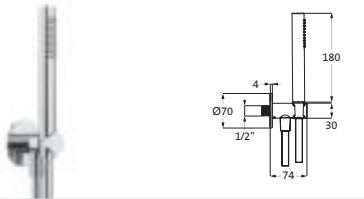

WANDSTANGEN- UND WANNENSETS

Wannenset mit Konushalter seven round

mit Rosette Ø 70 mm,

mit Handbrause deep 100 mm Multifunktion,
eigensicher, Konuswandhalter starr

¹ Brauseschlauch 1.500 mm

² Brauseschlauch 1.250 mm

NEU! chrom ² 11.914200.1.01 210,00

grau matt ¹ 23.914200.1.06 295,00

weiß matt ¹ 23.914200.1.07 295,00

schwarz matt ¹ 23.914200.1.12 295,00

Wannenset mit Konushalter und

integr. Brauseanschlussbogen seven round

mit Rosette Ø 70 mm,

mit Handbrause deep 100 mm Multifunktion,
eigensicher, Konuswandhalter starr

¹ Brauseschlauch 1.500 mm

² Brauseschlauch 1.250 mm

NEU! chrom ² 11.914600.1.01 230,00

grau matt ¹ 23.914600.1.06 320,00

weiß matt ¹ 23.914600.1.07 320,00

schwarz matt ¹ 23.620225.2.12 320,00

Wannenset mit Konushalter seven round

mit Rosette Ø 70 mm,

mit Stabhandbrause, eigensicher,
Konuswandhalter starr

¹ Brauseschlauch 1.500 mm

² Brauseschlauch 1.250 mm

NEU! chrom ² 11.914000.1.01 188,00

grau matt ¹ 23.914000.1.06 263,00

weiß matt ¹ 23.914000.1.07 263,00

schwarz matt ¹ 23.914000.1.12 263,00

Wannenset mit Konushalter und

integr. Brauseanschlussbogen seven round

mit Rosette Ø 70 mm,

mit Stabhandbrause, eigensicher,
Konuswandhalter starr

¹ Brauseschlauch 1.500 mm

² Brauseschlauch 1.250 mm

NEU! chrom ² 11.914400.1.01 205,00

grau matt ¹ 23.914400.1.06 285,00

weiß matt ¹ 23.914400.1.07 285,00

schwarz matt ¹ 23.620222.2.12 285,00