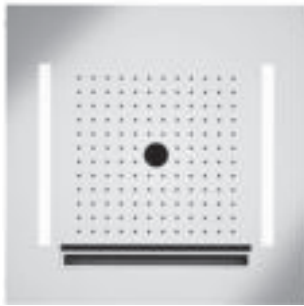

REGENBRAUSEN DECKENEINBAU MIT LED-FARBLICHT

Farblicht-Regenbrause 500 x 500 mm   Edelstahl poliert   **11.600530.2.01**   **4.664,00**

zum Deckeneinbau

Strahlart: Regen / Twist / Wire

mit

integrierter LED-Beleuchtung in den Lichtbändern

Transformator Spannungsversorgung 12V (CE-Zertifiziert)

Strahlboden Edelstahl poliert

CLEAN EFFECT

Funk-Fernbedienung weiß, frei positionierbar

Einbaurahmen für Decke-Unterputz-Installation

Durchflussmengen (bei 3 bar):

Regenstrahl ca. 10 Liter / Min

Twist ca. 7 Liter / Min

Wire ca. 18 Liter / Min

OPTIONALES ZUBEHÖR

LOGIC XL 3 Thermostat Rohbauset   siehe Seite 202   **11.230000.1.09**   **1.290,00**

LOGIC XL 4 Thermostat Rohbauset   siehe Seite 204   **11.240000.1.09**   **1.590,00**

(bei zusätzlicher Installation einer Brausegarnitur)