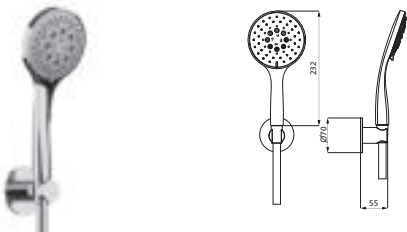

Wannenset mit Konushalter seven round		chrom ²	11.914200.1.01	210,00
mit Rosette Ø 70 mm,		PVD gold ¹	30.914200.1.03	315,00
mit Handbrause deep 100 mm Multifunktion,		grau matt ¹	23.914200.1.06	295,00
eigensicher, Konuswandhalter starr		weiß matt ¹	23.914200.1.07	295,00
¹ Brauseschlauch 1.500 mm		schwarz matt ¹	23.914200.1.12	295,00
² Brauseschlauch 1.250 mm