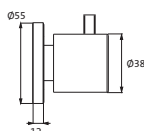

**Unterputzventil und
Zwei- oder Dreiwegeumsteller**

Farbset Wandmontage

chrom 11.958700.1.01 122,40

NOTWENDIGES ZUBEHÖR

LOGIC Universal Rohbauset UP Ventil

11.145200.1.09 55,50

LOGIC Universal Rohbauset Zweiwegeumsteller

11.065000.1.09 194,60

LOGIC Universal Rohbauset Dreiwegeumsteller

11.065500.1.09 229,90

siehe Seite 192

OPTIONALES ZUBEHÖR

Unterputzverlängerung 30 mm

chrom 11.080500.1.09 35,50

nicht kürzbar