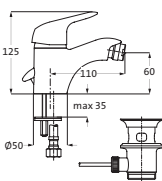

BIDET

Bidet-Einlochbatterie

chrom **50.113600.1.01** **122,40**

LOGIC-SoftEmotion-Keramikkartusche
mit einstellbarer Temperaturbegrenzung
Perlatorgelenk mit Neoperl-Sparperlator
LOGIC-Fix-Befestigung
Anschlusschläuche, DVGW zertifiziert
mit Zugstangen-Ablaufgarnitur