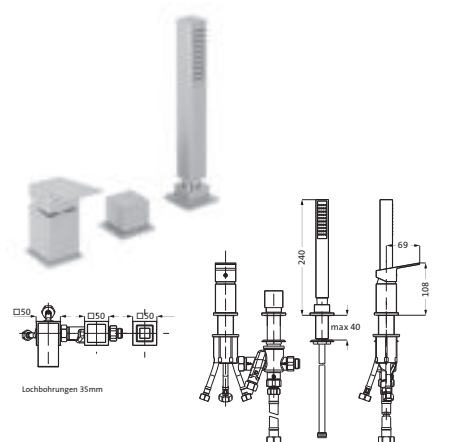

Dreiloch-Wannenarmatur

chrom 12.220250.2.01 763,00

für Fliesen- / Wannenrandmontage

ohne Wannenauslauf

inkl. Befestigung

LOGIC-SoftEmotion-Keramikkartusche

mit ausziehbarem Nylon-Brauseschlauch

Drehumsteller

Stabhandbrause Kunststoff, eigensicher

OPTIONALES ZUBEHÖR ab Seite 193/194

LOGIC-Montagerahmen

11.500180.1.09 348,90

LOGIC-Montagegestell

11.500185.1.09 735,00

LOGIC-Montagegestell mit Schlauchkasten

11.500190.1.09 1.138,00