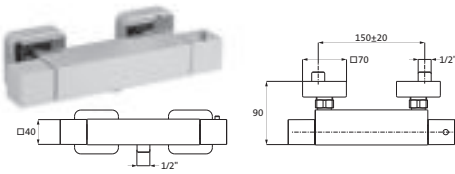

THERMOSTATE UND VENTILE