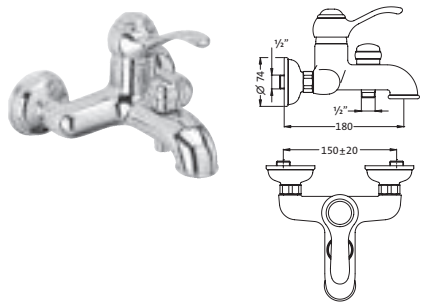

nicht kürzbar

WANNE

**Wannenfüll- und Brausebatterie Aufputz**chrom **34.152150.1.01** 459,90chrom-gold **34.152150.1.02** 526,00

LOGIC-SoftEmotion-Keramikkartusche

Neoperl-Perlador

Brauseanschluss 1/2"

schraubbare Wandrossetten