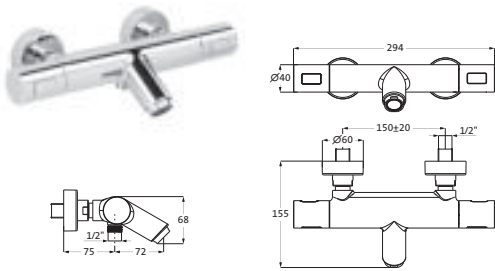

THERMOSTATE UND VENTILE

Thermostat-Wannenbatterie Aufputz

chrom 11.132170.1.01 307,70

LOGIC-EasyClean-Thermoelement
Heißwassersperre 38°C
Absperrventil mit integrierter 2-Wege-Umstellung
Brauseanschluss 1/2"
schraubbare Wandrosetten
eigensicher gegen Rückfließen