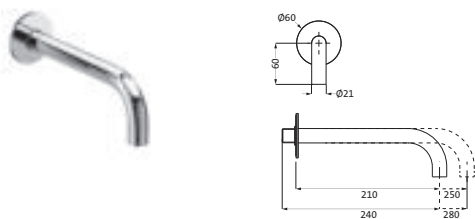

Wandauslauf 1/2"

210 mm

chrom 11.451400.1.01 137,30

in 2 Auslaufängen
mit Wandrosette Ø 60 mm
Neoperl-Perlator

grau matt 23.451400.1.06 183,10

weiß matt 23.451400.1.07 183,10

schwarz matt 23.451400.1.12 183,10

240 mm

chrom 11.451400.2.01 148,70

grau matt 23.451400.2.06 200,20

weiß matt 23.451400.2.07 200,20

schwarz matt 23.451400.2.12 200,20