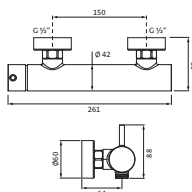

BRAUSE

Brausebatterie Aufputz

CoolBody Armaturenkörper
LOGIC-SoftEmotion-Keramikkartusche
Brauseanschluss 1/2"
schraubbare Wandrosetten
eigensicher gegen Rückfließen

chrom	30.120100.1.01	238,00
PVD gold	30.120100.1.03	357,00
grau matt	30.120100.1.06	334,00
weiß matt	30.120100.1.07	334,00
schwarz matt	30.120100.1.12	334,00