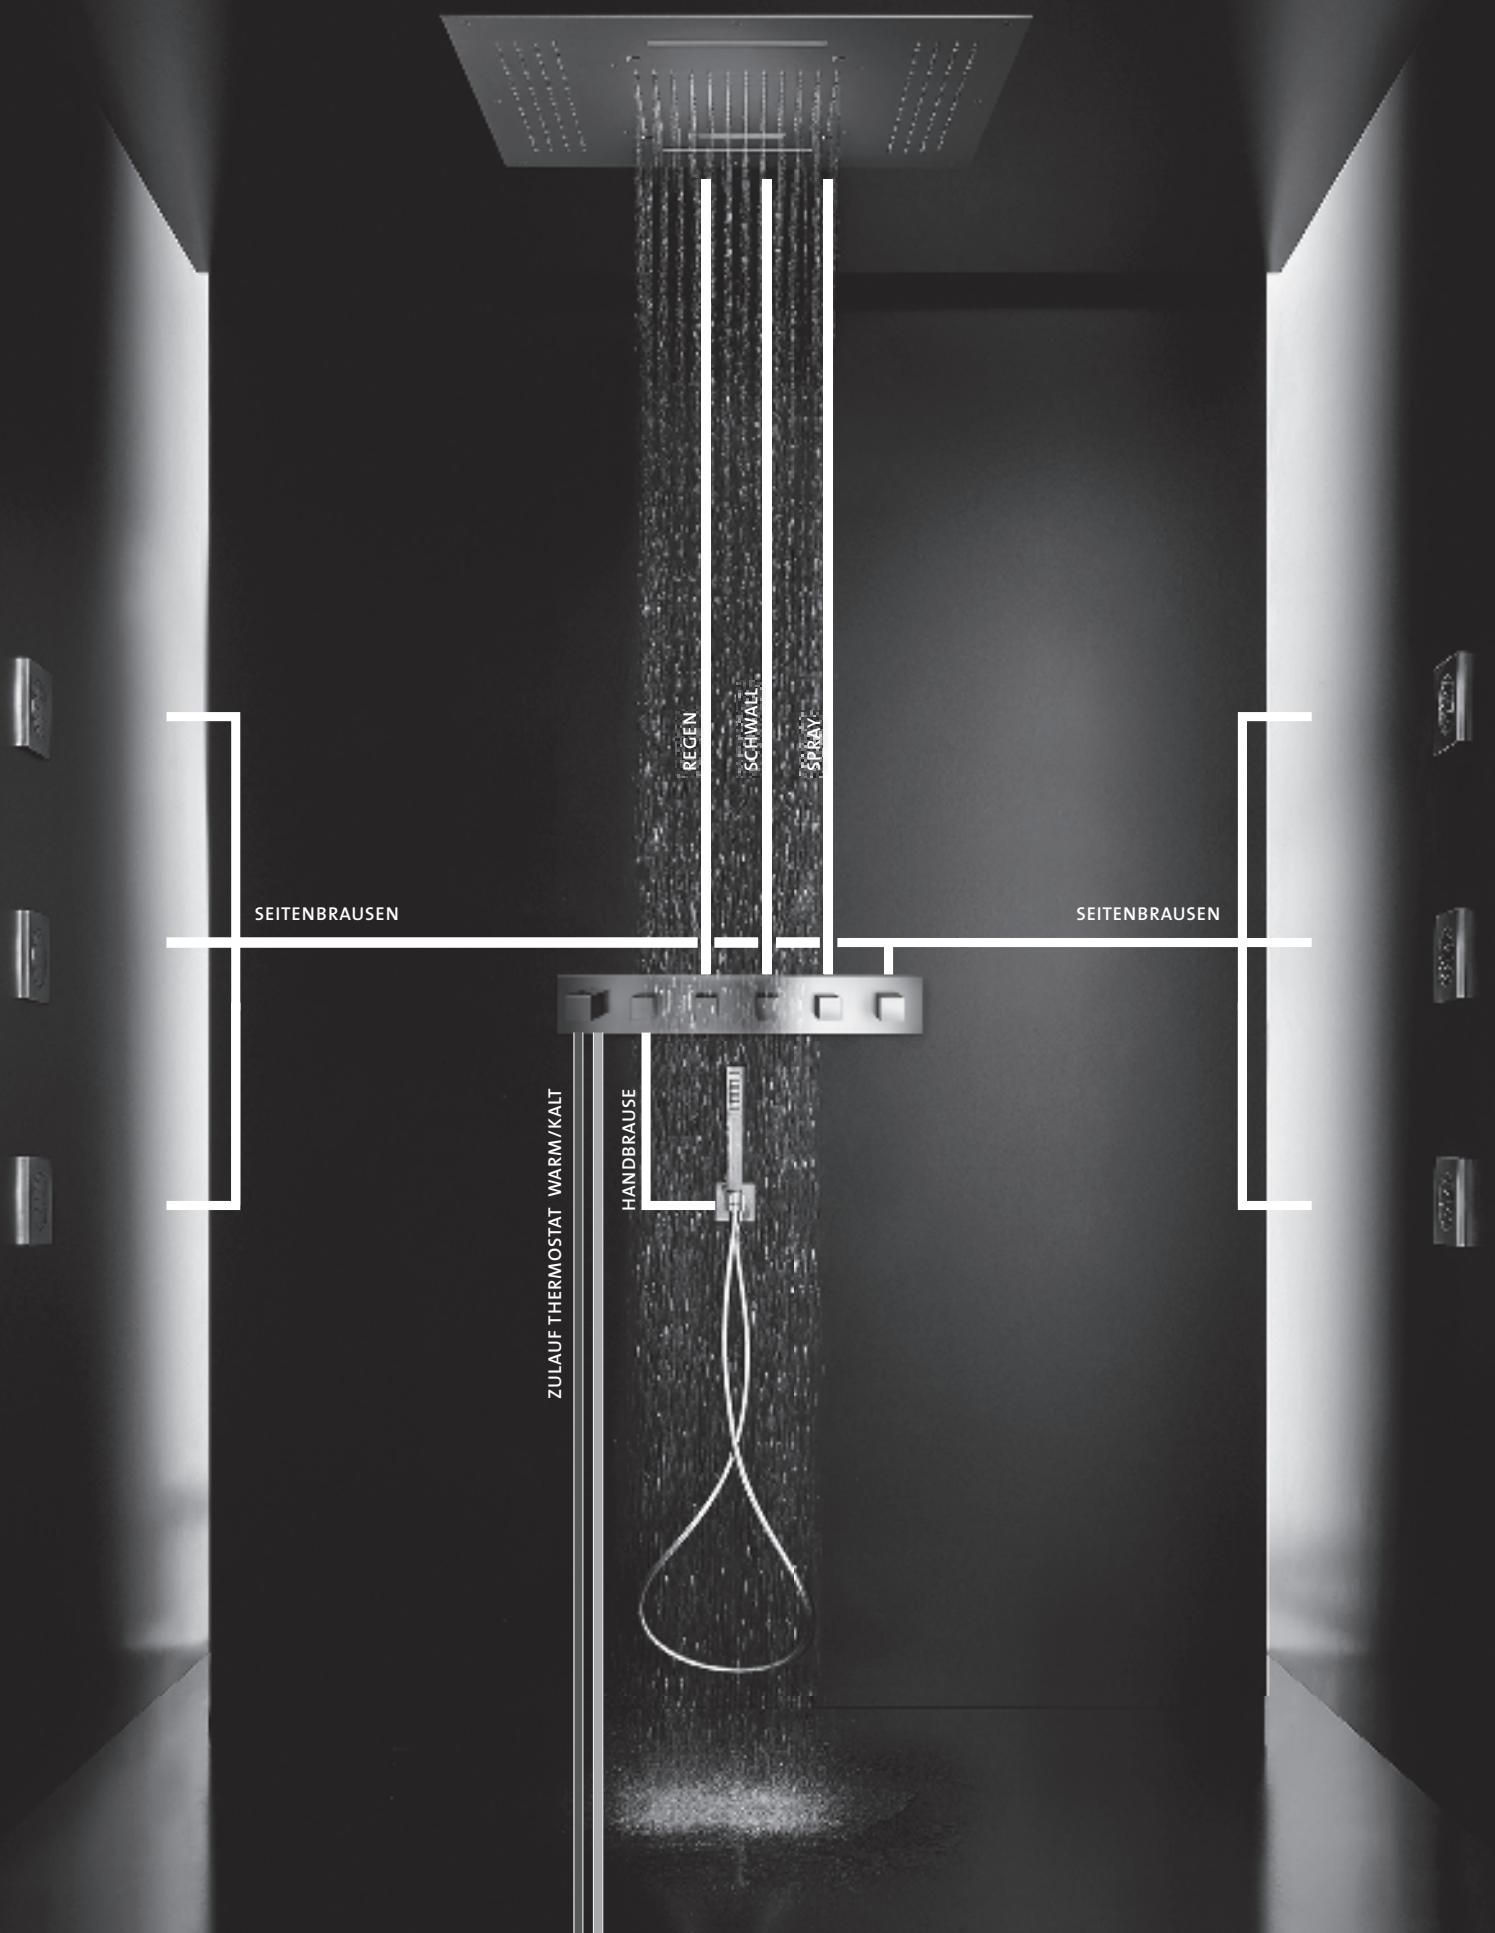

SEITENBRAUSEN

SEITENBRAUSEN

REGEN

SCHWÄL

SPRAY

ZULAUF THERMOSTAT WARM/KALT

HANDBRAUSE