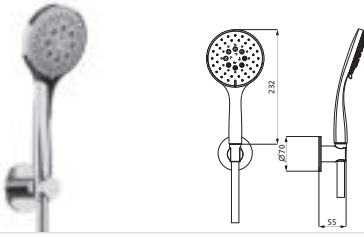

WANDSTANGEN- UND WANNENSETS

Wannenset mit Konushalter seven round

mit Rosette Ø 70 mm,

mit Handbrause deep 100 mm Multifunktion,
eigensicher, Konuswandhalter starr

¹ Brauseschlauch 1.500 mm

² Brauseschlauch 1.250 mm

NEU! chrom ² 11.914200.1.01 210,00

grau matt ¹ 23.914200.1.06 295,00

weiß matt ¹ 23.914200.1.07 295,00

schwarz matt ¹ 23.914200.1.12 295,00