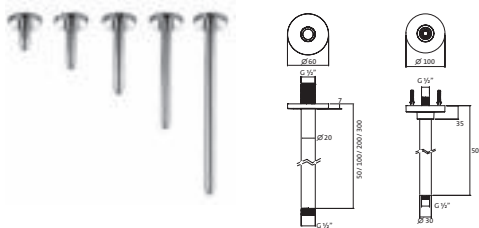

DECKENANSCHLUSS FÜR REGENBRAUSEN

Deckenarm für Regenbrause	50 mm	chrom	11.664805.1.01	58,30
round	100 mm	chrom	11.664810.1.01	83,50
Messing	200 mm	chrom	11.664820.1.01	96,10
mit Rosette	300 mm	chrom	11.664830.1.01	112,10
Anschlussgewinde 1/2"	500mm*	chrom	11.670500.1.01	302,00

* mit Flanschbefestigung