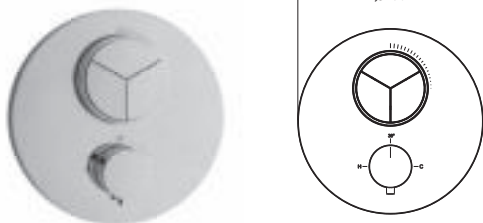

Unterputz Thermostat PUSH round für 3 Verbraucher

chrom 11.803055.1.01 794,00

Farbset Wandmontage
Ein- und Ausschalten der 3 Verbraucher über Push-Button
Durchflussmenge stufenlos mit Reguliergriff einstellbar
LOGIC Thermostatkartusche
Heißwassersperre 38°C
Armaturenblende Ø 150 mm

NOTWENDIGES ZUBEHÖR

LOGIC PLUS-Box Universal-Einbaukörper

11.110000.1.09 205,90

siehe Seite 187

OPTIONALES ZUBEHÖR

Unterputzverlängerung 30 mm

chrom 11.081700.1.01 217,40

nicht kürzbar