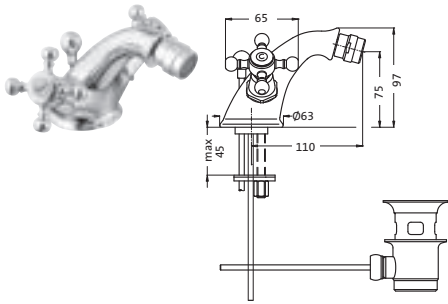

BIDET

Bidet-Einlochbatterie

Schnellschluss-Keramikventile 90°
Perlatorgelenk mit Neoperl-Sparperlator
LOGIC-Fix-Schnellbefestigung
Anschlusschläuche, DVGW zertifiziert
mit Zugstangen-Ablaufgarnitur

chrom	32.463000.1.01	345,50
chrom-gold	32.463000.1.02	391,30
weiß-gold	32.463000.1.04	474,80
gold	32.463000.1.03	660,00
bronze	32.463000.1.05	539,00