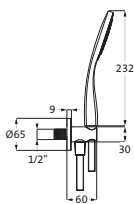

WANNENSETS

Wannenset mit Konushalter und integriertem Brauseanschlussbogen round chrom **11.620224.2.01** **160,20**
mit Handbrause deep 100 mm ohne Verstellung, eigensicher
Konushalter starr, Silberflex-Brauseschlauch 1.250 mm

Wannenset mit Konushalter und integriertem Brauseanschlussbogen round chrom **11.620224.4.01** **167,00**
mit Silberflex-Brauseschlauch 1.600 mm