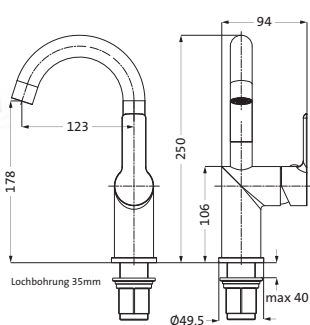

Lochbohrung 35mm

Ø49,5 max 40

Waschtisch-Einlochbatterie M-Size

mit schwenkbarem Auslauf 360°

LOGIC-SoftEmotion-Keramikkartusche
Neoperl-Sparperlator
LOGIC-Fix-Schnellbefestigung
Anschlusschläuche, DVGW zertifiziert
ohne Ablaufgarnitur

chrom **24.133330.1.01** 189,90

BIDET