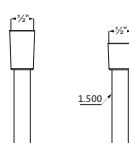

Brauseschlauch	1.500 mm	NEU! PVD gold	30.935300.1.03	58,50
Länge 1.500 mm, Kunststoff glatt		grau matt	23.935300.1.06	47,30
mit brauseseitigem Drehkonus		weiß matt	23.935300.1.07	47,30
Anschlussgewinde 1/2"		schwarz matt	23.935300.1.12	47,30
		NEU! Edelstahlfinish	36.935300.1.14	51,30