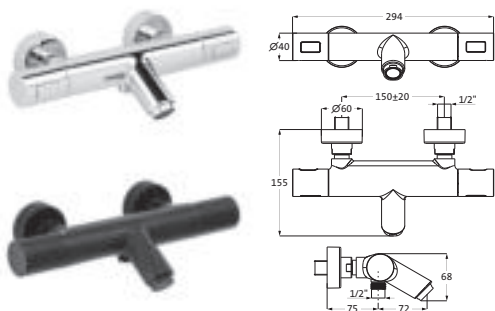

AUFPUTZ-THERMOSTATE

Thermostat-Wannenbatterie Aufputz

LOGIC-EasyClean-Thermoelement
Heißwassersperre 38°C
Absperrentil mit
integrierter 2-Wege-Umstellung
Brauseanschluss 1/2"
schraubbare Wandrossetten
eigensicher gegen Rückfließen

chrom	11.132170.1.01	307,70
NEU! PVD gold	30.132170.1.03	531,00
grau matt	23.132170.1.06	493,10
weiß matt	23.132170.1.07	493,10
schwarz matt	23.132170.1.12	493,10