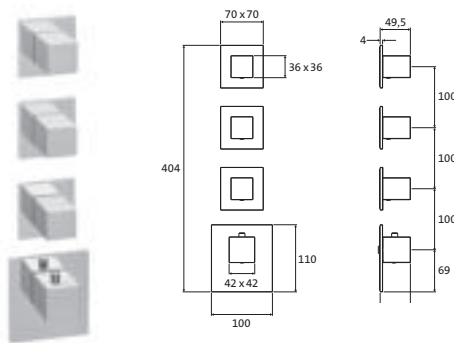

LOGIC XL 3 Farbset
für Universal-Thermostat-Modul
mit eckigen Armaturenblenden
Ventilblenden 70 x 70 mm
Thermostatblende 110 x 100 mm
mit eckigen Griffen

	chrom	11.523010.2.01	1.124,00
	Edelstahl gebürstet*	11.523010.2.09	1.690,00