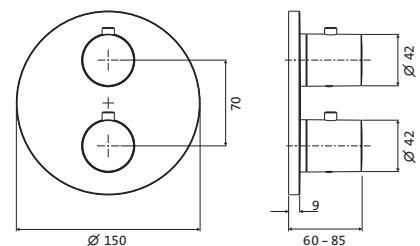

Unterputz Thermostat round für 3 Verbraucher

chrom 11.503055.1.01 525,00

Farbset Wandmontage, Absperrventil mit integrierter 3-Wege-Umstellung