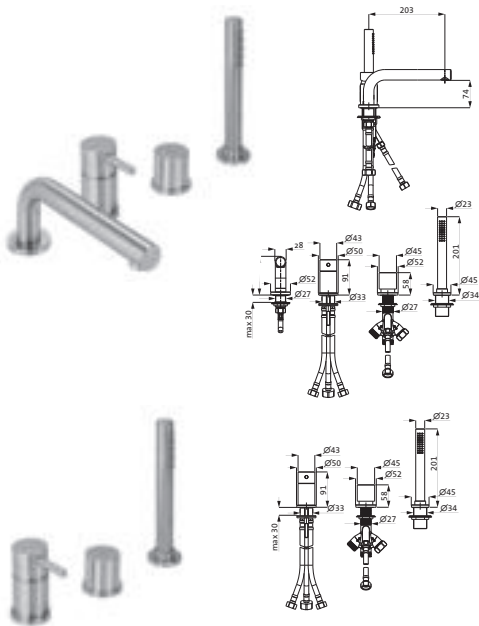

Vierloch-Wannenarmatur

Edelstahl gebürstet **17.132500.1.09** 1.659,00
für Fliesen- / Wannenrandmontage
mit starrem Wannenauslauf
inkl. Befestigung
LOGIC-SoftEmotion-Keramikkartusche
mit ausziehbarem Nylon-Brauseschlauch
Neoperl-Perlator, Automatik-Druckumsteller, Stabhandbrause Edelstahl, eigensicher

Dreiloch-Wannenarmatur

Edelstahl gebürstet **17.132450.2.09** 1.004,00
ohne Wannenauslauf

OPTIONALES ZUBEHÖR

LOGIC-Montagerahmen **11.500180.1.09** 348,90
LOGIC-Montagegestell **11.500185.1.09** 735,00
LOGIC-Montagegestell mit Schlauchkasten **11.500190.1.09** 1.138,00
siehe Seite 193/194