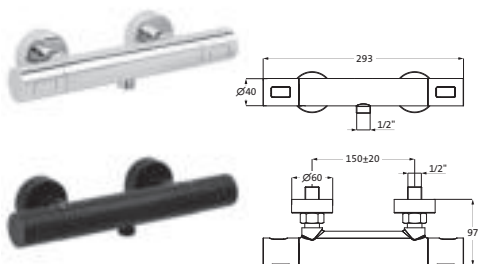

Thermostat-Brausebatterie Aufputz

CoolBody Armaturenkörper
LOGIC-EasyClean-Thermoelement
Heißwassersperre 38°C
Schnellschluss-Keramikventil 90°
Brauseanschluss 1/2"
schraubbare Wandrossetten
eigensicher gegen Rückfließen

chrom	11.131100.1.01	187,70
NEU! PVD gold	30.131100.1.03	362,00
grau matt	23.131100.1.06	336,30
weiß matt	23.131100.1.07	336,30
schwarz matt	23.131100.1.12	336,30