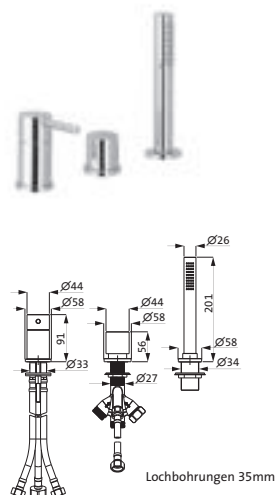

Dreiloch-Wannenarmatur

für Fliesen- / Wannenrandmontage
ohne Wannenauslauf
inkl. Befestigung
Automatik-Druckumsteller
LOGIC-SoftEmotion-Keramikkartusche
mit ausziehbarem Nylon-Brauseschlauch
Stabhandbrause Kunststoff, eigensicher

chrom 18.220250.2.01 593,00

OPTIONALES ZUBEHÖR

LOGIC-Montagerahmen

11.500180.1.09 348,90

LOGIC-Montagegestell

11.500185.1.09 735,00

LOGIC-Montagegestell mit Schlauchkasten

11.500190.1.09 1.138,00

siehe Seite 193/194