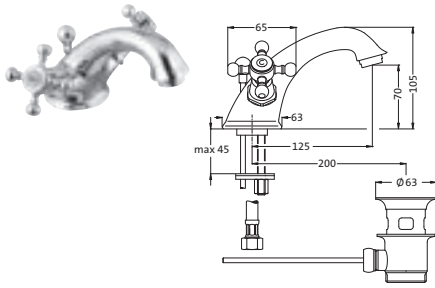

ANAIS

#classicbeauty

WASCHTISCH

Waschtisch-Einlochbatterie

mit starrem Auslauf
Schnellschluss-Keramikventile 90°
Neoperl-Sparperlator
LOGIC-Fix-Befestigung
Anschlusschläuche, DVGW zertifiziert
mit Zugstangen-Ablaufgarnitur