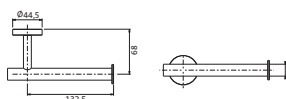

Papierrollenhalter

runde Rosette
Wandmontage
Befestigung verdeckt

chrom	30.814000.1.01	98,00
grau matt	23.814000.1.06	138,00
weiß matt	23.814000.1.07	138,00
schwarz matt	23.814000.1.12	138,00