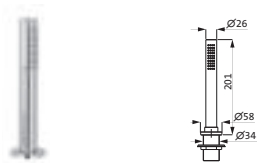

OPTIONALES ZUBEHÖR**LOGIC-Montagerahmen**

11.500180.1.09 348,90

LOGIC-Montagegestell

11.500185.1.09 735,00

LOGIC-Montagegestell mit Schlauchkasten

11.500190.1.09 1.138,00

siehe Seite 193/194

**Wannen-Schlauchbrause**