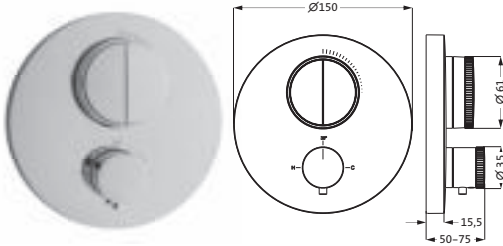

THERMOSTATE UND VENTILE

Thermostat-Brausebatterie Aufputz

chrom **11.131100.1.01** 187,70

CoolBody Armaturenkörper
 LOGIC-EasyClean-Thermoelement
 Heißwassersperre 38°C
 Schnellschluss-Keramikventil 90°
 Brauseanschluss 1/2"
 schraubbare Wandrossetten
 eigensicher gegen Rückfließen