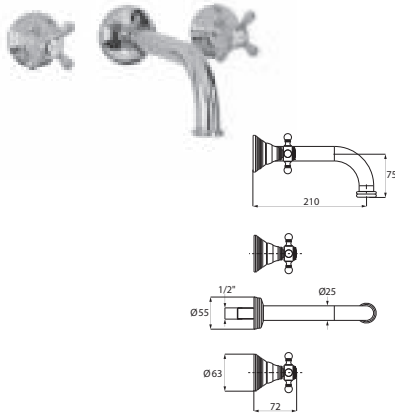

WASCHTISCH

Waschtisch-Brückenbatterie chrom 32.959000.2.01 358,10
Auslauf 210 mm
Farbset Wandmontage
Auslauf mit Wandrosette
Neoperl-Sparperlator

NOTWENDIGES ZUBEHÖR
LOGIC-Brückenbatterie-Rohbauset 11.725205.1.09 248,30
siehe Seite 191
OPTIONALES ZUBEHÖR
Unterputzverlängerung 30 mm 11.080500.2.09 68,70
nicht kürzbar