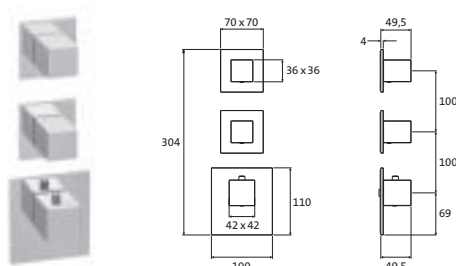

LOGIC XL 2 Farbset
für Universal-Thermostat-Modul
mit eckigen Armaturenblenden
Ventilblenden 70 x 70 mm
Thermostatblende 110 x 100 mm
mit eckigen Griffen

chrom	11.522010.2.01	859,00
Edelstahl gebürstet*	11.522010.2.09	1.289,00