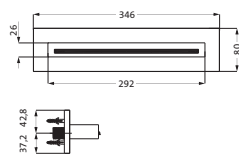

Schwall-Wandauslauf XL für Wand-Aufputzmontage	Edelstahl poliert	11.697000.1.01	996,00
346 x 80 mm, Ausladung 63,5 mm	NEU! PVD gold	30.697000.1.03	1.223,00
mit Wandhalterung	grau matt	23.697000.1.06	1.133,00
	weiß matt	23.697000.1.07	1.133,00
	schwarz matt	23.697000.1.12	1.133,00
Durchflussmenge (bei 3 bar):	Edelstahl gebürstet	11.697000.1.09	1.259,00
ca. 16 Liter / Min