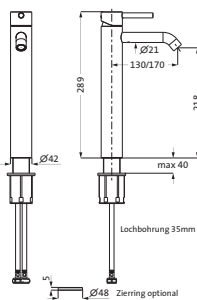

WASCHTISCH

Waschtisch-Einlochbatterie L-Size mit erhöhtem Schaft

130 mm chrom 18.203200.2.01 421,00

für freistehende Waschschaalen
in 2 Auslauflängen

170 mm chrom 18.203200.3.01 433,60

LOGIC-SoftEmotion-Keramikkartusche

grau matt 23.203200.3.06 604,00

SSR-Perlator mit beweglicher Strahlscheibe

weiß matt 23.203200.3.07 604,00

LOGIC-Fix-Schnellbefestigung

schwarz matt 23.203200.3.12 604,00

Anschlusschläuche, DVGW zertifiziert