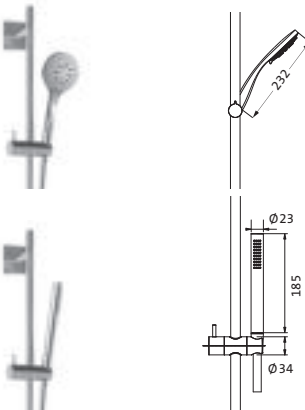

Dusch-Wandstangenset seven square 900 mm mit Handbrause deep 100 mm Multifunktion,, eigensicher Brauseschlauch 1.600 mm	Edelstahl gebürstet	17.922800.2.09	639,00
	Edelstahl gebürstet	17.922700.2.09	544,00

Dusch-Wandstangenset seven square 900 mm mit Stabhandbrause Edelstahl, eigensicher Brauseschlauch 1.600 mm	Edelstahl gebürstet	17.922700.1.39	1.334,00
	Copper Steel	21.922700.1.39	1.334,00
	Black Steel	21.922700.1.40	1.334,00
	Brass Steel	21.922700.1.41	1.334,00