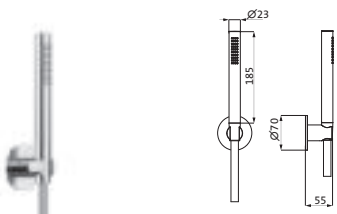

Wannenset mit Konushalter seven round

mit Rosette $\varnothing$ 70 mm,
mit Stabhandbrause, eigensicher,
Konuswandler starr

¹ Brauseschlauch 1.500 mm

² Brauseschlauch 1.250 mm

NEU! chrom ²	11.914000.1.01	188,00
NEU! PVD gold ¹	30.914000.1.03	282,00
grau matt ¹	23.914000.1.06	263,00
weiß matt ¹	23.914000.1.07	263,00
schwarz matt ¹	23.914000.1.12	263,00