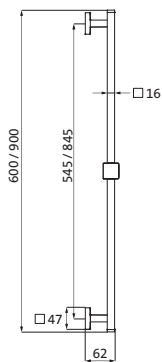

DUSCH-WANDSTANGENSETS

Dusch-Wandstange square

Konusgleiter mit Arretierung,
stufenlos verstellbar

600mm

chrom **11.660160.2.01** 148,70

900mm

chrom **11.690160.2.01** 178,50

Dusch-Wandstangenset square

mit Stabhandbrause Kunststoff
Konusgleiter mit Arretierung,
stufenlos verstellbar
Metallflex-Brauseschlauch 1.600 mm

900mm

chrom **11.691160.2.01** 248,30

Dusch-Wandstangenset square

mit Stabhandbrause Messing
Konusgleiter mit Arretierung,
stufenlos verstellbar
Metallflex-Brauseschlauch 1.600 mm

900mm

chrom **11.694160.2.01** 327,20