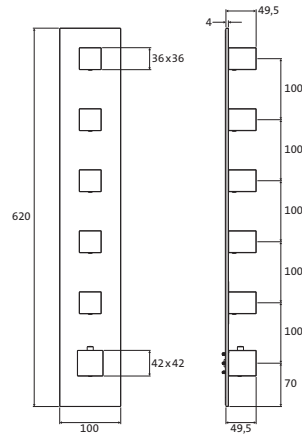

**LOGIC XL 5 / 5+ Farbset
für Universal-Thermostat-Modul**

mit eckigen Armaturenblenden
Ventilblenden 70 x 70 mm
Thermostatblende 110 x 100 mm
mit eckigen Griffen

chrom	11.525010.2.01	1.533,00
Edelstahlgebürstet*	11.525010.2.09	2.303,00