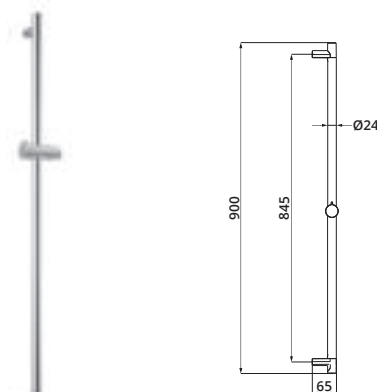

Dusch-Wandstange Slide S

Konusgleiter mit Arretierung, stufenlos verstellbar

900 mm	chrom	11.690190.1.01	83,50

Dusch-Wandstangenset Slide S

mit Handbrause deep 100 mm ohne Verstellung
Konusgleiter mit Arretierung, stufenlos verstellbar
Silberflex-Brauseschlauch 1.600 mm

900 mm	chrom	11.691756.1.01	155,60

Dusch-Wandstangenset Slide S

mit Handbrause deep 100 mm Multifunktion
Konusgleiter mit Arretierung, stufenlos verstellbar
Silberflex-Brauseschlauch 1.600 mm

900 mm	chrom	11.691757.1.01	192,20