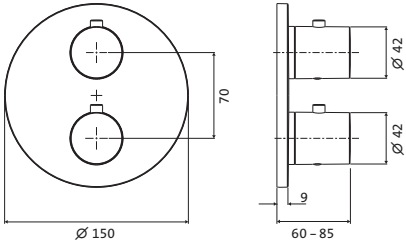

THERMOSTATE UND VENTILE

Unterputz Thermostat round für 1 Verbraucher	chrom	11.500550.1.01	486,20
Farbset Wandmontage	PVD gold	30.500550.1.03	719,00
Schnellschluss-Absperrventil 90°	grau matt	23.500550.1.06	666,00
LOGIC Thermostatkartusche	weiß matt	23.500550.1.07	666,00
Heißwassersperre 38°C	schwarz matt	23.500550.1.12	666,00
Armaturenblende Ø 150 mm, eigensicher gegen Rückfließen			

Unterputz Thermostat round für 2 Verbraucher	chrom	11.503050.1.01	512,00
Farbset Wandmontage, Absperrventil mit integrierter 2-Wege-Umstellung	PVD gold	30.503050.1.03	812,00
	grau matt	23.503050.1.06	752,00
	weiß matt	23.503050.1.07	752,00
	schwarz matt	23.503050.1.12	752,00

Unterputz Thermostat round für 3 Verbraucher	chrom	11.503055.1.01	525,00
Farbset Wandmontage, Absperrventil mit integrierter 3-Wege-Umstellung	PVD gold	30.503055.1.03	826,00
	grau matt	23.503055.1.06	765,00
	weiß matt	23.503055.1.07	765,00
	schwarz matt	23.503055.1.12	765,00

NOTWENDIGES ZUBEHÖR siehe Seite 187

LOGIC PLUS-Box Universal-Einbaukörper		11.110000.1.09	205,90

OPTIONALES ZUBEHÖR

Unterputzverlängerung 30 mm	chrom	11.081600.1.01	103,00
nicht kürzbar	PVD gold	30.081600.1.03	209,00
	grau matt	23.081600.1.06	194,60
	weiß matt	23.081600.1.07	194,60
	schwarz matt	23.081600.1.12	194,60