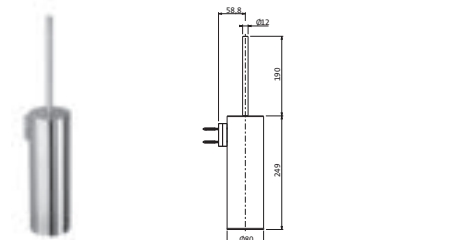

AUSSTATTUNG

Bürstengarnitur Wandmontage Befestigung verdeckt Bürste mit Deckel Bürstenkopf schwarz, austauschbar	Edelstahl gebürstet	17.810000.1.09	235,70
	Copper Steel	21.810000.1.39	454,20
	Black Steel	21.810000.1.40	454,20
	Brass Steel	21.810000.1.41	454,20