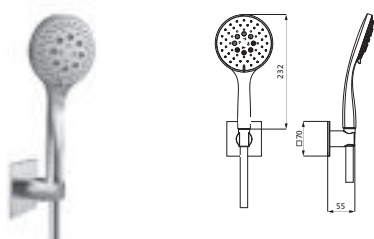

Wannenset mit Konushalter seven round

mit Rosette Ø 70 mm, mit Stabhandbrause Edelstahl eigensicher, Konuswandhalter starr

Brauseschlauch 1.250 mm	Edelstahl gebürstet	17.914000.1.09	342,10
	Copper Steel	21.914000.1.39	498,70
	Black Steel	21.914000.1.40	498,70
	Brass Steel	21.914000.1.41	498,70

Brauseschlauch 1.600 mm	Edelstahl gebürstet	17.914100.1.09	347,80
	Copper Steel	21.914100.1.39	505,00
	Black Steel	21.914100.1.40	505,00
	Brass Steel	21.914100.1.41	505,00