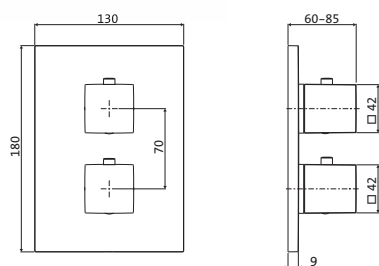

Unterputz Thermostat square für 1 Verbraucher

chrom 11.500550.2.01 512,00

Farbset Wandmontage
Schnellschluss-Absperrventil 90°
LOGIC Thermostatkartusche
Heißwassersperre 38°
Armaturenblende 180 x 130 mm
eigensicher gegen Rückfließen

Unterputz Thermostat square für 2 Verbraucher

chrom 11.503050.2.01 539,00

Farbset Wandmontage, Absperrventil mit integrierter 2-Wege-Umstellung

Unterputz Thermostat square für 3 Verbraucher

chrom 11.503055.2.01 553,00

Farbset Wandmontage, Absperrventil mit integrierter 3-Wege-Umstellung

NOTWENDIGES ZUBEHÖR

LOGIC PLUS-Box Universal-Einbaukörper 11.110000.1.09 205,90

siehe Seite 187

OPTIONALES ZUBEHÖR

Unterputzverlängerung 30 mm nicht kürzbar chrom 11.081600.1.01 103,00

Unterputzventil und Zwei- oder Dreibegeumsteller

chrom 12.958700.3.01 176,20

Farbset Wandmontage

NOTWENDIGES ZUBEHÖR

LOGIC Universal Rohbauset UP Ventil 11.145200.1.09 55,50

LOGIC Universal Rohbauset Zweiwegeumsteller 11.065000.1.09 194,60

LOGIC Universal Rohbauset Dreibegeumsteller 11.065500.1.09 229,90

siehe Seite 192

OPTIONALES ZUBEHÖR

Unterputzverlängerung 30 mm nicht kürzbar 11.080500.1.09 35,50