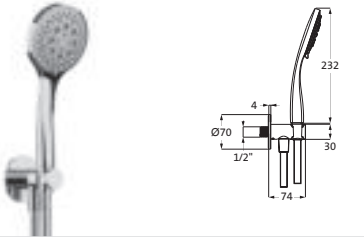

WANDSTANGEN- UND WANNENSETS

**Wannenset mit Konushalter seven round**

mit Rosette Ø 70 mm,

mit Handbrause deep 100 mm Multifunktion,
eigensicher, Konuswandhalter starr¹ Brauseschlauch 1.500 mm² Brauseschlauch 1.250 mm**NEU!** chrom ² 11.914200.1.01 210,00grau matt ¹ 23.914200.1.06 295,00weiß matt ¹ 23.914200.1.07 295,00schwarz matt ¹ 23.914200.1.12 295,00**Wannenset mit Konushalter und****integr. Brauseanschlussbogen seven round**