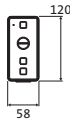

REGENBRAUSEN DECKENEINBAU MIT LED-FARBLICHT

Farblicht-Regenbrause

300 x 300 mm

zum Deckeneinbau

Edelstahl poliert **11.630300.2.01** 2.303,00

Strahlart: Regen

Edelstahl gebürstet **11.630300.2.09** 2.834,00

mit integrierter LED-Beleuchtung

in Lichtbändern

500 x 500 mm

Transformator Spannungsversorgung 12V

Edelstahl poliert **11.600500.2.01** 3.188,00

(CE-zertifiziert)

Strahlboden Edelstahl poliert / Edelstahl gebürstet

CLEAN EFFECT

Funk-Fernbedienung weiß, frei positionierbar

Einbaurahmen für Decke-Unterputz-Installation

Durchflussmengen (bei 3 bar):

Regenstrahl ca. 13 Liter / Min

OPTIONALES ZUBEHÖR

LOGIC PLUS Universal-Einbaukörper siehe Seite 187

11.110000.1.09 205,90

LOGIC XL 1 Thermostat Rohbauset siehe Seite 198

11.210000.1.09 705,00

LOGIC XL 2 Thermostat Rohbauset siehe Seite 200

11.220000.1.09 995,00

(bei zusätzlicher Installation einer Brausegarnitur)