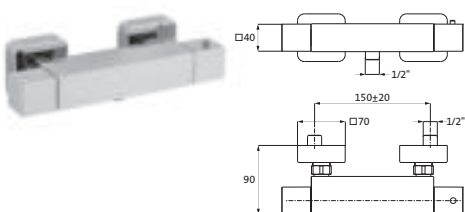

Thermostat-Brausebatterie Aufputz

LOGIC-EasyClean-Thermoelement
Heißwassersperre 38°C
Schnellschluss-Keramikventil 90°
Brauseanschluss 1/2"
eigensicher gegen Rückfließen

chrom 11.132090.1.01 322,60