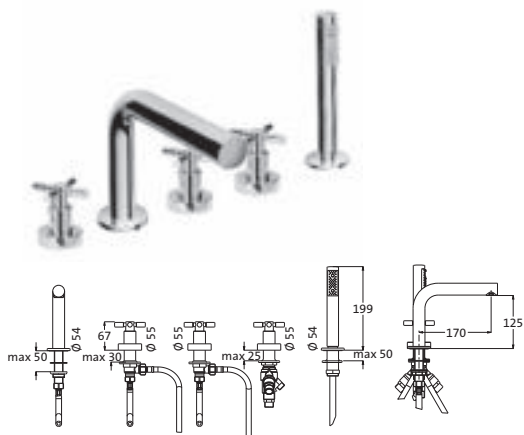

WANNE

Fünfloch-Wannenarmatur

chrom **14.952450.1.01** 1.012,00

für Fliesen- / Wannenrandmontage
mit starrem Wannenauslauf
inkl. Befestigung
Schnellschluss-Keramikventile 90°
mit ausziehbarem Nylon-Brauseschlauch
Neoperl-Perlator
Drehumstellung
Stabhandbrause Kunststoff, eigensicher

OPTIONALES ZUBEHÖR

LOGIC-Montagerahmen 11.500180.1.09 348,90

LOGIC-Montagegestell 11.500185.1.09 735,00

LOGIC-Montagegestell mit Schlauchkasten 11.500190.1.09 1.138,00

siehe Seite 193/194

Wannen-Schlauchbrause

chrom **11.225600.1.01** 214,00

für Fliesen- / Wannenrandmontage
mit ausziehbarem Nylon-Brauseschlauch
Stabhandbrause Kunststoff, eigensicher
inkl. Befestigung

OPTIONALES ZUBEHÖR

LOGIC-Schlauchbox für Wannenrand 11.500175.1.09 537,00

LOGIC-Schlauchbox für Fliesenrand 11.500170.1.09 705,00

siehe Seite 193/194

VENTILE

**Unterputzventil und
Zwei- oder Dreiwegeumsteller**

chrom **14.958700.2.01** 124,70

Farbset Wandmontage

NOTWENDIGES ZUBEHÖR

LOGIC Universal Rohbauset UP Ventil 11.145200.1.09 55,50

LOGIC Universal Rohbauset Zweiwegeumsteller 11.065000.1.09 194,60

LOGIC Universal Rohbauset Dreiwegeumsteller 11.065500.1.09 229,90

siehe Seite 192

OPTIONALES ZUBEHÖR

Unterputzverlängerung 30 mm 11.080500.1.09 35,50

nicht kürzbar