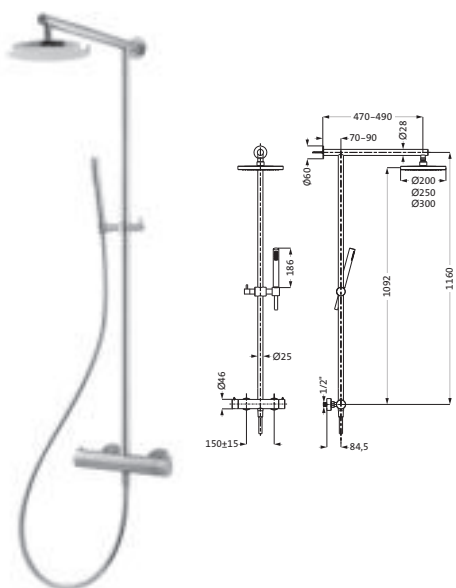

Duschsäule mit Brause-Aufputz-Thermostat
Thermostat mit Ab-/Umstellventil
S-Anschlüsse mit Rosette
Heißwassersperre bei 38°
Gesamthöhe 1.160 mm
Anschlussgewinde 1/2"
mit Umstellventil
Regenbrause round Ø 200 / Ø 250 / Ø 300 mm
CLEAN EFFECT
Brauserohr kürzbar
Brausearm 470 mm (nicht schwenkbar)
Konusgleiter höhenverstellbar
mit Stabhandbrause Edelstahl, eigensicher
mit Brauseschlauch 1.500 mm

Ø 200 mm	Edelstahl gebürstet	17.988120.1.09	2.025,00
Ø 250 mm	Edelstahl gebürstet	17.988125.1.09	2.219,00
Ø 300 mm	Edelstahl gebürstet	17.988130.1.09	2.266,00