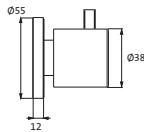

Unterputzventil und	chrom	11.958700.1.01	122,40
Zwei- oder Dreiwegeumsteller			
Farbset Wandmontage			

NOTWENDIGES ZUBEHÖR

LOGIC Universal Rohbauset UP Ventil	11.145200.1.09	55,50
LOGIC Universal Rohbauset Zweiwegeumsteller	11.065000.1.09	194,60
LOGIC Universal Rohbauset Dreiwegeumsteller	11.065500.1.09	229,90

siehe Seite 192

OPTIONALES ZUBEHÖR

Unterputzverlängerung 30 mm	11.080500.1.09	35,50
nicht kürzbar