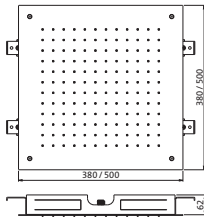

REGENBRAUSEN

Regenbrause square

zum Deckeneinbau
Strahlart: Regen
mit CLEAN EFFECT
Einbaurahmen für
Decke-Unterputz-Installation
Durchflussmenge (bei 3 bar):
Regenstrahl ca. 13 Liter / Min

□ 380 mm	Edelstahl poliert	11.638000.2.01	1.298,00
	grau matt	23.638000.2.06	1.820,00
	weiß matt	23.638000.2.07	1.820,00
	schwarz matt	23.638000.2.12	1.820,00
□ 500 mm	Edelstahl poliert	11.650000.2.01	1.564,00
	grau matt	23.650000.2.06	2.256,00
	weiß matt	23.650000.2.07	2.256,00
	schwarz matt	23.650000.2.12	2.256,00

OPTIONALES ZUBEHÖR

LOGIC PLUS Universal-Einbaukörper	siehe Seite 187	11.110000.1.09	205,90
LOGIC XL 1 Thermostat Rohbauset	siehe Seite 198	11.210000.1.09	705,00
LOGIC XL 2 Thermostat Rohbauset	siehe Seite 200	11.220000.1.09	995,00

(bei zusätzlicher Installation einer Brausegarnitur)