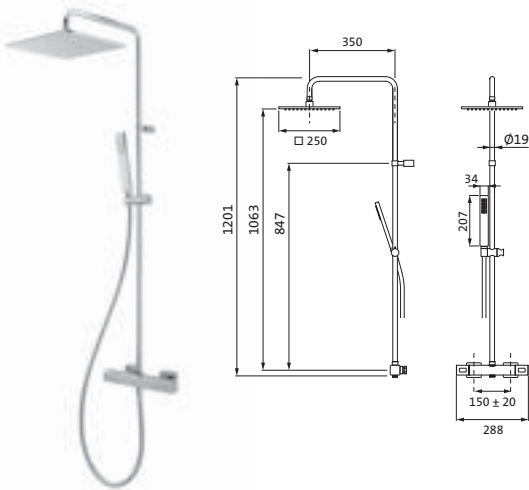

DUSCHSÄULEN MIT THERMOSTAT

Duschsäule mit Brause-Aufputz-Thermostat soft
CoolBody Armaturenkörper
LOGIC-Easyclean Thermostatkartusche
Heißwassersperre bei 38°
Brause-Anschlussgewinde 1/2"
Regenbrause square 250 x 250 mm
CLEAN EFFECT
Gesamthöhe 1.201 mm (nicht kürzbar)
Brausearm 350 mm (nicht schwenkbar), Konusgleiter höhenverstellbar
mit Stabhandbrause Messing
mit Brauseschlauch 1.500 mm

chrom	36.988250.2.01	910,00
schwarz matt	36.988250.2.12	1.274,00
Edelstahlfinish	36.988250.2.14	1.373,00