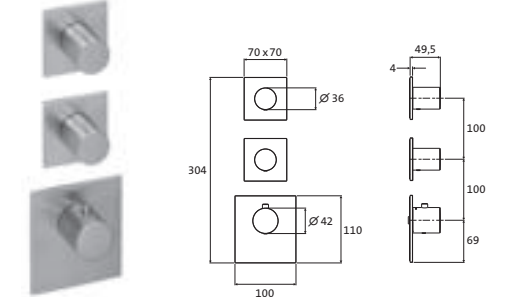

LOGIC XL 2 Farbset für Universal-Thermostat-Modul mit eckigen Armaturenblenden Ventilblende 70 x 70 mm Thermostatblende 110 x 100 mm	Edelstahl gebürstet	11.522015.1.09	1.173,00
	Copper Steel	21.522015.1.39	1.203,00
	Black Steel	21.522015.1.40	1.203,00
	Brass Steel	21.522015.1.41	1.203,00

NOTWENDIGES ZUBEHÖR siehe Seite 200

LOGIC XL 2 Thermostat Rohbauset	11.220000.1.09	995,00
OPTIONALES ZUBEHÖR		
Unterputzverlängerung zu XL 2 40 mm (stufenw. kürzbar)	11.022000.1.09	287,10