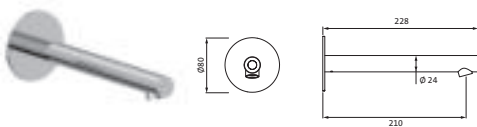

OPTIONALES ZUBEHÖR

LOGIC-Schlauchbox für Wannenrand	11.500175.1.09	537,00
LOGIC-Schlauchbox für Fliesenrand	siehe Seite 193/194	705,00

Wandauslauf 1/2" 210 mm

Ausladung 210 mm
mit Wandrosette Ø 80 mm
Neoperl-Perlator

chrom	30.120200.1.01	138,00
PVD gold	30.120200.1.03	207,00
grau matt	30.120200.1.06	193,00
weiß matt	30.120200.1.07	193,00
schwarz matt	30.120200.1.12	193,00