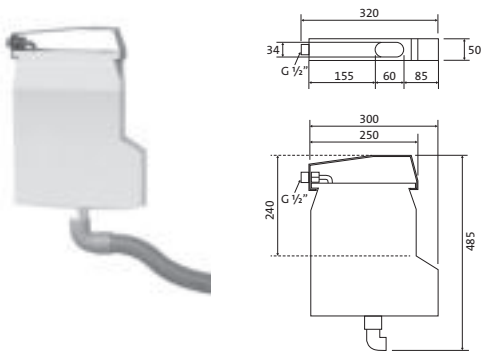

LOGIC-SCHLAUCHBOX FÜR WANNEN-/FLIESENRANDMONTAGE

LOGIC Schlauchbox mit Schlauchkasten für Wannenrandmontage 11.500175.1.09 537,00
für Schlauchbrausegarituren
mit flexibler Ablaufverbindung
mit Rückschlagklappe