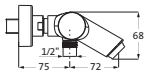

THERMOSTATE

Thermostat-Wannenbatterie Aufputz

chrom 11.132170.1.01 307,70

LOGIC-EasyClean-Thermoelement
Heißwassersperre 38°C
Absperrentil mit integrierter 2-Wege-Umstellung
Brauseanschluss 1/2"
schraubbare Wandrosetten
eigensicher gegen Rückfließen

ACHTUNG! Preisgruppe LIVING