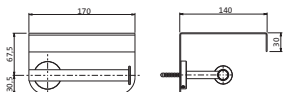

ACCESSOIRES

Papierrollenhalter mit Deckel

Wandmontage
Befestigung verdeckt

chrom	30.815000.1.01	138,00
schwarz matt	23.815000.1.12	193,00