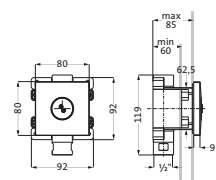

Unterputz-Seitenbrause square

80 x 80 mm

Rotationsdüse, Strahlart Spin-Jet

mit Einbaukörper

chrom **11.676000.2.01** 157,80

Edelstahl gebürstet **11.676000.2.09** 225,50

Durchflussmenge (bei 3 bar): ca. 4 Liter / Min