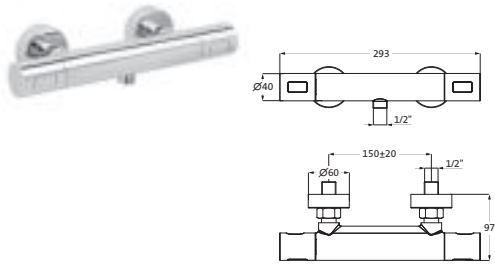

Thermostat-Brausebatterie Aufputz

chrom 11.131100.1.01 187,70

CoolBody Armaturenkörper
LOGIC-EasyClean-Thermoelement
Heißwassersperre 38°C
Schnellschluss-Keramikventil 90°
Brauseanschluss 1/2"
schraubbare Wandrosetten
eigensicher gegen Rückfließen