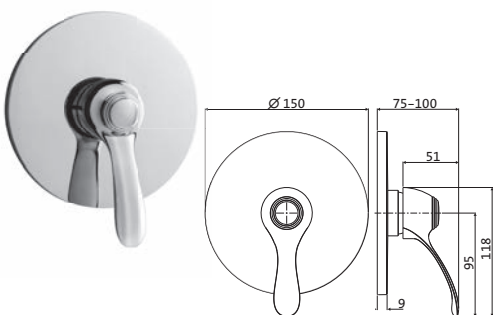

Brausebatterie Unterputz

Farbset Wandmontage
Armaturenblende Ø 150 mm
LOGIC-SoftEmotion-Keramikkartusche
eigensicher gegen Rückfließen

chrom **34.150055.1.01** 289,40

NOTWENDIGES ZUBEHÖR

LOGIC PLUS-Box Universal-Einbaukörper

11.110000.1.09 205,90

siehe Seite 187

OPTIONALES ZUBEHÖR

Unterputzverlängerung 30 mm

chrom **11.081500.1.01** 103,00

nicht kürzbar