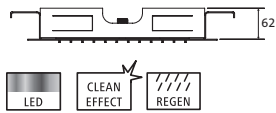

Farblicht-Regenbrause 380 x 380 mm   Edelstahl poliert   **11.603800.2.01**   **4.073,00**

Edelstahl gebürstet   **11.603800.2.09**   **4.840,00**

zum Deckeneinbau

Strahlart: Regen

mit

integrierter LED-Beleuchtung

Transformator Spannungsversorgung 12V (CE-zertifiziert)

Strahlboden Edelstahl poliert / Edelstahl gebürstet

CLEAN EFFECT

Funk-Fernbedienung weiß, frei positionierbar

Einbaurahmen für Decke-Unterputz-Installation

Durchflussmengen (bei 3 bar):

Regenstrahl ca. 13 Liter / Min

OPTIONALES ZUBEHÖR

LOGIC PLUS Universal-Einbaukörper   siehe Seite 187   **11.110000.1.09**   **205,90**

LOGIC XL 1 Thermostat Rohbauset   siehe Seite 198   **11.210000.1.09**   **705,00**

LOGIC XL 2 Thermostat Rohbauset   siehe Seite 200   **11.220000.1.09**   **995,00**

(bei zusätzlicher Installation einer Brausegarnitur)