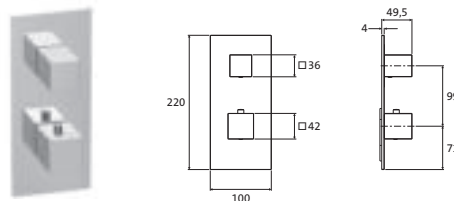

LOGIC XL 1 / 1+ Farbset
für Universal-Thermostat-Modul
mit eckiger Armaturenblende
220 x 100 mm
mit eckigen Griffen

chrom	11.521000.2.01	606,00
Edelstahl gebürstet*	11.521000.2.09	912,00