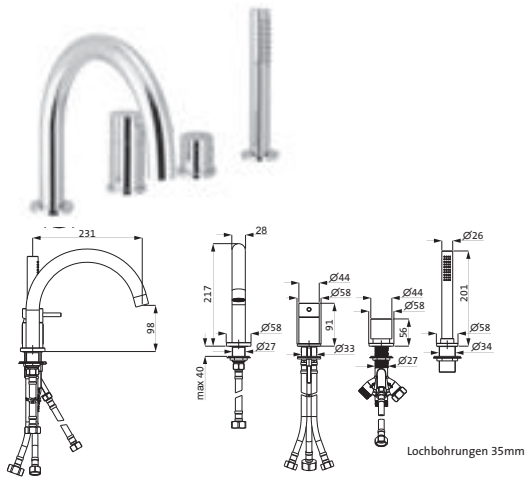

WANNE

Vierloch-Wannenarmatur

chrom 18.220250.1.01 758,00

für Fliesen- / Wannenrandmontage
mit starrem Wannenauslauf
inkl. Befestigung
LOGIC-SoftEmotion-Keramikkartusche
Automatik-Druckumsteller
mit ausziehbarem Nylon-Brauseschlauch
SSR-Perlator mit beweglicher Strahlscheibe
Stabhandbrause Kunststoff, eigensicher

OPTIONALES ZUBEHÖR

LOGIC-Montagerahmen

11.500180.1.09 348,90

LOGIC-Montagegestell

11.500185.1.09 735,00

LOGIC-Montagegestell mit Schlauchkasten

11.500190.1.09 1.138,00

siehe Seite 193/194

Wannen-Schlauchbrause

chrom 11.225600.1.01 214,00

für Fliesen- / Wannenrandmontage
mit ausziehbarem Nylon-Brauseschlauch
Stabhandbrause Kunststoff, eigensicher
inkl. Befestigung

OPTIONALES ZUBEHÖR siehe Seite 193/194

LOGIC-Schlauchbox für Wannenrand

11.500175.1.09 537,00

LOGIC-Schlauchbox für Fliesenrand

11.500170.1.09 705,00