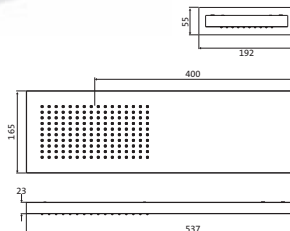

Regenbrause 537 x 165 mm

zur Wandmontage
Strahlart: Regen
mit CLEAN EFFECT, Wandhalterung

Edelstahl poliert	11.661700.1.01	672,00
grau matt	23.661700.1.06	902,00
weiß matt	23.661700.1.07	902,00
schwarz matt	23.661700.1.12	902,00

Durchflussmenge (bei 3 bar):
Regenstrahl ca. 13 Liter / Min

OPTIONALES ZUBEHÖR

LOGIC PLUS Universal-Einbaukörper	siehe Seite 187	11.110000.1.09	205,90
LOGIC XL 1 Thermostat Rohbauset	siehe Seite 198	11.210000.1.09	705,00
LOGIC XL 2 Thermostat Rohbauset	siehe Seite 200	11.220000.1.09	995,00

(bei zusätzlicher Installation einer Brausegarnitur)