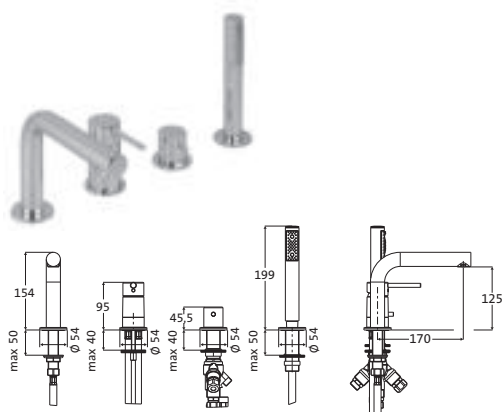

Vierloch-Wannenarmatur

für Fliesen- / Wannenrandmontage
mit starrem Wannenauslauf
inkl. Befestigung
LOGIC-SoftEmotion-Keramikkartusche
mit ausziehbarem Nylon-Brauseschlauch
Neoperl-Perlator
Drehumstellung
Stabhandbrause Kunststoff, eigensicher

chrom 10.145250.1.01 1.017,00

AUSLAUFARTIKEL

OPTIONALES ZUBEHÖR

LOGIC-Montagerahmen

11.500180.1.09 348,90

LOGIC-Montagegestell

11.500185.1.09 735,00

LOGIC-Montagegestell mit Schlauchkasten

11.500190.1.09 1.138,00

siehe Seite 193/194