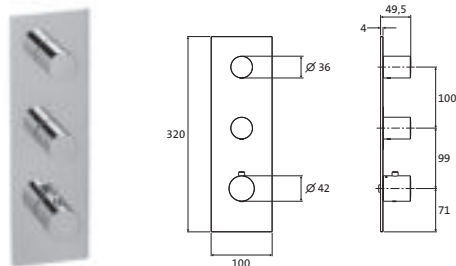

LOGIC XL 2 Farbset
für Universal-Thermostat-Modul
mit eckiger Armaturenblende
320 x 100 mm
mit runden Griffen

chrom	11.522005.1.01	783,00
Edelstahl gebürstet*	11.522005.1.09	1.173,00