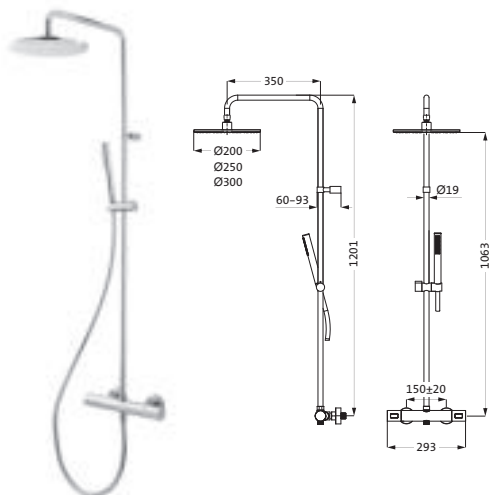

chrom	11.131100.1.01	187,70
PVD gold	30.131100.1.03	362,00
grau matt	23.131100.1.06	336,30
weiß matt	23.131100.1.07	336,30
schwarz matt	23.131100.1.12	336,30

THERMOSTATE UND VENTILE

Duschsäule mit Brause-Aufputz-Thermostat	Ø 200 mm	chrom	11.988220.1.01	567,00
	Ø 250 mm	chrom	11.988225.1.01	615,00
	Ø 300 mm	chrom	11.988230.1.01	733,00
Thermostat mit Ab-/Umstellventil				
CoolBody Armaturenkörper				
LOGIC-Easyclean Thermostatkartusche				
Heißwassersperre bei 38°C				
Brause-Anschlussgewinde 1/2"	Ø 250 mm	PVD gold	30.988250.1.03	1.252,00
Regenbrause		grau matt	23.988250.1.06	1.164,00
round Ø 200 / Ø 250 / Ø 300 mm		weiß matt	23.988250.1.07	1.164,00
CLEAN EFFECT		schwarz matt	23.988250.1.12	1.164,00
Gesamthöhe 1.201 mm				
Brauserohr nicht kürzbar				
Brausearm 350 mm (nicht schwenkbar)				
mit Stabhandbrause, Brauseschlauch 1.500 mm				