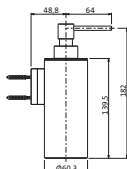

Seifenspender

für 200 ml Flüssigseife
Wandmontage
Befestigung verdeckt

chrom	30.811000.1.01	157,00
grau matt	23.811000.1.06	219,00
weiß matt	23.811000.1.07	219,00
schwarz matt	23.811000.1.12	219,00