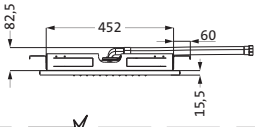

REGENBRAUSEN DECKENEINBAU MIT LED-FARBLICHT

Farblicht-Regenbrause 500 x 500 mm   Edelstahl poliert   **11.600530.2.01**   **4.664,00**

zum Deckeneinbau

Strahlart: Regen / Twist / Wire

mit

integrierter LED-Beleuchtung in den Lichtbändern

Transformator Spannungsversorgung 12V (CE-Zertifiziert)

Strahlboden Edelstahl poliert

CLEAN EFFECT

Funk-Fernbedienung weiß, frei positionierbar

Einbaurahmen für Decke-Unterputz-Installation

Durchflussmengen (bei 3 bar):

Regenstrahl ca. 10 Liter / Min

Twist ca. 7 Liter / Min

Wire ca. 18 Liter / Min

OPTIONALES ZUBEHÖR

LOGIC XL 3 Thermostat Rohbauset   siehe Seite 202   **11.230000.1.09**   **1.290,00**

LOGIC XL 4 Thermostat Rohbauset   siehe Seite 204   **11.240000.1.09**   **1.590,00**

(bei zusätzlicher Installation einer Brausegarnitur)