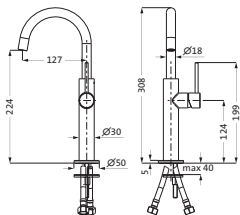

**Waschtisch-Einlochbatterie slim L-Size
mit erhöhtem Schaft**

mit schwenkbarem Auslauf 360°

für freistehende Waschschalen

LOGIC-SoftEmotion-Keramikkartusche

Neoperl-Sparperlator, LOGIC-Fix-Schnellbefestigung

Anschlusschläuche, DVGW zertifiziert, ohne Ablaufgarnitur

chrom	18.203420.2.01	347,80
grau matt	23.203420.2.06	480,50
weiß matt	23.203420.2.07	480,50
schwarz matt	23.203420.2.12	480,50