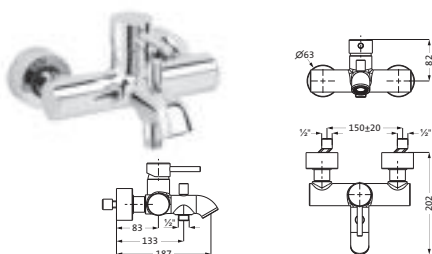

WANNE

Wannenfüll- und Brausebatterie Aufputz

LOGIC-SoftEmotion-Keramikkartusche
Neoperl-Perlator
Brauseanschluss 1/2"
schraubbare Wandrosetten
Automatik-Zugumsteller
eigensicher gegen Rückfließen

chrom 18.221500.1.01 323,80