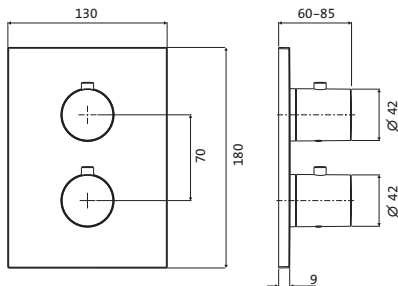

UNTERPUTZ-THERMOSTATE

**Unterputz Thermostat square
für 1 Verbraucher**

Farbset Wandmontage
Schnellschluss-Absperrventil 90°
LOGIC Thermostatkartusche
Heißwassersperre 38°C
Armaturenblende 180 x 130 mm
eigensicher gegen Rückfließen

Copper Steel	21.500550.2.39	1.301,00
Black Steel	21.500550.2.40	1.301,00
Brass Steel	21.500550.2.41	1.301,00

**Unterputz Thermostat square
für 2 Verbraucher**

Farbset Wandmontage
Absperrventil mit integrierter 2-Wege-Umstellung

Copper Steel	21.503050.2.39	1.436,00
Black Steel	21.503050.2.40	1.436,00
Brass Steel	21.503050.2.41	1.436,00

**Unterputz Thermostat square
für 3 Verbraucher**

Farbset Wandmontage
Absperrventil mit integrierter 3-Wege-Umstellung

Copper Steel	21.503055.2.39	1.447,00
Black Steel	21.503055.2.40	1.447,00
Brass Steel	21.503055.2.41	1.447,00

NOTWENDIGES ZUBEHÖR

LOGIC PLUS-Box Universal-Einbaukörper

siehe Seite 187

11.110000.1.09 205,90

OPTIONALES ZUBEHÖR

Unterputzverlängerung 30 mm

nicht kürzbar

Copper Steel	21.081600.1.39	392,50
Black Steel	21.081600.1.40	392,50
Brass Steel	21.081600.1.41	392,50