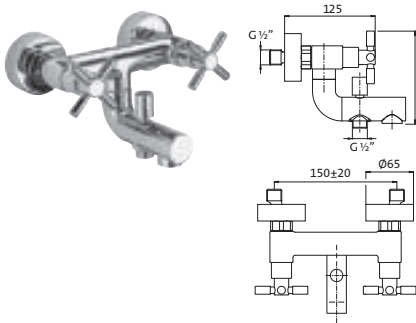

BRAUSE

**Brausebatterie Aufputz**chrom **14.951000.1.01** 348,90

Schnellschluss-Keramikventile 90°
 Brauseanschluss 1/2"
 schraubbare Wandrossetten
 eigensicher gegen Rückfließen

WANNE

**Wannenfüll- und Brausebatterie Aufputz**chrom **14.952160.1.01** 441,50