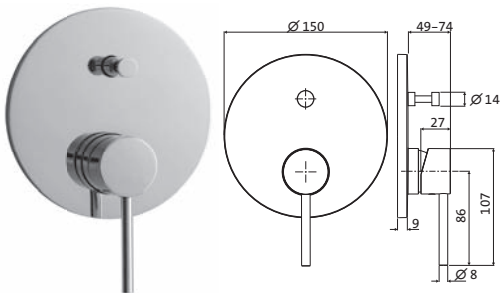

Wannenfüll- und Brausebatterie Unterputz

Farbset Wandmontage
Armaturenblende Ø 150 mm
LOGIC-SoftEmotion-Keramikkartusche
Automatik-Druckumsteller
eigensicher gegen Rückfließen

chrom 10.145305.1.01 295,20

AUSLAUFARTIKEL

NOTWENDIGES ZUBEHÖR

LOGIC PLUS-Box Universal-Einbaukörper

11.110000.1.09 205,90

siehe Seite 187

OPTIONALES ZUBEHÖR

Unterputzverlängerung 30 mm

chrom 11.081500.1.01 103,00

nicht kürzbar