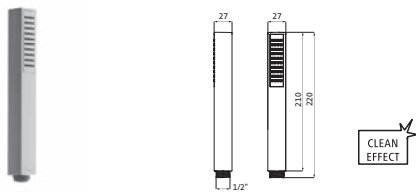

Stabhandbrause square chrom **11.677700.1.01** **60,60**
Strahlart: Regen
CLEAN EFFECT
Kunststoff
eigensicher gegen Rückfließen
Durchflussmenge (bei 3 bar): ca. 12 Liter / Min