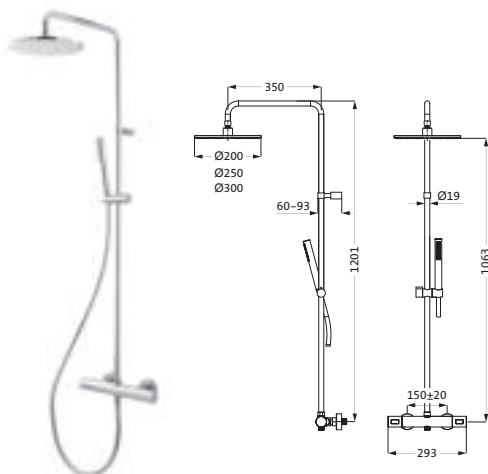

DUSCHSÄULEN MIT THERMOSTAT

Duschsäule mit Brause-Aufputz-Thermostat	Ø 200 mm	chrom	11.988220.1.01	567,00
	Ø 250 mm	chrom	11.988225.1.01	615,00
Thermostat mit Ab-/Umstellventil		NEU! PVD gold	30.988250.1.03	1.252,00
CoolBody Armaturenkörper		grau matt	23.988250.1.06	1.164,00
LOGIC-Easyclean Thermostatkartusche		weiß matt	23.988250.1.07	1.164,00
Heißwassersperre bei 38°C		schwarz matt	23.988250.1.12	1.164,00
Brause-Anschlussgewinde 1/2"	Ø 300 mm	chrom	11.988230.1.01	733,00
Regenbrause				
round Ø 200 / Ø 250 / Ø 300 mm				
CLEAN EFFECT				
Gesamthöhe 1.201 mm				
Brauserohr nicht kürzbar, Brausearm 350 mm (nicht schwenkbar)				
Konusgleiter höhenverstellbar, mit Stabhandbrause Kunststoff				
mit Brauseschlauch 1.500 mm