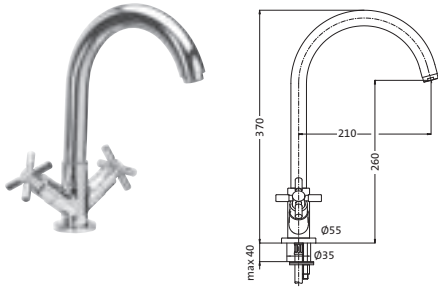

STILO

Spültisch-Einlochbatterie

chrom **14.955000.1.01** 406,10

mit schwenkbarem Auslauf 360°
Schnellschluss-Keramikventile 90°
Neoperl-Perlator
LOGIC-Fix-Befestigung
Anschlusschläuche, DVGW zertifiziert