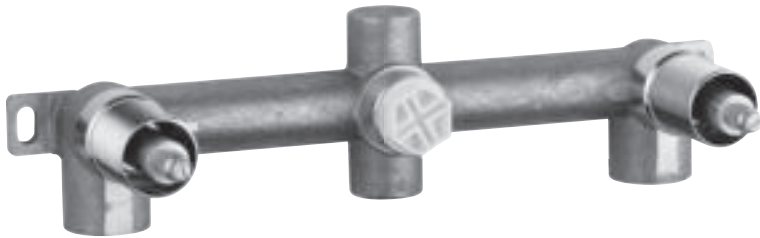

LOGIC UNIVERSAL-WANDBRÜCKENARMATUR

LOGIC-Wand-Brückenarmatur Universal-Einbaukörper
für alle herzbach Waschtisch-Unterputz-Zweigriffmischer
LOGIC-Schnellschluss-Keramikventile 90°

11.725205.1.09

248,30

OPTIONALES ZUBEHÖR FÜR WAND-BRÜCKENARMATUR

Unterputzverlängerung 30 mm

nicht kürzbar

für chrom

11.080500.2.09

68,70

für Edelstahl

11.080530.2.09

68,70