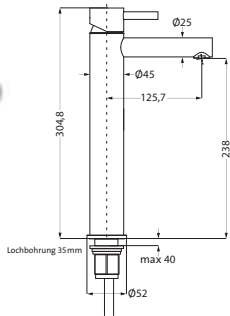

Waschtisch-Einlochbatterie L-Size mit erhöhtem Schaft	Edelstahl gebürstet	17.133200.2.09	688,00
	Copper Steel	21.133200.2.39	1.002,00
LOGIC-SoftEmotion-Keramikkartusche	Black Steel	21.133200.2.40	1.002,00
Neoperl-SSR-Perlator	Brass Steel	21.133200.2.41	1.002,00
mit beweglicher Strahlscheibe			
LOGIC-Fix-Befestigung			
Anschlusschläuche, DVGW zertifiziert			
ohne Ablaufgarnitur