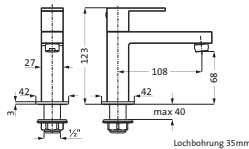

Standventil für Kaltwasser	chrom	12.250860.1.01	140,70

ohne Mischung

für Handwaschbecken / kleine Waschtische

Schnellschluss-Keramikventil 90°

Neoperl-Sparperlator

LOGIC-Fix-Schnellbefestigung

Anschlussschlauch, DVGW zertifiziert

ohne Ablaufgarnitur