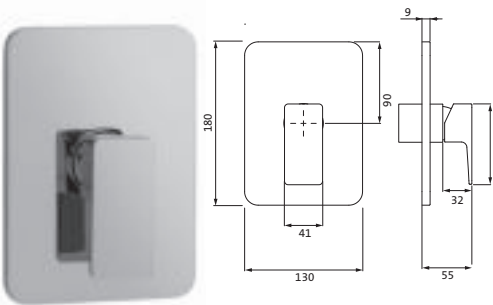

BRAUSE

Brausebatterie Unterputz

Farbset Wandmontage
Armaturenblende 180 x 130 mm
LOGIC-SoftEmotion-Keramikkartusche
eigensicher gegen Rückfließen

chrom	36.220555.1.01	265,20
schwarz matt	36.220555.1.12	374,40
Edelstahlfinish	36.220555.1.14	400,40

NOTWENDIGES ZUBEHÖR

LOGIC PLUS-Box Universal-Einbaukörper siehe Seite 187 **11.110000.1.09** 205,90

OPTIONALES ZUBEHÖR

Unterputzverlängerung 30 mm

nicht kürzbar

chrom	11.081500.1.01	103,00
schwarz matt	23.081500.1.12	194,60
Edelstahlfinish	36.081500.1.14	199,70