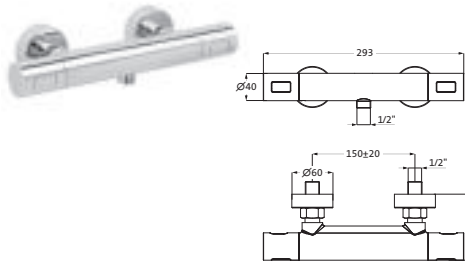

THERMOSTATE UND VENTILE

Thermostat-Brausebatterie Aufputz

chrom **11.131100.1.01** 187,70

CoolBody Armaturenkörper
 LOGIC-EasyClean-Thermoelement
 Heißwassersperre 38°C
 Schnellschluss-Keramikventil 90°
 Brauseanschluss 1/2"
 schraubbare Wandrossetten
 eigensicher gegen Rückfließen