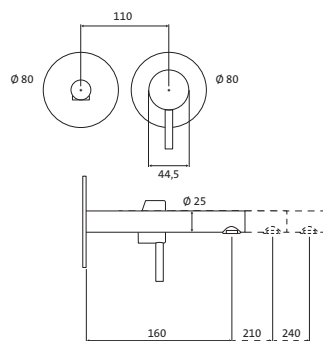

WASCHTISCH

Waschtisch-Unterputzbatterie

in 3 Auslauflängen
Farbset Wandmontage
Auslaufblende Ø 80 mm
Armaturenblende Ø 80 mm
LOGIC-SoftEmotion-Keramikkartusche
Neoperl-SSR-Perlator
mit beweglicher Strahlscheibe
Auslauf kann wahlweise
links / rechts / unten gesetzt werden
(bitte Rohmontage beachten)

Auslauflänge 160 mm

Edelstahl gebürstet	17.139765.1.09	541,00
Copper Steel	21.139756.1.39	890,00
Black Steel	21.139756.1.40	890,00
Brass Steel	21.139756.1.41	890,00

Auslauflänge 210 mm

Edelstahl gebürstet	17.139745.1.09	553,00
Copper Steel	21.139754.1.39	919,00
Black Steel	21.139754.1.40	919,00
Brass Steel	21.139754.1.41	919,00

Auslauflänge 240 mm

Edelstahl gebürstet	17.139775.1.09	581,00
Copper Steel	21.139757.1.39	962,00
Black Steel	21.139757.1.40	962,00
Brass Steel	21.139757.1.41	962,00

NOTWENDIGES ZUBEHÖR

LOGIC-Unterputzbatterie-Rohbauset 11.740000.1.09 293,90

siehe Seite 189

OPTIONALES ZUBEHÖR

Unterputzverlängerung 30 mm Edelstahl gebürstet 11.081500.1.09 128,10
nicht kürzbar Copper Steel 21.081500.1.39 392,50
Black Steel 21.081500.1.40 392,50
Brass Steel 21.081500.1.41 392,50