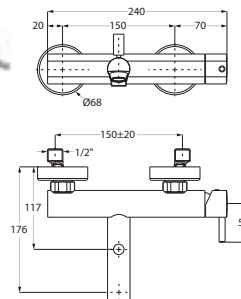

WANNE

Wannenfüll- und Brausebatterie Aufputz

LOGIC-SoftEmotion-Keramikkartusche
Neoperl-Perlator
Brauseanschluss 1/2"
schraubbare Wandrossetten
Automatik-Zugumsteller
eigensicher gegen Rückfließen

chrom **22.120215.1.01** 595,00