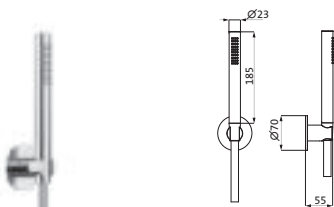

Wannenset mit Konushalter seven round		chrom ²	11.914000.1.01	188,00
mit Rosette Ø 70 mm,		PVD gold ¹	30.914000.1.03	282,00
mit Stabhandbrause, eigensicher,		grau matt ¹	23.914000.1.06	263,00
Konuswandhalter starr		weiß matt ¹	23.914000.1.07	263,00
¹ Brauseschlauch 1.500 mm		schwarz matt ¹	23.914000.1.12	263,00
² Brauseschlauch 1.250 mm