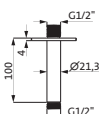

WAND- UND DECKENANSCHLUSS SEVEN

Deckenarm für Regenbrause seven round		100 mm	chrom	11.964810.1.01	125,00
mit Rosette Ø 70 mm			PVD gold	30.964810.1.03	187,50
Anschlussgewinde 1/2"			grau matt	23.964810.1.06	175,00
			weiß matt	23.964810.1.07	175,00
			schwarz matt	23.964810.1.12	175,00
		200 mm	chrom	11.964820.1.01	135,00
			PVD gold	30.964820.1.03	202,50
			grau matt	23.964820.1.06	190,00
			weiß matt	23.964820.1.07	190,00
			schwarz matt	23.964820.1.12	190,00