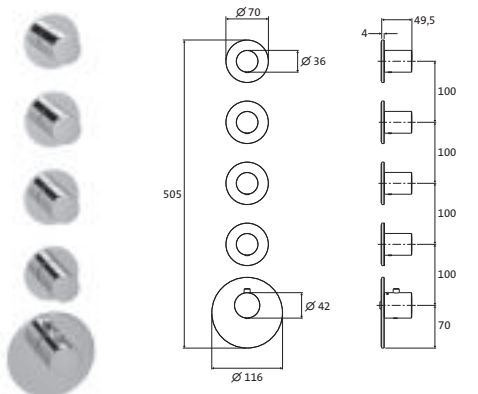

LOGIC XL 4 FARBSETS

LOGIC XL 4 Farbset für Universal-Thermostat-Modul	chrom	11.524015.1.01	714,00
	Edelstahlgebürstet	11.524015.1.09	1.070,00
mit runden Armaturenblenden			
Ventilblenden Ø 70 mm			
Thermostatblende Ø 116 mm			
mit runden Griffen