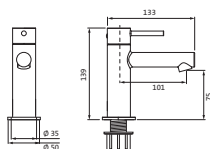

Standventil für Kaltwasser	chrom	30.295086.1.01	181,00
ohne Mischung	PVD gold	30.295086.1.03	272,00
für Handwaschbecken/kleine Waschtische	grau matt	30.295086.1.06	253,00
Schnellschluss-Keramikkartusche 90°	weiß matt	30.295086.1.07	253,00
Neoperl-Sparperlator	schwarz matt	30.295086.1.12	253,00
LOGIC-Fix-Schnellbefestigung			
Anschlussschlauch, DVGW zertifiziert			
ohne Ablaufgarnitur