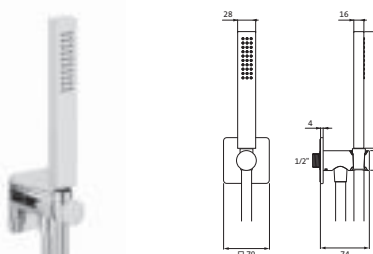

Wannenset mit Konushalter und integr. Brauseanschlussbogen seven soft

mit Rosette 70 x 70 mm,
mit Stabhandbrause Messing,
eigensicher, Konuswandhalter starr

¹Brauseschlauch 1.500 mm

²Brauseschlauch 1.250 mm

chrom ²	36.630422.1.01	230,00
schwarz matt ¹	36.630422.1.12	320,00
Edelstahlfinish ¹	36.630422.1.14	334,00