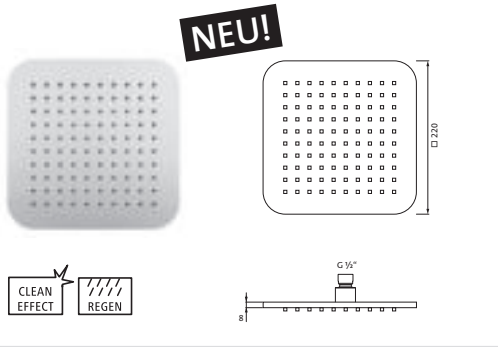

REGENBRAUSEN FÜR DECKEN-/WANDARM

Regenbrause soft
220 x 220 mm
für Decken- oder Wandarm
Strahlart: Regen
CLEAN EFFECT, Kugelgelenk 1/2"

chrom	36.672200.1.01	195,20
schwarz matt	36.672200.1.12	244,40
Edelstahlfinish	36.672200.1.14	260,00

Durchflussmenge (bei 3 bar):
Regenstrahl ca. 14 Liter / Min