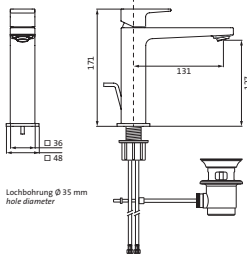

Waschtisch-Einlochbatterie M-Size

LOGIC-SoftEmotion-Keramikkartusche
Neoperl-Ecoperator
LOGIC-Fix-Schnellbefestigung
Anschlusschläuche, DVGW zertifiziert
mit Zugstangen-Ablaufgarnitur

chrom	36.220310.1.01	249,60
schwarz matt	36.220310.1.12	353,60
Edelstahlfinish	36.220310.1.14	374,40
ohne Ablaufgarnitur		
chrom	36.220320.1.01	239,20
schwarz matt	36.220320.1.12	338,00
Edelstahlfinish	36.220320.1.14	358,80