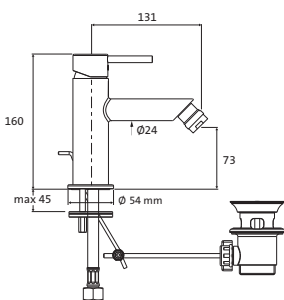

BIDET

Bidet-Einlochbatterie	chrom	10.145360.1.01	282,70

LOGIC-SoftEmotion-Keramikkartusche

Perlatorgelenk mit Neoperl-Sparperlator

LOGIC-Fix-Schnellbefestigung

Anschlusschläuche, DVGW zertifiziert

mit Zugstangen-Ablaufgarnitur

AUSLAUFARTIKEL