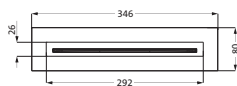

SCHWALLAUSLÄUFE

Schwall-Wandauslauf XL für Wand-Aufputzmontage		Edelstahl poliert	11.697000.1.01	996,00
346 x 80 mm, Ausladung 63,5 mm		PVD gold	30.697000.1.03	1.223,00
mit Wandhalterung		grau matt	23.697000.1.06	1.133,00
Durchflussmenge (bei 3 bar): ca. 16 Liter / Min		weiß matt	23.697000.1.07	1.133,00
		schwarz matt	23.697000.1.12	1.133,00