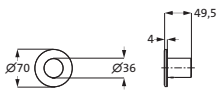

THERMOSTATE UND VENTILE

LOGIC XL VARIO Farbset
für Einzel-Thermostat-Modul
mit runder Blende Ø 116 mm
mit rundem Griff

chrom 11.500100.1.01 188,70

LOGIC XL VARIO Farbset
für Absperr- und Umstell-Modul
Ventilblende Ø 70 mm
mit rundem Griff

chrom 11.958750.1.01 91,50

NOTWENDIGES ZUBEHÖR siehe Seite 210

LOGIC XL VARIO Einzel-Thermostat-Modul	11.200100.1.09	403,70
LOGIC XL VARIO Absperr-Modul	11.200520.1.09	288,30
LOGIC XL VARIO Zweiwege-Umstell-Modul	11.200655.1.09	390,10

OPTIONALES ZUBEHÖR siehe Seite 210

Unterputzverlängerung zu XL VARIO 40 mm (stufenw. kürzbar)	11.021100.1.09	90,40