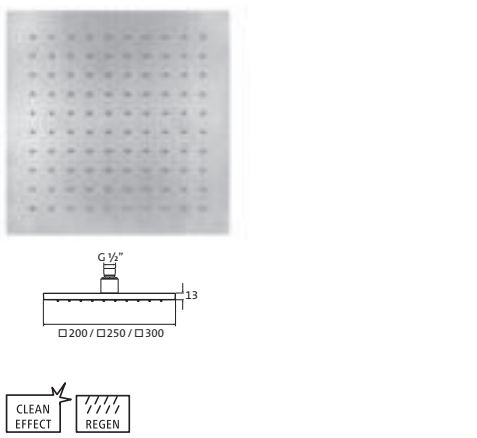

Regenbrause square für Decken- oder Wandarm CLEAN EFFECT Kugelgelenk 1/2"	□ 200 mm	Edelstahl gebürstet	19.600200.1.09	438,10
		Copper Steel	21.610200.2.39	874,00
		Black Steel	21.610200.2.40	874,00
	□ 250 mm	Brass Steel	21.610200.2.41	874,00
		Edelstahl gebürstet	19.600250.1.09	494,20
		Copper Steel	21.610250.2.39	1.564,00
	□ 300 mm	Black Steel	21.610250.2.40	1.564,00
		Brass Steel	21.610250.2.41	1.564,00
		Edelstahl gebürstet	19.600300.1.09	670,00
	□ 400 mm	Copper Steel	21.610300.2.39	1.845,00
		Black Steel	21.610300.2.40	1.845,00
		Brass Steel	21.610300.2.41	1.845,00

Durchflussmengen (bei 3 bar):
siehe Datenblatt auf herzbach.com