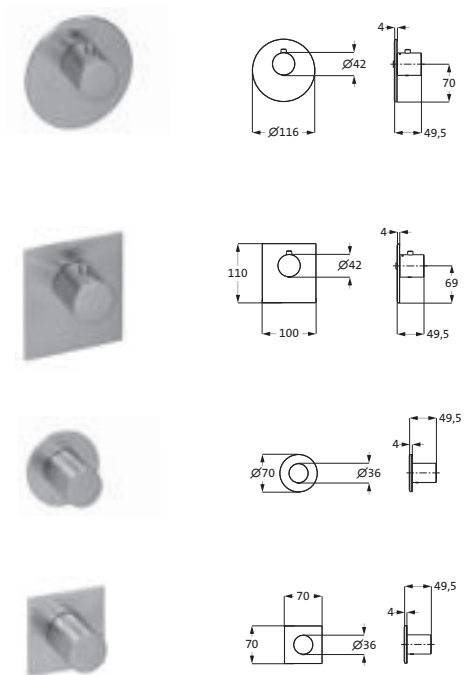

THERMOSTATE UND VENTILE

LOGIC XL VARIO Farbset für Einzel-Thermostat-Modul mit runder Blende Ø 116 mm mit rundem Griff	Edelstahl gebürstet	11.500100.1.09	237,90
	Copper Steel	21.500100.1.39	544,00
	Black Steel	21.500100.1.40	544,00
	Brass Steel	21.500100.1.41	544,00

LOGIC XL VARIO Farbset für Einzel-Thermostat-Modul mit eckiger Blende 110 x 100 mm mit rundem Griff	Edelstahl gebürstet	11.500100.2.09	299,80
	Copper Steel	21.500100.2.39	580,00
	Black Steel	21.500100.2.40	580,00
	Brass Steel	21.500100.2.41	580,00

LOGIC XL VARIO Farbset für Absperr- und Umstell-Modul Ventilblende Ø 70 mm mit rundem Griff	Edelstahl gebürstet	11.958750.1.09	128,10
	Copper Steel	21.958750.1.39	299,80
	Black Steel	21.958750.1.40	299,80
	Brass Steel	21.958750.1.41	299,80

LOGIC XL VARIO Farbset für Absperr- und Umstell-Modul Ventilblende 70 x 70 mm mit rundem Griff	Edelstahl gebürstet	11.958750.2.09	159,00
	Copper Steel	21.958750.2.39	323,80
	Black Steel	21.958750.2.40	323,80
	Brass Steel	21.958750.2.41	323,80

NOTWENDIGES ZUBEHÖR siehe Seite 210			
LOGIC XL VARIO Einzel-Thermostat-Modul		11.200100.1.09	403,70
LOGIC XL VARIO Absperr-Modul		11.200520.1.09	288,30
LOGIC XL VARIO Zweiwege-Umstell-Modul		11.200655.1.09	390,10
OPTIONALES ZUBEHÖR siehe Seite 210