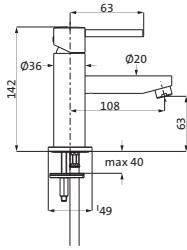

siehe Seite 192

OPTIONALES ZUBEHÖR
Unterputzverlängerung 30 mm nicht kürzbar 11.080500.1.09 35,50

NANO

#modernaesthetic

WASCHTISCH

**Waschtisch-Einlochbatterie S-Size**chrom **22.120321.1.01** 378,70

LOGIC-SoftEmotion-Keramikkartusche
Neoperl-Sparperlator
LOGIC-Fix-Befestigung
Anschlusschläuche, DVGW zertifiziert
ohne Ablaufgarnitur