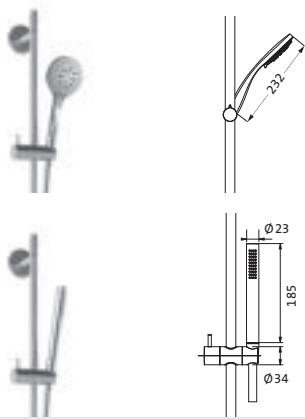

Dusch-Wandstangenset seven round 900 mm mit Handbrause deep 100 mm Multifunktion, eigensicher Brauseschlauch 1.600 mm	Edelstahl gebürstet*	17.922800.1.09	634,00

Dusch-Wandstangenset seven round 900 mm mit Stabhandbrause Edelstahl, eigensicher Brauseschlauch 1.600 mm	Edelstahl gebürstet	17.922700.1.09	538,00
	Copper Steel	21.922700.1.39	1.334,00
	Black Steel	21.922700.1.40	1.334,00
	Brass Steel	21.922700.1.41	1.334,00