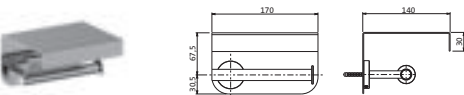

Papierrollenhalter mit Deckel	chrom	30.815000.1.01	138,00
Wandmontage	schwarz matt	23.815000.1.12	193,00
Befestigung verdeckt