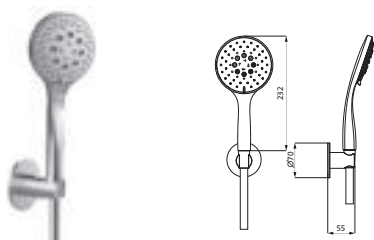

WANNENSETS