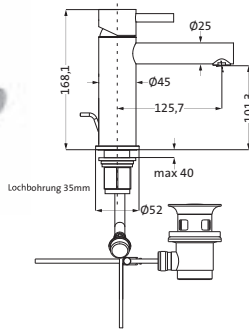

ab Seite.....43

ACCESSOIRES

ab Seite.....35

KÜCHENARMATUREN

ab Seite.....37

WASCHTISCH

Waschtisch-Einlochbatterie S-Size	Edelstahl gebürstet	17.133210.1.09	403,70
schlankes Design	Copper Steel	21.133210.1.39	590,00
LOGIC-SoftEmotion-Keramikkartusche	Black Steel	21.133210.1.40	590,00
Neoperl-Sparperlator	Brass Steel	21.133210.1.41	590,00
LOGIC-Fix-Befestigung			
Anschlusschläuche, DVGW zertifiziert			
ohne Ablaufgarnitur			