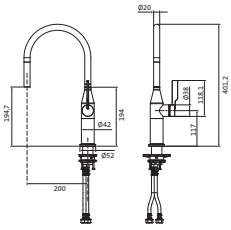

Lochbohrung Ø 35 mm
hole diameter

Spültisch-Einlochbatterie

mit schwenkbarem Auslauf 135°
LOGIC-SoftEmotion-Keramikkartusche
LOGIC-Fix-Schnellbefestigung
Anschlusschläuche, DVGW zertifiziert

Edelstahl gebürstet 17.136200.1.09 870,00