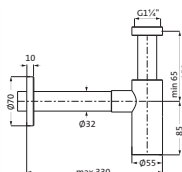

BOUTIQUE

Safety-Strip
Antirutsch-Streifen

Sicherer Halt in Dusche und Wanne
Inhalt: 10 Folienstreifen 30 x 2 cm
selbstklebend

transparent 59.470000.1.09 58,30

ECKVENTILE

Design-Eckventil
Wandanschluss 1/2\"
Armaturenanschluss 3/8\"
mit Rosette Ø 55 mm

chrom 11.954780.1.01 44,80

Design-Eckventil eckig
Wandanschluss 1/2\"
Armaturenanschluss 3/8\"
mit Rosette Ø 55 mm

chrom 11.958780.2.01 56,70

Design-Eckventil
mit Rosette Ø 55 mm
Wandanschluss 1/2\"
Armaturenanschluss 3/8\"
mit Reinigungsfilter

Edelstahl gebürstet 17.954780.1.09 170,50
Copper Steel 21.954780.1.39 248,30
Black Steel 21.954780.1.40 248,30
Brass Steel 21.954780.1.41 248,30

Design-Eckventil
mit Rosette Ø 60 mm
Wandanschluss 1/2\"
Armaturenanschluss 3/8\"
mit Reinigungsfilter

NEU! PVD gold 30.954780.1.03 163,00
grau matt 23.954780.1.06 152,20
weiß matt 23.954780.1.07 152,20
schwarz matt 23.954780.1.12 152,20
Edelstahlfinish 36.954780.1.14 165,10

ABLAUFSYSTEME

Design-Geruchsverschluss 1 1/4\"
Wandrohr kürzbar
Tauchrohr höhenverstellbar
mit Reinigungsöffnung

chrom 11.485800.1.01 128,10
NEU! PVD gold 30.485800.1.03 192,00
grau matt 23.485800.1.06 180,70
weiß matt 23.485800.1.07 180,70
schwarz matt 23.485800.1.12 180,70