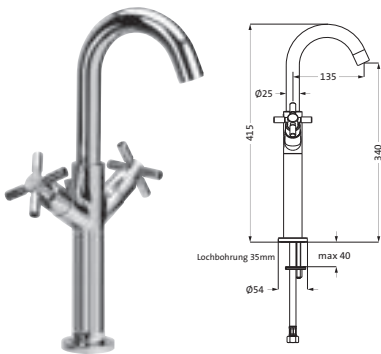

**Waschtisch-Einlochbatterie L-Size
mit erhöhtem Schaft**

mit schwenkbarem Auslauf 360°
Schnellschluss-Keramikventile 90°
Neoperl-Sparperlator
LOGIC-Fix-Schnellbefestigung
Anschlusschläuche, DVGW zertifiziert
ohne Ablaufgarnitur

chrom **14.953200.2.01** 405,00