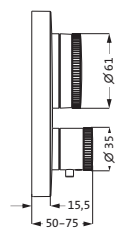

NOTWENDIGES ZUBEHÖR

LOGIC PLUS-Box Universal-Einbaukörper

11.110000.1.09 205,90

siehe Seite 187

OPTIONALES ZUBEHÖR

Unterputzverlängerung 30 mm

chrom 11.081700.1.01 217,40

nicht kürzbar