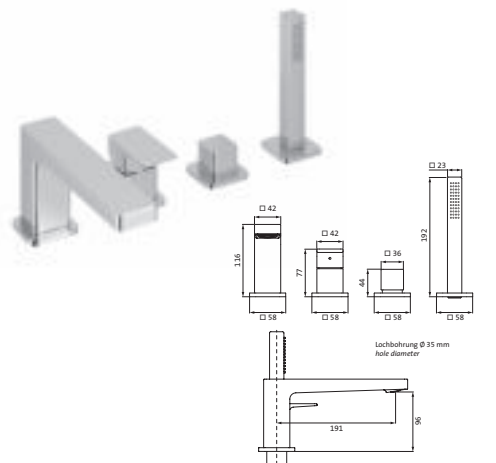

Vierloch-Wannenarmatur	chrom	36.220250.1.01	1.508,00
für Fliesen- / Wannenrandmontage	schwarz matt	36.220250.1.12	2.111,00
mit starrem Wannenauslauf	Edelstahlfinish	36.220250.1.14	2.262,00
LOGIC-SoftEmotion-Keramikkartusche Neoperl-Perlator Drehumsteller ausziehbare Stabhandbrause Nylon-Brauseschlauch eigensicher gegen Rückfließen			

OPTIONALES ZUBEHÖR siehe Seite 193/194

LOGIC-Montagerahmen	11.500180.1.09	348,90
LOGIC-Montagegestell	11.500185.1.09	735,00
LOGIC-Montagegestell mit Schlauchkasten	11.500190.1.09	1.138,00