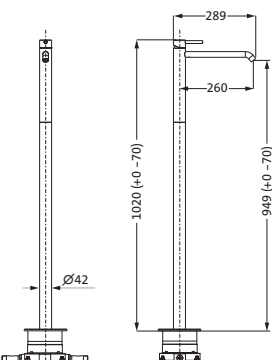

Waschtisch-Standbatterie

chrom 18.203810.1.01 1.589,00

Farbset bodenstehend

grau matt 23.203810.1.06 2.261,00

für freistehende Montage

weiß matt 23.203810.1.07 2.261,00

LOGIC-SoftEmotion-Keramikkartusche

schwarz matt 23.203810.1.12 2.261,00

Neoperl-Sparperlator

ohne Ablaufgarnitur

nachträgliche Ausrichtung ± 18° möglich

NOTWENDIGES ZUBEHÖR

LOGIC Standbatterie Universal-Einbaukörper

11.105200.3.09 266,60

siehe Seite 193

Standventil für Kaltwasser

chrom 30.295086.1.01 181,00

ohne Mischung

grau matt 30.295086.1.06 253,00

für Handwaschbecken/kleine Waschtische

weiß matt 30.295086.1.07 253,00

Schnellschluss-Keramikenventil 90°

schwarz matt 30.295086.1.12 253,00

Neoperl-Sparperlator

LOGIC-Fix-Schnellbefestigung

Anschlusschlauch, DVGW zertifiziert

ohne Ablaufgarnitur