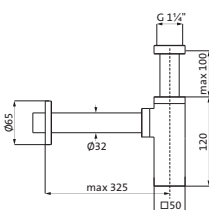

WASCHTISCH- UND BIDET-ZUBEHÖR

Design-Geruchsverschluss 1 1/4"	chrom	11.486000.1.01	160,20

Wandrohr kürzbar

Tauchrohr höhenverstellbar