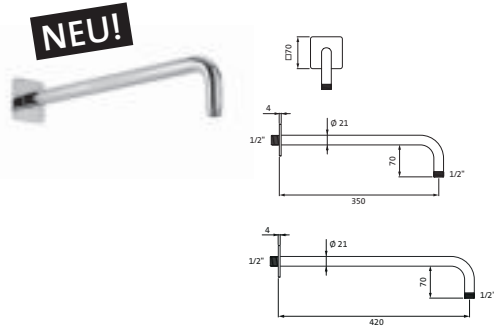

Wandarm für Regenbrause seven soft mit Rosette 70 x 70 mm Anschlussgewinde 1/2"	350 mm	chrom	36.683500.1.01	149,00
		schwarz matt	36.683500.1.12	209,40
		Edelstahlfinish	36.683500.1.14	216,00
420 mm	chrom	36.684200.1.01	168,00	
	schwarz matt	36.684200.1.12	239,40	
	Edelstahlfinish	36.684200.1.14	245,00