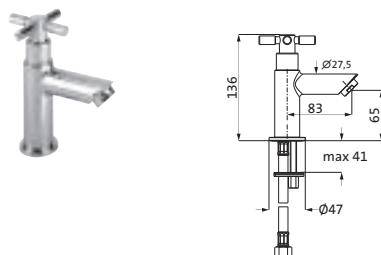

Standventil für Kaltwasser

ohne Mischung
für Handwaschbecken/kleine Waschtische
Schnellschluss-Keramikventil 90°
Neoperl-Sparperlator
LOGIC-Fix-Schnellbefestigung
Anschlusschlauch, DVGW zertifiziert
ohne Ablaufgarnitur

chrom **14.950860.1.01** 152,20