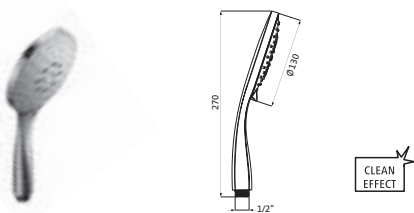

Handbrause deep 130 Multi chrom **11.675500.1.01** **95,00**
Strahlart: Regen / Regen soft / Massage
CLEAN EFFECT
Brausekopf 130 mm
eigensicher gegen Rückfließen
Durchflussmenge (bei 3 bar): ca. 16 Liter / Min