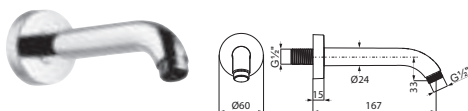

Wandarm für Regenbrause
round
Kunststoff, kurz
mit Rosette
Anschlussgewinde 1/2"

167 mm chrom **11.671670.1.01** 34,20