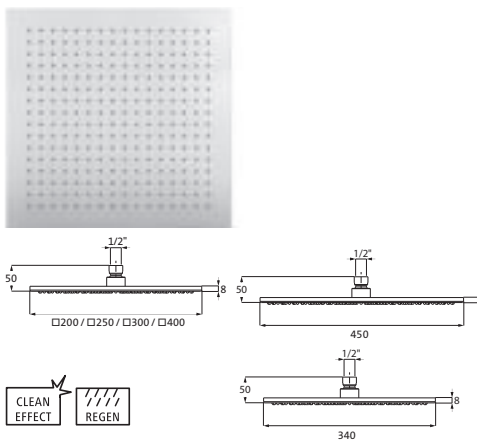

Regenbrause slim square für Decken- oder Wandarm CLEAN EFFECT Kugelgelenk 1/2"	□ 200 mm	chrom	11.600200.2.01	164,80
		chrom	11.600250.2.01	212,80
	□ 250 mm	schwarz matt	36.600250.2.12	291,20
		Edelstahlfinish	36.600250.2.14	312,00
	□ 300 mm	chrom	11.600300.2.01	342,10
		schwarz matt	36.600300.2.12	468,00
	□ 400 mm	Edelstahlfinish	36.600300.2.14	499,20
		chrom	11.600400.2.01	543,00
	340 x 220 mm	chrom	11.600340.2.01	342,10
		chrom	11.600450.2.01	543,00

Durchflussmengen (bei 3 bar):
siehe Datenblatt auf herzbach.com