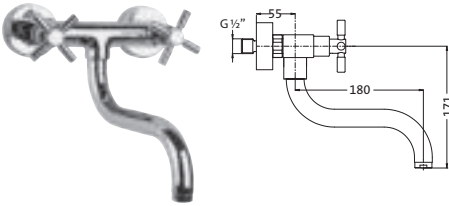

**Spültisch-Wandarmatur**chrom **14.954000.1.01** 463,30

mit schwenkbarem Auslauf
 Schnellschluss-Keramikventile 90°
 Neoperl-Perlator

EPOCA

#iconicepoca

WASCHTISCH

**Waschtisch-Einlochbatterie**

LOGIC-SoftEmotion-Keramikkartusche
mit einstellbarer
Temperaturbegrenzung
Neoperl-Sparperlator
LOGIC-Fix-Befestigung
Anschlusschläuche, DVGW zertifiziert
mit Zugstangen-Ablaufgarnitur