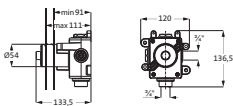

LOGIC XL VARIO ABSPERR-MODUL

LOGIC XL Vario Absperr-Modul	11.200520.1.09	288,30
Schnellschluss-Keramikventil 90° schallentkoppelte Montage senkrechter und waagerechter Einbau möglich Verbraucher können links / rechts angeschlossen werden oberer Abgang nicht regulierbar		

OPTIONALES ZUBEHÖR

Unterputzverlängerung 40 mm

stufenweise kürzbar	11.021520.1.09	107,60