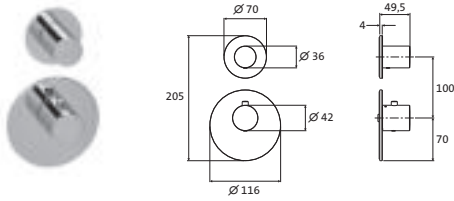

LOGIC XL 1 UND XL 1+ FARBSETS

LOGIC XL 1 / 1+ Farbset
für Universal-Thermostat-Modul
mit runden Armaturenblenden
Ventilblende Ø 70 mm
Thermostatblende Ø 116 mm
mit runden Griffen

chrom	11.521010.1.01	388,90
NEU! PVD gold	30.521010.1.03	584,00
grau matt	23.521010.1.06	544,00
weiß matt	23.521010.1.07	544,00
schwarz matt	23.521010.1.12	544,00
Edelstahl gebürstet	11.521010.1.09	599,00
Copper Steel	21.521010.1.39	881,00
Black Steel	21.521010.1.40	881,00
Brass Steel	21.521010.1.41	881,00