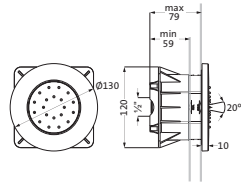

SEITENBRAUSEN

Unterputz-Seitenbrause round

Edelstahl gebürstet*

11.674300.1.09 201,30

Ø 130 mm

Strahlwinkel 20° verstellbar

CLEAN EFFECT

mit Einbaukörper

Durchflussmenge (bei 3 bar): ca. 4 Liter / Min