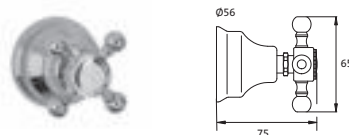

VENTILE

**Unterputzventil und
Zwei- oder Dreiwegeumsteller**

Farbset Wandmontage

chrom 32.958700.1.01 117,80
chrom-gold 32.958700.1.02 140,70
weiß-gold 32.958700.1.04 181,90
gold 32.958700.1.03 242,60
bronze 32.958700.1.05 201,30

NOTWENDIGES ZUBEHÖR

LOGIC Universal Rohbauset UP Ventil 11.145200.1.09 55,50
LOGIC Universal Rohbauset Zweiwegeumsteller 11.065000.1.09 194,60
LOGIC Universal Rohbauset Dreiwegeumsteller 11.065500.1.09 229,90
siehe Seite 192

OPTIONALES ZUBEHÖR

Unterputzverlängerung 30 mm 11.080500.1.09 35,50
nicht kürzbar