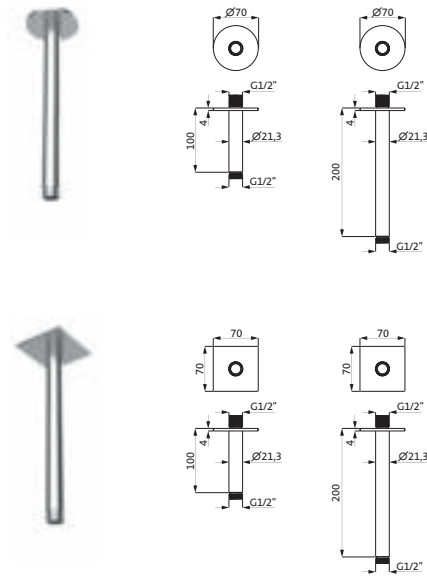

WAND- UND DECKENARME SEVEN

**Deckenarm seven round
für Regenbrause**
mit Rosette Ø 70 mm
Anschlussgewinde 1/2"

Länge 100 mm		
Edelstahl gebürstet	17.964810.1.09	164,80
Copper Steel	21.964810.1.39	292,90
Black Steel	21.964810.1.40	292,90
Brass Steel	21.964810.1.41	292,90

Länge 200 mm		
Edelstahl gebürstet	17.964820.1.09	177,30
Copper Steel	21.964820.1.39	323,80
Black Steel	21.964820.1.40	323,80
Brass Steel	21.964820.1.41	323,80

**Deckenarm seven square
für Regenbrause**
mit Rosette 70 x 70 mm
Anschlussgewinde 1/2"

Länge 100 mm		
Edelstahl gebürstet	17.964810.2.09	164,80
Copper Steel	21.964810.2.39	292,90
Black Steel	21.964810.2.40	292,90
Brass Steel	21.964810.2.41	292,90

Länge 200 mm		
Edelstahl gebürstet	17.964820.2.09	177,30
Copper Steel	21.964820.2.39	323,80
Black Steel	21.964820.2.40	323,80
Brass Steel	21.964820.2.41	323,80