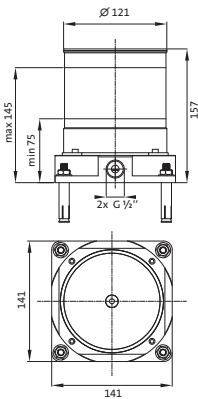

LOGIC XL VARIO ABSPERR-MODUL

LOGIC XL Vario Absperr-Modul 11.200520.1.09 288,30
Schnellschluss-Keramikventil 90°
schallentkoppelte Montage

senkrechter und waagerechter Einbau möglich
Verbraucher können links / rechts angeschlossen werden
oberer Abgang nicht regulierbar

OPTIONALES ZUBEHÖR
Unterputzverlängerung 40 mm 11.021520.1.09 107,60
stufenweise kürzbar

LOGIC XL VARIO UMSTELL-MODUL

LOGIC XL Vario Umstell-Modul 11.200655.1.09 390,10
schallentkoppelte Montage
Keramischer Zweiwegeumsteller

senkrechter und waagerechter Einbau möglich
Verbraucher können links / rechts angeschlossen werden
oberer Abgang nicht regulierbar

OPTIONALES ZUBEHÖR
Unterputzverlängerung 40 mm 11.021655.1.09 119,00
stufenweise kürzbar

LOGIC WANNENBOX FÜR STANDARMATUREN

LOGIC Universal Standbatterie Einbaukörper 11.105200.3.09 266,60
für Wanneneinlaufsäulen und Waschtisch-Standbatterien
mit integrierter Spül- und Abdrückvorrichtung
mit integrierter Wasserwaage

Das Farbset ist nachträglich um ± 18° ausrichtbar