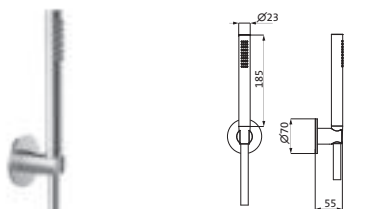

Wannenset mit Konushalter seven round

mit Rosette Ø 70 mm, mit Stabhandbrause Edelstahl eigensicher, Konuswandhalter starr

Brauseschlauch 1.250 mm	Edelstahl gebürstet	17.914000.1.09	342,10
	Copper Steel	21.914000.1.39	498,70
	Black Steel	21.914000.1.40	498,70
	Brass Steel	21.914000.1.41	498,70

Brauseschlauch 1.600 mm	Edelstahl gebürstet	17.914100.1.09	347,80
	Copper Steel	21.914100.1.39	505,00
	Black Steel	21.914100.1.40	505,00
	Brass Steel	21.914100.1.41	505,00