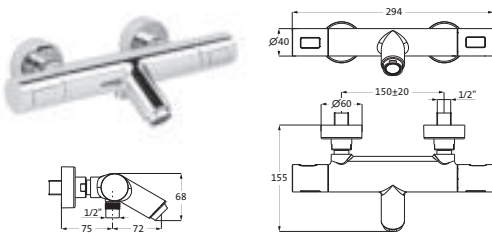

THERMOSTATE UND VENTILE

Thermostat-Wannenbatterie Aufputz

LOGIC-EasyClean-Thermoelement
Absperrenteil mit integr. 2-Wege-Umstellung
Brauseanschluss 1/2"
schraubbare Wandrosetten
eigensicher gegen Rückfließen

chrom	11.132170.1.01	307,70
PVD gold	30.132170.1.03	531,00
grau matt	23.132170.1.06	493,10
weiß matt	23.132170.1.07	493,10
schwarz matt	23.132170.1.12	493,10