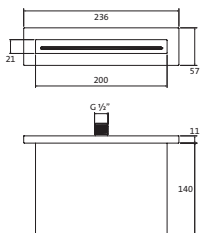

Schwall-Auslauf für Wand-Aufputzmontage	Edelstahl poliert	11.694000.1.01	833,00
mit Wandhalterung	Edelstahl gebürstet	11.694000.1.09	1.202,00
	Copper Steel	21.694000.1.39	1.436,00
	Black Steel	21.694000.1.40	1.436,00
	Brass Steel	21.694000.1.41	1.436,00
Durchflussmenge (bei 3 bar):			
ca. 15 Liter / Min