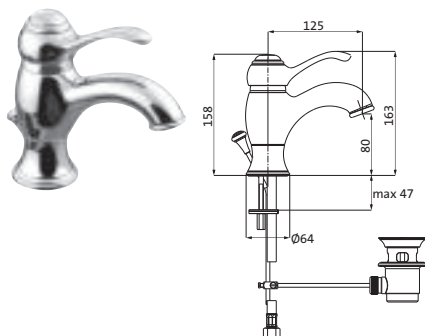

**Spültisch-Wandarmatur**chrom **14.954000.1.01** 463,30

mit schwenkbarem Auslauf
 Schnellschluss-Keramikventile 90°
 Neoperl-Perlator

EPOCA

#iconicepoca

WASCHTISCH

**Waschtisch-Einlochbatterie**

LOGIC-SoftEmotion-Keramikkartusche
mit einstellbarer
Temperaturbegrenzung
Neoperl-Sparperlator
LOGIC-Fix-Befestigung
Anschlusschläuche, DVGW zertifiziert
mit Zugstangen-Ablaufgarnitur