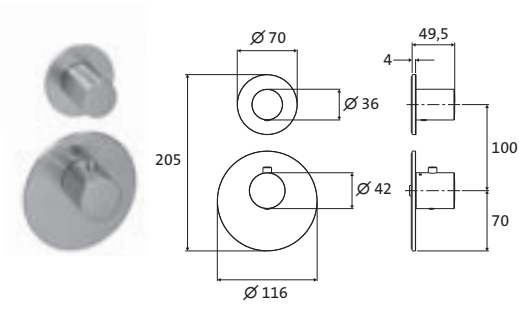

THERMOSTATE UND VENTILE

LOGIC XL 1 / XL 1+ Farbset für Universal-Thermostat-Modul mit runden Armaturenblenden Ventilblende Ø 70 mm Thermostatblende Ø 116 mm mit runden Griffen	Edelstahl gebürstet	11.521010.1.09	599,00
	Copper Steel	21.521010.1.39	881,00
	Black Steel	21.521010.1.40	881,00
	Brass Steel	21.521010.1.41	881,00