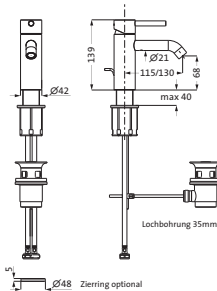

Waschtisch-Einlochbatterie S-Size

in 2 Auslauflängen

LOGIC-SoftEmotion-Keramikkartusche

SSR-Perlator m. beweglicher Strahlscheibe

LOGIC-Fix-Schnellbefestigung

Anschlusschläuche, DVGW zertifiziert

mit Zugstangen-Ablaufgarnitur

ohne Ablaufgarnitur

115 mm	chrom	18.203510.1.01	299,80
130 mm	chrom	18.203610.1.01	305,40
115 mm	chrom	18.203520.1.01	299,80
	grau matt	23.203520.1.06	415,20
	weiß matt	23.203520.1.07	415,20
	schwarz matt	23.203520.1.12	415,20
130 mm	chrom	18.203620.1.01	305,40