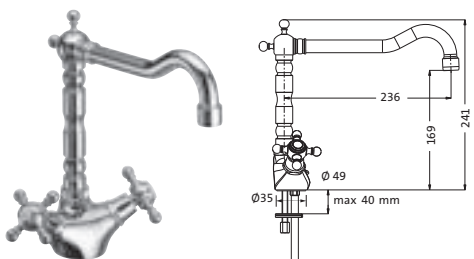

Spültisch-Einlochbatterie

mit schwenkbarem Auslauf 360°
Schnellschluss-Keramikventile 90°
Neoperl-Perlator
LOGIC-Fix-Schnellbefestigung
Anschlusschläuche, DVGW zertifiziert

chrom **32.471000.2.01** 327,20
chrom-gold **32.471000.2.02** 374,10
weiß-gold **32.471000.2.04** 457,60
gold **32.471000.2.03** 656,00
bronze **32.471000.2.05** 523,00