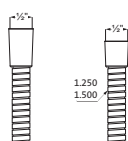

Metallflex-Brauseschlauch 1.250 mm	Edelstahl gebürstet	17.926300.1.09	76,70
Metall-Agraff	Copper Steel	21.926300.1.39	268,90
mit brauseseitigem Drehkonus	Black Steel	21.926300.1.40	268,90
Anschlussgewinde 1/2"	Brass Steel	21.926300.1.41	268,90

Metallflex-Brauseschlauch 1.500 mm	Edelstahl gebürstet	17.936300.1.09	82,40
	Copper Steel	21.936300.1.39	279,10
	Black Steel	21.936300.1.40	279,10
	Brass Steel	21.936300.1.41	279,10