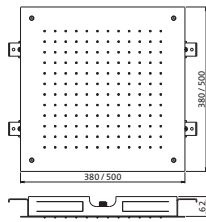

REGENBRAUSEN

Regenbrause square

zum Deckeneinbau

Strahlart: Regen

mit CLEAN EFFECT

Einbaurahmen für

Decke-Unterputz-Installation

□ 380 mm	Edelstahl poliert	11.638000.2.01	1.298,00
	PVD gold	30.638000.2.03	1.947,00
	grau matt	23.638000.2.06	1.820,00
	weiß matt	23.638000.2.07	1.820,00
□ 500 mm	Edelstahl poliert	11.650000.2.01	1.564,00
	PVD gold	30.650000.2.03	2.425,00
	grau matt	23.650000.2.06	2.256,00
	weiß matt	23.650000.2.07	2.256,00
	schwarz matt	23.638000.2.12	1.820,00
	schwarz matt	23.650000.2.12	2.256,00

Durchflussmenge (bei 3 bar):

Regenstrahl ca. 13 Liter / Min

OPTIONALES ZUBEHÖR

LOGIC PLUS Universal-Einbaukörper siehe Seite 187 11.110000.1.09 205,90

LOGIC XL 1 Thermostat Rohbauset siehe Seite 198 11.210000.1.09 705,00

LOGIC XL 2 Thermostat Rohbauset siehe Seite 200 11.220000.1.09 995,00

(bei zusätzlicher Installation einer Brausegarnitur)