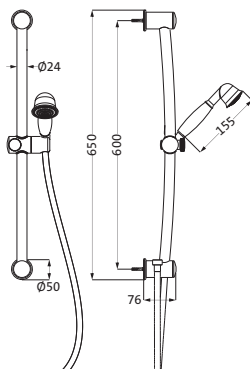

Dusch-Wandstangenset Retro

600 mm

Handbrause Messing ohne Verstellung
Konusgleiter mit Arretierung,
stufenlos verstellbar
Metall-Brauseschlauch 1.500 mm

chrom	11.021800.1.01	268,90
chrom-gold	11.021800.1.02	306,60
weiß-gold	11.021800.1.04	371,80
gold	11.021800.1.03	532,00
bronze	11.021800.1.05	426,70