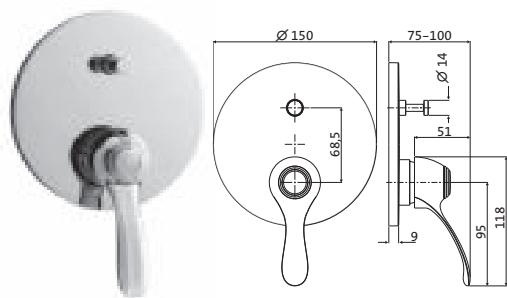

Wannenfüll- und Brausebatterie Unterputz

chrom **34.150035.1.01** 340,90

Farbset Wandmontage

Armaturenblende Ø 150 mm

LOGIC-SoftEmotion-Keramikkartusche

Automatik-Druckumsteller

eigensicher gegen Rückfließen

NOTWENDIGES ZUBEHÖR

11.110000.1.09 205,90

LOGIC PLUS-Box Universal-Einbaukörper

siehe Seite 187

OPTIONALES ZUBEHÖR

chrom **11.081500.1.01** 103,00

Unterputzverlängerung 30 mm

nicht kürzbar