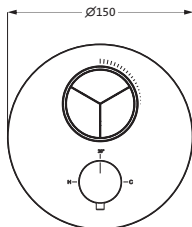

Unterputz Thermostat PUSH round für 3 Verbraucher	Edelstahl gebürstet*	17.803055.1.09	1.023,00
Farbset Wandmontage			
Ein- und Ausschalten der 3 Verbraucher über Push-Button			
Durchflussmenge stufenlos mit Reguliergriff einstellbar			
LOGIC Thermostatkartusche			
Heißwassersperre 38°C			
Armaturenblende Ø 150 mm