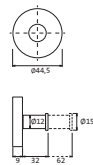

Handtuchhaken

Ausladung 32 mm
runde Rosette
Wandmontage
Befestigung verdeckt

chrom	30.819000.1.01	44,00
schwarz matt	23.819000.1.12	62,00
Edelstahlfinish	36.819000.1.14	64,00

Ausladung 62 mm

chrom	30.819500.1.01	50,00
schwarz matt	23.819500.1.12	70,00
Edelstahlfinish	36.819500.1.14	72,00