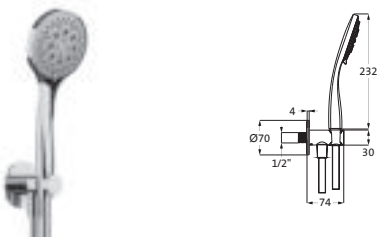

Wannenset mit Konushalter und integr. Brauseanschlussbogen seven round

mit Rosette $\varnothing$ 70 mm,
mit Handbrause deep 100 mm Multifunktion,
eigensicher, Konuswandler starr

¹ Brauseschlauch 1.500 mm

² Brauseschlauch 1.250 mm

NEU! chrom ²	11.914600.1.01	230,00
NEU! PVD gold ¹	30.914600.1.03	345,00
grau matt ¹	23.914600.1.06	320,00
weiß matt ¹	23.914600.1.07	320,00
schwarz matt ¹	23.620225.2.12	320,00