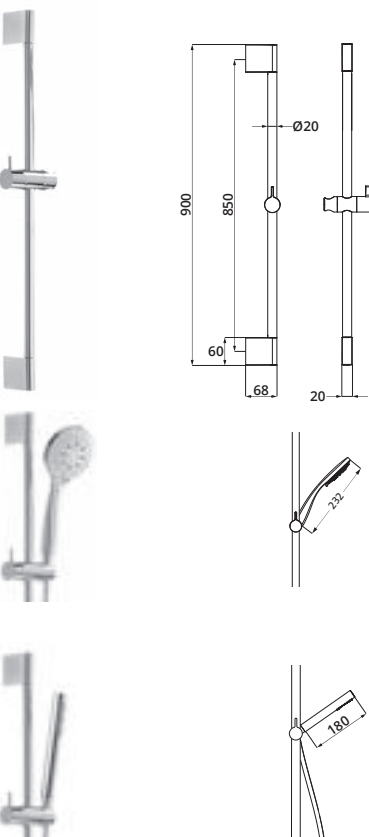

WANDSTANGEN- UND WANNENSETS

Dusch-Wandstange Slide M

900 mm

Konusgleiter mit Arretierung
stufenlos verstellbar

chrom	11.690200.1.01	93,70
grau matt	23.690200.1.06	250,50
weiß matt	23.690200.1.07	250,50
schwarz matt	23.690200.1.12	250,50

Dusch-Wandstangenset Slide M

mit Handbrause deep 100 mm Multifunktion
Konusgleiter mit Arretierung,
stufenlos verstellbar
Brauseschlauch 1.500 mm

chrom	11.690310.1.01	231,10
grau matt	23.690310.1.06	411,80
weiß matt	23.690310.1.07	411,80
schwarz matt	23.690310.1.12	411,80

Dusch-Wandstangenset Slide M

mit Stabhandbrause Messing
Konusgleiter mit Arretierung,
stufenlos verstellbar
Brauseschlauch 1.500 mm

chrom	11.690276.1.01	187,70
grau matt	23.690276.1.06	353,50
weiß matt	23.690276.1.07	353,50
schwarz matt	23.690276.1.12	353,50