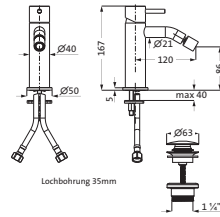

BIDET

Bidet-Einlochbatterie

Edelstahl gebürstet **28.233600.1.09** 605,00

LOGIC-SoftEmotion-Keramikkartusche
Perlatorgelenk mit Neoperl-Sparperlator
LOGIC-Fix-Schnellbefestigung
Anschlusschläuche, DVGW zertifiziert
mit Universal-Push-Abflussventil