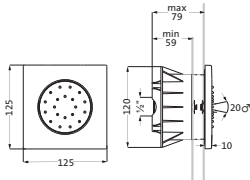

Unterputz-Seitenbrause square

125 x 125 mm

Strahlwinkel 20° verstellbar

CLEAN EFFECT

mit Einbaukörper

chrom **11.674500.2.01** 135,00

Edelstahl gebürstet **11.674500.2.09** 201,30

Durchflussmenge (bei 3 bar): ca. 4 Liter / Min