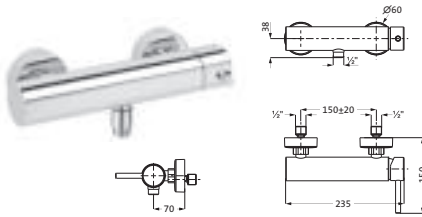

BRAUSE

Brausebatterie Aufputz

LOGIC-SoftEmotion-Keramikkartusche
Brauseanschluss 1/2"
schraubbare Wandrosetten
eigensicher gegen Rückfließen

chrom 18.210000.1.01 237,90