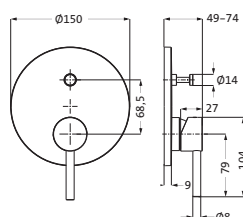

Wannenfüll- und Brausebatterie Unterputz

Farbset Wandmontage

Armaturenblende Ø 150 mm

LOGIC-SoftEmotion-Keramikkartusche

Automatik-Druckumsteller

eigensicher gegen Rückfließen

chrom	30.120305.1.01	296,00
PVD gold	30.120305.1.03	492,00
grau matt	30.120305.1.06	458,00
weiß matt	30.120305.1.07	458,00
schwarz matt	30.120305.1.12	458,00

NOTWENDIGES ZUBEHÖR

LOGIC PLUS-Box Universal-Einbaukörper siehe Seite 187

11.110000.1.09 205,90

OPTIONALES ZUBEHÖR

Unterputzverlängerung 30 mm

nicht kürzbar

chrom	11.081500.1.01	103,00
PVD gold	30.081500.1.03	209,00
grau matt	23.081500.1.06	194,60
weiß matt	23.081500.1.07	194,60
schwarz matt	23.081500.1.12	194,60