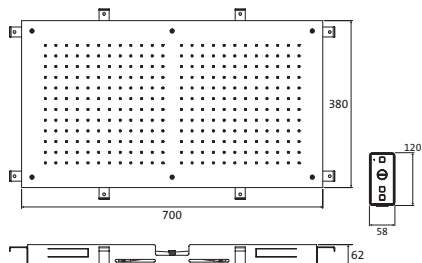

REGENBRAUSEN DECKENEINBAU MIT LED-FARBLICHT