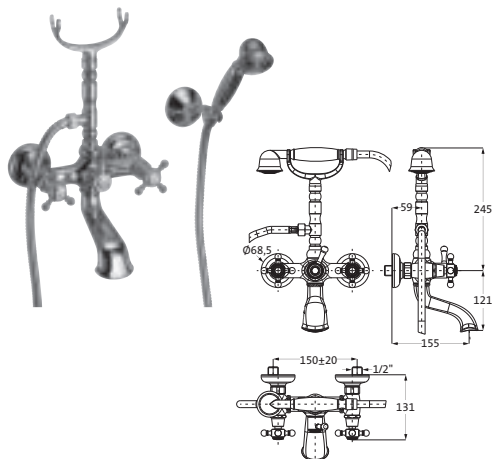

WANNE

**Wannenfüll- und Brausebatterie Aufputz**

chrom 32.402000.1.01 577,00

Schnellschluss-Keramikventile 90°
 Brauseanschluss 1/2"
 Metall-Agraff-Brauseschlauch 1,50 m
 Retro Handbrause
 Retro Wandhalter
 schraubbare Wandrosetten
 Kippumsteller Wanne / Brause
 eigensicher gegen Rückfließen