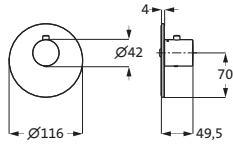

LOGIC XL VARIO FARBSETS

**LOGIC XL Vario Farbset round
für Einzel-Thermostat-Modul**
mit runder Blende $\varnothing$ 116 mm
mit rundem Griff

chrom	11.500100.1.01	188,70
Edelstahlgebürstet	11.500100.1.09	237,90
Copper Steel	21.500100.1.39	544,00
Black Steel	21.500100.1.40	544,00
Brass Steel	21.500100.1.41	544,00