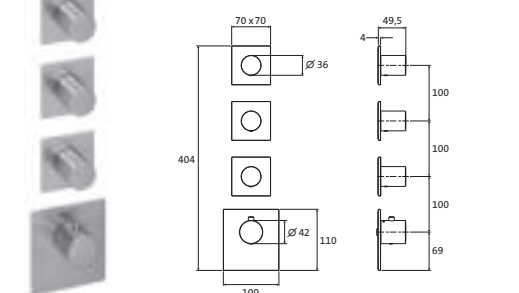

LOGIC XL 3 Farbset für Universal-Thermostat-Modul mit eckigen Armaturenblenden Ventilblende 70 x 70 mm Thermostatblende 110 x 100 mm	Edelstahl gebürstet	11.523010.1.09	1.357,00
	Copper Steel	21.523010.1.39	1.527,00
	Black Steel	21.523010.1.40	1.527,00
	Brass Steel	21.523010.1.41	1.527,00

NOTWENDIGES ZUBEHÖR siehe Seite 202

LOGIC XL 3 Thermostat Rohbauset	11.230000.1.09	1.290,00
OPTIONALES ZUBEHÖR		
Unterputzverlängerung zu XL 3 40 mm (stufenw. kürzbar)	11.023000.1.09	385,50