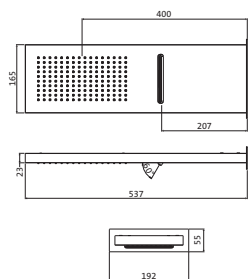

Regenbrause Multifunktion 2   Edelstahl poliert   **11.661600.2.01**   **865,00**
537 x 165 mm
zur Wandmontage
Strahlarten: Regen / Schwall

NEU! PVD gold   **30.661600.2.03**   **1.240,00**
grau matt   **23.661600.2.06**   **1.153,00**
weiß matt   **23.661600.2.07**   **1.153,00**
schwarz matt   **23.661600.2.12**   **1.153,00**

CLEAN EFFECT, Wandhalterung   Edelstahl gebürstet   **11.661600.2.09**   **1.070,00**
Copper Steel   **21.661600.2.39**   **1.710,00**
Black Steel   **21.661600.2.40**   **1.710,00**
Brass Steel   **21.661600.2.41**   **1.710,00**

Durchflussmengen (bei 3 bar):
Regenstrahl ca. 13 Liter / Min
Schwall ca. 15 Liter / Min

Die Ansteuerung der 2 Strahlarten muss über 2 Ventile erfolgen.
Ablaufleistung der bauseitigen Ablaufgarnitur prüfen!

OPTIONALES ZUBEHÖR

LOGIC XL 2 Thermostat Rohbauset   siehe Seite 200   **11.220000.1.09**   **995,00**
LOGIC XL 3 Thermostat Rohbauset   siehe Seite 202   **11.230000.1.09**   **1.290,00**
(bei zusätzlicher Installation einer Brausegarnitur)