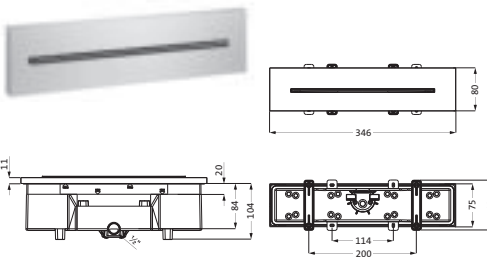

**Schwall-Wandauslauf XL
für Unterputz-Montage**

346 x 80 mm
mit Einbaukörper

Durchflussmenge (bei 3 bar): ca. 16 Liter / Min

Edelstahl poliert	11.696000.1.01	996,00
grau matt	23.696000.1.06	1.133,00
weiß matt	23.696000.1.07	1.133,00
schwarz matt	23.696000.1.12	1.133,00