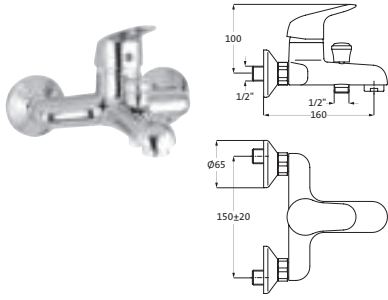

WANNE

Wannenfüll- und Brausebatterie Aufputz

chrom 50.112150.1.01 131,60

LOGIC-SoftEmotion-Keramikkartusche
mit einstellbarer Temperaturbegrenzung
Brauseanschluss 1/2"
schraubbare Wandrosetten
Automatik-Zugumsteller
eigensicher gegen Rückfließen