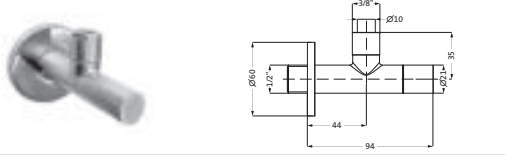

Edelstahl gebürstet 17.133600.1.09 548,00

Copper Steel 21.133600.1.39 754,00

Black Steel 21.133600.1.40 754,00

Brass Steel 21.133600.1.41 754,00

WASCHTISCH- UND BIDET-ZUBEHÖR

Design-Geruchsverschluss 1 1/4"	Edelstahl gebürstet	17.485800.1.09	271,10
Wandrohr kürzbar	Copper Steel	21.485800.1.39	397,00
Tauchrohr höhenverstellbar	Black Steel	21.485800.1.40	397,00
mit Reinigungsöffnung	Brass Steel	21.485800.1.41	397,00