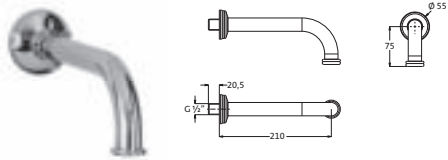

WANNE

Wandauslauf 1/2"

Auslauflänge 210 mm
mit Wandrosette Ø 55 mm
Neoperl-Perlator

chrom 32.145200.1.01 122,40