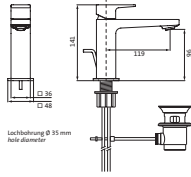

WASCHTISCH

Waschtisch-Einlochbatterie S-Size

für Handwaschbecken / kleine Waschtische
LOGIC-SoftEmotion-Keramikkartusche
Neoperl-Ecoperator
LOGIC-Fix-Schnellbefestigung
Anschlusschläuche, DVGW zertifiziert
mit Zugstangen-Ablaufgarnitur

chrom	36.220311.1.01	234,00
schwarz matt	36.220311.1.12	327,60
Edelstahlfinish	36.220311.1.14	351,00
ohne Ablaufgarnitur		
chrom	36.220321.1.01	223,60
schwarz matt	36.220321.1.12	312,00
Edelstahlfinish	36.220321.1.14	338,00