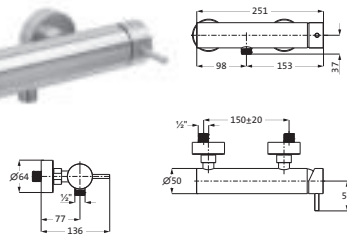

BRAUSE

Brausebatterie Aufputz

Edelstahl gebürstet **28.210000.1.09** 732,00

LOGIC-SoftEmotion-Keramikkartusche
Brauseanschluss 1/2"
schraubbare Wandrossetten
eigensicher gegen Rückfließen