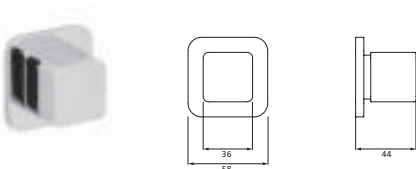

Unterputzventil und	chrom	36.295870.1.01	68,00
Zwei- oder Dreiwegeumsteller	schwarz matt	36.295870.1.12	95,00
Farbset Wandmontage	Edelstahlfinish	36.295870.1.14	102,00

NOTWENDIGES ZUBEHÖR

LOGIC Universal Rohbauset UP Ventil	11.145200.1.09	55,50
LOGIC Universal Rohbauset Zweiwegeumsteller	11.065000.1.09	194,60
LOGIC Universal Rohbauset Dreiwegeumsteller	11.065500.1.09	229,90

siehe Seite 192

OPTIONALES ZUBEHÖR	11.080500.1.09	35,50
Unterputzverlängerung 30 mm		
nicht kürzbar