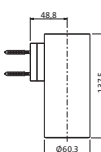

Zahnbürstenhalter

Wandmontage
Befestigung verdeckt

chrom	30.812000.1.01	78,00
grau matt	23.812000.1.06	109,00
weiß matt	23.812000.1.07	109,00
schwarz matt	23.812000.1.12	109,00