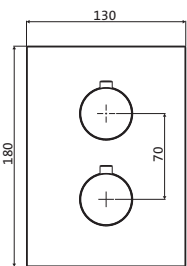

**Unterputz Thermostat square
für 1 Verbraucher**

Farbset Wandmontage
Schnellschluss-Absperrventil 90°
LOGIC Thermostatkartusche
Heißwassersperre 38°C
Armaturenblende 180 x 130 mm
eigensicher gegen Rückfließen

	chrom	11.500550.3.01	512,00
	Edelstahl gebürstet*	17.500550.2.09	724,00

**Unterputz Thermostat square
für 2 Verbraucher**

Farbset Wandmontage
Absperrventil mit
integrierter 2-Wege-Umstellung

	chrom	11.503050.3.01	539,00
	Edelstahl gebürstet*	17.503050.2.09	748,00

**Unterputz Thermostat square
für 3 Verbraucher**

Farbset Wandmontage
Absperrventil mit
integrierter 3-Wege-Umstellung

	chrom	11.503055.3.01	553,00
	Edelstahl gebürstet*	17.503055.2.09	763,00

NOTWENDIGES ZUBEHÖR

LOGIC PLUS-Box Universal-Einbaukörper

siehe Seite 187

11.110000.1.09 205,90

OPTIONALES ZUBEHÖR

Unterputzverlängerung 30 mm

nicht kürzbar

	chrom	11.081600.1.01	103,00
	PVD gold	30.081600.1.03	209,00
	grau matt	23.081600.1.06	194,60
	weiß matt	23.081600.1.07	194,60
	schwarz matt	23.081600.1.12	194,60
	Edelstahl gebürstet*	11.081600.1.09	128,10