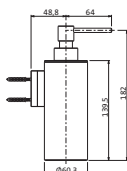

Seifenspender

chrom	30.811000.1.01	157,00
PVD gold	30.811000.1.03	235,00
Wandmontage	grau matt	23.811000.1.06 219,00
Befestigung verdeckt	weiß matt	23.811000.1.07 219,00
	schwarz matt	23.811000.1.12 219,00