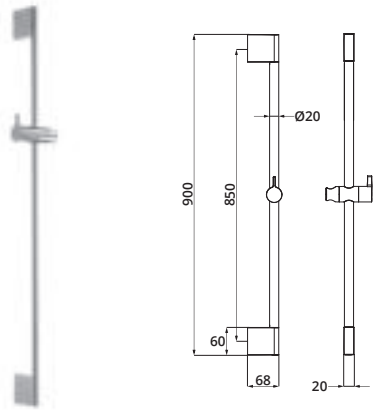

WANDSTANGEN- UND WANNENSETS

Dusch-Wandstange Slide M

Konusgleiter mit Arretierung
stufenlos verstellbar

chrom	11.690200.1.01	93,70
schwarz matt	23.690200.1.12	250,50
Edelstahlfinish	36.690200.1.14	271,50