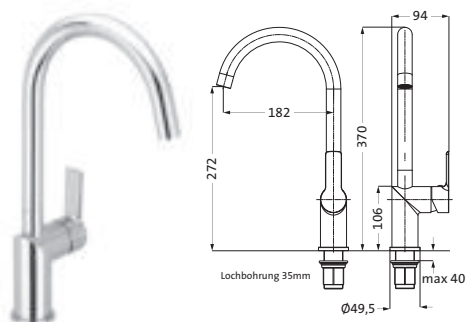

MARE

Spültisch-Einlochbatterie

mit schwenkbarem Auslauf 360°
LOGIC-SoftEmotion-Keramikkartusche
Neoperl-Perlator
LOGIC-Fix-Befestigung
Anschlusschläuche, DVGW zertifiziert
ohne Ablaufgarnitur

chrom **24.135000.1.01** 219,60