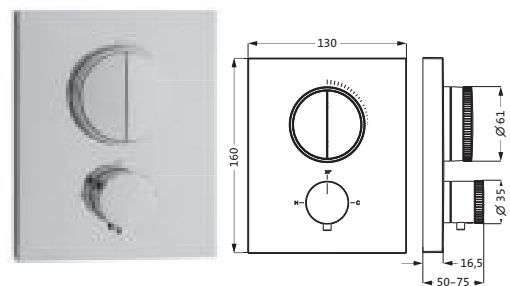

**Unterputz Thermostat PUSH square
für 2 Verbraucher**

Farbset Wandmontage, Ein- und Ausschalten
der 2 Verbraucher über Push-Button
Durchflussmenge stufenlos mit Reguliergriff
einstellbar, LOGIC Thermostatkartusche
Heißwassersperre 38°C
Armaturenblende 160 x 130 mm

chrom	11.803050.2.01	767,00
grau matt	23.803050.2.06	955,00
weiß matt	23.803050.2.07	955,00
schwarz matt	23.803050.2.12	955,00