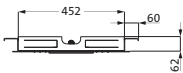

OPTIONALES ZUBEHÖR

LOGIC XL 2 Thermostat Rohbauset siehe Seite 200 **11.220000.1.09** **995,00**

LOGIC XL 3 Thermostat Rohbauset siehe Seite 202 **11.230000.1.09** **1.290,00**

(bei zusätzlicher Installation einer Brausegarnitur)