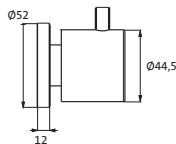

Unterputzventil und Zwei- oder Dreiwegeumsteller Edelstahl gebürstet 17.959750.3.09 178,50

Farbset Wandmontage Copper Steel 21.959750.3.39 263,10

Black Steel 21.959750.3.40 263,10

Brass Steel 21.959750.3.41 263,10

NOTWENDIGES ZUBEHÖR siehe Seite 192

LOGIC Universal Rohbauset UP Ventil 11.145200.1.09 55,50

LOGIC Universal Rohbauset Zweiwegeumsteller 11.065000.1.09 194,60

LOGIC Universal Rohbauset Dreiwegeumsteller 11.065500.1.09 229,90

OPTIONALES ZUBEHÖR

Unterputzverlängerung 30 mm 11.080530.1.09 35,50

nicht kürzbar