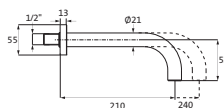

Wandauslauf 1/2"

210 mm

chrom 11.451400.1.01 137,30

in 2 Auslauflängen

240 mm

chrom 11.451400.2.01 148,70

mit Wandrosette Ø 55 mm
Neoperl-Perlator