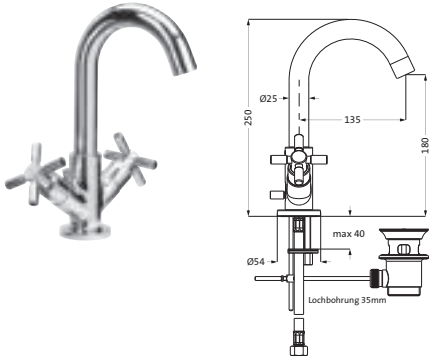

STILO

#newvintage

WASCHTISCH

**Waschtisch-Einlochbatterie M-Size**

mit schwenkbarem Auslauf 360°
Schnellschluss-Keramikventile 90°
Neoperl-Sparperlator
LOGIC-Fix-Schnellbefestigung
Anschlusschläuche, DVGW zertifiziert
mit Zugstangen-Ablaufgarnitur