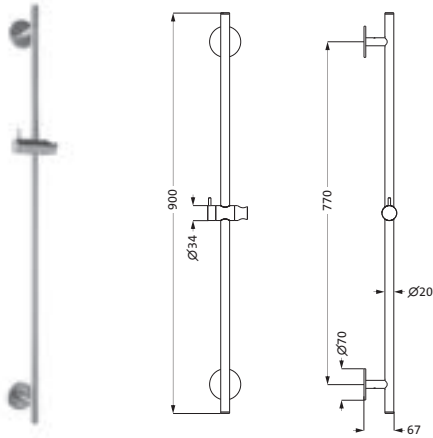

DUSCH-WANDSTANGENSETS SEVEN

Dusch-Wandstange seven round 900 mm mit Rosetten Ø 70 mm Konusgleiter mit Arretierung, stufenlos verstellbar	Edelstahl gebürstet	17.965900.1.09	371,80
	Copper Steel	21.965900.1.39	1.068,00
	Black Steel	21.965900.1.40	1.068,00
	Brass Steel	21.965900.1.41	1.068,00