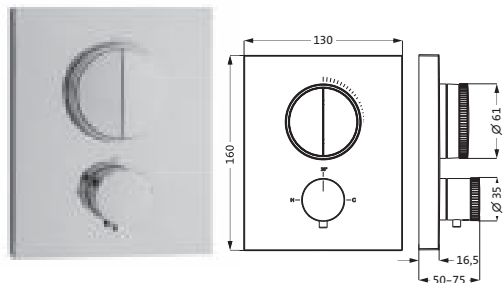

Unterputz Thermostat PUSH square für 2 Verbraucher

chrom **11.803050.2.01** 767,00

Farbset Wandmontage
Ein- und Ausschalten der 2 Verbraucher über Push-Button
Durchflussmenge stufenlos mit Reguliergriff einstellbar
LOGIC Thermostatkartusche
Heißwassersperre 38°C
Armaturenblende 160 x 130 mm