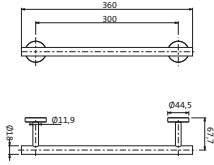

Länge 800 mm	chrom	30.816500.1.01	167,00
	schwarz matt	23.816500.1.12	233,00
	Edelstahlfinish	36.816500.1.14	242,00

ACCESSOIRES

**Wannengriff / Handtuchhalter**

Länge 300 mm
runde Rosetten
Wandmontage
Befestigung verdeckt