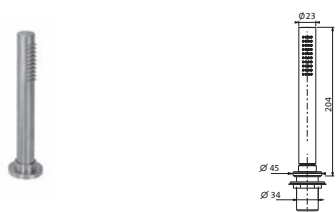

Wannen-Schlauchbrause

Edelstahl gebürstet **17.225600.1.09** 417,60
für Fliesen- / Wannenrandmontage
mit ausziehbarem Nylon-Brauseschlauch, Stabhandbrause Edelstahl, eigensicher, inkl. Befestigung

OPTIONALES ZUBEHÖR siehe Seite 193/194

LOGIC-Schlauchbox für Wannenrand **11.500175.1.09** 537,00
LOGIC-Schlauchbox für Fliesenrand **11.500170.1.09** 705,00