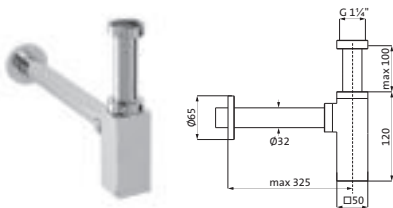

ABLAUFSYSTEME

Design-Geruchsverschluss 1 1/4" chrom **11.486000.1.01** **160,20**
Wandrohr kürzbar
Tauchrohr höhenverstellbar