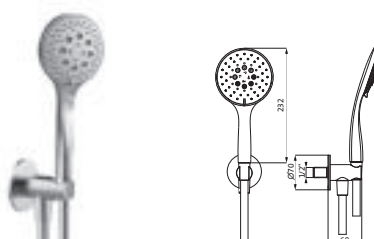

Wannenset mit Konushalter seven square

mit Rosette 70 x 70 mm, mit Stabhandbrause Edelstahl eigensicher, Konuswandhalter starr

Brauseschlauch 1.250 mm	Edelstahl gebürstet	17.914000.2.09	347,80
	Copper Steel	21.914000.2.39	505,00
	Black Steel	21.914000.2.40	505,00
	Brass Steel	21.914000.2.41	505,00

Brauseschlauch 1.600 mm	Edelstahl gebürstet	17.914100.2.09	354,60
	Copper Steel	21.914100.2.39	511,00
	Black Steel	21.914100.2.40	511,00
	Brass Steel	21.914100.2.41	511,00