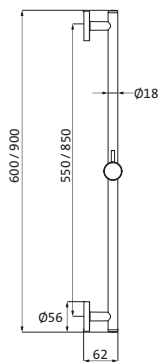

DUSCH-WANDSTANGENSETS

Dusch-Wandstange round	600mm	chrom	11.660180.1.01	76,70
Konusgleiter mit Arretierung, stufenlos verstellbar	900mm	chrom	11.690180.1.01	93,70

Dusch-Wandstangenset round	900mm	chrom	11.697180.1.01	184,10
mit Handbrause deep 100 mm, ohne Verstellung				
Konusgleiter mit Arretierung, stufenlos verstellbar				
Silberflex-Brauseschlauch 1.600 mm				

Dusch-Wandstangenset round	900mm	chrom	11.698180.1.01	227,70
mit Handbrause deep 100 mm Multifunktion				
Konusgleiter mit Arretierung, stufenlos verstellbar				
Silberflex-Brauseschlauch 1.600 mm				

Dusch-Wandstangenset round	900mm	chrom	11.699180.1.01	239,10
mit Handbrause deep 130 mm Multifunktion				
Konusgleiter mit Arretierung, stufenlos verstellbar				
Silberflex-Brauseschlauch 1.600 mm				

Dusch-Wandstangenset round	900mm	chrom	11.691180.1.01	170,50
mit Stabhandbrause Kunststoff rund				
Konusgleiter mit Arretierung, stufenlos verstellbar				
Metallflex-Brauseschlauch 1.600 mm				

Dusch-Wandstangenset round	900mm	chrom	11.692180.1.01	214,00
mit Stabhandbrause Messing rund				
Konusgleiter mit Arretierung, stufenlos verstellbar				
Metallflex-Brauseschlauch 1.600 mm