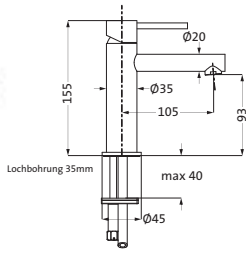

WASCHTISCH

Waschtisch-Einlochbatterie S-Size	Edelstahl gebürstet	17.133210.1.09	403,70
schlankes Design	Copper Steel	21.133210.1.39	590,00
LOGIC-SoftEmotion-Keramikkartusche	Black Steel	21.133210.1.40	590,00
Neoperl-Sparperlator	Brass Steel	21.133210.1.41	590,00
LOGIC-Fix-Befestigung			
Anschlusschläuche, DVGW zertifiziert			
ohne Ablaufgarnitur