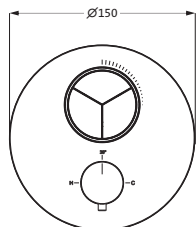

Unterputz Thermostat PUSH round für 3 Verbraucher

chrom 11.803055.1.01 794,00

Farbset Wandmontage
Ein- und Ausschalten der 3 Verbraucher über Push-Button
Durchflussmenge stufenlos mit Reguliergriff einstellbar
LOGIC Thermostatkartusche
Heißwassersperre 38°C
Armaturenblende Ø 150 mm