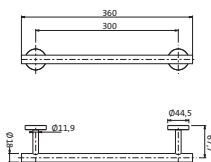

**Länge 800 mm**

chrom	30.816500.1.01	167,00
grau matt	23.816500.1.06	233,00
weiß matt	23.816500.1.07	233,00
schwarz matt	23.816500.1.12	233,00

**Wannengriff / Handtuchhalter**

Länge 300 mm
runde Rosetten
Wandmontage
Befestigung verdeckt