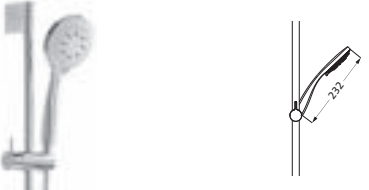

Dusch-Wandstangenset Slide M		chrom	11.690310.1.01	231,10
mit Handbrause deep 100 mm Multifunktion		PVD gold	30.690310.1.03	495,00
Konusgleiter mit Arretierung,		grau matt	23.690310.1.06	411,80
stufenlos verstellbar		weiß matt	23.690310.1.07	411,80
Brauseschlauch 1.500 mm		schwarz matt	23.690310.1.12	411,80