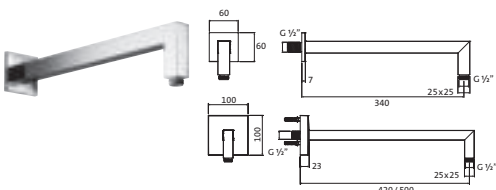

Wandarm für Regenbrause
square
Messing
mit Rosette
Anschlussgewinde 1/2"

340 mm chrom **11.663500.2.01** 210,40
420 mm* chrom **11.674200.2.01** 339,80
500 mm* chrom **11.675000.2.01** 367,20

*mit Flanschbefestigung