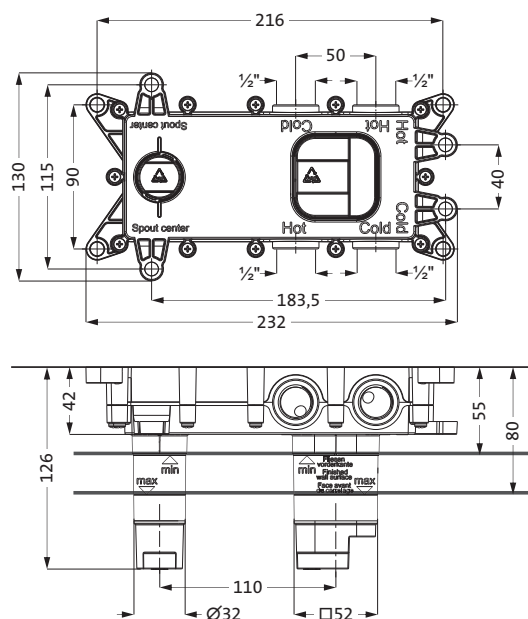

LOGIC PLUS UNIVERSAL-EINBAUKÖRPER

LOGIC PLUS-Waschtisch-Universal-Einbaukörper
für alle herzbach Waschtisch-Unterputz-Einhandmischer
mit integrierter Abdrückvorrichtung
schallentkoppelte Montage
Montage Auslauf links / rechts / unten möglich
(bei Rohmontage beachten)

11.740000.1.09

293,90

OPTIONALES ZUBEHÖR FÜR WASCHTISCH-EINHANDMISCHER
Unterputzverlängerung 30 mm
nicht kürzbar

chrom	11.081500.1.01	103,00
PVD gold	30.081500.1.03	209,00
grau matt	23.081500.1.06	194,60
weiß matt	23.081500.1.07	194,60
schwarz matt	23.081500.1.12	194,60
Edelstahl gebürstet*	11.081500.1.09	128,10
Copper Steel*	21.081500.1.39	392,50
Black Steel*	21.081500.1.40	392,50
Brass Steel*	21.081500.1.41	392,50