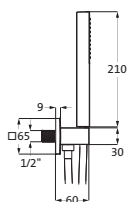

Wannenset mit Konushalter und integriertem Brauseanschlussbogen square chrom **11.630221.2.01** **177,30**
mit Stabhandbrause Kunststoff, eigensicher
Konushalter starr, Metallflex-Brauseschlauch 1.250 mm

Wannenset mit Konushalter und integriertem Brauseanschlussbogen square chrom **11.630221.4.01** **184,10**
mit Metallflex-Brauseschlauch 1.600 mm