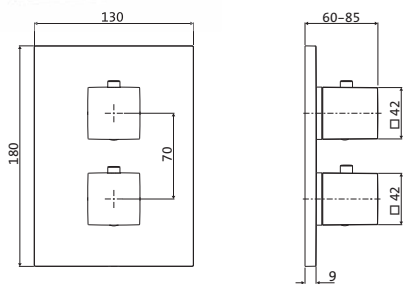

**Unterputz Thermostat square
für 1 Verbraucher**

Farbset Wandmontage
Schnellschluss-Absperrventil 90°
LOGIC Thermostatkartusche
Heißwassersperre 38°C
Armaturenblende 180 x 130 mm
eigensicher gegen Rückfließen

chrom	11.500550.2.01	512,00
Edelstahl gebürstet*	19.500550.1.09	724,00

**Unterputz Thermostat square
für 2 Verbraucher**

Farbset Wandmontage
Absperrventil mit integrierter 2-Wege-Umstellung

chrom	11.503050.2.01	539,00
Edelstahl gebürstet*	19.503050.1.09	748,00

**Unterputz Thermostat square
für 3 Verbraucher**

Farbset Wandmontage
Absperrventil mit integrierter 3-Wege-Umstellung

chrom	11.503055.2.01	553,00
Edelstahl gebürstet*	19.503055.1.09	763,00

NOTWENDIGES ZUBEHÖR

LOGIC PLUS-Box Universal-Einbaukörper

siehe Seite 187

11.110000.1.09 205,90

OPTIONALES ZUBEHÖR

Unterputzverlängerung 30 mm

nicht kürzbar

chrom	11.081600.1.01	103,00
Edelstahl gebürstet*	11.081600.1.09	128,10