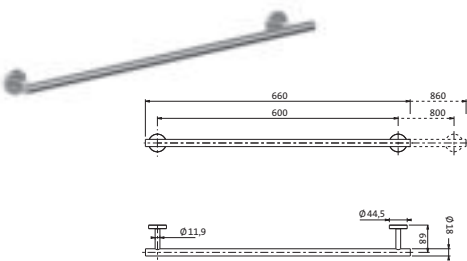

Badetuchhalter	chrom	30.816000.1.01	157,00
Länge 600 mm	schwarz matt	23.816000.1.12	219,00
runde Rosetten	Edelstahlfinish	36.816000.1.14	227,00
Wandmontage, Befestigung verdeckt			

Länge 800 mm	chrom	30.816500.1.01	167,00
	schwarz matt	23.816500.1.12	233,00
	Edelstahlfinish	36.816500.1.14	242,00