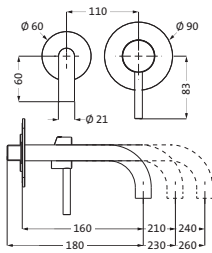

WASCHTISCH

Waschtisch-Unterputzbatterie	160mm	chrom	18.203756.1.01	293,90
in 3 Auslauflängen		grau matt	23.203756.1.06	443,90
Farbset Wandmontage		weiß matt	23.203756.1.07	443,90
Auslaufblende Ø 60 mm		schwarz matt	23.203756.1.12	443,90
Armaturenblende Ø 90 mm				
LOGIC-SoftEmotion-Keramikkartusche	210mm	chrom	18.203754.1.01	321,50
Neoperl-Sparperlator		grau matt	23.203754.1.06	474,80
Auslauf kann wahlweise		weiß matt	23.203754.1.07	474,80
links / rechts / unten gesetzt werden		schwarz matt	23.203754.1.12	474,80
(bitte Rohmontage beachten)				
	240mm	chrom	18.203757.1.01	348,90
		grau matt	23.203757.1.06	511,00
		weiß matt	23.203757.1.07	511,00
		schwarz matt	23.203757.1.12	511,00

NOTWENDIGES ZUBEHÖR

LOGIC-Unterputzbatterie-Rohbauset siehe Seite 189 **11.740000.1.09** **293,90**

OPTIONALES ZUBEHÖR

Unterputzverlängerung 30 mm nicht kürzbar	chrom	11.081500.1.01	103,00
	grau matt	23.081500.1.06	194,60
	weiß matt	23.081500.1.07	194,60
	schwarz matt	23.081500.1.12	194,60