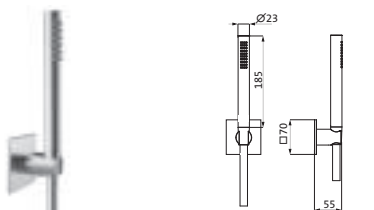

Wannenset mit Konushalter seven square

mit Rosette 70 x 70 mm, mit Stabhandbrause Edelstahl eigensicher, Konuswandhalter starr

Brauseschlauch 1.250 mm	Edelstahl gebürstet	17.914000.2.09	347,80
	Copper Steel	21.914000.2.39	505,00
	Black Steel	21.914000.2.40	505,00
	Brass Steel	21.914000.2.41	505,00

Brauseschlauch 1.600 mm	Edelstahl gebürstet	17.914100.2.09	354,60
	Copper Steel	21.914100.2.39	511,00
	Black Steel	21.914100.2.40	511,00
	Brass Steel	21.914100.2.41	511,00