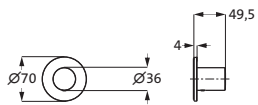

**LOGIC XL Vario Farbset round
für Absperr- und Umstell-Modul**
mit runder Blende $\varnothing$ 70 mm
mit rundem Griff

chrom	11.958750.1.01	91,50
Edelstahlgebürstet*	11.958750.1.09	128,10
Copper Steel	21.958750.1.39	299,80
Black Steel	21.958750.1.40	299,80
Brass Steel	21.958750.1.41	299,80