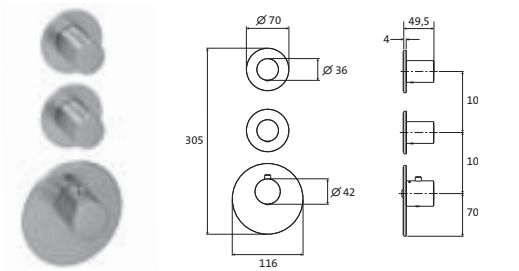

LOGIC XL 2 Farbset für Universal-Thermostat-Modul mit runden Armaturenblenden Ventilblende Ø 70 mm Thermostatblende Ø 116 mm mit runden Griffen	Edelstahl gebürstet	11.522010.1.09	790,00
	Copper Steel	21.522010.1.39	1.094,00
	Black Steel	21.522010.1.40	1.094,00
	Brass Steel	21.522010.1.41	1.094,00