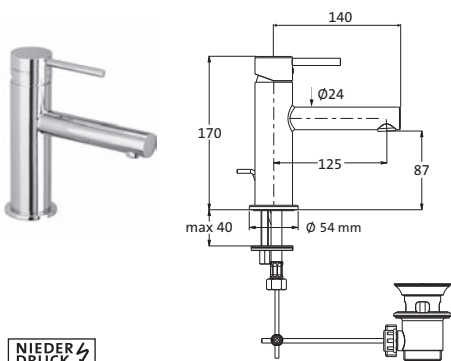

NIEDER
DRUCK

**Waschtisch-Einlochbatterie M-Size
Niederdruck**

für offene Warmwasserbereiter
LOGIC-SoftEmotion-Keramikkartusche
Neoperl-Strahlregler
LOGIC-Fix-Schnellbefestigung
Anschlusschläuche, DVGW zertifiziert
mit Zugstangen-Ablaufgarnitur

chrom 10.145310.2.01 326,10

AUSLAUFARTIKEL

ohne Ablaufgarnitur

chrom 10.145320.2.01 326,10

AUSLAUFARTIKEL