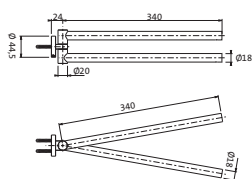

Handtuchhalter

2 bewegliche Arme
Ausladung 340 mm
runde Rosette
Wandmontage
Befestigung verdeckt

chrom	30.818500.1.01	207,00
PVD gold	30.818500.1.03	310,00
grau matt	23.818500.1.06	290,00
weiß matt	23.818500.1.07	290,00
schwarz matt	23.818500.1.12	290,00
Edelstahlfinish	36.818500.1.14	300,00
Edelstahl gebürstet	17.818500.1.09	319,20
PVD Copper Steel	21.818500.1.39	469,00
PVD Black Steel	21.818500.1.40	469,00
PVD Brass Steel	21.818500.1.41	469,00