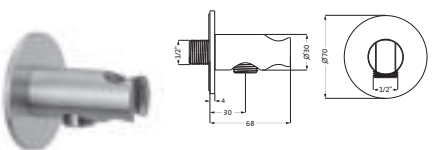

Brauseanschlussbogen seven round

mit Rosette Ø 70 mm

mit integriertem Konushalter starr

Aufnahme für Schläuche mit konischer Mutter

Anschlussgewinde 1/2"

eigensicher gegen Rückfließen

Edelstahl gebürstet	17.995200.1.09	212,80
Copper Steel	21.995200.1.39	312,40
Black Steel	21.995200.1.40	312,40
Brass Steel	21.995200.1.41	312,40