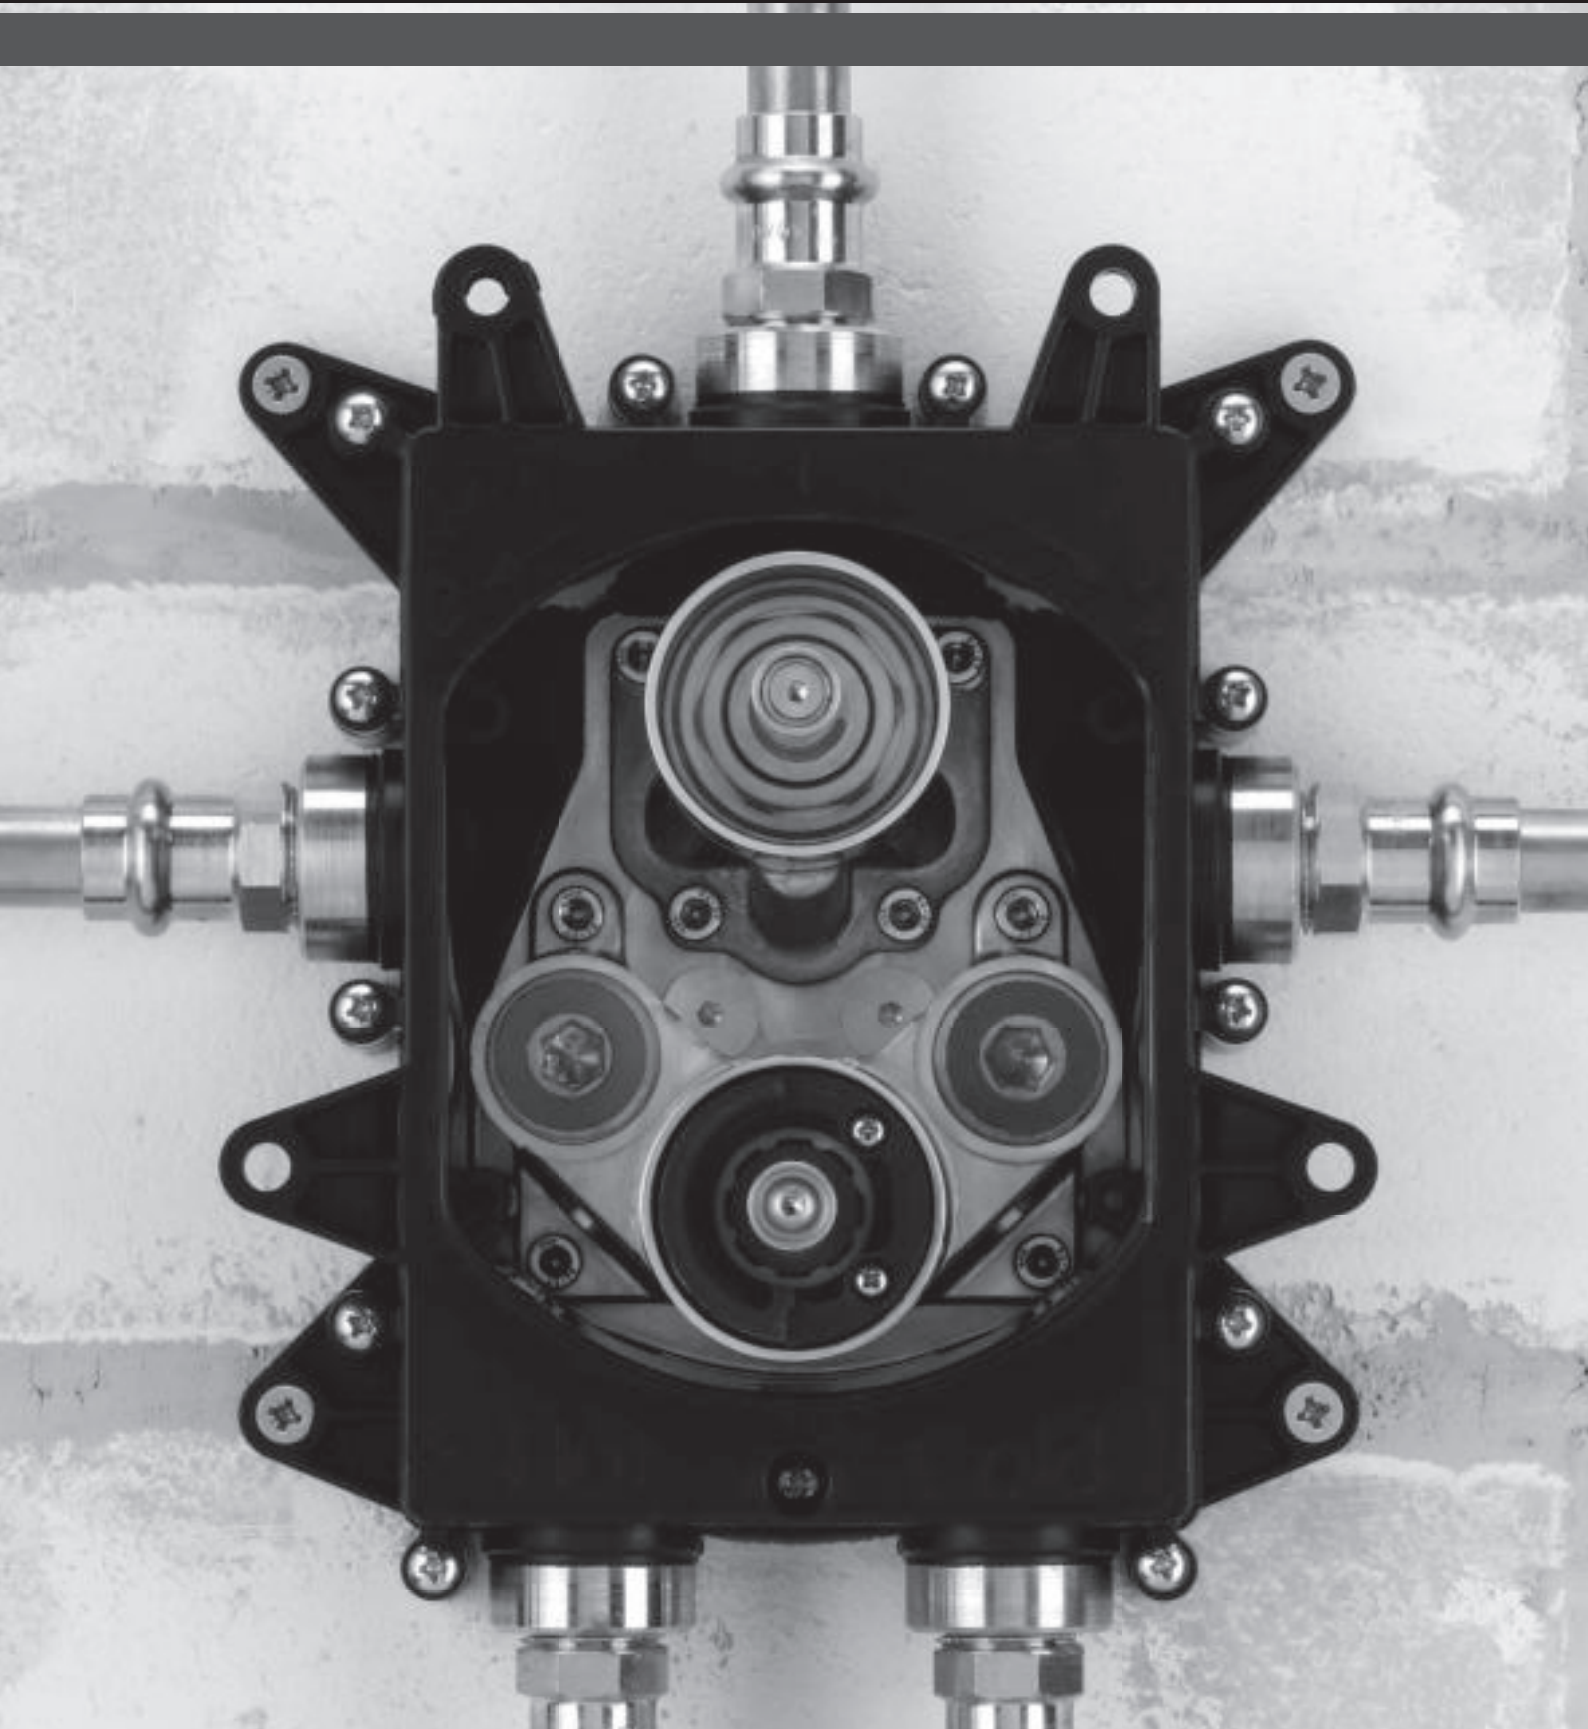

LOGIC

Der neue Standard.