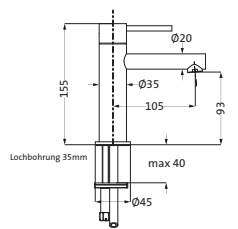

Standventil für Kaltwasser	Edelstahl gebürstet	17.950860.1.09	332,90
ohne Mischung	Copper Steel	21.950860.1.39	482,90
für Handwaschbecken/kleine Waschtische	Black Steel	21.950860.1.40	482,90
Schnellschluss-Keramikkventil 90°	Brass Steel	21.950860.1.41	482,90
Neoperl-Sparperlator			
LOGIC-Fix-Schnellbefestigung			
Anschlusschlauch, DVGW zertifiziert			
ohne Ablaufgarnitur