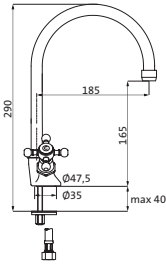

KÜCHE

Spültisch-Einlochbatterie

mit schwenkbarem Auslauf 360°
Schnellschluss-Keramikventile 90°
Neoperl-Perlator
LOGIC-Fix-Schnellbefestigung
Anschlusschläuche, DVGW zertifiziert

chrom **32.471000.1.01** 326,10