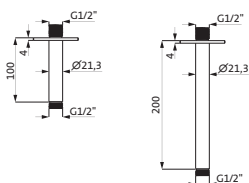

WAND- UND DECKENANSCHLUSS SEVEN

Deckenarm für Regenbrause seven round
mit Rosette Ø 70 mm
Anschlussgewinde 1/2"

100 mm	NEU! chrom	11.964810.1.01	125,00
	grau matt	23.964810.1.06	175,00
	weiß matt	23.964810.1.07	175,00
	schwarz matt	23.964810.1.12	175,00

200 mm	NEU! chrom	11.964820.1.01	135,00
	grau matt	23.964820.1.06	190,00
	weiß matt	23.964820.1.07	190,00
	schwarz matt	23.964820.1.12	190,00