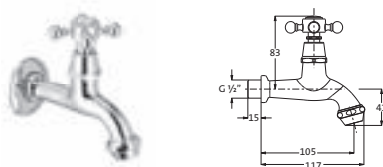

Wandventil chrom 32.487000.1.01 169,30
Schnellschluss-Keramikventile 90°
Wandanschluss 1/2"
Strahlregler