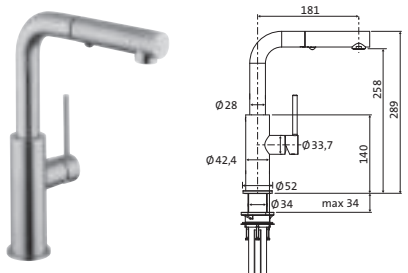

Spültisch-Einlochbatterie

mit schwenkbarem Auslauf 135°
ausziehbarer Brausekopf mit 2 Strahlfunktionen
LOGIC-SoftEmotion-Keramikkartusche
LOGIC-Fix-Schnellbefestigung
Anschlusschläuche, DVGW zertifiziert

Edelstahl gebürstet 17.136090.1.09 731,00