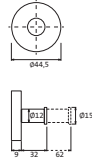

ACCESSOIRES

Handtuchhalter

2 bewegliche Arme
Ausladung 340 mm
runde Rosette
Wandmontage
Befestigung verdeckt

chrom	30.818500.1.01	207,00
grau matt	23.818500.1.06	290,00
weiß matt	23.818500.1.07	290,00
schwarz matt	23.818500.1.12	290,00

Handtuchhaken

Ausladung 32 mm
runde Rosette
Wandmontage
Befestigung verdeckt

chrom	30.819000.1.01	44,00
grau matt	23.819000.1.06	62,00
weiß matt	23.819000.1.07	62,00
schwarz matt	23.819000.1.12	62,00

Ausladung 62 mm

chrom	30.819500.1.01	50,00
grau matt	23.819500.1.06	70,00
weiß matt	23.819500.1.07	70,00
schwarz matt	23.819500.1.12	70,00

REGENBRAUSEN

Regenbrause square

zum Deckeneinbau
Strahlart: Regen
mit CLEAN EFFECT
Einbaurahmen für
Decke-Unterputz-Installation
Durchflussmenge (bei 3 bar):
Regenstrahl ca. 13 Liter / Min

□ 380 mm	Edelstahl poliert	11.638000.2.01	1.298,00
	grau matt	23.638000.2.06	1.820,00
	weiß matt	23.638000.2.07	1.820,00
	schwarz matt	23.638000.2.12	1.820,00
□ 500 mm	Edelstahl poliert	11.650000.2.01	1.564,00
	grau matt	23.650000.2.06	2.256,00
	weiß matt	23.650000.2.07	2.256,00
	schwarz matt	23.650000.2.12	2.256,00

OPTIONALES ZUBEHÖR

LOGIC PLUS Universal-Einbaukörper	siehe Seite 187	11.110000.1.09	205,90
LOGIC XL 1 Thermostat Rohbauset	siehe Seite 198	11.210000.1.09	705,00
LOGIC XL 2 Thermostat Rohbauset	siehe Seite 200	11.220000.1.09	995,00

(bei zusätzlicher Installation einer Brausegarnitur)

Regenbrause 537 x 165 mm

zur Wandmontage
Strahlart: Regen
mit CLEAN EFFECT, Wandhalterung

Edelstahl poliert	11.661700.1.01	672,00
grau matt	23.661700.1.06	902,00
weiß matt	23.661700.1.07	902,00
schwarz matt	23.661700.1.12	902,00

Durchflussmenge (bei 3 bar):
Regenstrahl ca. 13 Liter / Min

OPTIONALES ZUBEHÖR