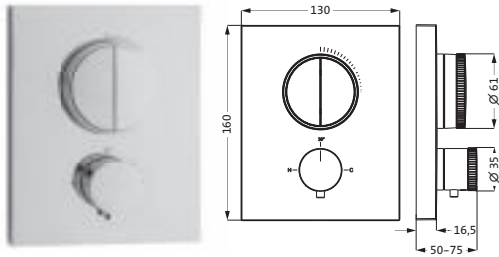

THERMOSTATE UND VENTILE

Unterputz Thermostat PUSH square	chrom	11.803050.2.01	767,00
für 2 Verbraucher	schwarz matt	23.803050.2.12	955,00
Farbset Wandmontage	Edelstahlfinish	17.803050.2.09	972,00
Ein- und Ausschalten der 2 Verbraucher über Push-Button			
Durchflussmenge stufenlos mit Reguliergriff einstellbar			
LOGIC Thermostatkartusche			
Heißwassersperre 38°C			
Armaturenblende 160 x 130 mm