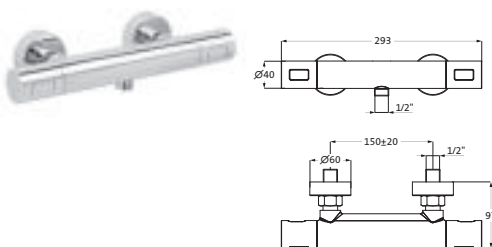

Thermostat-Brausebatterie Aufputz

CoolBody Armaturenkörper
LOGIC-EasyClean-Thermoelement
Heißwassersperre 38°C
Schnellschluss-Keramikventil 90°
Brauseanschluss 1/2"
schraubbare Wandrosetten
eigensicher gegen Rückfließen

chrom	11.131100.1.01	187,70
PVD gold	30.131100.1.03	362,00
grau matt	23.131100.1.06	336,30
weiß matt	23.131100.1.07	336,30
schwarz matt	23.131100.1.12	336,30