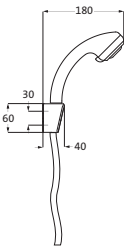

Wannenset

Konushalter

DUO-Handbrause 2-fach verstellbar

mit CLEAN EFFECT

Brauseschlauch 1/2" x 1,50 m x 1/2" Konus

chrom **60.601200.1.01** **23,00**