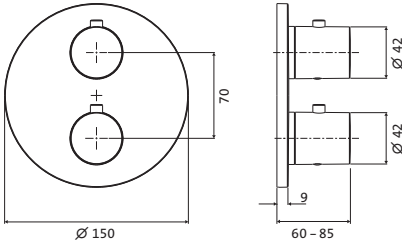

THERMOSTATE UND VENTILE

**Unterputz Thermostat round
für 1 Verbraucher**

Farbset Wandmontage
Schnellschluss-Absperrventil 90°
LOGIC Thermostatkartusche
Heißwassersperre 38°C
Armaturenblende Ø 150 mm
eigensicher gegen Rückfließen

chrom	11.500550.1.01	486,20
grau matt	23.500550.1.06	666,00
weiß matt	23.500550.1.07	666,00
schwarz matt	23.500550.1.12	666,00

**Unterputz Thermostat round
für 2 Verbraucher**

Farbset Wandmontage, Absperrventil mit
integrierter 2-Wege-Umstellung

chrom	11.503050.1.01	512,00
grau matt	23.503050.1.06	752,00
weiß matt	23.503050.1.07	752,00
schwarz matt	23.503050.1.12	752,00

**Unterputz Thermostat round
für 3 Verbraucher**

Farbset Wandmontage, Absperrventil mit
integrierter 3-Wege-Umstellung

chrom	11.503055.1.01	525,00
grau matt	23.503055.1.06	765,00
weiß matt	23.503055.1.07	765,00
schwarz matt	23.503055.1.12	765,00

NOTWENDIGES ZUBEHÖR

LOGIC PLUS-Box Universal-Einbaukörper

11.110000.1.09 205,90

siehe Seite 187

OPTIONALES ZUBEHÖR

Unterputzverlängerung 30 mm

nicht kürzbar

chrom	11.081600.1.01	103,00
grau matt	23.081600.1.06	194,60
weiß matt	23.081600.1.07	194,60
schwarz matt	23.081600.1.12	194,60