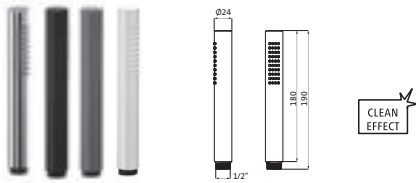

Stabhandbrause round chrom **11.677600.1.01** **76,70**
Strahlart: Regen
NEU! PVD gold **30.677600.1.03** **116,00**
grau matt **23.677600.1.06** **105,20**
Messing weiß matt **23.677600.1.07** **105,20**
schwarz matt **23.677600.1.12** **105,20**
eigensicher gegen Rückfließen,
Durchflussmenge (bei 3 bar): ca. 17 Liter / Min