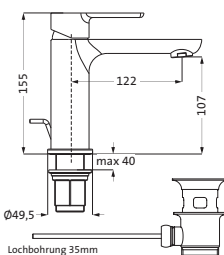

chrom **24.133200.2.01** 180,70

Lochbohrung 35mm

Waschtisch-Einlochbatterie M-Size

LOGIC-SoftEmotion-Keramikkartusche
Neoperl-Sparperlator
LOGIC-Fix-Schnellbefestigung
Anschlusschläuche, DVGW zertifiziert
mit Zugstangen-Ablaufgarnitur