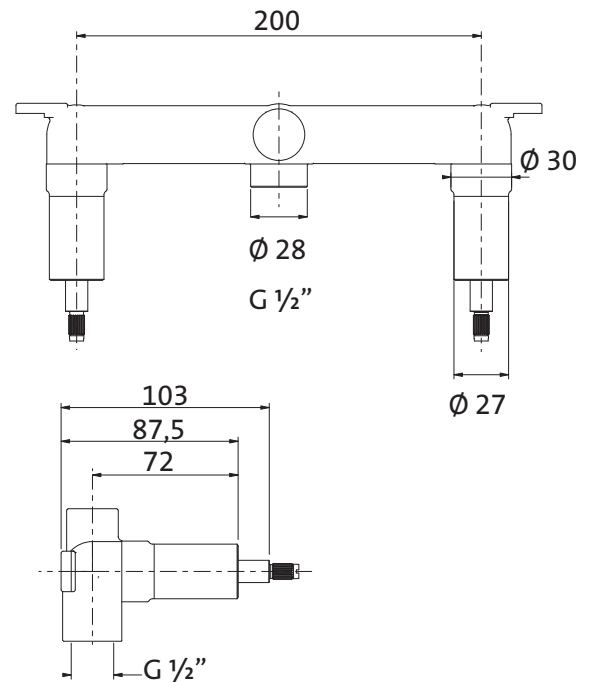

LOGIC UNIVERSAL-WANDBRÜCKENARMATUR

LOGIC-Wand-Brückenarmatur Universal-Einbaukörper
für alle herzbach Waschtisch-Unterputz-Zweigriffmischer
LOGIC-Schnellschluss-Keramikventile 90°

11.725205.1.09

248,30

OPTIONALES ZUBEHÖR FÜR WAND-BRÜCKENARMATUR

Unterputzverlängerung 30 mm

nicht kürzbar

für chrom

11.080500.2.09

68,70

für Edelstahl

11.080530.2.09

68,70