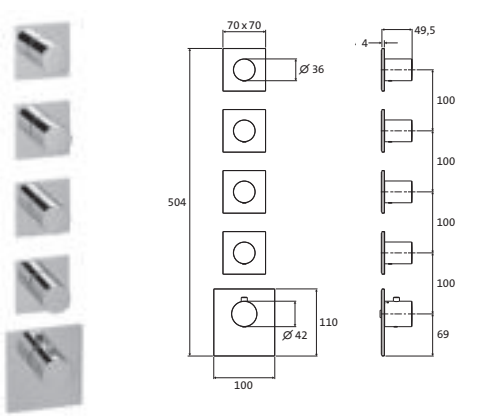

LOGIC XL 4 Farbset für Universal-Thermostat-Modul	chrom	11.524010.1.01	1.103,00
	Edelstahlgebürstet*	11.524010.1.09	1.657,00
mit eckigen Armaturenblenden			
Ventilblenden 70 x 70 mm			
Thermostatblende 110 x 100 mm			
mit runden Griffen