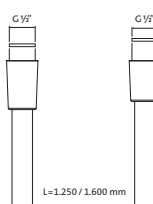

Brauseschlauch 1.250 mm	Edelstahl gebürstet	17.925300.1.09	64,10
Kunststoff glatt	Copper Steel	21.925300.1.39	112,10
mit brauseseitigem Drehkonus	Black Steel	21.925300.1.40	112,10
Anschlussgewinde 1/2"	Brass Steel	21.925300.1.41	112,10

Brauseschlauch 1.600 mm	Edelstahl gebürstet	17.935300.1.09	69,80
	Copper Steel	21.935300.1.39	122,40
	Black Steel	21.935300.1.40	122,40
	Brass Steel*	21.935300.1.41	122,40