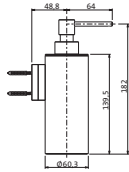

ACCESSOIRES

ACCESSOIRES

Bürstengarnitur

Wandmontage
Befestigung verdeckt
Bürste mit Deckel
Bürstenkopf schwarz, austauschbar

chrom	30.810000.1.01	154,00
PVD gold	30.810000.1.03	231,00
grau matt	23.810000.1.06	215,00
weiß matt	23.810000.1.07	215,00
schwarz matt	23.810000.1.12	215,00
Edelstahlfinish	36.810000.1.14	223,00
Edelstahl gebürstet	17.810000.1.09	235,70
PVD Copper Steel	21.810000.1.39	454,20
PVD Black Steel	21.810000.1.40	454,20
PVD Brass Steel	21.810000.1.41	454,20