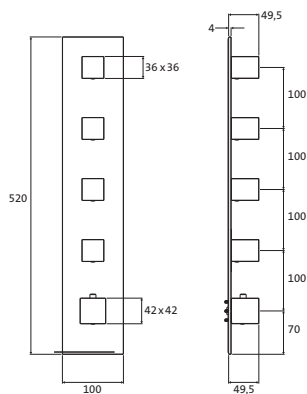

LOGIC XL 4 Farbset
für Universal-Thermostat-Modul
mit eckiger Armaturenblende
520 x 100 mm
mit eckigen Griffen

chrom	11.524000.2.01	1.328,00
Edelstahlgebürstet*	11.524000.2.09	1.982,00

LOGIC XL 4

Je vielfältiger die Möglichkeiten der Regenbrausen oder Badarmaturen, desto komplexer die Steuerung. Mit dem **LOGIC XL 4** Thermostat können problemlos bis zu vier Verbraucher angesteuert werden. Damit ergibt sich ein Einsatz für folgende Szenarien:

- → Regenbrause Multifunktion 3 + Duschset
- → Regenbrause Multifunktion 2 + Seitenbrausen + Duschset
- → Schwallauslauf + Seitenbrausen + Kopfbrause + Duschset
- → Deckeinbaubrause Multifunktion 3 + Duschset