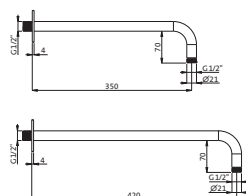

Wandarm für Regenbrause seven round
mit Rosette Ø 70 mm
Anschlussgewinde 1/2"

350 mm	NEU! chrom	11.960350.1.01	149,00
	grau matt	23.960350.1.06	209,40
	weiß matt	23.960350.1.07	209,40
	schwarz matt	23.960350.1.12	209,40

420 mm	NEU! chrom	11.960420.1.01	168,00
	grau matt	23.960420.1.06	239,40
	weiß matt	23.960420.1.07	239,40
	schwarz matt	23.960420.1.12	239,40