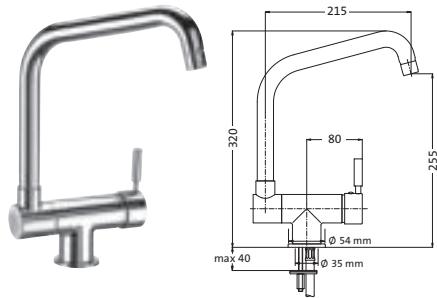

Spültisch-Einlochbatterie

chrom 10.137000.1.01 516,00

Auslauf kipp- und schwenkbar 360°
für Unterfenstermontage
LOGIC-SoftEmotion-Keramikkartusche
mit einstellbarer Temperaturbegrenzung
Neoperl-Perlator
LOGIC-Fix-Befestigung
Anschlusschläuche, DVGW zertifiziert
Höhe gekippt 100 mm