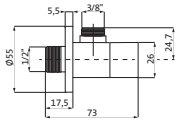

Wandrohr kürzbar

Tauchrohr höhenverstellbar

WASCHTISCH- UND BIDET-ZUBEHÖR

**Design-Eckventil eckig**

Wandanschluss 1/2"
Armaturenanschluss 3/8"
mit Rosette Ø 55 mm

chrom **11.958780.2.01** 56,70

**Design-Ablaufventil 1 1/4" Universal**