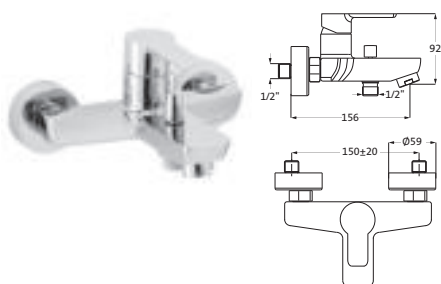

Wannenfüll- und Brausebatterie Aufputz

chrom 24.132150.1.01 204,80

LOGIC-SoftEmotion-Keramikkartusche
Neoperl-Perlator, Brauseanschluss 1/2"
schraubbare Wandrosetten,
Automatik-Zugumsteller
eigensicher gegen Rückfließen