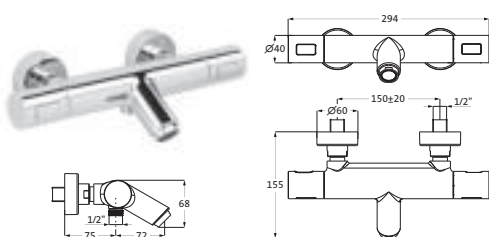

THERMOSTATE

Thermostat-Wannenbatterie Aufputz

chrom 11.132170.1.01 307,70

LOGIC-EasyClean-Thermoelement
Heißwassersperre 38°C
Absperrventil mit integrierter 2-Wege-Umstellung
Brauseanschluss 1/2"
schraubbare Wandrosetten
eigensicher gegen Rückfließen