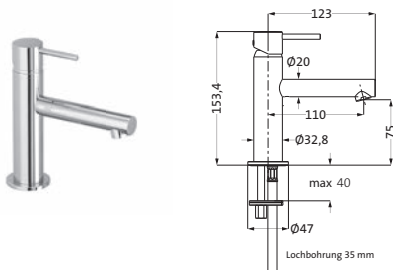

WASCHTISCH

Waschtisch-Einlochbatterie S-Size

LOGIC-SoftEmotion-Keramikkartusche
Neoperl-Sparperlator
LOGIC-Fix-Schnellbefestigung
Anschlusschläuche, DVGW zertifiziert
ohne Ablaufgarnitur

chrom 10.145321.1.01 263,10

AUSLAUFARTIKEL