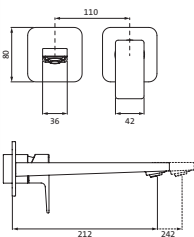

Waschtisch-Unterputzbatterie

Farbset Wandmontage, in 2 Auslauflängen
Auslaufblende 80 x 80 mm, Armaturenblende 80 x 80 mm
LOGIC-SoftEmotion-Keramikkartusche, Neoperl-Ecoperator
Auslauf kann wahlweise links / rechts / unten gesetzt werden (bitte Rohmontage beachten)

Auslauflänge 210 mm

chrom	36.220954.1.01	405,60
schwarz matt	36.220954.1.12	567,00
Edelstahlfinish	36.220954.1.14	608,00

Auslauflänge 240 mm

chrom	36.220957.1.01	426,40
schwarz matt	36.220957.1.12	598,00
Edelstahlfinish	36.220957.1.14	640,00

NOTWENDIGES ZUBEHÖR

LOGIC-Unterputzbatterie-Rohbaset siehe Seite 189 **11.740000.1.09 293,90**

OPTIONALES ZUBEHÖR

Unterputzverlängerung 30 mm	chrom	11.081500.1.01	103,00
nicht kürzbar	schwarz matt	23.081500.1.12	194,60
	Edelstahlfinish	36.081500.1.14	199,70