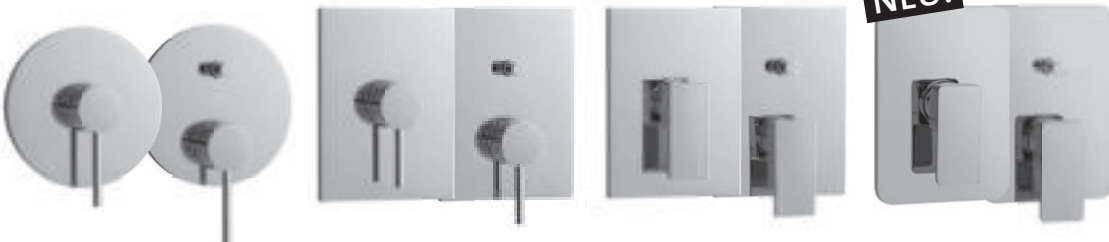

LOGIC PLUS Farbsets Dusche und Wanne round/square/soft

Oberfläche: Chrom (.01) | Serien: SIRO, CEO, DEEP, NANO, NEO CASTELL, EPOCA, MARE

18.210550.1.01 / 18.220035.1.01
siehe Seite 72

22.120550.2.01 / 22.120035.2.01
siehe Seite 120

12.210550.1.01 / 12.220035.1.01
siehe Seite 112

36.220555.1.01 / 36.220305.1.01
siehe Seite 58