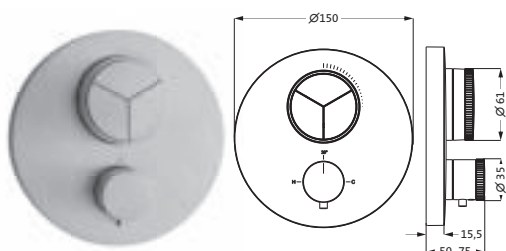

Unterputz Thermostat PUSH round für 3 Verbraucher   Edelstahl gebürstet*   **17.803055.1.09**   **1.023,00**
Farbset Wandmontage
Ein- und Ausschalten der 3 Verbraucher über Push-Button
Durchflussmenge stufenlos mit Reguliergriff einstellbar
LOGIC Thermostatkartusche
Heißwassersperre 38°C
Armaturenblende Ø 150 mm