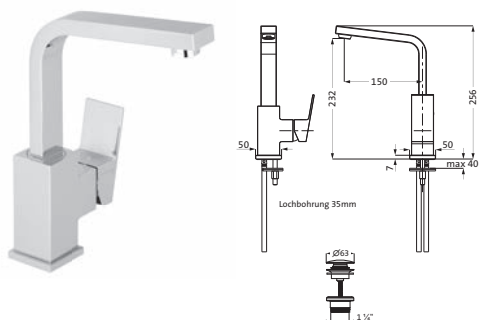

Waschtisch-Einlochbatterie M-Size

mit schwenkbarem Auslauf 360°
LOGIC-SoftEmotion-Keramikkartusche
Neoperl-Sparperlator
LOGIC-Fix-Schnellbefestigung
Anschlusschläuche, DVGW zertifiziert
mit Universal-Push-Ablaufventil

chrom **12.203335.1.01** 384,40

ohne Ablaufgarnitur

chrom **12.203330.1.01** 384,40