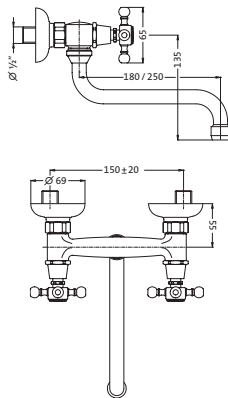

Spültisch-Wandarmatur

in 2 Auslauflängen
mit schwenkbarem Auslauf
Schnellschluss-Keramikventile 90°
Neoperl-Perlator

180 mm

chrom **32.473000.1.01** 326,10

250 mm

chrom **32.473000.2.01** 342,10