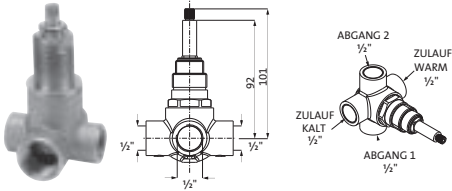

LOGIC-Universal-Unterputz-Zweiwegeumsteller 11.065000.1.09 194,60
Rohmontage
mit keramisch dichtender Umstellkartusche
Anschluss 1/2"