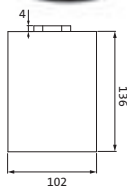

Regenbrause SPOT Mono	chrom	11.044288.1.01	525,00
für Deckenmontage	Edelstahl gebürstet	11.044288.1.09	685,00
Strahlarten: Regen intensiv	schwarz matt	11.044288.1.12	710,00
Durchflussmengen (bei 3 bar):			
Regen intensiv ca. 6 Liter / Min			

OPTIONALES ZUBEHÖR			
LOGIC PLUS Universal-Einbaukörper	siehe Seite 187	11.110000.1.09	205,90
LOGIC XL 1 Thermostat Rohbauset	siehe Seite 198	11.210000.1.09	705,00
LOGIC XL 2 Thermostat Rohbauset	siehe Seite 200	11.220000.1.09	995,00