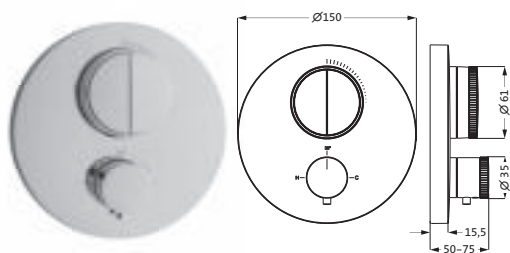

chrom	11.131100.1.01	187,70
PVD gold	30.131100.1.03	362,00
grau matt	23.131100.1.06	336,30
weiß matt	23.131100.1.07	336,30
schwarz matt	23.131100.1.12	336,30

THERMOSTATE UND VENTILE

Duschsäule mit Brause-Aufputz-Thermostat	Ø 200 mm	chrom	11.988220.1.01	567,00
	Ø 250 mm	chrom	11.988225.1.01	615,00
	Ø 300 mm	chrom	11.988230.1.01	733,00
Thermostat mit Ab-/Umstellventil				
CoolBody Armaturenkörper				
LOGIC-Easyclean Thermostatkartusche				
Heißwassersperre bei 38°C				
Brause-Anschlussgewinde 1/2"	Ø 250 mm	PVD gold	30.988250.1.03	1.252,00
Regenbrause		grau matt	23.988250.1.06	1.164,00
round Ø 200 / Ø 250 / Ø 300 mm		weiß matt	23.988250.1.07	1.164,00
CLEAN EFFECT		schwarz matt	23.988250.1.12	1.164,00
Gesamthöhe 1.201 mm				
Brauserohr nicht kürzbar				
Brausearm 350 mm (nicht schwenkbar)				
mit Stabhandbrause, Brauseschlauch 1.500 mm				