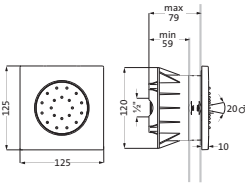

Unterputz-Seitenbrause square

Edelstahl gebürstet*

11.674500.2.09 201,30

125 x 125 mm

Strahlwinkel 20° verstellbar

CLEAN EFFECT

mit Einbaukörper

Durchflussmenge (bei 3 bar): ca. 4 Liter / Min