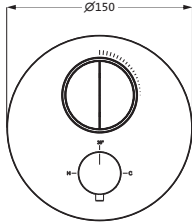

Unterputz Thermostat PUSH round für 2 Verbraucher	Edelstahl gebürstet*	17.803050.1.09	972,00
Farbset Wandmontage			
Ein- und Ausschalten der 2 Verbraucher über Push-Button			
Durchflussmenge stufenlos mit Reguliergriff einstellbar			
LOGIC Thermostatkartusche			
Heißwassersperre 38°C			
Armaturenblende Ø 150 mm