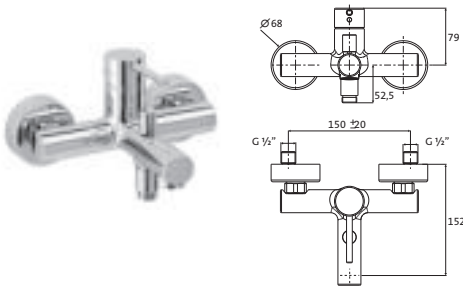

WANNE

Wannenfüll- und Brausebatterie Aufputz

LOGIC-SoftEmotion-Keramikkartusche
Neoperl-Perlator
Brauseanschluss 1/2"
schraubbare Wandrossetten
Automatik-Zugumsteller
eigensicher gegen Rückfließen

chrom 10.145215.1.01 320,20

AUSLAUFARTIKEL