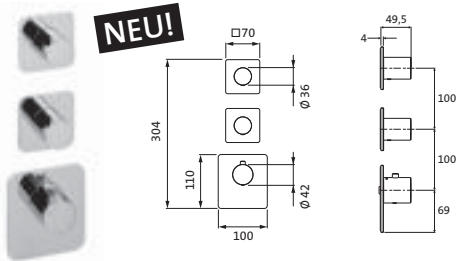

LOGIC XL 2 Farbset
für Universal-Thermostat-Modul
mit eckigen Armaturenblenden
Ventilblenden soft 70 x 70 mm
Thermostatblende soft 110 x 100 mm
mit runden Griffen

chrom	36.522015.1.01	749,00
schwarz matt	36.522015.1.12	1.009,00
Edelstahlfinish	36.522015.1.14	1.092,00