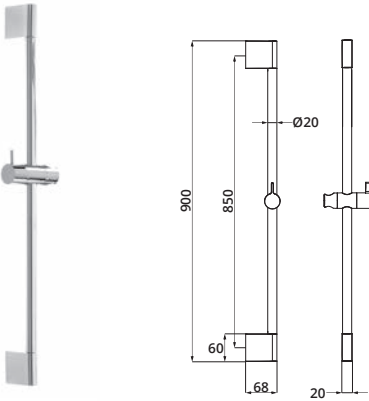

WANDSTANGEN- UND WANNENSETS

Dusch-Wandstange Slide M	900 mm	chrom	11.690200.1.01	93,70
Konusgleiter mit Arretierung		PVD gold	30.690200.1.03	312,50
stufenlos verstellbar		grau matt	23.690200.1.06	250,50
		weiß matt	23.690200.1.07	250,50
		schwarz matt	23.690200.1.12	250,50