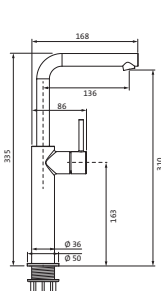

**Waschtisch-Einlochbatterie XL-Size
mit erhöhtem Schaft**

mit schwenkbarem Auslauf 360°
für freistehende Waschschalen
LOGIC-SoftEmotion-Keramikkartusche
Neoperl-Sparperlator
LOGIC-Fix-Schnellbefestigung
Anschlusschläuche, DVGW zertifiziert
ohne Ablaufgarnitur

chrom	30.120333.3.01	340,00
PVD gold	30.120333.3.03	510,00
grau matt	30.120333.3.06	476,00
weiß matt	30.120333.3.07	476,00
schwarz matt	30.120333.3.12	476,00