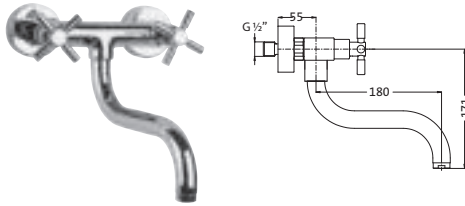

Spültisch-Wandarmatur

chrom **14.954000.1.01** 463,30

mit schwenkbarem Auslauf
Schnellschluss-Keramikventile 90°
Neoperl-Perlator