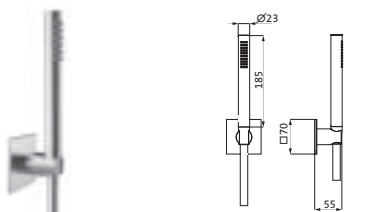

Wannenset mit Konushalter seven square

mit Rosette 70 x 70 mm, mit Stabhandbrause Edelstahl eigensicher, Konuswandhalter starr

Braueschlauch 1.250 mm	Edelstahl gebürstet	17.914000.2.09	347,80
	Copper Steel	21.914000.2.39	505,00
	Black Steel	21.914000.2.40	505,00
	Brass Steel	21.914000.2.41	505,00

Braueschlauch 1.600 mm	Edelstahl gebürstet	17.914100.2.09	354,60
	Copper Steel	21.914100.2.39	511,00
	Black Steel	21.914100.2.40	511,00
	Brass Steel	21.914100.2.41	511,00