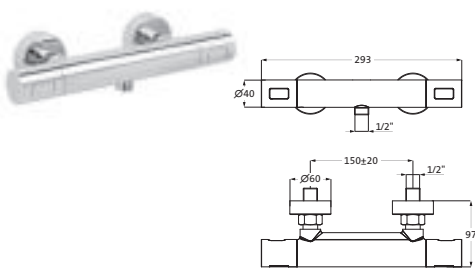

Thermostat-Brausebatterie Aufputz

chrom 11.131100.1.01 187,70

CoolBody Armaturenkörper
LOGIC-EasyClean-Thermoelement
Heißwassersperre 38°C
Schnellschluss-Keramikventil 90°
Brauseanschluss 1/2"
schraubbare Wandrosetten
eigensicher gegen Rückfließen

ACHTUNG! Preisgruppe LIVING