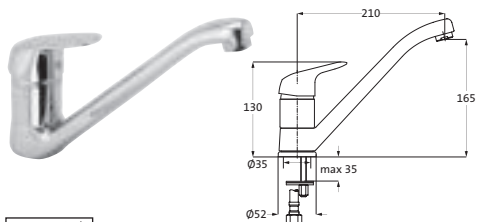

**NIEDER
DRUCK**

Spültisch-Einlochbatterie Niederdruck

chrom **50.115200.1.01** **176,30**

für offene Warmwasserbereiter
mit schwenkbarem Auslauf 135°
LOGIC-SoftEmotion-Keramikkartusche
mit einstellbarer Temperaturbegrenzung
Neoperl-Siebstrahler
LOGIC-Fix-Befestigung
Anschlusschläuche, DVGW zertifiziert