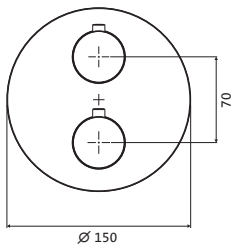

Unterputz Thermostat round für 2 Verbraucher	Edelstahl gebürstet*	17.503050.1.09	724,00
Farbset Wandmontage			
Absperrventil mit integrierter 2-Wege-Umstellung			

Unterputz Thermostat round für 3 Verbraucher	Edelstahl gebürstet*	17.503055.1.09	736,00
Farbset Wandmontage			
Absperrventil mit integrierter 3-Wege-Umstellung			

NOTWENDIGES ZUBEHÖR			
LOGIC PLUS-Box Universal-Einbaukörper		11.110000.1.09	205,90
siehe Seite 187			
OPTIONALES ZUBEHÖR			
Unterputzverlängerung 30 mm	Edelstahl gebürstet*	11.081600.1.09	128,10
nicht kürzbar