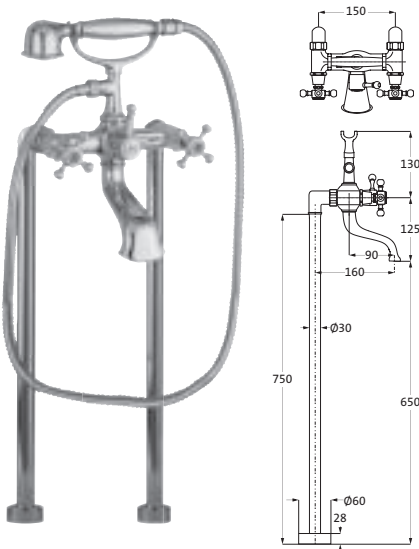

Wannenfüll- und Brausebatterie für Standmontage

Schnellschluss-Keramikventile 90°
Brauseanschluss 1/2"
Metall-Agraff-Brauseschlauch 1,50 m
Retro-Handbrause
Kippumsteller Wanne/Brause
eigensicher gegen Rückfließen

chrom	32.401000.1.01	1.261,00

BAUSEITS: für die Rohmontage sind 3/4" Wandscheiben einzuplanen