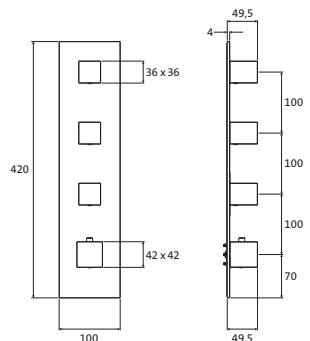

420 mm x 100 mm

mit runden Griffen

**LOGIC XL 3 Farbset**

chrom

11.523000.2.01

1.124,00

für Universal-Thermostat-Modul

Edelstahlgebürstet*