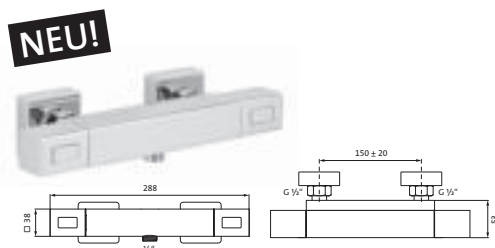

Thermostat-Brausebatterie Aufputz

CoolBody Armaturenkörper
LOGIC-EasyClean-Thermoelement
Heißwassersperre 38°C
Schnellschluss-Keramikventil 90°
Brauseanschluss 1/2"
schraubbare Wandrossetten
eigensicher gegen Rückfließen

chrom	36.131100.1.01	296,40
schwarz matt	36.131100.1.12	410,80
Edelstahlfinish	36.131100.1.14	447,20