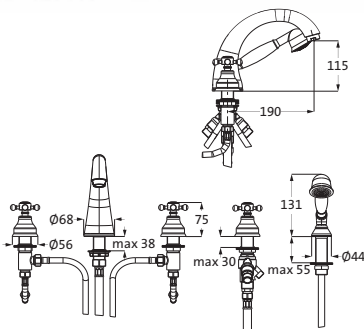

OPTIONALES ZUBEHÖR

LOGIC-Montagerahmen 11.500180.1.09 348,90
LOGIC-Montagegestell 11.500185.1.09 735,00
LOGIC-Montagegestell mit Schlauchkasten 11.500190.1.09 1.138,00
siehe Seite 193/194

VENTILE

**Unterputzventil und
Zwei- oder Dreiwegeumsteller**

Farbset Wandmontage

chrom 32.958700.1.01 117,80
chrom-gold 32.958700.1.02 140,70
weiß-gold 32.958700.1.04 181,90
gold 32.958700.1.03 242,60
bronze 32.958700.1.05 201,30

NOTWENDIGES ZUBEHÖR

LOGIC Universal Rohbauset UP Ventil 11.145200.1.09 55,50
LOGIC Universal Rohbauset Zweiwegeumsteller 11.065000.1.09 194,60
LOGIC Universal Rohbauset Dreiwegeumsteller 11.065500.1.09 229,90
siehe Seite 192

OPTIONALES ZUBEHÖR

Unterputzverlängerung 30 mm 11.080500.1.09 35,50
nicht kürzbar