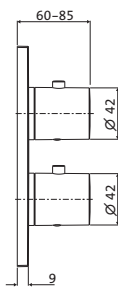

**Unterputz Thermostat square
für 1 Verbraucher**

Farbset Wandmontage
Schnellschluss-Absperrventil 90°
LOGIC Thermostatkartusche
Heißwassersperre 38°C
Armaturenblende 180 x 130 mm
eigensicher gegen Rückfließen

	chrom	11.500550.3.01	512,00
	Edelstahl gebürstet*	17.500550.2.09	724,00

**Unterputz Thermostat square
für 2 Verbraucher**

Farbset Wandmontage
Absperrventil mit
integrierter 2-Wege-Umstellung

	chrom	11.503050.3.01	539,00
	Edelstahl gebürstet*	17.503050.2.09	748,00

**Unterputz Thermostat square
für 3 Verbraucher**

Farbset Wandmontage
Absperrventil mit
integrierter 3-Wege-Umstellung

	chrom	11.503055.3.01	553,00
	Edelstahl gebürstet*	17.503055.2.09	763,00

NOTWENDIGES ZUBEHÖR

LOGIC PLUS-Box Universal-Einbaukörper

siehe Seite 187

11.110000.1.09 205,90

OPTIONALES ZUBEHÖR

Unterputzverlängerung 30 mm

nicht kürzbar

	chrom	11.081600.1.01	103,00
	PVD gold	30.081600.1.03	209,00
	grau matt	23.081600.1.06	194,60
	weiß matt	23.081600.1.07	194,60
	schwarz matt	23.081600.1.12	194,60
	Edelstahl gebürstet*	11.081600.1.09	128,10