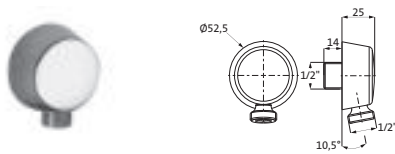

ZUBEHÖR

Brauseanschlussbogen Retro

Messing

chrom	11.085100.1.01	27,10
gold	11.085100.1.03	35,50
weiß	11.085100.1.07	39,00
bronze	11.085100.1.05	49,50