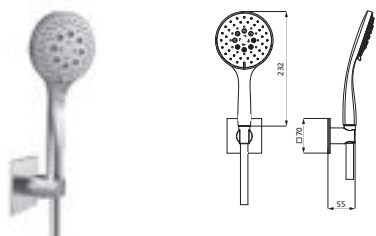

Wannenset mit Konushalter seven round

mit Rosette Ø 70 mm, mit Stabhandbrause Edelstahl eigensicher, Konuswandhalter starr

Braueschlauch 1.250 mm	Edelstahl gebürstet	17.914000.1.09	342,10
	Copper Steel	21.914000.1.39	498,70
	Black Steel	21.914000.1.40	498,70
	Brass Steel	21.914000.1.41	498,70

Braueschlauch 1.600 mm	Edelstahl gebürstet	17.914100.1.09	347,80
	Copper Steel	21.914100.1.39	505,00
	Black Steel	21.914100.1.40	505,00
	Brass Steel	21.914100.1.41	505,00