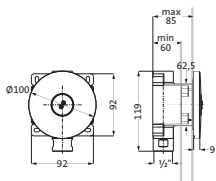

Unterputz-Seitenbrause round

Ø 100 mm

Rotationsdüse, Strahlart Spin-Jet

mit Einbaukörper

chrom **11.676000.1.01** 157,80

Edelstahl gebürstet **11.676000.1.09** 225,50

Durchflussmenge (bei 3 bar): ca. 4 Liter / Min