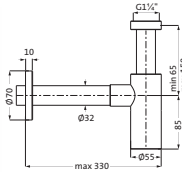

Design-Eckventil

mit Rosette
Wandanschluss 1/2"
Armaturenanschluss 3/8"

chrom	11.954780.1.01	44,80
PVD gold	30.954780.1.03	163,00
grau matt	23.954780.1.06	152,20
weiß matt	23.954780.1.07	152,20
schwarz matt	23.954780.1.12	152,20