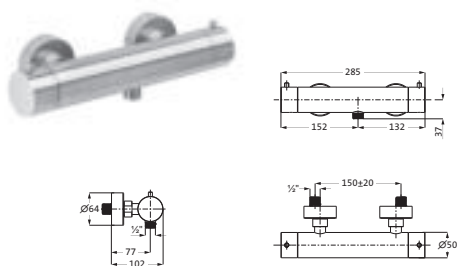

Thermostat-Brausebatterie Aufputz

LOGIC-EasyClean-Thermoelement
Heißwassersperre 38°C
Schnellschluss-Keramikventil 90°
Brauseanschluss 1/2"
eigensicher gegen Rückfließen

Edelstahl gebürstet 17.131070.1.09 914,00