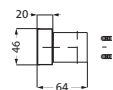

WANDHALTER UND WANDANSCHLUSSBÖGEN

**Konuswandhalter round**Kunststoff
starrchrom **11.646300.1.01** **9,80****Konuswandhalter round**Kunststoff
beweglichchrom **11.646300.2.01** **19,10****Konuswandhalter square**Kunststoff
starrchrom **11.647100.1.01** **9,80****Konuswandhalter square**Kunststoff
beweglichchrom **11.647100.2.01** **30,70**