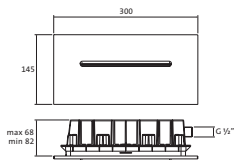

SCHWALLAUSLÄUFE

Schwall-Auslauf für Unterputz-Montage	Edelstahl poliert	11.693000.1.01	845,00
mit Einbaukörper	Edelstahl gebürstet	11.693000.1.09	1.231,00
Durchflussmenge (bei 3 bar):			
ca. 17 Liter / Min