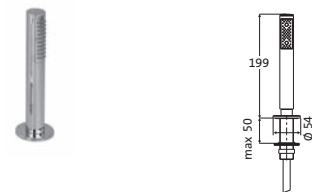

Wannen-Schlauchbrause

chrom 11.225600.1.01 214,00

für Fliesen- / Wannenrandmontage
mit ausziehbarem Nylon-Brauseschlauch
Stabhandbrause Kunststoff, eigensicher
inkl. Befestigung
ohne Schlauchbox

OPTIONALES ZUBEHÖR

LOGIC-Schlauchbox für Wannenrand 11.500175.1.09 537,00

LOGIC-Schlauchbox für Fliesenrand 11.500170.1.09 705,00

siehe Seite 193/194