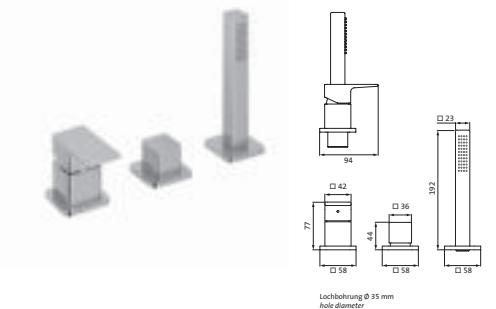

Dreiloch-Wannenarmatur	chrom	36.220250.2.01	1.196,00
für Fliesen- / Wannenrandmontage	schwarz matt	36.220250.2.12	1.674,00
ohne Wannenauslauf	Edelstahlfinish	36.220250.2.14	1.794,00
Flexschlauch mit 1/2" IG zum Anschluss einer externen Wannenbefüllung LOGIC-SoftEmotion-Keramikkartusche Drehumsteller ausziehbare Stabhandbrause, Nylon-Brauseschlauch eigensicher gegen Rückfließen			

OPTIONALES ZUBEHÖR siehe Seite 193/194

LOGIC-Montagerahmen	11.500180.1.09	348,90
LOGIC-Montagegestell	11.500185.1.09	735,00
LOGIC-Montagegestell mit Schlauchkasten	11.500190.1.09	1.138,00