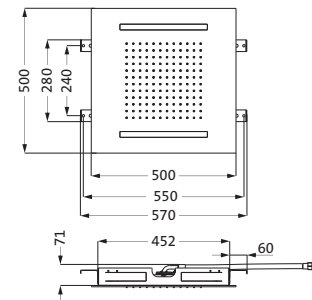

REGENBRAUSEN DECKENEINBAU MIT LED-FARBLICHT

Farblicht-Regenbrause

300 x 300 mm

zum Deckeneinbau

Edelstahl poliert **11.630300.2.01** 2.303,00

Strahlart: Regen

Edelstahl gebürstet **11.630300.2.09** 2.834,00

mit integrierter LED-Beleuchtung

in Lichtbändern

500 x 500 mm

Transformator Spannungsversorgung 12V

Edelstahl poliert **11.600500.2.01** 3.188,00

(CE-zertifiziert)

Strahlboden Edelstahl poliert / Edelstahl gebürstet

CLEAN EFFECT

Funk-Fernbedienung weiß, frei positionierbar

Einbaurahmen für Decke-Unterputz-Installation

Durchflussmengen (bei 3 bar):

Regenstrahl ca. 13 Liter / Min

OPTIONALES ZUBEHÖR

LOGIC PLUS Universal-Einbaukörper siehe Seite 187

11.110000.1.09 205,90

LOGIC XL 1 Thermostat Rohbauset siehe Seite 198

11.210000.1.09 705,00

LOGIC XL 2 Thermostat Rohbauset siehe Seite 200

11.220000.1.09 995,00

(bei zusätzlicher Installation einer Brausegarnitur)

Funk-Fernbedienung

weiß **11.699330.2.09** 456,60

(im Lieferumfang aller Farblicht-Regenbrausen enthalten)