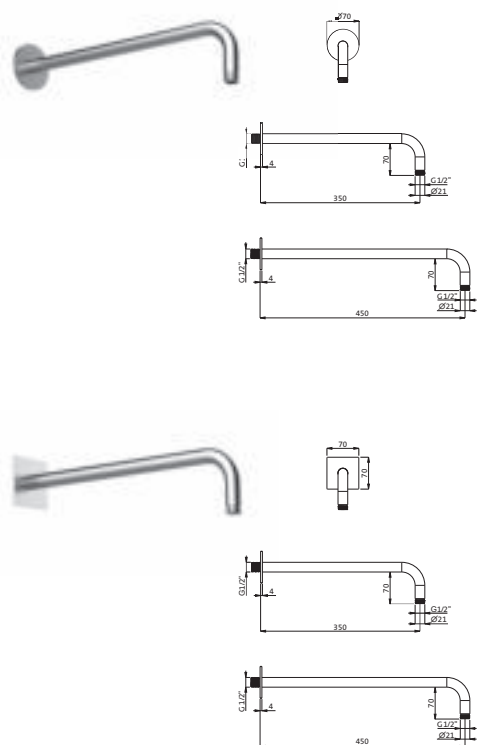

WAND- UND DECKENARME SEVEN

Wandarm seven round für Regenbrause mit Rosette Ø 70 mm Anschlussgewinde 1/2"	Länge 350 mm		
	Edelstahl gebürstet	17.960350.1.09	214,00
	Copper Steel	21.960350.1.39	323,80
	Black Steel	21.960350.1.40	323,80
	Brass Steel	21.960350.1.41	323,80

	Länge 450 mm		
	Edelstahl gebürstet	17.960450.1.09	219,60
	Copper Steel	21.960450.1.39	421,00
	Black Steel	21.960450.1.40	421,00
	Brass Steel	21.960450.1.41	421,00

Wandarm seven square für Regenbrause mit Rosette 70 x 70 mm Anschlussgewinde 1/2"	Länge 350 mm		
	Edelstahl gebürstet	17.960350.2.09	214,00
	Copper Steel	21.960350.2.39	323,80
	Black Steel	21.960350.2.40	323,80
	Brass Steel	21.960350.2.41	323,80

	Länge 450 mm		
	Edelstahl gebürstet	17.960450.2.09	219,60
	Copper Steel	21.960450.2.39	421,00
	Black Steel	21.960450.2.40	421,00
	Brass Steel	21.960450.2.41	421,00