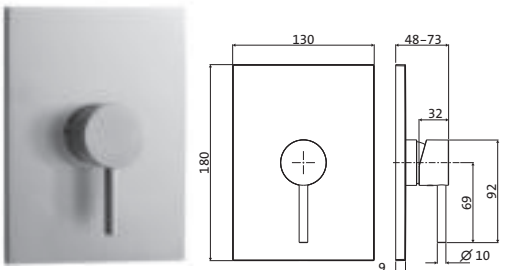

Brausebatterie Unterputz	Edelstahl gebürstet*	17.130555.2.09	454,20
Farbset Wandmontage	Copper Steel	21.130555.2.39	788,00
Armaturenblende 180 x 130 mm	Black Steel	21.130555.2.40	788,00
	Brass Steel	21.130555.2.41	788,00

NOTWENDIGES ZUBEHÖR			
LOGIC PLUS-Box Universal-Einbaukörper		11.110000.1.09	205,90
siehe Seite 187			
OPTIONALES ZUBEHÖR			
Unterputzverlängerung 30 mm	Edelstahl gebürstet*	11.081500.1.09	128,10
nicht kürzbar	Copper Steel	21.081500.1.39	392,50
	Black Steel	21.081500.1.40	392,50
	Brass Steel	21.081500.1.41	392,50