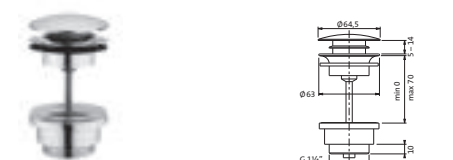

Design-Ablaufventil 1 1/4"

mit/ohne Push-Druckverschluss

mit beiliegendem Sperreinsatz umrüstbar

einsetzbar für Waschtische mit und ohne Überlauf

chrom	11.452500.1.01	52,00
schwarz matt	23.452500.1.12	91,50
Edelstahlfinish	36.452500.1.14	98,00