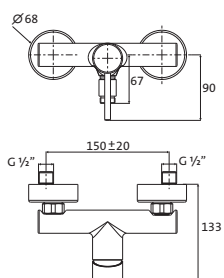

BRAUSE

Brausebatterie Aufputz	chrom	10.145100.1.01	247,20

LOGIC-SoftEmotion-Keramikkartusche

Brauseanschluss 1/2"

schraubbare Wandrossetten

eigensicher gegen Rückfließen

AUSLAUFARTIKEL