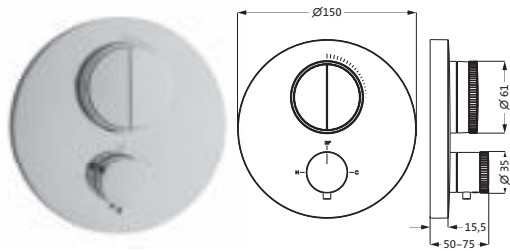

THERMOSTATE UND VENTILE

**Unterputz Thermostat PUSH round
für 2 Verbraucher**

Farbset Wandmontage, Ein- und Ausschalten
der 2 Verbraucher über Push-Button
Durchflussmenge stufenlos mit Reguliergriff
einstellbar, LOGIC Thermostatkartusche
Heißwassersperre 38°C
Armaturenblende Ø 150 mm

chrom	11.803050.1.01	767,00
grau matt	23.803050.1.06	955,00
weiß matt	23.803050.1.07	955,00
schwarz matt	23.803050.1.12	955,00