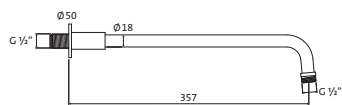

WANDARME

**Wandarm für
Retro-Regenbrause round**

357 mm

mit Rosette Ø 50 mm
Anschlussgewinde 1/2"
Messing

chrom	11.673570.1.01	107,60
weiß	11.673570.1.07	160,20
gold	11.673570.1.03	234,50
bronze	11.673570.1.05	203,60