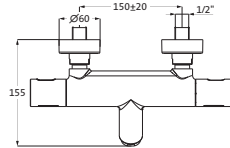

THERMOSTATE

Thermostat-Wannenbatterie Aufputz

chrom 11.132170.1.01 307,70

LOGIC-EasyClean-Thermoelement
Heißwassersperre 38°C
Absperrentil mit integrierter 2-Wege-Umstellung
Brauseanschluss 1/2"
schraubbare Wandrosetten
eigensicher gegen Rückfließen

ACHTUNG! Preisgruppe LIVING