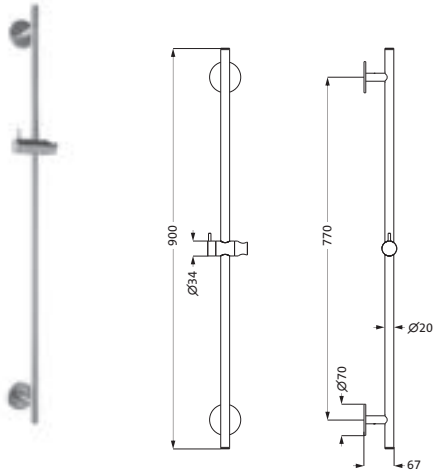

Noch mehr Produkte aus gebürstetem Edelstahl und Edelstahl PVD finden Sie im Kapitel LIVING SPA ab S. 215

DUSCH-WANDSTANGENSETS

Dusch-Wandstange seven round 900 mm mit Rosetten Ø 70 mm Konusgleiter mit Arretierung, stufenlos verstellbar	Edelstahl gebürstet	17.965900.1.09	371,80
	Copper Steel	21.965900.1.39	1.068,00
	Black Steel	21.965900.1.40	1.068,00
	Brass Steel	21.965900.1.41	1.068,00