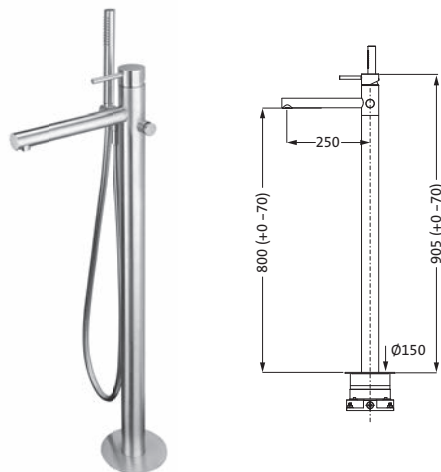

Wanneneinlaufsäule Edelstahl gebürstet **17.132055.2.09 2.710,00**
Farbset bodenstehend
Copper Steel **21.132055.2.39 3.960,00**
LOGIC-SoftEmotion-Keramikkartusche
Black Steel **21.132055.2.40 3.960,00**
Neoperl-Perlator
Brass Steel **21.132055.2.41 3.960,00**
Brauseanschluss 1/2"
Brauseschlauch 1.600 mm
Automatik-Zugumsteller
Stabhandbrause Edelstahl, eigensicher
nachträgliche Ausrichtung ± 18 ° möglich

NOTWENDIGES ZUBEHÖR

LOGIC Standbatterie Universal-Einbaukörper **11.105200.3.09 266,60**
siehe Seite 193