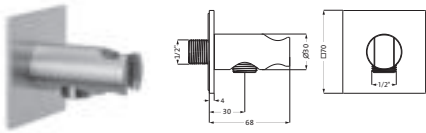

WANDHALTER UND WANDANSCHLUSSBÖGEN SEVEN

Brauseanschlussbogen seven square	Edelstahl gebürstet	17.995200.2.09	212,80
mit Rosette 70 x 70 mm	Copper Steel	21.995200.2.39	312,40
mit integriertem Konushalter starr	Black Steel	21.995200.2.40	312,40
Aufnahme für Schläuche mit konischer Mutter	Brass Steel	21.995200.2.41	312,40
Anschlussgewinde 1/2"			
eigensicher gegen Rückfließen