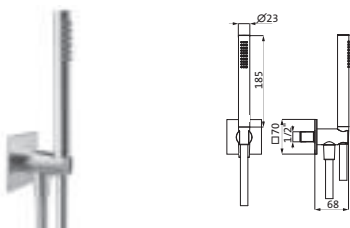

Brauseschlauch 1.250 mm	Edelstahl gebürstet	17.914400.2.09	421,00
	Copper Steel	21.914400.2.39	618,00
	Black Steel	21.914400.2.40	618,00
	Brass Steel	21.914400.2.41	618,00
Brauseschlauch 1.600 mm	Edelstahl gebürstet	17.914500.2.09	429,00
	Copper Steel	21.914500.2.39	625,00
	Black Steel	21.914500.2.40	625,00
	Brass Steel	21.914500.2.41	625,00