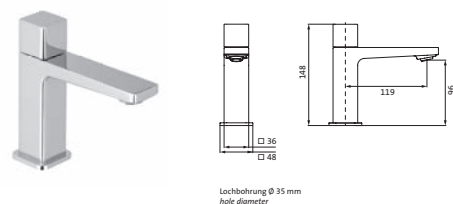

Lochbohrung Ø 35 mm
hohle diameter

Standventil für Kaltwasser

ohne Mischung

für Handwaschbecken / kleine Waschtische

Schnellschluss-Keramikventil 90°

Neoperl-Ecoperator

LOGIC-FiX-Schnellbefestigung

Anschlussschlauch / DVGW zertifiziert

ohne Ablaufgarnitur

chrom	36.295086.1.01	228,80
schwarz matt	36.295086.1.12	322,40
Edelstahlfinish	36.295086.1.14	343,20