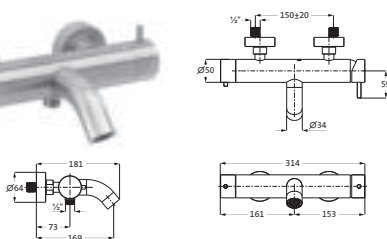

WANNE

Wannenfüll- und Brausebatterie Aufputz Edelstahl gebürstet **28.221500.1.09** 1.094,00

LOGIC-SoftEmotion-Keramikkartusche
Brauseanschluss 1/2"
Neoperl-SSR-Perlator mit beweglicher Strahlscheibe
Drehumstellung
eigensicher gegen Rückfließen
schraubbare Wandrossetten