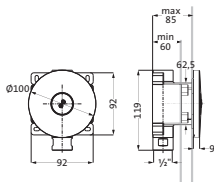

Unterputz-Seitenbrause round

Edelstahl gebürstet*

11.676000.1.09 225,50

Ø 100 mm

Rotationsdüse, Strahlart Spin-Jet

mit Einbaukörper

Durchflussmenge (bei 3 bar): ca. 4 Liter / Min