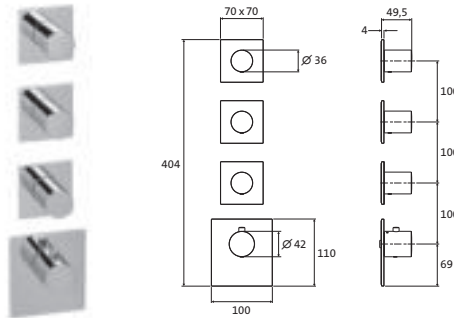

LOGIC XL 3 Farbset
für Universal-Thermostat-Modul
mit eckigen Armaturenblenden
Ventilblenden 70 x 70 mm
Thermostatblende 110 x 100 mm
mit runden Griffen

	chrom	11.523010.1.01	933,00
	Edelstahl gebürstet*	11.523010.1.09	1.357,00
	Copper Steel	21.523010.1.39	1.527,00
	Black Steel	21.523010.1.40	1.527,00
	Brass Steel	21.523010.1.41	1.527,00