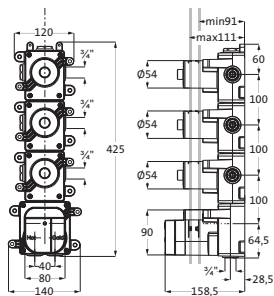

LOGIC XL 3 UNIVERSAL-THERMOSTAT

LOGIC XL 3 Universal-Thermostat-Modul

11.230000.1.09

1.290,00

für 3 Verbraucher

mit LOGIC-Thermoelement

Heißwassersperre 38°C

3 Schnellschluss-Keramikventile 90° (getrennt oder gleichzeitig nutzbar)

schallentkoppelte Montage

eigensicher gegen Rückfließen

Reinigungsfilter

senkrechter und waagerechter Einbau möglich

Durchflussmenge bei 3 bar ca. 55 Liter / Min

Durchflussmenge bei 5 bar ca. 70 Liter / Min

(bei freiem Durchlass)

Bitte überprüfen Sie die Ablaufleistung der bauseitigen Ablaufarmatur!