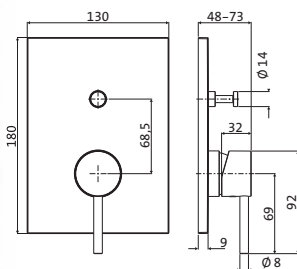

Wannenfüll- und Brausebatterie Unterputz

chrom 22.120035.2.01 334,00

Farbset Wandmontage
Armaturenblende 180 x 130 mm
LOGIC-SoftEmotion-Keramikkartusche
Automatik-Druckumsteller
eigensicher gegen Rückfließen

NOTWENDIGES ZUBEHÖR

LOGIC PLUS-Box Universal-Einbaukörper
siehe Seite 187

11.110000.1.09 205,90

OPTIONALES ZUBEHÖR

Unterputzverlängerung 30 mm
nicht kürzbar

chrom 11.081500.1.01 103,00

Wandauslauf 1/2"

210 mm

chrom 11.451400.1.01 137,30

in 2 Auslauflängen

240 mm

chrom 11.451400.2.01 148,70

mit Wandrosette Ø 55 mm
Neoperl-Perlator