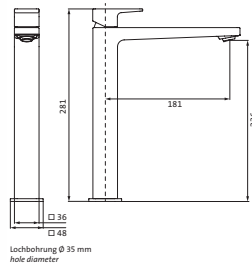

Waschtisch-Einlochbatterie XL-Size mit erhöhtem Schaft

für freistehende Waschschalen
LOGIC-SoftEmotion-Keramikkartusche
Neoperl-Ecoperator
LOGIC-Fix-Schnellbefestigung
Anschlusschläuche, DVGW zertifiziert
ohne Ablaufgarnitur

chrom	36.220320.2.01	353,60
schwarz matt	36.220320.2.12	499,20
Edelstahlfinish	36.220320.2.14	530,00