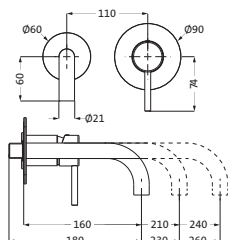

WASCHTISCH

Waschtisch-Unterputzbatterie	160 mm	chrom	22.120756.1.01	293,90
in 3 Auslauflängen	210 mm	chrom	22.120754.1.01	321,50
Farbset Wandmontage	240 mm	chrom	22.120757.1.01	348,90
Auslaufblende Ø 60 mm				
Armaturenblende Ø 90 mm				
LOGIC-SoftEmotion-Keramikkartusche				
Neoperl-Sparperlator				
Auslauf kann wahlweise links / rechts / unten gesetzt werden (bitte Rohmontage beachten)				

NOTWENDIGES ZUBEHÖR

LOGIC-Unterputzbatterie-Rohbauset			11.740000.1.09	293,90
siehe Seite 189				

OPTIONALES ZUBEHÖR

Unterputzverlängerung 30 mm		chrom	11.081500.1.01	103,00
nicht kürzbar