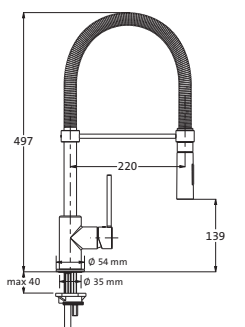

Spültisch-Einlochbatterie

chrom 10.135270.1.01 525,00

mit schwenkbarem Spiralfeder auslauf 360°
ausklinkbarer Brausekopf mit 2 Strahlfunktionen
LOGIC-SoftEmotion-Keramikkartusche
mit einstellbarer Temperaturbegrenzung
LOGIC-Fix-Befestigung
Anschlussschläuche, DVGW zertifiziert