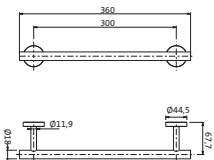

Wannengriff / Handtuchhalter

Länge 300 mm
runde Rosetten
Wandmontage
Befestigung verdeckt

chrom	30.817000.1.01	149,00
PVD gold	30.817000.1.03	223,00
grau matt	23.817000.1.06	209,00
weiß matt	23.817000.1.07	209,00
schwarz matt	23.817000.1.12	209,00
Edelstahlfinish	36.817000.1.14	216,00
Edelstahl gebürstet	17.817000.1.09	228,80
PVD Copper Steel	21.817000.1.39	335,30
PVD Black Steel	21.817000.1.40	335,30
PVD Brass Steel	21.817000.1.41	335,30