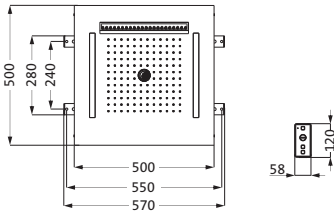

REGENBRAUSEN DECKENEINBAU MIT LED-FARBLICHT

Farblicht-Regenbrause 500 x 500 mm   Edelstahl poliert   **11.600530.2.01**   **4.664,00**

zum Deckeneinbau

Strahlart: Regen / Twist / Wire

mit

integrierter LED-Beleuchtung in den Lichtbändern

Transformator Spannungsversorgung 12V (CE-Zertifiziert)

Strahlboden Edelstahl poliert

CLEAN EFFECT

Funk-Fernbedienung weiß, frei positionierbar

Einbaurahmen für Decke-Unterputz-Installation

Durchflussmengen (bei 3 bar):

Regenstrahl ca. 10 Liter / Min

Twist ca. 7 Liter / Min

Wire ca. 18 Liter / Min

OPTIONALES ZUBEHÖR

LOGIC XL 3 Thermostat Rohbauset   siehe Seite 202   **11.230000.1.09**   **1.290,00**

LOGIC XL 4 Thermostat Rohbauset   siehe Seite 204   **11.240000.1.09**   **1.590,00**

(bei zusätzlicher Installation einer Brausegarnitur)