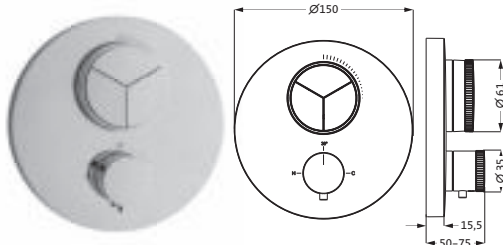

Unterputz Thermostat PUSH round für 3 Verbraucher

chrom **11.803055.1.01** 794,00

Farbset Wandmontage
Ein- und Ausschalten der 3 Verbraucher über Push-Button
Durchflussmenge stufenlos mit Reguliergriff einstellbar
LOGIC Thermostatkartusche
Heißwassersperre 38°C
Armaturenblende Ø 150 mm