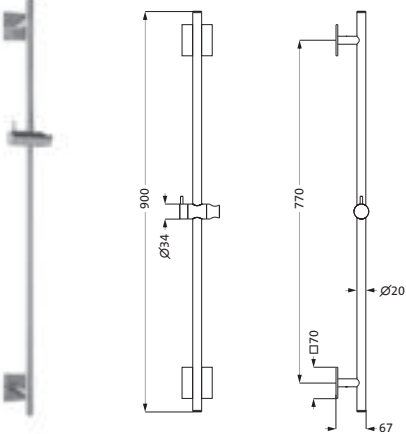

Dusch-Wandstange seven square 900 mm mit Rosetten 70 x 70 mm Konusgleiter mit Arretierung, stufenlos verstellbar	Edelstahl gebürstet	17.965900.2.09	377,40
	Copper Steel	21.965900.2.39	1.075,00
	Black Steel	21.965900.2.40	1.075,00
	Brass Steel	21.965900.2.41	1.075,00