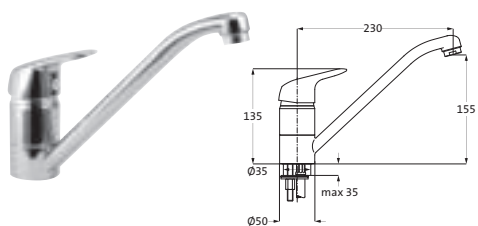

KÜCHE

Spültisch-Einlochbatterie

chrom **50.115000.1.01** **107,80**

mit schwenkbarem Auslauf 135°
LOGIC-SoftEmotion-Keramikkartusche
mit einstellbarer Temperaturbegrenzung
Neoperl-Perlator
LOGIC-Fix-Befestigung
Anschlusschläuche, DVGW zertifiziert