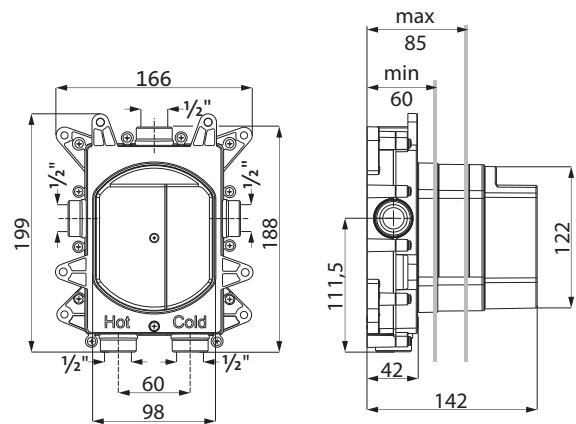

LOGIC PLUS UNIVERSAL-EINBAUBOX

LOGIC PLUS-Box Universal-Einbaukörper für alle herzbach Wannen-Brause Farbsets Unterputz und alle herzbach Thermostate Unterputz mit LOGIC-Befestigungssystem für alle Installationsvarianten Spül- und Abdrückvorrichtung integriert minimale Einbautiefe 60 mm, 3 Abgänge 1/2" rechts/links/oben, Zuläufe 1/2" unten verwechslungssicher markiert inklusive Flies-Dichtmanschette und 2 Blindstopfen für nicht benötigte Abgänge passend für Einhandmischer und Thermostate (außer LOGIC XL)	11.110000.1.09	205,90
OPTIONALES ZUBEHÖR FÜR EINHANDMISCHER Unterputzverlängerung 30 mm nicht kürzbar	chrom 11.081500.1.01 PVD gold 30.081500.1.03 grau matt 23.081500.1.06 weiß matt 23.081500.1.07 schwarz matt 23.081500.1.12 Edelstahlfinish 36.081500.1.14 Edelstahl gebürstet* 11.081500.1.09 PVD Copper Steel/Black Steel/Brass Steel 21.081500.1.39/40/41	103,00 209,00 194,60 194,60 194,60 199,70 128,10 392,50
OPTIONALES ZUBEHÖR FÜR THERMOSTATE Unterputzverlängerung 30 mm nicht kürzbar	Verlängerungen rund chrom 11.081600.1.01 PVD gold 30.081600.1.03 grau matt 23.081600.1.06 weiß matt 23.081600.1.07 schwarz matt 23.081600.1.12 Edelstahl gebürstet* 11.081600.1.09 PVD Copper Steel/Black Steel/Brass Steel 21.081600.1.39/40/41 Verlängerungen soft chrom 36.081600.1.01 schwarz matt 36.081600.1.12 Edelstahlfinish 36.081600.1.14	103,00 209,00 194,60 194,60 194,60 128,10 392,50 103,00 194,60 199,70
OPTIONALES ZUBEHÖR FÜR PUSH-THERMOSTATE Unterputzverlängerung 30 mm nicht kürzbar	chrom 11.081700.1.01 PVD gold 30.081700.1.03 grau matt 23.081700.1.06 weiß matt 23.081700.1.07 schwarz matt 23.081700.1.12 Edelstahl gebürstet* 11.081700.1.09	217,40 258,00 240,30 240,30 240,30 251,80