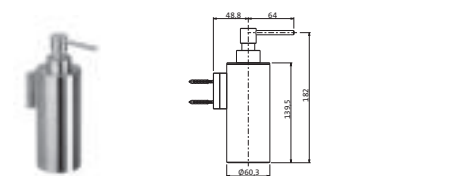

Seifenspender für 200 ml Flüssigseife Wandmontage Befestigung verdeckt	Edelstahl gebürstet	17.811000.1.09	237,90
	Copper Steel	21.811000.1.39	388,90
	Black Steel	21.811000.1.40	388,90
	Brass Steel	21.811000.1.41	388,90