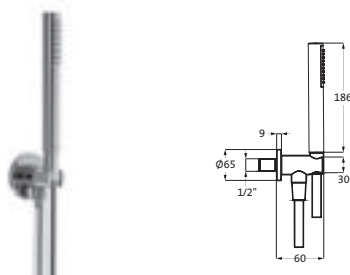

WANNENSETS

Wannenset mit Konushalter und integriertem Brauseanschlussbogen round

mit Stabhandbrause Kunststoff rund, eigensicher

Konushalter starr, Metallflex-Brauseschlauch 1.250 mm

chrom **11.620221.2.01** **141,90**

Wannenset mit Konushalter und integriertem Brauseanschlussbogen round

mit Metallflex-Brauseschlauch 1.600 mm

chrom **11.620221.4.01** **147,60**