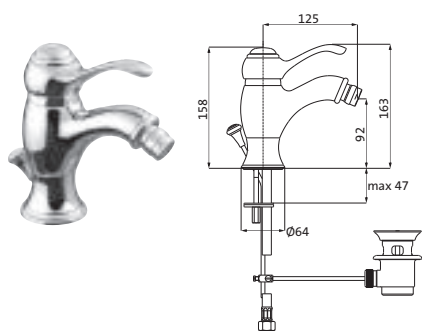

BIDET

Bidet-Einlochbatterie

LOGIC-SoftEmotion-Keramikkartusche
mit einstellbarer
Temperaturbegrenzung
Perlatorgelenk mit Neoperl-Sparperlator
LOGIC-Fix-Befestigung
Anschlusschläuche, DVGW zertifiziert
mit Zugstangen-Ablaufgarnitur

chrom **34.153600.1.01** 345,50
chrom-gold **34.153600.1.02** 399,30