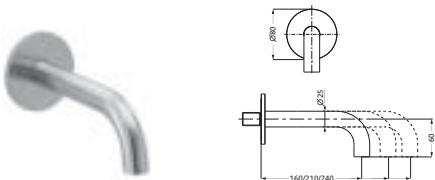

Wandauslauf 1/2" 160 mm Edelstahl gebürstet 28.142000.3.09 320,20

in 3 Auslauflängen 210mm Edelstahl gebürstet 28.142000.1.09 332,90

Durchmesser 25 mm 240mm Edelstahl gebürstet 28.142000.2.09 344,30

mit Wandrosette Ø 80 mm

SSR-Perlator mit beweglicher Strahlscheibe