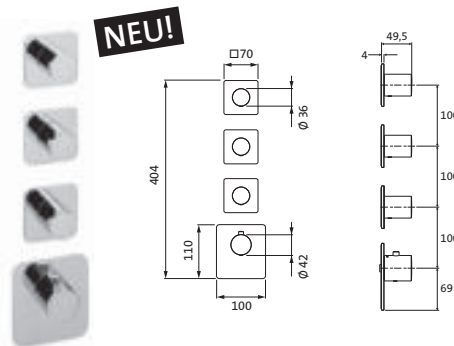

LOGIC XL 3 Farbset
für Universal-Thermostat-Modul
mit eckigen Armaturenblenden
Ventilblenden soft 70 x 70 mm
Thermostatblende soft 110 x 100 mm
mit runden Griffen

	chrom	36.523010.1.01	863,00
	schwarz matt	36.523010.1.12	1.165,00
	Edelstahlfinish	36.523010.1.14	1.248,00