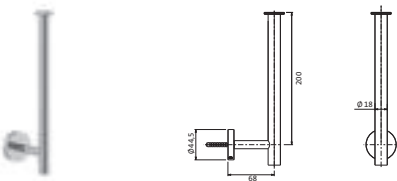

Reservepapierrollenhalter	chrom	30.815050.1.01	98,00
für 2 Rollen	schwarz matt	23.815050.1.12	138,00
runde Rosette	Edelstahlfinish	36.815050.1.14	147,00
Wandmontage			
Befestigung verdeckt