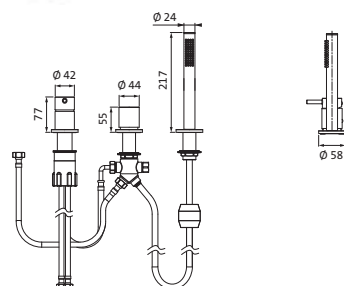

Dreiloch-Wannenarmatur

für Fliesen- / Wannenrandmontage

ohne Wannenauslauf

inkl. Befestigung

Drehumsteller

LOGIC-SoftEmotion-Keramikkartusche

mit ausziehbarem Nylon-Brauseschlauch

Stabhandbrause Kunststoff, eigensicher

chrom	30.120250.2.01	623,00
PVD gold	30.120250.2.03	935,00
grau matt	30.120250.2.06	873,00
weiß matt	30.120250.2.07	873,00
schwarz matt	30.120250.2.12	873,00

OPTIONALES ZUBEHÖR

LOGIC-Montagerahmen

11.500180.1.09 348,90

LOGIC-Montagegestell

11.500185.1.09 735,00

LOGIC-Montagegestell mit Schlauchkasten

11.500190.1.09 1.138,00

siehe Seite 193/194