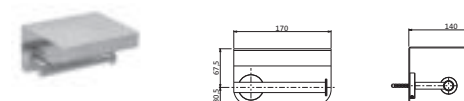

Papierrollenhalter mit Deckel runde Rosette Wandmontage Befestigung verdeckt	Edelstahl gebürstet	17.815000.1.09	211,60
	Copper Steel	21.815000.1.39	
	Black Steel	21.815000.1.40	
	Brass Steel	21.815000.1.41