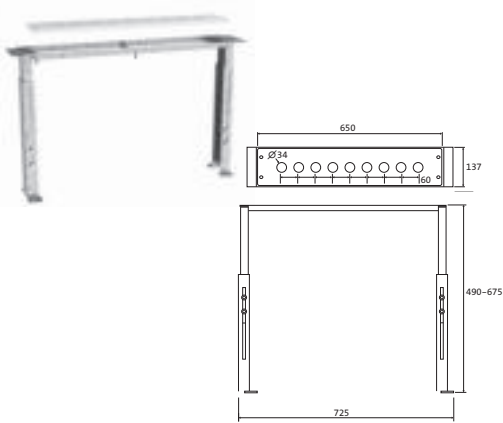

LOGIC MONTAGEPLATTEN UND -GESTELLE

LOGIC Universal-Montagegestell mit Montageplatte 11.500185.1.09 735,00
für alle herzbach Fliesenrand-Armaturen