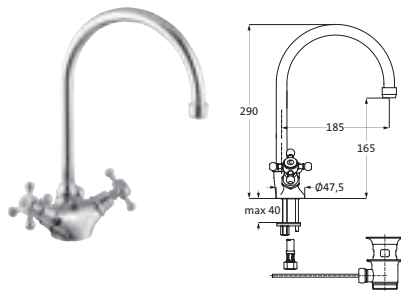

Waschtisch-Einlochbatterie

mit schwenkbarem Auslauf 360°
Schnellschluss-Keramikventile 90°
Neoperl-Sparperlator
LOGIC-Fix-Schnellbefestigung
Anschlusschläuche, DVGW zertifiziert
mit Zugstangen-Ablaufgarnitur

chrom	32.454000.1.01	314,60