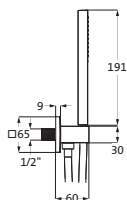

Wannenset mit Konushalter und integriertem Brauseanschlussbogen square chrom **11.630422.2.01** **255,10**
mit Stabhandbrause Messing, eigensicher
Konushalter starr, Metallflex-Brauseschlauch 1.250 mm

Wannenset mit Konushalter und integriertem Brauseanschlussbogen square chrom **11.630422.4.01** **263,10**
mit Metallflex-Brauseschlauch 1.600 mm