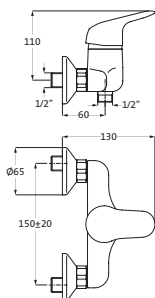

BRAUSE

Brausebatterie Aufputz

chrom **50.111000.1.01** **105,20**

LOGIC-SoftEmotion-Keramikkartusche
mit einstellbarer Temperaturbegrenzung
Brauseanschluss 1/2"
schraubbare Wandrosetten
eigensicher gegen Rückfließen