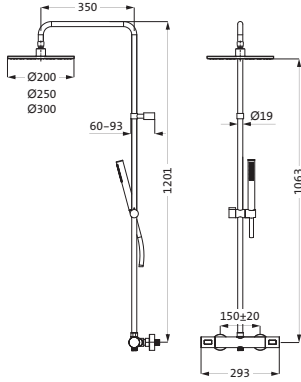

grau matt 23.131100.1.06 336,30

weiß matt 23.131100.1.07 336,30

schwarz matt 23.131100.1.12 336,30

THERMOSTATE UND VENTILE

Duschsäule mit	Ø 200 mm	chrom	11.988220.1.01	567,00
Brause-Aufputz-Thermostat	Ø 250 mm	chrom	11.988225.1.01	615,00
Thermostat mit Ab-/Umstellventil	Ø 300 mm	chrom	11.988230.1.01	733,00
CoolBody Armaturenkörper				
LOGIC-Easyclean Thermostatkartusche				
Heißwassersperre bei 38°C				
Brause-Anschlussgewinde 1/2"	Ø 250 mm	grau matt	23.988250.1.06	1.164,00
Regenbrause		weiß matt	23.988250.1.07	1.164,00
round Ø 200 / Ø 250 / Ø 300 mm		schwarz matt	23.988250.1.12	1.164,00
CLEAN EFFECT				
Gesamthöhe 1.201 mm				
Brauserohr nicht kürzbar				
Brausearm 350 mm (nicht schwenkbar)				
Konusgleiter höhenverstellbar				
mit Stabhandbrause, Brauseschlauch 1.500 mm				