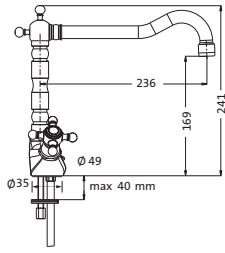

KÜCHE

Spültisch-Einlochbatterie

mit schwenkbarem Auslauf 360°

Schnellschluss-Keramikventile 90°

Neoperl-Perlator

LOGIC-Fix-Schnellbefestigung

Anschlusschläuche, DVGW zertifiziert

chrom	32.471000.2.01	327,20
chrom-gold	32.471000.2.02	374,10
weiß-gold	32.471000.2.04	457,60
gold	32.471000.2.03	656,00
bronze	32.471000.2.05	523,00