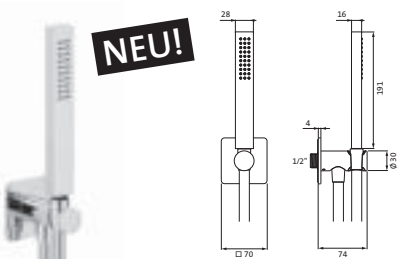

Wannenset mit Konushalter und integr. Brauseanschlussbogen seven soft

mit Rosette 70 x 70 mm,
mit Stabhandbrause Messing,
eigensicher, Konuswandler starr

¹ Brauseschlauch 1.500 mm

² Brauseschlauch 1.250 mm

chrom ²	36.630422.1.01	230,00
schwarz matt ¹	36.630422.1.12	320,00
Edelstahlfinish ¹	36.630422.1.14	334,00