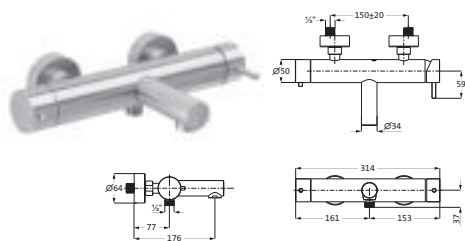

WANNE

Wannenfüll- und Brausebatterie Aufputz Edelstahl gebürstet **17.132150.1.09 1.094,00**
LOGIC-SoftEmotion-Keramikkartusche
Brauseanschluss 1/2"
Neoperl-SSR-Perlator mit beweglicher Strahlscheibe
Drehumsteller
eigensicher gegen Rückfließen