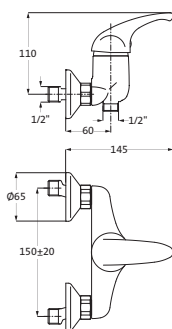

BRAUSE

Brausebatterie Aufputz

chrom **52.141000.1.01** **105,20**

LOGIC-SoftEmotion-Keramikkartusche
mit einstellbarer Temperaturbegrenzung
Brauseanschluss 1/2"
schraubbare Wandrosetten
eigensicher gegen Rückfließen