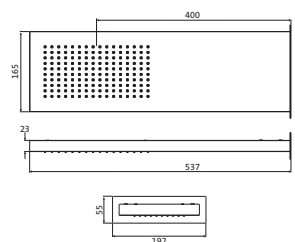

REGENBRAUSEN WANDMONTAGE

Regenbrause	Edelstahl poliert	11.661700.1.01	672,00
537 x 165 mm	NEU! PVD gold	30.661700.1.03	969,00
zur Wandmontage	grau matt	23.661700.1.06	902,00
Strahlart: Regen	weiß matt	23.661700.1.07	902,00
	schwarz matt	23.661700.1.12	902,00
CLEAN EFFECT	Edelstahl gebürstet	11.661700.1.09	914,00
Wandhalterung	Copper Steel	21.661700.1.39	1.527,00
	Black Steel	21.661700.1.40	1.527,00
Durchflussmengen (bei 3 bar):	Brass Steel	21.661700.1.41	1.527,00
Regenstrahl ca. 13 Liter / Min			

OPTIONALES ZUBEHÖR			
LOGIC PLUS Universal-Einbaukörper	siehe Seite 187	11.110000.1.09	205,90
LOGIC XL 1 Thermostat Rohbauset	siehe Seite 198	11.210000.1.09	705,00
LOGIC XL 2 Thermostat Rohbauset	siehe Seite 200	11.220000.1.09	995,00
(bei zusätzlicher Installation einer Brausegarnitur)