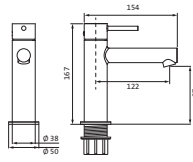

Waschtisch-Einlochbatterie M-Size

LOGIC-SoftEmotion-Keramikkartusche
Neoperl-Sparperlator
LOGIC-Fix-Schnellbefestigung
Anschlusschläuche, DVGW zertifiziert
ohne Ablaufgarnitur

chrom	30.120320.1.01	252,00
PVD gold	30.120320.1.03	378,00
grau matt	30.120320.1.06	353,00
weiß matt	30.120320.1.07	353,00
schwarz matt	30.120320.1.12	353,00

mit Ablaufgarnitur

chrom	30.120310.1.01	272,00