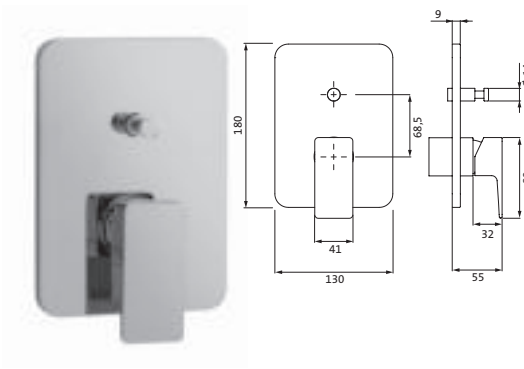

WANNE

Wannenfüll- und Brausebatterie Unterputz	chrom	36.220305.1.01	296,40
Farbset Wandmontage	schwarz matt	36.220305.1.12	416,00
Armaturenblende 180 x 130 mm	Edelstahlfinish	36.220305.1.14	447,20
LOGIC-SoftEmotion-Keramikkartusche Automatik-Druckumsteller eigensicher gegen Rückfließen			

NOTWENDIGES ZUBEHÖR

LOGIC PLUS-Box Universal-Einbaukörper siehe Seite 187	11.110000.1.09	205,90

OPTIONALES ZUBEHÖR

Unterputzverlängerung 30 mm	chrom	11.081500.1.01	103,00
	schwarz matt	23.081500.1.12	194,60
nicht kürzbar	Edelstahlfinish	36.081500.1.14	199,70