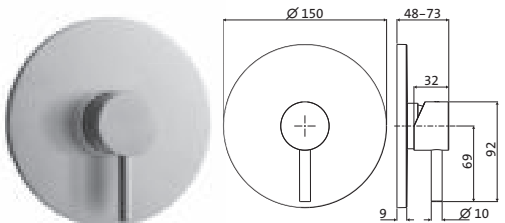

Brausebatterie Unterputz	Edelstahl gebürstet*	17.130555.1.09	421,00
Farbset Wandmontage			
Armaturenblende Ø 150 mm			
LOGIC-SoftEmotion-Keramikkartusche			
eigensicher gegen Rückfließen