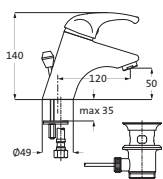

**NIEDER
DRUCK**

Waschtisch-Einlochbatterie

chrom **52.143100.2.01** **164,50**

Niederdruck

für offene Warmwasserbereiter
LOGIC-SoftEmotion-Keramikkartusche
mit einstellbarer Temperaturbegrenzung
Neoperl-Siebstrahler
LOGIC-Fix-Befestigung
Anschlusschläuche, DVGW zertifiziert
mit Zugstangen-Ablaufgarnitur