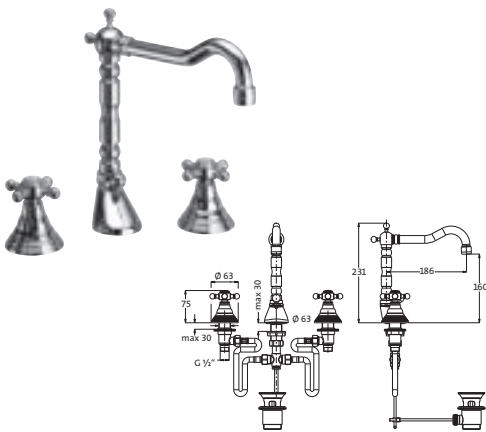

Waschtisch-Dreilochbatterie

mit schwenkbarem Auslauf 360°
Schnellschluss-Keramikventile 90°
Neoperl-Sparperlator

Anschlusschläuche, DVGW zertifiziert
mit Zugstangen-Ablaufgarnitur

chrom	32.422000.2.01	562,00