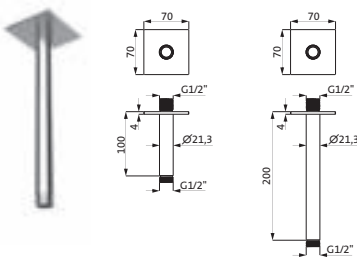

Deckenarm für Regenbrause seven square mit Rosette 70 x 70 mm Anschlussgewinde 1/2"	100 mm	Edelstahl gebürstet	17.964810.2.09	164,80
		Copper Steel	21.964810.2.39	292,90
		Black Steel	21.964810.2.40	292,90
		Brass Steel	21.964810.2.41	292,90
200 mm	Edelstahl gebürstet	17.964820.2.09	177,30	
	Copper Steel	21.964820.2.39	323,80	
	Black Steel	21.964820.2.40	323,80	
	Brass Steel	21.964820.2.41	323,80