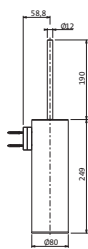

ACCESSOIRES

Bürstengarnitur

chrom	30.810000.1.01	154,00
PVD gold	30.810000.1.03	231,00
Wandmontage	grau matt	23.810000.1.06 215,00
Befestigung verdeckt	weiß matt	23.810000.1.07 215,00
Bürste mit Deckel	schwarz matt	23.810000.1.12 215,00
Bürstenkopf schwarz, austauschbar