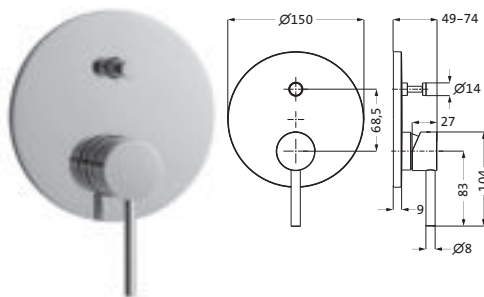

Wannenfüll- und Brausebatterie Unterputz

Farbset Wandmontage
Armaturenblende Ø 150 mm
LOGIC-SoftEmotion-Keramikkartusche
Automatik-Druckumsteller
eigensicher gegen Rückfließen

chrom	18.220035.1.01	295,20
grau matt	23.220035.1.06	457,60
weiß matt	23.220035.1.07	457,60
schwarz matt	23.220035.1.12	457,60

NOTWENDIGES ZUBEHÖR

LOGIC PLUS-Box Universal-Einbaukörper siehe Seite 187

11.110000.1.09 205,90

OPTIONALES ZUBEHÖR

Unterputzverlängerung 30 mm

nicht kürzbar

chrom	11.081500.1.01	103,00
grau matt	23.081500.1.06	194,60
weiß matt	23.081500.1.07	194,60
schwarz matt	23.081500.1.12	194,60