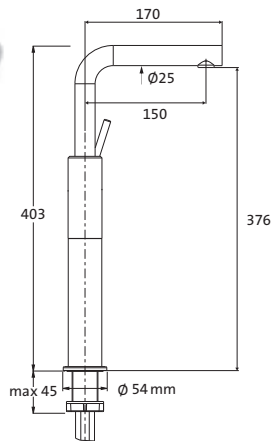

Waschtisch-Einlochbatterie XL-Size mit erhöhtem Schaft

für freistehende Waschschaalen
mit schwenkbarem Auslauf 360°
LOGIC-SoftEmotion-Keramikkartusche
Neoperl-Sparperlator
LOGIC-Fix-Schnellbefestigung
Anschlussschläuche, DVGW zertifiziert
ohne Ablaufgarnitur

chrom 10.145333.3.01 371,80

AUSLAUFARTIKEL

Waschtisch-Einlochbatterie Niederdruck

für offene Warmwasserbereiter
ohne Ablaufgarnitur

chrom 10.145333.4.01 439,30

AUSLAUFARTIKEL