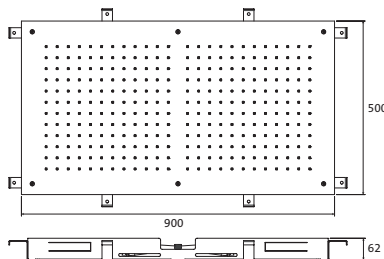

OPTIONALES ZUBEHÖR

LOGIC XL 2 Thermostat Rohbauset	siehe Seite 200	11.220000.1.09	995,00
LOGIC XL 3 Thermostat Rohbauset	siehe Seite 202	11.230000.1.09	1.290,00

(bei zusätzlicher Installation einer Brausegarnitur)