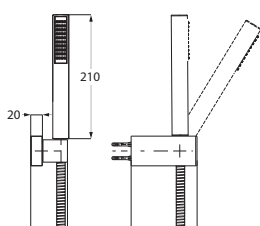

Wannenset mit Konushalter square chrom **11.630221.1.01** **91,50**
mit Stabhandbrause Kunststoff, eigensicher
Konushalter beweglich
Metallflex-Brauseschlauch 1.250 mm

Wannenset mit Konushalter square chrom **11.630221.3.01** **99,60**
mit Metallflex-Brauseschlauch 1.600 mm