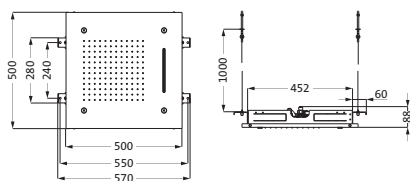

(bei zusätzlicher Installation einer Brausegarnitur)

Regenbrause Multifunktion 3 Edelstahl poliert **11.650300.2.01** **2.303,00**

500 x 500 mm

zum Deckeneinbau

Strahlarten: Regen / Schwall / Spray

Edelstahl gebürstet **11.650300.2.09** **2.774,00**