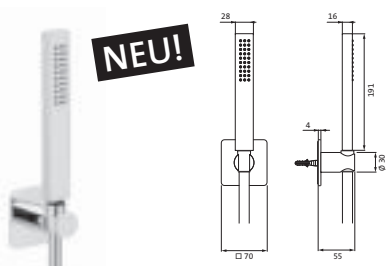

Wannenset mit Konushalter seven soft

mit Rosette 70 x 70 mm,
mit Stabhandbrause Messing,
eigensicher, Konuswandler starr

¹ Brauseschlauch 1.500 mm

² Brauseschlauch 1.250 mm

chrom ²	36.630423.1.01	219,00
schwarz matt ¹	36.630423.1.12	306,00
Edelstahlfinish ¹	36.630423.1.14	318,00