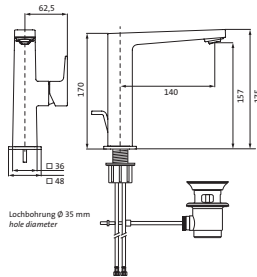

Waschtisch-Einlochbatterie L-Size

LOGIC-SoftEmotion-Keramikkartusche
Neoperl-Ecoperator
LOGIC-Fix-Schnellbefestigung
Anschlusschläuche, DVGW zertifiziert
mit Zugstangen-Ablaufgarnitur

chrom	36.220335.1.01	291,20
schwarz matt	36.220335.1.12	410,80
Edelstahlfinish	36.220335.1.14	436,80
ohne Ablaufgarnitur		
chrom	36.220333.1.01	280,80
schwarz matt	36.220333.1.12	395,20
Edelstahlfinish	36.220333.1.14	421,20