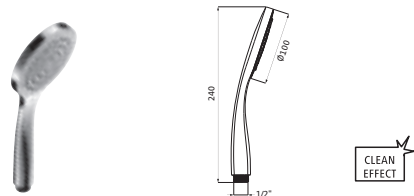

HANDBRAUSEN

Handbrause deep 100 chrom **11.675300.1.01** **46,00**
Strahlart: Regen
CLEAN EFFECT
Brausekopf 100 mm
eigensicher gegen Rückfließen
Durchflussmenge (bei 3 bar): ca. 21 Liter / Min