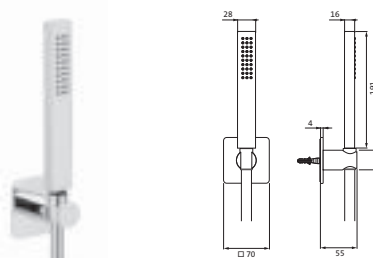

Wannenset mit Konushalter seven soft

mit Rosette 70 x 70 mm,
mit Stabhandbrause Messing,
eigensicher, Konuswandhalter starr

¹Brauseschlauch 1.500 mm

²Brauseschlauch 1.250 mm

chrom ²	36.630423.1.01	219,00
schwarz matt ¹	36.630423.1.12	306,00
Edelstahlfinish ¹	36.630423.1.14	318,00