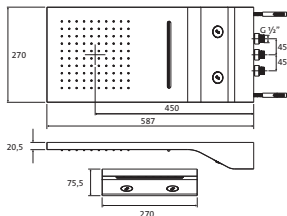

REGENBRAUSEN WANDMONTAGE

Regenbrause Multifunktion 3
587 x 270 mm

zur Wandmontage
Strahlarten: Regen / Spin-Jet / Schwall

CLEAN EFFECT, Wandhalterung

Durchflussmengen (bei 3 bar):
Regenstrahl ca. 13 Liter / Min
Spin-Jet ca. 8 Liter / Min
Schwall ca. 15 Liter / Min

Die Ansteuerung der 3 Strahlarten muss über 3 Ventile erfolgen.
Ablaufleistung der bauseitigen Ablaufgarnitur prüfen!

Edelstahl poliert	11.662500.2.01	2.864,00
Edelstahl gebürstet	11.662500.2.09	3.666,00

OPTIONALES ZUBEHÖR

LOGIC XL 3 Thermostat Rohbauset	siehe Seite 202	11.230000.1.09	1.290,00
LOGIC XL 4 Thermostat Rohbauset	siehe Seite 204	11.240000.1.09	1.590,00

(bei zusätzlicher Installation einer Brausegarnitur)