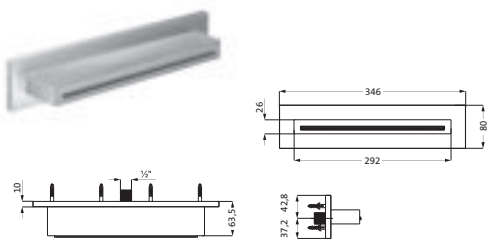

SCHWALLAUSLÄUFE

**Schwall-Wandauslauf XL
für Wand-Aufputzmontage**

346 x 80 mm, Ausladung 63,5 mm
mit Wandhalterung

Durchflussmenge (bei 3 bar): ca. 16 Liter / Min

Edelstahl poliert	11.697000.1.01	996,00
grau matt	23.697000.1.06	1.133,00
weiß matt	23.697000.1.07	1.133,00
schwarz matt	23.697000.1.12	1.133,00