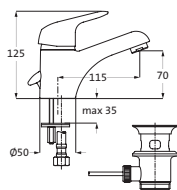

WASCHTISCH

Waschtisch-Einlochbatterie

chrom **50.113100.1.01** **93,50**

LOGIC-SoftEmotion-Keramikkartusche
mit einstellbarer Temperaturbegrenzung
Neoperl-Sparperlator
LOGIC-Fix-Befestigung
Anschlusschläuche, DVGW zertifiziert
mit Zugstangen-Ablaufgarnitur

ohne Ablaufgarnitur

chrom **50.113200.1.01** **93,50**