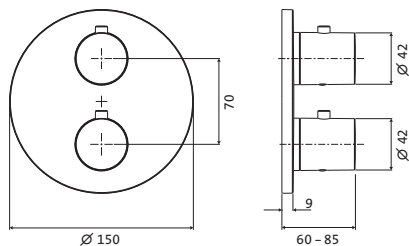

THERMOSTATE UND VENTILE

**Unterputz Thermostat round
für 1 Verbraucher**

Farbset Wandmontage
Schnellschluss-Absperrventil 90°
LOGIC Thermostatkartusche
Heißwassersperre 38°C
Armaturenblende Ø 150 mm
eigensicher gegen Rückfließen

chrom 11.500550.1.01 486,20

**Unterputz Thermostat round
für 2 Verbraucher**

Farbset Wandmontage
Absperrventil mit integrierter 2-Wege-Umstellung

chrom 11.503050.1.01 512,00

**Unterputz Thermostat round
für 3 Verbraucher**

Farbset Wandmontage
Absperrventil mit integrierter 3-Wege-Umstellung

chrom 11.503055.1.01 525,00

NOTWENDIGES ZUBEHÖR

LOGIC PLUS-Box Universal-Einbaukörper

siehe Seite 187

11.110000.1.09 205,90

OPTIONALES ZUBEHÖR

Unterputzverlängerung 30 mm

nicht kürzbar

chrom 11.081600.1.01 103,00

**Unterputzventil und
Zwei- oder Dreibegeumsteller**

Farbset Wandmontage

chrom 11.958700.1.01 122,40

NOTWENDIGES ZUBEHÖR

LOGIC Universal Rohbauset UP Ventil

11.145200.1.09 55,50

LOGIC Universal Rohbauset Zweiwegeumsteller

11.065000.1.09 194,60

LOGIC Universal Rohbauset Dreibegeumsteller

11.065500.1.09 229,90

siehe Seite 192

OPTIONALES ZUBEHÖR

Unterputzverlängerung 30 mm

nicht kürzbar

chrom 11.080500.1.09 35,50