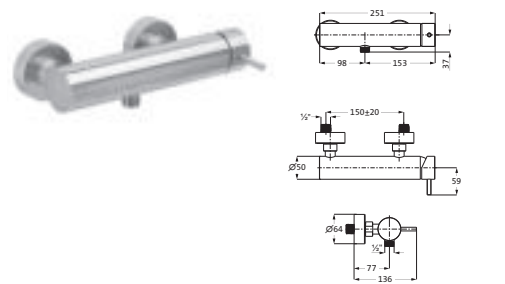

BRAUSE

Brausebatterie Aufputz	Edelstahl gebürstet	17.131000.1.09	732,00
LOGIC-SoftEmotion-Keramikkartusche			
Brauseanschluss 1/2"			
eigensicher gegen Rückfließen