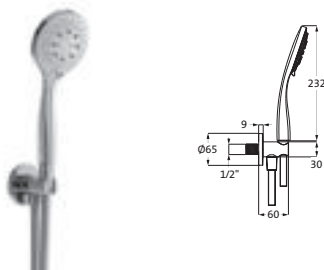

Wannenset mit Konushalter und integriertem Brauseanschlussbogen round

mit Handbrause deep 100 mm Multifunktion, eigensicher

Konushalter starr, Silberflex-Brauseschlauch 1.250 mm

chrom **11.620225.2.01** **201,30**

Wannenset mit Konushalter und integriertem Brauseanschlussbogen round

mit Silberflex-Brauseschlauch 1.600 mm

chrom **11.620225.4.01** **208,20**