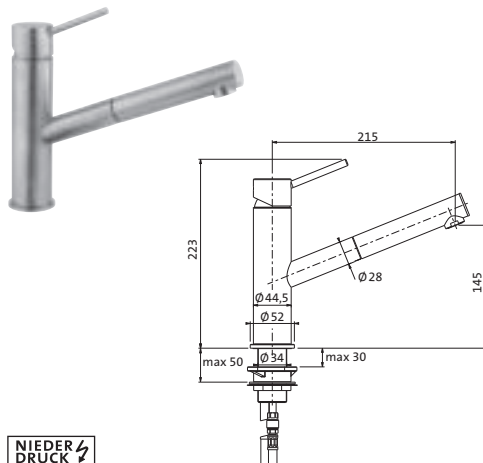

NIEDER DRUCK

Spültisch-Einlochbatterie

mit schwenkbarem Auslauf 135°
ausziehbarer Brausekopf
LOGIC-SoftEmotion-Keramikkartusche
LOGIC-Fix-Befestigung
Anschlusschläuche, DVGW zertifiziert

Edelstahl gebürstet 17.136000.1.09 535,00

Spültisch-Einlochbatterie Niederdruck

für offene Warmwasserbereiter

Edelstahl gebürstet 17.136000.2.09 658,00