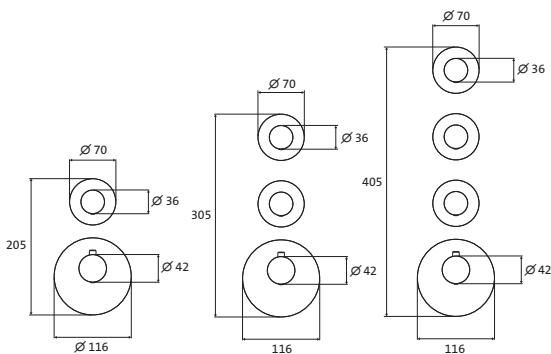

LOGIC XL 1 / XL 1+ Farbset für Universal-Thermostat-Modul	chrom	11.521010.1.01	388,90
	PVD gold	30.521010.1.03	584,00
	grau matt	23.521010.1.06	544,00
	weiß matt	23.521010.1.07	544,00
	schwarz matt	23.521010.1.12	544,00

LOGIC XL 2 Farbset für Universal-Thermostat-Modul	chrom	11.522010.1.01	524,00
	PVD gold	30.522010.1.03	786,00
	grau matt	23.522010.1.06	728,00
	weiß matt	23.522010.1.07	728,00
	schwarz matt	23.522010.1.12	728,00

LOGIC XL 3 Farbset für Universal-Thermostat-Modul	chrom	11.523015.1.01	606,00
	PVD gold	30.523015.1.03	909,00
	grau matt	23.523015.1.06	849,00
	weiß matt	23.523015.1.07	849,00
	schwarz matt	23.523015.1.12	849,00

mit runden Armaturenblenden und runden Griffen, Ventilblenden Ø 70 mm, Thermostatblende Ø 116 mm

NOTWENDIGES ZUBEHÖR ab Seite 198

LOGIC XL 1 Thermostat Rohbauset		11.210000.1.09	705,00
LOGIC XL 1+ Thermostat Rohbauset		11.210500.1.09	833,00
LOGIC XL 2 Thermostat Rohbauset		11.220000.1.09	995,00
LOGIC XL 3 Thermostat Rohbauset		11.230000.1.09	1.290,00

OPTIONALES ZUBEHÖR

Unterputzverlängerung zu XL 1 40 mm (stufenw. kürzbar)		11.021000.1.09	184,10
Unterputzverlängerung zu XL 1+ 40 mm (stufenw. kürzbar)		11.021050.1.09	201,30
Unterputzverlängerung zu XL 2 40 mm (stufenw. kürzbar)		11.022000.1.09	287,10
Unterputzverlängerung zu XL 3 40 mm (stufenw. kürzbar)		11.023000.1.09	385,50