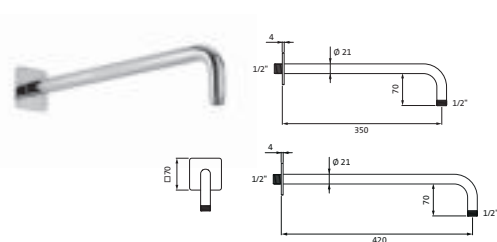

WANDANSCHLUSS SEVEN

Wandarm für Regenbrause seven soft

mit Rosette 70 x 70 mm
Anschlussgewinde 1/2"

350 mm	chrom	36.683500.1.01	149,00
	schwarz matt	36.683500.1.12	209,40
	Edelstahlfinish	36.683500.1.14	216,00
420 mm	chrom	36.684200.1.01	168,00
	schwarz matt	36.684200.1.12	239,40
	Edelstahlfinish	36.684200.1.14	245,00