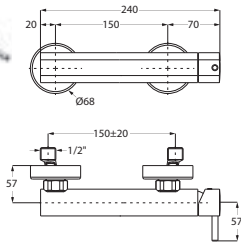

BRAUSE

Brausebatterie Aufputz

LOGIC-SoftEmotion-Keramikkartusche
Brauseanschluss 1/2"
schraubbare Wandrossetten
eigensicher gegen Rückfließen

chrom **22.120100.1.01** 406,10