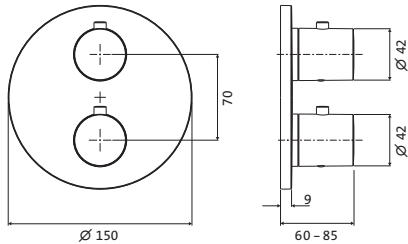

THERMOSTATE UND VENTILE

Unterputz Thermostat round für 1 Verbraucher Edelstahl gebürstet* 17.500550.1.09 697,00

Farbset Wandmontage
Schnellschluss-Absperrventil 90°
LOGIC Thermostatkartusche
Heißwassersperre 38°C
Armaturenblende Ø 150 mm, eigensicher gegen Rückfließen

Unterputz Thermostat round für 2 Verbraucher Edelstahl gebürstet* 17.503050.1.09 724,00

Farbset Wandmontage
Absperrventil mit integrierter 2-Wege-Umstellung

Unterputz Thermostat round für 3 Verbraucher Edelstahl gebürstet* 17.503055.1.09 736,00

Farbset Wandmontage
Absperrventil mit integrierter 3-Wege-Umstellung

Unterputz Thermostat square für 1 Verbraucher Edelstahl gebürstet* 17.500550.2.09 724,00

Farbset Wandmontage
Schnellschluss-Absperrventil 90°
LOGIC Thermostatkartusche
Heißwassersperre 38°C
Armaturenblende 180 x 130 mm, eigensicher gegen Rückfließen

Copper Steel 21.500550.2.39 1.301,00
Black Steel 21.500550.2.40 1.301,00
Brass Steel 21.500550.2.41 1.301,00

Unterputz Thermostat square für 2 Verbraucher Edelstahl gebürstet* 17.503050.2.09 748,00

Farbset Wandmontage
Absperrventil mit integrierter 2-Wege-Umstellung

Copper Steel 21.503050.2.39 1.436,00
Black Steel 21.503050.2.40 1.436,00
Brass Steel 21.503050.2.41 1.436,00

Unterputz Thermostat square für 3 Verbraucher Edelstahl gebürstet* 17.503055.2.09 763,00

Farbset Wandmontage
Absperrventil mit integrierter 3-Wege-Umstellung

Copper Steel 21.503055.2.39 1.447,00
Black Steel 21.503055.2.40 1.447,00
Brass Steel 21.503055.2.41 1.447,00

NOTWENDIGES ZUBEHÖR siehe Seite 187

LOGIC PLUS-Box Universal-Einbaukörper 11.110000.1.09 205,90

OPTIONALES ZUBEHÖR Edelstahl gebürstet* 11.081600.1.09 128,10

Unterputzverlängerung 30 mm Copper Steel 21.081600.1.39 392,50

nicht kürzbar Black Steel 21.081600.1.40 392,50

Brass Steel 21.081600.1.41 392,50

Unterputzventil und Zwei- oder Dreiwegeumsteller Edelstahl gebürstet 17.959750.3.09 178,50

Farbset Wandmontage Copper Steel 21.959750.3.39 263,10

Black Steel 21.959750.3.40 263,10

Brass Steel 21.959750.3.41 263,10

NOTWENDIGES ZUBEHÖR siehe Seite 192

LOGIC Universal Rohbauset UP Ventil 11.145200.1.09 55,50

LOGIC Universal Rohbauset Zweiwegeumsteller 11.065000.1.09 194,60

LOGIC Universal Rohbauset Dreiwegeumsteller 11.065500.1.09 229,90

OPTIONALES ZUBEHÖR

Unterputzverlängerung 30 mm 11.080530.1.09 35,50

nicht kürzbar