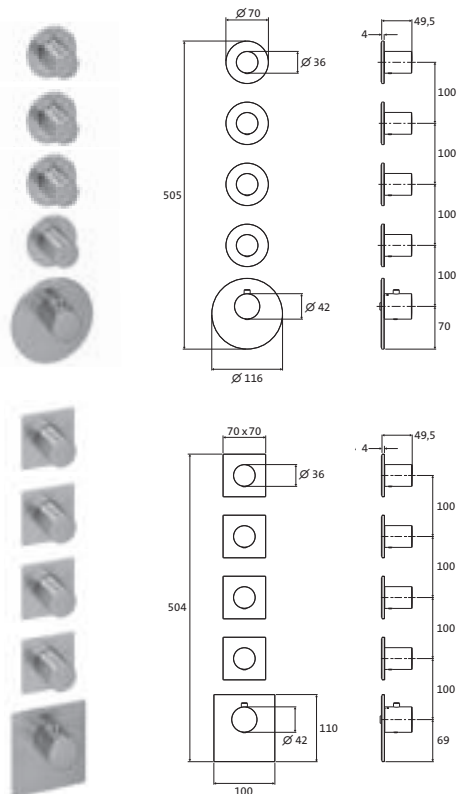

THERMOSTATE UND VENTILE

LOGIC XL 4 Farbset für Universal-Thermostat-Modul
mit runden Armaturenblenden
Ventilblende Ø 70 mm
Thermostatblende Ø 116 mm
mit runden Griffen

Edelstahl gebürstet **11.524015.1.09** 1.070,00

LOGIC XL 4 Farbset für Universal-Thermostat-Modul
mit eckigen Armaturenblenden
Ventilblende 70 x 70 mm
Thermostatblende 110 x 100 mm

Edelstahl gebürstet **11.524010.1.09** 1.657,00

NOTWENDIGES ZUBEHÖR siehe Seite 204

LOGIC XL 4 Thermostat Rohbauset **11.240000.1.09** 1.590,00

OPTIONALES ZUBEHÖR
Unterputzverlängerung zu XL 4 40 mm (stufenw. kürzbar) **11.024000.1.09** 486,20