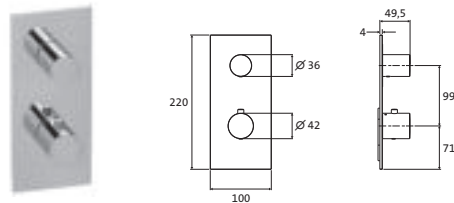

LOGIC XL 1 / 1+ Farbset
für Universal-Thermostat-Modul
mit eckiger Armaturenblende
220 x 100 mm
mit runden Griffen

chrom	11.521005.1.01	496,50
Edelstahl gebürstet*	11.521005.1.09	748,00