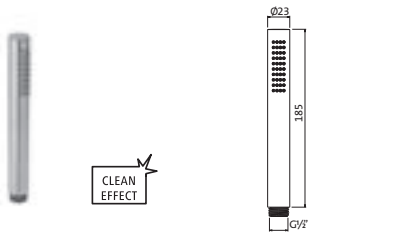

Stabhandbrause round Edelstahl gebürstet **17.977400.1.09** **144,10**
Strahlart: Regen
Copper Steel **21.977400.1.39** **212,80**
mit CLEAN EFFECT
Black Steel **21.977400.1.40** **212,80**
eigensicher gegen Rückfließen
Brass Steel **21.977400.1.41** **212,80**
Durchflussmenge (bei 3 bar):
ca. 12 Liter / Min