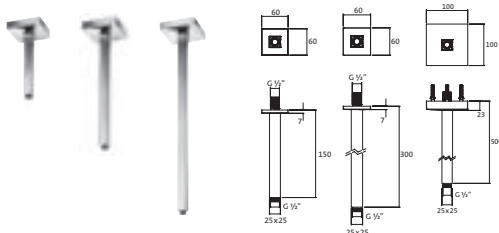

Deckenarm für Regenbrause	150 mm	chrom	11.674815.2.01	173,90
square	300 mm	chrom	11.674830.2.01	214,00
Messing	500mm*	chrom	11.670500.2.01	361,60
mit Rosette				
Anschlussgewinde 1/2"				

* mit Flanschbefestigung