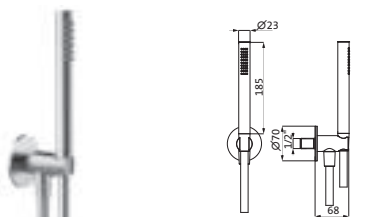

Wannenset mit Konushalter und integr. Brauseanschlussbogen seven round

mit Rosette Ø 70 mm, mit Stabhandbrause Edelstahl eigensicher, Konuswandhalter starr

Braueschlauch 1.250 mm	Edelstahl gebürstet	17.914400.1.09	415,20
	Copper Steel	21.914400.1.39	612,00
	Black Steel	21.914400.1.40	612,00
	Brass Steel	21.914400.1.41	612,00

Braueschlauch 1.600 mm	Edelstahl gebürstet	17.914500.1.09	422,20
	Copper Steel	21.914500.1.39	620,00
	Black Steel	21.914500.1.40	620,00
	Brass Steel	21.914500.1.41	620,00