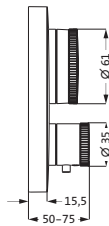

NOTWENDIGES ZUBEHÖR			
LOGIC PLUS-Box Universal-Einbaukörper		11.110000.1.09	205,90
siehe Seite 187			
OPTIONALES ZUBEHÖR			
Unterputzverlängerung 30 mm	Edelstahl gebürstet*	11.081700.1.09	251,80
nicht kürzbar