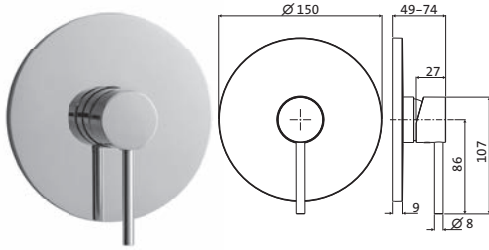

BRAUSE

Brausebatterie Unterputz

Farbset Wandmontage
Armaturenblende Ø 150 mm
LOGIC-SoftEmotion-Keramikkartusche
eigensicher gegen Rückfließen

chrom 10.145555.1.01 248,30

AUSLAUFARTIKEL

NOTWENDIGES ZUBEHÖR

LOGIC PLUS-Box Universal-Einbaukörper

11.110000.1.09 205,90

siehe Seite 187

OPTIONALES ZUBEHÖR

Unterputzverlängerung 30 mm

chrom 11.081500.1.01 103,00

nicht kürzbar