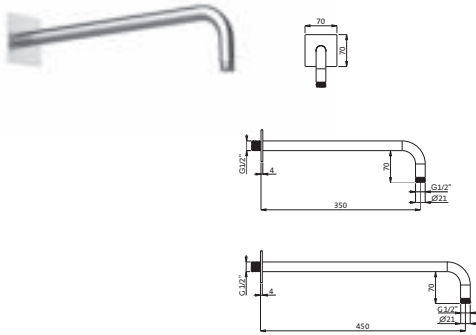

WAND- UND DECKENANSCHLUSS FÜR REGENBRAUSEN SEVEN

Wandarm für Regenbrause seven square mit Rosette 70 Ø 70 mm Anschlussgewinde 1/2"	350 mm	Edelstahl gebürstet	17.960350.2.09	214,00
		Copper Steel	21.960350.2.39	323,80
		Black Steel	21.960350.2.40	323,80
		Brass Steel	21.960350.2.41	323,80
450 mm	Edelstahl gebürstet	17.960450.2.09	219,60	
	Copper Steel	21.960450.2.39	421,00	
	Black Steel	21.960450.2.40	421,00	
	Brass Steel	21.960450.2.41	421,00