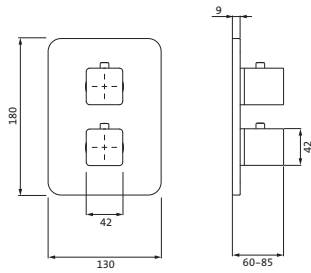

UNTERPUTZ-THERMOSTATE

**Unterputz Thermostat soft
für 1 Verbraucher**

Farbset Wandmontage
Schnellschluss-Absperrventil 90°
LOGIC Thermostatkartusche
Heißwassersperre 38°C
Armaturenblende 180 x 130 mm
eigensicher gegen Rückfließen

chrom	36.500550.4.01	551,00
schwarz matt	36.500550.4.12	770,00
Edelstahlfinish	36.500550.4.14	827,00

**Unterputz Thermostat soft
für 2 Verbraucher**

Farbset Wandmontage
Absperrventil mit integrierter 2-Wege-Umstellung

chrom	36.503050.4.01	551,00
schwarz matt	36.503050.4.12	770,00
Edelstahlfinish	36.503050.4.14	827,00

NOTWENDIGES ZUBEHÖR

LOGIC PLUS-Box Universal-Einbaukörper

11.110000.1.09 205,90

siehe Seite 187

OPTIONALES ZUBEHÖR

Unterputzverlängerung 30 mm

chrom	36.081600.1.01	103,00
schwarz matt	36.081600.1.12	194,60
Edelstahlfinish	36.081600.1.14	199,70

nicht kürzbar