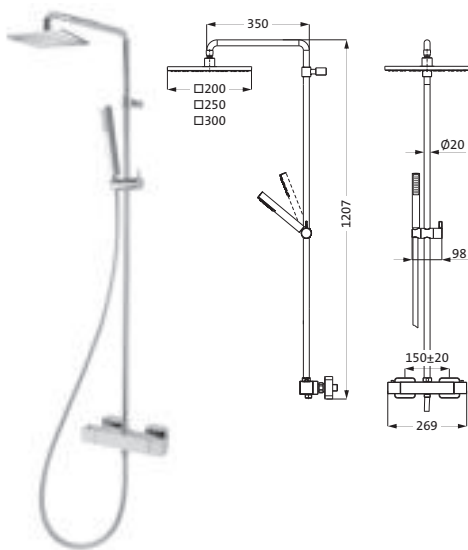

Duschsäule mit Brause-Aufputz-Thermostat square
Thermostat eckig mit Ab-/Umstellventil
LOGIC-Easyclean Thermostatkartusche
Heißwassersperre bei 38°C
Brause-Anschlussgewinde 1/2"
Regenbrause eckig □ 200 / □ 250 / □ 300 mm
CLEAN EFFECT
Gesamthöhe 1.207 mm
Brauserohr rund kürzbar
Brausearm 350 mm (nicht schwenkbar)
Konusgleiter höhenverstellbar
mit Stabhandbrause Kunststoff eckig, eigensicher
mit Brauseschlauch 1.500 mm

□ 200 mm	chrom	11.988920.1.01	967,00
□ 250 mm	chrom	11.988925.1.01	1.023,00
□ 300 mm	chrom	11.988930.1.01	1.219,00