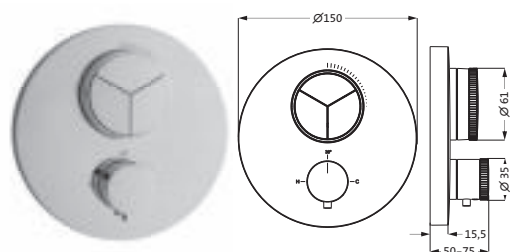

Unterputz Thermostat PUSH round für 3 Verbraucher	chrom	11.803055.1.01	794,00
	PVD gold	30.803055.1.03	1.140,00
	grau matt	23.803055.1.06	1.006,00
	weiß matt	23.803055.1.07	1.006,00
	schwarz matt	23.803055.1.12	1.006,00
Farbset Wandmontage, Ein- und Ausschalten der 3 Verbraucher über Push-Button			
Durchflussmenge stufenlos mit Reguliergriff einstellbar, LOGIC Thermostatkartusche			
Heißwassersperre 38°C			
Armaturenblende Ø 150 mm