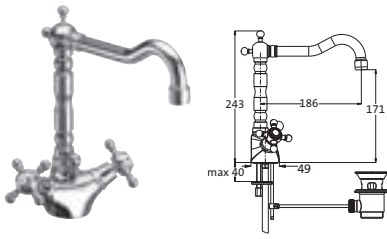

ANAIS CLASSIC

#nobleclassics

WASCHTISCH

Waschtisch-Einlochbatterie

mit schwenkbarem Auslauf 360°
 Schnellschluss-Keramikventile 90°
 Neoperl-Sparperlator
 LOGIC-Fix-Schnellbefestigung
 Anschlusschläuche, DVGW zertifiziert
 mit Zugstangen-Ablaufgarnitur