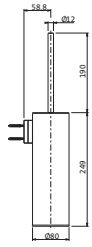

ACCESSOIRES

Bürstengarnitur

Wandmontage
Befestigung verdeckt
Bürste mit Deckel
Bürstenkopf schwarz, austauschbar

chrom	30.810000.1.01	154,00
PVD gold	30.810000.1.03	231,00
grau matt	23.810000.1.06	215,00
weiß matt	23.810000.1.07	215,00
schwarz matt	23.810000.1.12	215,00
Edelstahlfinish	36.810000.1.14	223,00
Edelstahl gebürstet	17.810000.1.09	235,70
PVD Copper Steel	21.810000.1.39	454,20
PVD Black Steel	21.810000.1.40	454,20
PVD Brass Steel	21.810000.1.41	454,20