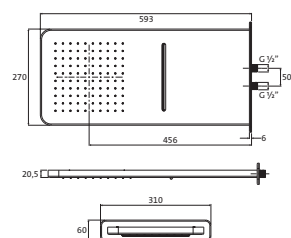

(bei zusätzlicher Installation einer Brausegarnitur)

REGENBRAUSEN WANDMONTAGE

Regenbrause Multifunktion 2 soft Edelstahl poliert **11.664000.1.01** **1.703,00**
593 x 270 mm
 zur Wandmontage
 Strahlarten: Regen / Schwall