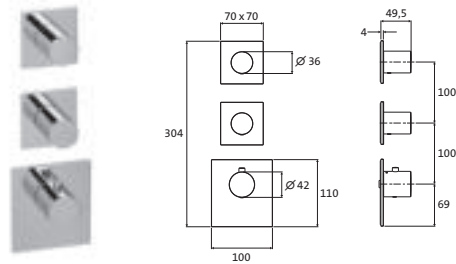

LOGIC XL 2 Farbset
für Universal-Thermostat-Modul
mit eckigen Armaturenblenden
Ventilblenden 70 x 70 mm
Thermostatblende 110 x 100 mm
mit runden Griffen

chrom	11.522015.1.01	783,00
Edelstahl gebürstet*	11.522015.1.09	1.173,00
Copper Steel	21.522015.1.39	1.203,00
Black Steel	21.522015.1.40	1.203,00
Brass Steel	21.522015.1.41	1.203,00