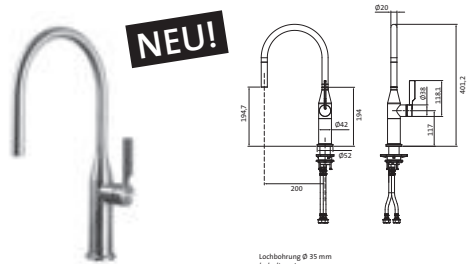

KÜCHE

Lochbohrung Ø 35 mm
hole diameter

Spültisch-Einlochbatterie

mit schwenkbarem Auslauf 135°
LOGIC-SoftEmotion-Keramikkartusche
LOGIC-Fix-Schnellbefestigung
Anschlusschläuche, DVGW zertifiziert

Edelstahl gebürstet 17.136200.1.09 870,00