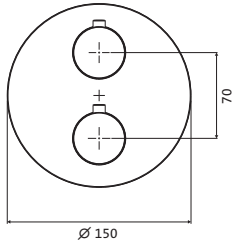

UNTERPUTZ-THERMOSTATE

**Unterputz Thermostat round
für 1 Verbraucher**

Farbset Wandmontage
Schnellschluss-Absperrventil 90°
LOGIC Thermostatkartusche
Heißwassersperre 38°C
Armaturenblende Ø 150 mm
eigensicher gegen Rückfließen

	chrom	11.500550.1.01	486,20
NEU!	PVD gold	30.500550.1.03	719,00
	grau matt	23.500550.1.06	666,00
	weiß matt	23.500550.1.07	666,00
	schwarz matt	23.500550.1.12	666,00
	Edelstahl gebürstet*	17.500550.1.09	697,00

**Unterputz Thermostat round
für 2 Verbraucher**

Farbset Wandmontage
Absperrventil mit
integrierter 2-Wege-Umstellung

	chrom	11.503050.1.01	512,00
NEU!	PVD gold	30.503050.1.03	812,00
	grau matt	23.503050.1.06	752,00
	weiß matt	23.503050.1.07	752,00
	schwarz matt	23.503050.1.12	752,00
	Edelstahl gebürstet*	17.503050.1.09	724,00

**Unterputz Thermostat round
für 3 Verbraucher**

Farbset Wandmontage
Absperrventil mit
integrierter 3-Wege-Umstellung

	chrom	11.503055.1.01	525,00
NEU!	PVD gold	30.503055.1.03	826,00
	grau matt	23.503055.1.06	765,00
	weiß matt	23.503055.1.07	765,00
	schwarz matt	23.503055.1.12	765,00
	Edelstahl gebürstet*	17.503055.1.09	736,00