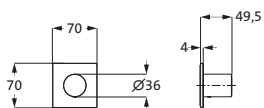

**LOGIC XL Vario Farbset square
für Absperr- und Umstell-Modul**
mit eckiger Blende 70 x 70 mm
mit rundem Griff

chrom	11.958750.2.01	109,80
Edelstahlgebürstet*	11.958750.2.09	159,00
Copper Steel	21.958750.2.39	323,80
Black Steel	21.958750.2.40	323,80
Brass Steel	21.958750.2.41	323,80