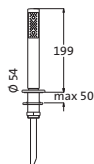

Wannen-Schlauchbrause

chrom **11.225600.1.01** 214,00

für Fliesen- / Wannenrandmontage
mit ausziehbarem Nylon-Brauseschlauch
Stabhandbrause Kunststoff, eigensicher
inkl. Befestigung

OPTIONALES ZUBEHÖR

LOGIC-Schlauchbox für Wannenrand 11.500175.1.09 537,00

LOGIC-Schlauchbox für Fliesenrand 11.500170.1.09 705,00

siehe Seite 193/194