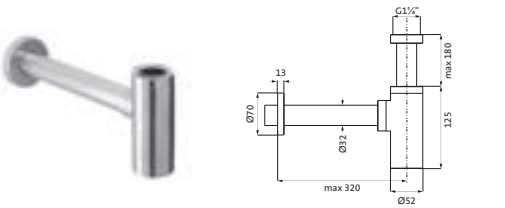

WASCHTISCH- UND BIDET-ZUBEHÖR

Design-Geruchsverschluss 1 1/4"	Edelstahl gebürstet	17.485800.1.09	271,10
Wandrohr kürzbar	Copper Steel	21.485800.1.39	397,00
Tauchrohr höhenverstellbar	Black Steel	21.485800.1.40	397,00
mit Reinigungsöffnung	Brass Steel	21.485800.1.41	397,00