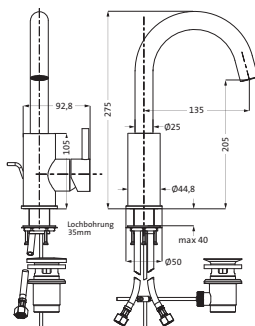

Waschtisch-Einlochbatterie M-Size mit schwenkbarem Auslauf 360°	Edelstahl gebürstet	17.133335.1.09	544,00
LOGIC-SoftEmotion-Keramikkartusche			
Neoperl-Sparperlator			
LOGIC-Fix-Schnellbefestigung			
Anschlusschläuche, DVGW zertifiziert			
mit Zugstangen-Ablaufgarnitur			
ohne Ablaufgarnitur	Edelstahl gebürstet	17.133330.1.09	465,60