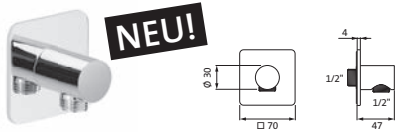

NEU!

Brauseanschlussbogen seven soft	chrom	36.685600.1.01	95,00
mit Rosette 70 x 70 mm	schwarz matt	36.685600.1.12	130,00
eigensicher gegen Rückfließen	Edelstahlfinish	36.685600.1.14	140,00
Anschlussgewinde 1/2"