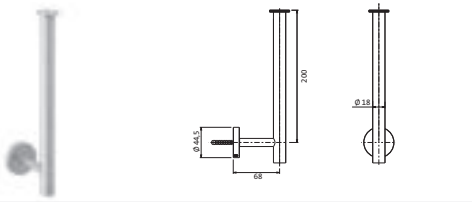

AUSSTATTUNG

Reservepapierrollenhalter	Edelstahl gebürstet	17.815050.1.09	151,00
für 2 Rollen	Copper Steel	21.815050.1.39	219,60
runde Rosette	Black Steel	21.815050.1.40	219,60
Wandmontage, Befestigung verdeckt	Brass Steel	21.815050.1.41	219,60