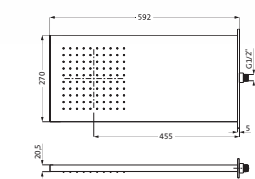

Regenbrause slim
592 x 270 mm

zur Wandmontage
Strahlart: Regen

CLEAN EFFECT
Wandhalterung

Durchflussmengen (bei 3 bar):
Regenstrahl ca. 13 Liter / Min

Edelstahl poliert	11.661400.2.01	1.594,00
Edelstahl gebürstet	11.661400.2.09	1.949,00

OPTIONALES ZUBEHÖR

LOGIC PLUS Universal-Einbaukörper	siehe Seite 187	11.110000.1.09	205,90
LOGIC XL 1 Thermostat Rohbauset	siehe Seite 198	11.210000.1.09	705,00
LOGIC XL 2 Thermostat Rohbauset	siehe Seite 200	11.220000.1.09	995,00

(bei zusätzlicher Installation einer Brausegarnitur)