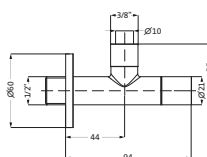

Design-Eckventil
mit Rosette Ø 55 mm
Wandanschluss 1/2\"
Armaturenanschluss 3/8\"
mit Reinigungsfilter

Edelstahl gebürstet 17.954780.1.09 170,50
Copper Steel 21.954780.1.39 248,30
Black Steel 21.954780.1.40 248,30
Brass Steel 21.954780.1.41 248,30