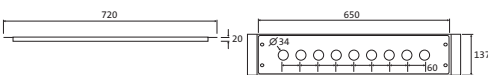

LOGIC MONTAGEPLATTEN UND -GESTELLE

LOGIC Universal-Montagerahmen mit Montageplatte 11.500180.1.09 348,90
für alle herzbach Fliesenrand-Armaturen