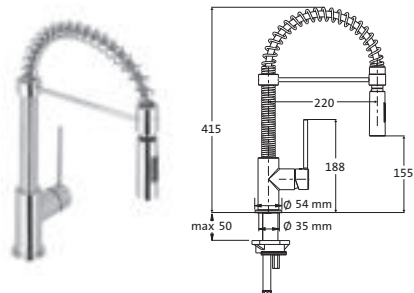

Spültisch-Einlochbatterie

chrom 10.136080.1.01 613,00

mit schwenkbarem SpiralfederAuslauf 180°
ausziehbarer Brausekopf mit 2 Strahlfunktionen
LOGIC-SoftEmotion-Keramikkartusche
mit einstellbarer Temperaturbegrenzung
LOGIC-Fix-Schnellbefestigung
Anschlusschläuche, DVGW zertifiziert