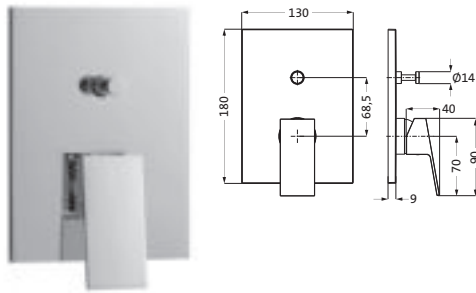

Wannenfüll- und Brausebatterie Unterputz

chrom 12.220035.1.01 329,40

Farbset Wandmontage
Armaturenblende 180 x 130 mm
LOGIC-SoftEmotion-Keramikkartusche
Automatik-Druckumsteller
eigensicher gegen Rückfließen

NOTWENDIGES ZUBEHÖR

LOGIC PLUS-Box Universal-Einbaukörper

11.110000.1.09 205,90

siehe Seite 187

OPTIONALES ZUBEHÖR

Unterputzverlängerung 30 mm

chrom 11.081500.1.01 103,00

nicht kürzbar