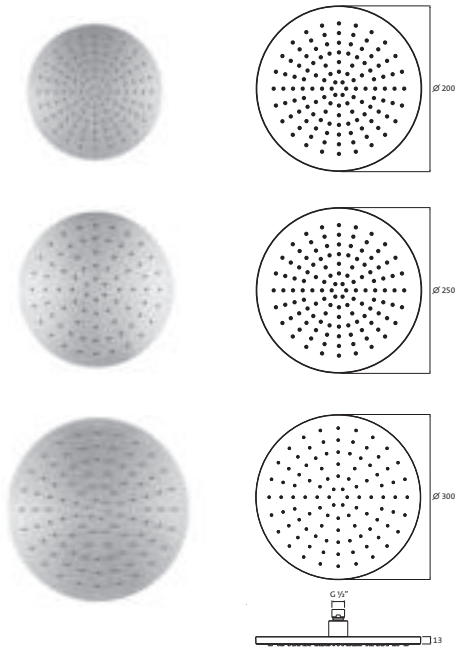

OPTIONALES ZUBEHÖR

LOGIC XL 2 Thermostat Rohbauset siehe Seite 200 **11.220000.1.09 995,00**

LOGIC XL 3 Thermostat Rohbauset siehe Seite 202 **11.230000.1.09 1.290,00**

(bei zusätzlicher Installation einer Brausegarnitur)