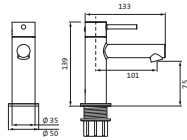

WASCHTISCH

Waschtisch-Einlochbatterie S-Size

LOGIC-SoftEmotion-Keramikkartusche
Neoperl-Sparperlator
LOGIC-Fix-Schnellbefestigung
Anschlusschläuche, DVGW zertifiziert
ohne Ablaufgarnitur

chrom	30.120321.1.01	210,00
PVD gold	30.120321.1.03	315,00
grau matt	30.120321.1.06	294,00
weiß matt	30.120321.1.07	294,00
schwarz matt	30.120321.1.12	294,00

mit Ablaufgarnitur

chrom	30.120311.1.01	224,00