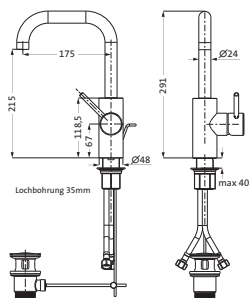

Waschtisch-Einlochbatterie M-Size

chrom 18.203335.1.01 354,60

mit schwenkbarem Auslauf 360°

LOGIC-SoftEmotion-Keramikkartusche

Neoperl-Sparperlator

ohne Ablaufgarnitur

LOGIC-Fix-Schnellbefestigung

chrom 18.203330.1.01 354,60

Anschlusschläuche, DVGW zertifiziert

grau matt 23.203330.1.06 501,00

mit Zugstangen-Ablaufgarnitur

weiß matt 23.203330.1.07 501,00

schwarz matt 23.203330.1.12 501,00