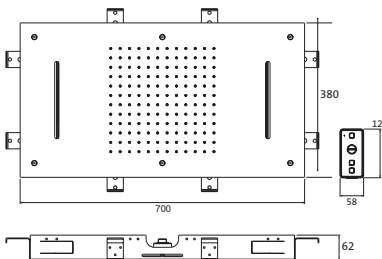

OPTIONALES ZUBEHÖR

LOGIC XL 2 Thermostat Rohbauset siehe Seite 200 **11.220000.1.09** 995,00

LOGIC XL 3 Thermostat Rohbauset siehe Seite 202 **11.230000.1.09** 1.290,00

(bei zusätzlicher Installation einer Brausegarnitur)