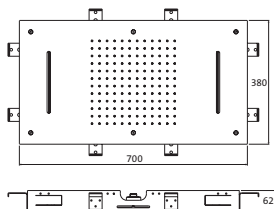

REGENBRAUSEN DECKENEINBAU