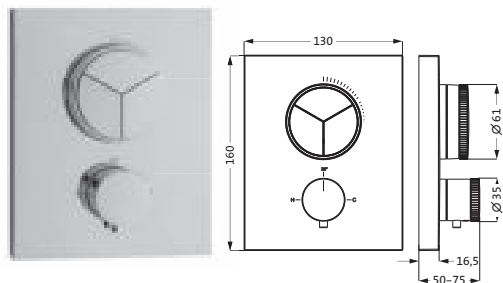

Unterputz Thermostat PUSH square für 2 Verbraucher

chrom **11.803050.2.01** 767,00

Farbset Wandmontage
 Ein- und Ausschalten der 2 Verbraucher über Push-Button
 Durchflussmenge stufenlos mit Reguliergriff einstellbar
 LOGIC Thermostatkartusche
 Heißwassersperre 38°C
 Armaturenblende 160 x 130 mm