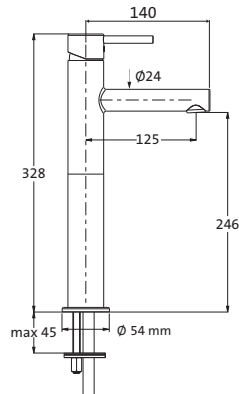

Waschtisch-Einlochbatterie L-Size Niederdruck

für freistehende Waschschaalen
für offene Warmwasserbereiter
mit erhöhtem Schaft
LOGIC-SoftEmotion-Keramikkartusche
Neoperl-Strahlregler
LOGIC-Fix-Schnellbefestigung
Anschlussschläuche, DVGW zertifiziert
ohne Ablaufgarnitur

chrom 10.145320.4.01 403,70

AUSLAUFARTIKEL