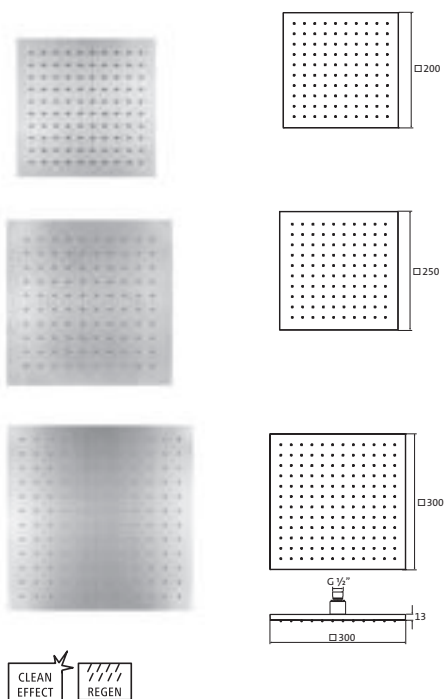

REGENBRAUSEN

Regenbrause square 200 x 200 mm Kugelgelenk 1/2" Strahlart: Regen mit CLEAN EFFECT	Edelstahl gebürstet	19.600200.1.09	438,10
	Copper Steel	21.610200.2.39	874,00
	Black Steel	21.610200.2.40	874,00
	Brass Steel	21.610200.2.41	874,00

Regenbrause square 250 x 250 mm	Edelstahl gebürstet	19.600250.1.09	494,20
	Copper Steel	21.610250.2.39	1.564,00
	Black Steel	21.610250.2.40	1.564,00
	Brass Steel	21.610250.2.41	1.564,00

Regenbrause square 300 x 300 mm	Edelstahl gebürstet	19.600300.1.09	670,00
	Copper Steel	21.610300.2.39	1.845,00
	Black Steel	21.610300.2.40	1.845,00
	Brass Steel	21.610300.2.41	1.845,00

Durchflussmenge (bei 3 bar):
s. Datenblatt auf herzbach.com