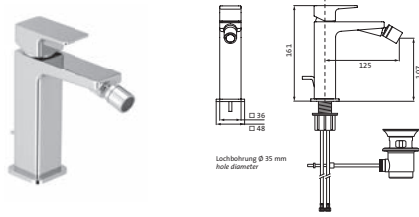

BIDET

Bidet-Einlochbatterie

LOGIC-SoftEmotion-Keramikkartusche
Perlatorgelenk mit Neoperl-Sparperlator
LOGIC-Fix-Schnellbefestigung
Anschlusschläuche, DVGW zertifiziert
mit Ablaufgarnitur

chrom	36.220360.1.01	270,40
schwarz matt	36.220360.1.12	379,60
Edelstahlfinish	36.220360.1.14	405,60