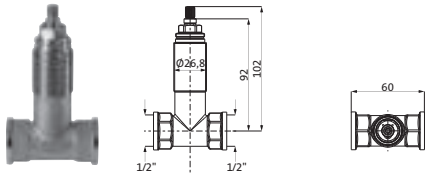

LOGIC UNTERPUTZVENTIL/-UMSTELLER

LOGIC-Universal-Unterputz-Ventil 11.145200.1.09 55,50
Rohmontage
Schnellschluss-Keramikventil 90°
Anschluss 1/2"