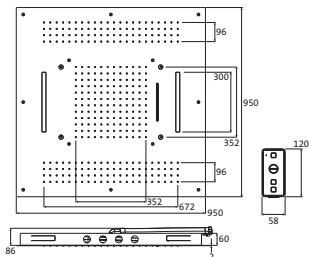

REGENBRAUSEN DECKENEINBAU MIT LED-FARBLICHT