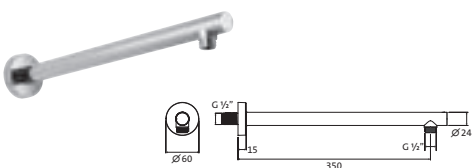

167 mm chrom **11.671670.1.01** 34,20

Wandarm für Regenbrause
round
 Messing
 mit Rosette
 Anschlussgewinde 1/2"

350 mm chrom **11.660350.1.01** 170,50

Wandarm für Regenbrause
round
 Messing
 mit Rosette
 Anschlussgewinde 1/2"