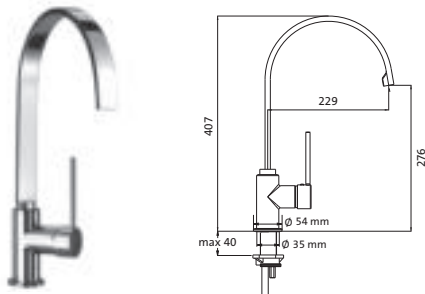

Spültisch-Einlochbatterie

chrom 10.135240.1.01 442,70

mit schwenkbarem Auslauf 360°
LOGIC-SoftEmotion-Keramikkartusche
mit einstellbarer Temperaturbegrenzung
Neoperl-Perlator
LOGIC-Fix-Befestigung
Anschlusschläuche, DVGW zertifiziert