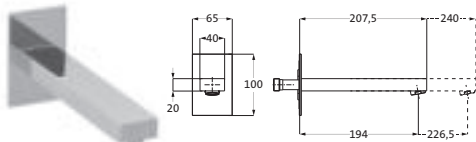

Wandauslauf 1/2"

207 mm

chrom 11.142000.1.01 344,30

in 2 Ausläuflängen

240 mm

chrom 11.142000.2.01 390,10

mit Wandrosette 65 x 100 mm

Neoperl-Perlator