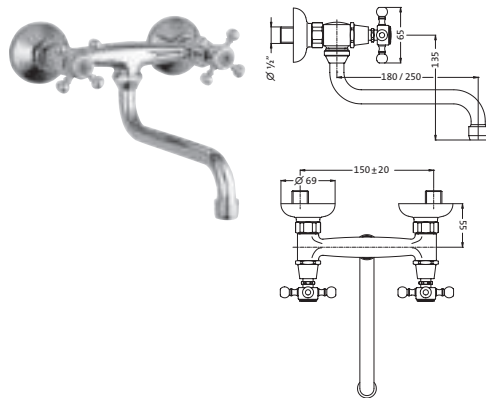

Waschtisch-Wandbatterie 180 mm chrom 32.473000.1.01 326,10
in 2 Auslaufängen
mit schwenkbarem Auslauf 180°
Schnellschluss-Keramikventile 90°
Neoperl-Sparperlator
schraubbare Wandrosetten
250 mm chrom 32.473000.2.01 342,10