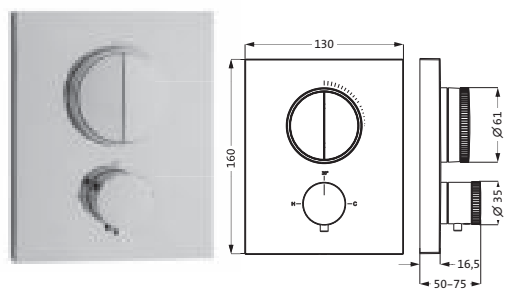

Unterputz Thermostat PUSH square für 2 Verbraucher	chrom	11.803050.2.01	767,00
	PVD gold	30.803050.2.03	1.075,00
	grau matt	23.803050.2.06	955,00
	weiß matt	23.803050.2.07	955,00
	schwarz matt	23.803050.2.12	955,00
Farbset Wandmontage, Ein- und Ausschalten der 2 Verbraucher über Push-Button			
Durchflussmenge stufenlos mit Reguliergriff einstellbar, LOGIC Thermostatkartusche			
Heißwassersperre 38°C			
Armaturenblende 160 x 130 mm