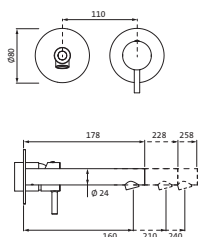

WASCHTISCH

Waschtisch-Unterputzbatterie	160mm	chrom	30.120956.1.01	338,00
in 3 Auslauflängen		PVD gold	30.120956.1.03	507,00
Farbset Wandmontage		grau matt	30.120956.1.06	473,00
Auslaufblende Ø 80 mm		weiß matt	30.120956.1.07	473,00
Armaturenblende Ø 80 mm		schwarz matt	30.120956.1.12	473,00
LOGO-SoftEmotion-Keramikkartusche				
Neoperl-Sparperlator	210mm	chrom	30.120954.1.01	346,00
Auslauf kann wahlweise		PVD gold	30.120954.1.03	519,00
links / rechts / unten gesetzt werden		grau matt	30.120954.1.06	484,00
(bitte Rohmontage beachten)		weiß matt	30.120954.1.07	484,00
		schwarz matt	30.120954.1.12	484,00
	240mm	chrom	30.120957.1.01	354,00
		PVD gold	30.120957.1.03	531,00
		grau matt	30.120957.1.06	496,00
		weiß matt	30.120957.1.07	496,00
		schwarz matt	30.120957.1.12	496,00

NOTWENDIGES ZUBEHÖR

LOGIC-Unterputzbatterie-Rohbauset siehe Seite 189 **11.740000.1.09** 293,90

OPTIONALES ZUBEHÖR

Unterputzverlängerung 30 mm nicht kürzbar

chrom	11.081500.1.01	103,00
PVD gold	30.081500.1.03	209,00
grau matt	23.081500.1.06	194,60
weiß matt	23.081500.1.07	194,60
schwarz matt	23.081500.1.12	194,60