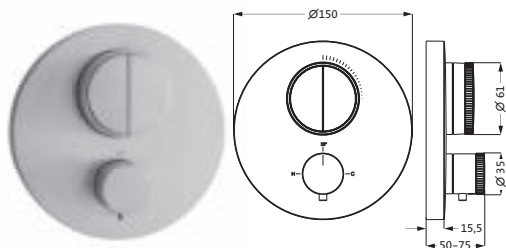

S-Anschlüsse mit Rosette
Heißwassersperre bei 38°
Gesamthöhe 1.160 mm (kürzbar)
Regenbrause Ø 200 / Ø 250 Ø / 300 mm
Vollständige Artikelbeschreibung siehe Seite 237

THERMOSTATE UND VENTILE

Thermostat-Brausebatterie Aufputz Edelstahl gebürstet **17.131070.1.09** **914,00**
 LOGIC-EasyClean-Thermoelement
 Heißwassersperre 38°C
 Schnellschluss-Keramikventil 90°
 Brauseanschluss 1/2"
 eigensicher gegen Rückfließen