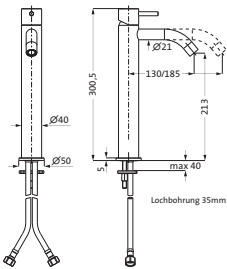

Waschtisch-Einlochbatterie L-Size mit erhöhtem Schaft

130 mm Edelstahl gebürstet **28.203420.2.09** **596,00**
185 mm Edelstahl gebürstet **28.203420.3.09** **658,00**

Armaturenkörper Ø 40 mm
für freistehende Waschschaalen
in 2 Auslauflängen
LOGIC-SoftEmotion-Keramikkartusche
SSR-Perlator mit beweglicher Strahlscheibe
LOGIC-Fix-Schnellbefestigung
Anschlusschläuche, DVGW zertifiziert
ohne Ablaufgarnitur