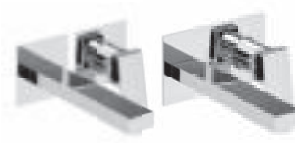

Auslaufängen:
210 / 240 mm
12.203754.1.01 | 12.203654.1.01
12.203757.1.01 | 12.203657.1.01
siehe Seite 110

LOGIC PLUS Farbsets Wand-Waschtisch

Oberflächen: PVD gold (.03) / grau matt (.06) / weiss matt (.07) / schwarz matt (.12) / Edelstahlfinish (.14) | Serien: SIRO, DEEP GREY, DEEP WHITE, DEEP BLACK, CEO