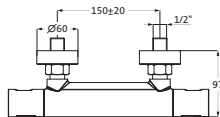

Thermostat-Brausebatterie Aufputz

chrom 11.131100.1.01 187,70

CoolBody Armaturenkörper
LOGIC-EasyClean-Thermoelement
Heißwassersperre 38°C
Schnellschluss-Keramikventil 90°
Brauseanschluss 1/2"
schraubbare Wandrosetten
eigensicher gegen Rückfließen

ACHTUNG! Preisgruppe LIVING