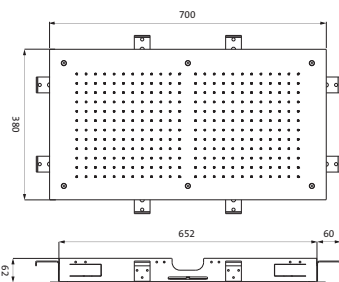

OPTIONALES ZUBEHÖR

LOGIC XL 3 Thermostat Rohbauset siehe Seite 202 **11.230000.1.09** 1.290,00

LOGIC XL 4 Thermostat Rohbauset siehe Seite 204 **11.240000.1.09** 1.590,00

(bei zusätzlicher Installation einer Brausegarnitur)