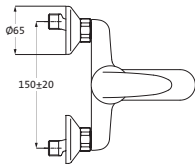

WANNE

Wannenfüll- und Brausebatterie Aufputz

chrom 52.142150.1.01 131,60

LOGIC-SoftEmotion-Keramikkartusche
mit einstellbarer Temperaturbegrenzung
Brauseanschluss 1/2"
schraubbare Wandrosetten
Automatik-Zugumsteller
eigensicher gegen Rückfließen