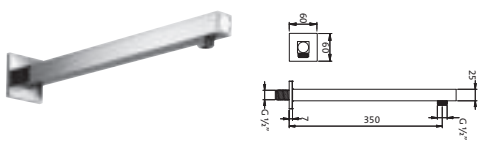

Wandarm für Regenbrause
square
Messing
mit Rosette
Anschlussgewinde 1/2"

350 mm chrom **11.673500.2.01** 215,00