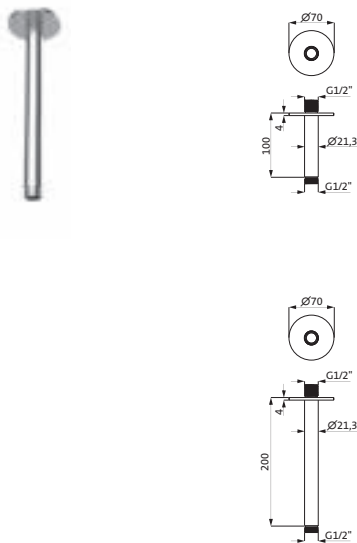

Deckenarm für Regenbrause seven round mit Rosette Ø 70 mm Anschlussgewinde 1/2"	100 mm	NEU! chrom	11.964810.1.01	125,00	
		NEU! PVD gold	30.964810.1.03	187,50	
		grau matt	23.964810.1.06	175,00	
		weiß matt	23.964810.1.07	175,00	
		schwarz matt	23.964810.1.12	175,00	
		Edelstahl gebürstet	17.964810.1.09	164,80	
		Copper Steel	21.964810.1.39	292,90	
		Black Steel	21.964810.1.40	292,90	
		Brass Steel	21.964810.1.41	292,90	
		200 mm	NEU! chrom	11.964820.1.01	135,00
NEU! PVD gold	30.964820.1.03		202,50		
grau matt	23.964820.1.06		190,00		
weiß matt	23.964820.1.07		190,00		
schwarz matt	23.964820.1.12		190,00		
Edelstahl gebürstet	17.964820.1.09		177,30		
Copper Steel	21.964820.1.39		323,80		
Black Steel	21.964820.1.40		323,80		
Brass Steel	21.964820.1.41		323,80