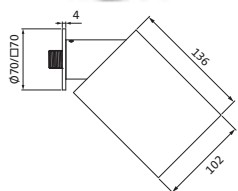

Regenbrause SPOT Mono	chrom	11.044287.1.01	575,00
für Wandmontage	Edelstahl gebürstet	11.044287.1.09	750,00
Strahlarten: Regen intensiv	schwarz matt	11.044287.1.12	775,00
chrom und schwarz matt mit runder und eckiger 70 mm Rosette			
Edelstahl gebürstet mit runder 70 mm Rosette			
Durchflussmengen (bei 3 bar):			
Regen intensiv ca. 6 Liter / Min			

OPTIONALES ZUBEHÖR			
LOGIC PLUS Universal-Einbaukörper	siehe Seite 187	11.110000.1.09	205,90
LOGIC XL 1 Thermostat Rohbauset	siehe Seite 198	11.210000.1.09	705,00
LOGIC XL 2 Thermostat Rohbauset	siehe Seite 200	11.220000.1.09	995,00