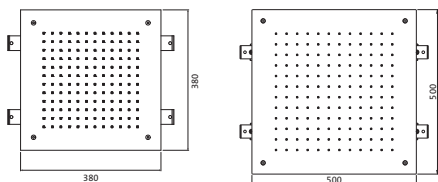

REGENBRAUSEN

Regenbrause

zum Deckeneinbau
Strahlart: Regen
mit
CLEAN EFFECT
Einbaurahmen für
Decke-Unterputz-Installation

380 x 380 mm

Edelstahl gebürstet	11.638000.2.09	1.594,00
Copper Steel	21.638000.2.39	2.889,00
Black Steel	21.638000.2.40	2.889,00
Brass Steel	21.638000.2.41	2.889,00

500 x 500 mm

Edelstahl gebürstet	11.650000.2.09	1.888,00
Copper Steel	21.655000.2.39	3.225,00
Black Steel	21.655000.2.40	3.225,00
Brass Steel	21.655000.2.41	3.225,00

Durchflussmenge (bei 3 bar):
Regenstrahl ca. 13 Liter / Min

OPTIONALES ZUBEHÖR

LOGIC PLUS Universal-Einbaukörper	siehe Seite 187	11.110000.1.09	205,90
LOGIC XL 1 Thermostat Rohbauset	siehe Seite 198	11.210000.1.09	705,00
LOGIC XL 2 Thermostat Rohbauset	siehe Seite 200	11.220000.1.09	995,00

(bei zusätzlicher Installation einer Brausegarnitur)