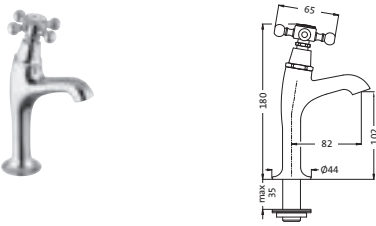

Standventil für Kaltwasser

ohne Mischung
für Handwaschbecken oder
kleine Waschtische
Schnellschluss-Keramikventil 90°
Strahlregler
LOGIC-Fix-Schnellbefestigung
Anschluss Schlauch, DVGW zertifiziert
ohne Ablaufgarnitur

chrom	32.486000.1.01	169,30