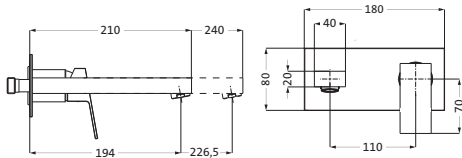

WASCHTISCH

Waschtisch-Unterputzbatterie	210 mm	chrom	12.203654.1.01	541,00
in 2 Ausläuflängen	240 mm	chrom	12.203657.1.01	561,00
Farbset Wandmontage				
Blende 180 x 80 mm				
LOGIC-SoftEmotion-Keramikkartusche				
Neoperl-Perlator				
Auslauf kann wahlweise links / rechts gesetzt werden (bitte Rohmontage beachten)				

NOTWENDIGES ZUBEHÖR

LOGIC-Unterputzbatterie-Rohbauset	11.740000.1.09	293,90

siehe Seite 189

OPTIONALES ZUBEHÖR

Unterputzverlängerung 30 mm	chrom	11.081500.1.01	103,00
nicht kürzbar