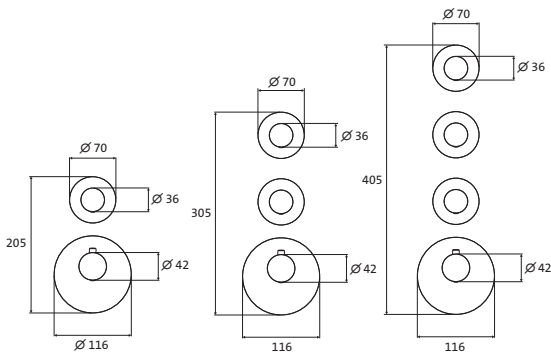

**LOGIC XL 3 Farbset
für Universal-Thermostat-Modul**

chrom	11.523015.1.01	606,00
grau matt	23.523015.1.06	849,00
weiß matt	23.523015.1.07	849,00
schwarz matt	23.523015.1.12	849,00

mit runden Armaturenblenden und runden Griffen
Ventilblenden Ø 70 mm, Thermostatblende Ø 116 mm