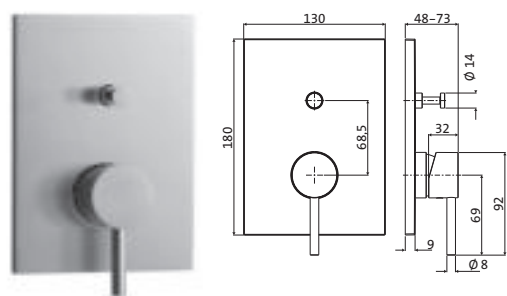

Wannenfüll- und Brausebatterie Unterputz Edelstahl gebürstet* **17.130305.2.09 539,00**
Copper Steel **21.130305.2.39 1.011,00**
Farbset Wandmontage
Black Steel **21.130305.2.40 1.011,00**
Armaturenblende 180 x 130 mm
Brass Steel **21.130305.2.41 1.011,00**

NOTWENDIGES ZUBEHÖR

LOGIC PLUS-Box Universal-Einbaukörper **11.110000.1.09 205,90**
siehe Seite 187

OPTIONALES ZUBEHÖR

Unterputzverlängerung 30 mm Edelstahl gebürstet* **11.081500.1.09 128,10**
nicht kürzbar
Copper Steel **21.081500.1.39 392,50**
Black Steel **21.081500.1.40 392,50**
Brass Steel **21.081500.1.41 392,50**