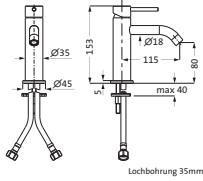

WASCHTISCH

Waschtisch-Einlochbatterie S-Size

Edelstahl gebürstet **28.203200.1.09** **438,10**

Armaturenkörper Ø 35 mm
LOGIC-SoftEmotion-Keramikkartusche
Neoperl-Sparperlator
LOGIC-Fix-Schnellbefestigung
Anschlusschläuche, DVGW zertifiziert
ohne Ablaufgarnitur