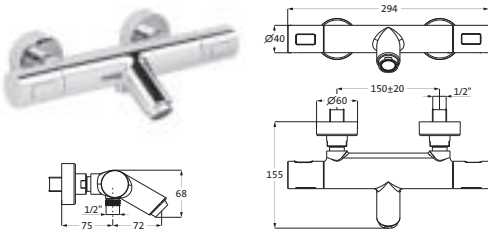

Thermostat-Wannenbatterie Aufputz

chrom 11.132170.1.01 307,70

LOGIC-EasyClean-Thermoelement
Heißwassersperre 38°C
Absperrentil mit integrierter 2-Wege-Umstellung
Brauseanschluss 1/2"
schraubbare Wandrosetten
eigensicher gegen Rückfließen

ACHTUNG! Preisgruppe LIVING