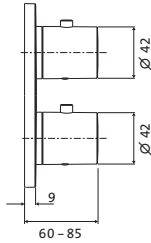

UNTERPUTZ-THERMOSTATE

**Unterputz Thermostat round
für 1 Verbraucher**

Farbset Wandmontage
Schnellschluss-Absperrventil 90°
LOGIC Thermostatkartusche
Heißwassersperre 38°C
Armaturenblende Ø 150 mm
eigensicher gegen Rückfließen

	chrom	11.500550.1.01	486,20
NEU!	PVD gold	30.500550.1.03	719,00
	grau matt	23.500550.1.06	666,00
	weiß matt	23.500550.1.07	666,00
	schwarz matt	23.500550.1.12	666,00
	Edelstahl gebürstet*	17.500550.1.09	697,00

**Unterputz Thermostat round
für 2 Verbraucher**

Farbset Wandmontage
Absperrventil mit
integrierter 2-Wege-Umstellung

	chrom	11.503050.1.01	512,00
NEU!	PVD gold	30.503050.1.03	812,00
	grau matt	23.503050.1.06	752,00
	weiß matt	23.503050.1.07	752,00
	schwarz matt	23.503050.1.12	752,00
	Edelstahl gebürstet*	17.503050.1.09	724,00

**Unterputz Thermostat round
für 3 Verbraucher**

Farbset Wandmontage
Absperrventil mit
integrierter 3-Wege-Umstellung

	chrom	11.503055.1.01	525,00
NEU!	PVD gold	30.503055.1.03	826,00
	grau matt	23.503055.1.06	765,00
	weiß matt	23.503055.1.07	765,00
	schwarz matt	23.503055.1.12	765,00
	Edelstahl gebürstet*	17.503055.1.09	736,00