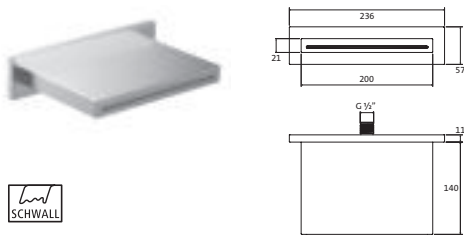

SCHWALLAUSLÄUFE

**Schwall-Auslauf
für Aufputzmontage**
mit Wandhalterung

Edelstahl gebürstet	11.694000.1.09	1.202,00
Copper Steel	21.694000.1.39	1.436,00
Black Steel	21.694000.1.40	1.436,00
Brass Steel	21.694000.1.41	1.436,00

Durchflussmenge (bei 3 bar): ca. 15 Liter / Min