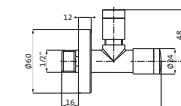

Design-Eckventil	chrom	11.954780.1.01	44,80
mit Rosette	grau matt	23.954780.1.06	152,20
Wandanschluss 1/2"	weiß matt	23.954780.1.07	152,20
Armaturenanschluss 3/8"	schwarz matt	23.954780.1.12	152,20