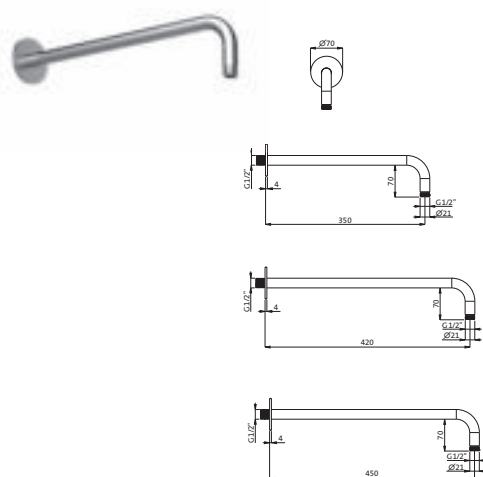

Wandarm für Regenbrause seven round
 350 mm
 mit Rosette Ø 70 mm
 Anschlussgewinde 1/2"

NEU! chrom	11.960350.1.01	149,00
NEU! PVD gold	30.960350.1.03	223,50
grau matt	23.960350.1.06	209,40
weiß matt	23.960350.1.07	209,40
schwarz matt	23.960350.1.12	209,40
Edelstahl gebürstet	17.960350.1.09	214,00
Copper Steel	21.960350.1.39	323,80
Black Steel	21.960350.1.40	323,80
Brass Steel	21.960350.1.41	323,80