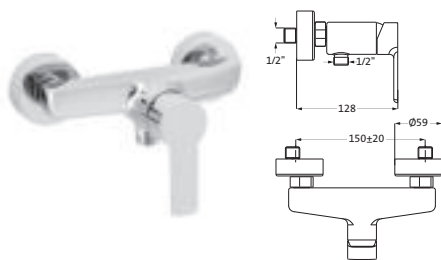

BRAUSE + WANNE

Brausebatterie Aufputz

chrom 24.131000.1.01 157,80

LOGIC-SoftEmotion-Keramikkartusche
Brauseanschluss 1/2"
schraubbare Wandrosetten
eigensicher gegen Rückfließen