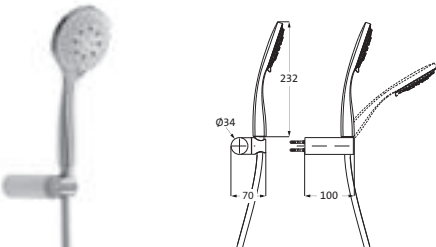

Wannenset mit Konushalter round chrom **11.620225.1.01** **135,00**
mit Handbrause deep 100 mm Multifunktion,
eigensicher
Konushalter, beweglich
Silberflex-Brauseschlauch 1.250 mm

Wannenset mit Konushalter round chrom **11.620225.3.01** **141,90**
mit Silberflex-Brauseschlauch 1.600 mm