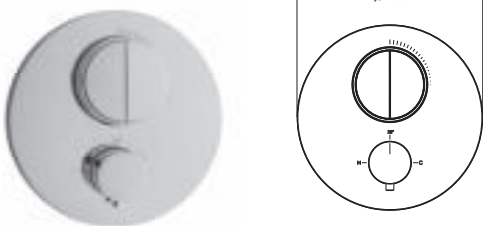

Unterputz Thermostat PUSH round für 2 Verbraucher

chrom 11.803050.1.01 767,00

Farbset Wandmontage
Ein- und Ausschalten der 2 Verbraucher über Push-Button
Durchflussmenge stufenlos mit Reguliergriff einstellbar
LOGIC Thermostatkartusche
Heißwassersperre 38°C
Armaturenblende Ø 150 mm