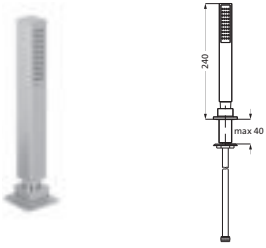

OPTIONALES ZUBEHÖR ab Seite 193/194**LOGIC-Montagerahmen**

11.500180.1.09 348,90

LOGIC-Montagegestell

11.500185.1.09 735,00

LOGIC-Montagegestell mit Schlauchkasten

11.500190.1.09 1.138,00

WANNE

**Wannen-Schlauchbrause**chrom **11.225700.1.01** 243,70