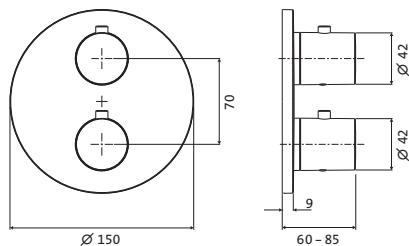

THERMOSTATE UND VENTILE

**Unterputz Thermostat round
für 1 Verbraucher**

Farbset Wandmontage
Schnellschluss-Absperrventil 90°
LOGIC Thermostatkartusche
Heißwassersperre 38°C
Armaturenblende Ø 150 mm
eigensicher gegen Rückfließen

chrom 11.500550.1.01 486,20

**Unterputz Thermostat round
für 2 Verbraucher**

Farbset Wandmontage
Absperrventil mit integrierter 2-Wege-Umstellung

chrom 11.503050.1.01 512,00

**Unterputz Thermostat round
für 3 Verbraucher**

Farbset Wandmontage
Absperrventil mit integrierter 3-Wege-Umstellung

chrom 11.503055.1.01 525,00

**Unterputz Thermostat square
für 1 Verbraucher**

Farbset Wandmontage
Armaturenblende 180 x 130 mm

chrom 11.500550.3.01 512,00

**Unterputz Thermostat square
für 2 Verbraucher**

Farbset Wandmontage
Absperrventil mit integrierter 2-Wege-Umstellung

chrom 11.503050.3.01 539,00

**Unterputz Thermostat square
für 3 Verbraucher**

Farbset Wandmontage
Absperrventil mit integrierter 3-Wege-Umstellung

chrom 11.503055.3.01 553,00

NOTWENDIGES ZUBEHÖR

LOGIC PLUS-Box Universal-Einbaukörper

11.110000.1.09 205,90

siehe Seite 187

OPTIONALES ZUBEHÖR

Unterputzverlängerung 30 mm

chrom 11.081600.1.01 103,00

nicht kürzbar

**Unterputzventil und
Zwei- oder Dreiwegeumsteller**

Farbset Wandmontage

chrom 11.958700.1.01 122,40

NOTWENDIGES ZUBEHÖR

LOGIC Universal Rohbauset UP Ventil

11.145200.1.09 55,50

LOGIC Universal Rohbauset Zweiwegeumsteller

11.065000.1.09 194,60

LOGIC Universal Rohbauset Dreiwegeumsteller

11.065500.1.09 229,90

siehe Seite 192

OPTIONALES ZUBEHÖR

Unterputzverlängerung 30 mm

chrom 11.080500.1.09 35,50

nicht kürzbar