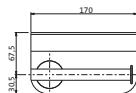

Papierrollenhalter

runde Rosette
Wandmontage
Befestigung verdeckt

chrom	30.814000.1.01	98,00
PVD gold	30.814000.1.03	147,00
grau matt	23.814000.1.06	138,00
weiß matt	23.814000.1.07	138,00
schwarz matt	23.814000.1.12	138,00
Edelstahlfinish	36.814000.1.14	142,00
Edelstahl gebürstet	17.814000.1.09	151,00
PVD Copper Steel	21.814000.1.39	219,60
PVD Black Steel	21.814000.1.40	219,60
PVD Brass Steel	21.814000.1.41	219,60