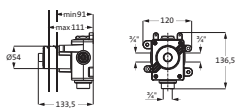

LOGIC XL VARIO UMSTELL-MODUL

LOGIC XL Vario Umstell-Modul 11.200655.1.09 390,10
schallentkoppelte Montage
Keramischer Zweiwegeumsteller

senkrechter und waagerechter Einbau möglich
Verbraucher können links / rechts angeschlossen werden
oberer Abgang nicht regulierbar

OPTIONALES ZUBEHÖR
Unterputzverlängerung 40 mm 11.021655.1.09 119,00
stufenweise kürzbar