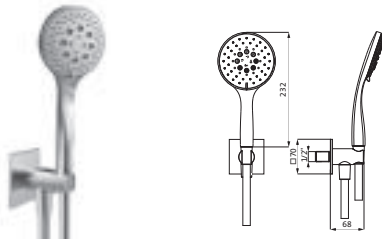

WANNENSETS

Wannenset mit Konushalter und integr. Brauseanschlussbogen seven square

mit Rosette 70 x 70 mm, mit Handbrause deep 100 mm Multifunktion, eigensicher
Konuswandhalter starr

Brauseschlauch 1.250 mm	Edelstahl gebürstet*	17.914600.2.09	496,50
Brauseschlauch 1.600 mm	Edelstahl gebürstet*	17.914700.2.09	506,00