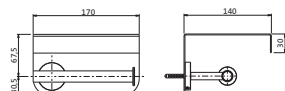

Papierrollenhalter mit Deckel

Wandmontage
Befestigung verdeckt

chrom	30.815000.1.01	138,00
schwarz matt	23.815000.1.12	193,00