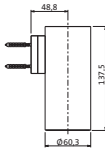

Zahnbürstenhalter

Wandmontage
Befestigung verdeckt

chrom	30.812000.1.01	78,00
PVD gold	30.812000.1.03	117,00
grau matt	23.812000.1.06	109,00
weiß matt	23.812000.1.07	109,00
schwarz matt	23.812000.1.12	109,00
Edelstahlfinish	36.812000.1.14	113,00
Edelstahl gebürstet	17.812000.1.09	119,00
PVD Copper Steel	21.812000.1.39	256,30
PVD Black Steel	21.812000.1.40	256,30
PVD Brass Steel	21.812000.1.41	256,30