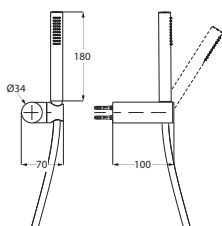

Wannenset mit Konushalter round chrom **11.620222.1.01** **119,00**
mit Stabhandbrause Messing, eigensicher
Konushalter, beweglich
Metallflex-Brauseschlauch 1.250 mm

Wannenset mit Konushalter round chrom **11.620222.3.01** **126,90**
mit Metallflex-Brauseschlauch 1.600 mm