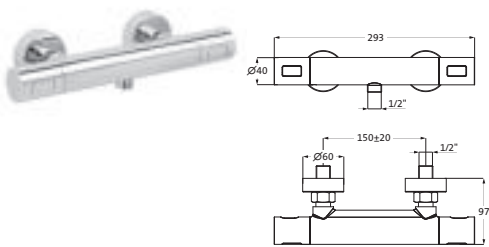

THERMOSTATE

Thermostat-Brausebatterie Aufputz

chrom 11.131100.1.01 187,70

CoolBody Armaturenkörper
LOGIC-EasyClean-Thermoelement
Heißwassersperre 38°C
Schnellschluss-Keramikventil 90°
Brauseanschluss 1/2"
schraubbare Wandrossetten
eigensicher gegen Rückfließen