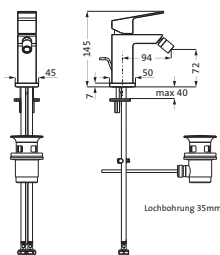

BIDET

Bidet-Einlochbatterie	chrom	12.233600.1.01	274,60

LOGIC-SoftEmotion-Keramikkartusche

Perlatorgelenk mit Neoperl-Sparperlator

LOGIC-Fix-Befestigung

Anschlussschläuche, DVGW zertifiziert

mit Zugstangen-Ablaufgarnitur