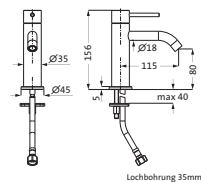

Standventil für Kaltwasser

Edelstahl gebürstet 28.200086.1.09 393,50

Armaturenkörper Ø 35 mm

ohne Mischung

für Handwaschbecken/kleine Waschtische

Schnellschluss-Keramikventil 90°

Neoperl-Sparperlator

LOGIC-Fix-Schnellbefestigung

Anschlusschlauch, DVGW zertifiziert

ohne Ablaufgarnitur