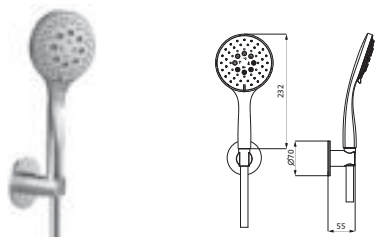

WANNENSSETS SEVEN