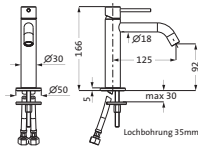

WASCHTISCH

Waschtisch-Einlochbatterie slim S-Size

LOGIC-SoftEmotion-Keramikkartusche

Neoperl-Sparperlator

LOGIC-Fix-Schnellbefestigung

Anschlusschläuche, DVGW zertifiziert
ohne Ablaufgarnitur

chrom	18.203210.1.01	274,60
grau matt	23.203210.1.06	397,00
weiß matt	23.203210.1.07	397,00
schwarz matt	23.203210.1.12	397,00