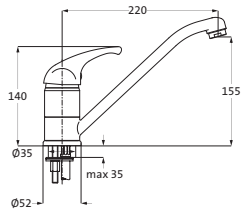

KÜCHE

Spültisch-Einlochbatterie

chrom 52.145000.1.01 107,80

mit schwenkbarem Auslauf 135°
LOGIC-SoftEmotion-Keramikkartusche
mit einstellbarer Temperaturbegrenzung
Neoperl-Perlator
LOGIC-Fix-Befestigung
Anschlusschläuche, DVGW zertifiziert