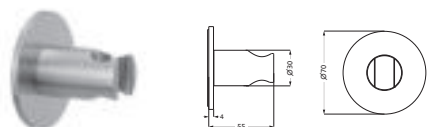

Wandhalter seven round

mit Rosette Ø 70 mm

Aufnahme für Schläuche

mit konischer Mutter, starr

Edelstahl gebürstet	17.994100.1.09	144,10
Copper Steel	21.994100.1.39	212,80
Black Steel	21.994100.1.40	212,80
Brass Steel	21.994100.1.41	212,80