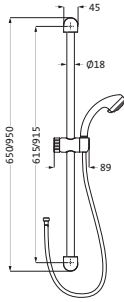

**Handbrause**

2-fach verstellbar
mit CLEAN EFFECT

chrom **60.601100.1.01** **12,10**

DUO WANDSTANGENSETS

CLEAN
EFFECT

**Wandstangenset**

Wandstange in 2 Längen Ø 18 mm

mit verdeckter Befestigung