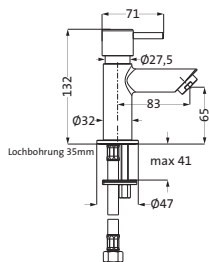

Standventil für Kaltwasser

ohne Mischung
für Handwaschbecken/kleine Waschtische
Schnellschluss-Keramikventil 90°
Neoperl-Sparperlator
LOGIC-Fix-Schnellbefestigung
Anschlussschlauch, DVGW zertifiziert
ohne Ablaufgarnitur

chrom 10.950860.1.01 152,20

AUSLAUFARTIKEL