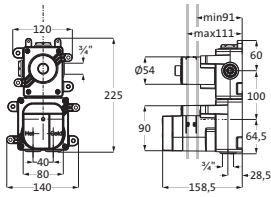

LOGIC XL 1 UNIVERSAL-THERMOSTAT

**LOGIC XL 1 Universal-Thermostat-Modul
für 1 Verbraucher**

11.210000.1.09

705,00

mit LOGIC-Thermoelement
Heißwassersperre 38°C
Schnellschluss-Keramikventil 90°
schallentkoppelte Montage
eigensicher gegen Rückfließen
Reinigungsfilter
senkrechter und waagerechter Einbau möglich
Durchflussmenge bei 3 bar ca. 50 Liter / Min
Durchflussmenge bei 5 bar ca. 63 Liter / Min
(bei freiem Durchlass)
Bitte überprüfen Sie die Ablaufleistung der bauseitigen Ablaufarmatur!

OPTIONALES ZUBEHÖR

Unterputzverlängerung 40 mm stufenweise kürzbar

11.021000.1.09

184,10