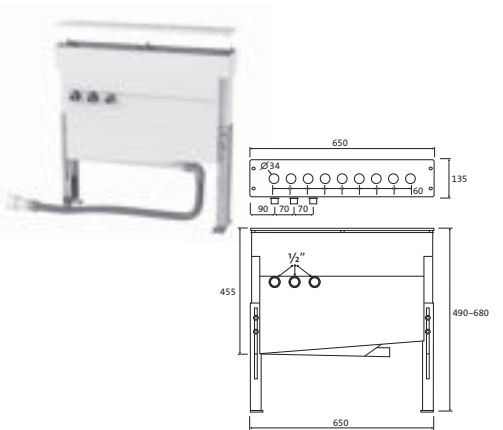

LOGIC-Universal-Montagegestell mit Montageplatte und Schlauchkasten 11.500190.1.09 1.138,00
für alle herzbach Fliesenrand-Armaturen
mit flexibler Ablaufverbindung
mit Rückschlagklappe