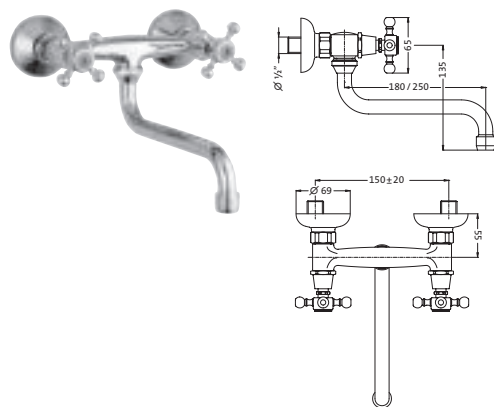

Spültisch-Wandarmatur

in 2 Auslauflängen
mit schwenkbarem Auslauf
Schnellschluss-Keramikventile 90°
Neoperl-Perlator

180 mm
chrom **32.473000.1.01** 326,10
250 mm
chrom **32.473000.2.01** 342,10