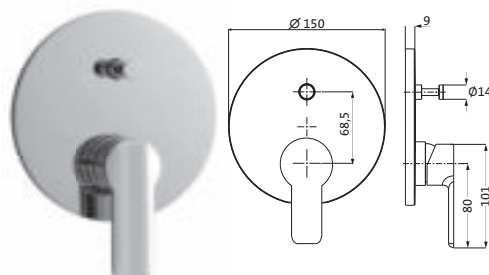

Wannenfüll- und Brausebatterie Unterputz

chrom 24.130035.1.01 282,70

Farbset Wandmontage
Armaturenblende Ø 150 mm
LOGIC-SoftEmotion-Keramikkartusche
Automatik-Druckumsteller
eigensicher gegen Rückfließen

NOTWENDIGES ZUBEHÖR

LOGIC PLUS-Box Universal-Einbaukörper

11.110000.1.09 205,90

siehe Seite 187

OPTIONALES ZUBEHÖR

Unterputzverlängerung 30 mm

chrom 11.081500.1.01 103,00

nicht kürzbar