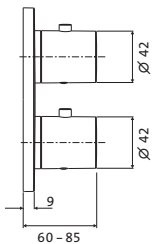

Unterputz Thermostat round für 2 Verbraucher	Edelstahl gebürstet*	17.503050.1.09	724,00
Farbset Wandmontage			
Absperrventil mit integrierter 2-Wege-Umstellung			

Unterputz Thermostat round für 3 Verbraucher	Edelstahl gebürstet*	17.503055.1.09	736,00
Farbset Wandmontage			
Absperrventil mit integrierter 3-Wege-Umstellung			

NOTWENDIGES ZUBEHÖR			
LOGIC PLUS-Box Universal-Einbaukörper		11.110000.1.09	205,90
siehe Seite 187			
OPTIONALES ZUBEHÖR			
Unterputzverlängerung 30 mm	Edelstahl gebürstet*	11.081600.1.09	128,10
nicht kürzbar