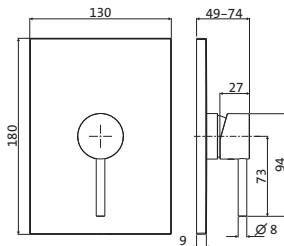

Brausebatterie Unterputz

Farbset Wandmontage
Armaturenblende 180 x 130 mm
LOGIC-SoftEmotion-Keramikkartusche
eigensicher gegen Rückfließen

chrom **22.120550.2.01** 282,70

NOTWENDIGES ZUBEHÖR

LOGIC PLUS-Box Universal-Einbaukörper

11.110000.1.09 205,90

siehe Seite 187

OPTIONALES ZUBEHÖR

Unterputzverlängerung 30 mm

chrom **11.081500.1.01** 103,00

nicht kürzbar