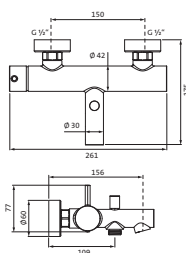

WANNE

Wannenfüll- und Brausebatterie Aufputz

CoolBody Armaturenkörper

LOGIC-SoftEmotion-Keramikkartusche

Neoperl-Perlator

Brauseanschluss 1/2"

schraubbare Wandrosetten

Automatik-Zugumsteller

eigensicher gegen Rückfließen

chrom	30.120215.1.01	298,00
PVD gold	30.120215.1.03	447,00
grau matt	30.120215.1.06	417,00
weiß matt	30.120215.1.07	417,00
schwarz matt	30.120215.1.12	417,00