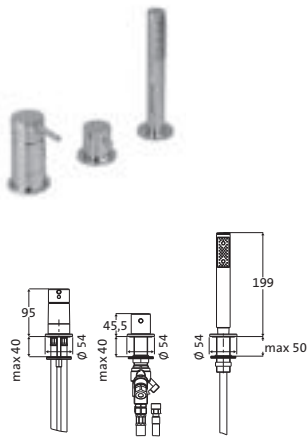

WANNE

Dreiloch-Wannenarmatur

chrom 22.120250.2.01 839,00

für Fliesen- / Wannenrandmontage
ohne Wannenauslauf
inkl. Befestigung
LOGIC-SoftEmotion-Keramikkartusche
mit ausziehbarem Nylon-Brauseschlauch
Drehumstellung
Stabhandbrause Kunststoff, eigensicher

OPTIONALES ZUBEHÖR

LOGIC-Montagerahmen 11.500180.1.09 348,90

LOGIC-Montagegestell 11.500185.1.09 735,00

LOGIC-Montagegestell mit Schlauchkasten 11.500190.1.09 1.138,00

siehe Seite 193/194