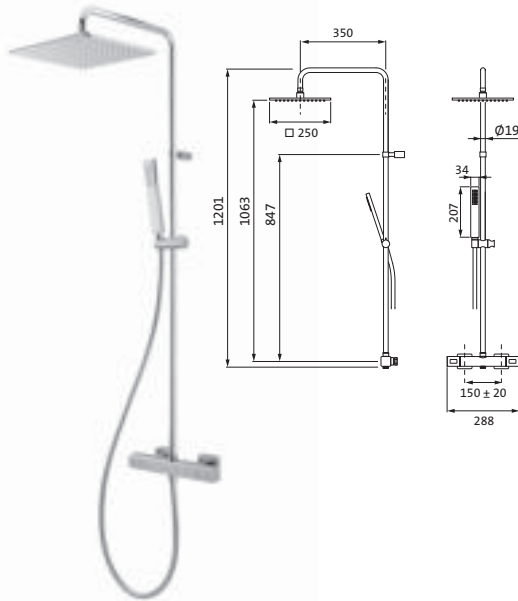

Duschsäule mit Brause-Aufputz-Thermostat

CoolBody Armaturenkörper
 LOGIC-Easyclean Thermostatkartusche
 Heißwassersperre bei 38°
 Brause-Anschlussgewinde 1/2"
 Regenbrause square 250 x 250 mm
 CLEAN EFFECT
 Gesamthöhe 1.201 mm (nicht kürzbar)
 Brausearm 350 mm (nicht schwenkbar)
 Konusgleiter höhenverstellbar
 mit Brauseschlauch 1.500 mm
 mit Stabhandbrause Messing
 Durchflussmenge:
 Regenbrause ca. 10-14 l/min bei 3 bar
 Stabhandbrause ca. 12 l/min bei 3 bar