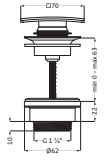

Wandrohr kürzbar

Tauchrohr höhenverstellbar

WASCHTISCH- UND BIDET-ZUBEHÖR

**Design-Eckventil eckig**

Wandanschluss 1/2"
Armaturenanschluss 3/8"
mit Rosette Ø 55 mm

chrom **11.958780.2.01** 56,70

**Design-Ablaufventil 1 1/4" Universal**