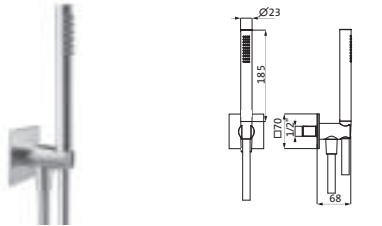

mit Rosette Ø 70 mm, mit Handbrause deep 100 mm Multifunktion, eigensicher

Konuswandhalter starr

Brauseschlauch 1.250 mm	Edelstahl gebürstet*	17.914600.1.09	490,80
Brauseschlauch 1.600 mm	Edelstahl gebürstet*	17.914700.1.09	499,90

mit Rosette 70 x 70 mm, mit Handbrause deep 100 mm Multifunktion, eigensicher
Konuswandhalter starr

Brauseschlauch 1.250 mm	Edelstahl gebürstet*	17.914600.2.09	496,50
Brauseschlauch 1.600 mm	Edelstahl gebürstet*	17.914700.2.09	506,00