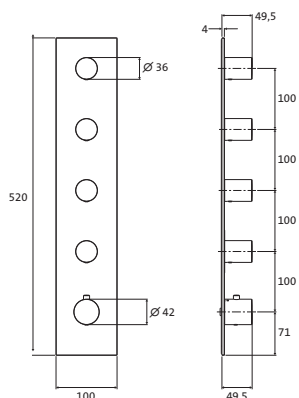

LOGIC XL 4 FARBSETS

LOGIC XL 4 Farbset
für Universal-Thermostat-Modul
mit eckiger Armaturenblende
520 x 100 mm
mit runden Griffen

chrom	11.524005.1.01	1.103,00
Edelstahlgebürstet*	11.524005.1.09	1.657,00