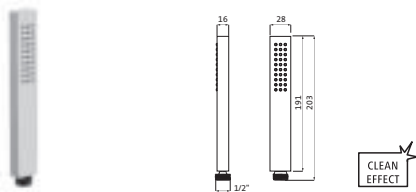

Stabhandbrause square chrom **11.677500.1.01** **138,50**
Strahlart: Regen
schwarz matt **36.677500.1.12** **185,00**
CLEAN EFFECT
Edelstahlfinish **36.677500.1.14** **198,80**
Messing
eigensicher gegen Rückfließen, Durchflussmenge (bei 3 bar): ca. 13 Liter / Min