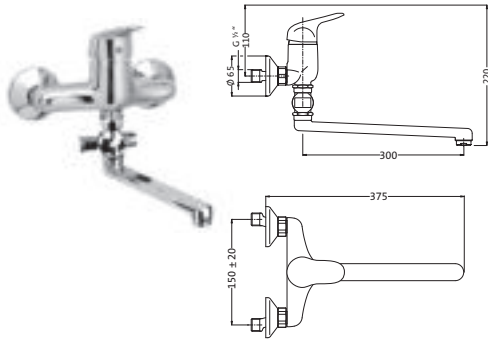

Wannenfüll- und Brausebatterie Aufputz

chrom 50.112000.1.01 222,30

mit schwenkbarem Auslauf 300 mm
LOGIC-SoftEmotion-Keramikkartusche
mit einstellbarer Temperaturbegrenzung
Neoperl-Perlator
Brauseanschluss 1/2"
schraubbare Wandrosetten
Automatik-Zugumsteller

THERMOSTATE