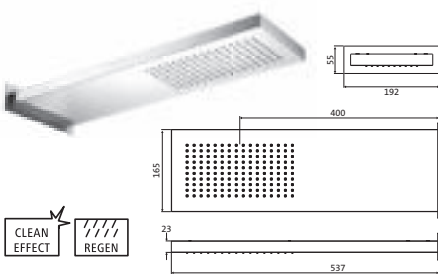

REGENBRAUSEN

Regenbrause square

zum Deckeneinbau

Strahlart: Regen

mit CLEAN EFFECT

Einbaurahmen für

Decke-Unterputz-Installation

□ 380 mm	Edelstahl poliert	11.638000.2.01	1.298,00
	PVD gold	30.638000.2.03	1.947,00
	grau matt	23.638000.2.06	1.820,00
	weiß matt	23.638000.2.07	1.820,00
□ 500 mm	Edelstahl poliert	11.650000.2.01	1.564,00
	PVD gold	30.650000.2.03	2.425,00
	grau matt	23.650000.2.06	2.256,00
	weiß matt	23.650000.2.07	2.256,00
	schwarz matt	23.638000.2.12	1.820,00
	schwarz matt	23.650000.2.12	2.256,00

Durchflussmenge (bei 3 bar):

Regenstrahl ca. 13 Liter / Min

OPTIONALES ZUBEHÖR

LOGIC PLUS Universal-Einbaukörper siehe Seite 187 11.110000.1.09 205,90

LOGIC XL 1 Thermostat Rohbauset siehe Seite 198 11.210000.1.09 705,00

LOGIC XL 2 Thermostat Rohbauset siehe Seite 200 11.220000.1.09 995,00

(bei zusätzlicher Installation einer Brausegarnitur)

Regenbrause 537 x 165 mm

zur Wandmontage

Strahlart: Regen

mit CLEAN EFFECT, Wandhalterung

Edelstahl poliert	11.661700.1.01	672,00
PVD gold	30.661700.1.03	969,00
grau matt	23.661700.1.06	902,00
weiß matt	23.661700.1.07	902,00
schwarz matt	23.661700.1.12	902,00

Durchflussmenge (bei 3 bar):

Regenstrahl ca. 13 Liter / Min

OPTIONALES ZUBEHÖR

LOGIC PLUS Universal-Einbaukörper siehe Seite 187 11.110000.1.09 205,90

LOGIC XL 1 Thermostat Rohbauset siehe Seite 198 11.210000.1.09 705,00

LOGIC XL 2 Thermostat Rohbauset siehe Seite 200 11.220000.1.09 995,00

(bei zusätzlicher Installation einer Brausegarnitur)