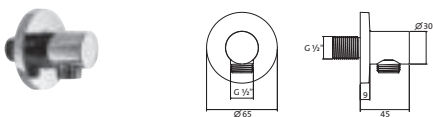

WANDHALTER UND WANDANSCHLUSSBÖGEN

Brauseanschlussbogen round	chrom	11.685100.1.01	60,60
mit Rosette Ø 65 mm			
eigensicher gegen Rückfließen			
Anschlussgewinde 1/2"