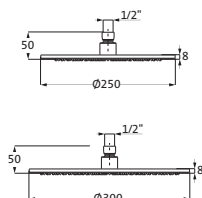

Regenbrause round
für Decken- oder Wandarm
Strahlart: Regen
CLEAN EFFECT, Kugelgelenk 1/2"

Ø 250 mm	chrom	11.600250.1.01	188,70
	grau matt	23.600250.1.06	265,40
	weiß matt	23.600250.1.07	265,40
	schwarz matt	23.600250.1.12	265,40

Durchflussmenge (bei 3 bar):
s. Datenblatt auf herzbach.com

Ø 300 mm	chrom	11.600300.1.01	306,60
	grau matt	23.600300.1.06	466,80
	weiß matt	23.600300.1.07	466,80
	schwarz matt	23.600300.1.12	466,80