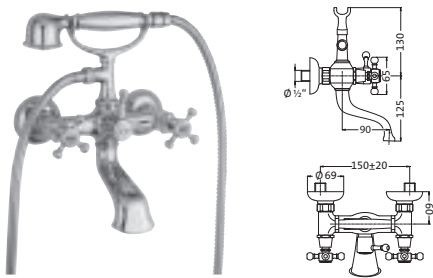

WANNE

Wannenfüll- und Brausebatterie Aufputz

Schnellschluss-Keramikventile 90°
Brauseanschluss 1/2"
Metall-Agraff-Brauseschlauch 1,50 m
Retro-Handbrause
schraubbare Wandrossetten
Kippumsteller Wanne/Brause
eigensicher gegen Rückfließen

chrom	32.400000.1.01	480,50
chrom-gold	32.400000.1.02	555,00
weiß-gold	32.400000.1.04	672,00
gold	32.400000.1.03	964,00
bronze	32.400000.1.05	769,00