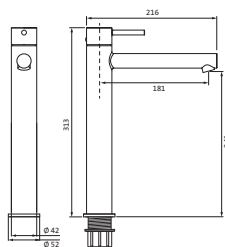

**Waschtisch-Einlochbatterie XL-Size
mit erhöhtem Schaft**

für freistehende Waschschalen
LOGIC-SoftEmotion-Keramikkartusche
Neoperl-Sparperlator
LOGIC-Fix-Schnellbefestigung
Anschlusschläuche, DVGW zertifiziert
ohne Ablaufgarnitur

chrom	30.120420.3.01	397,00
PVD gold	30.120420.3.03	596,00
grau matt	30.120420.3.06	556,00
weiß matt	30.120420.3.07	556,00
schwarz matt	30.120420.3.12	556,00