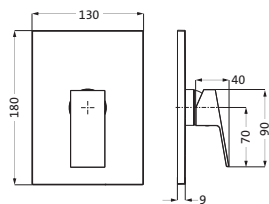

Brausebatterie Unterputz

Farbset Wandmontage
Armaturenblende 180 x 130 mm
LOGIC-SoftEmotion-Keramikkartusche
eigensicher gegen Rückfließen

chrom **12.210550.1.01** 281,40

NOTWENDIGES ZUBEHÖR

LOGIC PLUS-Box Universal-Einbaukörper

siehe Seite 187

11.110000.1.09 205,90

OPTIONALES ZUBEHÖR

Unterputzverlängerung 30 mm

nicht kürzbar

chrom **11.081500.1.01** 103,00