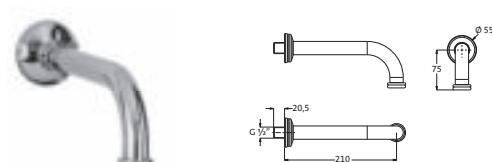

Wandauslauf 1/2"

chrom 32.145200.1.01 122,40

Auslauflänge 210 mm
mit Wandrosette Ø 55 mm
Neoperl-Perlator

UNSERE CLASSIC-SERIEN

Für die Liebhaber nostalgischer Badezimmerwelten bietet herzbach mit ANAIS, ANAIS CLASSIC und EPOCA genau die richtigen Armaturen. Die sanfte Formsprache klassischer Badarmaturen wird hier gekonnt mit moderner Funktionalität vereint. Kurzum: Die einzigartige Ästhetik von Klassikern der Badarchitektur mit der Technik von heute.

Die besonderen Gestaltungselemente finden sich dabei nicht nur in Bidet, Brause und Wanne wieder. Das umfangreiche Sortiment fügt sich auch in der Küche zu einem harmonischen Gesamtbild zusammen. Ein Tipp für Ästheten mit Sinn für schöne Formsprachen.