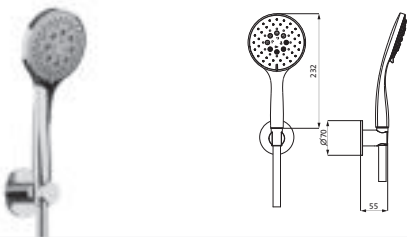

WANNENSETS SEVEN

Wannenset mit Konushalter seven round

mit Rosette $\varnothing$ 70 mm,
mit Handbrause deep 100 mm Multifunktion,
eigensicher, Konuswandler starr

¹ Brauseschlauch 1.500 mm

² Brauseschlauch 1.250 mm

NEU! chrom ²	11.914200.1.01	210,00
NEU! PVD gold ¹	30.914200.1.03	315,00
grau matt ¹	23.914200.1.06	295,00
weiß matt ¹	23.914200.1.07	295,00
schwarz matt ¹	23.914200.1.12	295,00