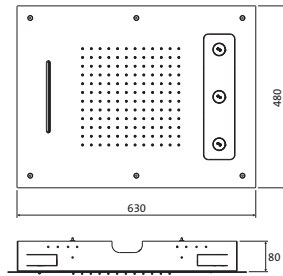

REGENBRAUSEN DECKENEINBAU