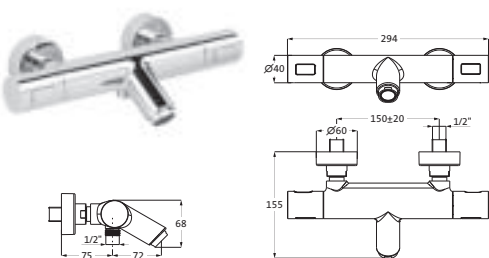

THERMOSTATE UND VENTILE

Thermostat-Wannenbatterie Aufputz

chrom 11.132170.1.01 307,70

LOGIC-EasyClean-Thermoelement
Heißwassersperre 38°C
Absperrventil mit integrierter 2-Wege-Umstellung
Brauseanschluss 1/2"
schraubbare Wandrossetten
eigensicher gegen Rückfließen