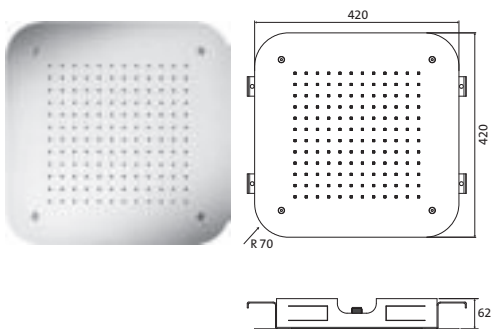

OPTIONALES ZUBEHÖR

LOGIC PLUS Universal-Einbaukörper	siehe Seite 187	11.110000.1.09	205,90
LOGIC XL 1 Thermostat Rohbauset	siehe Seite 198	11.210000.1.09	705,00
LOGIC XL 2 Thermostat Rohbauset	siehe Seite 200	11.220000.1.09	995,00

(bei zusätzlicher Installation einer Brausegarnitur)