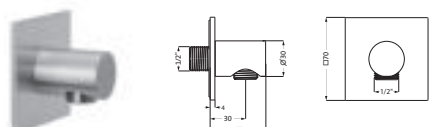

**Brauseanschlussbogen seven square**

mit Rosette 70 x 70 mm

Anschlussgewinde 1/2"

eigensicher gegen Rückfließen

Edelstahl gebürstet	17.995100.2.09	176,20
Copper Steel	21.995100.2.39	256,30
Black Steel	21.995100.2.40	256,30
Brass Steel	21.995100.2.41	256,30