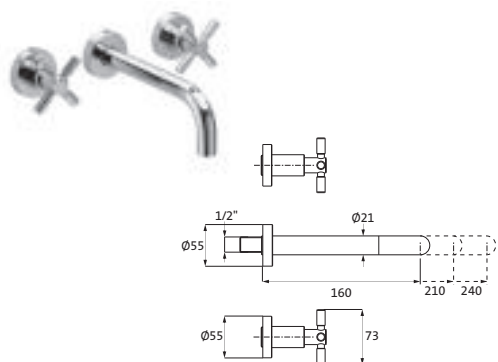

WASCHTISCH

Waschtisch-Brückenbatterie	160 mm	chrom	14.959050.2.01	299,80
in 3 Auslauflängen	210 mm	chrom	14.959000.2.01	299,80
Farbset Wandmontage	240 mm	chrom	14.959060.2.01	299,80
Auslauf mit Wandrosette				
Neoperl-Sparperlator				

NOTWENDIGES ZUBEHÖR

LOGIC-Brückenbatterie-Rohbauset	11.725205.1.09	248,30

siehe Seite 191

OPTIONALES ZUBEHÖR

Unterputzverlängerung 30 mm	11.080500.2.09	68,70

nicht kürzbar