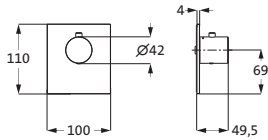

**LOGIC XL Vario Farbset square
für Einzel-Thermostat-Modul**
mit eckiger Blende 110 x 100 mm
mit rundem Griff

chrom	11.500100.2.01	237,90
Edelstahlgebürstet*	11.500100.2.09	299,80
Copper Steel	21.500100.2.39	580,00
Black Steel	21.500100.2.40	580,00
Brass Steel	21.500100.2.41	580,00