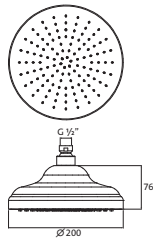

REGENBRAUSEN DECKEN-/WANDARM

Retro-Regenbrause round

Ø 200 mm

für Decken- oder Wandarm
CLEAN EFFECT
Kugelgelenk 1/2"

chrom	11.672400.1.01	205,90
weiß-gold	11.672400.1.04	379,80
gold	11.672400.1.03	448,50
bronze	11.672400.1.05	392,50

Durchflussmenge (bei 3 bar):
ca. 14 Liter / Min