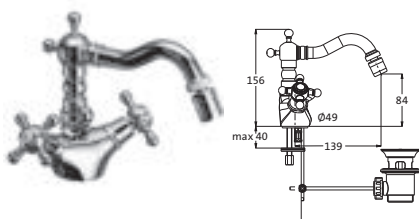

BIDET

Bidet-Einlochbatterie chrom 32.463000.2.01 451,90
mit schwenkbarem Auslauf 360° chrom-gold 32.463000.2.02 518,00
Schnellschluss-Keramikventile 90° weiß-gold 32.463000.2.04 628,00
Perlatorgelenk mit Neoperl-Sparperlator gold 32.463000.2.03 899,00
LOGIC-Fix-Befestigung bronze 32.463000.2.05 723,00
Anschlussschläuche, DVGW zertifiziert
mit Zugstangen-Ablaufgarnitur