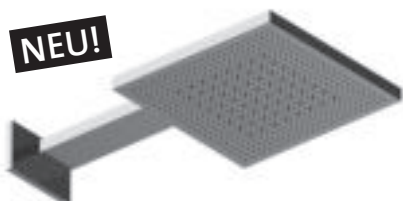

Regenbrause TWIN FLOW	chrom	11.044277.1.01	1.450,00
für Wandmontage	Edelstahl gebürstet	11.044277.1.09	1.885,00
Strahlarten: Regen soft / Regen intensiv	schwarz matt	11.044277.1.12	1.955,00
inkl. Wandarm			
Durchflussmengen (bei 3 bar):			
Regen soft ca. 13 Liter / Min			
Regen intensiv ca. 13 Liter / Min			

OPTIONALES ZUBEHÖR			
LOGIC XL 2 Thermostat Rohbauset	siehe Seite 200	11.220000.1.09	995,00
LOGIC XL 3 Thermostat Rohbauset	siehe Seite 202	11.230000.1.09	1.290,00