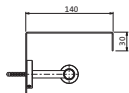

Papierrollenhalter mit Deckel

Wandmontage
Befestigung verdeckt

chrom	30.815000.1.01	138,00
schwarz matt	23.815000.1.12	193,00
Edelstahl gebürstet	17.815000.1.09	211,60