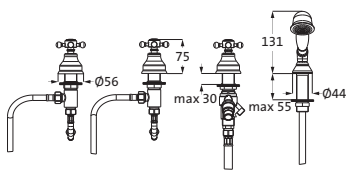

OPTIONALES ZUBEHÖR

LOGIC-Montagerahmen 11.500180.1.09 348,90
LOGIC-Montagegestell 11.500185.1.09 735,00
LOGIC-Montagegestell mit Schlauchkasten 11.500190.1.09 1.138,00
siehe Seite 193/194