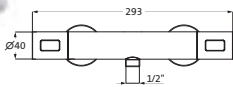

Thermostat-Brausebatterie Aufputz

chrom 11.131100.1.01 187,70

CoolBody Armaturenkörper
LOGIC-EasyClean-Thermoelement
Heißwassersperre 38°C
Schnellschluss-Keramikventil 90°
Brauseanschluss 1/2"
schraubbare Wandrosetten
eigensicher gegen Rückfließen

ACHTUNG! Preisgruppe LIVING