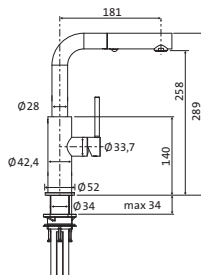

Spültisch-Einlochbatterie

mit schwenkbarem Auslauf 135°
ausziehbarer Brausekopf mit 2 Strahlfunktionen
LOGIC-SoftEmotion-Keramikkartusche
LOGIC-Fix-Schnellbefestigung
Anschlusschläuche, DVGW zertifiziert

Edelstahl gebürstet 17.136090.1.09 731,00