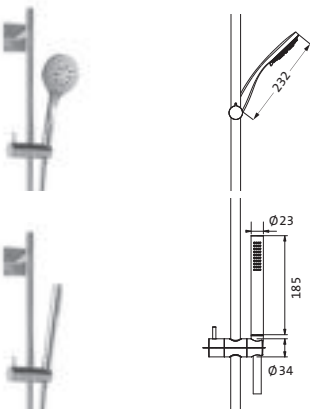

Dusch-Wandstangenset seven square 900 mm mit Handbrause deep 100 mm Multifunktion, eigensicher Brauseschlauch 1.600 mm	Edelstahl gebürstet*	17.922800.2.09	639,00

Dusch-Wandstangenset seven square 900 mm mit Stabhandbrause Edelstahl, eigensicher Brauseschlauch 1.600 mm	Edelstahl gebürstet	17.922700.2.09	544,00
	Copper Steel	21.922700.2.39	1.340,00
	Black Steel	21.922700.2.40	1.340,00
	Brass Steel	21.922700.2.41	1.340,00