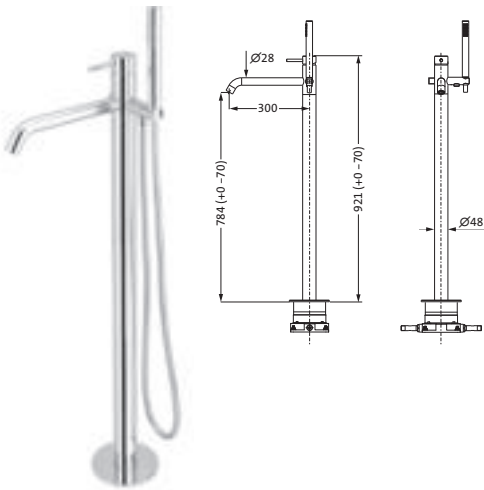

WANNE

Wanneneinlaufsäule

Farbset bodenstehend
LOGIC-SoftEmotion-Keramikkartusche
Neoperl-Perlator
Brauseanschluss 1/2"
Brauseschlauch 1,60 m
Automatik-Zugumsteller
Stabhandbrause Kunststoff, eigensicher
nachträgliche Ausrichtung ± 18° möglich

chrom	18.220700.1.01	1.705,00
grau matt	23.220700.1.06	2.426,00
weiß matt	23.220700.1.07	2.426,00
schwarz matt	23.220700.1.12	2.426,00

NOTWENDIGES ZUBEHÖR

LOGIC Standbatterie Universal-Einbaukörper
siehe Seite 193

11.105200.3.09 266,60