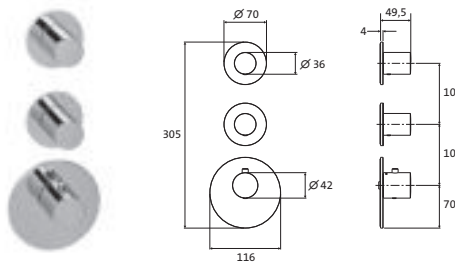

LOGIC XL 2 FARBSETS

LOGIC XL 2 Farbset
für Universal-Thermostat-Modul
mit runden Armaturenblenden
Ventilblenden Ø 70 mm
Thermostatblende Ø 116 mm
mit runden Griffen

chrom	11.522010.1.01	524,00
NEU! PVD gold	30.522010.1.03	786,00
grau matt	23.522010.1.06	728,00
weiß matt	23.522010.1.07	728,00
schwarz matt	23.522010.1.12	728,00
Edelstahl gebürstet	11.522010.1.09	790,00
Copper Steel	21.522010.1.39	1.094,00
Black Steel	21.522010.1.40	1.094,00
Brass Steel	21.522010.1.41	1.094,00