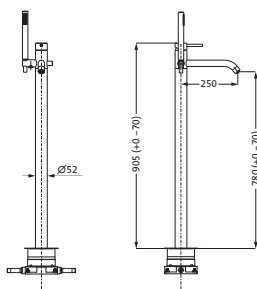

Wanneneinlaufsäule

Edelstahl gebürstet **28.220700.1.09** 2.710,00

Farbset bodenstehend
LOGIC-SoftEmotion-Keramikkartusche
SSR-Perlator mit beweglicher Strahlscheibe
Brauseanschluss 1/2", Brauseschlauch 1.600 mm
Automatik-Zugumsteller
Stabhandbrause Edelstahl, eigensicher
nachträgliche Ausrichtung ± 18 ° möglich

NOTWENDIGES ZUBEHÖR

LOGIC Standbatterie Universal-Einbaukörper **11.105200.3.09** 266,60
ab Seite 193