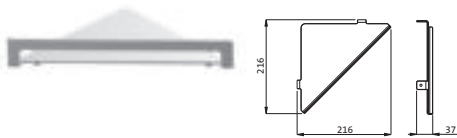

Duschutensilien-Wandablage

Länge 300 mm
Wandmontage

Edelstahl gebürstet	17.820000.1.09	225,50
PVD Copper Steel	21.820000.1.39	459,00
PVD Black Steel	21.820000.1.40	459,00
PVD Brass Steel	21.820000.1.41	459,00