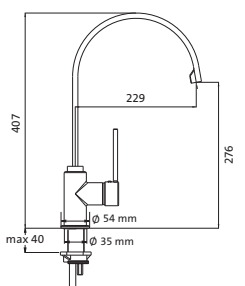

Spültisch-Einlochbatterie

chrom 10.135240.1.01 442,70

mit schwenkbarem Auslauf 360°
LOGIC-SoftEmotion-Keramikkartusche
mit einstellbarer Temperaturbegrenzung
Neoperl-Perlator
LOGIC-Fix-Befestigung
Anschlussschläuche, DVGW zertifiziert