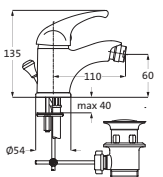

BIDET

Bidet-Einlochbatterie

chrom **52.143600.1.01** **122,40**

LOGIC-SoftEmotion-Keramikkartusche
mit einstellbarer Temperaturbegrenzung
Perlatorgelenk mit Neoperl-Sparperlator
LOGIC-Fix-Befestigung
Anschlusschläuche, DVGW zertifiziert
mit Zugstangen-Ablaufgarnitur