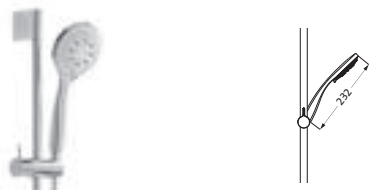

DUSCH-WANDSTANGENSETS

Dusch-Wandstange Slide M

Konusgleiter mit Arretierung
stufenlos verstellbar

900 mm	chrom	11.690200.1.01	93,70
	NEU! PVD gold	30.690200.1.03	312,50
	grau matt	23.690200.1.06	250,50
	weiß matt	23.690200.1.07	250,50
	schwarz matt	23.690200.1.12	250,50
	Edelstahlfinish	36.690200.1.14	271,50

Dusch-Wandstangenset Slide M

mit Handbrause deep 100 mm Multifunktion

Konusgleiter mit Arretierung,
stufenlos verstellbar
Brauseschlauch 1.500 mm

	chrom	11.690310.1.01	231,10
	NEU! PVD gold	30.690310.1.03	495,00
	grau matt	23.690310.1.06	411,80
	weiß matt	23.690310.1.07	411,80
	schwarz matt	23.690310.1.12	411,80

Dusch-Wandstangenset Slide M

mit Handbrause deep 100 mm ohne Verstellung

	chrom	11.690305.1.01	197,90

Dusch-Wandstangenset Slide M

mit Stabhandbrause Messing
Konusgleiter mit Arretierung,
stufenlos verstellbar
Brauseschlauch 1.500 mm

	chrom	11.690276.1.01	187,70
	NEU! PVD gold	30.690276.1.03	455,00
	grau matt	23.690276.1.06	353,50
	weiß matt	23.690276.1.07	353,50
	schwarz matt	23.690276.1.12	353,50

Dusch-Wandstangenset Slide M

mit Stabhandbrause Messing
Konusgleiter mit Arretierung,
stufenlos verstellbar
Brauseschlauch 1.500 mm

	chrom	36.690276.1.01	254,80
	schwarz matt	36.690276.1.12	358,80
	Edelstahlfinish	36.690276.1.14	390,00