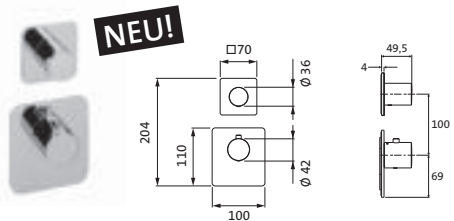

LOGIC XL 1 / 1+ Farbset
für Universal-Thermostat-Modul
mit eckigen Armaturenblenden
Ventilblende soft 70 x 70 mm
Thermostatblende soft 110 x 100 mm
mit runden Griffen

chrom	36.521015.1.01	562,00
schwarz matt	36.521015.1.12	759,00
Edelstahlfinish	36.521015.1.14	816,00