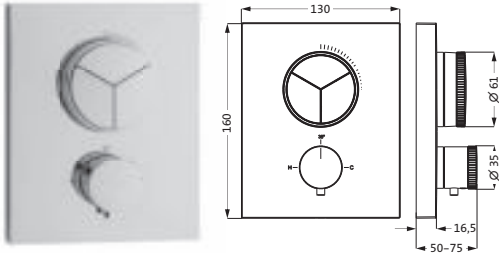

Unterputz Thermostat PUSH square	chrom	11.803055.2.01	794,00
für 3 Verbraucher	schwarz matt	23.803055.2.12	1.006,00
Farbset Wandmontage	Edelstahlfinish	17.803055.2.09	1.023,00
Ein- und Ausschalten der 3 Verbraucher über Push-Button			

NOTWENDIGES ZUBEHÖR siehe Seite 187

LOGIC PLUS-Box Universal-Einbaukörper	11.110000.1.09	205,90

OPTIONALES ZUBEHÖR

Unterputzverlängerung 30 mm	chrom	11.081700.1.01	217,40
nicht kürzbar	schwarz matt	23.081700.1.12	240,30
	Edelstahlfinish	11.081700.1.09	251,80