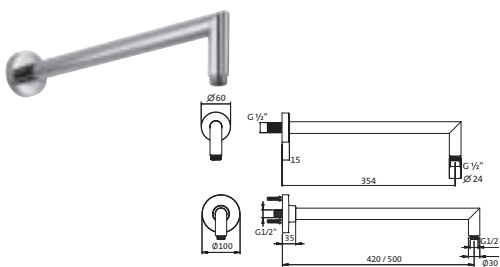

167 mm chrom **11.671670.1.01** 34,20

Wandarm für Regenbrause
round
 Messing
 mit Rosette
 Anschlussgewinde 1/2"

350 mm chrom **11.660350.1.01** 170,50

Wandarm für Regenbrause
round
 Messing
 mit Rosette
 Anschlussgewinde 1/2"