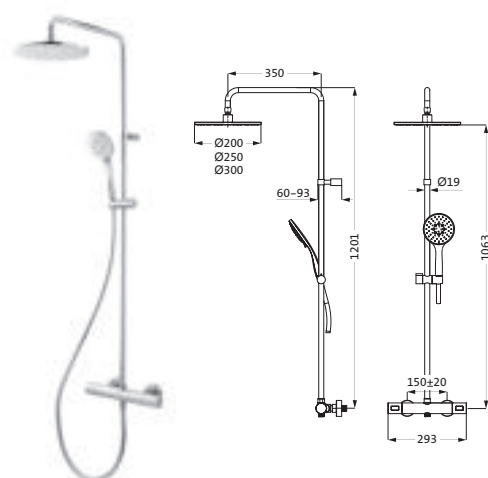

Duschsäule mit Brause-Aufputz-Thermostat	Ø 200 mm	chrom	11.988520.1.01	602,00
	Ø 250 mm	chrom	11.988525.1.01	650,00
Thermostat mit Ab-/Umstellventil		grau matt	23.988525.1.06	1.175,00
CoolBody Armaturenkörper		weiß matt	23.988525.1.07	1.175,00
LOGIC-Easyclean Thermostatkartusche		schwarz matt	23.988525.1.12	1.175,00
Heißwassersperre bei 38°C	Ø 300 mm	chrom	11.988530.1.01	733,00
Brause-Anschlussgewinde 1/2"				
Regenbrause round				
Ø 200 / Ø 250 / Ø 300 mm				
CLEAN EFFECT				
Gesamthöhe 1.201 mm				
Brauserohr nicht kürzbar, Brausearm 350 mm (nicht schwenkbar)				
Konusgleiter höhenverstellbar, mit Handbrause 100 mm Multifunktion				
mit Brauseschlauch 1.500 mm