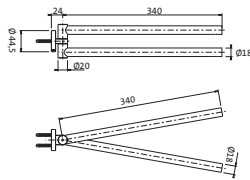

Handtuchhalter

2 bewegliche Arme
Ausladung 340 mm
runde Rosette
Wandmontage
Befestigung verdeckt

chrom	30.818500.1.01	207,00
schwarz matt	23.818500.1.12	290,00
Edelstahlfinish	36.818500.1.14	300,00

Handtuchhaken

Ausladung 32 mm
runde Rosette
Wandmontage
Befestigung verdeckt

chrom	30.819000.1.01	44,00
schwarz matt	23.819000.1.12	62,00
Edelstahlfinish	36.819000.1.14	64,00

Ausladung 62 mm

chrom	30.819500.1.01	50,00
schwarz matt	23.819500.1.12	70,00
Edelstahlfinish	36.819500.1.14	72,00