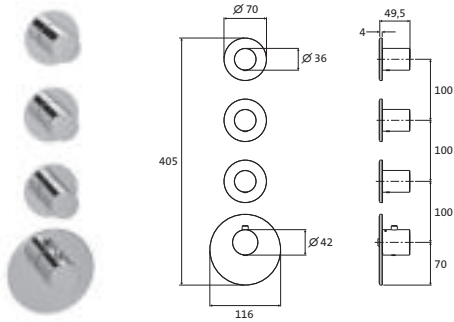

LOGIC XL 3 FARBSETS

LOGIC XL 3 Farbset
für Universal-Thermostat-Modul
mit runden Armaturenblenden
Ventilblenden Ø 70 mm
Thermostatblende Ø 116 mm
mit runden Griffen

	chrom	11.523015.1.01	606,00
NEU!	PVD gold	23.523015.1.12	909,00
	grau matt	23.523015.1.06	849,00
	weiß matt	23.523015.1.07	849,00
	schwarz matt	23.523015.1.12	849,00
	Edelstahl gebürstet	11.523015.1.09	912,00
	Copper Steel	21.523015.1.39	1.405,00
	Black Steel	21.523015.1.40	1.405,00
	Brass Steel	21.523015.1.41	1.405,00