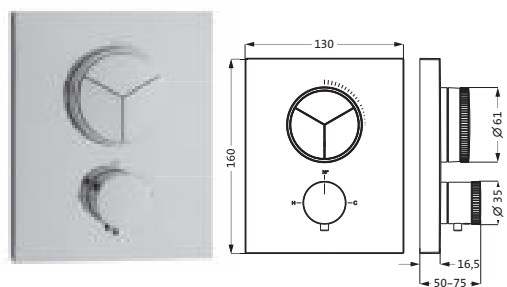

Unterputz Thermostat PUSH square für 3 Verbraucher	chrom	11.803055.2.01	794,00
	PVD gold	30.803055.2.03	1.140,00
	grau matt	23.803055.2.06	1.006,00
	weiß matt	23.803055.2.07	1.006,00
	schwarz matt	23.803055.2.12	1.006,00
Farbset Wandmontage, Ein- und Ausschalten der 3 Verbraucher über Push-Button			
Durchflussmenge stufenlos mit Reguliergriff einstellbar, LOGIC Thermostatkartusche			
Heißwassersperre 38°C			
Armaturenblende 160 x 130 mm			

NOTWENDIGES ZUBEHÖR siehe Seite 187

LOGIC PLUS-Box Universal-Einbaukörper 11.110000.1.09 205,90

OPTIONALES ZUBEHÖR

Unterputzverlängerung 30 mm	chrom	11.081700.1.01	217,40
nicht kürzbar	PVD gold	30.081700.1.03	258,00
	grau matt	23.081700.1.06	240,30
	weiß matt	23.081700.1.07	240,30
	schwarz matt	23.081700.1.12	240,30