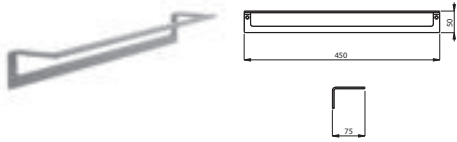

ACCESSOIRES

Handtuchhalter

Länge 450 mm
Wandmontage

Edelstahl gebürstet	17.818000.1.09	263,10
PVD Copper Steel	21.818000.1.39	498,00
PVD Black Steel	21.818000.1.40	498,00
PVD Brass Steel	21.818000.1.41	498,00

Handtuchhaken

Ausladung 32 mm
runde Rosette
Wandmontage
Befestigung verdeckt

chrom	30.819000.1.01	44,00
PVD gold	30.819000.1.03	66,00
grau matt	23.819000.1.06	62,00
weiß matt	23.819000.1.07	62,00
schwarz matt	23.819000.1.12	62,00
Edelstahlfinish	36.819000.1.14	64,00
Edelstahl gebürstet	17.819000.1.09	69,80
PVD Copper Steel	21.819000.1.39	106,40
PVD Black Steel	21.819000.1.40	106,40
PVD Brass Steel	21.819000.1.41	106,40

Ausladung 62 mm

chrom	30.819500.1.01	50,00
PVD gold	30.819500.1.03	75,00
grau matt	23.819500.1.06	70,00
weiß matt	23.819500.1.07	70,00
schwarz matt	23.819500.1.12	70,00
Edelstahlfinish	36.819500.1.14	72,00
Edelstahl gebürstet	17.819500.1.09	75,50
PVD Copper Steel	21.819500.1.39	112,10
PVD Black Steel	21.819500.1.40	112,10
PVD Brass Steel	21.819500.1.41	112,10