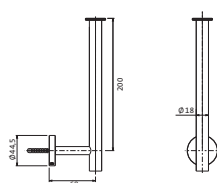

Reservepapierrollenhalter

chrom	30.815050.1.01	98,00
PVD gold	30.815050.1.03	147,00
Wandmontage	grau matt	23.815050.1.06 138,00
Befestigung verdeckt	weiß matt	23.815050.1.07 138,00
	schwarz matt	23.815050.1.12 138,00