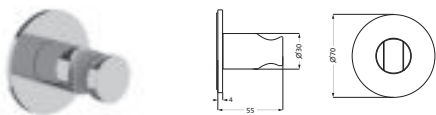

WANDHALTER UND WANDANSCHLUSSBÖGEN SEVEN

Wandhalter seven round

mit Rosette Ø 70 mm

Aufnahme für Schläuche mit konischer Mutter, starr

NEU! chrom	11.994100.1.01	95,00
NEU! PVD gold	30.994100.1.03	145,00
grau matt	23.994100.1.06	130,00
weiß matt	23.994100.1.07	130,00
schwarz matt	23.994100.1.12	130,00