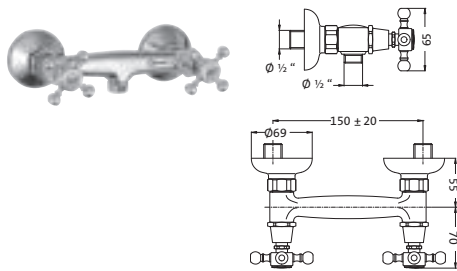

chrom	32.463000.1.01	345,50
chrom-gold	32.463000.1.02	391,30
weiß-gold	32.463000.1.04	474,80
gold	32.463000.1.03	660,00
bronze	32.463000.1.05	539,00

BRAUSE

Brausebatterie Aufputz

Schnellschluss-Keramikventile 90°
 Brauseanschluss 1/2"
 schraubbare Wandrossetten
 eigensicher gegen Rückfließen