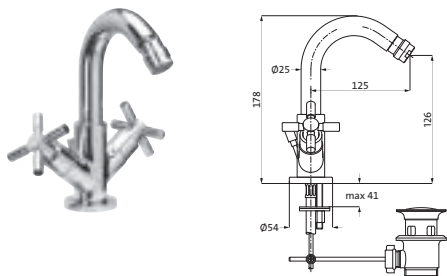

BIDET

Bidet-Einlochbatterie	chrom	14.953600.1.01	374,10
mit schwenkbarem Auslauf 360°			
Schnellschluss-Keramikventile 90°			
Perlatorgelenk mit Neoperl-Sparperlator			
LOGIC-Fix-Schnellbefestigung			
Anschlussschläuche, DVGW zertifiziert			
mit Zugstangen-Ablaufgarnitur