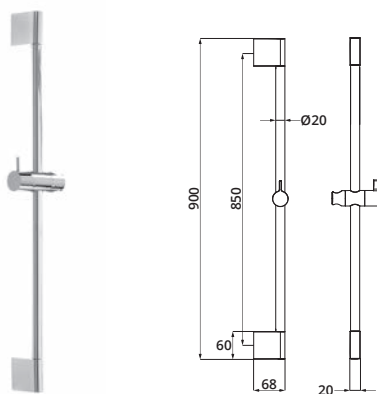

DUSCH-WANDSTANGENSETS

Dusch-Wandstange Slide M

Konusgleiter mit Arretierung
stufenlos verstellbar

900 mm	chrom	11.690200.1.01	93,70
	NEU! PVD gold	30.690200.1.03	312,50
	grau matt	23.690200.1.06	250,50
	weiß matt	23.690200.1.07	250,50
	schwarz matt	23.690200.1.12	250,50
	Edelstahlfinish	36.690200.1.14	271,50

Dusch-Wandstangenset Slide M

mit Handbrause deep 100 mm Multifunktion

Konusgleiter mit Arretierung,
stufenlos verstellbar
Brauseschlauch 1.500 mm

	chrom	11.690310.1.01	231,10
	NEU! PVD gold	30.690310.1.03	495,00
	grau matt	23.690310.1.06	411,80
	weiß matt	23.690310.1.07	411,80
	schwarz matt	23.690310.1.12	411,80

Dusch-Wandstangenset Slide M

mit Handbrause deep 100 mm ohne Verstellung

	chrom	11.690305.1.01	197,90

Dusch-Wandstangenset Slide M

mit Stabhandbrause Messing
Konusgleiter mit Arretierung,
stufenlos verstellbar
Brauseschlauch 1.500 mm

	chrom	11.690276.1.01	187,70
	NEU! PVD gold	30.690276.1.03	455,00
	grau matt	23.690276.1.06	353,50
	weiß matt	23.690276.1.07	353,50
	schwarz matt	23.690276.1.12	353,50

Dusch-Wandstangenset Slide M

mit Stabhandbrause Messing
Konusgleiter mit Arretierung,
stufenlos verstellbar
Brauseschlauch 1.500 mm

	chrom	36.690276.1.01	254,80
	schwarz matt	36.690276.1.12	358,80
	Edelstahlfinish	36.690276.1.14	390,00