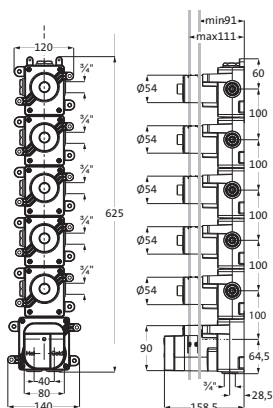

LOGIC XL 5 UNIVERSAL-THERMOSTAT

LOGIC XL 5 Universal-Thermostat-Modul

11.250000.1.09

1.880,00

für 5 Verbraucher

mit LOGIC-Thermoelement

Heißwassersperre 38°C

5 Schnellschluss-Keramikventile 90° (getrennt oder gleichzeitig nutzbar)

schallentkoppelte Montage

eigensicher gegen Rückfließen

Reinigungsfilter

senkrechter und waagerechter Einbau möglich

Durchflussmenge bei 3 bar ca. 55 Liter / Min

Durchflussmenge bei 5 bar ca. 70 Liter / Min

(bei freiem Durchlass)

Bitte überprüfen Sie die Ablaufleistung der bauseitigen Ablaufarmatur!

OPTIONALES ZUBEHÖR

Unterputzverlängerung 40 mm stufenweise kürzbar

11.025000.1.09

581,00