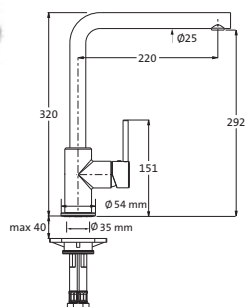

KÜCHE

Spültisch-Einlochbatterie

chrom 10.145515.1.01 382,00

mit schwenkbarem Auslauf 360°
LOGIC-SoftEmotion-Keramikkartusche
mit einstellbarer Temperaturbegrenzung
Neoperl-Perlator
LOGIC-Fix-Befestigung
Anschlussschläuche, DVGW zertifiziert

Spültisch-Einlochbatterie Niederdruck

chrom 10.145515.2.01 455,30

für offene Warmwasserbereiter