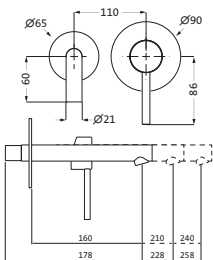

Waschtisch-Unterputzbatterie	160 mm	chrom	10.145976.1.01	293,90
in 3 Auslauflängen	210 mm	chrom	10.145974.1.01	321,50
Farbset Wandmontage	240 mm	chrom	10.145977.1.01	348,90

Auslaufblende Ø 65 mm

Armaturenblende Ø 90 mm

LOGIC-SoftEmotion-Keramikkartusche

Neoperl-Sparperlator

Auslauf kann wahlweise links / rechts / unten gesetzt werden (bitte Rohmontage beachten)

AUSLAUFARTIKEL

NOTWENDIGES ZUBEHÖR

LOGIC-Unterputzbatterie-Rohbaset	11.740000.1.09	293,90

siehe Seite 189

OPTIONALES ZUBEHÖR

Unterputzverlängerung 30 mm	chrom	11.081500.1.01	103,00

nicht kürzbar