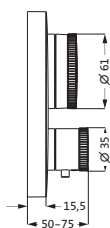

NOTWENDIGES ZUBEHÖR

LOGIC PLUS-Box Universal-Einbaukörper

11.110000.1.09 205,90

siehe Seite 187

OPTIONALES ZUBEHÖR

Unterputzverlängerung 30 mm

chrom 11.081700.1.01 217,40

nicht kürzbar