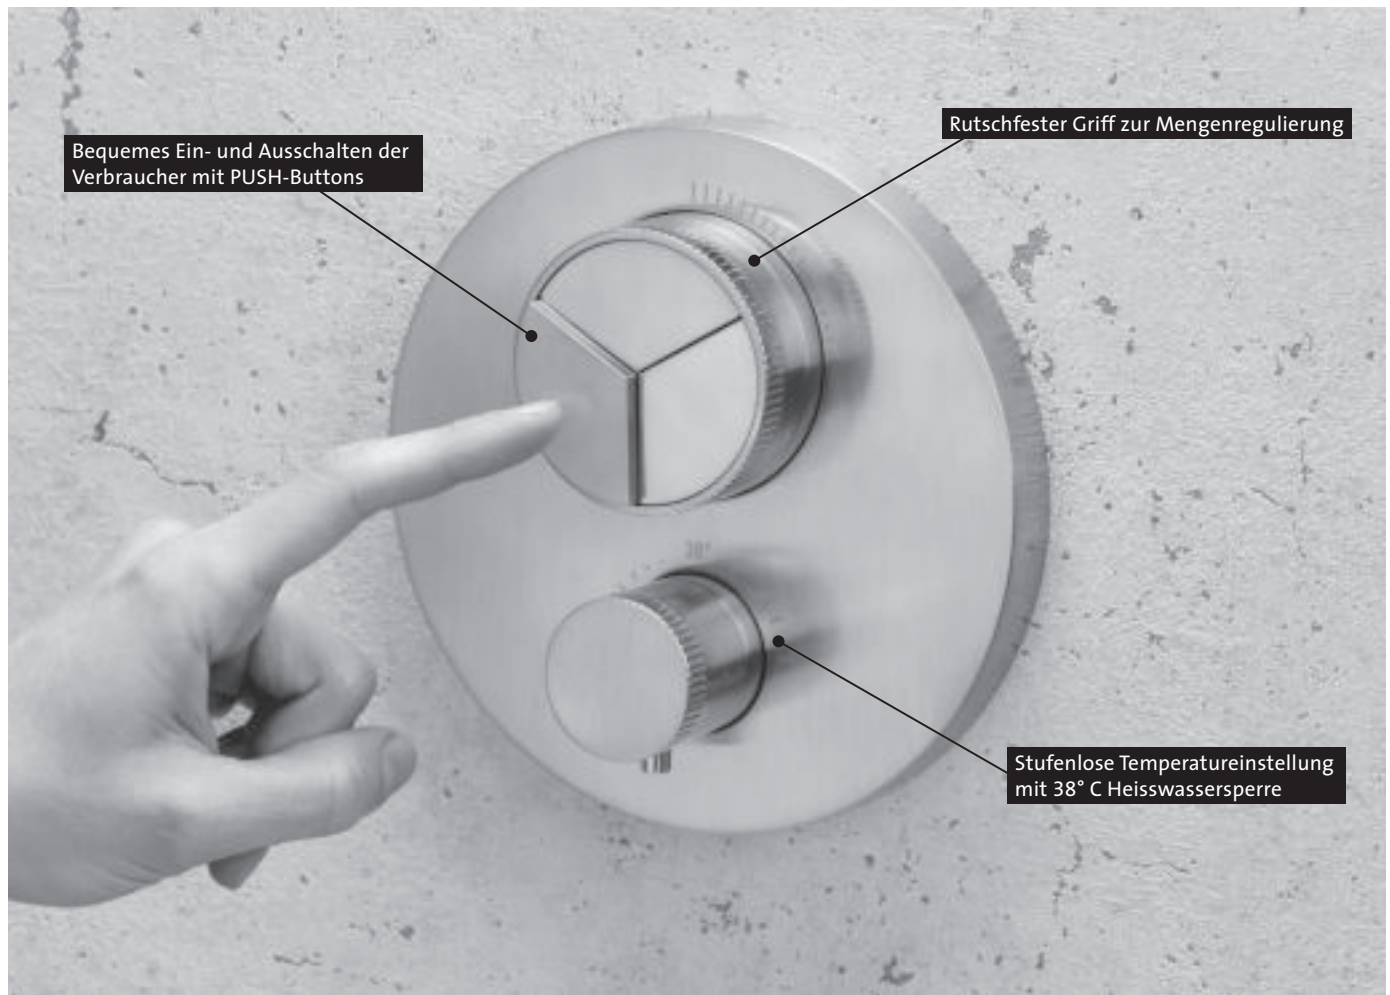

LOGIC PLUS PUSH THERMOSTATE

LOGIC PLUS PUSH THERMOSTATE

PUSH IT REAL GOOD!

Die PUSH Thermostate von herzbach bringen den perfekten Komfort in Ihre Dusche:

Die komfortable Bedienung der jeweiligen Verbraucher mit Push-Buttons. Die Temperaturwahl erfolgt über einen separaten Temperaturregler, der selbstverständlich mit einer 38° Heißwassersperre ausgerüstet ist.

Der Clou: LOGIC Plus PUSH kann ganz einfach nachgerüstet werden, wenn der LOGIC Plus Universal-Einbaukörper schon verbaut ist. Sie tauschen lediglich das Farbset, ohne weitere Einbauteile.

Die herzbach LOGIC Plus PUSH Thermostate im Überblick:

- erhältlich in Edelstahl gebürstet, chrom, PVD gold, grau matt, weiß matt und schwarz matt
- Push-Buttons für 2 oder 3 Verbraucher
- Temperaturregler mit Heißwassersperre
- rutschfester Griff zur Mengenregulierung
- massive Vollmetall-Blenden in rund $\varnothing$ 150 mm und eckig 160 x 130 mm
- 100 % kompatibel mit dem LOGIC PLUS Universal-Einbaukörper (Art.Nr. 11.110000.1.09)

Neben der überragenden Funktionalität und dem hohen Bedienungskomfort haben Sie selbstverständlich die freie Wahl bei Ihren Verbrauchern: Von einer Regenbrause mit Brauseset bis zu Multifunktionsregenbräusen mit mehreren Strahlarten ist alles möglich.

LOGIC PLUS PUSH Thermostate sind erhältlich in Edelstahl gebürstet, chrom, PVD gold, grau matt, weiss matt und schwarz matt.