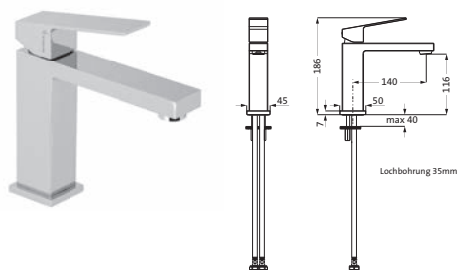

Waschtisch-Einlochbatterie M-Size

LOGIC-SoftEmotion-Keramikkartusche
Neoperl-Sparperlator
LOGIC-Fix-Schnellbefestigung
Anschlusschläuche, DVGW zertifiziert
mit Zugstangen-Ablaufgarnitur

chrom **12.203100.1.01** 287,10

ohne Ablaufgarnitur

chrom **12.203200.1.01** 287,10