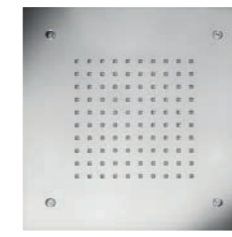

LIVING SPA

REGENBRAUSEN DECKEINBAU EDELSTAHL GEBÜRSTET
CEILING RAIN SHOWERS IX BRUSHED

	Regenbrause <i>rain shower</i>	Regenbrause <i>rain shower</i>	Regenbrause <i>rain shower</i>	Regenbrause <i>rain shower</i>
Größe size	Ø 380 / Ø 500	300 x 300	380 x 380	500 x 500
Strahlart* spray type	Regen (13l) <i>rain</i>	Regen (13l) <i>rain</i>	Regen (13l) <i>rain</i>	Regen (13l) <i>rain</i>
Oberfläche surface	Edelstahl gebürstet <i>ix brushed</i>	Edelstahl gebürstet <i>ix brushed</i>	Edelstahl gebürstet <i>ix brushed</i> schwarz matt <i>deep black</i>	Edelstahl gebürstet <i>ix brushed</i> schwarz matt <i>deep black</i>
Art. Nr. Art. No.	11.638000.1.09 11.650000.1.09	11.630000.2.09	11.638000.2.09 23.638000.2.12	11.650000.2.09 23.650000.2.12