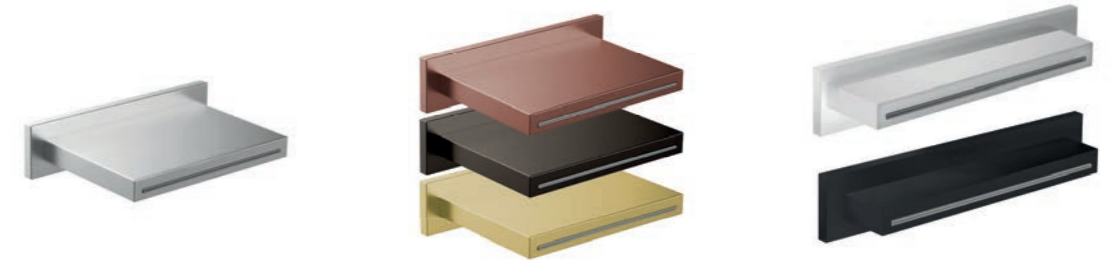

Schwall-Auslauf <i>waterfall outlet</i>	Schwall-Auslauf <i>waterfall outlet</i>	Schwall-Auslauf <i>waterfall outlet</i>
Größe <i>size</i>	236 x 57 x 140	236 x 57 x 140	346 x 80 x 63,5
Strahlart* <i>spray type</i>	Schwall (15l) <i>waterfall</i>	Schwall (15l) <i>waterfall</i>	Schwall (16l) <i>waterfall</i>
Funktion <i>feature</i>	mit Wandhalterung <i>wall holder</i>	mit Wandhalterung <i>wall holder</i>	mit Wandhalterung <i>wall holder</i>
Oberfläche <i>surface</i>	Edelstahl poliert <i>ix polished</i> Edelstahl gebürstet <i>ix brushed</i>	Edelstahl PVD <i>ix PVD</i>	Edelstahl poliert <i>ix polished</i> Edelstahl gebürstet <i>ix brushed</i> schwarz matt <i>deep black</i>
Art. Nr. <i>Art. No.</i>	11.694000.1.01 11.694000.1.09	21.694000.1.39 / .40 / .41	11.697000.1.01 11.697000.1.09 23.697000.1.12