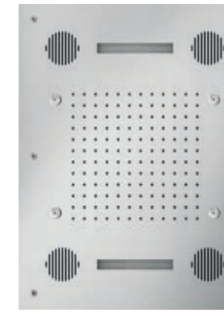

Regenbrause MF2 rain shower

Größe size	630 x 480
Strahlarten* spray types	Regen (13l), Spray (8l), <i>rain, spray</i>
Funktion feature	LED-Farblicht, Fernbedienung, Bluetooth-Soundsystem <i>led lighting, remote control</i>
Oberfläche surface	Edelstahl poliert <i>ix polished</i>
Art. Nr. Art. No.	11.634800.2.01

Größe size	630 x 480
Strahlarten* spray types	Regen (13l), Spin-Jet (13l), Schwall(17l) <i>rain, spin-jet, waterfall</i>
Funktion feature	LED-Farblicht, Fernbedienung <i>led lighting, remote control</i>
Oberfläche surface	Edelstahl poliert / gebürstet <i>ix polished / brushed</i>
Art. Nr. Art. No.	11.663480.2.01 / 11.663480.2.09

Größe size	500 x 500
Strahlarten* spray types	Regen (13l), Spray (8l), Schwall (17l) <i>rain, spray, waterfall</i>
Funktion feature	LED-Farblicht, Fernbedienung <i>led lighting, remote control</i>
Oberfläche surface	Edelstahl poliert / gebürstet <i>ix polished / brushed</i>
Art. Nr. Art. No.	11.600385.2.01 / 11.600385.2.09

Größe size	500 x 500
Strahlarten* spray types	Regen (13l), Twist (7l), Wire (18l) <i>rain, twist, wire</i>
Funktion feature	LED-Farblicht, Fernbedienung <i>led lighting, remote control</i>
Oberfläche surface	Edelstahl poliert <i>ix polished</i>
Art. Nr. Art. No.	11.600530.2.01