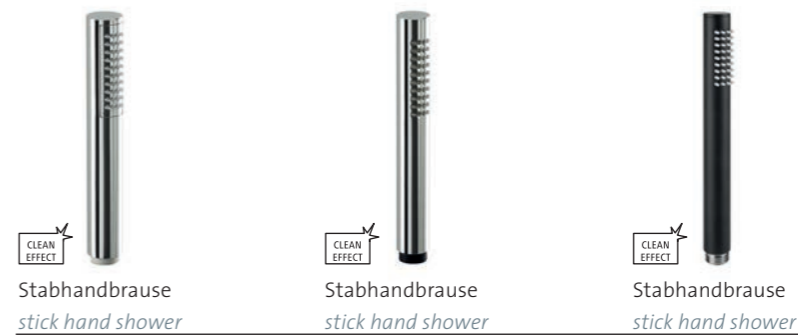

				
	Wannenset <i>bath set</i>	Wannenset <i>bath set</i>	Wannenset <i>bath set</i>	Wannenset <i>bath set</i>
Rosette <i>rosette</i>	Ø 24	Ø 70	Ø 24	Ø 70
Oberfläche <i>surface</i>	schwarz matt <i>deep black</i>	schwarz matt <i>deep black</i>	schwarz matt <i>deep black</i>	schwarz matt <i>deep black</i>
Konushalter <i>holder</i>	verstellbar <i>adjustable</i>	verstellbar <i>adjustable</i>	starr <i>rigid</i>	starr <i>rigid</i>
Handbrause <i>hand shower</i>	Ø 100 Multifunktion	Ø 100 Multifunktion	Stab (Messing) <i>stick (brass)</i>	Stab (Messing) <i>stick (brass)</i>
Brauseschlauch <i>hose</i>	1.500 mm	1.500 mm	1.500 mm	1.500 mm
Anschluss <i>connection</i>	–	Brause ½" <i>shower</i>	–	Brause ½" <i>shower</i>
Art. Nr. <i>Art. No.</i>	23.620225.1.12	23.620225.2.12	23.620222.1.12	23.620222.2.12

* Brauseschlauch auch erhältlich in 1.600 mm Länge *shower hose also available in 1.600 mm length*

LIVING SPA

HANDBRAUSEN HAND SHOWER

	deep 100	deep 100 Multi	deep 100 Multi	deep 130 Multi
Länge length	240	240	240	268
Brausekopf spray head	Ø 100	Ø 100	Ø 100	Ø 130
Strahlart spray type	Regen rain	Regen, Regen soft, Massage rain, soft rain, massage	Regen, Regen soft, Massage rain, soft rain, massage	Regen, Regen soft, Massage rain, soft rain, massage
Oberfläche surface	chrom chrome	chrom chrome	schwarz matt deep black	chrom chrome
Art. Nr. Art. No.	11.675300.1.01	11.675400.1.01	23.675400.1.12	11.675500.1.01

	Stabhandbrause stick hand shower	Stabhandbrause stick hand shower	Stabhandbrause stick hand shower
Länge length	196	190	190
Durchmesser diameter	Ø 26	Ø 24	Ø 24
Strahlart spray type	Regen rain	Regen rain	Regen rain
Oberfläche surface	chrom (ABS) chrome (ABS)	chrom (Messing) chrome (brass)	schwarz matt deep black
Art. Nr. Art. No.	11.677400.1.01	11.677600.1.01	23.677600.1.12