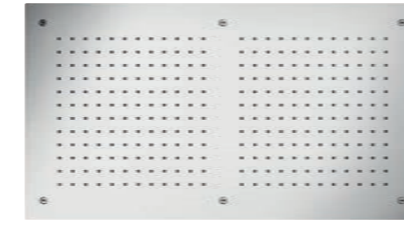

Regenbrause <i>rain shower</i>	Regenbrause MF3 <i>rain shower</i>
Größe size	700 x 380	630 x 480
Strahlarten* spray types	Doppel-Regen (23l) <i>double-rain</i>	Regen (13l), Spin-Jet (13l), Schwall(13l) <i>rain, spin-jet, waterfall</i>
Oberfläche surface	Edelstahl gebürstet <i>ix brushed</i>	Edelstahl gebürstet <i>ix brushed</i>
Art. Nr. Art. No.	11.670380.3.09	11.630480.2.09

* Durchflussmenge je Strahlart bei 3 bar Wasserdruck *flow rate for each spray type at 3 bar water pressure*