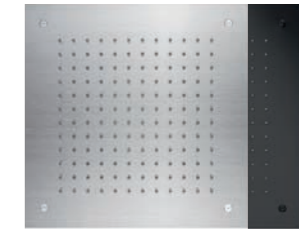

Regenbrause <i>rain shower</i>	Regenbrause <i>rain shower</i>	Regenbrause <i>rain shower</i>	Regenbrause <i>rain shower</i>
Größe size	Ø 380 / Ø 500	300 x 300	380 x 380	500 x 500
Strahlart* spray type	Regen (13l) <i>rain</i>	Regen (13l) <i>rain</i>	Regen (13l) <i>rain</i>	Regen (13l) <i>rain</i>
Oberfläche surface	Edelstahl gebürstet <i>ix brushed</i>	Edelstahl gebürstet <i>ix brushed</i>	Edelstahl gebürstet <i>ix brushed</i> schwarz matt <i>deep black</i>	Edelstahl gebürstet <i>ix brushed</i> schwarz matt <i>deep black</i>
Art. Nr. Art. No.	11.638000.1.09 11.650000.1.09	11.630000.2.09	11.638000.2.09 23.638000.2.12	11.650000.2.09 23.650000.2.12