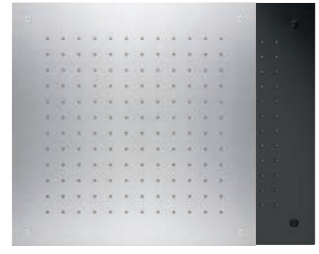

Regenbrause <i>rain shower</i>	Regenbrause <i>rain shower</i>	Regenbrause <i>rain shower</i>	Regenbrause <i>rain shower</i>
Größe size	Ø 380 / Ø 500	300 x 300	380 x 380	500 x 500
Strahlart* spray type	Regen (13l) <i>rain</i>	Regen (13l) <i>rain</i>	Regen (13l) <i>rain</i>	Regen (13l) <i>rain</i>
Oberfläche surface	Edelstahl gebürstet <i>ix brushed</i>	Edelstahl gebürstet <i>ix brushed</i>	Edelstahl gebürstet <i>ix brushed</i> schwarz matt <i>deep black</i>	Edelstahl gebürstet <i>ix brushed</i> schwarz matt <i>deep black</i>
Art. Nr. Art. No.	11.638000.1.09 11.650000.1.09	11.630000.2.09	11.638000.2.09 23.638000.2.12	11.650000.2.09 23.650000.2.12