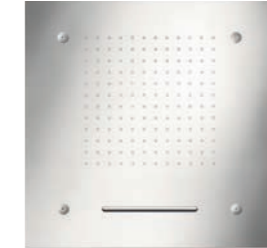

	Regenbrause <i>rain shower</i>	Regenbrause <i>rain shower</i>	Regenbrause MF3 <i>rain shower</i>	Regenbrause MF2 <i>rain shower</i>
Größe size	380 x 380	500 x 500	500 x 500	500 x 500
Strahlarten* spray types	Regen (13l) <i>rain</i>	Regen (13l) <i>rain</i>	Regen (15l), Spray (8l), Schwall (15l) <i>rain, spray, waterfall</i>	Regen (15l), Schwall (15l) <i>rain, waterfall</i>
Oberfläche surface	Edelstahl PVD <i>ix PVD</i>	Edelstahl PVD <i>ix PVD</i>	Edelstahl gebürstet <i>ix brushed</i>	Edelstahl gebürstet <i>ix brushed</i> Edelstahl PVD <i>ix PVD</i>
Art. Nr. Art. No.	21.638000.2.39 / .40 / .41	21.655000.2.39 / .40 / .41	11.650300.2.09	11.650200.2.09 21.650200.2.39 / .40 / .41