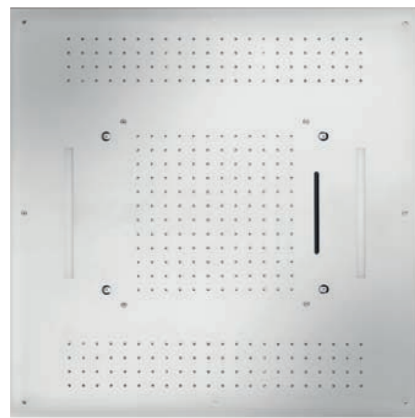

Regenbrause MF4 rain shower

Größe size	950 x 950
Strahlarten* spray types	Regen innen (13l), Regen außen (23l), Spray (17l) Schwall (17l) <i>inner rain, outer rain, spray, waterfall</i>
Funktion feature	LED-Farblicht, Fernbedienung <i>led lighting, remote control</i>
Oberfläche surface	Edelstahl poliert <i>ix polished</i>
Art. Nr. Art. No.	11.695000.2.01

LIVING SPA

Größe size	380 x 380
Strahlart* spray type	Regen (13l) <i>rain</i>
Funktion feature	LED-Farblicht, Fernbedienung <i>led lighting, remote control</i>
Oberfläche surface	Edelstahl poliert / gebürstet <i>ix polished / brushed</i>
Art. Nr. Art. No.	11.603800.2.01 / 11.603800.2.09

Größe size	300 x 300 / 500 x 500
Strahlart* spray type	Regen (13l) <i>rain</i>
Funktion feature	LED-Farblicht, Fernbedienung <i>led lighting, remote control</i>
Oberfläche surface	Edelstahl poliert / gebürstet <i>ix polished / brushed</i>
Art. Nr. Art. No.	11.630300.2.01 / 11.600500.2.01 11.630300.2.09

Größe size	300 x 300
Strahlart* spray type	Regen (13l) <i>rain</i>
Funktion feature	LED-Farblicht voreingestellt <i>led lighting, pre-set colour change</i>
Oberfläche surface	Edelstahl poliert <i>ix polished</i>
Art. Nr. Art. No.	11.603030.2.01