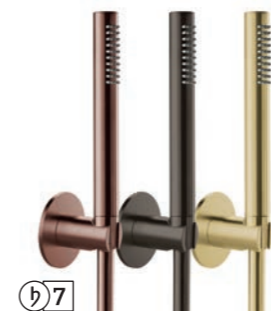

b7

Wannenset seven round
bath set

Rosette <i>rosette</i>	Ø 70	Ø 70	Ø 70	Ø 70
Oberfläche <i>surface</i>	Edelstahl gebürstet ¹ <i>ix brushed</i>	Edelstahl gebürstet ¹ <i>ix brushed</i>	Edelstahl gebürstet ¹ <i>ix brushed</i>	Edelstahl gebürstet ¹ <i>ix brushed</i>
Konushalter <i>holder</i>	starr <i>rigid</i>	starr <i>rigid</i>	starr <i>rigid</i>	starr <i>rigid</i>
Handbrause <i>hand shower</i>	Ø 100 Multifunktion	Ø 100 Multifunktion	Stabhandbrause <i>stick</i>	Stabhandbrause <i>stick</i>
Brauseschlauch <i>hose</i>	Silberflex 1.250 mm*	Silberflex 1.250 mm*	Silberflex 1.250 mm*	Silberflex 1.250 mm*
Anschluss <i>connection</i>	–	Brause ½" <i>shower</i>	–	Brause ½" <i>shower</i>
Art. Nr. <i>Art. No.</i>	17.914200.1.09	17.914600.1.09	17.914000.1.09	17.914400.1.09

Rosette <i>rosette</i>	70 x 70	70 x 70	70 x 70	70 x 70
Oberfläche <i>surface</i>	Edelstahl gebürstet ¹ <i>ix brushed</i>	Edelstahl gebürstet ¹ <i>ix brushed</i>	Edelstahl gebürstet ¹ <i>ix brushed</i>	Edelstahl gebürstet ¹ <i>ix brushed</i>
Konushalter <i>holder</i>	starr <i>rigid</i>	starr <i>rigid</i>	starr <i>rigid</i>	starr <i>rigid</i>
Handbrause <i>hand shower</i>	Ø 100 Multifunktion	Ø 100 Multifunktion	Stabhandbrause <i>stick</i>	Stabhandbrause <i>stick</i>
Brauseschlauch <i>hose</i>	Silberflex 1.250 mm*	Silberflex 1.250 mm*	Silberflex 1.250 mm*	Silberflex 1.250 mm*
Anschluss <i>connection</i>	–	Brause ½" <i>shower</i>	–	Brause ½" <i>shower</i>
Art. Nr. <i>Art. No.</i>	17.914200.2.09	17.914600.2.09	17.914000.2.09	17.914400.2.09