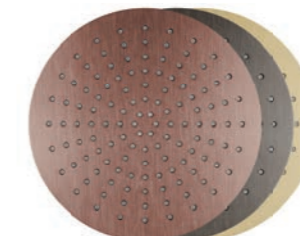

Regenbrause *rain shower*

Ø 200 / Ø 250 / Ø 300
Regen (14l)
rain

Edelstahl PVD *ix PVD*
21.610200.1.39 / .40 / .41
21.610250.1.39 / .40 / .41
21.610300.1.39 / .40 / .41