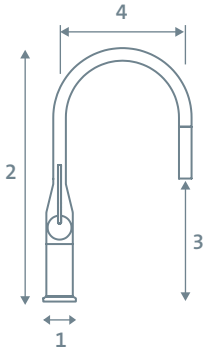

ANAIS

180 / 250
 chrom *chrome*
 180°

Art. Nr. *Art. No.*

14.954000.1.01

34.154000.1.01

32.473000.1.01
 32.473000.2.01

MARE

1 Körper Ø <i>body</i>	44
2 Höhe <i>height</i>	370
3 Auslaufhöhe <i>spout height</i>	272
4 Ausladung <i>spout reach</i>	182
Oberfläche <i>surface</i>	chrom <i>chrome</i>
Brause ausziehbar <i>extendable</i>	—
Auslauf drehbar <i>swivable</i>	360°
Art. Nr. <i>Art. No.</i>	24.135000.1.01