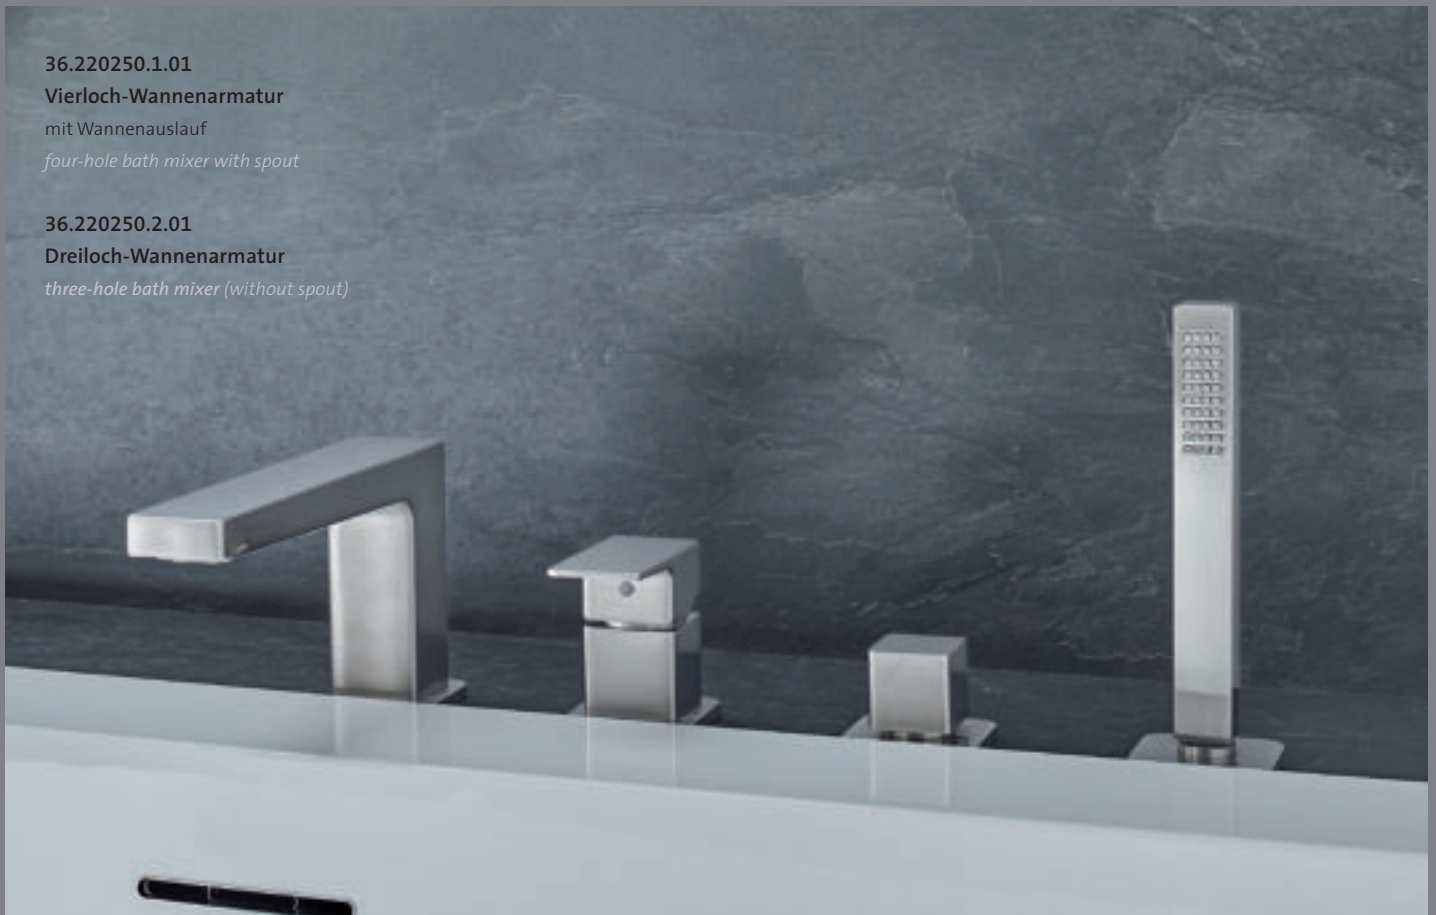

36.220305.1.01 / 36.220555.1.01
Wannen-/Brausemischer für LOGIC PLUS
Farbset Wandmontage, Blende 180 X 130 mm
concealed bath/shower mixer for LOGIC PLUS
final assembly set | cover 180 x 130 mm

36.220250.1.01
Vierloch-Wannenarmatur
mit Wannenauslauf
four-hole bath mixer with spout

36.220250.2.01
Dreiloch-Wannenarmatur
three-hole bath mixer (without spout)