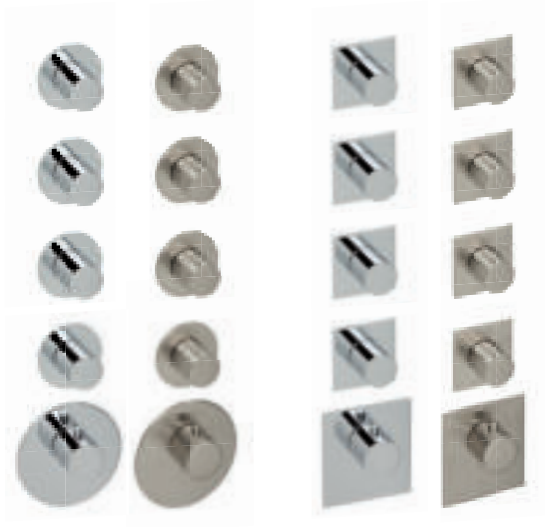

XL4 Thermostat Einbaukörper *thermostat installation unit*

Verbraucher *consumer*
Funktion *feature*

4
4 Absperrventile *4 shut-off valves*

Art. Nr. *Art. No.*

11.240000.1.09

Farbset <i>assembly set</i>	XL4	XL4
Blenden <i>cover</i>	Ø 70 / 116	70 x 70 / 110 x 100
Oberfläche <i>surface</i>	chrom / Edelstahl gebürstet <i>chrome / ix brushed</i>	chrom / Edelstahl gebürstet <i>chrome / ix brushed</i>
Art. Nr. <i>Art. No.</i>	11.524015.1.01 / .09	11.524010.1.01 / .09