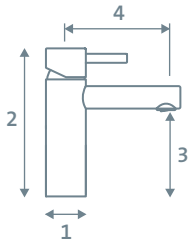

VELSTEEL

#coppersteel (.39)

© Alpein Architekten

#black steel (.40)

#brasssteel (.41)

	S-Size	S-Size	Bidet
1 Körper Ø <i>body</i>	35	35	45
2 Höhe <i>height</i>	155	155	168
3 Auslaufhöhe <i>spout height</i>	93	93	108
4 Ausladung <i>spout reach</i>	105	105	105
Ablaufgarnitur <i>waste set</i>	—	—	●
Funktion <i>feature</i>		Standventil <i>pillar tap</i>	
Art. Nr. <i>Art. No.</i>	21.133210.1.39 / .40 / .41	21.950860.1.39 / .40 / .41	21.133600.1.39 / .40 / .41