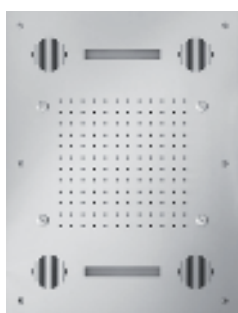

Größe *size*

630 x 480

630 x 480

500 x 500

500 x 500

Strahlarten*

Regen (13l), Spray (8l),

Regen (13l), Spin-Jet (13l),

Regen (13l), Spray (8l),

Regen (13l), Twist (7l),

rain, spray

rain, spin-jet, waterfall

rain, spray, waterfall

rain, twist, wire

spray types

Funktion *feature*

LED-Farblicht, Fernbedienung,
Bluetooth-Soundsystem

LED-Farblicht, Fernbedienung

LED-Farblicht, Fernbedienung

LED-Farblicht, Fernbedienung

led lighting, remote control

led lighting, remote control

led lighting, remote control

led lighting, remote control

Oberfläche *surface*

Edelstahl poliert *ix polished*

Edelstahl poliert / gebürstet

Edelstahl poliert / gebürstet

Edelstahl poliert *ix polished*

ix polished / brushed

ix polished / brushed

ix polished / brushed

Art. Nr. *Art. No.*

11.634800.2.01

11.663480.2.01 / 11.663480.2.09

11.600385.2.01 / 11.600385.2.09

11.600530.2.01