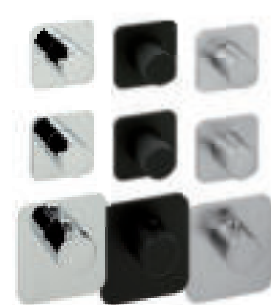

Farbset <i>assembly set</i>	XL2	XL2	XL2	XL2
Blenden <i>cover</i>	70 x 70 / 110 x 100 soft	70 x 70 / 110 x 100	320 x 100	320 x 100
Oberfläche <i>surface</i>	chrom / schwarz / ixfinish <i>chrome / black / ixfinish</i>	chrom / Edelstahl gebürstet <i>chrome / ix brushed</i>	chrom / Edelstahl gebürstet <i>chrome / ix brushed</i>	chrom / Edelstahl gebürstet <i>chrome / ix brushed</i>
Art. Nr. <i>Art. No.</i>	36.522015.1.01 / .12 / .14	11.522010.2.01 / .09	11.522005.1.01 / .09	11.522000.2.01 / .09