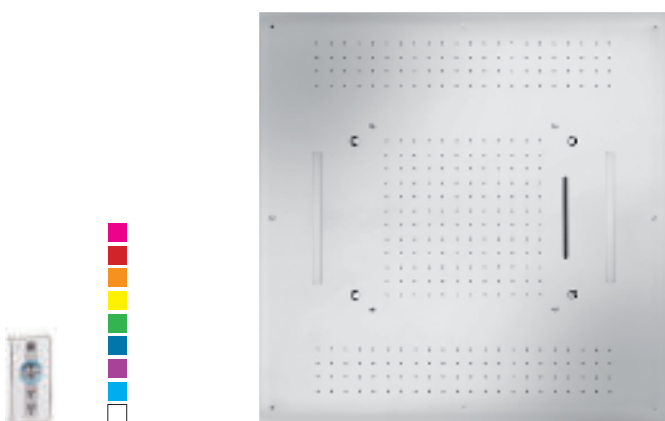

Größe <i>size</i>	950 x 950
Strahlarten* <i>spray types</i>	Regen innen (13l), Regen außen (23l), Spray (17l) Schwall (17l) <i>inner rain, outer rain, spray, waterfall</i>
Funktion <i>feature</i>	LED-Farblicht, Fernbedienung <i>led lighting, remote control</i>
Oberfläche <i>surface</i>	Edelstahl poliert <i>ix polished</i>
Art. Nr. <i>Art. No.</i>	11.695000.2.01