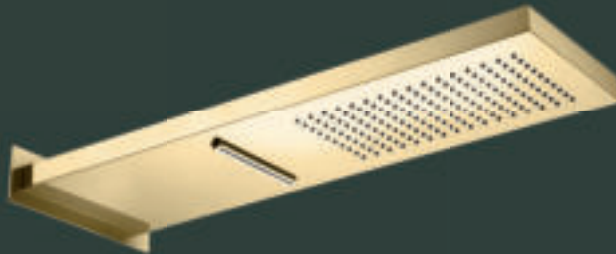

30.661600.2.03

Regenbrause Multifunktion 2 Regen + Schwall

rain shower multifunction 2 rain + waterfall

30.661700.1.03