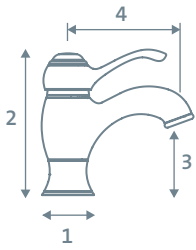

M-Size	Spültisch-Mischer <i>kitchen mixer</i>	Bidet
1 Körper Ø <i>body</i>	64	59	64
2 Höhe <i>height</i>	158	195	158
3 Auslaufhöhe <i>spout height</i>	80	170	92
4 Ausladung <i>spout reach</i>	125	250	125
Ablaufgarnitur <i>waste set</i>	● / —	—	●
Funktion <i>feature</i>		180° schwenkbar <i>swivable</i>	
Art. Nr. <i>Art. No.</i>	34.153100.1.01 / .02	34.155000.1.01 / .02	34.153600.1.01 / .02