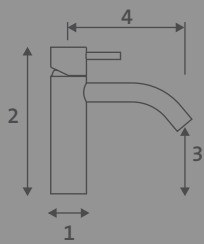

S-Size	L-Size	S-Size	Bidet
1 Körper Ø <i>body</i>	35	35	35	40
2 Höhe <i>height</i>	153	300	156	167
3 Auslaufhöhe <i>spout height</i>	80	227	80	86
4 Ausladung <i>spout reach</i>	115	170	115	120
Ablaufgarnitur <i>waste set</i>	—	—	—	●¹
Funktion <i>feature</i>			Standventil <i>pillar tap</i>	
Art. Nr. <i>Art. No.</i>	28.203200.1.09	28.203200.2.09	28.200086.1.09	28.233600.1.09