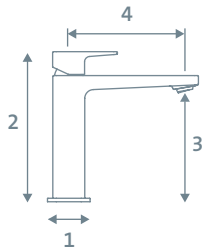

Give your bathroom the #perfectshape!

り

#ceochrome (.01)

#ceoblack (.12)

#ceoxfinish (.14)

	S-Size	M-Size	Standventil <i>pillar tap</i>	Bidet
1 Körper Ø <i>body</i>	36	36	36	36
2 Höhe <i>height</i>	141	171	148	161
3 Auslaufhöhe <i>spout height</i>	96	127	96	107
4 Ausladung <i>spout reach</i>	119	131	119	125
Ablaufgarnitur <i>waste set</i>	● / —	● / —	—	●
Funktion <i>feature</i>				
Oberfläche <i>surface</i>	chrom / schwarz / iXfinish <i>chrome / black / iXfinish</i>	chrom / schwarz / iXfinish <i>chrome / black / iXfinish</i>	chrom / schwarz / iXfinish <i>chrome / black / iXfinish</i>	chrom / schwarz / iXfinish <i>chrome / black / iXfinish</i>
Art. Nr. <i>Art. No.</i>	36.220311.1.01 / .12 / .14	36.220310.1.01 / .12 / .14	36.295086.1.01 / .12 / .14	36.220360.1.01 / .12 / .14