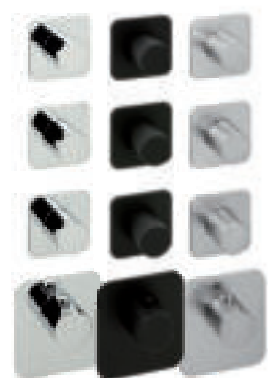

Farbset <i>assembly set</i>	XL3	XL3	XL3	XL3
Blenden <i>cover</i>	70 x 70 / 110 x 100 soft	70 x 70 / 110 x 100	420 x 100	420 x 100
Oberfläche <i>surface</i>	chrom / schwarz / iXfinish <i>chrome / black / iXfinish</i>	chrom / Edelstahl gebürstet <i>chrome / ix brushed</i>	chrom / Edelstahl gebürstet <i>chrome / ix brushed</i>	chrom / Edelstahl gebürstet <i>chrome / ix brushed</i>
Art. Nr. <i>Art. No.</i>	36.523010.1.01 / .12 / .14	11.523010.2.01 / .09	11.523005.1.01 / .09	11.523000.2.01 / .09