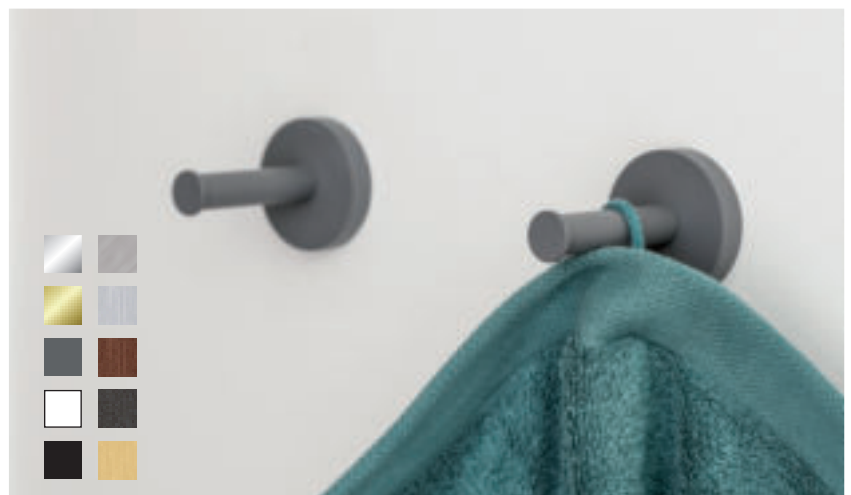

140 ACCESSOIRES

Erhältlich in 10 aufregenden Oberflächen sind unsere Accessoires optimal zur ästhetischen Ergänzung Ihrer einheitlichen Badgestaltung.