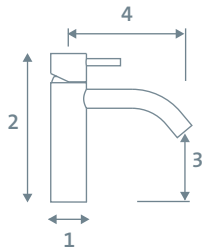

And no matter which DEEP series you choose – your bathroom design will be something very special away from the mainstream.

#deepgrey (.06)

#deepwhite (.07)

#deepblack (.12)

	S-Size slim	M-Size slim	L-Size slim	Bidet
1 Körper Ø <i>body</i>	30	30 / 18	30 / 18	42
2 Höhe <i>height</i>	166	239	308	139
3 Auslaufhöhe <i>spout height</i>	92	155	224	70
4 Ausladung <i>spout reach</i>	125	127	127	109
Ablaufgarnitur <i>waste set</i>	—	—	—	—
Funktion <i>feature</i>		schwenkbar <i>swivable</i>	schwenkbar <i>swivable</i>	
Oberfläche <i>surface</i>	grau / weiß / schwarz <i>grey / white / black</i>	grau / weiß / schwarz <i>grey / white / black</i>	grau / weiß / schwarz <i>grey / white / black</i>	grau / weiß / schwarz <i>grey / white / black</i>
Art. Nr. <i>Art. No.</i>	23.203210.1.06 / .07 / .12	23.203420.1.06 / .07 / .12	23.203420.2.06 / .07 / .12	23.233600.1.06 / .07 / .12