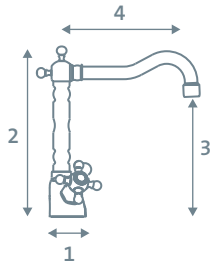

with metal shower hose and retro hand shower

32.145200.1.01

Wandauslauf

→ 210 mm

wall spout

	L-Size	Standventil <i>pillar tap</i>	Bidet
1 Körper Ø <i>body</i>	49	44	49
2 Höhe <i>height</i>	243	180	156
3 Auslaufhöhe <i>spout height</i>	171	102	84
4 Ausladung <i>spout reach</i>	186	82	139
Ablaufgarnitur <i>waste set</i>	●	—	●
Funktion <i>feature</i>	360° schwenkbar <i>swivable</i>		360° schwenkbar <i>swivable</i>
Art. Nr. <i>Art. No.</i>	32.454000.2.01 / .02 / .03 / .04 / .05	32.486000.1.01	32.463000.2.01 / .02 / .03 / .04 / .05