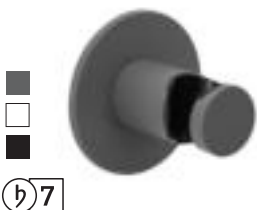

23.994100.1.06 / .07 / .12
Wandhalter seven round
Rosette Ø 70 mm
wall holder rosette Ø 70 mm