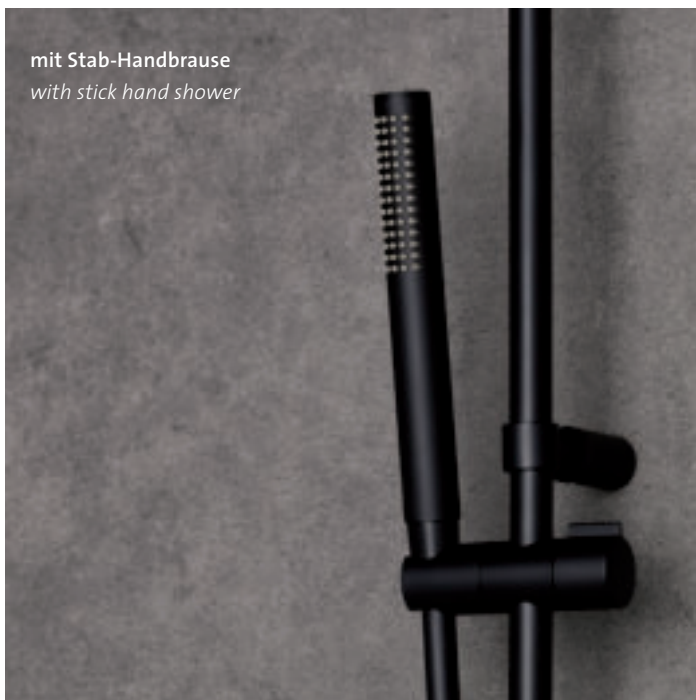

mit Stab-Handbrause
with stick hand shower