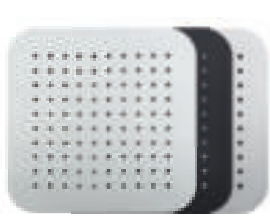

19.600300.1.09

21.610200.2.39 / .40 / .41

21.610250.2.39 / .40 / .41

21.610300.2.39 / .40 / .41

Regenbrause *rain shower*Regenbrause *rain shower***Größe** *size*

□ 220 soft

270 x 400 soft

Strahlart*