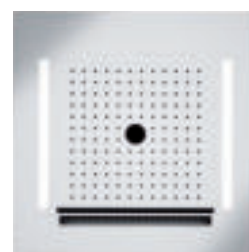

Größe *size*

630 x 480

630 x 480

500 x 500

500 x 500

Strahlarten*

Regen (13l), Spray (8l),

Regen (13l), Spin-Jet (13l),

Regen (13l), Spray (8l),

Regen (13l), Twist (7l),

rain, spray

rain, spin-jet, waterfall

rain, spray, waterfall

rain, twist, wire

spray types

Funktion *feature*

LED-Farblicht, Fernbedienung,
Bluetooth-Soundsystem

LED-Farblicht, Fernbedienung

LED-Farblicht, Fernbedienung

LED-Farblicht, Fernbedienung

led lighting, remote control

led lighting, remote control

led lighting, remote control

led lighting, remote control

Oberfläche *surface*

Edelstahl poliert *ix polished*

Edelstahl poliert / gebürstet

Edelstahl poliert / gebürstet

Edelstahl poliert *ix polished*

ix polished / brushed

ix polished / brushed

ix polished / brushed

Art. Nr. *Art. No.*

11.634800.2.01

11.663480.2.01 / 11.663480.2.09

11.600385.2.01 / 11.600385.2.09

11.600530.2.01