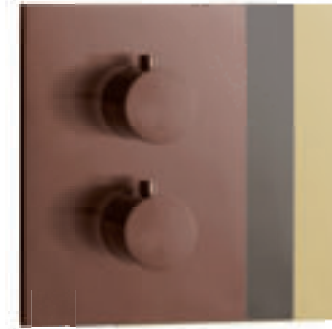

21.130555.2.39 / .40 / .41

Brausemischer Unterputz

Farbset Wandmontage | Blende 180 x 130 mm

concealed shower mixer

final assembly set | cover 180 x 130 mm

21.500550.2.39 / .40 / .41

Thermostatmischer Unterputz

Farbset Wandmontage für 1, 2 oder 3 Verbraucher

Heißwassersperre 38° C | Blende 180 x 130 mm

concealed thermostat mixer

final assembly set for 1, 2 or 3 consumer

safety stop at 38° C | cover 180 x 130 mm

21.130305.2.39 / .40 / .41

Wannen-/Brausemischer Unterputz

Farbset Wandmontage | Blende 180 x 130 mm

concealed bath/shower mixer

final assembly set | cover 180 x 130 mm

Thermostatmischer LOGIC XL / LOGIC XL Vario

Farbset für Universal-Thermostat-Module

Blenden Ø 70 / 116 mm | 70 x 70 / 100 x 110 mm

final assembly sets

suitable for universal thermostat module

cover Ø 70 / 116 mm | 70 x 70 / 100 x 110 mm

21.521010.1.39 / .40 / .41

21.521015.1.39 / .40 / .41

LOGIC XL 1 / 1+

für 1-2 Verbraucher

for 1-2 consumer

21.522010.1.39 / .40 / .41

21.522015.1.39 / .40 / .41

LOGIC XL 2

für 2 Verbraucher

for 2 consumer

21.523015.1.39 / .40 / .41

21.523010.1.39 / .40 / .41

LOGIC XL 3

für 3 Verbraucher

for 3 consumer

21.500100.1.39 / .40 / .41

21.500100.2.39 / .40 / .41

LOGIC XL VARIO

für Einzel-Thermostatmodul

for single thermostat module

21.958750.1.39 / .40 / .41

21.958750.2.39 / .40 / .41

LOGIC XL VARIO

für Absperr- und Umstellmodul

for shut-off and diverter module

MAXIMALE GESTALTUNGSFREIHEIT MIT LOGIC PLUS UND LOGIC XL