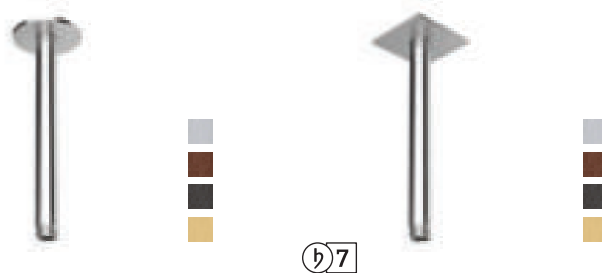

Rosette *rosette*
Länge *length*
Oberfläche *surface*
Art. Nr. *Art. No.*

Deckenarm seven *ceiling arm*

Ø 70
100 / 200
Edelstahl gebürstet *ix brushed*
Edelstahl PVD *ix PVD*
17.964810.1.09 / 17.964820.1.09
21.964810.1.39 / .40 / .41
21.964820.1.39 / .40 / .41

Deckenarm seven *ceiling arm*

70 x 70
100 / 200
Edelstahl gebürstet *ix brushed*
Edelstahl PVD *ix PVD*
17.964810.2.09 / 17.964820.2.09
21.964810.2.39 / .40 / .41
21.964820.2.39 / .40 / .41