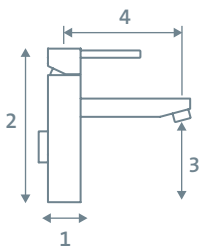

S-Size	Standventil <i>pillar tap</i>	Bidet
1 Körper Ø <i>body</i>	36	35	36
2 Höhe <i>height</i>	142	139	173
3 Auslaufhöhe <i>spout height</i>	63	75	86
4 Ausladung <i>spout reach</i>	108	101	117
Ablaufgarnitur <i>waste set</i>	—	—	●
Funktion <i>feature</i>			
Art. Nr. <i>Art. No.</i>	22.120321.1.01	30.295086.1.01	22.120360.1.01