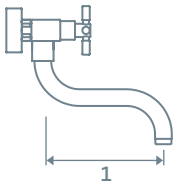

1 Ausladung *spout reach*
Oberfläche *surface*
Auslauf schwenkbar *swivable*

STILO

180
chrom *chrome*
180°

EPOCA

200
chrom *chrome*
180°

ANAIS

180 / 250
chrom *chrome*
180°

Art. Nr. *Art. No.*

14.954000.1.01

34.154000.1.01

32.473000.1.01
32.473000.2.01

MARE

1 Körper Ø <i>body</i>	44
2 Höhe <i>height</i>	370
3 Auslaufhöhe <i>spout height</i>	272
4 Ausladung <i>spout reach</i>	182
Oberfläche <i>surface</i>	chrom <i>chrome</i>
Brause ausziehbar <i>extendable</i>	—
Auslauf drehbar <i>swivable</i>	360°
Art. Nr. <i>Art. No.</i>	24.135000.1.01

	STILO	ANAIS	ANAIS CLASSIC	EPOCA
1 Körper Ø <i>body</i>	35	48	49	59
2 Höhe <i>height</i>	370	290	241	240
3 Auslaufhöhe <i>spout height</i>	260	165	169	170
4 Ausladung <i>spout reach</i>	210	185	236	250
Oberfläche <i>surface</i>	chrom <i>chrome</i>	chrom <i>chrome</i>	chrom <i>chrome</i>	chrom <i>chrome</i>
Auslauf drehbar <i>swivable</i>	360°	360°	360°	360°
Art. Nr. <i>Art. No.</i>	14.955000.1.01	32.471000.1.01	32.471000.2.01*	34.155000.1.01