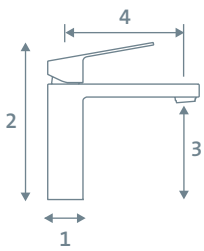

S-Size	Standventil <i>pillar tap</i>	Wandventil <i>pillar tap</i>	Bidet
1 Körper Ø <i>body</i>	42	27	—	42
2 Höhe <i>height</i>	145	123	72	146
3 Auslaufhöhe <i>spout height</i>	79	68	—	72
4 Ausladung <i>spout reach</i>	103	108	123	94
Ablaufgarnitur <i>waste set</i>	● / —	—	—	●
Funktion <i>feature</i>				
Art. Nr. Art. No.	12.203510.1.01	12.250860.1.01	12.250960.1.01	12.233600.1.01