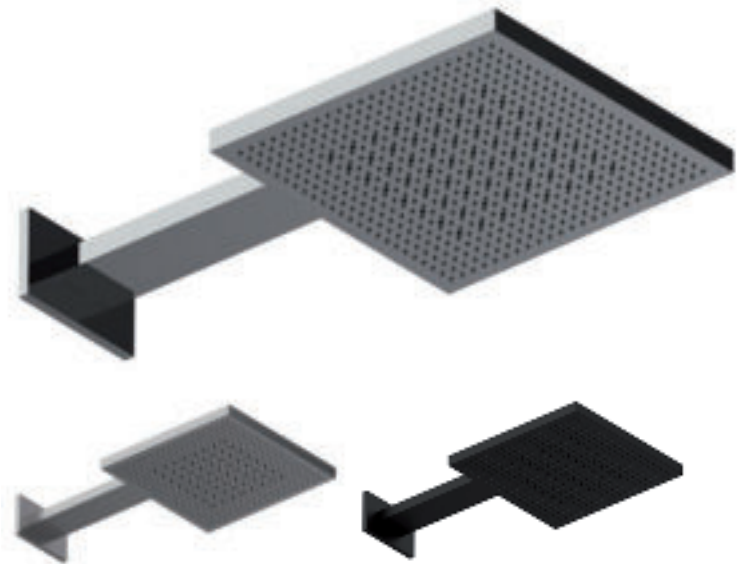

11.044277.1.01 / .09 / .12

Regenbrause TWIN FLOW

mit Wandarm

2 Strahlarten: Regen soft / Regen intensiv
chrom / Edelstahl gebürstet / schwarz matt

rain shower TWIN FLOW

incl. wall arm, 2 jet modes: rain soft / rain intense