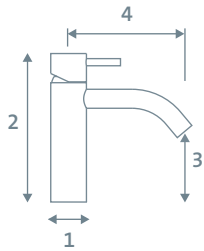

S-Size slim	M-Size slim / L-Size slim	Standventil <i>pillar tap</i>	Bidet
1 Körper Ø <i>body</i>	30	30 / 18	35	42
2 Höhe <i>height</i>	166	239 / 308	139	139
3 Auslaufhöhe <i>spout height</i>	92	155 / 224	75	70
4 Ausladung <i>spout reach</i>	125	127	101	109
Ablaufgarnitur <i>waste set</i>	—	—	—	●
Funktion <i>feature</i>		360° schwenkbar <i>swivable</i>		
Art. Nr. Art. No.	18.203210.1.01	18.203420.1.01 18.203420.2.01	30.295086.1.01	18.233600.1.01