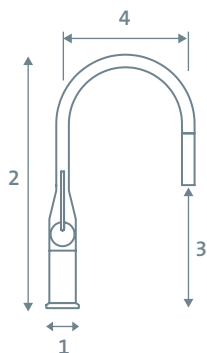

DESIGN ix	DESIGN ix	DESIGN ix
1 Körper Ø <i>body</i>	42	42	42
2 Höhe <i>height</i>	401	496	496
3 Auslaufhöhe <i>spout height</i>	195	187	187
4 Ausladung <i>spout reach</i>	200	200	200
Oberfläche <i>surface</i>	Edelstahl gebürstet <i>ix brushed</i>	Edelstahl gebürstet <i>ix brushed</i>	Edelstahl PVD <i>ix PVD</i>
Auslauf schwenkbar <i>swivable</i>	135°	135°	135°
Strahlarten <i>spray types</i>	1	2	2
Funktion <i>feature</i>		Brause ausziehbar <i>extendable</i>	Brause ausziehbar <i>extendable</i>
Art. Nr. <i>Art. No.</i>	17.136200.1.09	17.136300.1.09	21.136300.1.39 / .40 / .41