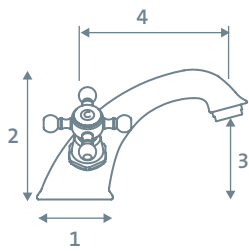

M-Size	L-Size	Standventil <i>pillar tap</i>	Wandventil <i>pillar tap</i>
1 Körper Ø <i>body</i>	63	48	44	—
2 Höhe <i>height</i>	105	290	180	124
3 Auslaufhöhe <i>spout height</i>	70	165	102	—
4 Ausladung <i>spout reach</i>	125	185	82	105
Ablaufgarnitur <i>waste set</i>	●	●	—	—
Funktion <i>feature</i>				
Art. Nr. Art. No.	32.452000.1.01 / .02 / .03 / .04 / .05	32.454000.1.01	32.486000.1.01	32.487000.1.01