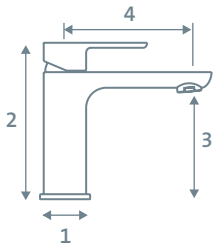

Discover a series that convinces with a consistent design language, from the washbasin to the thermostat.

andfresh

	S-Size	S-Size	Bidet
1 Körper Ø <i>body</i>	42	42	42
2 Höhe <i>height</i>	126	126	126
3 Auslaufhöhe <i>spout height</i>	76	76	79
4 Ausladung <i>spout reach</i>	107	107	107
Ablaufgarnitur <i>waste set</i>	● / —	—	●
Funktion <i>feature</i>		Niederdruck <i>low pressure</i>	
Art. Nr. <i>Art. No.</i>	24.133100.1.01	24.133200.2.01	24.133600.1.01