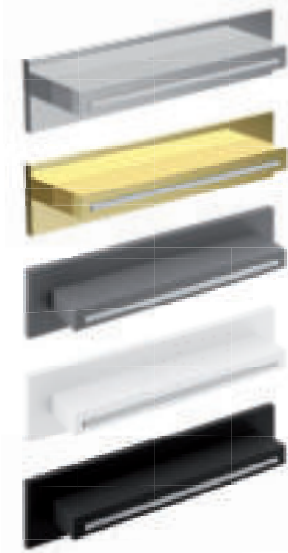

Schwallauslauf *waterfall spout*

346 x 80 x 63,5

Schwall (16 l)

waterfall

mit Wandhalterung

wall holder

Edelstahl poliert / gebürstet

ix polished / brushed

gold / grau / weiß / schwarz

gold / grey / white / black

11.697000.1.01 / .09

30.697000.1.03

23.697000.1.06 / .07 / .12

Art. Nr. *Art. No.*

11.694000.1.01

11.694000.1.09

21.694000.1.39 / .40 / .41