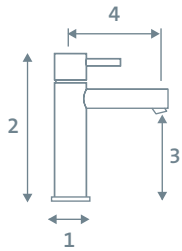

S-Size*	M-Size	L-Size
1 Körper Ø <i>body</i>	35	38	42
2 Höhe <i>height</i>	139	167	195
3 Auslaufhöhe <i>spout height</i>	75	97	132
4 Ausladung <i>spout reach</i>	101	122	132
Ablaufgarnitur <i>waste set</i>	— / O¹	— / O¹	— / O¹
Funktion <i>feature</i>			
Oberfläche <i>surface</i>	chrom / gold / grau / weiß / schwarz <i>chrome / gold / grey / white / black</i>	chrom / gold / grau / weiß / schwarz <i>chrome / gold / grey / white / black</i>	chrom / gold / grau / weiß / schwarz <i>chrome / gold / grey / white / black</i>
Art. Nr. <i>Art. No.</i>	30.120321.1.01 / .03 / .06 / .07 / .12	30.120320.1.01 / .03 / .06 / .07 / .12	30.120420.1.01 / .03 / .06 / .07 / .12