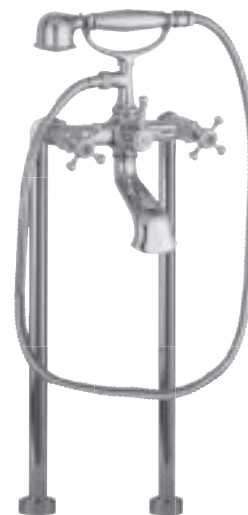

32.401000.1.01

Wannenfüll- und Brausebatterie

für Standmontage, mit Metall-Brauseschlauch und Retro-Handbrause

floor-mounted bath/shower mixer with metal shower hose and retro hand shower