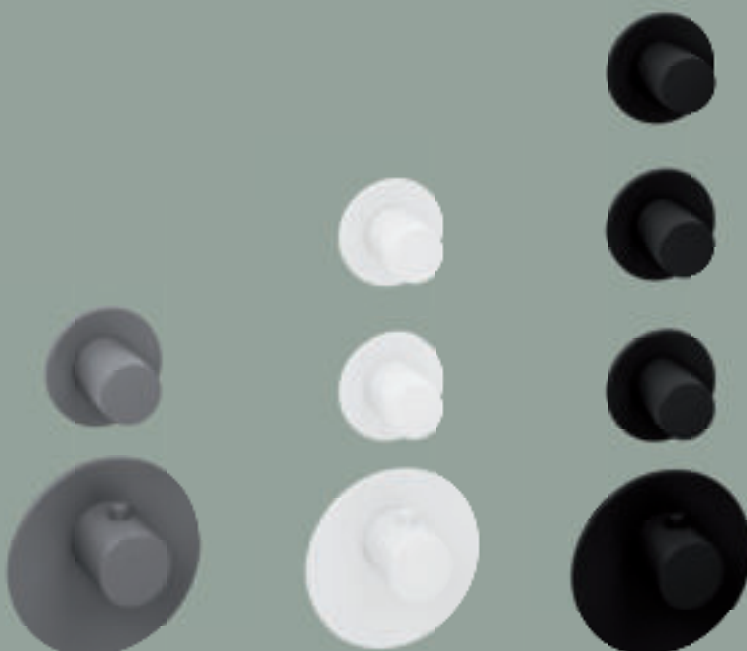

23.523015.1.06 / .07 / .12

LOGIC XL 3

für 3 Verbraucher *for 3 consumer*