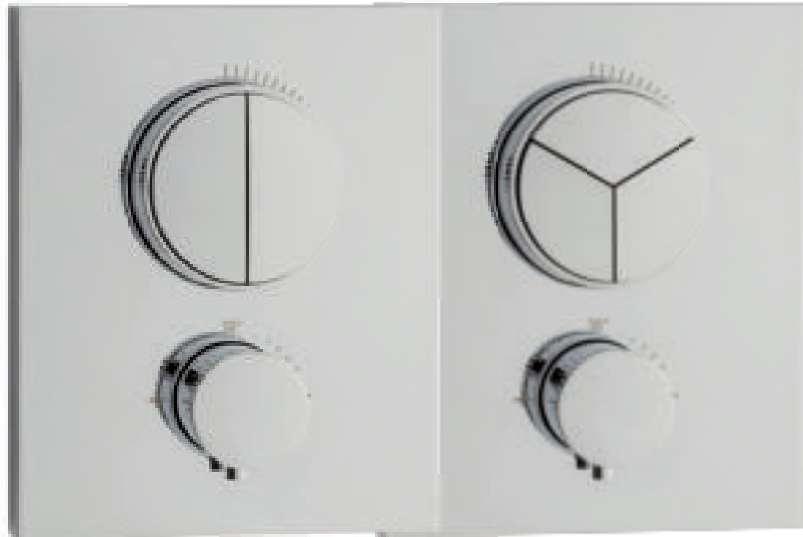

Farbset Wandmontage für 2 oder 3 Verbraucher
mit PUSH-Buttons

Heißwassersperre 38° C | Blende 160 x 130 mm

concealed thermostat mixer with push buttons

final assembly set for 2 or 3 consumer

safety stop at 38° C | cover 160 x 130 mm