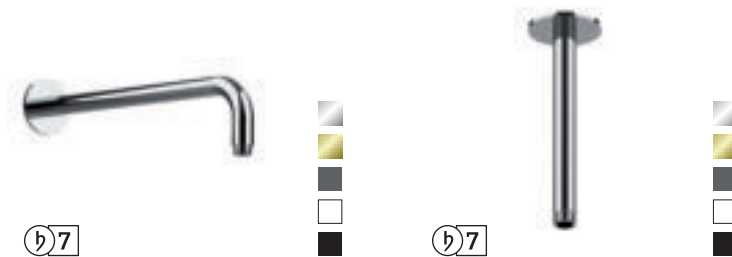

Rosette *rosette*
Länge *length*
Oberfläche *surface*
Art. Nr. *Art. No.*

Wandarm seven *ceiling arm*

Ø 70
350 / 420
chrom / gold / grau / weiß / schwarz
chrome / gold / grey / white / black
11.960350.1.01 / 11.960420.1.01
30.960350.1.03 / 30.960420.1.03
23.960350.1.06 / .07 / .12
23.960420.1.06 / .07 / .12

Deckenarm seven *wall arm*

Ø 70
100 / 200
chrom / gold / grau / weiß / schwarz
chrome / gold / grey / white / black
11.964810.1.01 / 11.964820.1.01
30.964810.1.03 / 30.964820.1.03
23.964810.1.06 / .07 / .12
23.964820.1.06 / .07 / .12

herzbach SEVEN

Mit **herzbach SEVEN** zieht sich das einheitliche Rosettenmaß von **70 mm** konsequent durch Ihre gesamte Badausstattung.

With **herzbach SEVEN**, the uniform rosette dimension of **70 mm** runs consistently through your entire bathroom design.