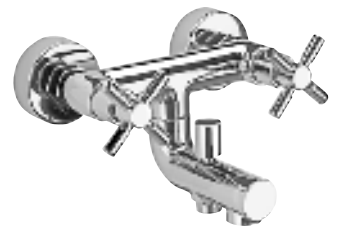

14.952160.1.01
Wannenfüll-/Brausemischer Aufputz
exposed bath/shower mixer