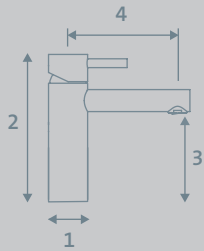

S-Size	M-Size	S-Size	Bidet
1 Körper Ø <i>body</i>	35	45	35	45
2 Höhe <i>height</i>	155	168	155	168
3 Auslaufhöhe <i>spout height</i>	93	101	93	108
4 Ausladung <i>spout reach</i>	105	125	105	105
Ablaufgarnitur <i>waste set</i>	—	● / —	—	●
Funktion <i>feature</i>			Standventil <i>pillar tap</i>	
Art. Nr. Art. No.	17.133210.1.09	17.133100.1.09	17.950860.1.09	17.133600.1.09