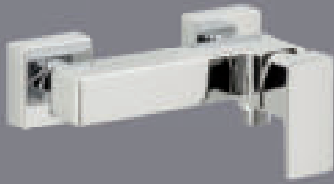

36.220100.1.01
Brausemischer
exposed shower mixer