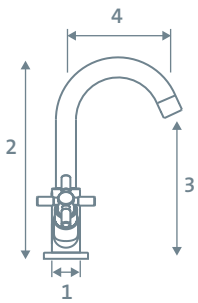

M-Size	L-Size	Standventil <i>pillar tap</i>	Bidet
1 Körper Ø <i>body</i>	35	35	32	35
2 Höhe <i>height</i>	250	415	136	178
3 Auslaufhöhe <i>spout height</i>	180	340	65	126
4 Ausladung <i>spout reach</i>	135	135	83	125
Ablaufgarnitur <i>waste set</i>	● / —	—	—	●
Funktion <i>feature</i>				
Art. Nr. Art. No.	14.953100.1.01	14.953200.2.01	14.950860.1.01	14.953600.1.01