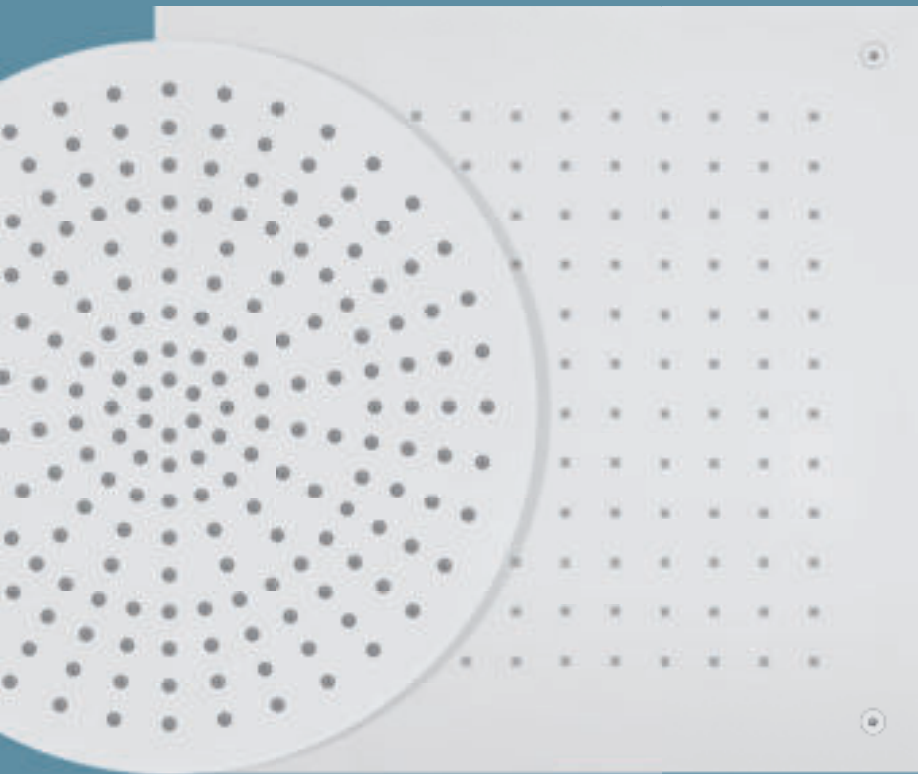

- Regenbrause round für Wand-/Deckenmontage
- *rain shower for ceiling arm / wall arm mounting*
- 23.600250.1.06 / .07 / .12   Ø 250 mm
- 23.600300.1.06 / .07 / .12   Ø 300 mm

- Regenbrause square zum Deckeneinbau
- *rain shower for ceiling-mounting*
- 23.638000.2.06 / .07 / .12   □ 380 mm
- 23.650000.2.06 / .07 / .12   □ 500 mm

- Deckenarm seven round für Regenbrausen
- *ceiling arm for rain shower*
- 23.964810.1.06 / .07 / .12   Länge *length* 100 mm
- 23.964820.1.06 / .07 / .12   Länge *length* 200 mm

- Wandarm seven round für Regenbrausen
- *wall arm for rain shower*
- 23.960350.1.06 / .07 / .12   Länge *length* 350 mm
- 23.960420.1.06 / .07 / .12   Länge *length* 420 mm