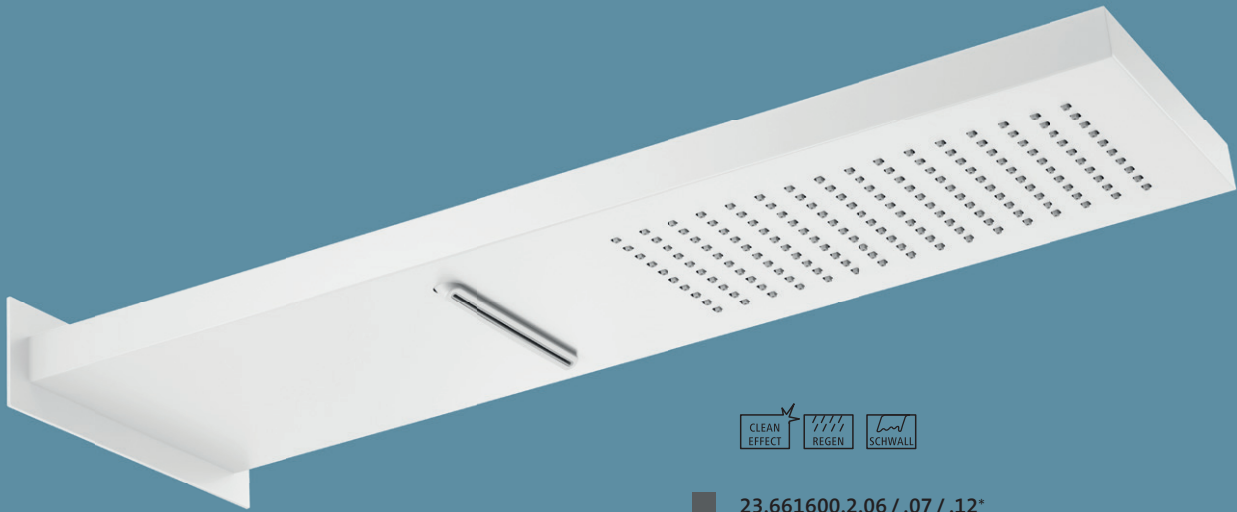

23.521010.1.06 / .07 / .12*
LOGIC XL 1 / XL 1+
für 1 Verbraucher *for 1 consumer*

23.522010.1.06 / .07 / .12*
LOGIC XL 2
für 2 Verbraucher *for 2 consumer*

23.523015.1.06 / .07 / .12*
LOGIC XL 3
für 3 Verbraucher *for 3 consumer*

- 23.661600.2.06 / .07 / .12*
  - Regenbrause Multifunktion 2
  - 537 x 165 mm, zur Wandmontage
  - Strahlarten: Regen (13l) / Schwall (15l)
2. *rain shower multifunction 2*
   wall-mounting, spray types: rain (13l) / waterfall (15l)