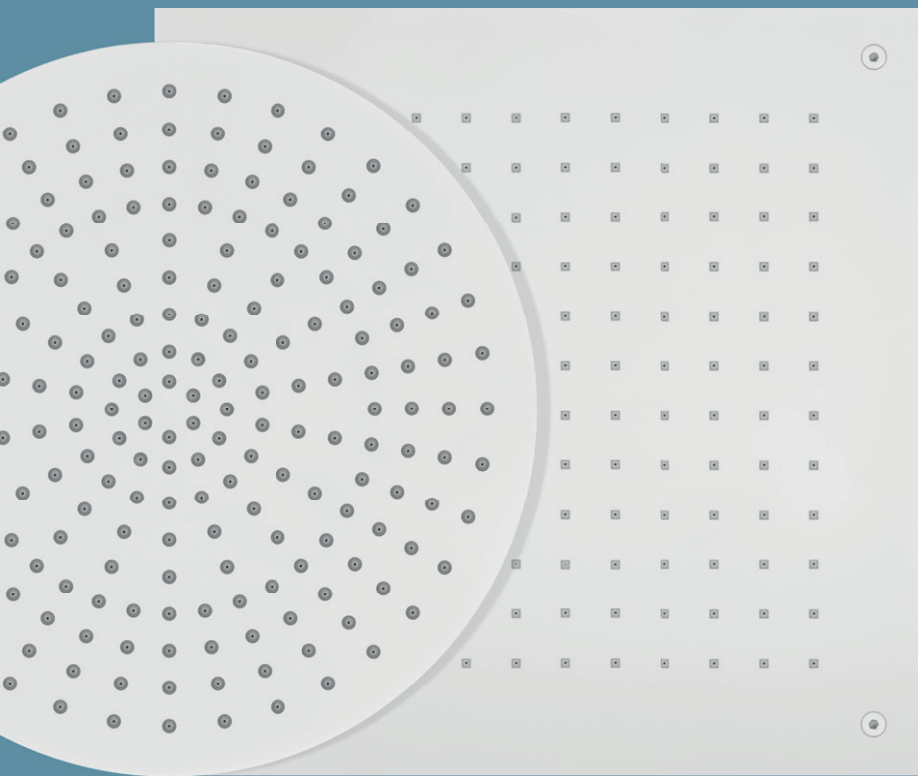

- Regenbrause round für Wand-/Deckenmontage
- Strahlart: Regen (13l)
- *rain shower for ceiling arm / wall arm mounting*
- *spray type: rain (13l)*

23.600250.1.06 / .07 / .12   Ø 250 mm

23.600300.1.06 / .07 / .12   Ø 300 mm

- Regenbrause square zum Deckeneinbau
- Strahlart: Regen (13l)
- *rain shower for ceiling-mounting*
- *spray type: rain (13l)*

23.638000.2.06 / .07 / .12   □ 380 mm

23.650000.2.06 / .07 / .12   □ 500 mm

- Deckenarm seven round für Regenbrausen
- *ceiling arm for rain shower*
- 23.964810.1.06 / .07 / .12   Länge *length* 100 mm
- 23.964820.1.06 / .07 / .12   Länge *length* 200 mm

- Wandarm seven round für Regenbrausen
- *wall arm for rain shower*
- 23.960350.1.06 / .07 / .12   Länge *length* 350 mm
- 23.960420.1.06 / .07 / .12   Länge *length* 420 mm