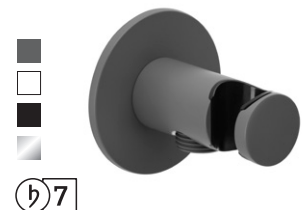

23.696000.1.06 / .07 / .12*
Schwall-Wandauslauf XL für Unterputz-Montage
 346 x 80 mm
waterfall outlet for concealed wall mounting

TIPP: DEEP UND DEEPER IM WEB

Unsere DEEP-Serien überzeugen durch ein durchdachtes und vollständiges Sortiment. Neben den Armaturen für Waschtisch, Wanne, Dusche und für Ihre SPA-Welt haben wir auch an das passende Zubehör, wie Eckventile, Brauseschläuche, Geruchsverschlüsse und Handbrausen gedacht.

Deshalb: Alle Artikel unserer DEEP Serien finden Sie auf www.herzbach.com.

23.994100.1.06 / .07 / .12*
Wandhalter seven round
 Rosette Ø 70 mm
wall holder rosette Ø 70 mm

23.995100.1.06 / .07 / .12*
Wandanschlussbogen seven round
 Rosette Ø 70 mm
wall elbow rosette Ø 70 mm