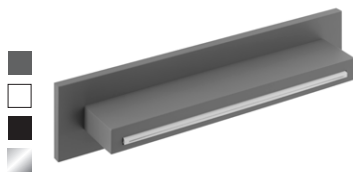

23.697000.1.06 / .07 / .12*
Schwall-Wandauslauf XL für Wand-Aufputzmontage
346 x 80 mm, Ausladung 63,5 mm
waterfall outlet for wall mounting, outlet reach 63,5 mm