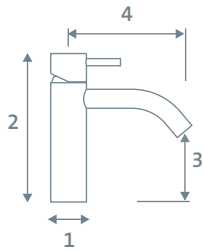

NEU!
NEW COLOUR!

DEEP CHROM

#highclass

	S-Size slim	M-Size slim	L-Size slim	Bidet
1 Körper Ø <i>body</i>	30	30 / 18	30 / 18	42
2 Höhe <i>height</i>	166	239	308	139
3 Auslaufhöhe <i>spout height</i>	92	155	224	70
4 Ausladung <i>spout reach</i>	125	127	127	109
Ablaufgarnitur <i>waste set</i>	—	—	—	—
Funktion <i>feature</i>		schwenkbar <i>swivable</i>	schwenkbar <i>swivable</i>	
Oberfläche <i>surface</i>	grau / weiß / schwarz / chrom* <i>grey / white / black / chrome*</i>	grau / weiß / schwarz / chrom* <i>grey / white / black / chrome*</i>	grau / weiß / schwarz / chrom* <i>grey / white / black / chrome*</i>	grau / weiß / schwarz / chrom* <i>grey / white / black / chrome*</i>
Art. Nr. <i>Art. No.</i>	23.203210.1.06 / .07 / .12	23.203420.1.06 / .07 / .12	23.203420.2.06 / .07 / .12	23.233600.1.06 / .07 / .12

	S-Size	M-Size	L-Size	M-Size
1 Körper Ø <i>body</i>	42	42	42	48 / 24
2 Höhe <i>height</i>	139	159	289	291
3 Auslaufhöhe <i>spout height</i>	68	88	218	215
4 Ausladung <i>spout reach</i>	115	130 / 150	170	175
Ablaufgarnitur <i>waste set</i>	—	—	—	—
Funktion <i>feature</i>				schwenkbar <i>swivable</i>
Oberfläche <i>surface</i>	grau / weiß / schwarz / chrom* <i>grey / white / black / chrome*</i>	grau / weiß / schwarz / chrom* <i>grey / white / black / chrome*</i>	grau / weiß / schwarz / chrom* <i>grey / white / black / chrome*</i>	grau / weiß / schwarz / chrom* <i>grey / white / black / chrome*</i>
Art. Nr. <i>Art. No.</i>	23.203520.1.06 / .07 / .12	23.203200.1.06 / .07 / .12 23.203720.1.06 / .07 / .12	23.203200.3.06 / .07 / .12	23.203330.1.06 / .07 / .12