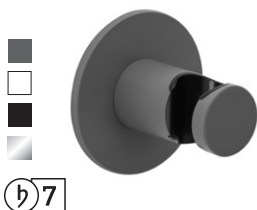

23.994100.1.06 / .07 / .12*
Wandhalter seven round
Rosette Ø 70 mm
wall holder rosette Ø 70 mm