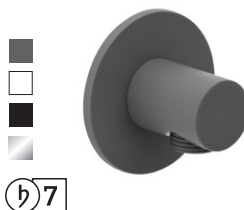

23.696000.1.06 / .07 / .12*
Schwall-Wandauslauf XL für Unterputz-Montage
 346 x 80 mm
waterfall outlet for concealed wall mounting

TIPP: DEEP UND DEEPER IM WEB

Unsere DEEP-Serien überzeugen durch ein durchdachtes und vollständiges Sortiment. Neben den Armaturen für Waschtisch, Wanne, Dusche und für Ihre SPA-Welt haben wir auch an das passende Zubehör, wie Eckventile, Brauseschläuche, Geruchsverschlüsse und Handbrausen gedacht.

Deshalb: Alle Artikel unserer DEEP Serien finden Sie auf www.herzbach.com.

23.994100.1.06 / .07 / .12*
Wandhalter seven round
 Rosette Ø 70 mm
wall holder rosette Ø 70 mm

23.995100.1.06 / .07 / .12*
Wandanschlussbogen seven round
 Rosette Ø 70 mm
wall elbow rosette Ø 70 mm