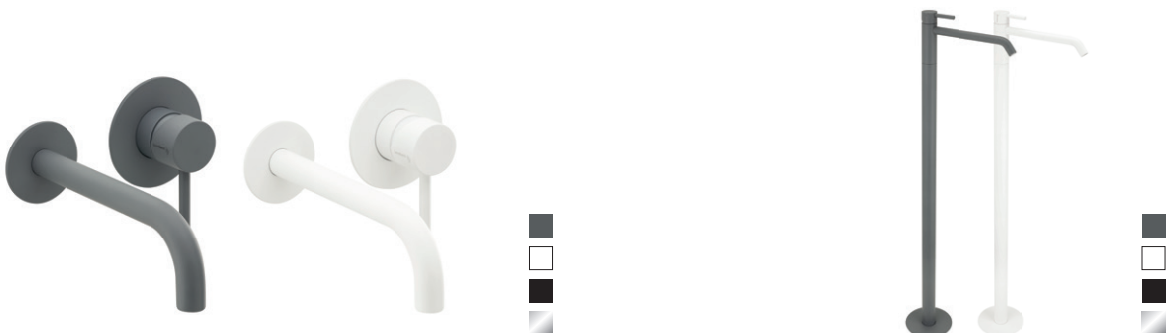

Natürlich lässt sich mit jeder Variante von DEEP eine komplette Badwelt konsequent durchinszenieren: vom Waschtisch inklusive der Wand-Waschtischarmaturen über Bidet, UP-Thermostaten und Accessoires bis hin zum vielfältigen SPA-Sortiment mit Einbau-Regenbrausen.

NEU!
NEW COLOUR!

DEEP CHROM

#highclass

	S-Size slim	M-Size slim	L-Size slim	Bidet
1 Körper Ø <i>body</i>	30	30 / 18	30 / 18	42
2 Höhe <i>height</i>	166	239	308	139
3 Auslaufhöhe <i>spout height</i>	92	155	224	70
4 Ausladung <i>spout reach</i>	125	127	127	109
Ablaufgarnitur <i>waste set</i>	—	—	—	—
Funktion <i>feature</i>		schwenkbar <i>swivable</i>	schwenkbar <i>swivable</i>	
Oberfläche <i>surface</i>	grau / weiß / schwarz / chrom* <i>grey / white / black / chrome*</i>	grau / weiß / schwarz / chrom* <i>grey / white / black / chrome*</i>	grau / weiß / schwarz / chrom* <i>grey / white / black / chrome*</i>	grau / weiß / schwarz / chrom* <i>grey / white / black / chrome*</i>
Art. Nr. <i>Art. No.</i>	23.203210.1.06 / .07 / .12	23.203420.1.06 / .07 / .12	23.203420.2.06 / .07 / .12	23.233600.1.06 / .07 / .12

	S-Size	M-Size	L-Size	M-Size
1 Körper Ø <i>body</i>	42	42	42	48 / 24
2 Höhe <i>height</i>	139	159	289	291
3 Auslaufhöhe <i>spout height</i>	68	88	218	215
4 Ausladung <i>spout reach</i>	115	130 / 150	170	175
Ablaufgarnitur <i>waste set</i>	—	—	—	—
Funktion <i>feature</i>				schwenkbar <i>swivable</i>
Oberfläche <i>surface</i>	grau / weiß / schwarz / chrom* <i>grey / white / black / chrome*</i>	grau / weiß / schwarz / chrom* <i>grey / white / black / chrome*</i>	grau / weiß / schwarz / chrom* <i>grey / white / black / chrome*</i>	grau / weiß / schwarz / chrom* <i>grey / white / black / chrome*</i>
Art. Nr. <i>Art. No.</i>	23.203520.1.06 / .07 / .12	23.203200.1.06 / .07 / .12 23.203720.1.06 / .07 / .12	23.203200.3.06 / .07 / .12	23.203330.1.06 / .07 / .12